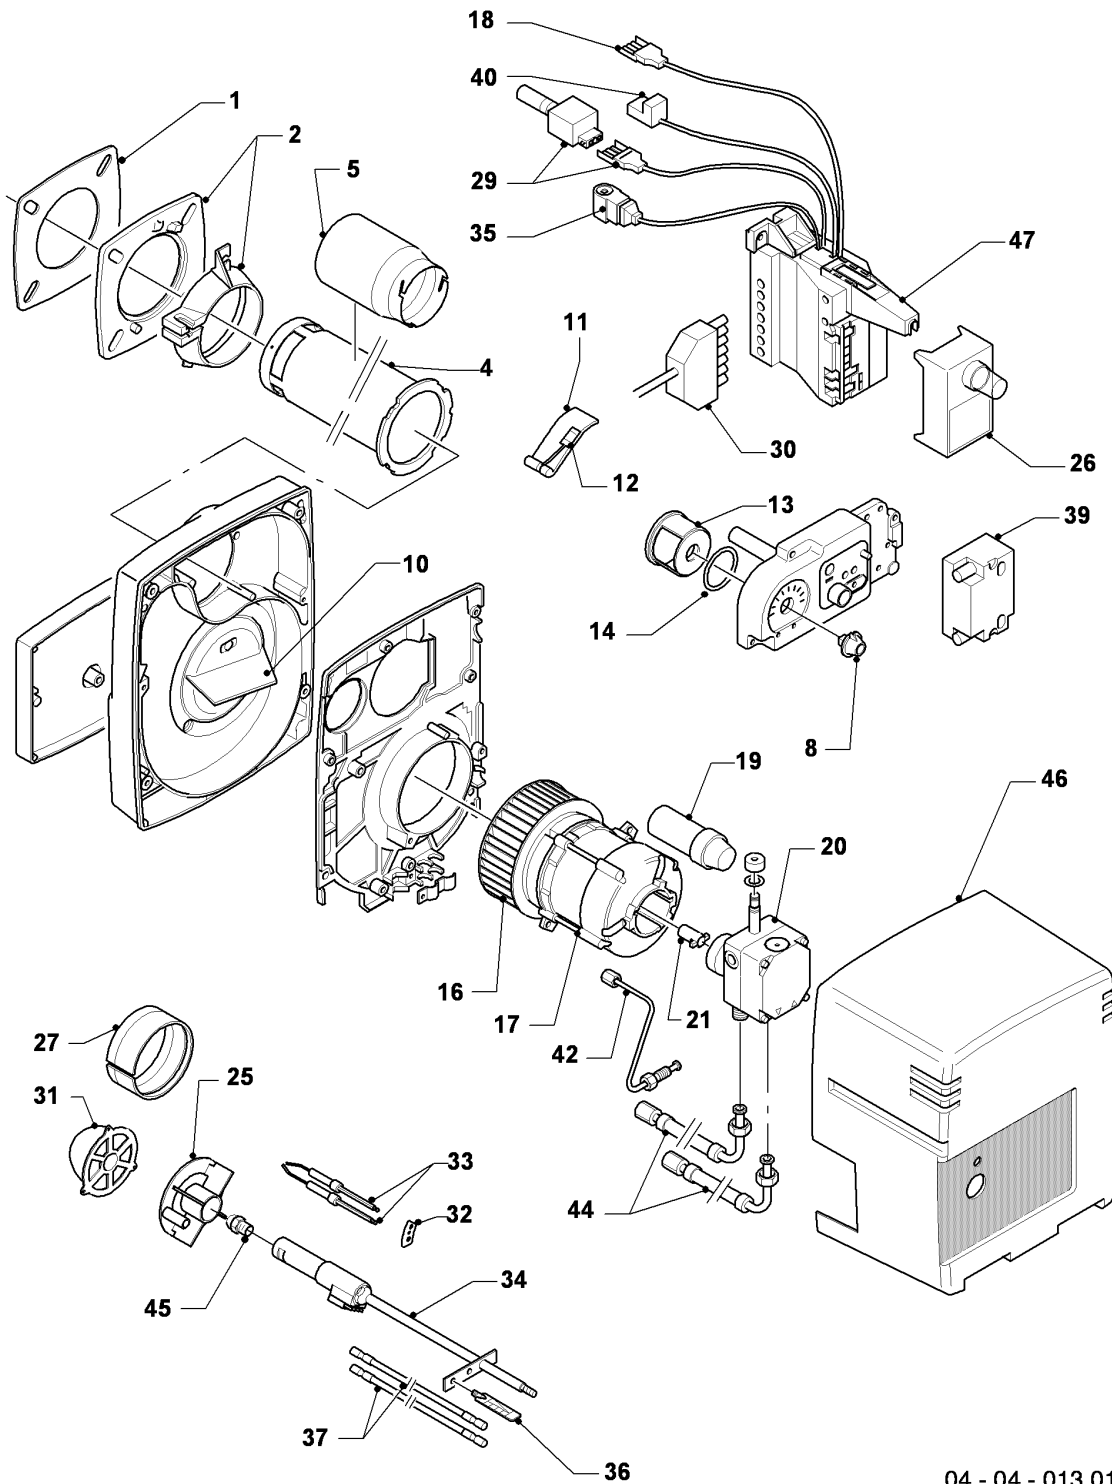

04 - 04 - 013.01

-> zum Ersatzteilkauf bei www.loebbeshop.de <-

Öl-Gebläsekessel VKO unit (incl. iroVIT)

VKO unit 249/5-B

04 - Ölgebläsebrenner

Pos.	Teilenummer	Beschreibung	Hinweis, Bemerkung
01	981136	Dichtung, für Flansch D 80	
01	158357	Dichtschnur	nicht dargestellt
02	088130	Flansch, für Brenner (D 80)	
04	132731	Brennerrohr, Premium	
05	289319	Flammenführung/-rohr, Premium	VKO unit 249/5-B
08	143821	Knopf, man. Luftklappenantrieb	
10	079434	Luftführung, (-rezirkulation)	
11	190017	Luftklappe	
12	190018	Luftklappe, -Feder	
13	140814	Luftsteuerteil, mit Feder	
14	140814	Luftsteuerteil, mit Feder	
16	190180	Gebläserad, D 133x40	
17	255026	Motor, 110 W, mit Kondensator	mit Pos. 19
18	262611	Stecker, 3-polig für Motor	
19	257303	Kondensator 4uF, 400 V	
20	160815	Pumpe, Ölpumpe, BFP21L3-LES	
20	153051	Filter-Einsatz, für Ölpumpe	
21	284511	Kupplung, für Ölpumpe	
25	098900	Halter, Zentrierscheibe	
26	100593	Öl-Feuerungsautomat	
26	183541	Führung, für Entstörknopf	
27	292234	Ring, Dosiering Sekundärluft	
29	0020021159	Widerstand, Flammenwächter	
30	256280	Kabelbaum, mit STB	mit STB und Brennerstecker
31	195753	Stauplatte/Luftdüse, D 22	VKO unit 249/5-B
32	098823	Halter, für Zündelektrode	
33	174440	Elektrode, Zündung, Set a 2 St.	VKO unit 249/5-B
34	289814	Düsenstock, /-gestänge	
35	255551	Kabel, mit Stecker, 5-polig	
36	208466	Blende, Einstellskala	

-> zum Ersatzteilkauf bei www.loebbeshop.de <-

Öl-Gebläsekessel VKO unit (incl. iroVIT)

VKO unit 249/5-B

04 - Ölgebläsebrenner

Pos.	Teilenummer	Beschreibung	Hinweis, Bemerkung
37	091539	Zündkabel	
39	091254	Zündtransformator	
39	251676	Zeitrelais	nicht dargestellt
40	081223	Anschlusskabel, Zündtrafo	
42	091563	Rohr, Düsenzuleitung	
44	097004	Anschluss/Ölschlauch, L=1,4 m	
45	240683	Brennerdüse (Öl), 0,50 Gph 80GR-S	VKO unit 249/5-B
46	178530	Haube, für Brenner	
47	0020068023	Anschlusskasten	