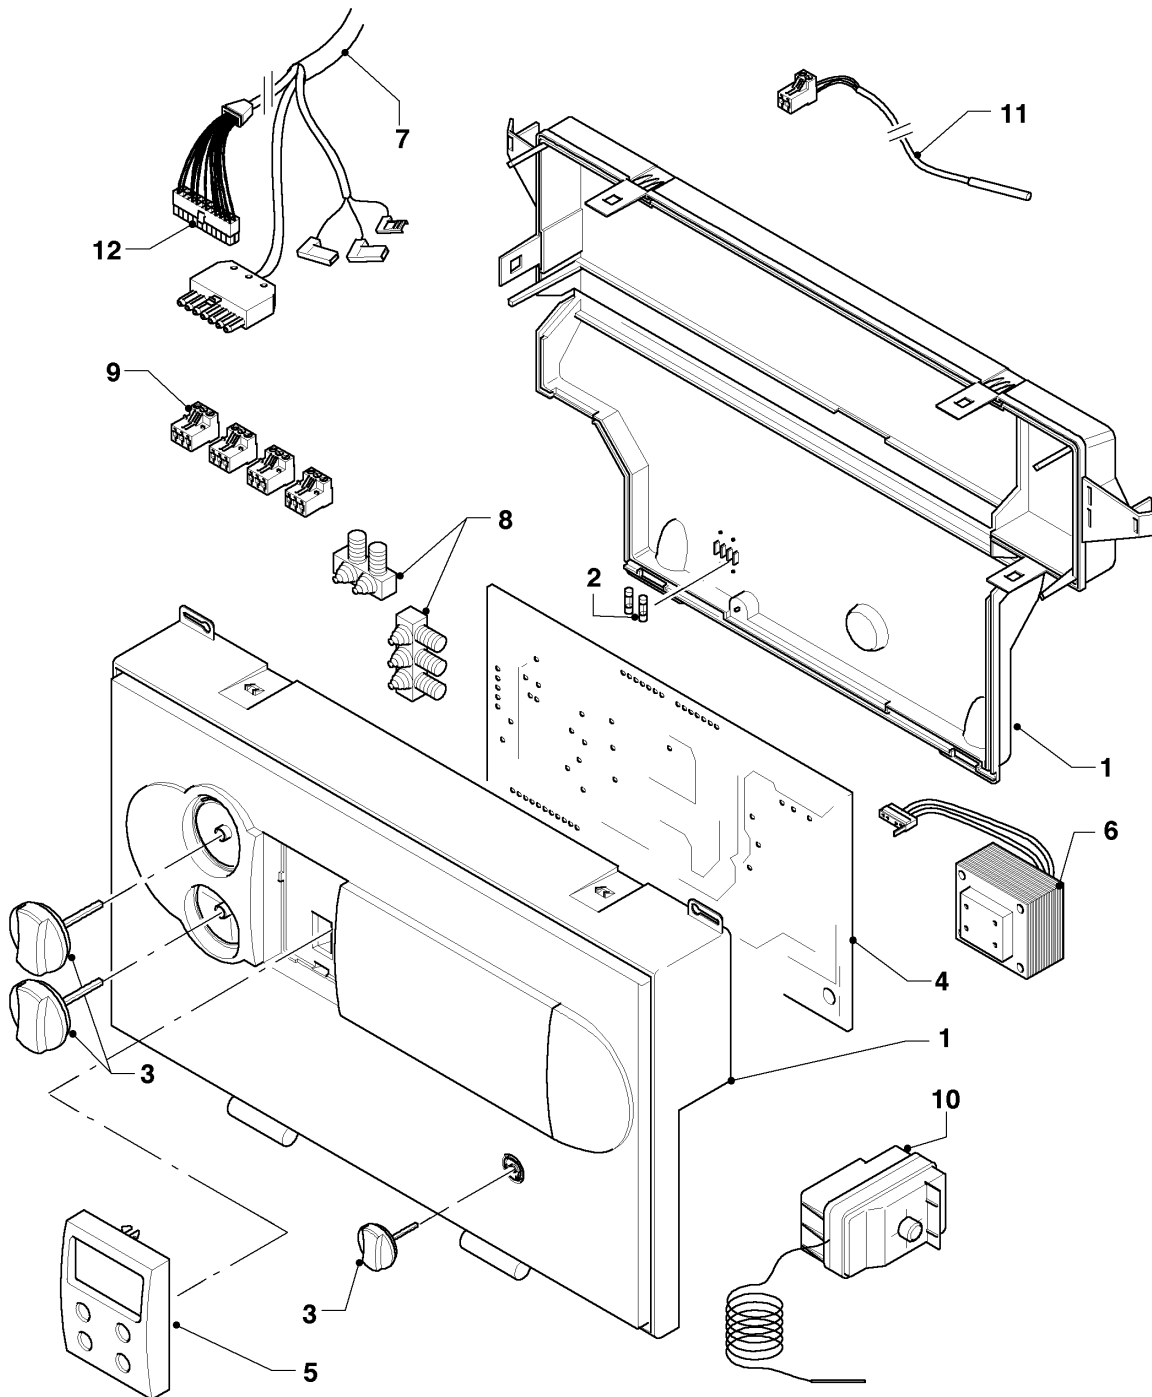

Öl-Gebläsekessel VKO unit (incl. iroVIT)

VKO unit 249/5-B

12 - Schaltkasten

04 - 12 - 019.03

-> zum Ersatzteilkauf bei www.loebbeshop.de <-

Öl-Gebläsekessel VKO unit (incl. iroVIT)

VKO unit 249/5-B

12 - Schaltkasten

Pos.	Teilenummer	Beschreibung	Hinweis, Bemerkung
01	295292	Schaltkasten-Gehäuse	
02	251961	Sicherung 1,25A T (10 St.)	
02	251957	Sicherung, T4H (10 St.)	
03	114288	Knopf grau, Set a 3 St.	
04	130840	Leiterplatte	
05	130822	Leiterplatte, Display (grau)	
06	287450	Transformator	
07	256280	Kabelbaum, mit STB	mit Pos. 10
08	078533	Zugentlaster, Set	
09	252629	Steckverbinder (Rast 5, 6-polig)	
10	256280	Kabelbaum, mit STB	mit Pos. 07
11	253552	Fühler, Temperaturfühler	
12	256316	Kabelbaum, mit Fühleranschluss