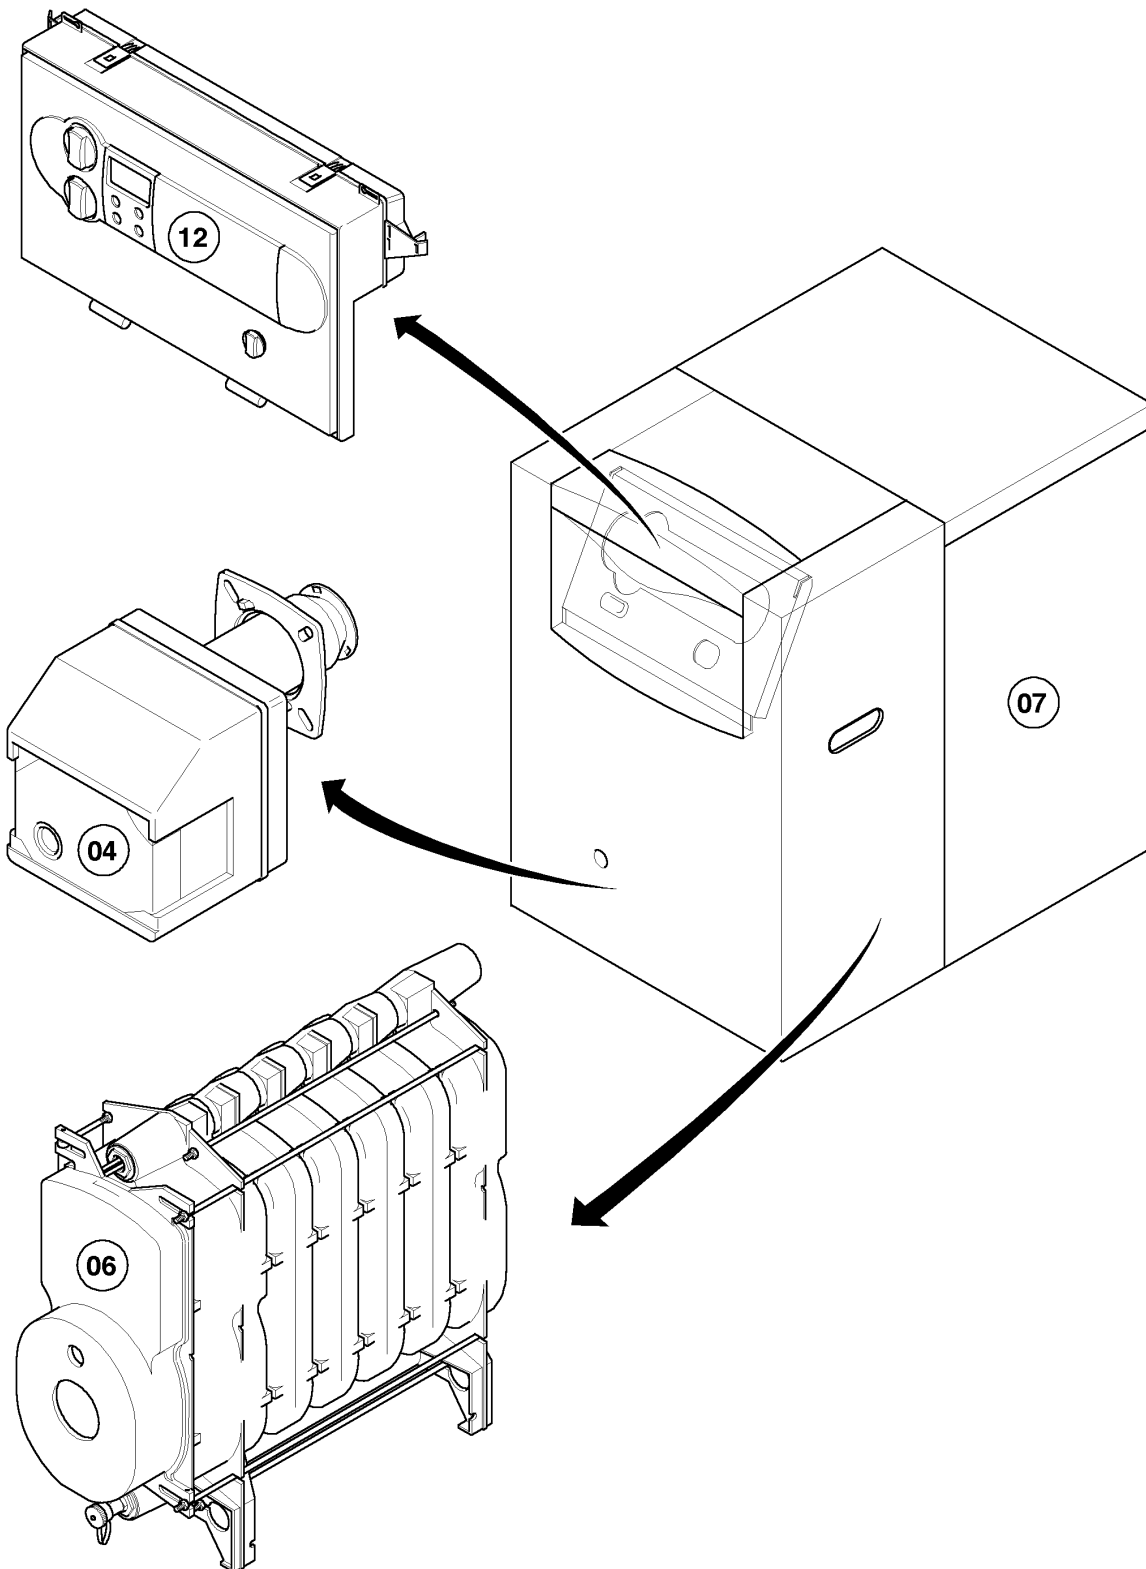

Öl-Gebläsekessel VKO unit (incl. iroVIT)

VKO unit 249/5-B

Baugruppenübersicht

04 - 00 - 018

-> zum Ersatzteilkauf bei www.loebbeshop.de <-

Öl-Gebläsekessel VKO unit (incl. iroVIT)

VKO unit 249/5-B

Baugruppenübersicht

Pos.	Baugruppe
04	Ölgebläsebrenner
06	Wärmetauscher
07	Verkleidungsteile
12	Schaltkasten

-> zum Ersatzteilkauf bei www.loebbeshop.de <-