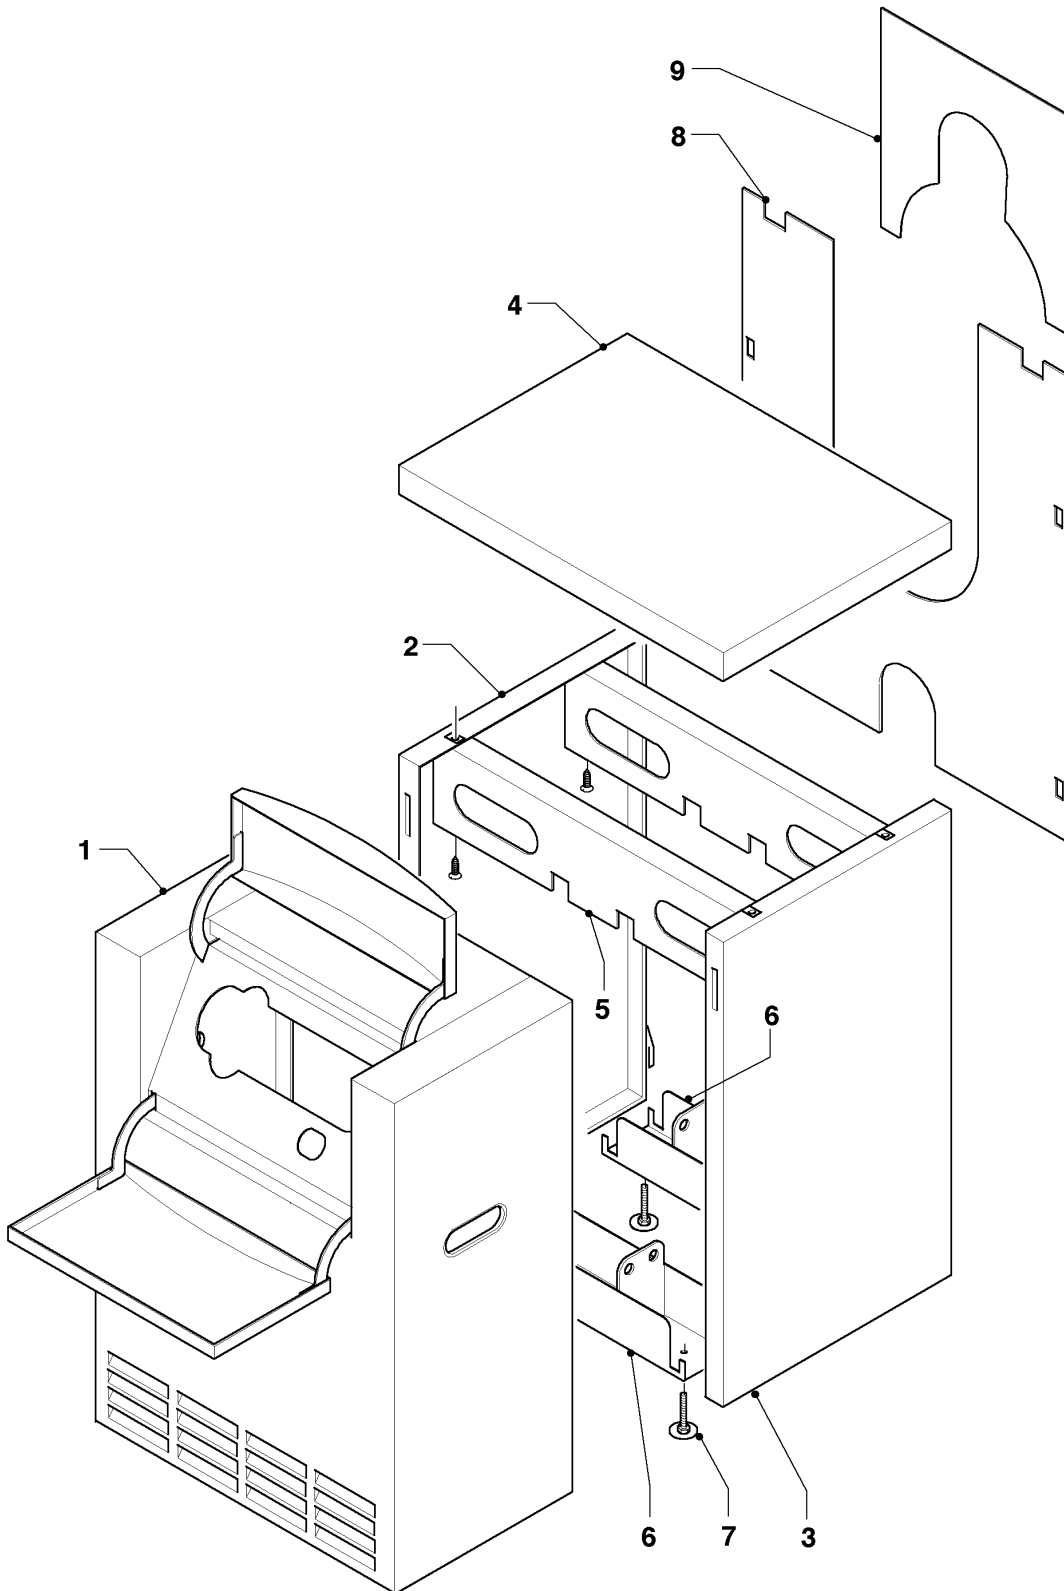

Öl-Gebläsekessel VKO unit (incl. iroVIT)

VKO unit 249/5-B

07 - Verkleidungsteile

04 - 07 - 012.03

-> zum Ersatzteilkauf bei www.loebbeshop.de <-

Öl-Gebläsekessel VKO unit (incl. iroVIT)

VKO unit 249/5-B

07 - Verkleidungsteile

Pos.	Teilenummer	Beschreibung	Hinweis, Bemerkung
00	079131	Isolierung, vorne oben	für iroVIT in 870 mm Höhe (nicht dargestellt)
00	079198	Isolierung, vorne oben	für iroVIT in 850 mm Höhe (nicht dargestellt)
00	079132	Isolierung, vo. unten (870 mm hoch)	für iroVIT in 870 mm Höhe (nicht dargestellt)
00	079199	Isolierung, vorne unten	für iroVIT in 850 mm Höhe (nicht dargestellt)
00	092301	Befestigungssatz VKO 5, Kleinteile	nicht dargestellt
01	068923	Haube, 847 mm H	für iroVIT 870 mm Höhe
02	092402	Seitenteil, links 807 mm H	VKO unit 249/5-B, für iroVIT 870 mm Höhe
03	092401	Seitenteil, re. 807 mm H	VKO unit 249/5-B, für iroVIT 870 mm Höhe
04	078982	Abdeckblech	VKO unit 249/5-B
05	099036	Halter, für Seitenteile (Quertraverse)	
06	088141	Halteblech	
07	071935	Fuss, Stellfuß	
08	079197	Isolierung, Rückwand	nicht dargestellt
08	134632	Rückwand, gross 807 mm H	
08	210786	Isolierplatte, Rückwand	nicht dargestellt
09	134633	Rückwand, klein 291 mm H	

-> zum Ersatzteilkauf bei www.loebbeshop.de <-