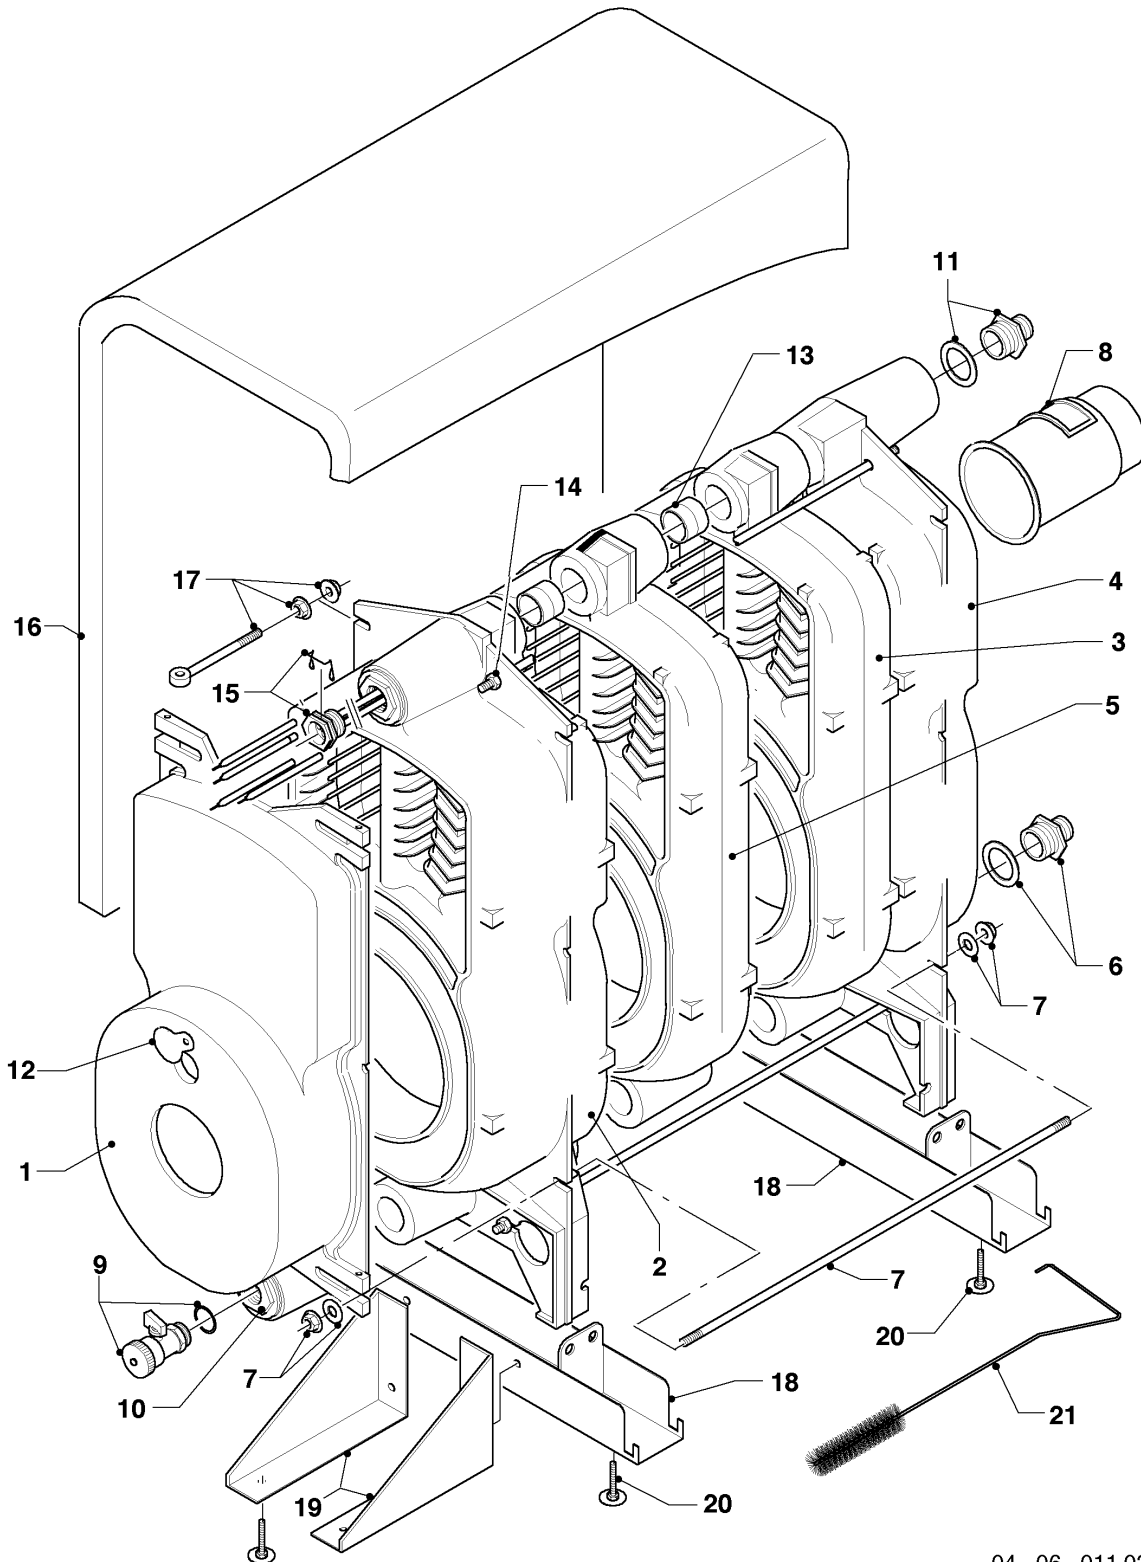

Öl-Gebläsekessel VKO unit (incl. iroVIT)

VKO unit 249/5-B

06 - Wärmetauscher

04 - 06 - 011.03

-> zum Ersatzteilkauf bei www.loebbeshop.de <-

Öl-Gebläsekessel VKO unit (incl. iroVIT)

VKO unit 249/5-B

06 - Wärmetauscher

Pos.	Teilenummer	Beschreibung	Hinweis, Bemerkung
00	099036	Halter, für Seitenteile (Quertraverse)	nicht dargestellt
00	099037	Halter, für Schaltkasten	nicht dargestellt
01	185205	Brennertüre	incl. Isolierung und Dichtschnur
01	076641	Isolierung, für Brennertür	nicht dargestellt
01	981351	Dichtung	nicht dargestellt
01	105919	Sechskantschraube, (10 St.)	nicht dargestellt
02	062498	Vorderglied	
03	062501	Mittelglied	
04	062499	Hinterglied	
05	-	-	Bauteil trifft für dieses Gerät nicht zu
06	083656	Reduzierstück, Nippel	
07	060307	Ankerstange	VKO unit 249/5-B
08	146034	Abgasrohr, m.Reinigungsöffnung (130 mm)	
09	014740	K.F.E.-Hahn	
10	083657	Reduzierstück	
11	184123	Reduzierstück, Nippel	
12	161276	Schaulochdeckel	
13	136107	Kesselnippel	
14	092301	Befestigungssatz VKO 5, Kleinteile	
15	060636	Fühlerrohr	
16	079141	Isolierung, Kesselblock	VKO unit 249/5-B
17	092302	Befestigungssatz, für Brennertür	
18	088141	Halteblech	
19	-	-	VKO unit 249/5-B, Bauteil trifft für dieses Gerät nicht zu
20	071935	Fuss, Stellfuß	
21	297008	Bürsten, Reinigungsbürsten	

-> zum Ersatzteilkauf bei www.loebbeshop.de <-