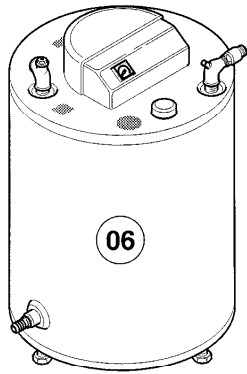

Warmwasserspeicher VIH monovalent (bodenstehend) inkl. uniSTOR
VIH 500/7
Baugruppenübersicht

06 - 00 - 001

-> zum Ersatzteilkauf bei www.loebbeshop.de <-

Warmwasserspeicher VIH monovalent (bodenstehend) inkl. uniSTOR

05 - 06 - 019.02

-> zum Ersatzteilkauf bei www.loebbeshop.de <-

Warmwasserspeicher VIH monovalent (bodenstehend) inkl. uniSTOR

VIH 500/7

06 - Wärmetauscher

Pos.	Teilenummer	Beschreibung	Hinweis, Bemerkung
01	067322	Mantel (Folienmantel)	VIH 500/7, weiß
02	079112	Isolierung (oben)	VIH 500/7
03	076637	Isolierung	VIH 500/7
04	088133	Flansch (unten)	
05	295833	Schutzanode oben+vorne, Set a 2 St.	VIH 500/7
05	302042	Universal Fremdstrom Anode für Speicher	Zubehörartikel, nicht als Ersatzteil bestellbar (nicht dargestellt)
06	981246	Dichtung (Flansch)	
07	147394	Deckel (Flanschabdeckung)	grau
08	078939	Deckel (oben)	VIH 500/7, grau
09	147046	Rosettensatz	
10	101572	Thermometer	
11	071944	Stellfuß	