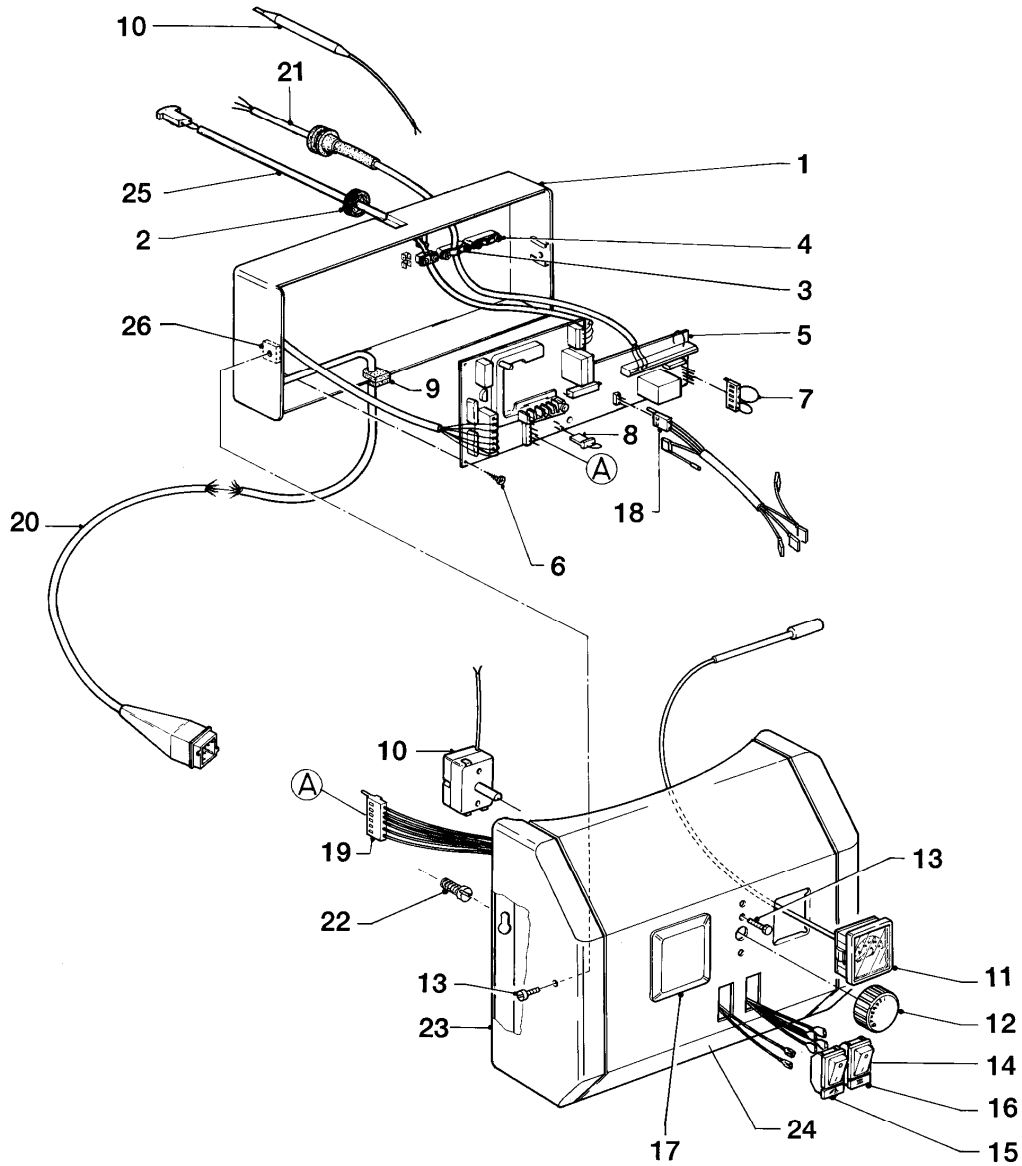

Warmwasserspeicher VIH monovalent (bodenstehend) inkl. uniSTOR
VIH 500/7
12 - Schaltkasten

06 - 12 - 009

-> zum Ersatzteilkauf bei www.loebbeshop.de <-

Warmwasserspeicher VIH monovalent (bodenstehend) inkl. uniSTOR

VIH 500/7

12 - Schaltkasten

Pos.	Teilenummer	Beschreibung	Hinweis, Bemerkung
00	305973	Schaltkasten VIH/R 120/150 u. 300-500/7	Zubehörartikel, nicht als Ersatzteil bestellbar (nicht dargestellt)
01	121098	Schaltkasten-Gehäuse	
02	120065	Kabeldurchführung	
03	188642	Schelle	
04	492226	Blechschraube	
05	130327	Leiterplatte	
06	235748	Blechschraube ISO 7049	
07	252780	Brückenstecker	
08	250790	Brückenstecker	
09	201849	Kabeldurchführung	
10	101804	Temperaturregler	
11	101554	Thermometer	
12	114254	Drehknopf für Temperaturregler	
13	060018	Schraube	
14	251777	Schalter	
15	-	-	nicht mehr lieferbar
16	-	-	nicht mehr lieferbar
17	201623	Deckel	
17	253216	Schaltuhr	nicht dargestellt
18	256005	Kabelbaum	
19	250762	Kabelbaum	
20	089403	Verbindungsleitung	
21	084521	Verbindungsleitung	
22	060009	Schraube	
23	-	-	nicht einzeln lieferbar
24	-	-	nicht einzeln lieferbar
25	089419	Verbindungsleitung	
26	114611	Vierkantmutter	

-> zum Ersatzteilkauf bei www.loebbeshop.de <-