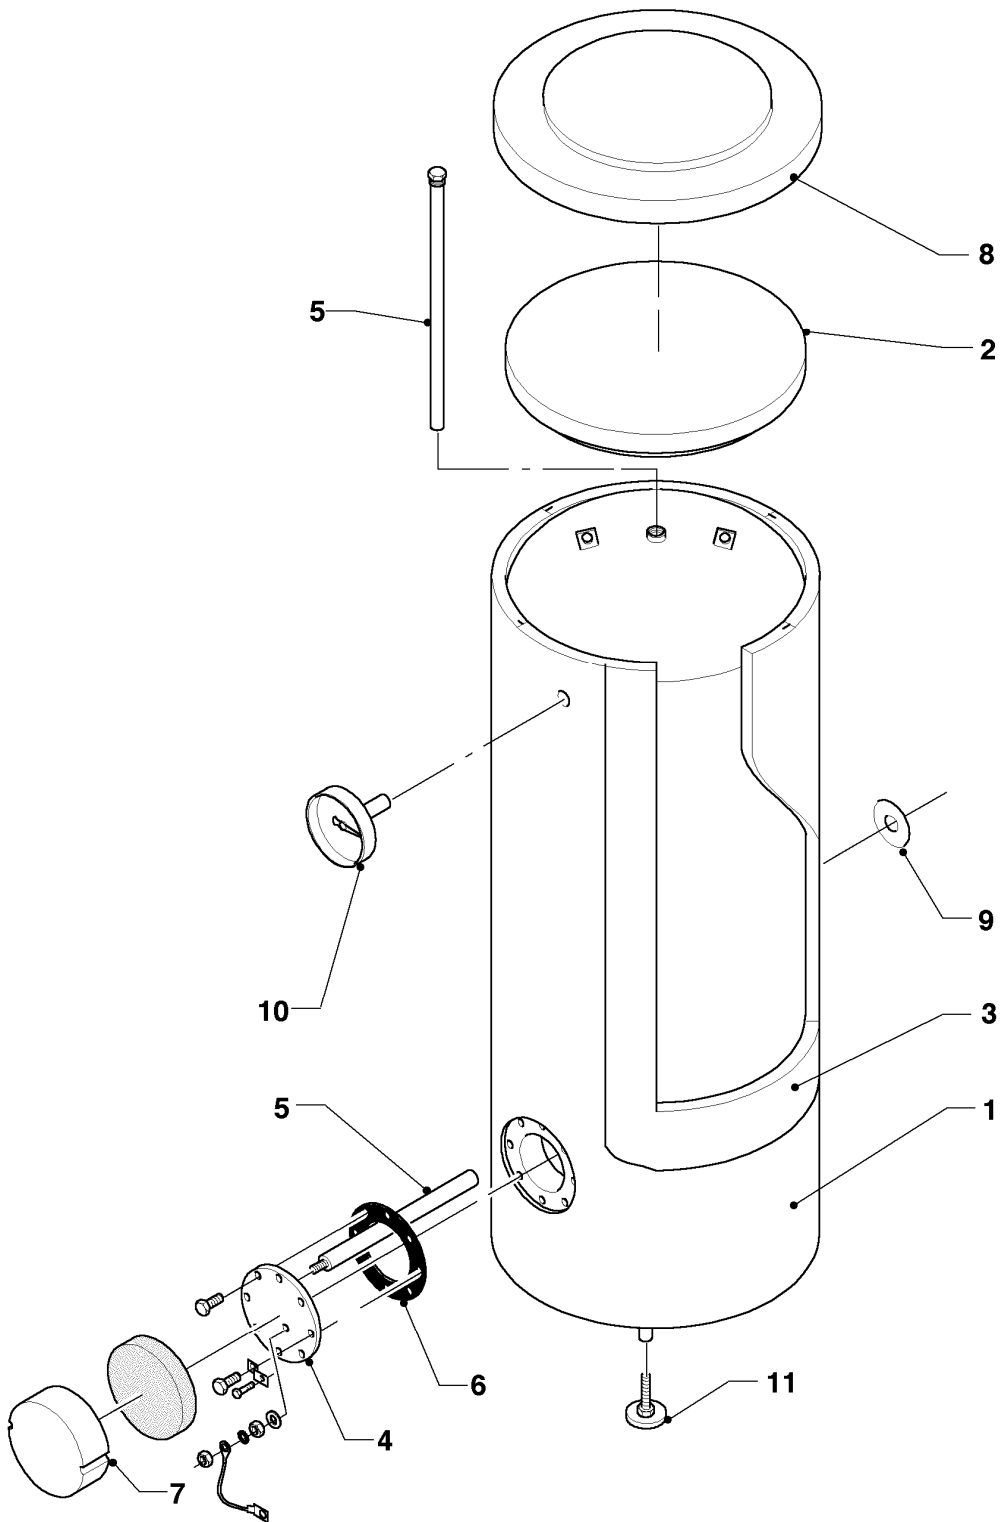

Warmwasserspeicher VIH monovalent (bodenstehend) inkl. uniSTOR
VIH 500/7
Baugruppenübersicht

06 - 00 - 001

-> zum Ersatzteilkauf bei www.loebbeshop.de <-

Warmwasserspeicher VIH monovalent (bodenstehend) inkl. uniSTOR

VIH 500/7

Baugruppenübersicht

Pos.	Baugruppe
06	Wärmetauscher
12	Schaltkasten

-> zum Ersatzteilkauf bei www.loebbeshop.de <-

Warmwasserspeicher VIH monovalent (bodenstehend) inkl. uniSTOR
VIH 500/7
06 - Wärmetauscher

05 - 06 - 019.02

-> zum Ersatzteilkauf bei www.loebbeshop.de <-

Warmwasserspeicher VIH monovalent (bodenstehend) inkl. uniSTOR

VIH 500/7

06 - Wärmetauscher

Pos.	Teilenummer	Beschreibung	Hinweis, Bemerkung
01	067322	Mantel (Folienmantel)	VIH 500/7, weiß
02	079112	Isolierung (oben)	VIH 500/7
03	076637	Isolierung	VIH 500/7
04	088133	Flansch (unten)	
05	295833	Schutzanode oben+vorne, Set a 2 St.	VIH 500/7
05	302042	Universal Fremdstrom Anode für Speicher	Zubehörartikel, nicht als Ersatzteil bestellbar (nicht dargestellt)
06	981246	Dichtung (Flansch)	
07	147394	Deckel (Flanschabdeckung)	grau
08	078939	Deckel (oben)	VIH 500/7, grau
09	147046	Rosettensatz	
10	101572	Thermometer	
11	071944	Stellfuß	