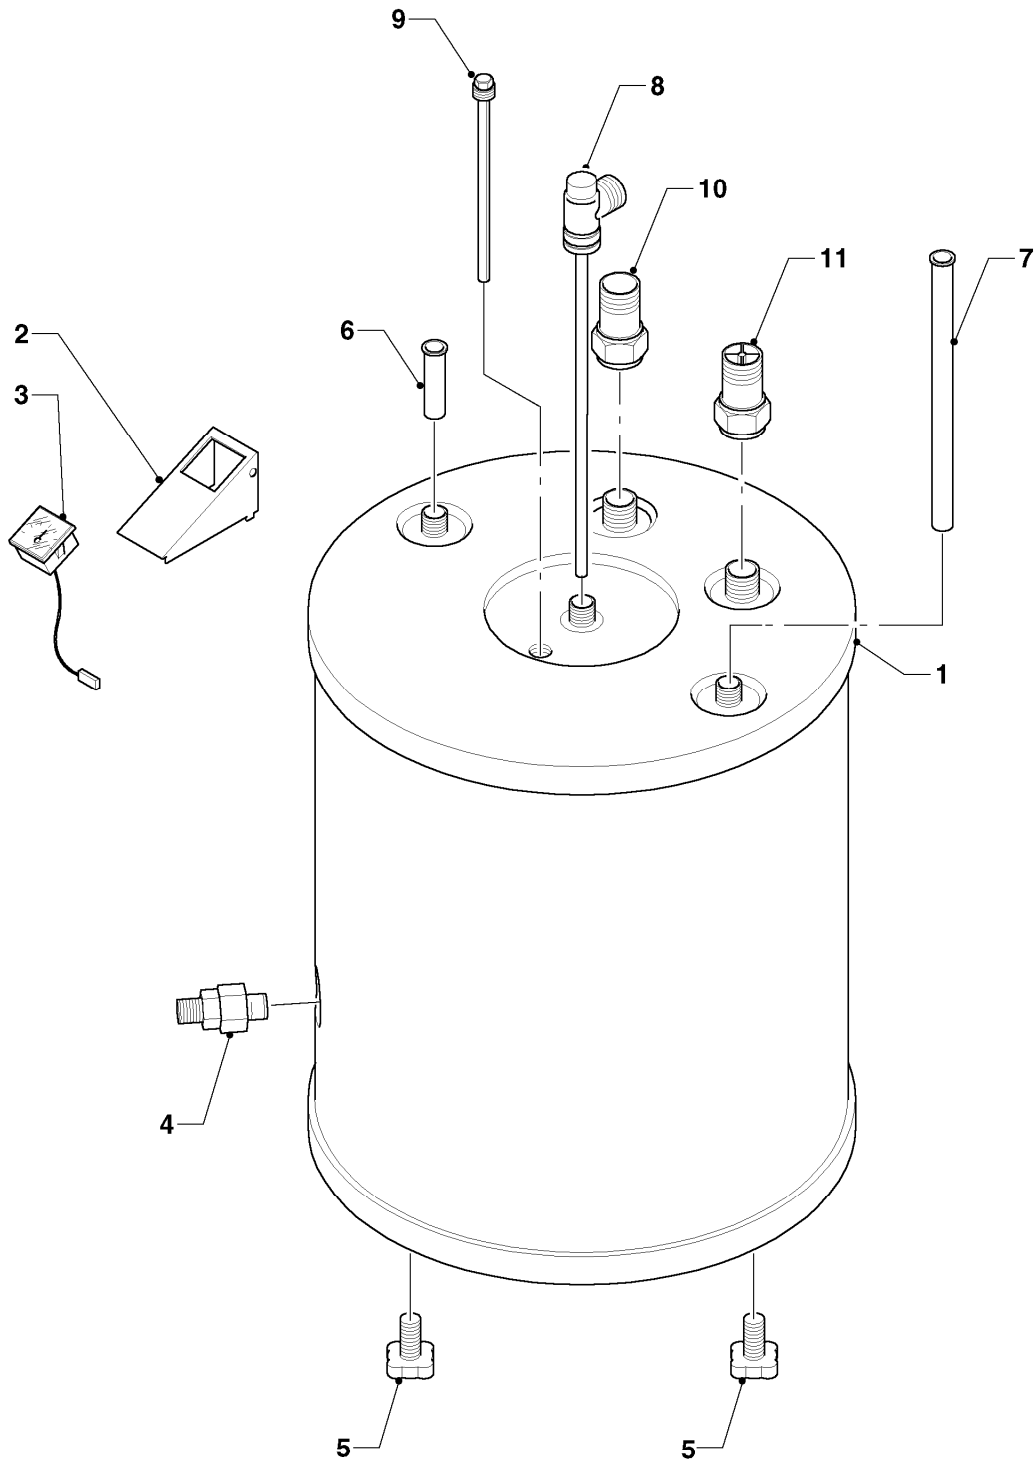

# Warmwasserspeicher VIH monovalent (bodenstehend) inkl. uniSTOR

VIH 120/6

06 - Warmwasserspeicher

06 - 06 - 038

-> zum Ersatzteilkauf bei [www.loebbeshop.de](http://www.loebbeshop.de) <-

## Warmwasserspeicher VIH monovalent (bodenstehend) inkl. uniSTOR

VIH 120/6

06 - Warmwasserspeicher

Pos.	Teilenummer	Beschreibung	Hinweis, Bemerkung
00	101804	Temperaturregler	aus Schaltkasten Zubehör 305833 (nicht dargestellt)
00	114254	Drehknopf für Temperaturregler	aus Schaltkasten Zubehör 305833 (nicht dargestellt)
00	251777	Schalter	aus Schaltkasten Zubehör 305833 (nicht dargestellt)
00	084521	Verbindungsleitung	aus Schaltkasten Zubehör 305833 (nicht dargestellt)
00	089403	Verbindungsleitung	aus Schaltkasten Zubehör 305833 (nicht dargestellt)
00	130327	Leiterplatte	aus Schaltkasten Zubehör 305833 (nicht dargestellt)
00	256005	Kabelbaum	aus Schaltkasten Zubehör 305833 (nicht dargestellt)
00	250762	Kabelbaum	aus Schaltkasten Zubehör 305833 (nicht dargestellt)
01	076188	Deckel oben	VIH 120/6
02	098822	Halter für Thermometer (grün)	
03	101552	Thermometer	VIH 120/6
04	082229	Entleerungsventil	
05	071931	Stellfuß	
06	193104	Rohr (L=95, D=18)	
07	192858	Rohr (L=690mm, D=18mm)	VIH 120/6
08	163017	Tauchhülse (Winkel)	VIH 120/6
09	0020107793	Anode	VIH 120/6
10	-	-	Position entfällt
11	-	-	Position entfällt