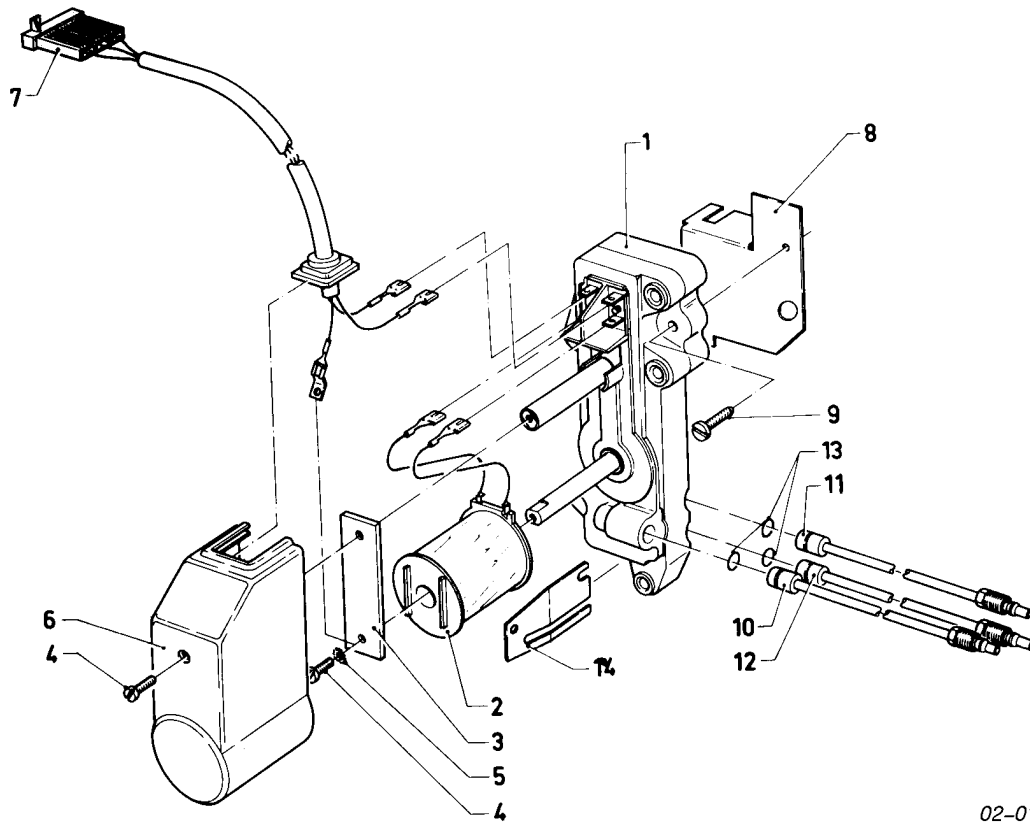

VC Kamin (incl. atmoTEC)

VC 204/2 XE

01a - Differenzdruckventil (VC ... XE P)

02-01-005

VC Kamin (incl. atmoTEC)

VC 204/2 XE

01a - Differenzdruckventil (VC ... XE P)

Pos.	Teilenummer	Bezeichnung	Hinweis, Bemerkung
01	012648	Differenzdruckventil	nur für P, mit Pos. 02-06
02	-	-	170296 nicht mehr lieferbar, bitte 012648 bestellen
03	171207	Ankerplatte, für Diff.-druckventil	nur für P Dieser Artikel ist nicht mehr lieferbar. Information zu möglichen Alternativen erhalten Sie durch Ihren Vaillant Ansprechpartner.
04	140012	Schraube	nur für P Dieser Artikel ist nicht mehr lieferbar. Information zu möglichen Alternativen erhalten Sie durch Ihren Vaillant Ansprechpartner.
05	150012	Fächerscheibe	nur für P Dieser Artikel ist nicht mehr lieferbar. Information zu möglichen Alternativen erhalten Sie durch Ihren Vaillant Ansprechpartner.
06	204056	Kappe	nur für P Dieser Artikel ist nicht mehr lieferbar. Information zu möglichen Alternativen erhalten Sie durch Ihren Vaillant Ansprechpartner.
07	255773	Kabel	nur für P Dieser Artikel ist nicht mehr lieferbar. Information zu möglichen Alternativen erhalten Sie durch Ihren Vaillant Ansprechpartner.
08	-	-	Position entfällt für diese Geräte
09	-	-	Position entfällt für diese Geräte
10	-	-	Steuerleitungen siehe Baugruppe 08a Steuerleitungen
11	-	-	Steuerleitungen siehe Baugruppe 08a Steuerleitungen
12	-	-	Steuerleitungen siehe Baugruppe 08a Steuerleitungen
13	981155	O-Ring, (x10)	nur für P
14	078408	Riegel	nur für P