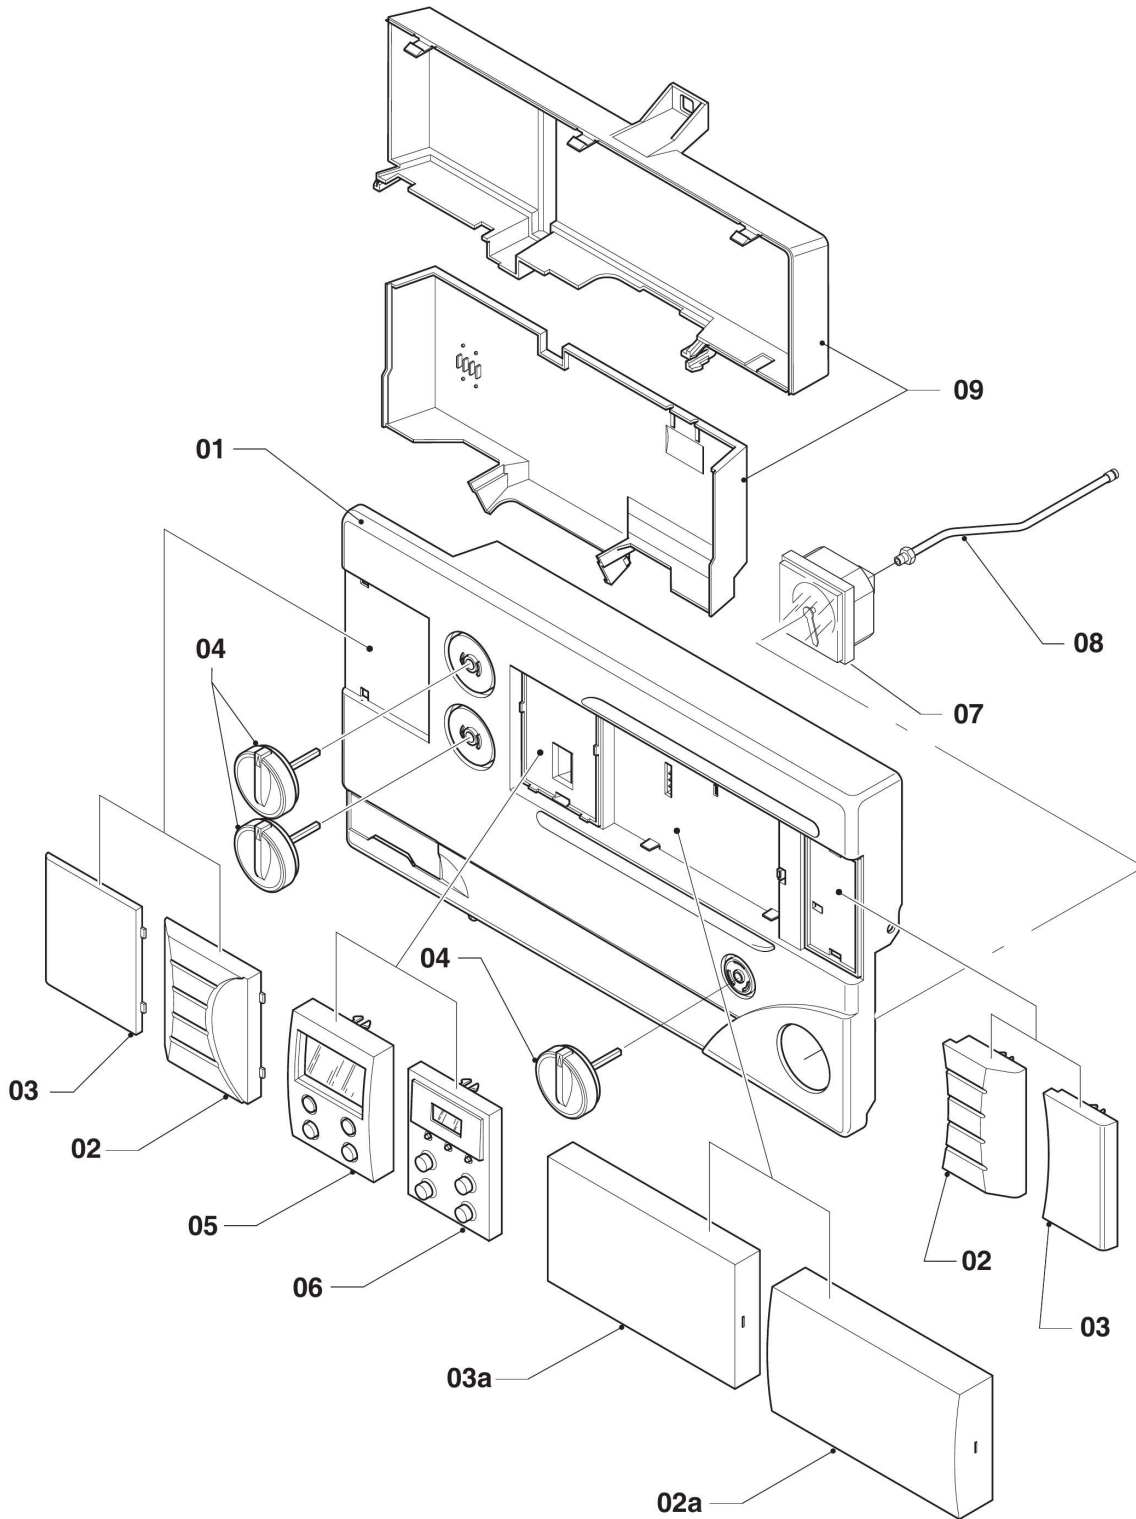

VC Kamin (incl. atmoTEC)

VC 204/2 XE

12 - Schaltkasten (Gehäuse)

02-12-025.02

VC Kamin (incl. atmoTEC)

VC 204/2 XE

12 - Schaltkasten (Gehäuse)

Pos.	Teilenummer	Bezeichnung	Hinweis, Bemerkung
01	295216	Gehäuse	mit Pos. 02, 02a, 04
02	295216	Gehäuse	mit Pos. 01, 02a, 04
02a	0020130491	Abdeckung, Reglerschacht, grau	
03	-	-	Position entfällt für diese Geräte
03a	-	-	Position entfällt für diese Geräte
04	114285	Knopf, Set	
05	130822	Leiterplatte, Display (grau)	
06	-	-	Position entfällt für diese Geräte
07	101272	Manometer	
08	088959	Steuerleitung	Manometer (bis 07/00)
09	-	-	Dieser Artikel ist nicht mehr lieferbar.