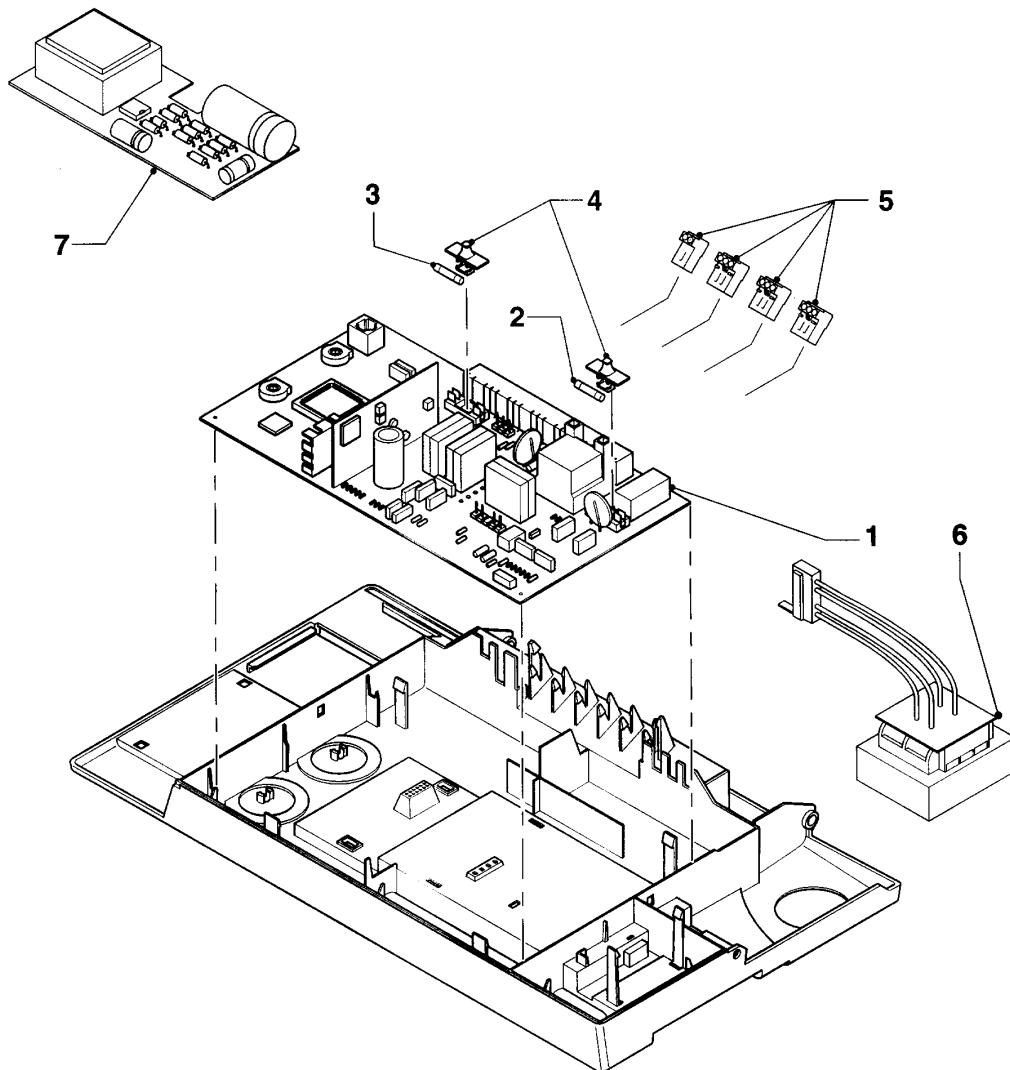

VC Kamin (incl. atmoTEC)

VC 204/2 XE

12a - Schaltkasten (Leiterplatten)

02-12-026

VC Kamin (incl. atmoTEC)

VC 204/2 XE

12a - Schaltkasten (Leiterplatten)

Pos.	Teilenummer	Bezeichnung	Hinweis, Bemerkung
00	256081	Kabelbaum	nicht dargestellt Dieser Artikel ist nicht mehr lieferbar. Information zu möglichen Alternativen erhalten Sie durch Ihren Vaillant Ansprechpartner.
00	253583	Fühler, Speicherfühler, NTC	nicht dargestellt
01	130484	Leiterplatte	
02	0020067507	Sicherung, 2,0 A T2H, (x10)	2,0 AT
03	251961	Sicherung, 1,25A T, (x10)	1,25 AT
04	720987	Montagehilfe, schwarz	
05	253815	Steckverbinder-Set, System ProE	
06	287450	Transformator	
07	-	-	Position entfällt für diese Geräte