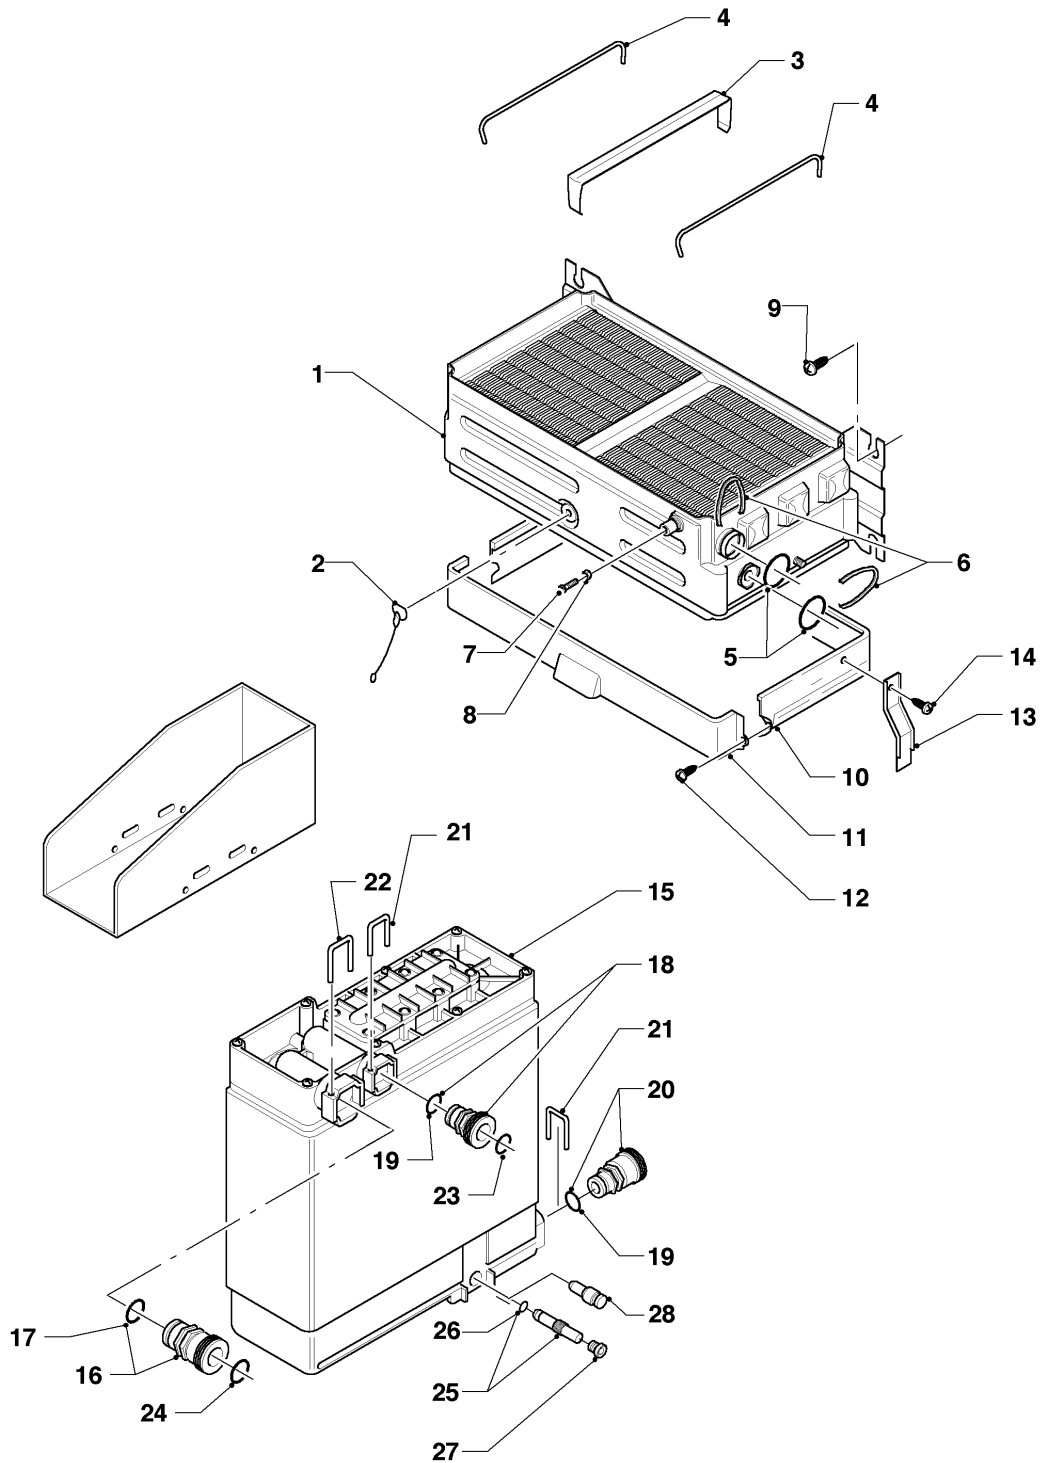

VC Kamin (incl. atmoTEC)

VC 204/2 XE

06 - Wärmetauscher

02 - 06 - 002.01

VC Kamin (incl. atmoTEC)

VC 204/2 XE

06 - Wärmetauscher

Pos.	Teilenummer	Bezeichnung	Hinweis, Bemerkung
01	064881	Wärmetauscher HW	VC 204/2 XE, mit Pos. 02 - 10, 12 - 14
02	161240	Schaulochdeckel	ersetzt durch 0010042328, kann aufgebraucht werden
02	0010042328	Deckel	
03	0010034043	Abdeckung	
04	071333	Abdeckblech	Dieser Artikel ist nicht mehr lieferbar. Information zu möglichen Alternativen erhalten Sie durch Ihren Vaillant Ansprechpartner.
05	981158	O-Ring, (x10)	
06	0020107702	Klammer, (x5)	
07	140015	Entlüftungsschraube	mit Pos. 08
08	981166	O-Ring, (x10)	
09	490409	Schraube	
10	280030	Strahlungsblech	VC 204/2 XE
11	280031	Strahlungsblech	VC 204/2 XE
12	088624	Blechschraube, Set	
13	085767	Halter	
14	286406	Federmutter	
15	-	-	Position entfällt für diese Geräte
16	-	-	Position entfällt für diese Geräte
17	-	-	Position entfällt für diese Geräte
18	-	-	Position entfällt für diese Geräte
19	-	-	Position entfällt für diese Geräte
20	-	-	Position entfällt für diese Geräte
21	-	-	Position entfällt für diese Geräte
22	-	-	Position entfällt für diese Geräte
23	-	-	Position entfällt für diese Geräte
24	-	-	Position entfällt für diese Geräte
25	-	-	Position entfällt für diese Geräte
26	-	-	Position entfällt für diese Geräte
27	-	-	Position entfällt für diese Geräte