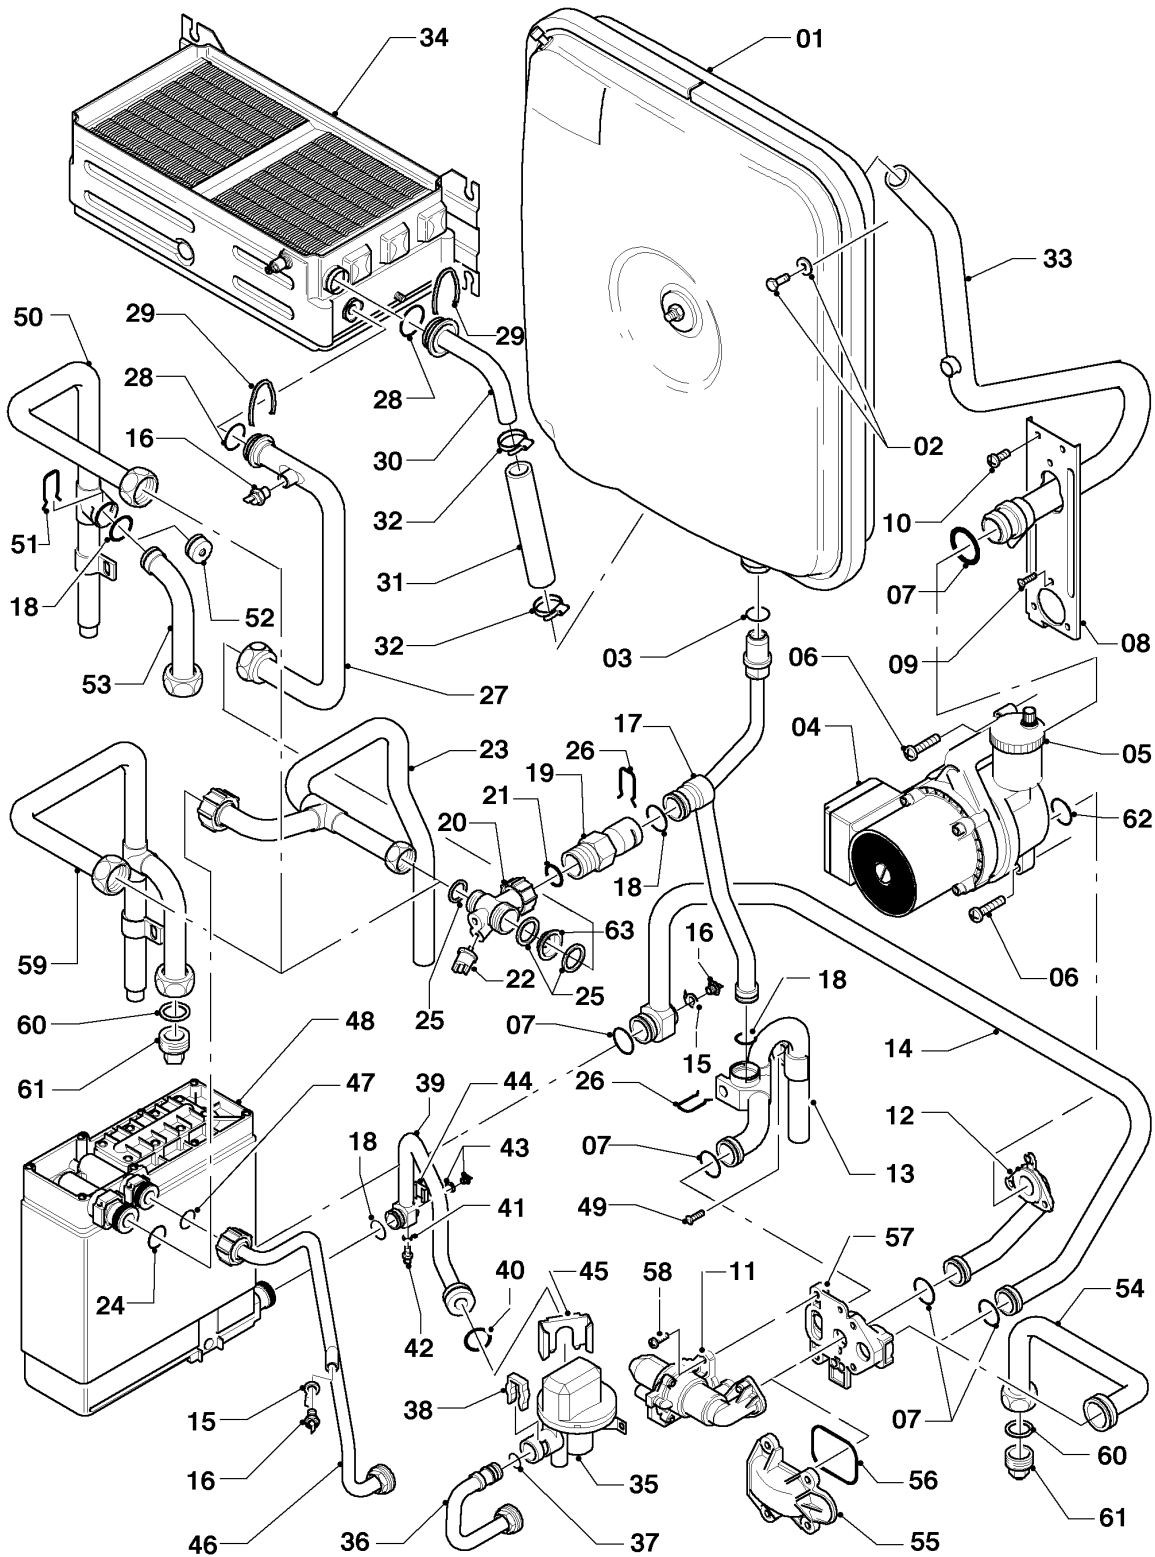

VC Kamin (incl. atmoTEC)

VC 204/2 XE

08 - Hydraulikteile

02-08-003.05

VC Kamin (incl. atmoTEC)

VC 204/2 XE

08 - Hydraulikteile

Pos.	Teilenummer	Bezeichnung	Hinweis, Bemerkung
00	0010032799	Stecker, PWM	nicht dargestellt, im Lieferumfang von Pumpe 0010032791 enthalten
01	181022	Ausdehnungsgefäß, 12 L	mit Pos. 03
02	116477	Sechskantschraube	Dieser Artikel ist nicht mehr lieferbar. Information zu möglichen Alternativen erhalten Sie durch Ihren Vaillant Ansprechpartner.
03	981176	O-Ring, (x10)	
04	161016	Pumpe	mit Pos. 05 - 07, 62, zukünftiger Auslauf wegen EU Verordnung
04	0010032791	Pumpe, Hocheffizienz	mit Pos. 05 - 07, 62, Kabel bei Umrüstung mitbestellen
04	0010032756	Kabel	notwendig bei Umrüstung
05	061707	Schnellentlüfter	
06	0020235950	Schraube, (x10)	
07	981151	O-Ring, (x10)	
08	0020107784	Halter	Dieser Artikel ist nicht mehr lieferbar. Information zu möglichen Alternativen erhalten Sie durch Ihren Vaillant Ansprechpartner.
09	0020107716	Schraube, (x10)	
10	0020107695	Schraube, (x10)	
11	014631	Vorrangumschaltventil	
12	089247	Anschlussrohr	mit Pos. 07
13	080712	Abzweiganschluss	mit Pos. 07 Dieser Artikel ist nicht mehr lieferbar. Information zu möglichen Alternativen erhalten Sie durch Ihren Vaillant Ansprechpartner.
14	-	-	Position entfällt für diese Geräte
15	-	-	Position entfällt für diese Geräte
16	252805	NTC-Fühler	
17	081082	Anschluss	mit Pos. 37 Dieser Artikel ist nicht mehr lieferbar. Information zu möglichen Alternativen erhalten Sie durch Ihren Vaillant Ansprechpartner.
18	981163	O-Ring, (x10)	
19	150221	Überströmventil	2,5 m