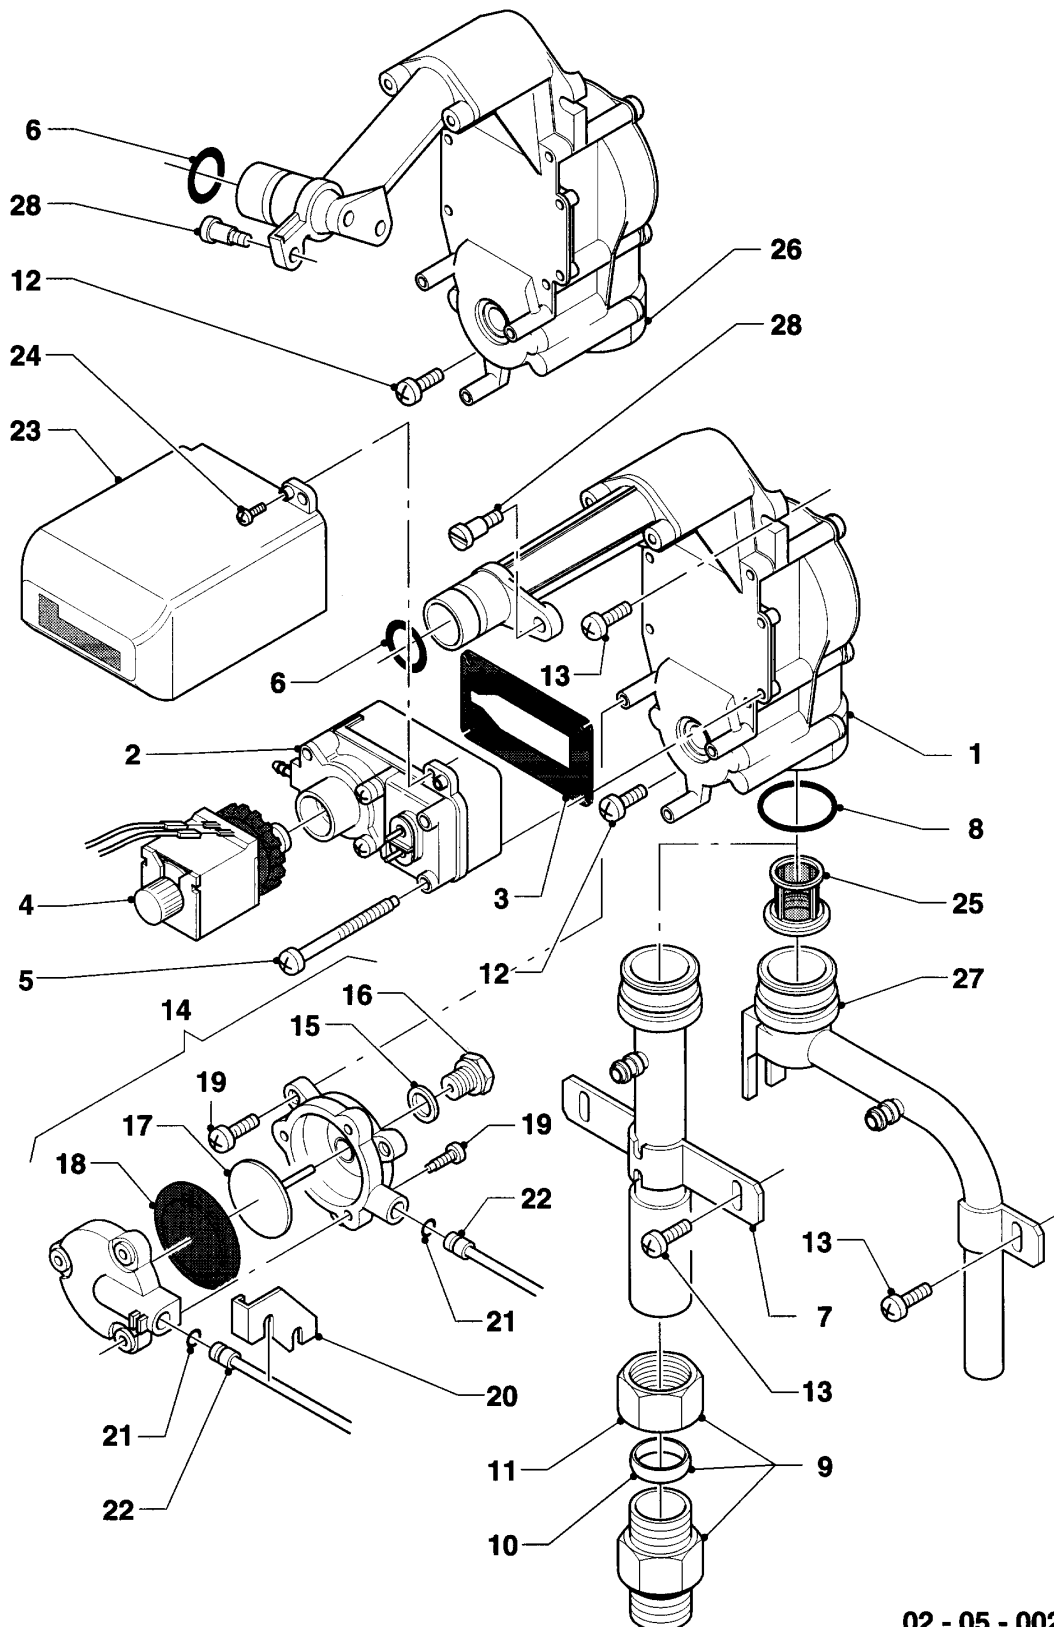

VC Kamin (incl. atmoTEC)

VC 204/2 XE

05 - Gasregelteile

02 - 05 - 002 - 01

VC Kamin (incl. atmoTEC)

VC 204/2 XE

05 - Gasregelteile

Pos.	Teilenummer	Bezeichnung	Hinweis, Bemerkung
01	053168	Gasarmatur	E,LL (H,L), mit Pos. 02 - 06, 08, 12, 14 - 19, 23 - 25 Dieser Artikel ist nicht mehr lieferbar. Information zu möglichen Alternativen erhalten Sie durch Ihren Vaillant Ansprechpartner.
01	053169	Gasarmatur	P (PB), mit Pos. 02 - 06, 08, 12, 14 - 19, 23 - 25 Dieser Artikel ist nicht mehr lieferbar. Information zu möglichen Alternativen erhalten Sie durch Ihren Vaillant Ansprechpartner.
02	050212	Servodruckregler	E,LL (H,L), mit Pos. 03, 04
02	050213	Servodruckregler	P (PB), mit Pos. 03, 04 Dieser Artikel ist nicht mehr lieferbar. Information zu möglichen Alternativen erhalten Sie durch Ihren Vaillant Ansprechpartner.
03	0010048114	Dichtung	
03	980951	Dichtung	ersetzt durch 0010048114, kann aufgebraucht werden
04	170342	Magnet	E,LL (H,L)
04	170343	Magnet	P (PB) Dieser Artikel ist nicht mehr lieferbar. Information zu möglichen Alternativen erhalten Sie durch Ihren Vaillant Ansprechpartner.
05	118943	Flachkopfschraube	
06	0020107693	O-Ring, (x10)	
06	049622	Vordüse 2 x 2,28	VC 204/2 XE, P (PB), nicht dargestellt Dieser Artikel ist nicht mehr lieferbar. Information zu möglichen Alternativen erhalten Sie durch Ihren Vaillant Ansprechpartner.
06	982481	Dichtung	P (PB), für Vordüse, nicht dargestellt
07	082602	Gasanschluss	mit Pos. 08
08	982310	O-Ring	ersetzt durch 0010047134, kann aufgebraucht werden
08	0010047134	O-Ring, (x10)