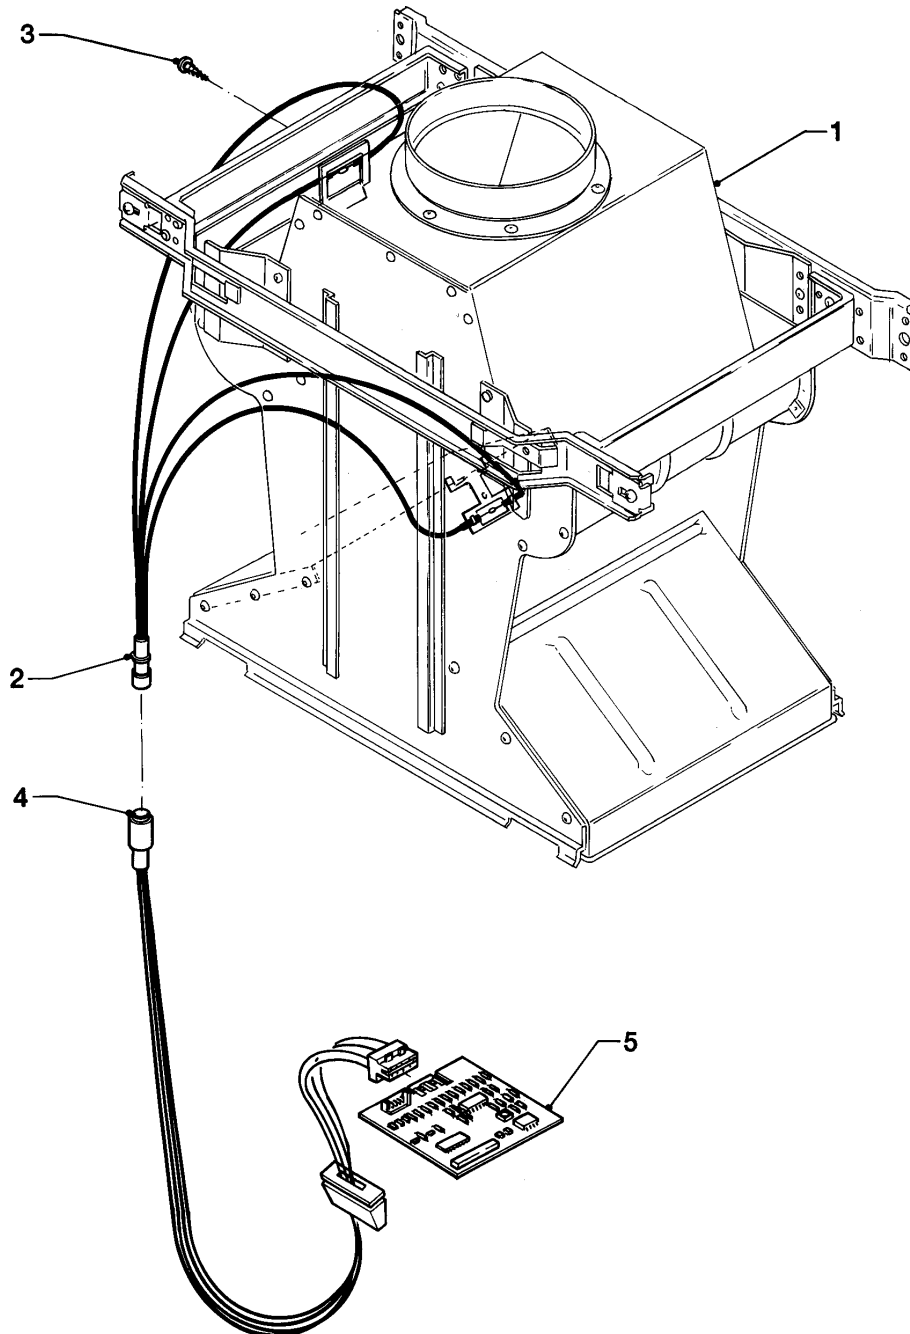

VC Kamin (incl. atmoTEC)

VC 204/2 XE

12b - Abgassensor

02 - 12 - 005

VC Kamin (incl. atmoTEC)

VC 204/2 XE

12b - Abgassensor

Pos.	Teilenummer	Bezeichnung	Hinweis, Bemerkung
01	075009	Strömungssicherung	VC 204/2 XE
02	253537	Fühler, Abgassensor	mit Pos. 03
03	0010027609	Schraube, (x10)	
04	256081	Kabelbaum	Dieser Artikel ist nicht mehr lieferbar. Information zu möglichen Alternativen erhalten Sie durch Ihren Vaillant Ansprechpartner.
05	-	-	Position entfällt für diese Geräte