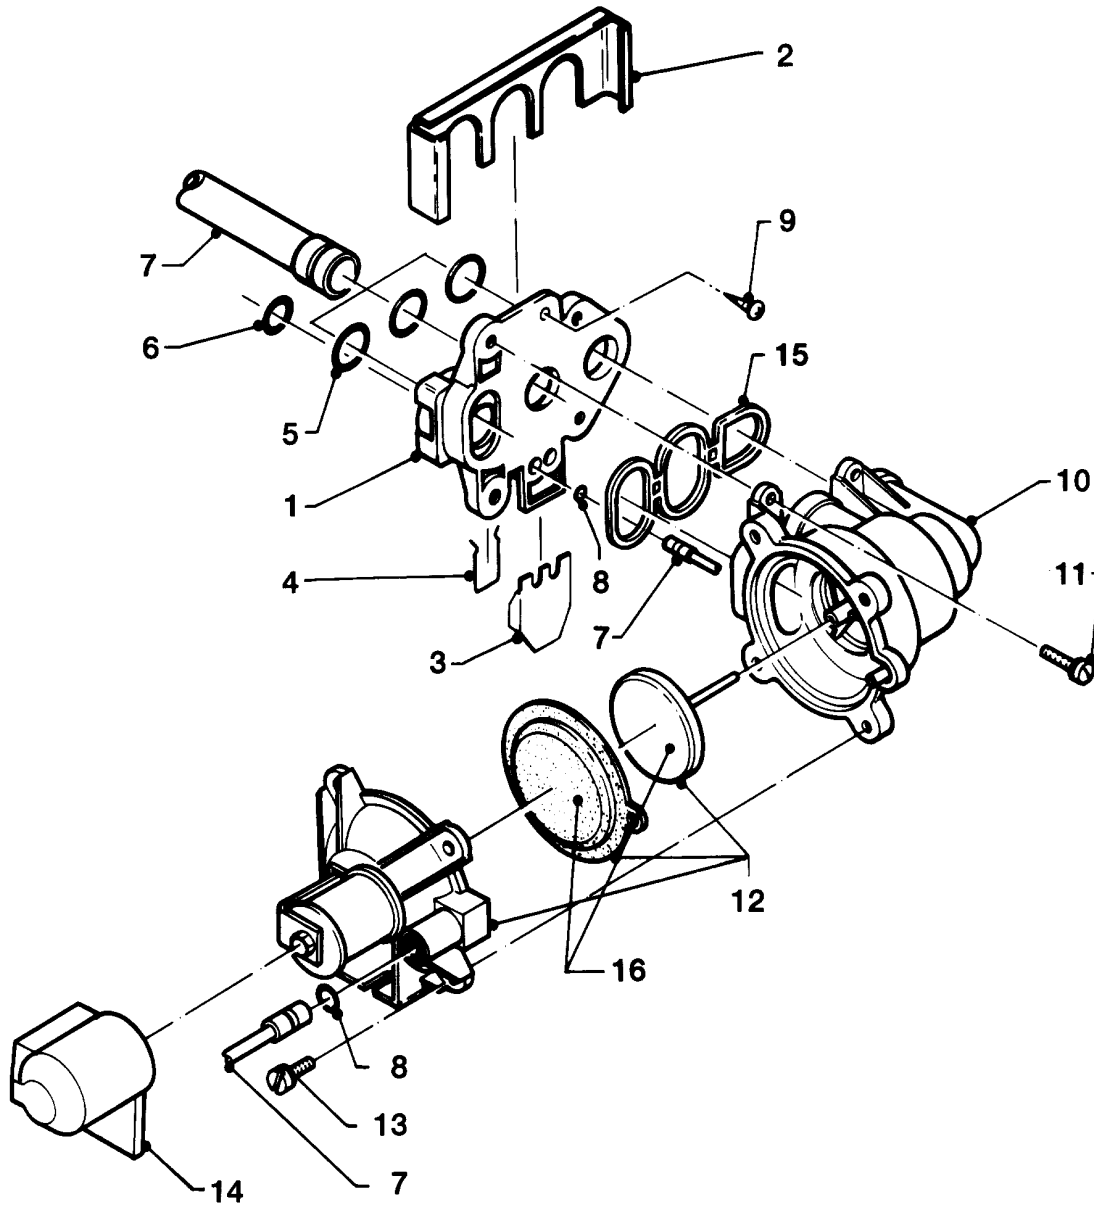

VC Kamin (incl. atmoTEC)

VC 204/2 XE

01 - Vorrangumschaltventil

02 - 01 - 002. 01

VC Kamin (incl. atmoTEC)

VC 204/2 XE

01 - Vorrangumschaltventil

Pos.	Teilenummer	Bezeichnung	Hinweis, Bemerkung
01	082424	Flanschplatte	mit Pos. 05, 15
02	0020107786	Halter	Dieser Artikel ist nicht mehr lieferbar. Information zu möglichen Alternativen erhalten Sie durch Ihren Vaillant Ansprechpartner.
03	0020107785	Halter	
04	0020107694	Klammer, (x5)	
05	981151	O-Ring, (x10)	
06	981154	O-Ring, (x10)	
07	-	-	Anschlussrohre und Steuerleitungen siehe 08 Hydraulikteile bzw. 08a Steuerleitungen
08	981155	O-Ring, (x10)	
09	0020107695	Schraube, (x10)	
10	014631	Vorrangumschaltventil	mit Pos. 11-16
10	0020107758	Kabelbaum	für Vorrangumschaltventil/Schaltkasten, nicht dargestellt
11	118946	Linsenschraube	ersetzt durch 178967, kann aufgebraucht werden
11	178967	Schraube, M5x18 mm, (x10)	
12	295131	Wasserschalter-Oberteil	mit Pos. 14
13	105740	Zylinderschraube	
14	079515	Abdeckhaube	
15	0020107701	Dichtung	
16	010354	Membrane