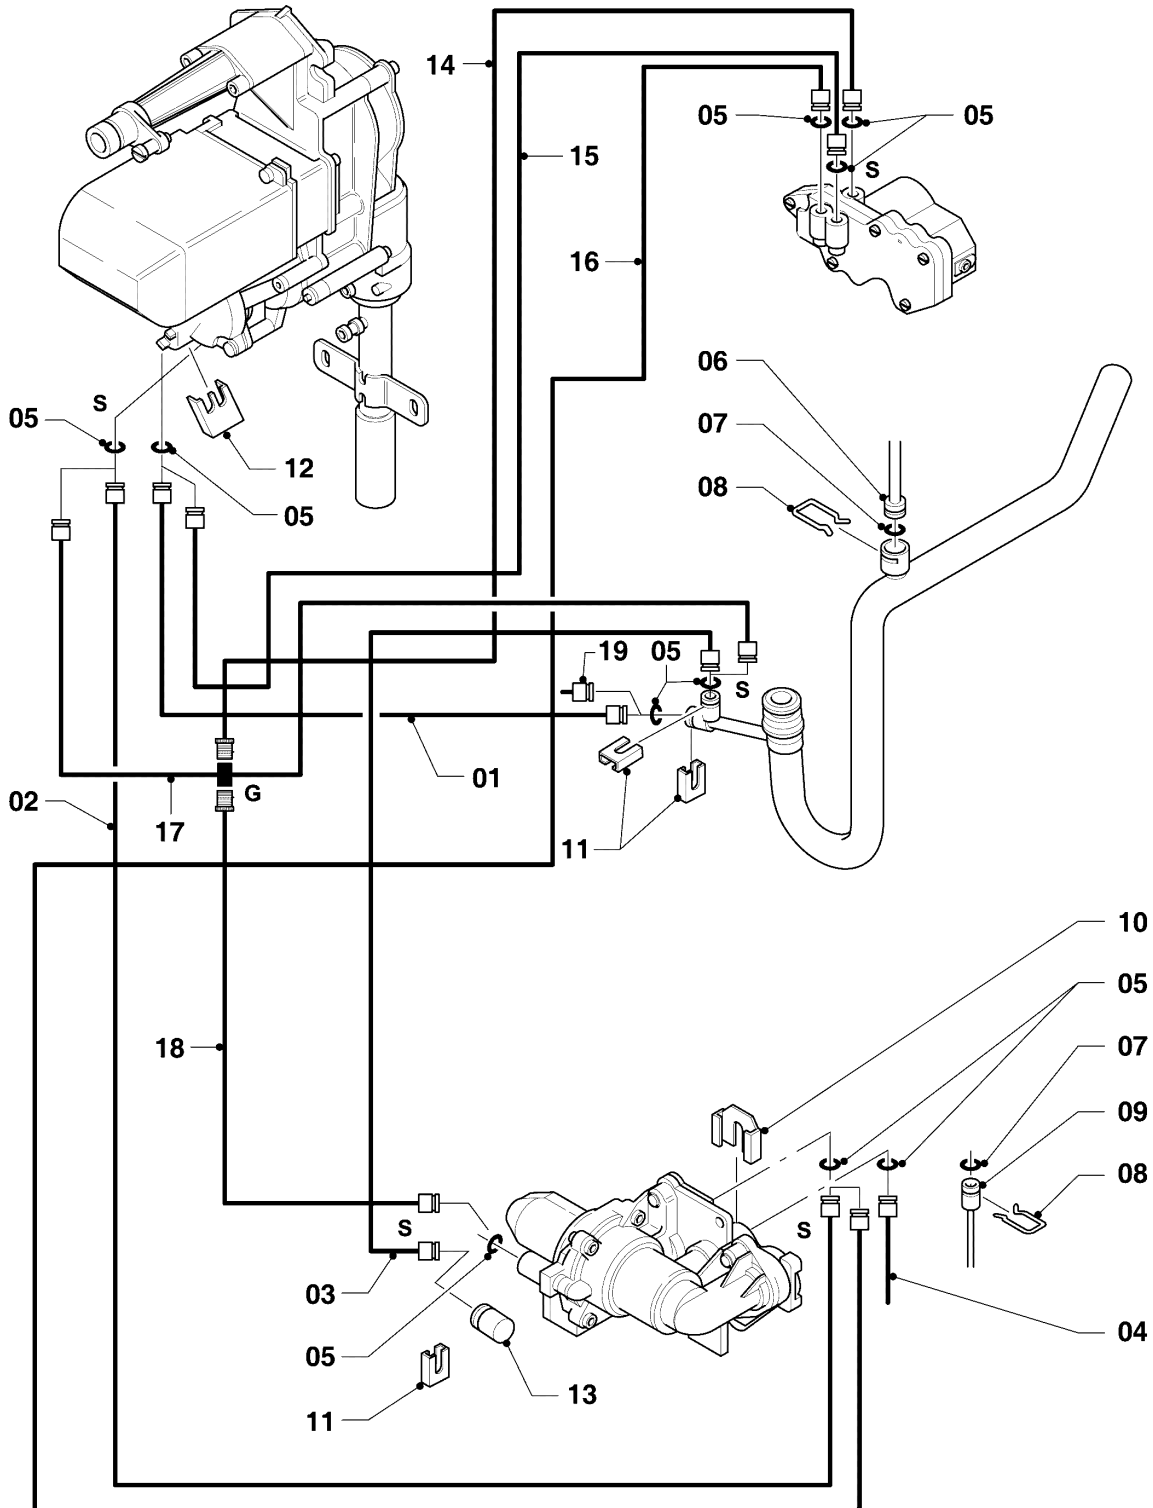

VC Kamin (incl. atmoTEC)

VC 204/2 XE

08a - Hydraulikteile (Steuerleitungen)

S = Steckanschluss
G = Gewindeanschluss

02-08-004.02

VC Kamin (incl. atmoTEC)

VC 204/2 XE

08a - Hydraulikteile (Steuerleitungen)

Pos.	Teilenummer	Bezeichnung	Hinweis, Bemerkung
01	088961	Steuerleitung	mit Pos. 05
02	088960	Steuerleitung	mit Pos. 05
03	088957	Steuerleitung	mit Pos. 05
04	088959	Steuerleitung	mit Pos. 05
05	981155	O-Ring, (x10)	
06	089257	Anschlussrohr	VC 204/2 XE, mit Pos. 07
07	981154	O-Ring, (x10)	
08	0020107694	Klammer, (x5)	
09	089251	Rohr, kpl. Anschluss	mit Pos. 07
10	0020107785	Halter	
11	0020107709	Halter	
12	0020107697	Klammer	
13	0020107765	Hülse	nur für Geräte ohne Vorrangumschaltventil
14	088815	Steuerleitung	P (PB) Dieser Artikel ist nicht mehr lieferbar. Information zu möglichen Alternativen erhalten Sie durch Ihren Vaillant Ansprechpartner.
15	088817	Steuerleitung	P (PB) Dieser Artikel ist nicht mehr lieferbar. Information zu möglichen Alternativen erhalten Sie durch Ihren Vaillant Ansprechpartner.
16	088811	Steuerleitung	P (PB) Dieser Artikel ist nicht mehr lieferbar. Information zu möglichen Alternativen erhalten Sie durch Ihren Vaillant Ansprechpartner.
17	088813	Steuerleitung	P (PB)
18	088807	Steuerleitung	P (PB)
19	109914	Stopfen	P (PB)