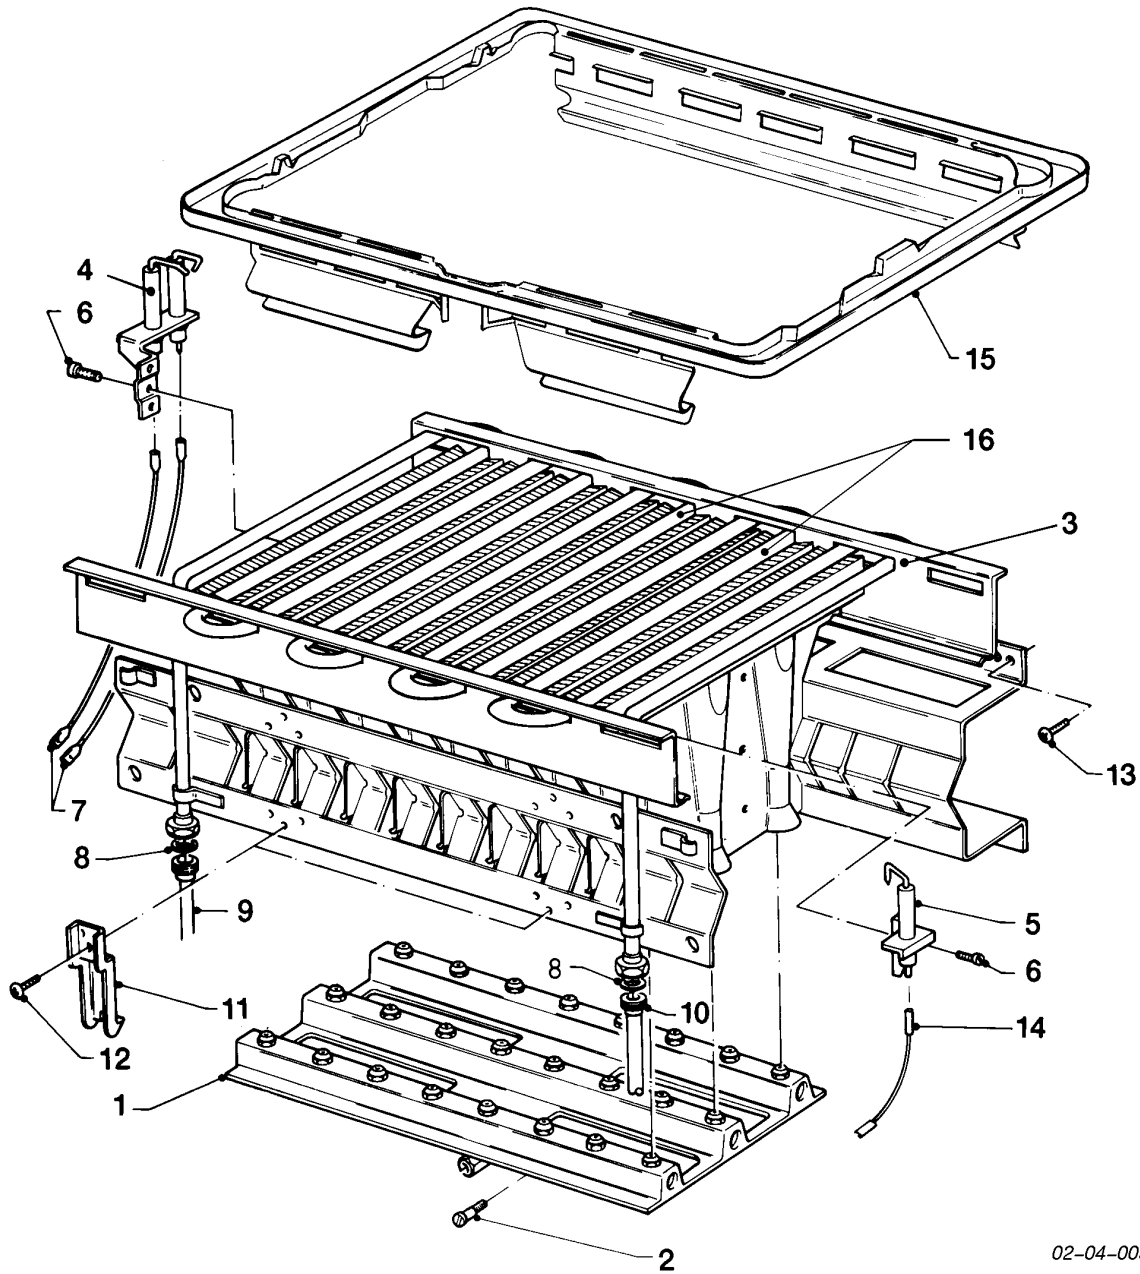

VC Kamin (incl. atmoTEC)

VC 204/2 XE

04 - Brenner

02-04-003

VC Kamin (incl. atmoTEC)

VC 204/2 XE

04 - Brenner

Pos.	Teilenummer	Bezeichnung	Hinweis, Bemerkung
00	0010034042	Strahlungsblech	LL,E (L,H), nicht dargestellt
00	213248	Strahlungsblech	P (PB), nicht dargestellt Dieser Artikel ist nicht mehr lieferbar. Information zu möglichen Alternativen erhalten Sie durch Ihren Vaillant Ansprechpartner.
01	184016	Verteilerrohr	VC 204/2 XE, LL (L), incl. Brennerdüsen und Umstellschild
01	183701	Verteilerrohr	VC 204/2 XE, E (H), incl. Brennerdüsen und Umstellschild
01	183712	Verteilerrohr	VC 204/2 XE, P (PB), incl. Brennerdüsen
02	0020107733	Schraube	
03	041931	Kammergruppe	VC 204/2 XE, LL,E (L,H), mit Pos. 04 - 06, 08, 15, 16
03	041938	Kammergruppe	VC 204/2 XE, P (PB) mit Pos. 04 - 06, 08, 15, 16 Dieser Artikel ist nicht mehr lieferbar. Information zu möglichen Alternativen erhalten Sie durch Ihren Vaillant Ansprechpartner.
04	090684	Elektrode (Zündung)	LL,E (L,H), mit Pos. 06
04	090708	Elektrode, Doppelzünde elektrode	P (PB)
05	090685	Elektrode (Überwachung)	mit Pos. 06
06	118936	Zylinderschraube, KS/S	
07	091546	Zündkabel	LL,E (L,H)
07	091536	Zündkabel	P (PB) Dieser Artikel ist nicht mehr lieferbar. Information zu möglichen Alternativen erhalten Sie durch Ihren Vaillant Ansprechpartner.
08	981146	Rechteckdichtring, (x10)	
09	089251	Rohr, kpl. Anschluss	
10	089257	Anschlussrohr	VC 204/2 XE
11	0010047503	Halter	
11	221732	Stütze	ersetzt durch 0010047503, kann aufgebraucht werden
12	0020107695	Schraube, (x10)	
13	0010027608	Schraube, (x10)