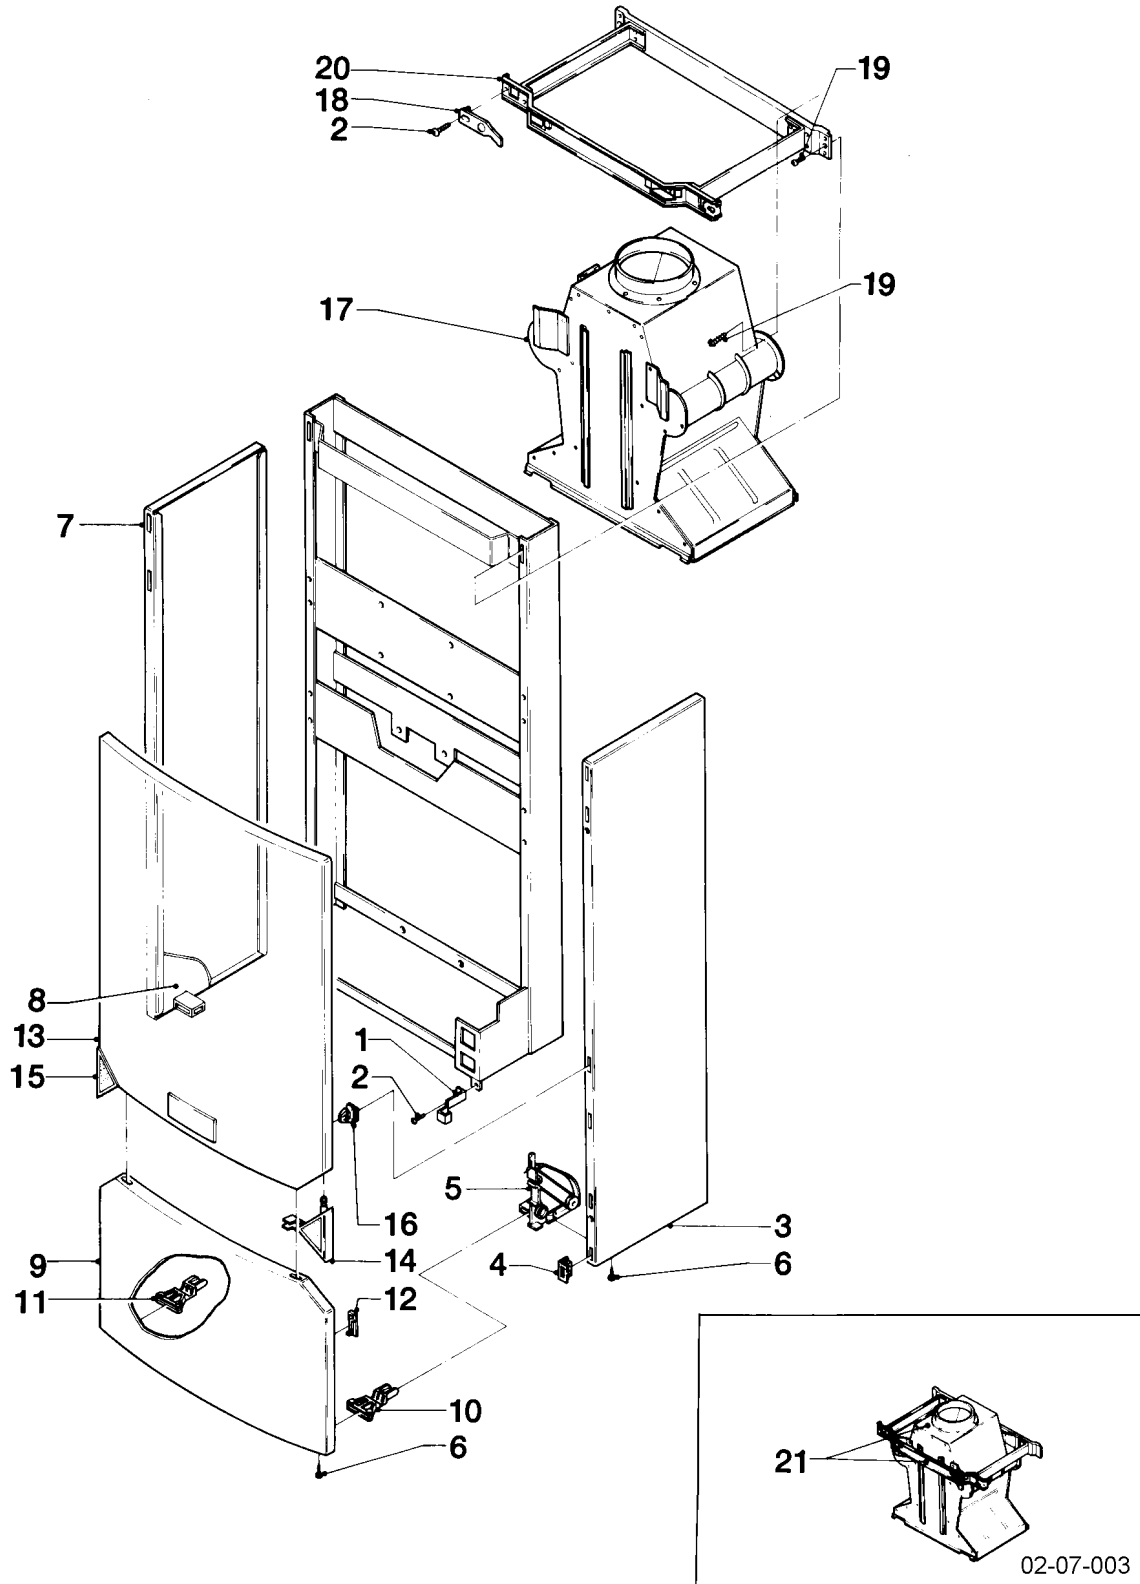

VC Kamin (incl. atmoTEC)

VC 204/2 XE

07 - Verkleidungsteile

VC Kamin (incl. atmoTEC)

VC 204/2 XE

07 - Verkleidungsteile

Pos.	Teilenummer	Bezeichnung	Hinweis, Bemerkung
00	089755	Montagesatz	nicht dargestellt Dieser Artikel ist nicht mehr lieferbar. Information zu möglichen Alternativen erhalten Sie durch Ihren Vaillant Ansprechpartner.
00	072199	Abdeckblech	unten, nicht dargestellt Dieser Artikel ist nicht mehr lieferbar. Information zu möglichen Alternativen erhalten Sie durch Ihren Vaillant Ansprechpartner.
00	086467	Geräte-Aufhängung	nicht dargestellt
01	086474	Halter	Dieser Artikel ist nicht mehr lieferbar. Information zu möglichen Alternativen erhalten Sie durch Ihren Vaillant Ansprechpartner.
02	0020133833	Schraube, (x10)	
03	079990	Seitenteil, rechts	mit Pos. 04 - 06 Dieser Artikel ist nicht mehr lieferbar. Information zu möglichen Alternativen erhalten Sie durch Ihren Vaillant Ansprechpartner.
03	144306	Haken	für Seitenteile, nicht dargestellt
04	0020107734	Halter	
05	0020107755	Fangband, rechts/links	
06	139208	PT-Schraube	Dieser Artikel ist nicht mehr lieferbar. Information zu möglichen Alternativen erhalten Sie durch Ihren Vaillant Ansprechpartner.
07	079989	Seitenteil, links	Dieser Artikel ist nicht mehr lieferbar. Information zu möglichen Alternativen erhalten Sie durch Ihren Vaillant Ansprechpartner.
09	078291	Frontblech, unten	mit Pos. 06, 10 - 12 Dieser Artikel ist nicht mehr lieferbar. Information zu möglichen Alternativen erhalten Sie durch Ihren Vaillant Ansprechpartner.
10	0020010672	Scharnier, rechts + links	mit Pos. 11
11	0020010672	Scharnier, rechts + links	mit Pos. 10
12	085755	Halter	
13	078290	Frontblech, oben	mit Pos. 14 - 16
13	118096	Firmenschild, Set	nicht dargestellt