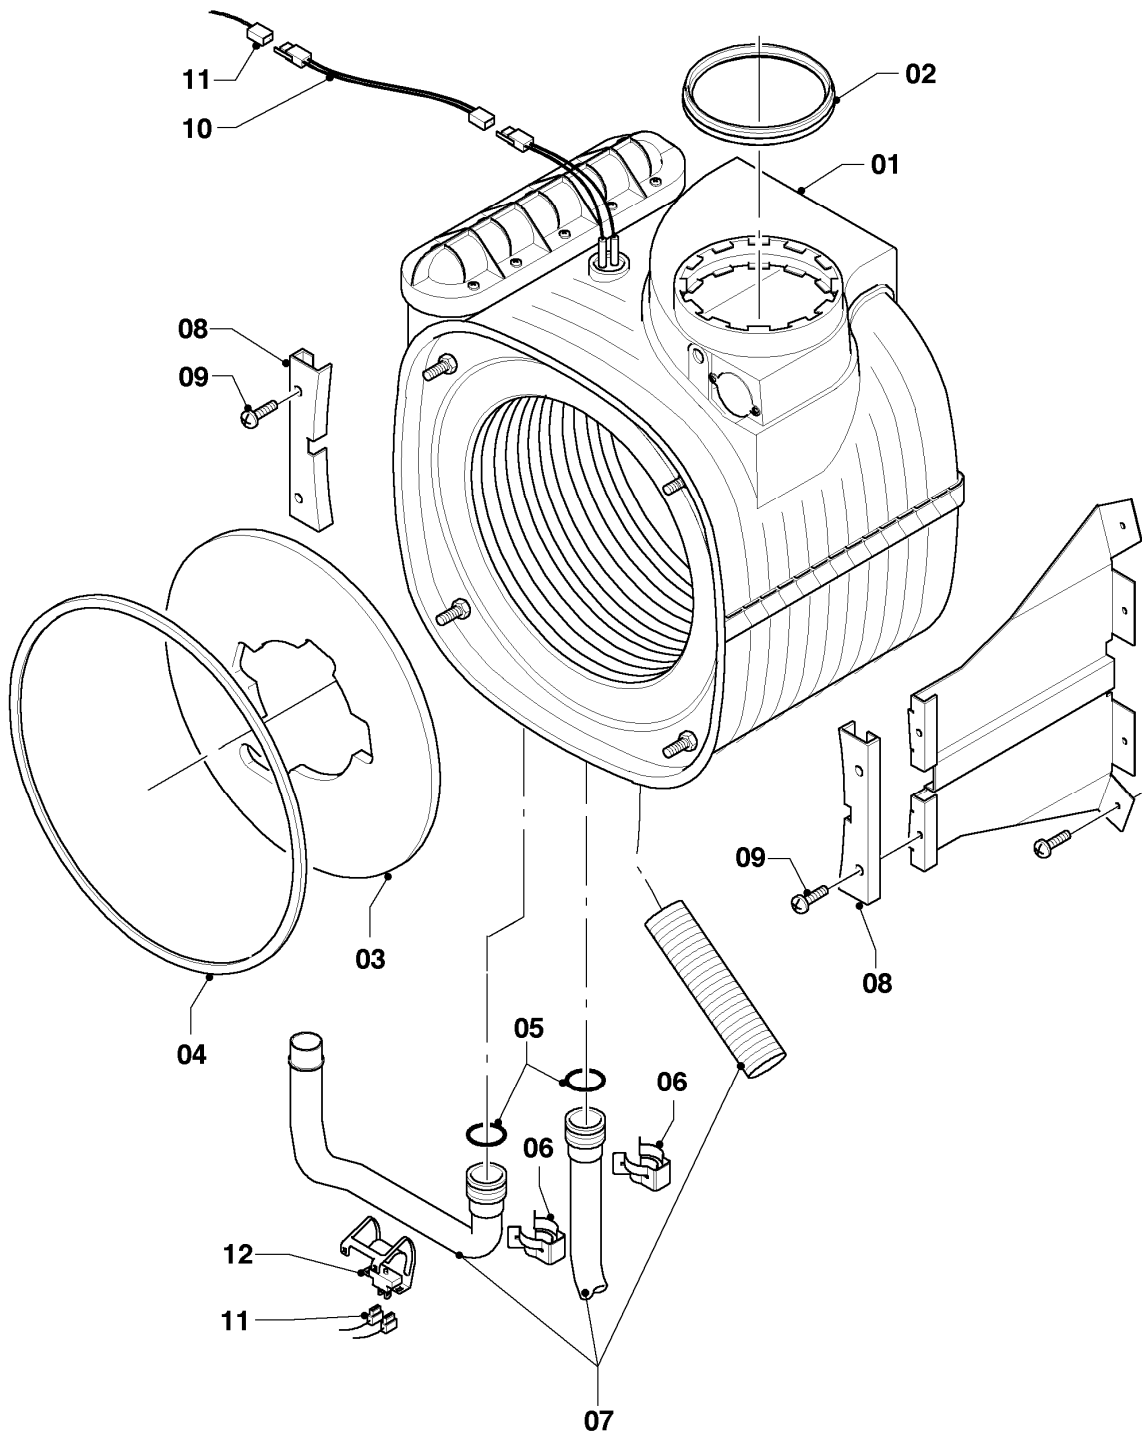

Gas-Kompaktgerät VSC ecoCOMPACT

VSC 246/3-5 210 R1

06a - Wärmetauscher

03 - 06 - 077

-> zum Ersatzteilkauf bei www.loebbeshop.de <-

Gas-Kompaktgerät VSC ecoCOMPACT

VSC 246/3-5 210 R1

06a - Wärmetauscher

Pos.	Teilenummer	Beschreibung	Hinweis, Bemerkung
01	0020018182	Wärmetauscher HW	mit Pos. 02-06
01	0020093190	Isolierung 16 mm	für Wärmetauscher, nicht dargestellt
02	981227	Dichtung EPDM (DN 80)	
03	193595	Isolierplatte	
04	0020025929	Dichtungssatz (Brennerflansch)	
05	103415	O-Ring (10 St.)	
06	103417	Klammer (10 St.)	
07	-	-	siehe Baugruppe 08a Hydraulik
08	180989	Halter, Set a 2 St.	mit Pos. 09
09	178968	Schraube (10 St.)	
10	0020052332	Kabel Sensor	
11	0020038589	Kabelbaum	
12	193592	Fühler (NTC, 19mm)	

-> zum Ersatzteilkauf bei www.loebbeshop.de <-