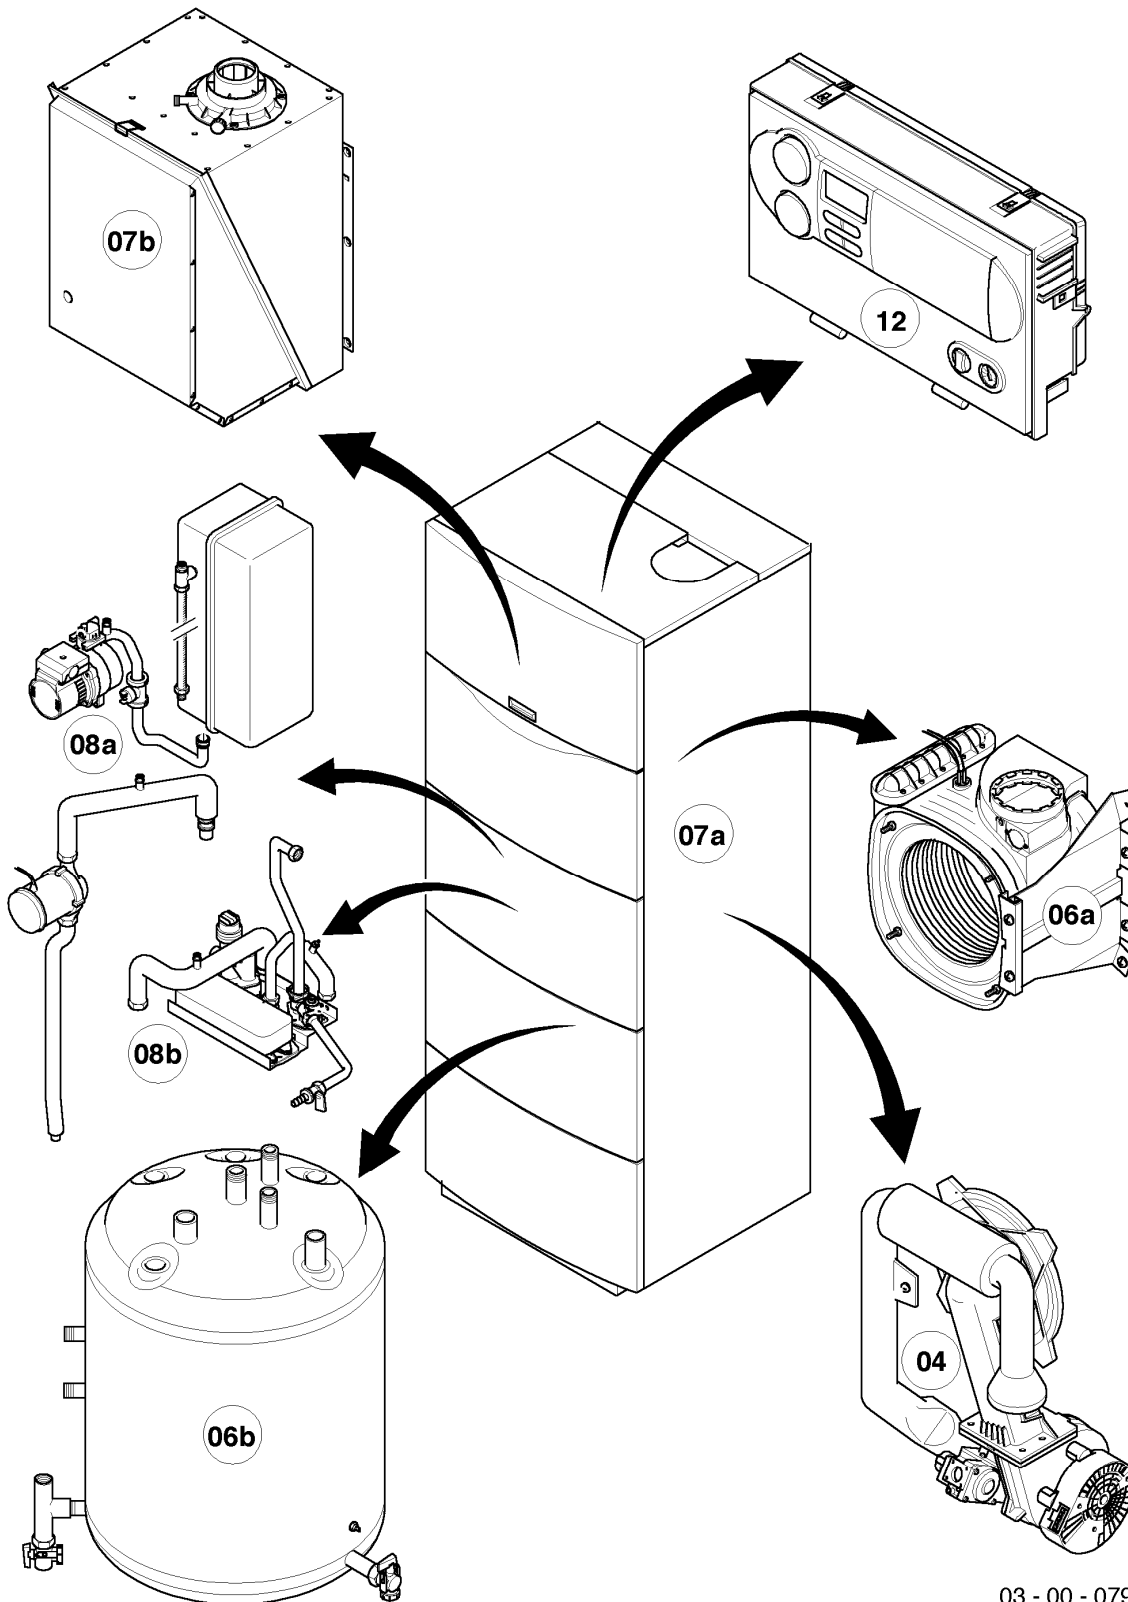

Gas-Kompaktgerät VSC ecoCOMPACT

VSC 246/3-5 210 R1

Baugruppenübersicht

03 - 00 - 079

-> zum Ersatzteilkauf bei www.loebbeshop.de <-

Gas-Kompaktgerät VSC ecoCOMPACT

VSC 246/3-5 210 R1

Baugruppenübersicht

Pos.	Baugruppe
04	Brenner
06a	Wärmetauscher
06b	Warmwasserspeicher
07a	Verkleidung
07b	Unterdruckkammer
08a	Hydraulik
08b	Hydraulikblock
12	Schaltkasten

-> zum Ersatzteilkauf bei www.loebbeshop.de <-