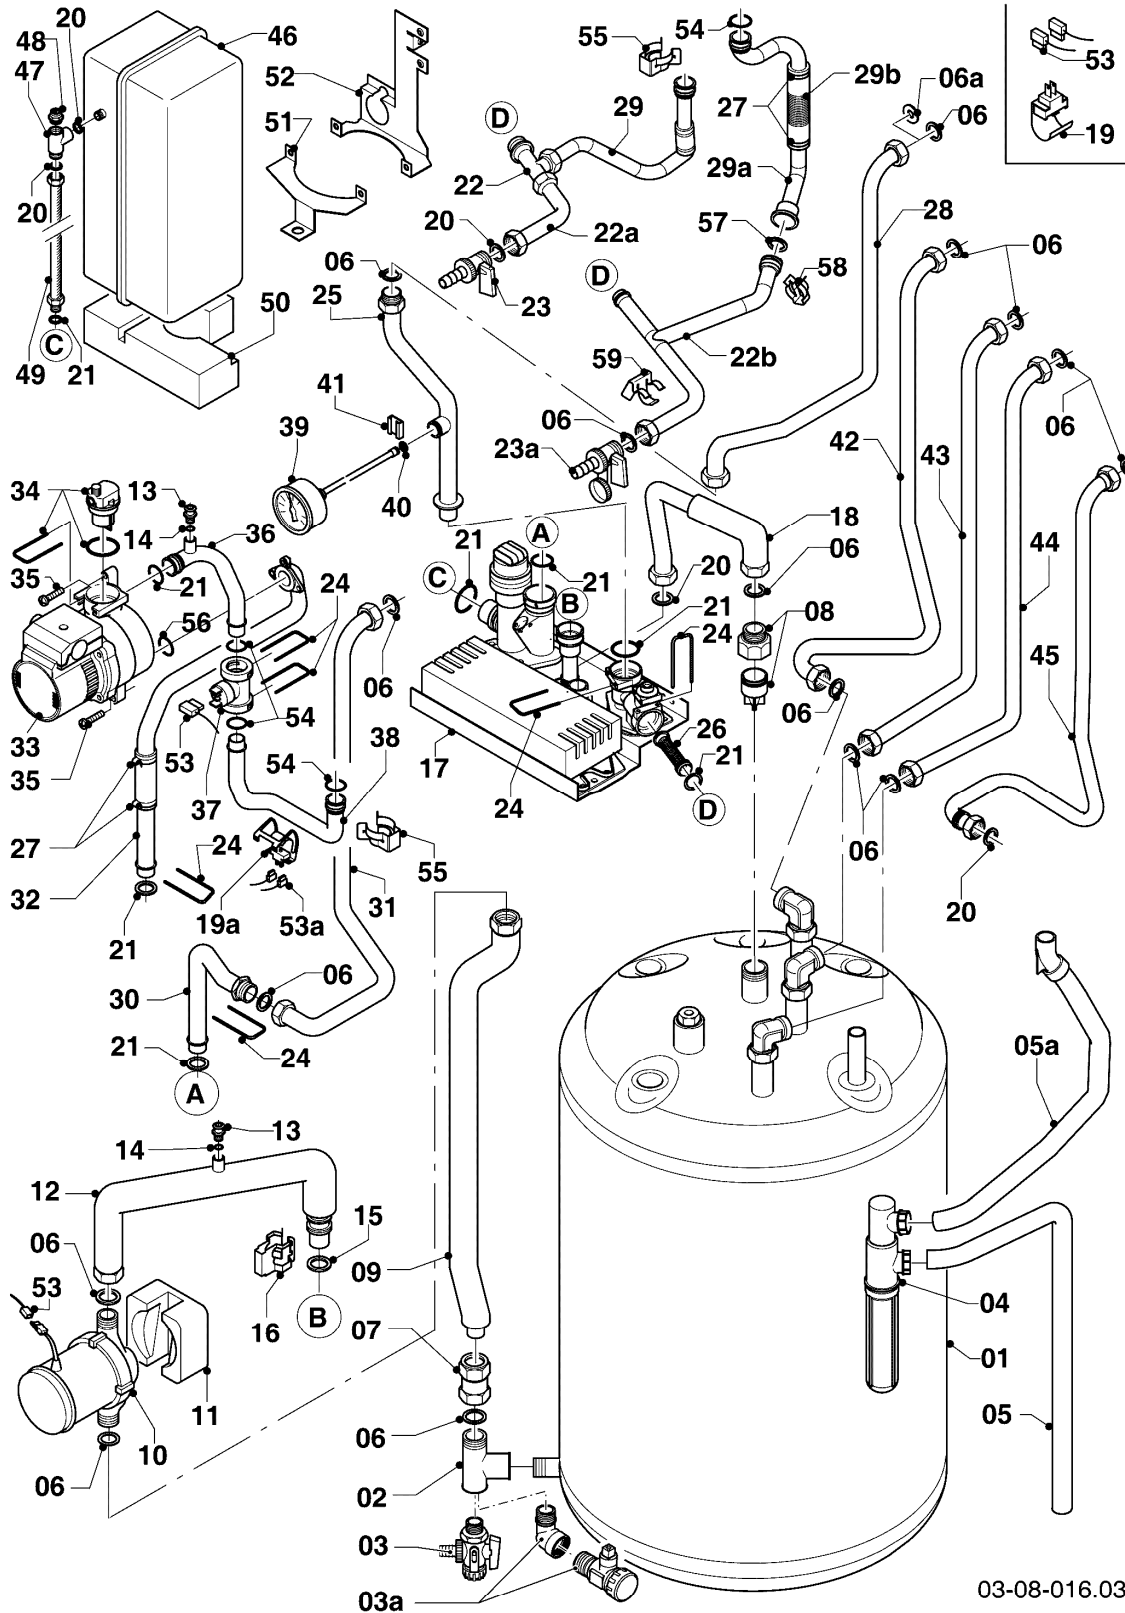

Gas-Kompaktgerät VSC ecoCOMPACT

VSC 246/3-5 210 R1

08a - Hydraulik

03-08-016.03

-> zum Ersatzteilkauf bei www.loebbeshop.de <-

Gas-Kompaktgerät VSC ecoCOMPACT

VSC 246/3-5 210 R1

08a - Hydraulik

Pos.	Teilenummer	Beschreibung	Hinweis, Bemerkung
01	179057	Speicher (150 l)	siehe Baugruppe 06b Warmwasserspeicher
02	129257	T-Stück (K.F.E.-Hahn/Speicher)	
03	-	-	bitte Pos. 03a bestellen
03a	193504	Entleerung (Hahn)	
04	0020038571	Siphon	
04	982488	O-Ring	nicht dargestellt, Syphon unten
04	0020078062	Dichtung	nicht dargestellt, Siphon Schläuche
05	095624	Schlauch (Kondensatleitung)	
05a	0020038573	Schlauch (Kondensatleitung)	
06	981140	Rechteckdichtring 3/4 (10 St.)	
06a	0020057652	Dichtung, Blende	
07	179069	Quetschverschraubung (G 3/4)	mit Pos. 06
08	0020060806	Adapter/Rückflussverhinderer	
09	0020038599	Rohr (mit Isolierung)	mit Pos. 06
10	0020038578	Pumpe (Ladepumpe)	mit Pos. 06
10	0020051986	Halter (Speicherladepumpe)	nicht dargestellt
11	0020038564	Isolierung (Ladepumpe)	
12	0020038579	Rohr (mit Isolierung)	mit Pos. 06, 13-16
13	140015	Entlüftungsschraube	
14	981166	O-Ring (10 St.)	
15	178991	O-Ring (10 St.)	
16	178966	Klammer (Blech)	
17	-	-	Einzelteile Hydraulikblock siehe Baugruppe 08b
18	0020038601	Rohr (mit Isolierung)	
19	103429	NTC-Fühler	
19a	193592	Fühler (NTC, 19mm)	
20	981142	Rechteckdichtring (10 St.)	
21	193537	O-Ring (10 St.)	
22	-	-	nicht mehr lieferbar, siehe Pos. 22b, 29a
22a	-	-	nicht mehr lieferbar, siehe Pos. 22b, 29a
22b	0020065825	Rohr, PWT 12/19/24 kW (Set)	mit Pos. 06, 23a, 27, 29a/b, 54, 55, 57-59
23	179072	Entleerungsventil	alte Ausführung, mit Pos. 20
23a	0020065827	Ventil (G 3/4)	neue Ausführung, mit Pos. 06
24	178992	Klammer (10 St.)	

-> zum Ersatzteilkauf bei www.loebbeshop.de <-