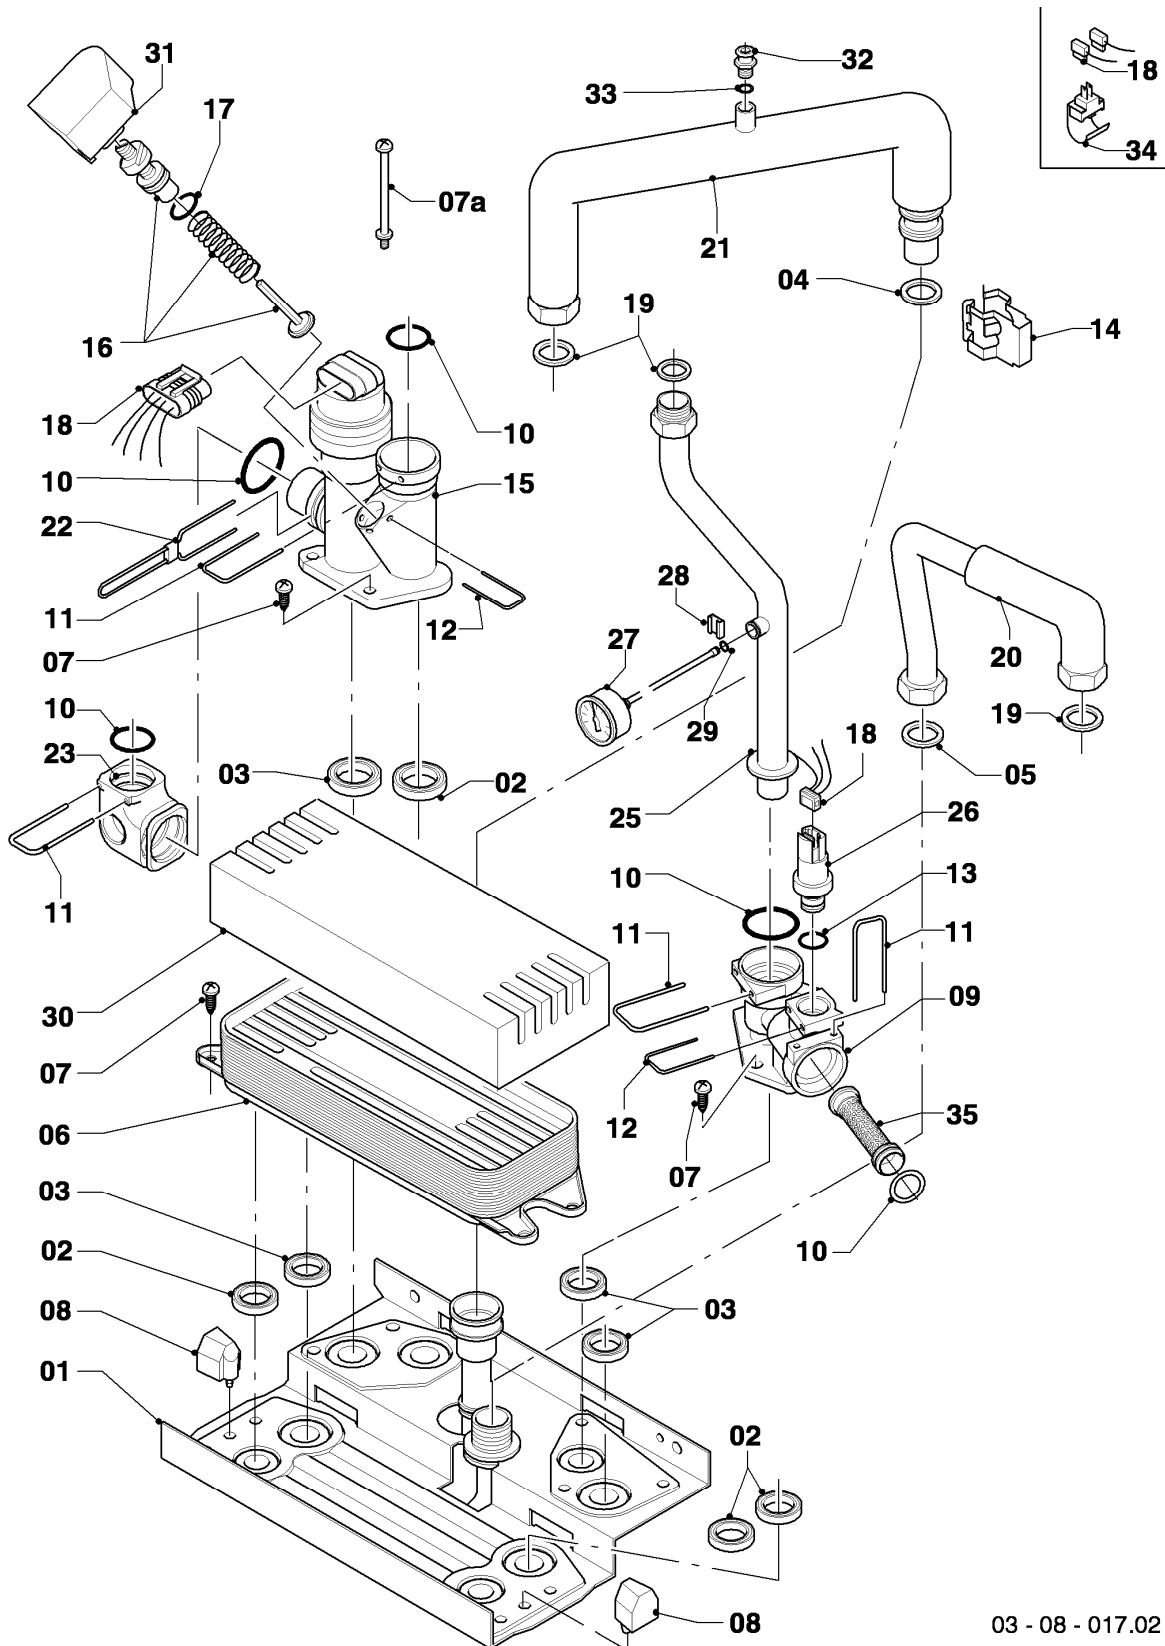

Gas-Kompaktgerät VSC ecoCOMPACT

VSC 246/3-5 210 R1

08b - Hydraulikblock

03 - 08 - 017.02

-> zum Ersatzteilkauf bei www.loebbeshop.de <-

Gas-Kompaktgerät VSC ecoCOMPACT

VSC 246/3-5 210 R1

08b - Hydraulikblock

Pos.	Teilenummer	Beschreibung	Hinweis, Bemerkung
01	178965	Hydroplatte	mit Pos. 02-05, 07, 08, 10, 14, 19
02	178969	Rechteckdichtring (10 St.)	
03	193535	Rechteckdichtring (10 St.)	
04	178991	O-Ring (10 St.)	
05	981142	Rechteckdichtring (10 St.)	
06	0020038572	Wärmetauscher BW (19 Platten)	mit Pos. 02, 07
07	178967	Schraube M5 x 18 mm (10 St.)	
07a	0020041941	Schraube (Flachkopfschraube lang)	
08	193536	Führung, Set a 2 St.	
09	0020140559	Anschluss, Vorlauf (Kunststoff)	VSC 246/3-5 210 R1, mit Pos. 03, 07, 10-13
10	193537	O-Ring (10 St.)	
11	178992	Klammer (10 St.)	
12	0020107694	Klammer (5 St.)	
13	178993	O-Ring (10 St.)	
14	178966	Klammer (Blech)	
15	0020020015	Vorrangumschaltventil mit Bypass	VSC 246/3-5 210 R1, mit Pos. 02, 03, 07, 10-12, 16, 17
16	178980	Bypass	mit Pos. 17
17	981165	O-Ring (10 St.)	
18	0020132671	Kabelbaum (Hydraulik)	
19	981140	Rechteckdichtring 3/4 (10 St.)	
20	0020038601	Rohr (mit Isolierung)	mit Pos. 05, 19, 34
21	0020038579	Rohr (mit Isolierung)	mit Pos. 04, 14, 19, 32
22	178981	Klammer	
23	0020018754	Anschlussstück	mit Pos. 10-11
25	0020038580	Rohr (Manometer)	mit Pos. 10, 11, 19
26	0020059717	Fühler (Wasserdrucksensor)	mit Pos. 12, 13
27	180982	Manometer	mit Pos. 28-29
28	0020107709	Halter	
29	981155	O-Ring (10 St.)	
30	0020038565	Isolierung (SWT)	
31	-	-	Position entfällt für diese Geräte
32	140015	Entlüftungsschraube	
33	981166	O-Ring (10 St.)	

-> zum Ersatzteilkauf bei www.loebbeshop.de <-