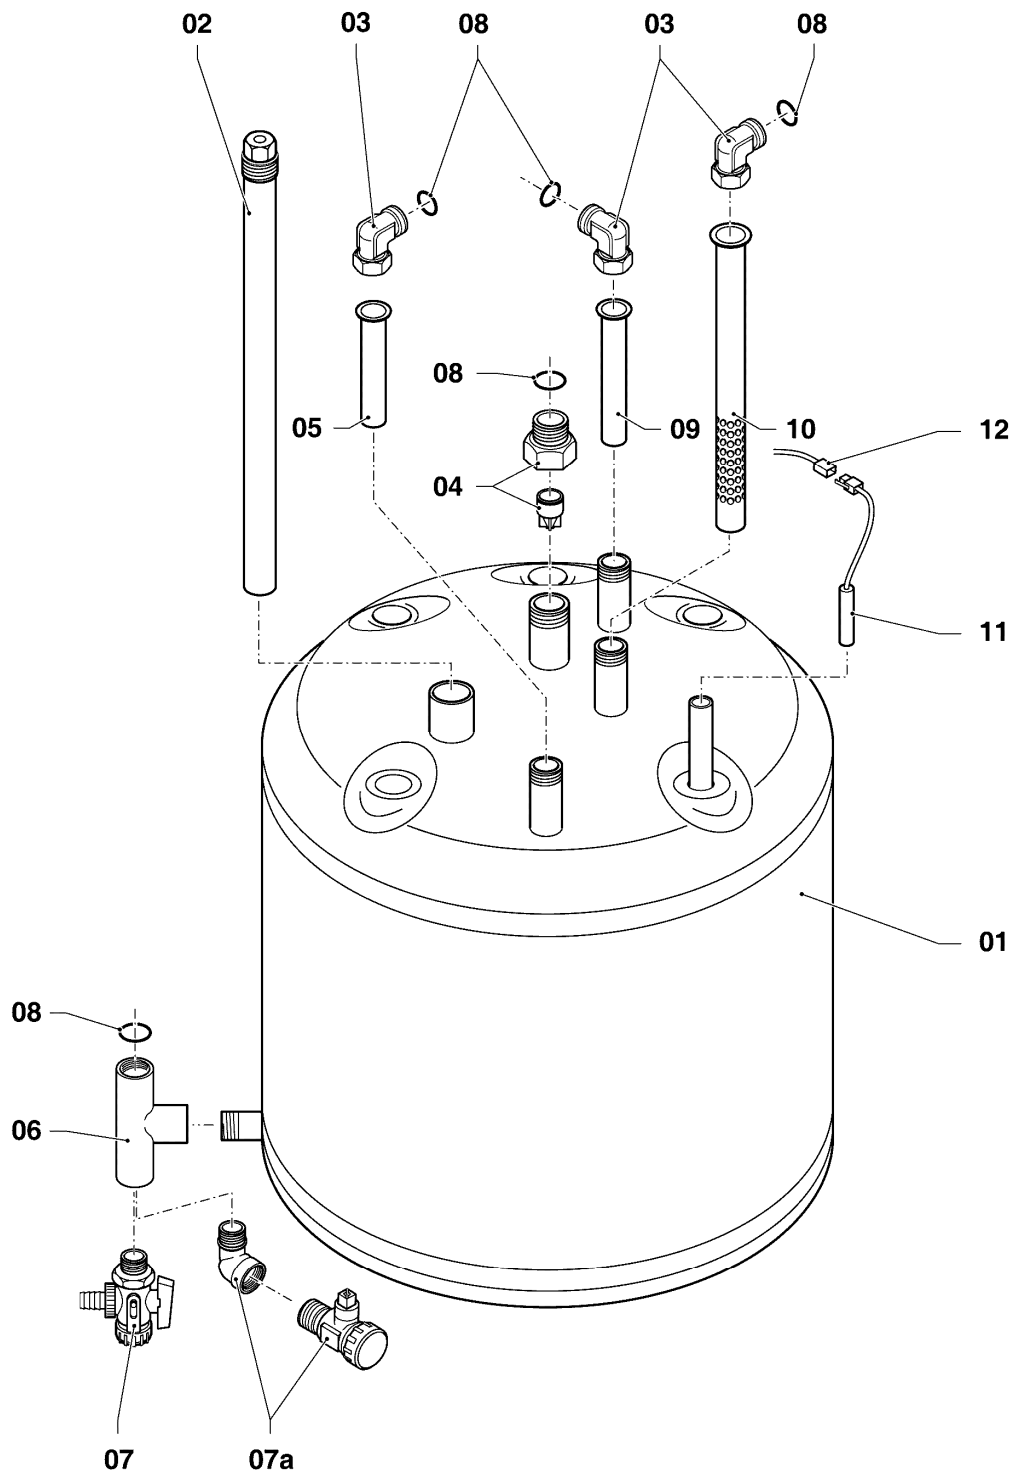

Gas-Kompaktgerät VSC ecoCOMPACT

VSC 246/3-5 210 R1

06b - Warmwasserspeicher

03-06-078.01

-> zum Ersatzteilkauf bei www.loebbeshop.de <-

Gas-Kompaktgerät VSC ecoCOMPACT

VSC 246/3-5 210 R1

06b - Warmwasserspeicher

Pos.	Teilenummer	Beschreibung	Hinweis, Bemerkung
01	179057	Speicher (150 l)	
02	0020078910	Anode (G1, L=642)	
03	163205	Winkel (G 3/4 x Rp 3/4)	
04	0020060806	Adapter/Rückflussverhinderer	
05	137751	Rohr (L = 597 mm, D = 18 mm)	
06	129257	T-Stück (K.F.E.-Hahn/Speicher)	
07	-	-	bitte Pos. 07a bestellen
07a	193504	Entleerung (Hahn)	
08	981140	Rechteckdichtring 3/4 (10 St.)	
09	142653	Warmwasserrohr (Kunststoff, 18x55 mm)	
10	0020038614	Rohr (KW-Einlauf)	
11	253552	Fühler (Temperaturfühler)	
12	0020132671	Kabelbaum (Hydraulik)	

-> zum Ersatzteilkauf bei www.loebbeshop.de <-