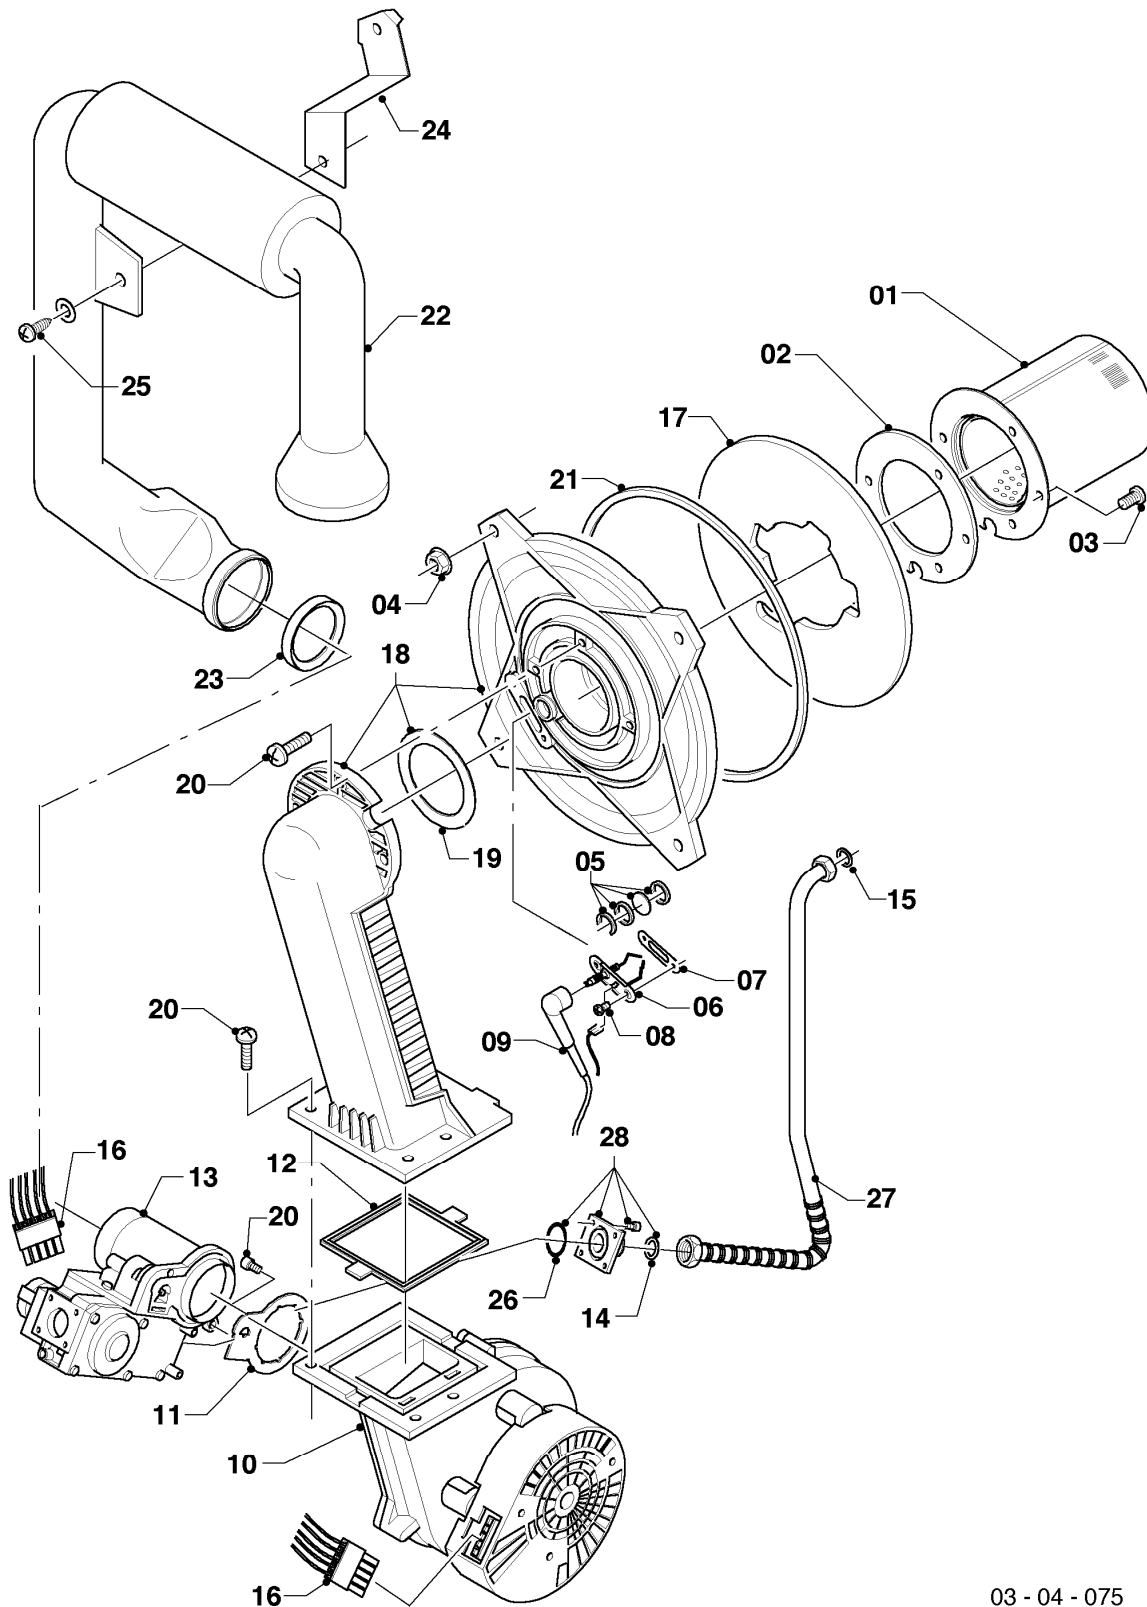

VSC 246/3-5 210 R1

04 - Brenner

03 - 04 - 075

-> zum Ersatzteilkauf bei www.loebbeshop.de <-

Gas-Kompaktgerät VSC ecoCOMPACT

VSC 246/3-5 210 R1

04 - Brenner

Pos.	Teilenummer	Beschreibung	Hinweis, Bemerkung
00	0020046466	Umstellsatz E/LL -> P	Lieferumfang: Umstellanleitung und notwendige Umstellschilder (nicht dargestellt)
00	0020046467	Umstellsatz P -> E/LL	Lieferumfang: Umstellanleitung und notwendige Umstellschilder (nicht dargestellt)
00	0020056258	Umstellsatz E <-> LL	Lieferumfang: Umstellanleitung und notwendige Umstellschilder (nicht dargestellt)
01	049345	Brenner	mit Pos. 02-03
02	981103	Dichtung Brenner	
03	105900	Linsenschraube (10 St.)	
04	0020026537	Mutter (5 St.)	
05	161245	Schauglas	
06	090709	Elektrode (Zündung)	mit Pos. 07, 08
07	981330	Dichtung, Zündelektrode	
08	118883	Flachkopfschraube ISO 7045	
09	0020038588	Zündkabel	
09	0020075412	Stecker (Zündung)	nicht dargestellt
10	193593	Gebälse	mit Pos. 11-12
11	981104	Dichtung	
12	193594	Dichtung	
13	053471	Gasarmatur	mit Pos. 11, 14, 26
14	981142	Rechteckdichtring (10 St.)	
15	981140	Rechteckdichtring 3/4 (10 St.)	
16	0020038589	Kabelbaum	
17	193595	Isolierplatte	mit Pos. 02-03
18	0020010867	Flansch, mit Krümmer	mit Pos. 02-05, 07-08, 12, 14, 17-21
19	0020107727	Dichtung	
20	193597	Schraube (10 St.)	
21	0020025929	Dichtungssatz (Brennerflansch)	mit Pos. 07
22	103404	Frischluftrrohr	mit Pos. 23
23	981111	Dichtung	
24	103405	Halter	
25	235756	Blechschrabe (ST 4,8x19)	
26	982319	O-Ring 'D'	
27	0020038607	Rohr (Gas)	mit Pos. 14-15
28	0020010868	Adapter (Gasarmatur)	mit Pos. 26