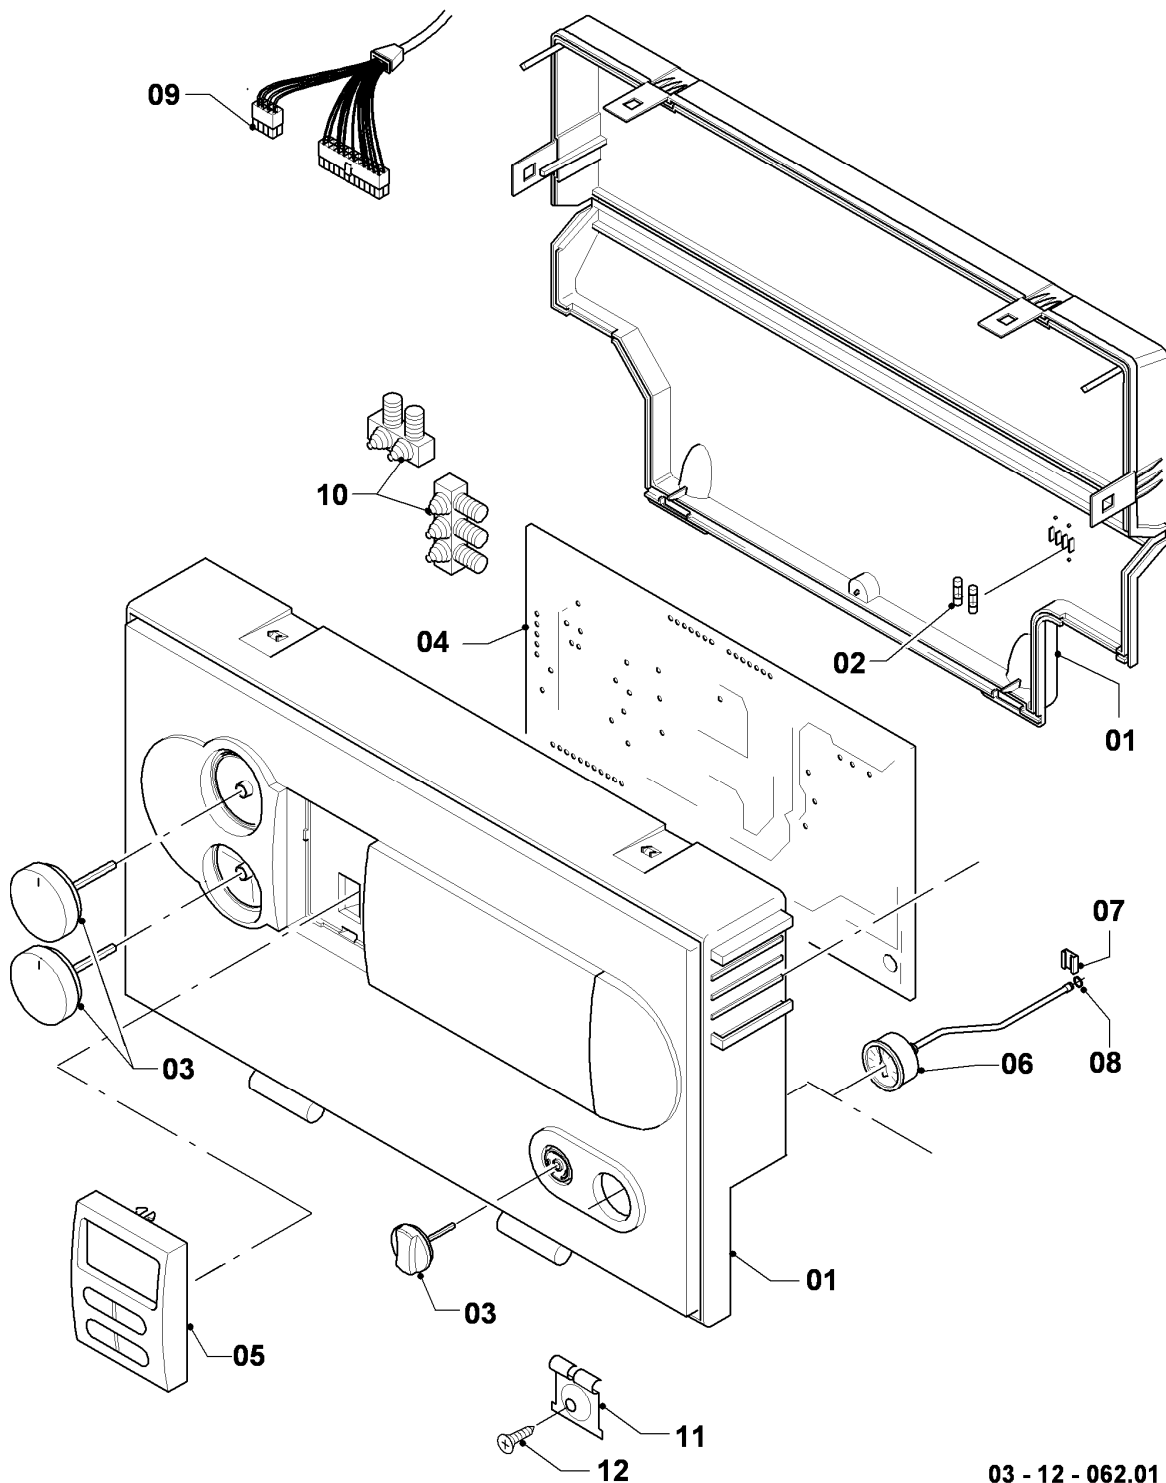

Gas-Kompaktgerät VSC ecoCOMPACT

VSC 246/3-5 210 R1

12 - Schaltkasten

03 - 12 - 062.01

-> zum Ersatzteilkauf bei www.loebbeshop.de <-

Gas-Kompaktgerät VSC ecoCOMPACT

VSC 246/3-5 210 R1

12 - Schaltkasten

Pos.	Teilenummer	Beschreibung	Hinweis, Bemerkung
01	0020037661	Gehäuse (Performance, weiß)	weiß, mit Pos. 02, 03
02	0020067507	Sicherung 2,0 A T2H (10 St.)	2,0 AT
03	0020037662	Knopf weiß, Set a 3 St.	
04	0020105608	Leiterplatte ecoCOMPACT	mit Pos. 02
05	0020056562	Display (weiß)	
06	180982	Manometer	mit Pos. 07-08
07	0020107709	Halter	
08	981155	O-Ring (10 St.)	
09	0020038589	Kabelbaum	
09	0020132671	Kabelbaum (Hydraulik)	
10	078533	Zugentlaster, Set	

-> zum Ersatzteilkauf bei www.loebbeshop.de <-