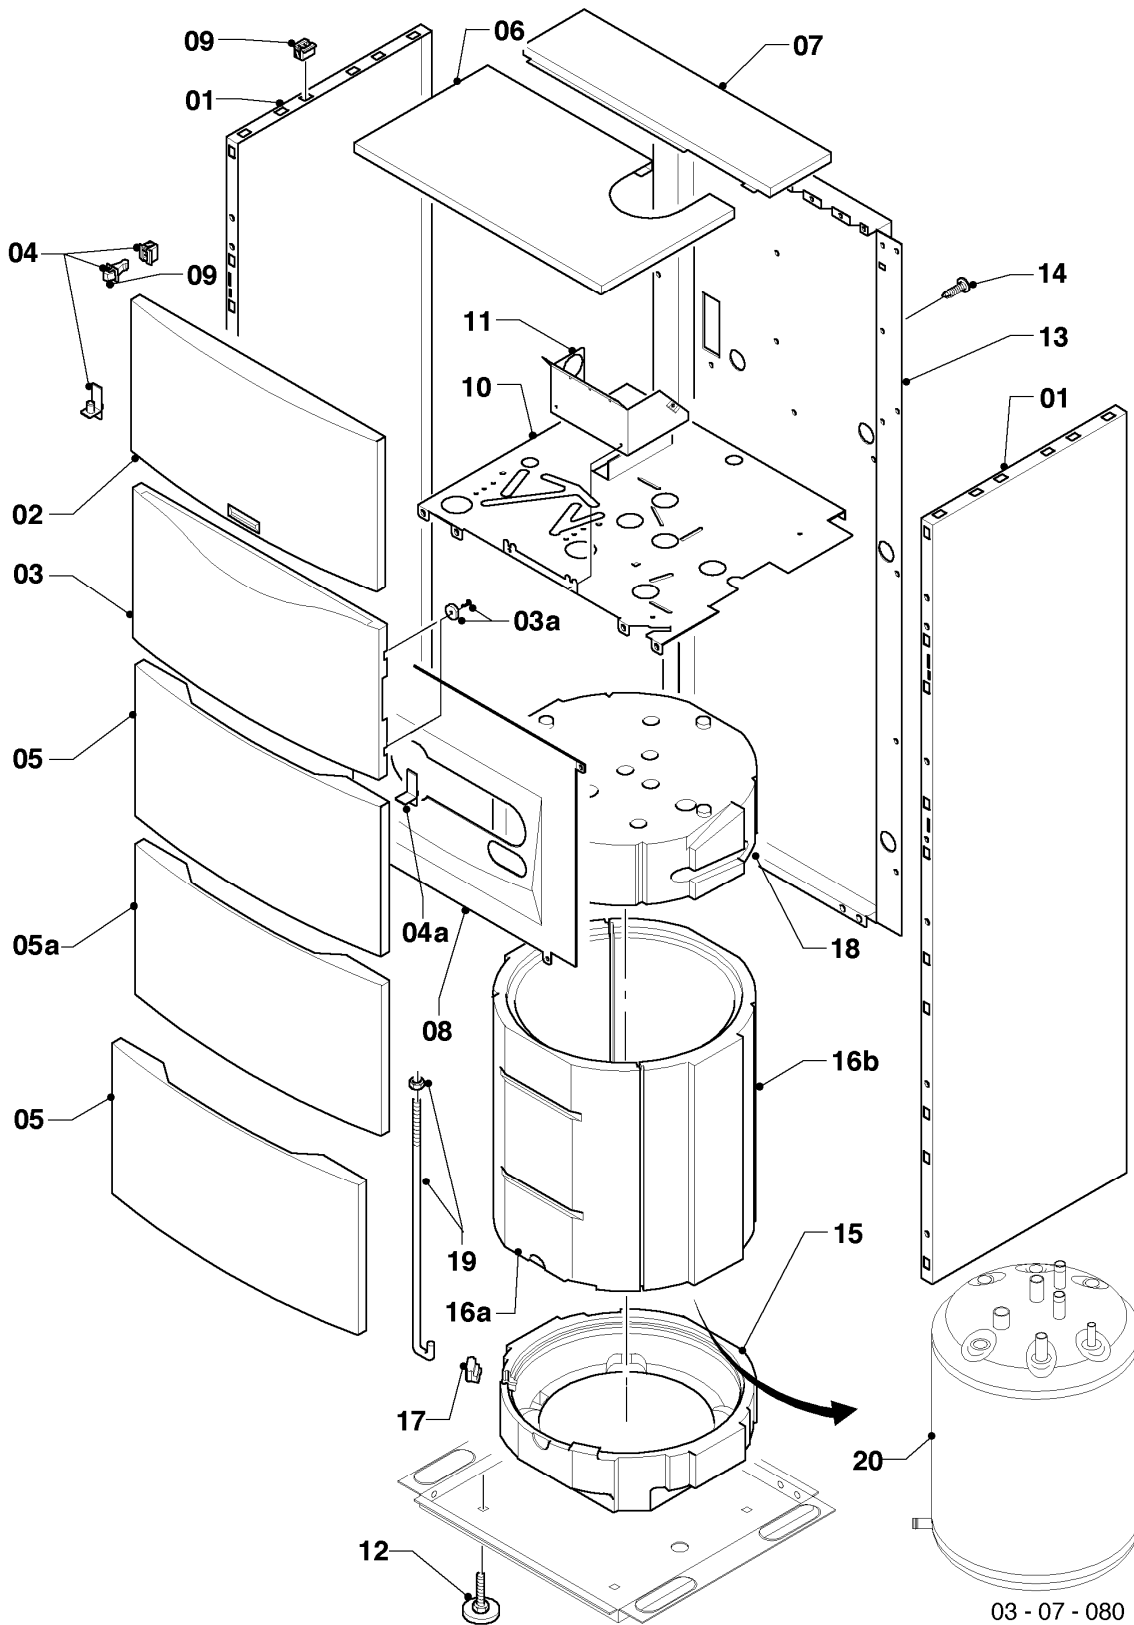

Gas-Kompaktgerät VSC ecoCOMPACT

VSC 246/3-5 210 R1

07a - Verkleidung

-> zum Ersatzteilkauf bei www.loebbeshop.de <-

Gas-Kompaktgerät VSC ecoCOMPACT

VSC 246/3-5 210 R1

07a - Verkleidung

Pos.	Teilenummer	Beschreibung	Hinweis, Bemerkung
00	0020038592	Halter/Abstandhalter	nicht dargestellt
01	117228	Seitenwand (lks. = re.)	mit Pos. 04, 04a, 09
02	078931	Deckel (Front, mit Logo)	
03	111912	Deckel (Steuerung)	mit Pos. 03a, 04a
03a	111920	Magnet f. Blende, Set a 2 St.	
04	091364	Befestigungssatz	mit Pos. 09
04a	111913	Führung für Blende	
05	078930	Deckel (Front)	
05a	117201	Deckel (Front)	
06	0020038594	Deckel (oben, vorne)	
07	0020038593	Deckel (oben, hinten)	
08	0020018747	Blende (Schaltkasten)	
09	091629	Befestigungssatz (10xBolzen/Buchsen)	
10	0020038560	Mantelblech (innen)	
11	0020038586	Halter (Schaltkasten)	
12	459886	Stellfuß	
13	117227	Rückwand	
14	0020107695	Schraube (10 St.)	
15	0020038600	Isolierung, unten	
16a	0020038603	Isolierung, Mitte	
16b	0020038604	Isolierung, mitte (ohne Löcher)	
17	0020038596	Isolierung (Einsatz)	
18	0020038559	Isolierung, oben (Speicher)	
19	179065	Ankerstange, Set a 2 St.	
20	179057	Speicher (150 l)	siehe Baugruppe 06b Warmwasserspeicher

-> zum Ersatzteilkauf bei www.loebbeshop.de <-