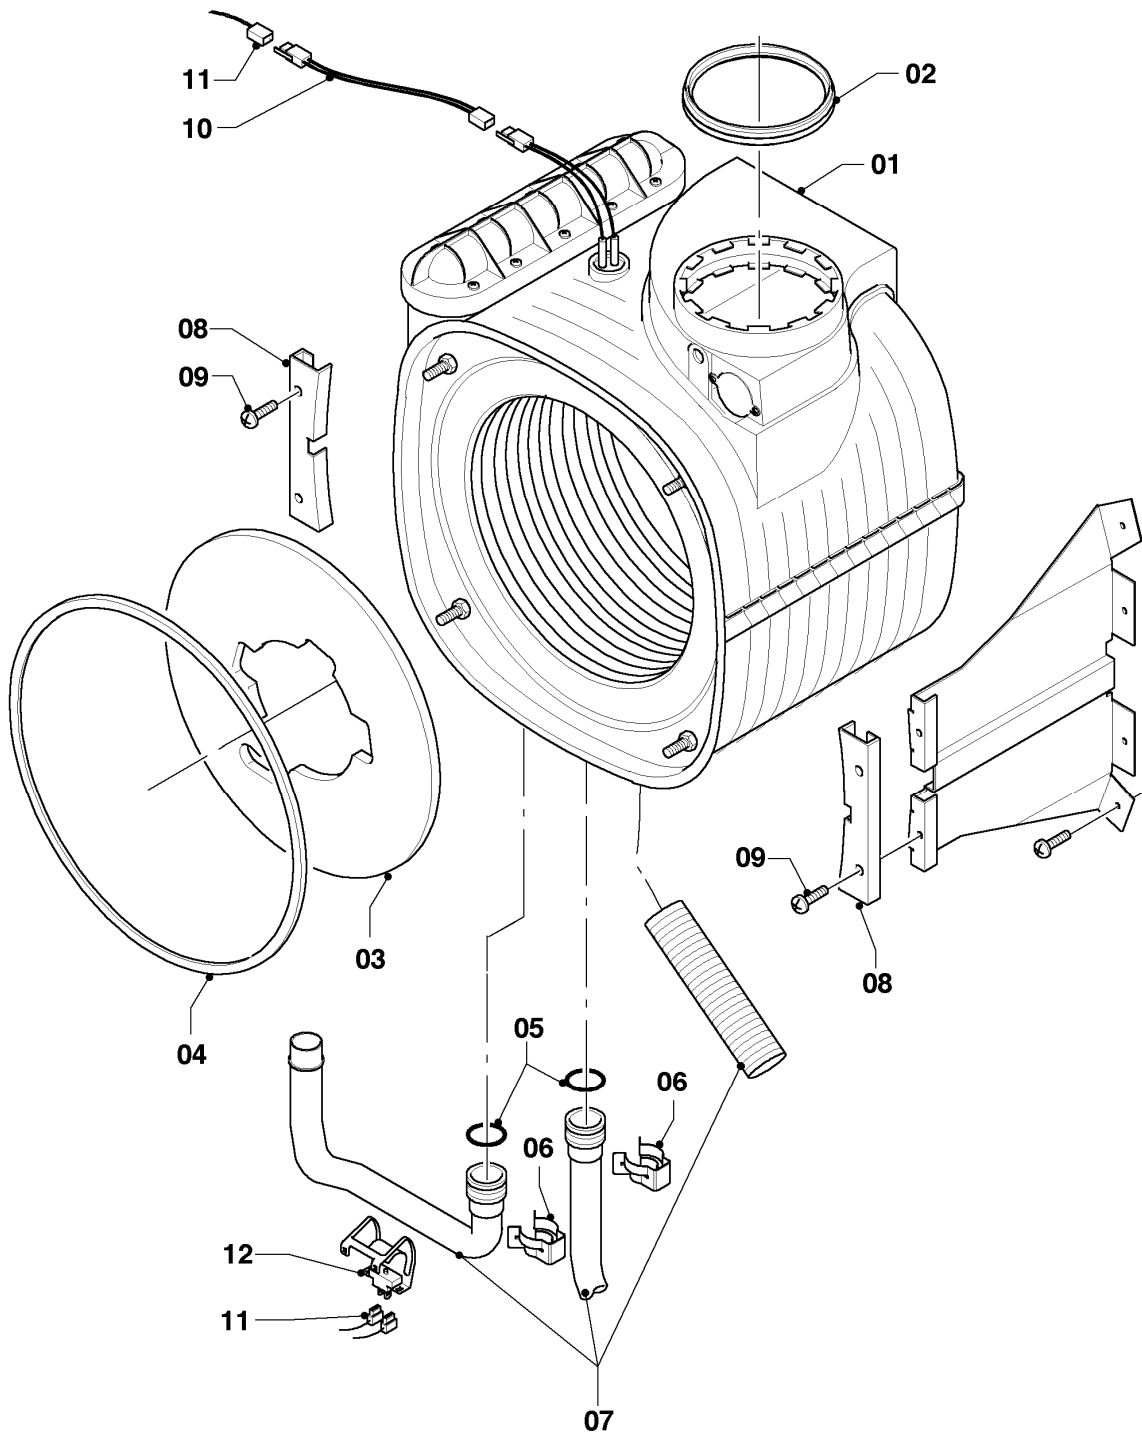

Gas-Kompaktgerät VSC ecoCOMPACT

VSC 246/2-C 210

06a - Wärmetauscher

03 - 06 - 077

-> zum Ersatzteilkauf bei www.loebbeshop.de <-

Gas-Kompaktgerät VSC ecoCOMPACT

VSC 246/2-C 210

06a - Wärmetauscher

Pos.	Teilenummer	Beschreibung	Hinweis, Bemerkung
01	0020018182	Wärmetauscher HW	mit Pos. 02-06
01	0020093190	Isolierung 16 mm	für Wärmetauscher, nicht dargestellt
02	981227	Dichtung EPDM (DN 80)	
03	193595	Isolierplatte	
04	0020025929	Dichtungssatz (Brennerflansch)	
05	103415	O-Ring (10 St.)	
06	103417	Klammer (10 St.)	
07	-	-	siehe Baugruppe 08a Hydraulik
08	180989	Halter, Set a 2 St.	mit Pos. 09
09	178968	Schraube (10 St.)	
10	0020052332	Kabel Sensor	
11	0020038589	Kabelbaum	
12	193592	Fühler (NTC, 19mm)	

-> zum Ersatzteilkauf bei www.loebbeshop.de <-