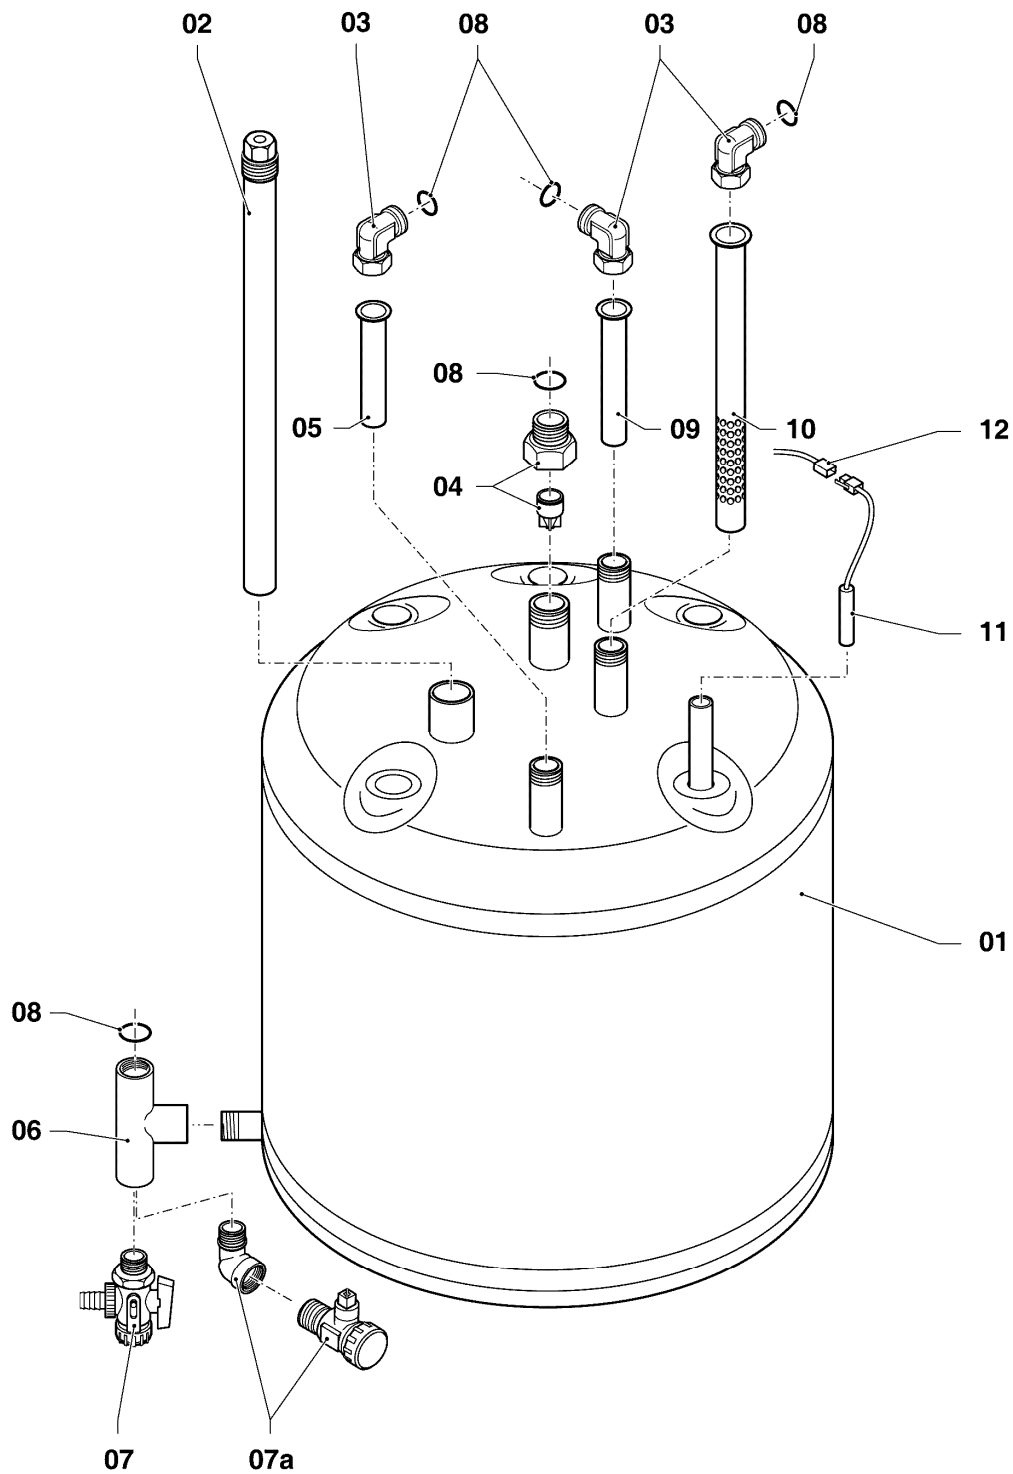

Gas-Kompaktgerät VSC ecoCOMPACT

VSC 246/2-C 210

06b - Warmwasserspeicher

03-06-078.01

-> zum Ersatzteilkauf bei www.loebbeshop.de <-

Gas-Kompaktgerät VSC ecoCOMPACT

VSC 246/2-C 210

06b - Warmwasserspeicher

Pos.	Teilenummer	Beschreibung	Hinweis, Bemerkung
01	179057	Speicher (150 l)	
02	0020078910	Anode (G1, L=642)	
03	163205	Winkel (G 3/4 x Rp 3/4)	
04	0020060806	Adapter/Rückflussverhinderer	
05	137751	Rohr (L = 597 mm, D = 18 mm)	
06	129257	T-Stück (K.F.E.-Hahn/Speicher)	
07	-	-	bitte Pos. 07a bestellen
07a	193504	Entleerung (Hahn)	
08	981140	Rechteckdichtring 3/4 (10 St.)	
09	142653	Warmwasserrohr (Kunststoff, 18x55 mm)	
10	0020038614	Rohr (KW-Einlauf)	
11	253552	Fühler (Temperaturfühler)	
12	0020132671	Kabelbaum (Hydraulik)	

-> zum Ersatzteilkauf bei www.loebbeshop.de <-