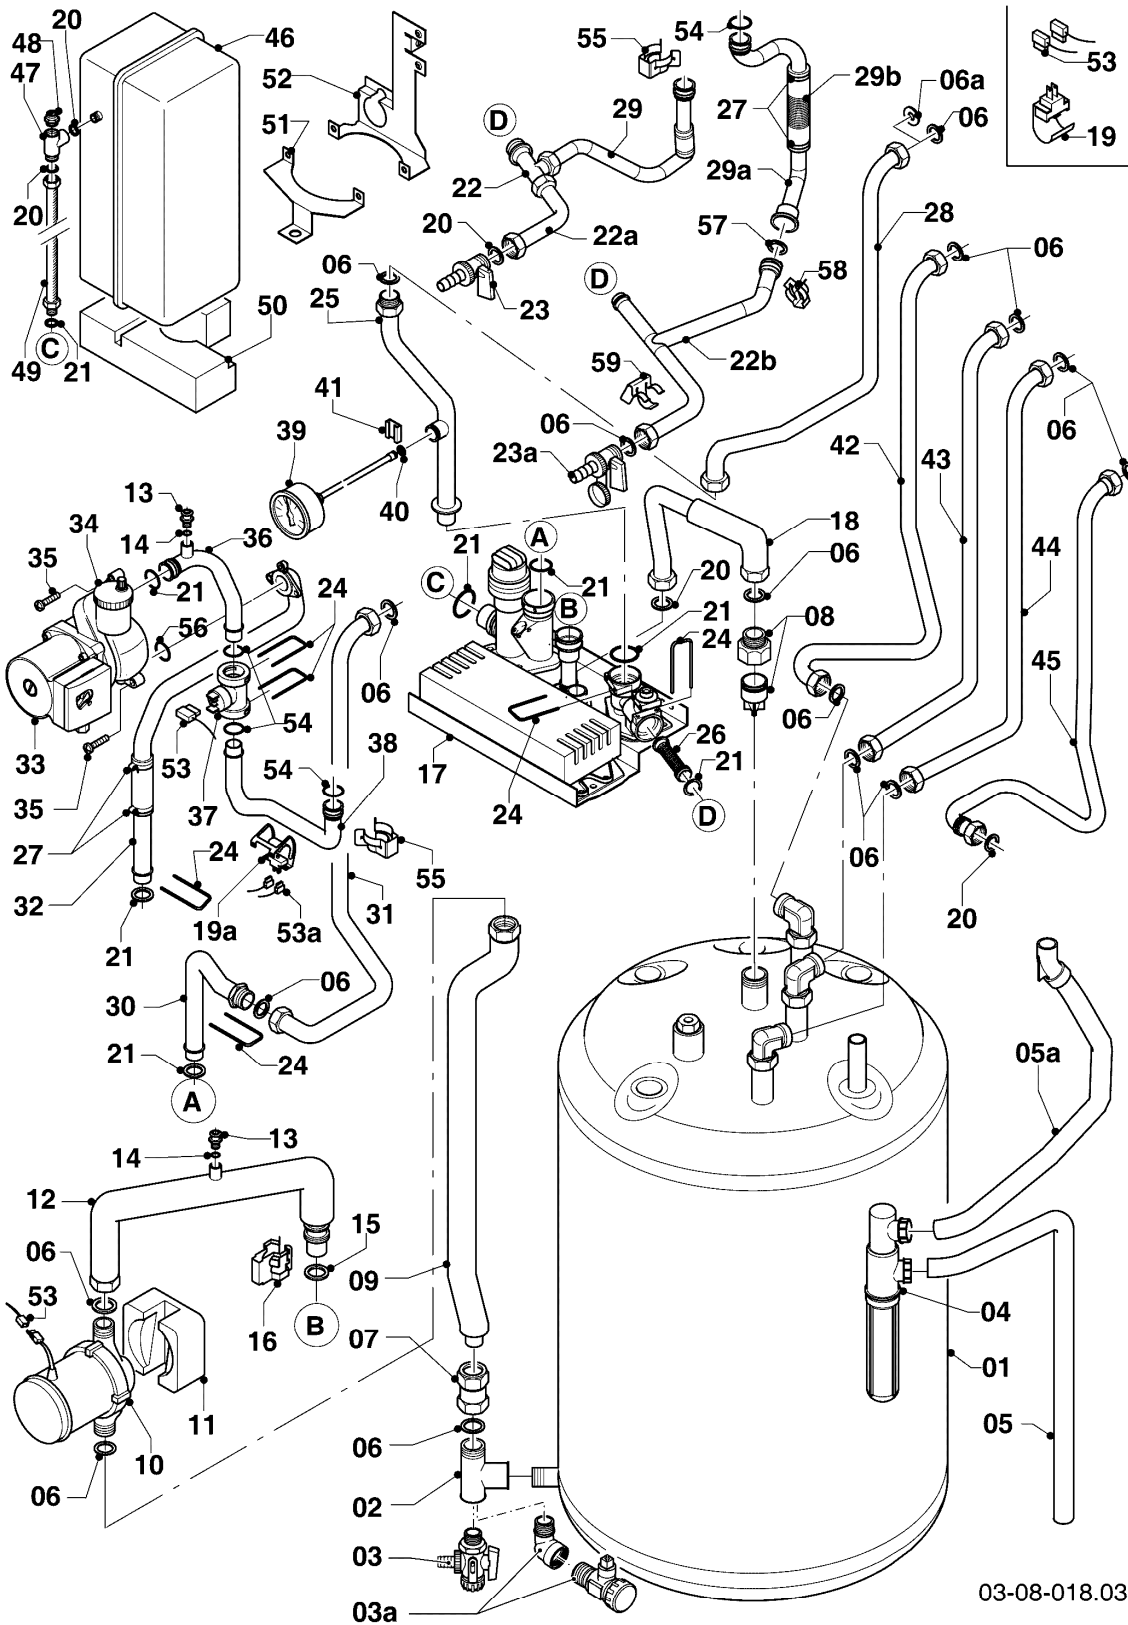

Gas-Kompaktgerät VSC ecoCOMPACT

VSC 246/2-C 210

08a - Hydraulik

-> zum Ersatzteilkauf bei www.loebbeshop.de <-

Gas-Kompaktgerät VSC ecoCOMPACT

VSC 246/2-C 210

08a - Hydraulik

Pos.	Teilenummer	Beschreibung	Hinweis, Bemerkung
01	179057	Speicher (150 l)	siehe Baugruppe 06b Warmwasserspeicher
02	129257	T-Stück (K.F.E.-Hahn/Speicher)	
03	-	-	bitte Pos. 03a bestellen
03a	193504	Entleerung (Hahn)	
04	0020038571	Siphon	
04	982488	O-Ring	nicht dargestellt, Syphon unten
04	0020078062	Dichtung	nicht dargestellt, Siphon Schläuche
05	095624	Schlauch (Kondensatleitung)	
05a	0020038573	Schlauch (Kondensatleitung)	
06	981140	Rechteckdichtring 3/4 (10 St.)	
06a	0020057652	Dichtung, Blende	
07	179069	Quetschverschraubung (G 3/4)	mit Pos. 06
08	0020060806	Adapter/Rückflussverhinderer	
09	0020038599	Rohr (mit Isolierung)	mit Pos. 06
10	0020038578	Pumpe (Ladepumpe)	mit Pos. 06
10	0020051986	Halter (Speicherladepumpe)	nicht dargestellt
11	0020038564	Isolierung (Ladepumpe)	
12	0020038579	Rohr (mit Isolierung)	mit Pos. 06, 13-16
13	140015	Entlüftungsschraube	
14	981166	O-Ring (10 St.)	
15	178991	O-Ring (10 St.)	
16	178966	Klammer (Blech)	
17	-	-	Einzelteile Hydraulikblock siehe Baugruppe 08b
18	0020038601	Rohr (mit Isolierung)	
19	103429	NTC-Fühler	
19a	193592	Fühler (NTC, 19mm)	
20	981142	Rechteckdichtring (10 St.)	
21	193537	O-Ring (10 St.)	
22	-	-	nicht mehr lieferbar, siehe Pos. 22b, 29a
22a	-	-	nicht mehr lieferbar, siehe Pos. 22b, 29a
22b	0020065825	Rohr, PWT 12/19/24 kW (Set)	mit Pos. 06, 23a, 27, 29a/b, 54, 55, 57-59
23	179072	Entleerungsventil	alte Ausführung, mit Pos. 20
23a	0020065827	Ventil (G 3/4)	neue Ausführung, mit Pos. 06
24	178992	Klammer (10 St.)	

-> zum Ersatzteilkauf bei www.loebbeshop.de <-