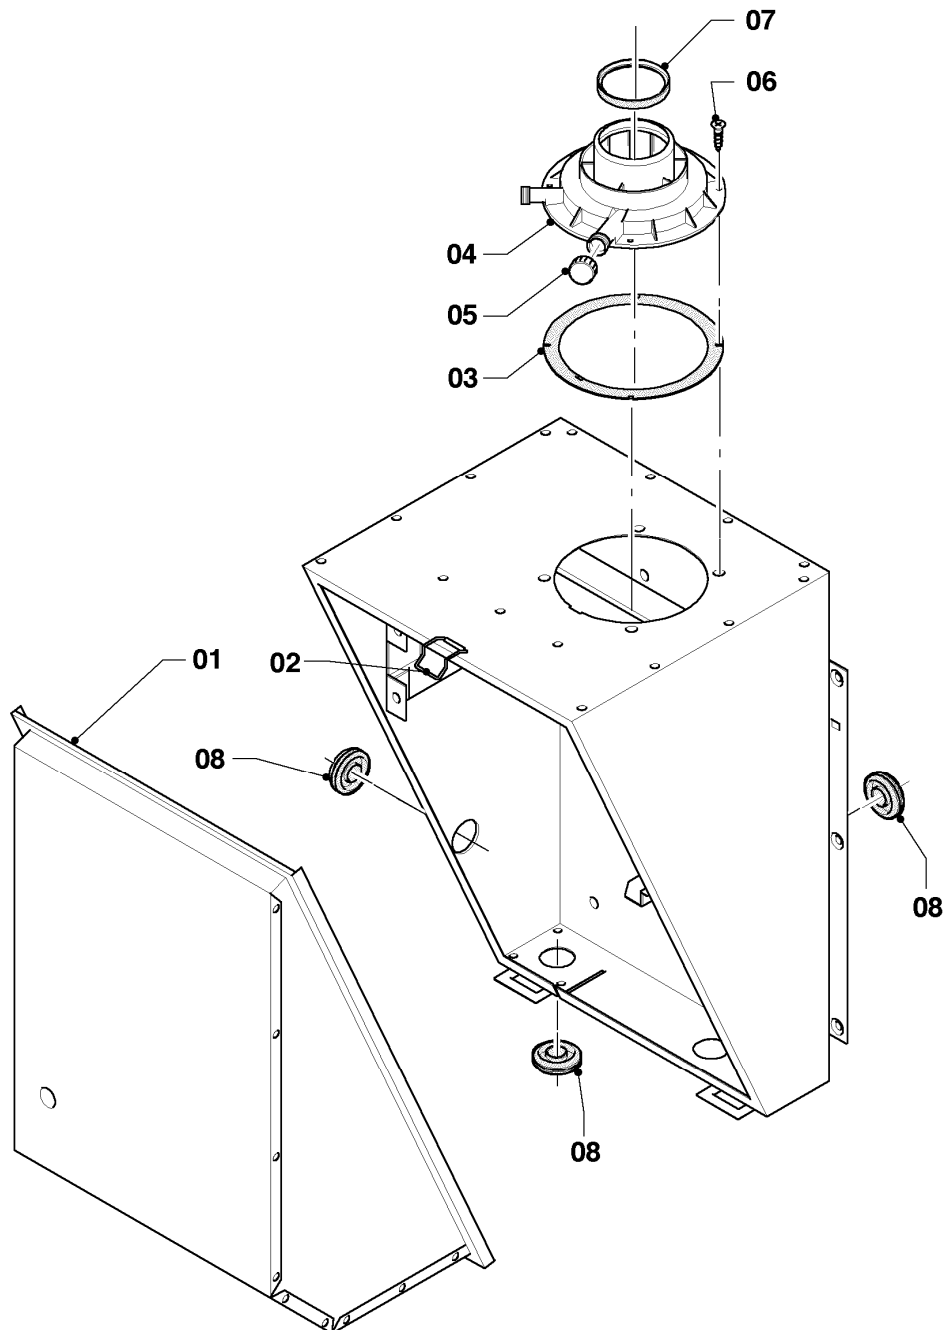

Gas-Kompaktgerät VSC ecoCOMPACT

VSC 246/2-C 210

07b - Unterdruckkammer

03 - 07 - 081

-> zum Ersatzteilkauf bei www.loebbeshop.de <-

Gas-Kompaktgerät VSC ecoCOMPACT

VSC 246/2-C 210

07b - Unterdruckkammer

Pos.	Teilenummer	Beschreibung	Hinweis, Bemerkung
00	0020038592	Halter/Abstandhalter	nicht dargestellt
01	0020038591	Deckel (Kammer, vorne)	
02	0020029605	Klammer UDK (10 St.)	
03	981232	Dichtung (Zellgummi)	
04	180932	Adapter (60/100)	mit Pos. 05-07
05	147392	Kappe (5 St.)	
06	500046	Blechschraube	
07	981233	Dichtung, Lippendichtring EPDM (DN 60)	
08	980765	Dichtung (rot, groß)	

-> zum Ersatzteilkauf bei www.loebbeshop.de <-