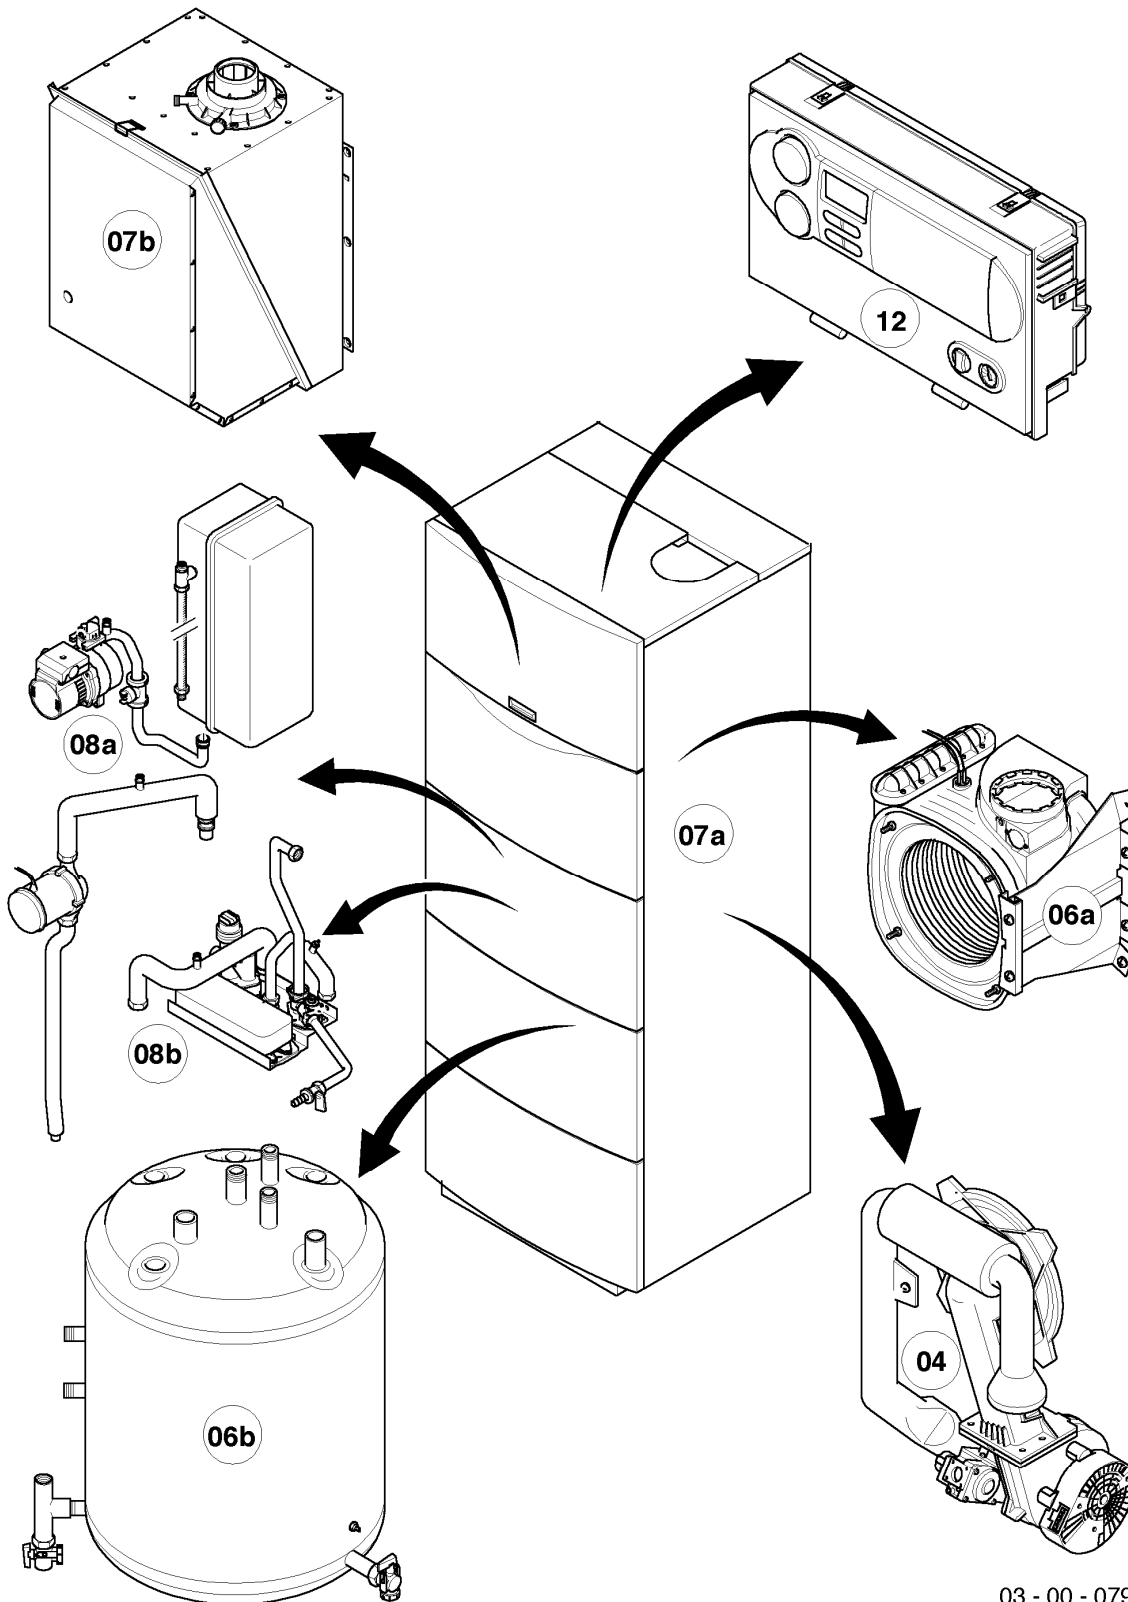

Gas-Kompaktgerät VSC ecoCOMPACT

VSC 246/2-C 210

Baugruppenübersicht

03 - 00 - 079

-> zum Ersatzteilkauf bei www.loebbeshop.de <-

Gas-Kompaktgerät VSC ecoCOMPACT

VSC 246/2-C 210

Baugruppenübersicht

Pos.	Baugruppe
04	Brenner
06a	Wärmetauscher
06b	Warmwasserspeicher
07a	Verkleidung
07b	Unterdruckkammer
08a	Hydraulik
08b	Hydraulikblock
12	Schaltkasten

-> zum Ersatzteilkauf bei www.loebbeshop.de <-