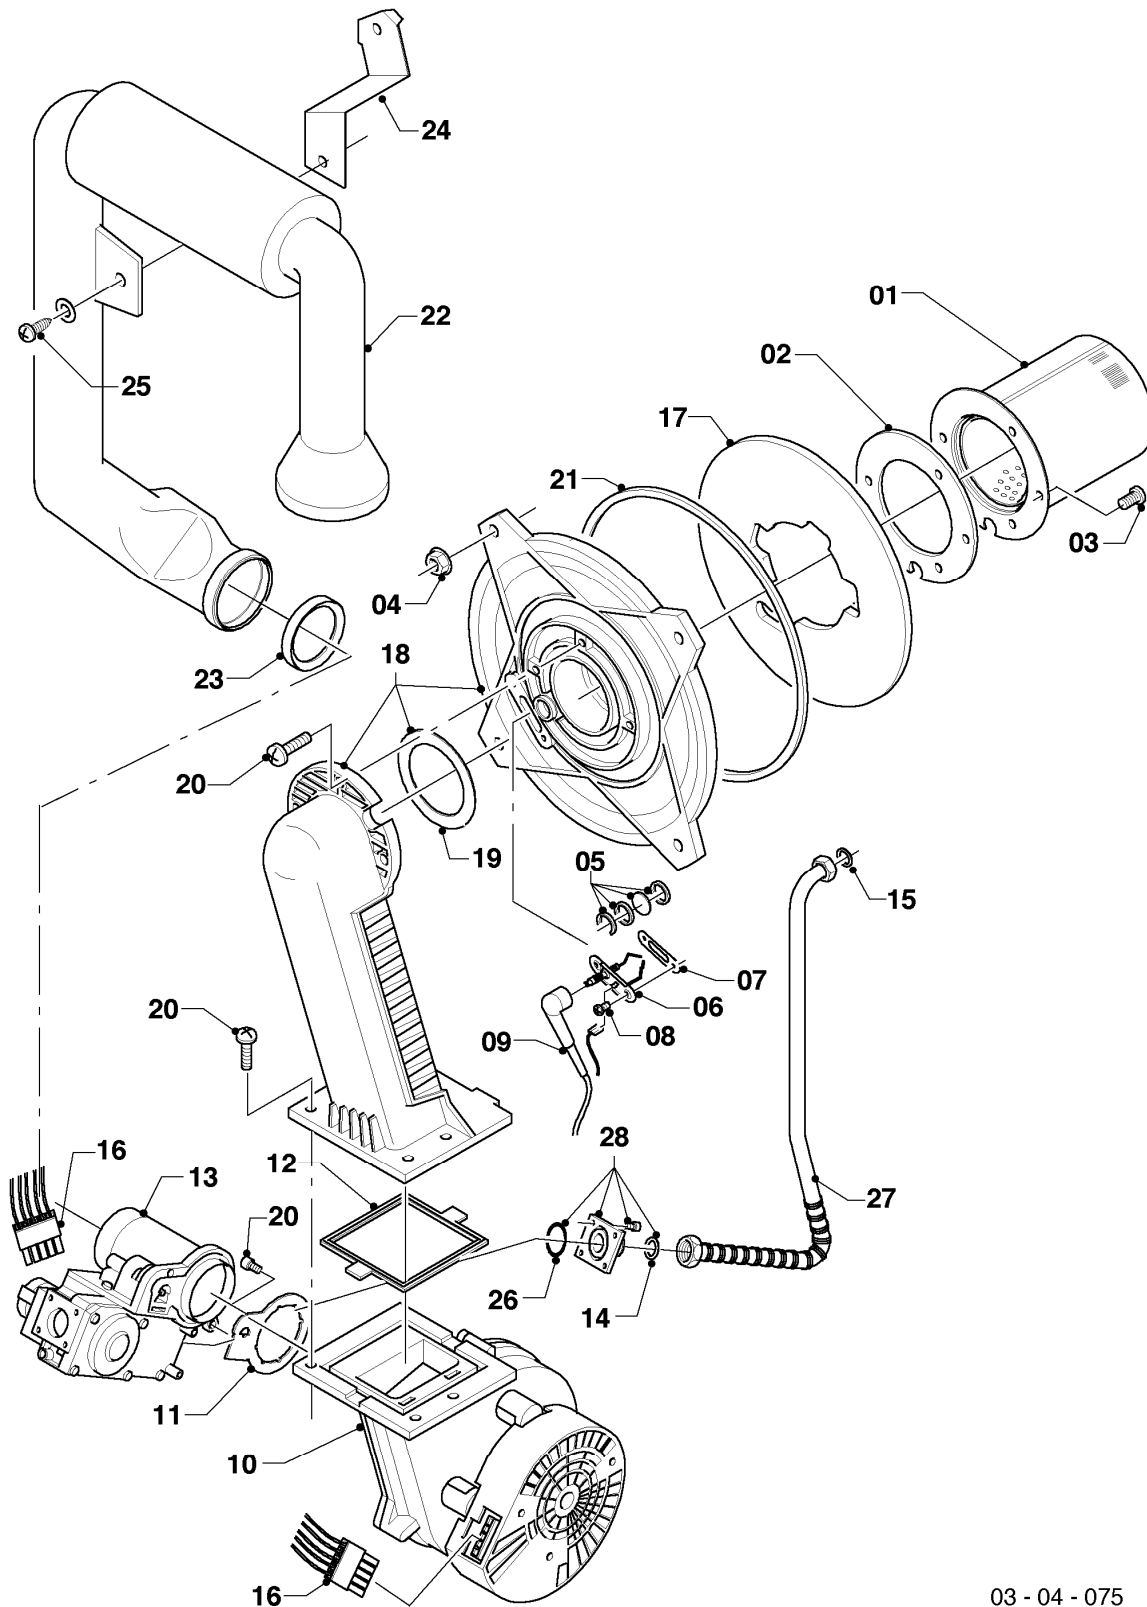

VSC 246/2-C 210

04 - Brenner

03 - 04 - 075

-> zum Ersatzteilkauf bei www.loebbeshop.de <-

Gas-Kompaktgerät VSC ecoCOMPACT

VSC 246/2-C 210

04 - Brenner

Pos.	Teilenummer	Beschreibung	Hinweis, Bemerkung
00	0020046466	Umstellsatz E/LL -> P	Lieferumfang: Umstellanleitung und notwendige Umstellschilder (nicht dargestellt)
00	0020046467	Umstellsatz P -> E/LL	Lieferumfang: Umstellanleitung und notwendige Umstellschilder (nicht dargestellt)
00	0020056258	Umstellsatz E <-> LL	Lieferumfang: Umstellanleitung und notwendige Umstellschilder (nicht dargestellt)
01	049345	Brenner	mit Pos. 02-03
02	981103	Dichtung Brenner	
03	105900	Linsenschraube (10 St.)	
04	0020026537	Mutter (5 St.)	
05	161245	Schauglas	
06	090709	Elektrode (Zündung)	mit Pos. 07, 08
07	981330	Dichtung, Zündelektrode	
08	118883	Flachkopfschraube ISO 7045	
09	0020038588	Zündkabel	
09	0020075412	Stecker (Zündung)	nicht dargestellt
10	193593	Gebälse	mit Pos. 11-12
11	981104	Dichtung	
12	193594	Dichtung	
13	053471	Gasarmatur	mit Pos. 11, 14, 26
14	981142	Rechteckdichtring (10 St.)	
15	981140	Rechteckdichtring 3/4 (10 St.)	
16	0020038589	Kabelbaum	
17	193595	Isolierplatte	mit Pos. 02-03
18	0020010867	Flansch, mit Krümmer	mit Pos. 02-05, 07-08, 12, 14, 17-21
19	0020107727	Dichtung	
20	193597	Schraube (10 St.)	
21	0020025929	Dichtungssatz (Brennerflansch)	mit Pos. 07
22	103404	Frischluftrrohr	mit Pos. 23
23	981111	Dichtung	
24	103405	Halter	
25	235756	Blehschraube (ST 4,8x19)	
26	982319	O-Ring 'D'	
27	0020038607	Rohr (Gas)	mit Pos. 14-15
28	0020010868	Adapter (Gasarmatur)	mit Pos. 26