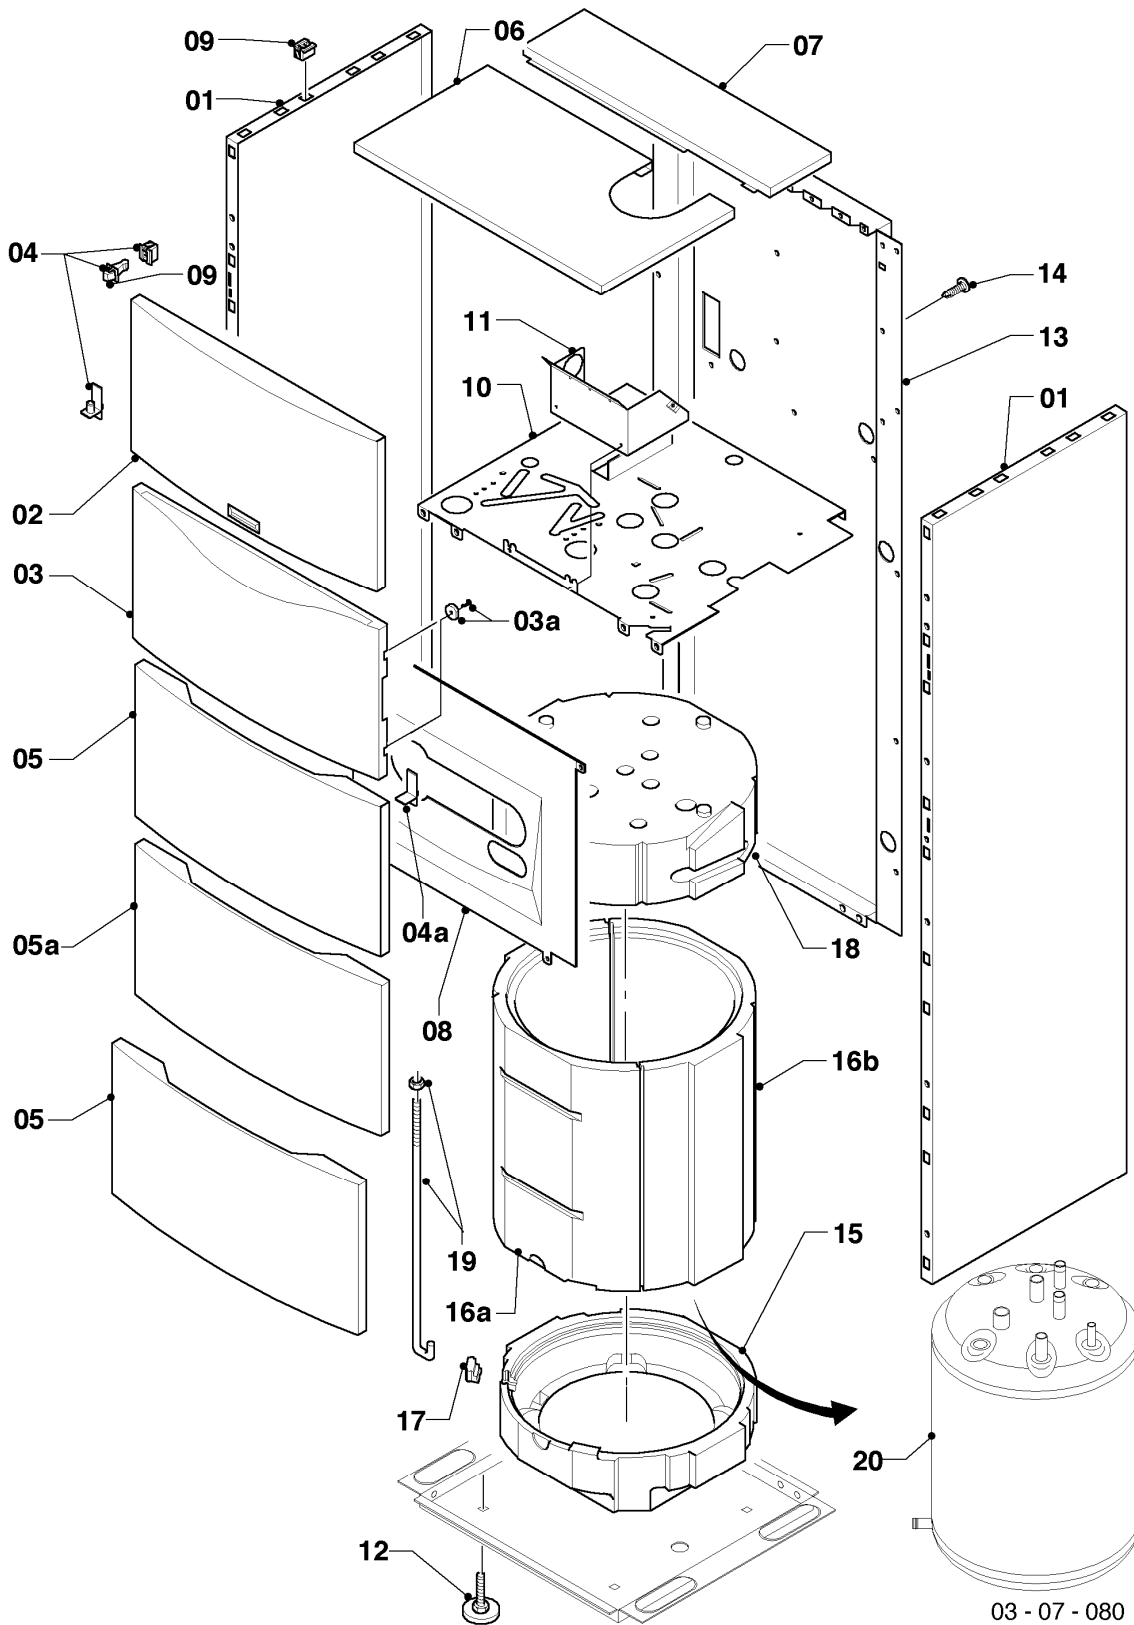

Gas-Kompaktgerät VSC ecoCOMPACT

VSC 246/2-C 210

07a - Verkleidung

-> zum Ersatzteilkauf bei www.loebbeshop.de <-

Gas-Kompaktgerät VSC ecoCOMPACT

VSC 246/2-C 210

07a - Verkleidung

Pos.	Teilenummer	Beschreibung	Hinweis, Bemerkung
00	0020038592	Halter/Abstandhalter	nicht dargestellt
01	117228	Seitenwand (lks. = re.)	mit Pos. 04, 04a, 09
02	078931	Deckel (Front, mit Logo)	
03	111912	Deckel (Steuerung)	mit Pos. 03a, 04a
03a	111920	Magnet f. Blende, Set a 2 St.	
04	091364	Befestigungssatz	mit Pos. 09
04a	111913	Führung für Blende	
05	078930	Deckel (Front)	
05a	117201	Deckel (Front)	
06	0020038594	Deckel (oben, vorne)	
07	0020038593	Deckel (oben, hinten)	
08	0020018747	Blende (Schaltkasten)	
09	091629	Befestigungssatz (10xBolzen/Buchsen)	
10	0020038560	Mantelblech (innen)	
11	0020038586	Halter (Schaltkasten)	
12	459886	Stellfuß	
13	117227	Rückwand	
14	0020107695	Schraube (10 St.)	
15	0020038600	Isolierung, unten	
16a	0020038603	Isolierung, Mitte	
16b	0020038604	Isolierung, mitte (ohne Löcher)	
17	0020038596	Isolierung (Einsatz)	
18	0020038559	Isolierung, oben (Speicher)	
19	179065	Ankerstange, Set a 2 St.	
20	179057	Speicher (150 l)	siehe Baugruppe 06b Warmwasserspeicher

-> zum Ersatzteilkauf bei www.loebbeshop.de <-