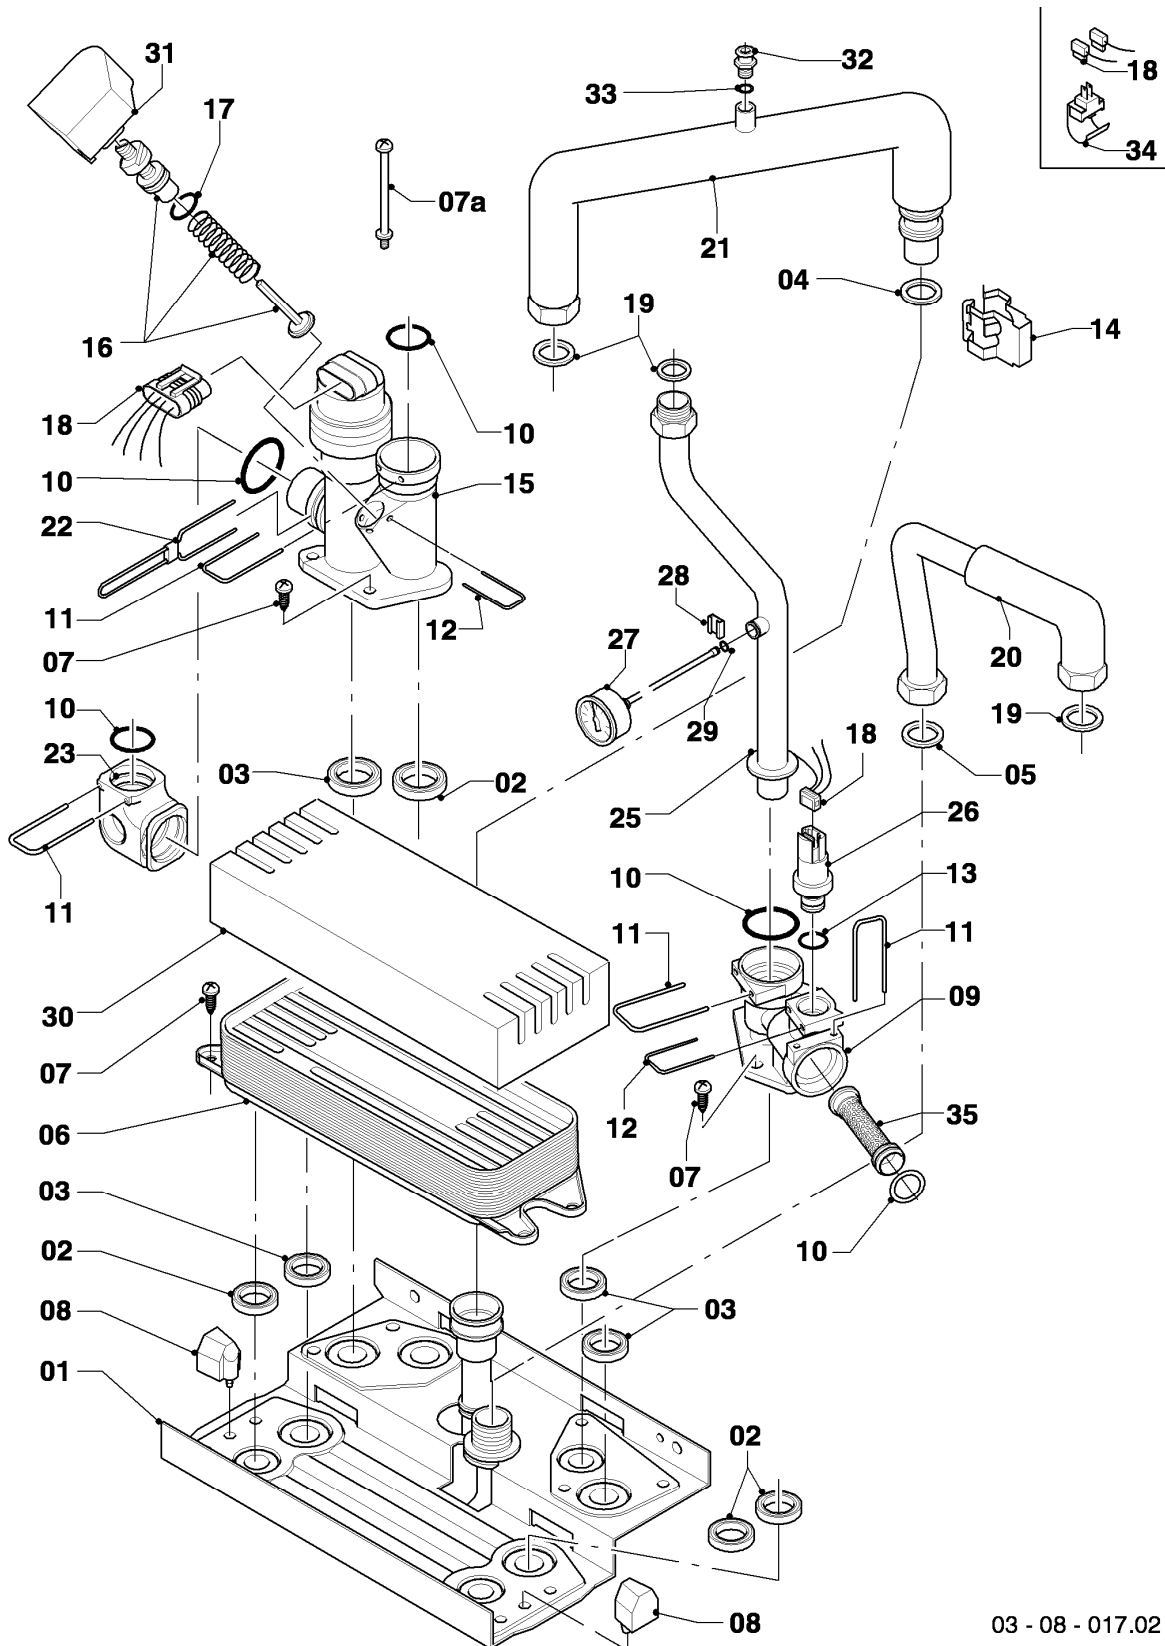

Gas-Kompaktgerät VSC ecoCOMPACT

VSC 246/2-C 210

08b - Hydraulikblock

03 - 08 - 017.02

-> zum Ersatzteilkauf bei www.loebbeshop.de <-

Gas-Kompaktgerät VSC ecoCOMPACT

VSC 246/2-C 210

08b - Hydraulikblock

Pos.	Teilenummer	Beschreibung	Hinweis, Bemerkung
01	178965	Hydroplatte	mit Pos. 02-05, 07, 08, 10, 14, 19
02	178969	Rechteckdichtring (10 St.)	
03	193535	Rechteckdichtring (10 St.)	
04	178991	O-Ring (10 St.)	
05	981142	Rechteckdichtring (10 St.)	
06	0020038572	Wärmetauscher BW (19 Platten)	mit Pos. 02, 07
07	178967	Schraube M5 x 18 mm (10 St.)	
07a	0020041941	Schraube (Flachkopfschraube lang)	
08	193536	Führung, Set a 2 St.	
09	179031	Anschlussstück (Messing)	mit Pos. 03, 07, 10-13
10	193537	O-Ring (10 St.)	
11	178992	Klammer (10 St.)	
12	0020107694	Klammer (5 St.)	
13	178993	O-Ring (10 St.)	
14	178966	Klammer (Blech)	
15	178978	Vorrangumschaltventil (MS, mit Bypass)	mit Pos. 02, 03, 07, 10-12, 16, 17
16	178980	Bypass	mit Pos. 17
17	981165	O-Ring (10 St.)	
18	0020132671	Kabelbaum (Hydraulik)	
19	981140	Rechteckdichtring 3/4 (10 St.)	
20	0020038601	Rohr (mit Isolierung)	mit Pos. 05, 19, 34
21	0020038579	Rohr (mit Isolierung)	mit Pos. 04, 14, 19, 32
22	178981	Klammer	
23	0020018754	Anschlussstück	mit Pos. 10-11
25	0020038580	Rohr (Manometer)	mit Pos. 10, 11, 19
26	0020059717	Fühler (Wasserdrucksensor)	mit Pos. 12, 13
27	180982	Manometer	mit Pos. 28-29
28	0020107709	Halter	
29	981155	O-Ring (10 St.)	
30	0020038565	Isolierung (SWT)	
31	179044	Schutzkappe	
32	140015	Entlüftungsschraube	
33	981166	O-Ring (10 St.)	

-> zum Ersatzteilkauf bei www.loebbeshop.de <-