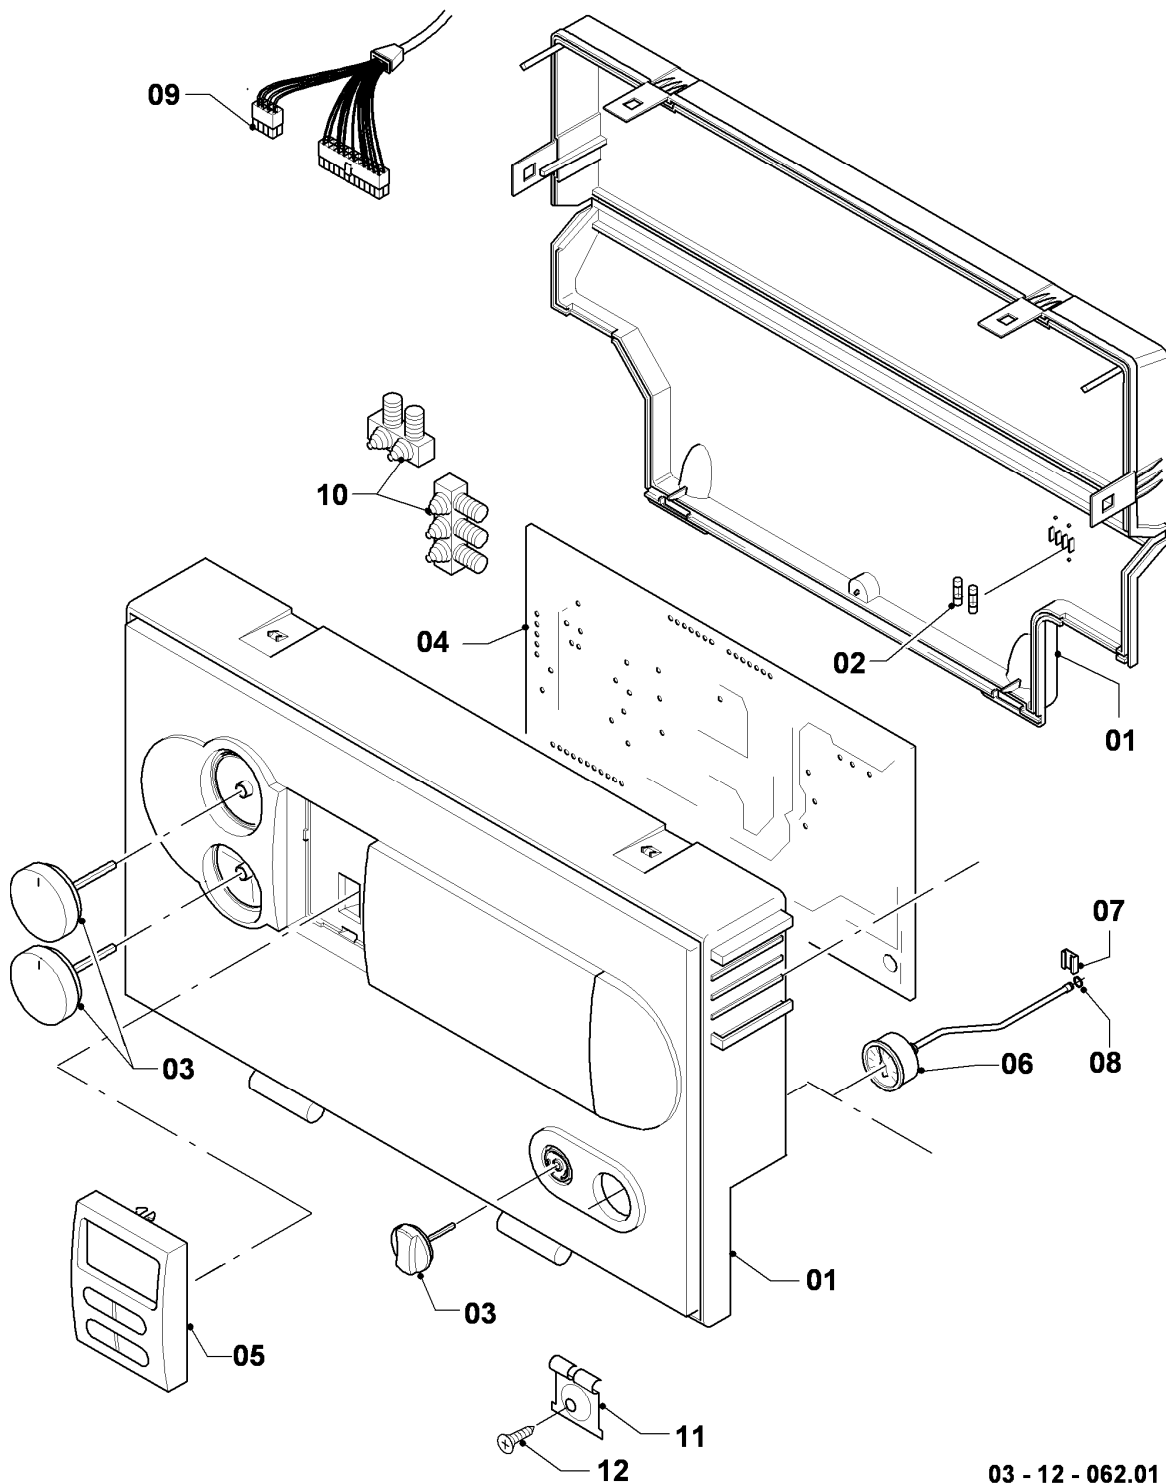

Gas-Kompaktgerät VSC ecoCOMPACT

VSC 246/2-C 210

12 - Schaltkasten

03 - 12 - 062.01

-> zum Ersatzteilkauf bei www.loebbeshop.de <-

Gas-Kompaktgerät VSC ecoCOMPACT

VSC 246/2-C 210

12 - Schaltkasten

Pos.	Teilenummer	Beschreibung	Hinweis, Bemerkung
01	0020037661	Gehäuse (Performance, weiß)	weiß, mit Pos. 02, 03
02	0020067507	Sicherung 2,0 A T2H (10 St.)	2,0 AT
03	0020037662	Knopf weiß, Set a 3 St.	
04	0020105608	Leiterplatte ecoCOMPACT	mit Pos. 02
05	0020056562	Display (weiß)	
06	180982	Manometer	mit Pos. 07-08
07	0020107709	Halter	
08	981155	O-Ring (10 St.)	
09	0020038589	Kabelbaum	
09	0020132671	Kabelbaum (Hydraulik)	nicht dargestellt
10	078533	Zugentlaster, Set	
11	0020020025	Halter Schaltkasten, Set a 2 St.	mit Pos. 12
12	0020107695	Schraube (10 St.)	

-> zum Ersatzteilkauf bei www.loebbeshop.de <-