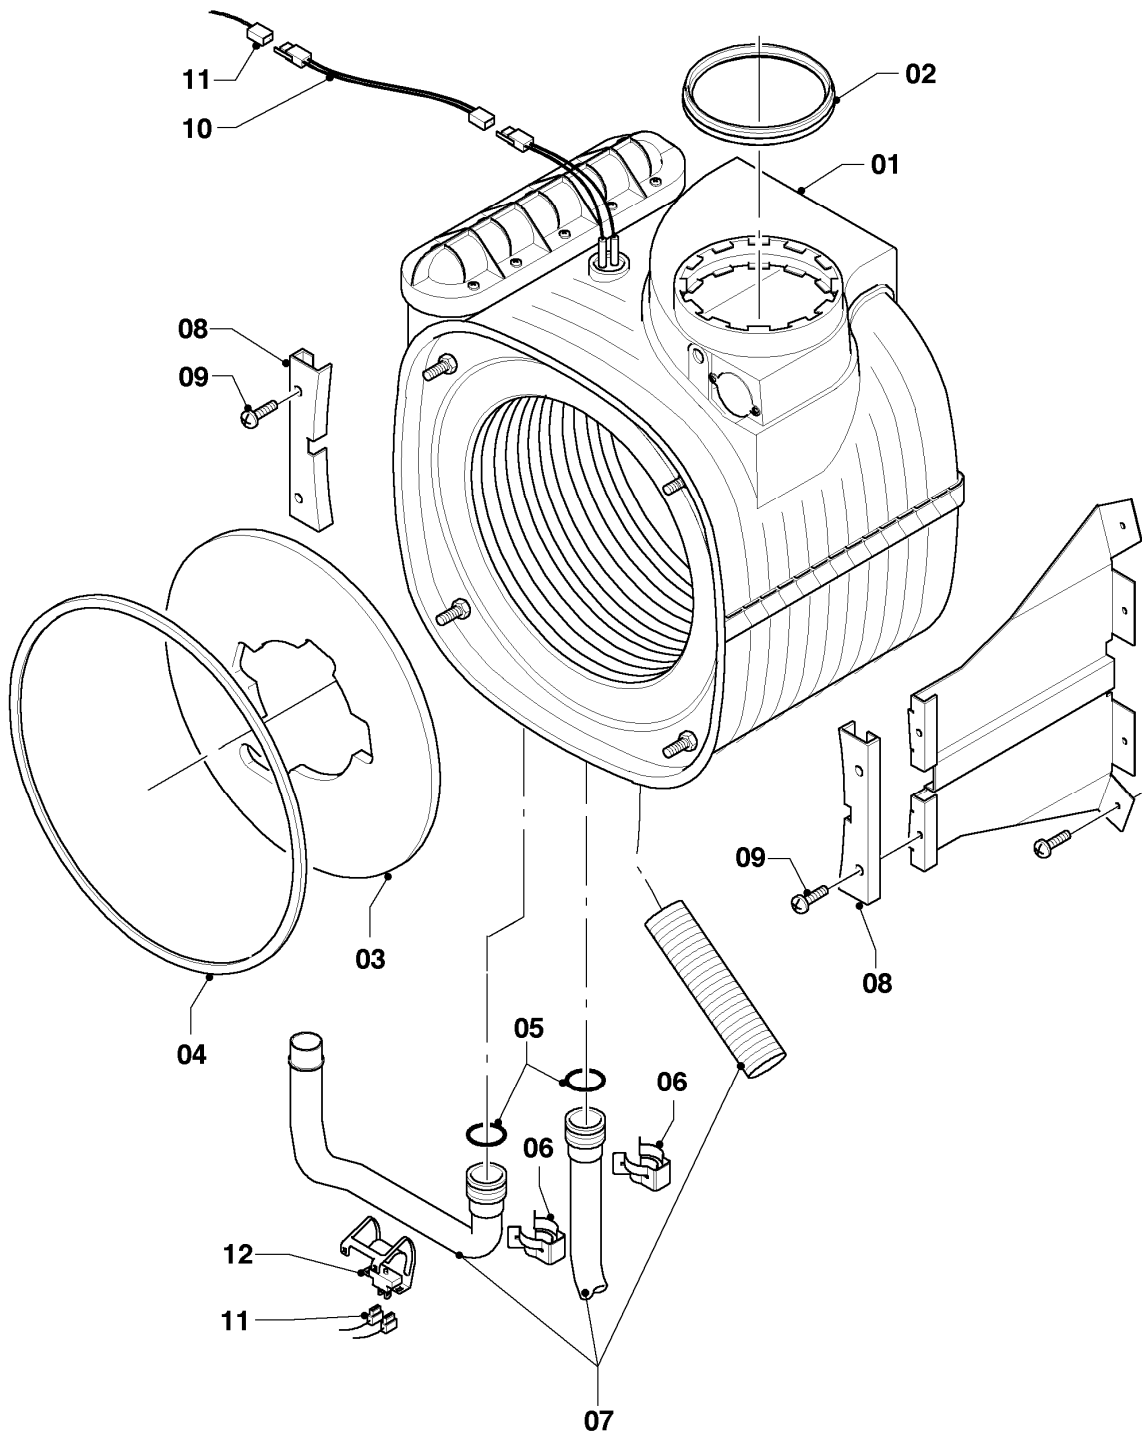

Gas-Kompaktgerät VSC ecoCOMPACT

VSC 126/3-5 140 R1

06a - Wärmetauscher

03 - 06 - 077

-> zum Ersatzteilkauf bei www.loebbeshop.de <-

Gas-Kompaktgerät VSC ecoCOMPACT

VSC 126/3-5 140 R1

06a - Wärmetauscher

Pos.	Teilenummer	Beschreibung	Hinweis, Bemerkung
01	0020018181	Wärmetauscher HW	mit Pos. 02-06
01	0020093190	Isolierung 16 mm	für Wärmetauscher, nicht dargestellt
02	981227	Dichtung EPDM (DN 80)	
03	193595	Isolierplatte	
04	0020025929	Dichtungssatz (Brennerflansch)	
05	103415	O-Ring (10 St.)	
06	103417	Klammer (10 St.)	
07	-	-	siehe Baugruppe 08a Hydraulik
08	180989	Halter, Set a 2 St.	mit Pos. 09
09	178968	Schraube (10 St.)	
10	0020052332	Kabel Sensor	
11	0020038589	Kabelbaum	
12	193592	Fühler (NTC, 19mm)	

-> zum Ersatzteilkauf bei www.loebbeshop.de <-