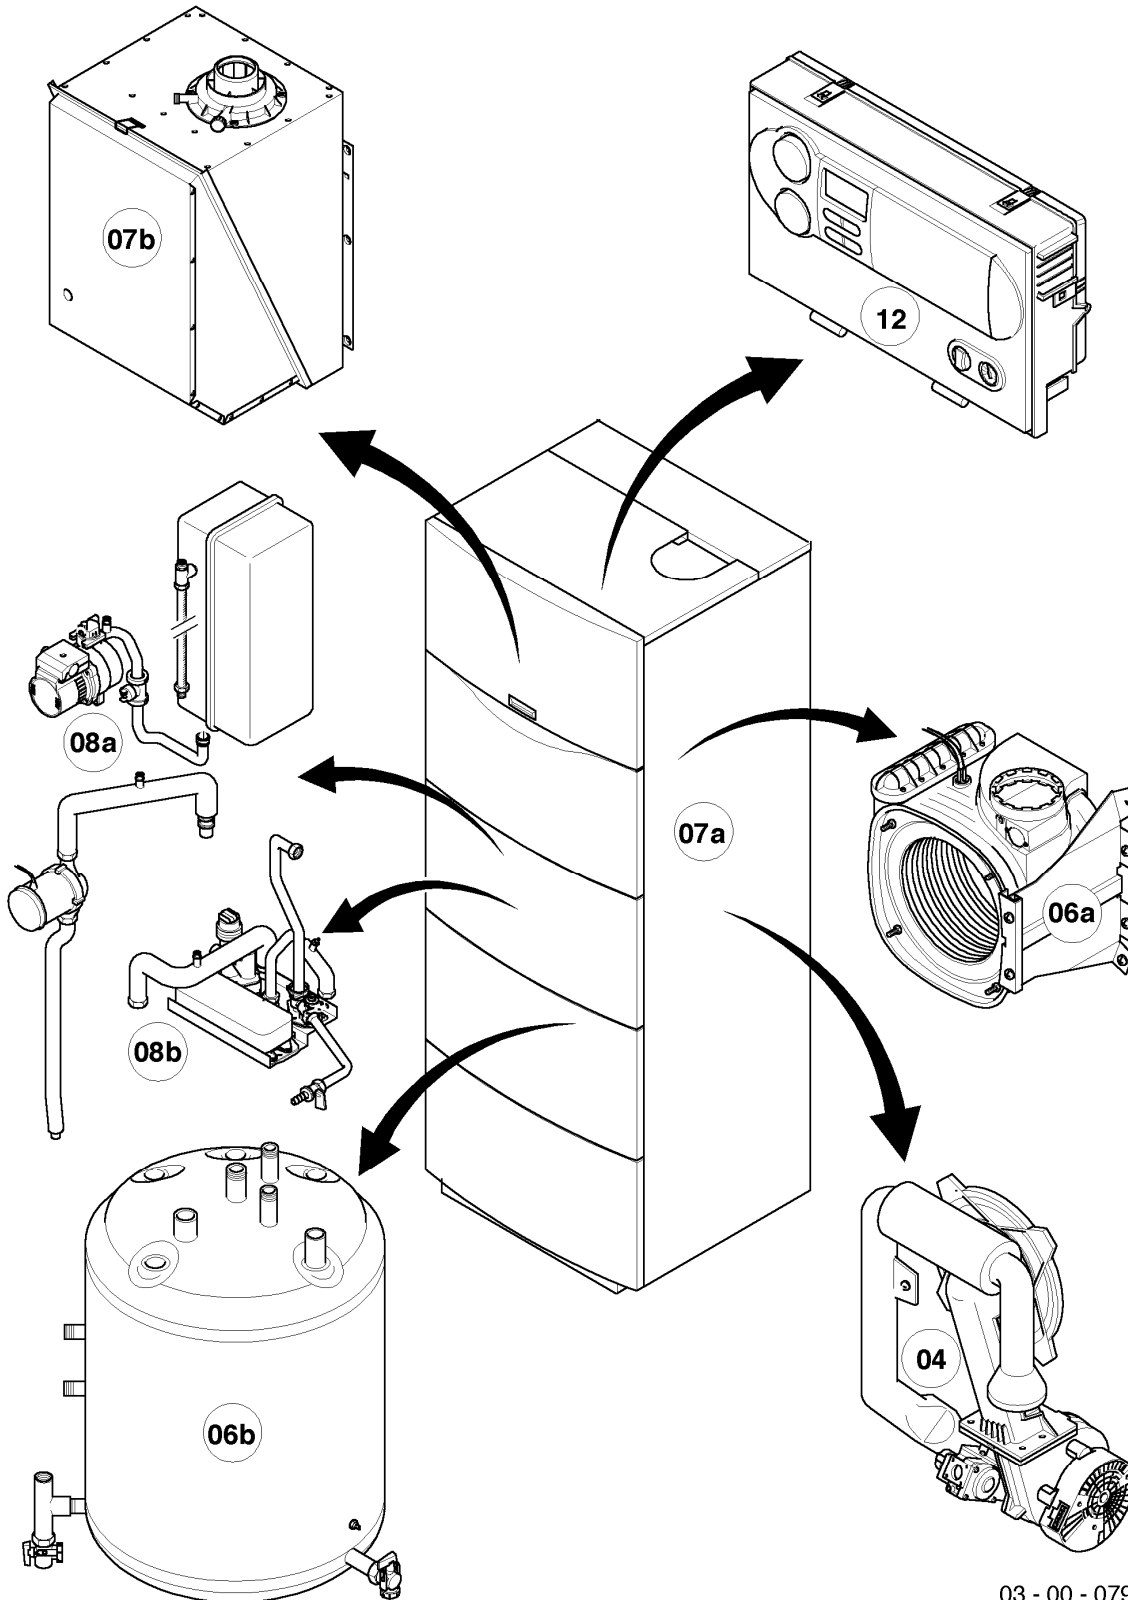

Gas-Kompaktgerät VSC ecoCOMPACT

VSC 126/3-5 140 R1

Baugruppenübersicht

03 - 00 - 079

-> zum Ersatzteilkauf bei www.loebbeshop.de <-

Gas-Kompaktgerät VSC ecoCOMPACT

VSC 126/3-5 140 R1

Baugruppenübersicht

Pos.	Baugruppe
04	Brenner
06a	Wärmetauscher
06b	Warmwasserspeicher
07a	Verkleidung
07b	Unterdruckkammer
08a	Hydraulik
08b	Hydraulikblock
12	Schaltkasten

-> zum Ersatzteilkauf bei www.loebbeshop.de <-