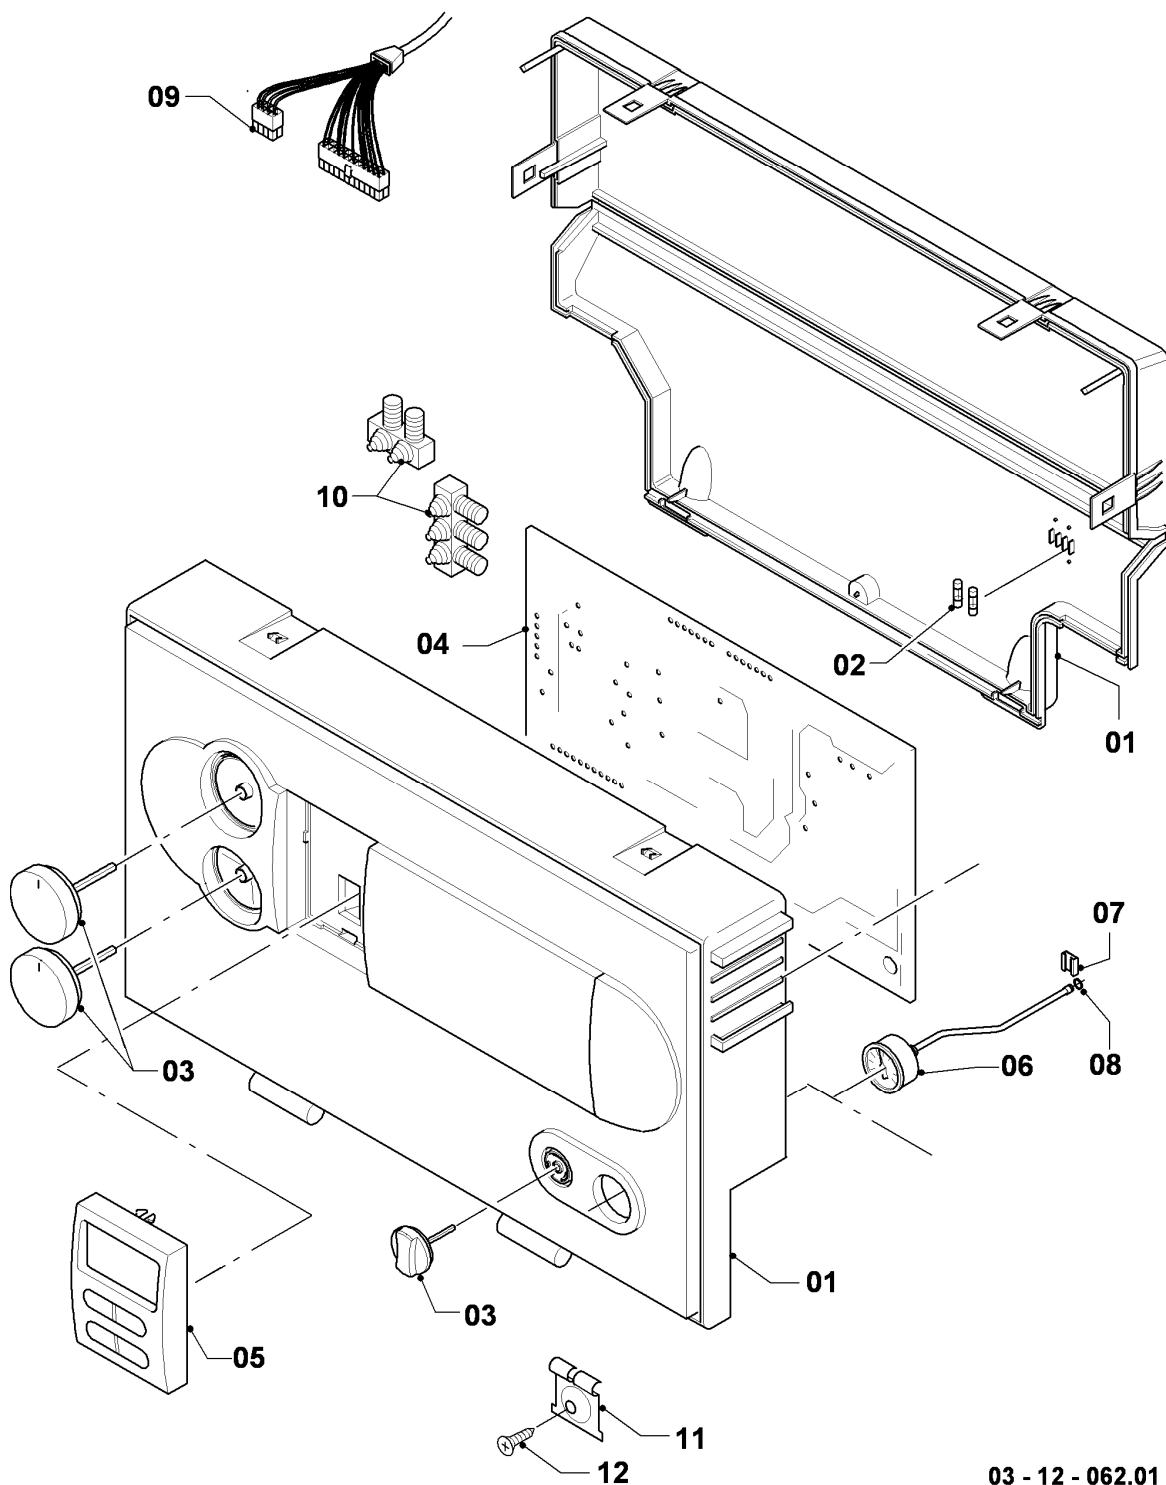

Gas-Kompaktgerät VSC ecoCOMPACT

VSC 126/3-5 140 R1

12 - Schaltkasten

03 - 12 - 062.01

-> zum Ersatzteilkauf bei www.loebbeshop.de <-

Gas-Kompaktgerät VSC ecoCOMPACT

VSC 126/3-5 140 R1

12 - Schaltkasten

Pos.	Teilenummer	Beschreibung	Hinweis, Bemerkung
01	0020037661	Gehäuse (Performance, weiß)	weiß, mit Pos. 02, 03
02	0020067507	Sicherung 2,0 A T2H (10 St.)	2,0 AT
03	0020037662	Knopf weiß, Set a 3 St.	
04	0020105608	Leiterplatte ecoCOMPACT	mit Pos. 02
05	0020056562	Display (weiß)	
06	180982	Manometer	mit Pos. 07-08
07	0020107709	Halter	
08	981155	O-Ring (10 St.)	
09	0020038589	Kabelbaum	
09	0020132671	Kabelbaum (Hydraulik)	
10	078533	Zugentlaster, Set	

-> zum Ersatzteilkauf bei www.loebbeshop.de <-