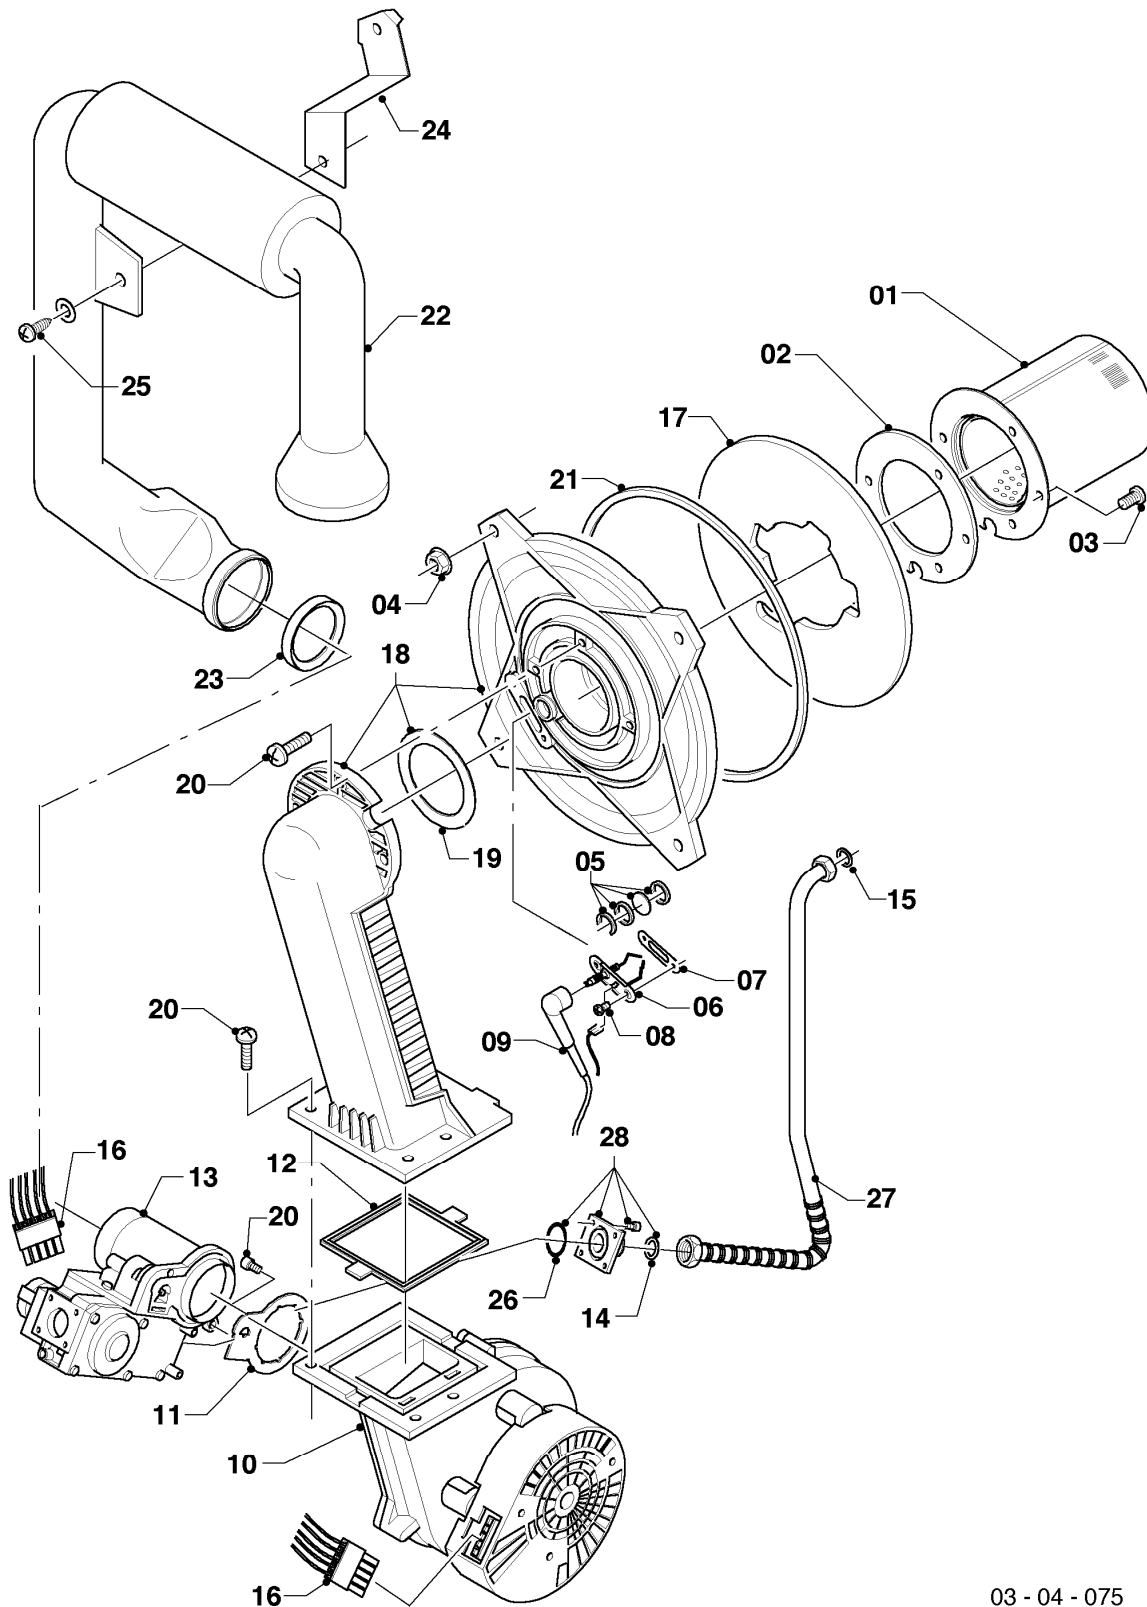

VSC 126/3-5 140 R1

04 - Brenner

03 - 04 - 075

-> zum Ersatzteilkauf bei www.loebbeshop.de <-

Gas-Kompaktgerät VSC ecoCOMPACT

VSC 126/3-5 140 R1

04 - Brenner

Pos.	Teilenummer	Beschreibung	Hinweis, Bemerkung
00	0020056258	Umstellsatz E <-> LL	Lieferumfang: Umstellanleitung und notwendige Umstellschilder (nicht dargestellt)
01	049324	Brenner	mit Pos. 02-03
02	981103	Dichtung Brenner	
03	105900	Linsenschraube (10 St.)	
04	0020026537	Mutter (5 St.)	
05	161245	Schauglas	
06	090709	Elektrode (Zündung)	mit Pos. 07, 08
07	981330	Dichtung, Zündelektrode	
08	118883	Flachkopfschraube ISO 7045	
09	0020038588	Zündkabel	
09	0020075412	Stecker (Zündung)	nicht dargestellt
10	193593	Gebälse	mit Pos. 11-12
11	981104	Dichtung	
12	193594	Dichtung	
13	0020041162	Gasarmatur	VSC 126/3-5 140 R1, mit Pos. 11, 14, 26
14	981142	Rechteckdichtring (10 St.)	
15	981140	Rechteckdichtring 3/4 (10 St.)	
16	0020038589	Kabelbaum	
17	193595	Isolierplatte	mit Pos. 02-03
18	0020010867	Flansch, mit Krümmer	mit Pos. 02-05, 07-08, 12, 14, 17-21
19	0020107727	Dichtung	
20	193597	Schraube (10 St.)	
21	0020025929	Dichtungssatz (Brennerflansch)	mit Pos. 07
22	0020041163	Frischluftrrohr	mit Pos. 23
23	981111	Dichtung	
24	103405	Halter	
25	235756	Blechschrabe (ST 4,8x19)	
26	982319	O-Ring 'D'	
27	0020038570	Rohr (Gas)	mit Pos. 14-15
28	0020010868	Adapter (Gasarmatur)	mit Pos. 26

VSC 126/3-5 140 R1

06b - Warmwasserspeicher

Pos.	Teilenummer	Beschreibung	Hinweis, Bemerkung
01	0020018743	Speicher (100 l)	
02	295821	Anode (G1, L=315)	
03	163205	Winkel (G 3/4 x Rp 3/4)	
04	0020060806	Adapter/Rückflussverhinderer	
05	094229	Rohr (L=114 mm, D=18mm)	
06	129257	T-Stück (K.F.E.-Hahn/Speicher)	
07	-	-	bitte Pos. 07a bestellen
07a	193504	Entleerung (Hahn)	
08	981140	Rechteckdichtring 3/4 (10 St.)	
09	142653	Warmwasserrohr (Kunststoff, 18x55 mm)	
10	0020038613	Rohr (KW-Einlauf)	
11	253552	Fühler (Temperaturfühler)	
12	0020132671	Kabelbaum (Hydraulik)	