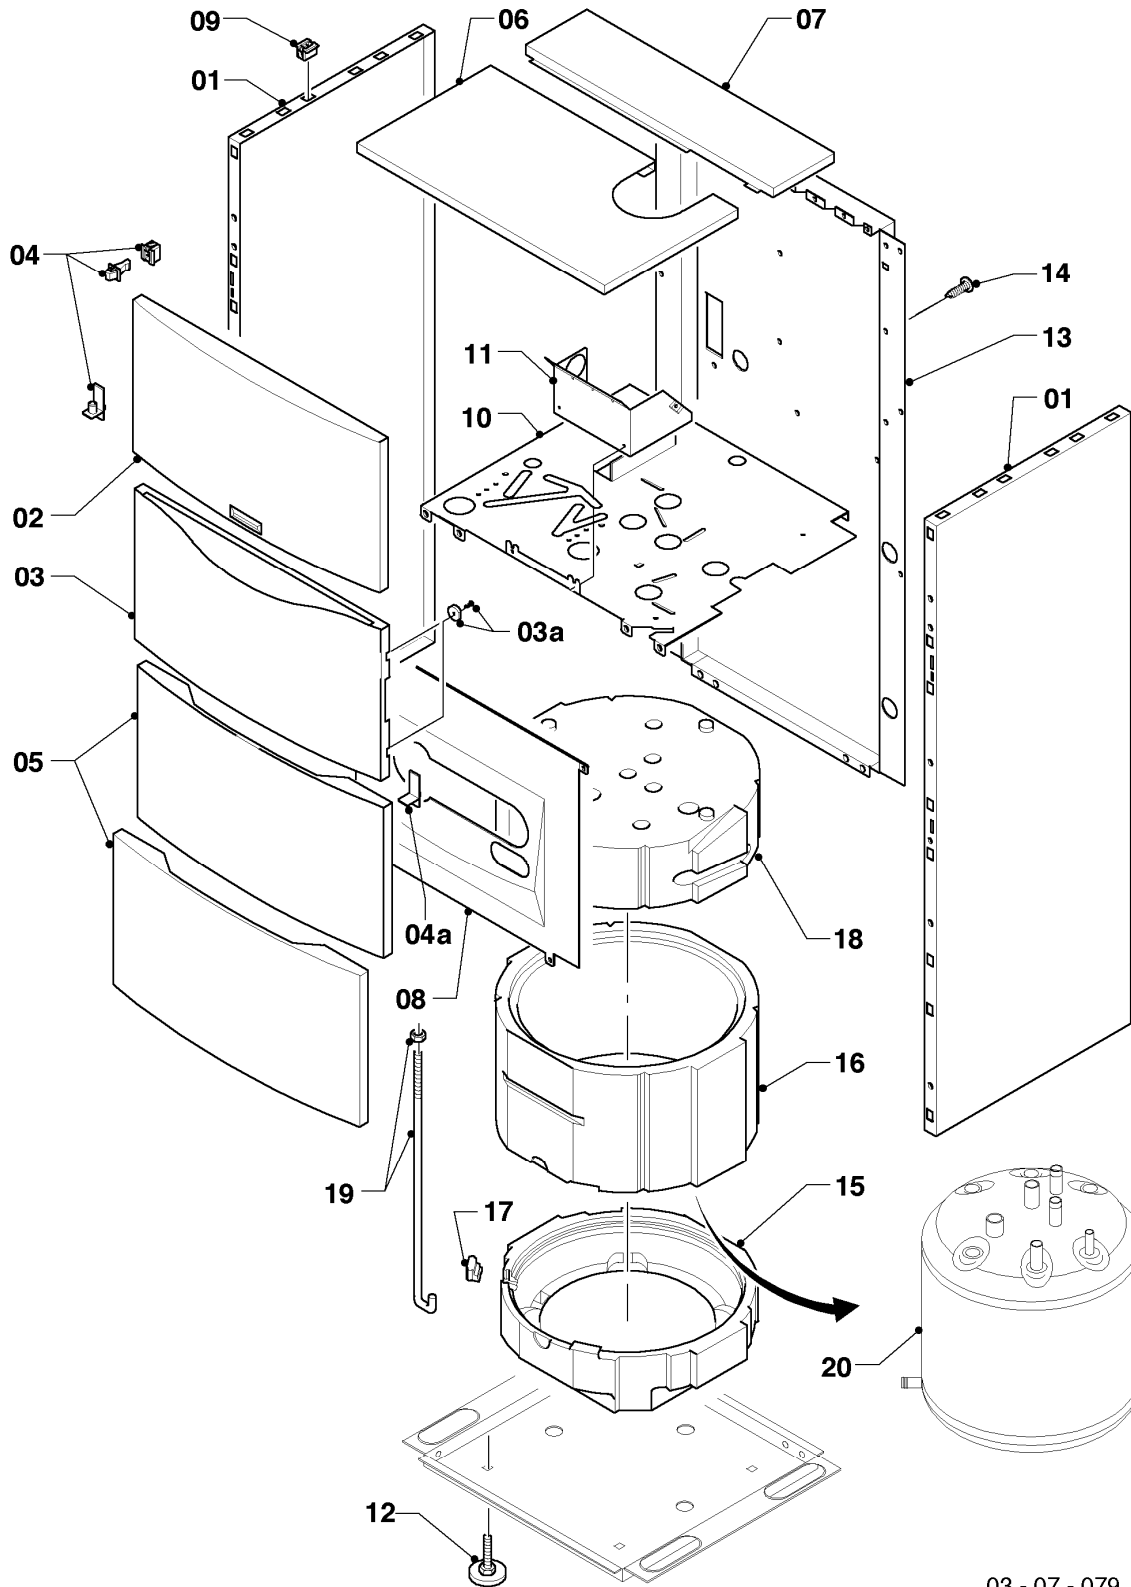

Gas-Kompaktgerät VSC ecoCOMPACT

VSC 126/3-5 140 R1

07a - Verkleidung

03 - 07 - 079

-> zum Ersatzteilkauf bei www.loebbeshop.de <-

Gas-Kompaktgerät VSC ecoCOMPACT

VSC 126/3-5 140 R1

07a - Verkleidung

Pos.	Teilenummer	Beschreibung	Hinweis, Bemerkung
00	0020038592	Halter/Abstandhalter	nicht dargestellt
01	0020038595	Seitenwand (lks. = re.)	mit Pos. 04, 04a, 09
02	078931	Deckel (Front, mit Logo)	
03	111912	Deckel (Steuerung)	mit Pos. 03a, 04a
03a	111920	Magnet f. Blende, Set a 2 St.	
04	091364	Befestigungssatz	mit Pos. 09
04a	111913	Führung für Blende	
05	078930	Deckel (Front)	
06	0020038594	Deckel (oben, vorne)	
07	0020038593	Deckel (oben, hinten)	
08	0020018747	Blende (Schaltkasten)	
09	091629	Befestigungssatz (10xBolzen/Buchsen)	
10	0020038560	Mantelblech (innen)	
11	0020038586	Halter (Schaltkasten)	
12	459886	Stellfuß	
13	0020038561	Rückwand	
14	0020107695	Schraube (10 St.)	
15	0020038600	Isolierung, unten	
16	0020038597	Isolierung, Mitte	
17	0020038596	Isolierung (Einsatz)	
18	0020038559	Isolierung, oben (Speicher)	
19	060304	Ankerstange, Set a 2 St.	
20	0020018743	Speicher (100 l)	siehe Baugruppe 06b Warmwasserspeicher

-> zum Ersatzteilkauf bei www.loebbeshop.de <-