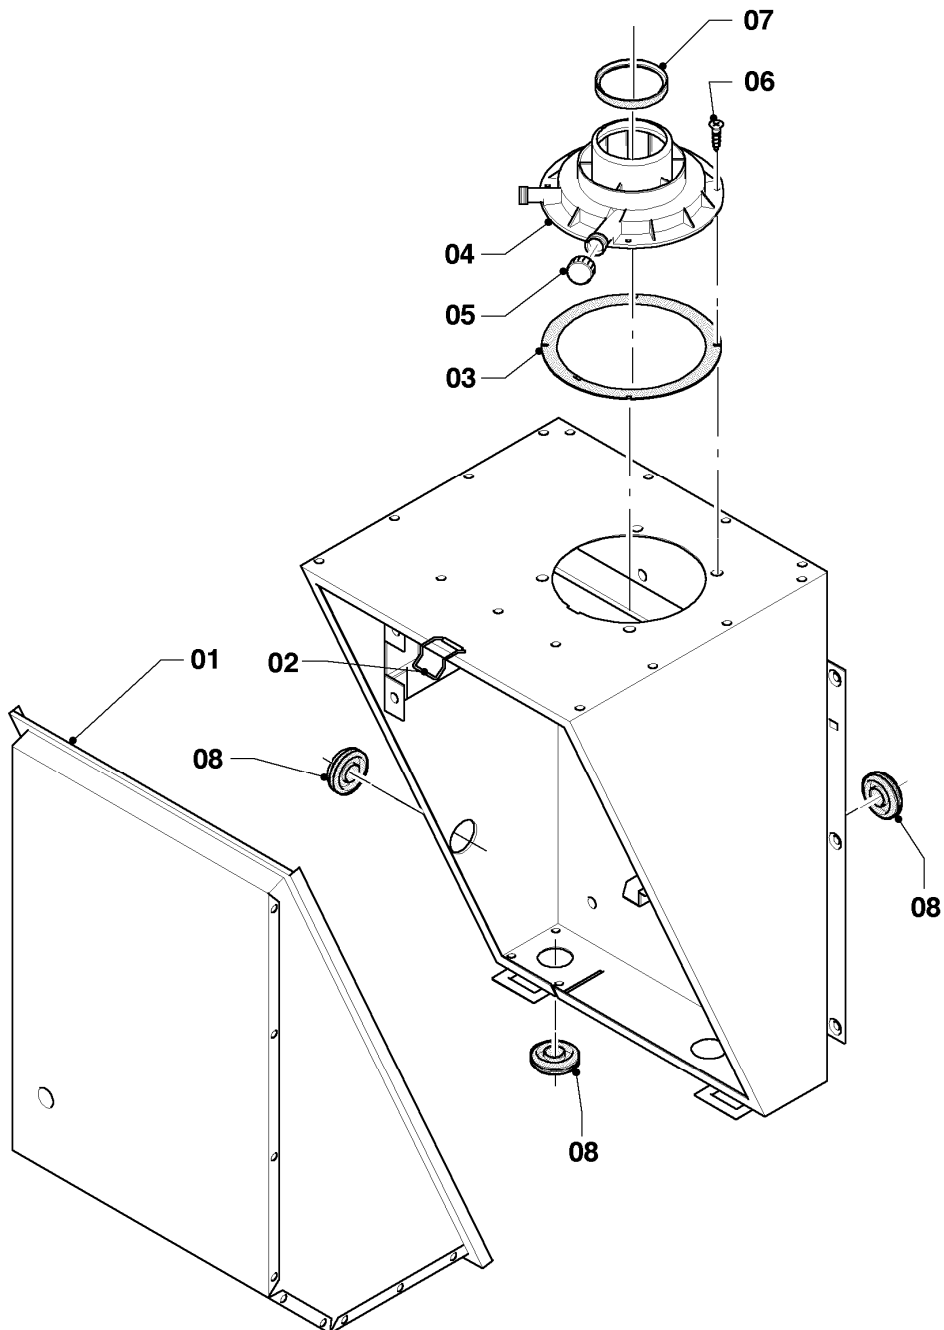

Gas-Kompaktgerät VSC ecoCOMPACT

VSC 126/3-5 140 R1

07b - Unterdruckkammer

03 - 07 - 081

-> zum Ersatzteilkauf bei www.loebbeshop.de <-

Gas-Kompaktgerät VSC ecoCOMPACT

VSC 126/3-5 140 R1

07b - Unterdruckkammer

Pos.	Teilenummer	Beschreibung	Hinweis, Bemerkung
00	0020038592	Halter/Abstandhalter	nicht dargestellt
01	0020038591	Deckel (Kammer, vorne)	
02	0020029605	Klammer UDK (10 St.)	
03	981232	Dichtung (Zellgummi)	
04	180932	Adapter (60/100)	mit Pos. 05-07
05	147392	Kappe (5 St.)	
06	500046	Blechschraube	
07	981233	Dichtung, Lippendichtring EPDM (DN 60)	
08	980765	Dichtung (rot, groß)	

-> zum Ersatzteilkauf bei www.loebbeshop.de <-