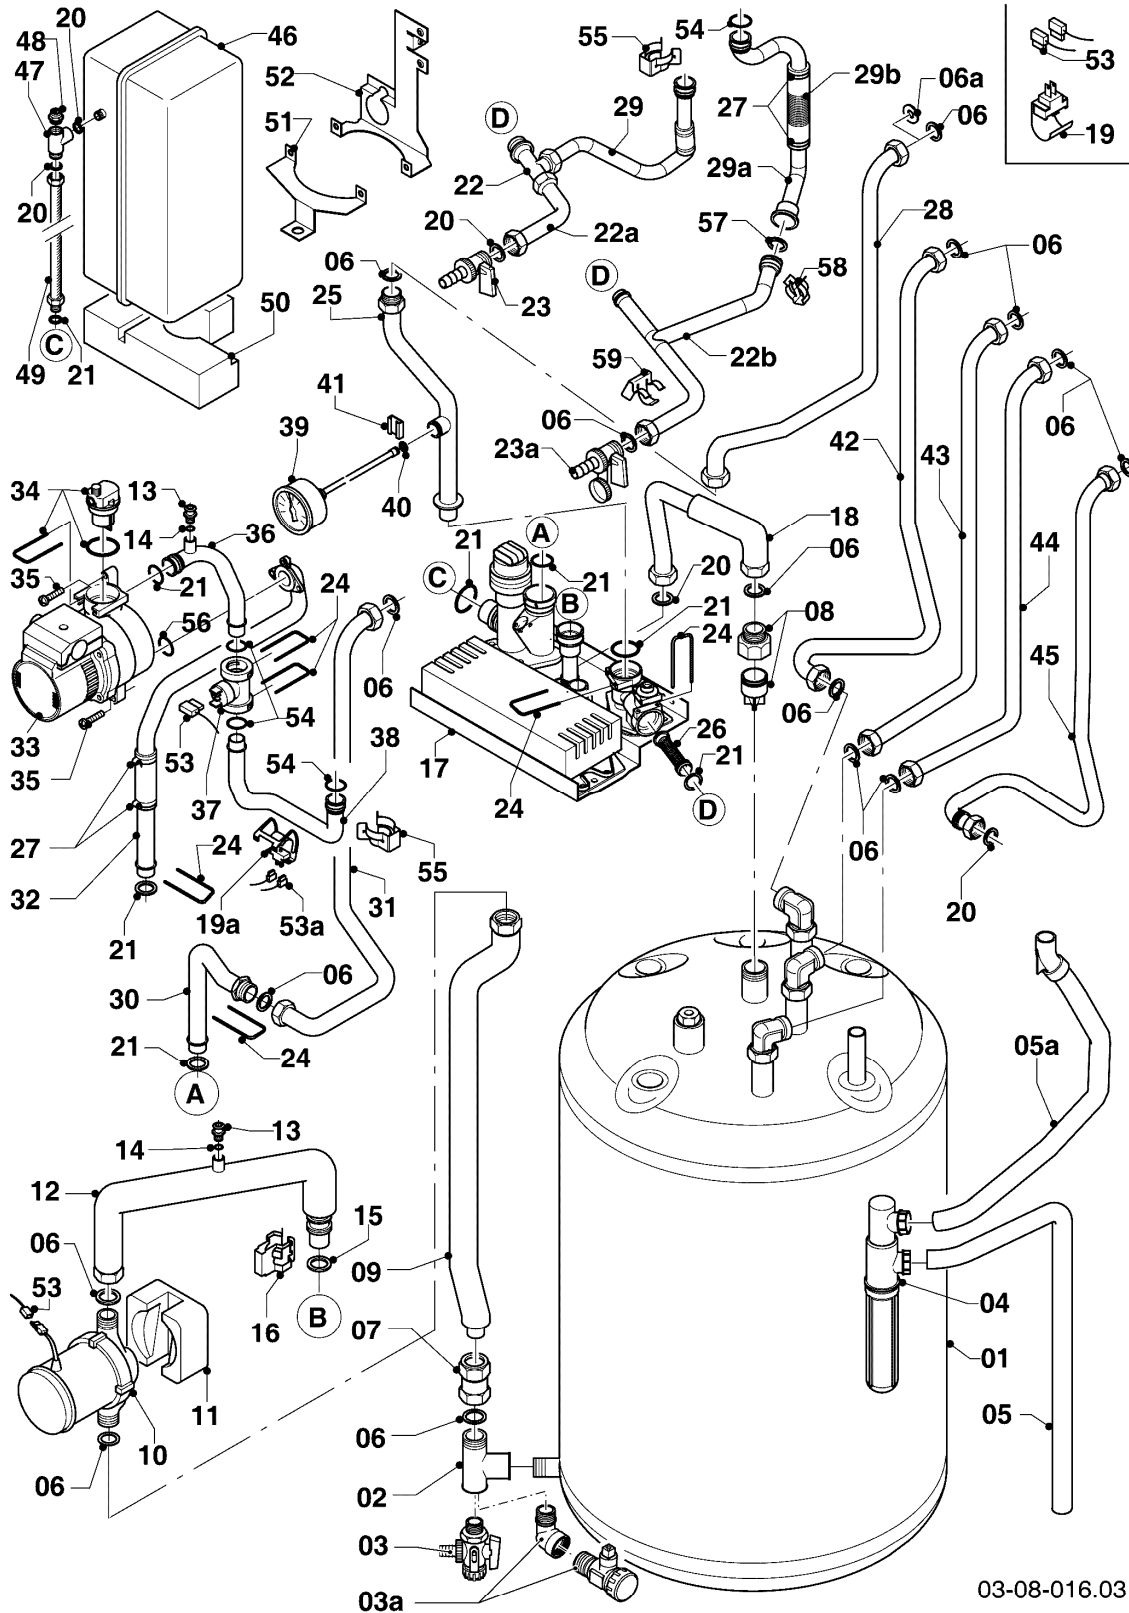

Gas-Kompaktgerät VSC ecoCOMPACT

VSC 126/3-5 140 R1

08a - Hydraulik

03-08-016.03

-> zum Ersatzteilkauf bei www.loebbeshop.de <-

Gas-Kompaktgerät VSC ecoCOMPACT

VSC 126/3-5 140 R1

08a - Hydraulik

Pos.	Teilenummer	Beschreibung	Hinweis, Bemerkung
01	0020018743	Speicher (100 l)	siehe Baugruppe 06b Warmwasserspeicher
02	129257	T-Stück (K.F.E.-Hahn/Speicher)	
03	-	-	bitte Pos. 03a bestellen
03a	193504	Entleerung (Hahn)	
04	0020038571	Siphon	
04	982488	O-Ring	nicht dargestellt, Syphon unten
04	0020078062	Dichtung	nicht dargestellt, Siphon Schläuche
05	095624	Schlauch (Kondensatleitung)	
05a	0020038573	Schlauch (Kondensatleitung)	
06	981140	Rechteckdichtring 3/4 (10 St.)	
06a	0020057652	Dichtung, Blende	
07	179069	Quetschverschraubung (G 3/4)	mit Pos. 06
08	0020060806	Adapter/Rückflussverhinderer	
09	0020038563	Rohr (mit Isolierung)	mit Pos. 06
10	0020038578	Pumpe (Ladepumpe)	mit Pos. 06
10	0020051986	Halter (Speicherladepumpe)	nicht dargestellt
11	0020038564	Isolierung (Ladepumpe)	
12	0020038579	Rohr (mit Isolierung)	mit Pos. 06, 13-16
13	140015	Entlüftungsschraube	
14	981166	O-Ring (10 St.)	
15	178991	O-Ring (10 St.)	
16	178966	Klammer (Blech)	
17	-	-	Einzelteile Hydraulikblock siehe Baugruppe 08b
18	0020038601	Rohr (mit Isolierung)	
19	103429	NTC-Fühler	
19a	193592	Fühler (NTC, 19mm)	
20	981142	Rechteckdichtring (10 St.)	
21	193537	O-Ring (10 St.)	
22	-	-	nicht mehr lieferbar, siehe Pos. 22b, 29a
22a	-	-	nicht mehr lieferbar, siehe Pos. 22b, 29a
22b	0020065825	Rohr, PWT 12/19/24 kW (Set)	mit Pos. 06, 23a, 27, 29a/b, 54, 55, 57-59
23	179072	Entleerungsventil	alte Ausführung, mit Pos. 20
23a	0020065827	Ventil (G 3/4)	neue Ausführung, mit Pos. 06
24	178992	Klammer (10 St.)	

-> zum Ersatzteilkauf bei www.loebbeshop.de <-