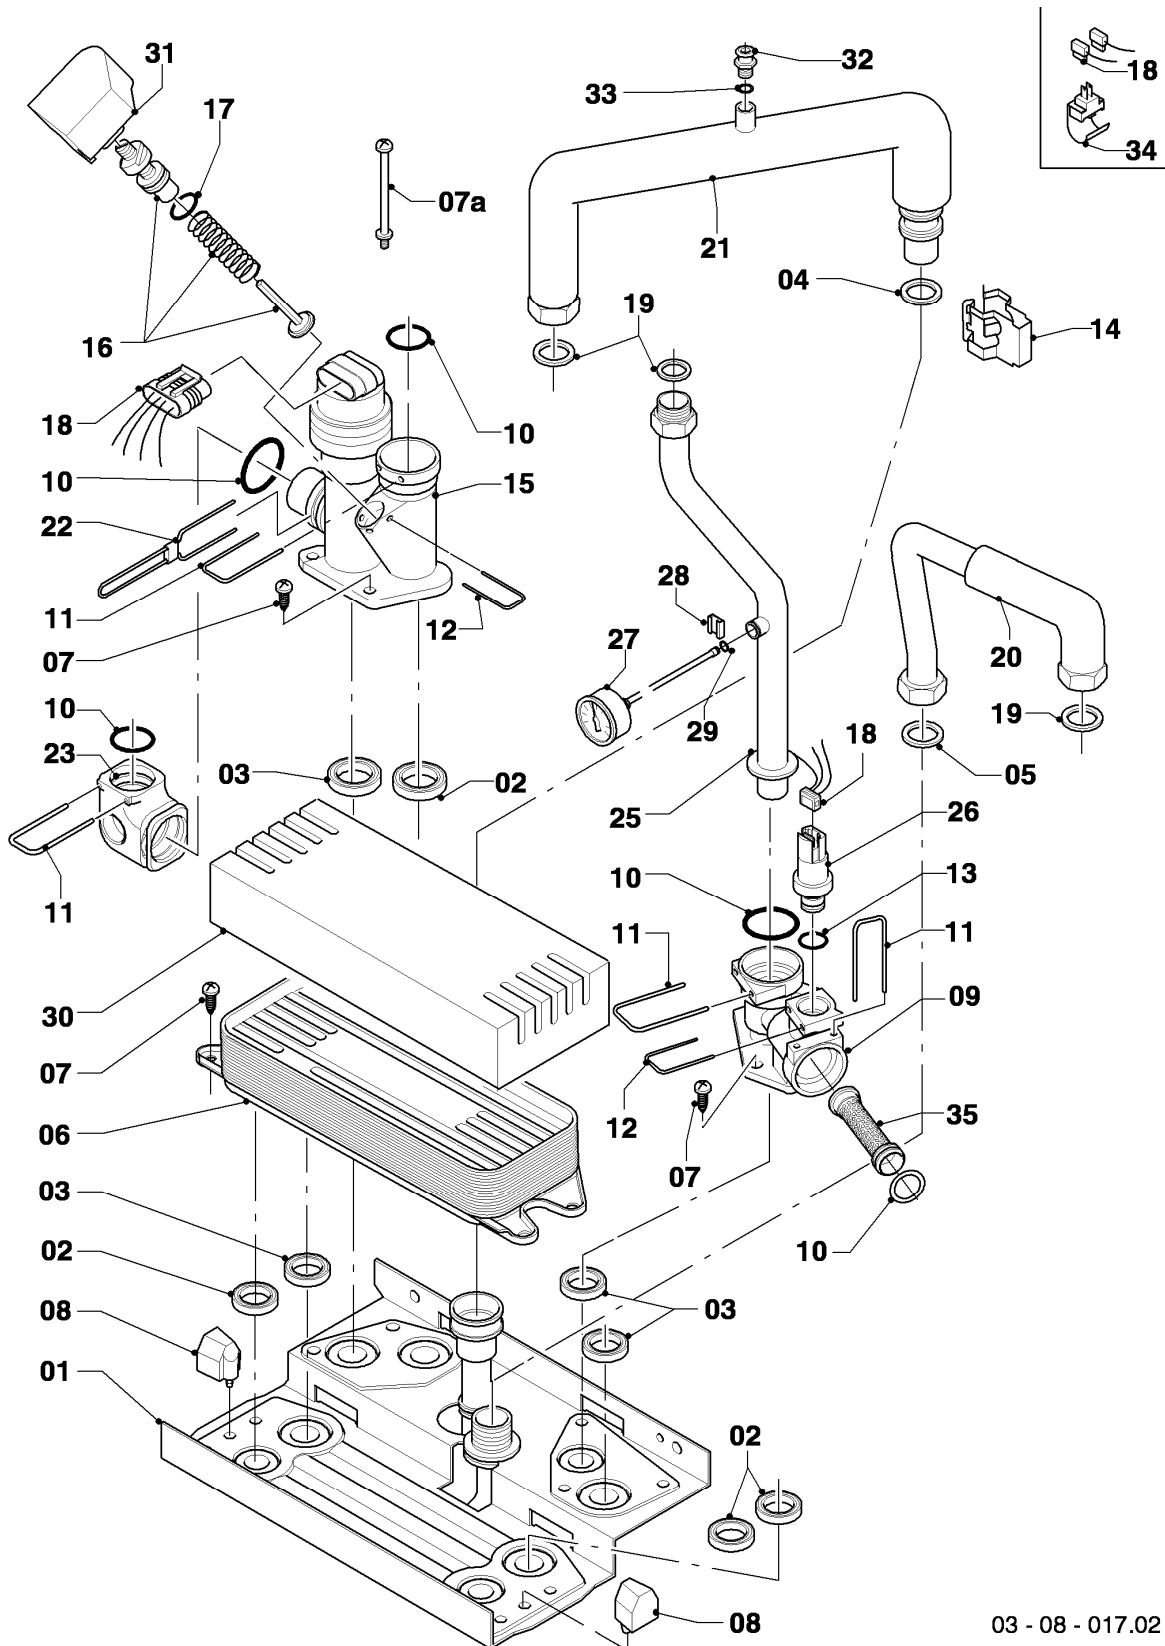

Gas-Kompaktgerät VSC ecoCOMPACT

VSC 126/3-5 140 R1

08b - Hydraulikblock

03 - 08 - 017.02

-> zum Ersatzteilkauf bei www.loebbeshop.de <-

Gas-Kompaktgerät VSC ecoCOMPACT

VSC 126/3-5 140 R1

08b - Hydraulikblock

Pos.	Teilenummer	Beschreibung	Hinweis, Bemerkung
01	178965	Hydroplatte	mit Pos. 02-05, 07, 08, 10, 14, 19
02	178969	Rechteckdichtring (10 St.)	
03	193535	Rechteckdichtring (10 St.)	
04	178991	O-Ring (10 St.)	
05	981142	Rechteckdichtring (10 St.)	
06	0020038572	Wärmetauscher BW (19 Platten)	mit Pos. 02, 07
07	178967	Schraube M5 x 18 mm (10 St.)	
07a	0020041941	Schraube (Flachkopfschraube lang)	
08	193536	Führung, Set a 2 St.	
09	0020140559	Anschluss, Vorlauf (Kunststoff)	VSC 126/3-5 140 R1, mit Pos. 03, 07, 10-13
10	193537	O-Ring (10 St.)	
11	178992	Klammer (10 St.)	
12	0020107694	Klammer (5 St.)	
13	178993	O-Ring (10 St.)	
14	178966	Klammer (Blech)	
15	0020020015	Vorrangumschaltventil mit Bypass	VSC 126/3-5 140 R1, mit Pos. 02, 03, 07, 10-12, 16, 17
16	178980	Bypass	mit Pos. 17
17	981165	O-Ring (10 St.)	
18	0020132671	Kabelbaum (Hydraulik)	
19	981140	Rechteckdichtring 3/4 (10 St.)	
20	0020038601	Rohr (mit Isolierung)	mit Pos. 05, 19, 34
21	0020038579	Rohr (mit Isolierung)	mit Pos. 04, 14, 19, 32
22	178981	Klammer	
23	0020018754	Anschlussstück	mit Pos. 10-11
25	0020038580	Rohr (Manometer)	mit Pos. 10, 11, 19
26	0020059717	Fühler (Wasserdrucksensor)	mit Pos. 12, 13
27	180982	Manometer	mit Pos. 28-29
28	0020107709	Halter	
29	981155	O-Ring (10 St.)	
30	0020038565	Isolierung (SWT)	
31	-	-	Position entfällt für diese Geräte
32	140015	Entlüftungsschraube	
33	981166	O-Ring (10 St.)	

-> zum Ersatzteilkauf bei www.loebbeshop.de <-