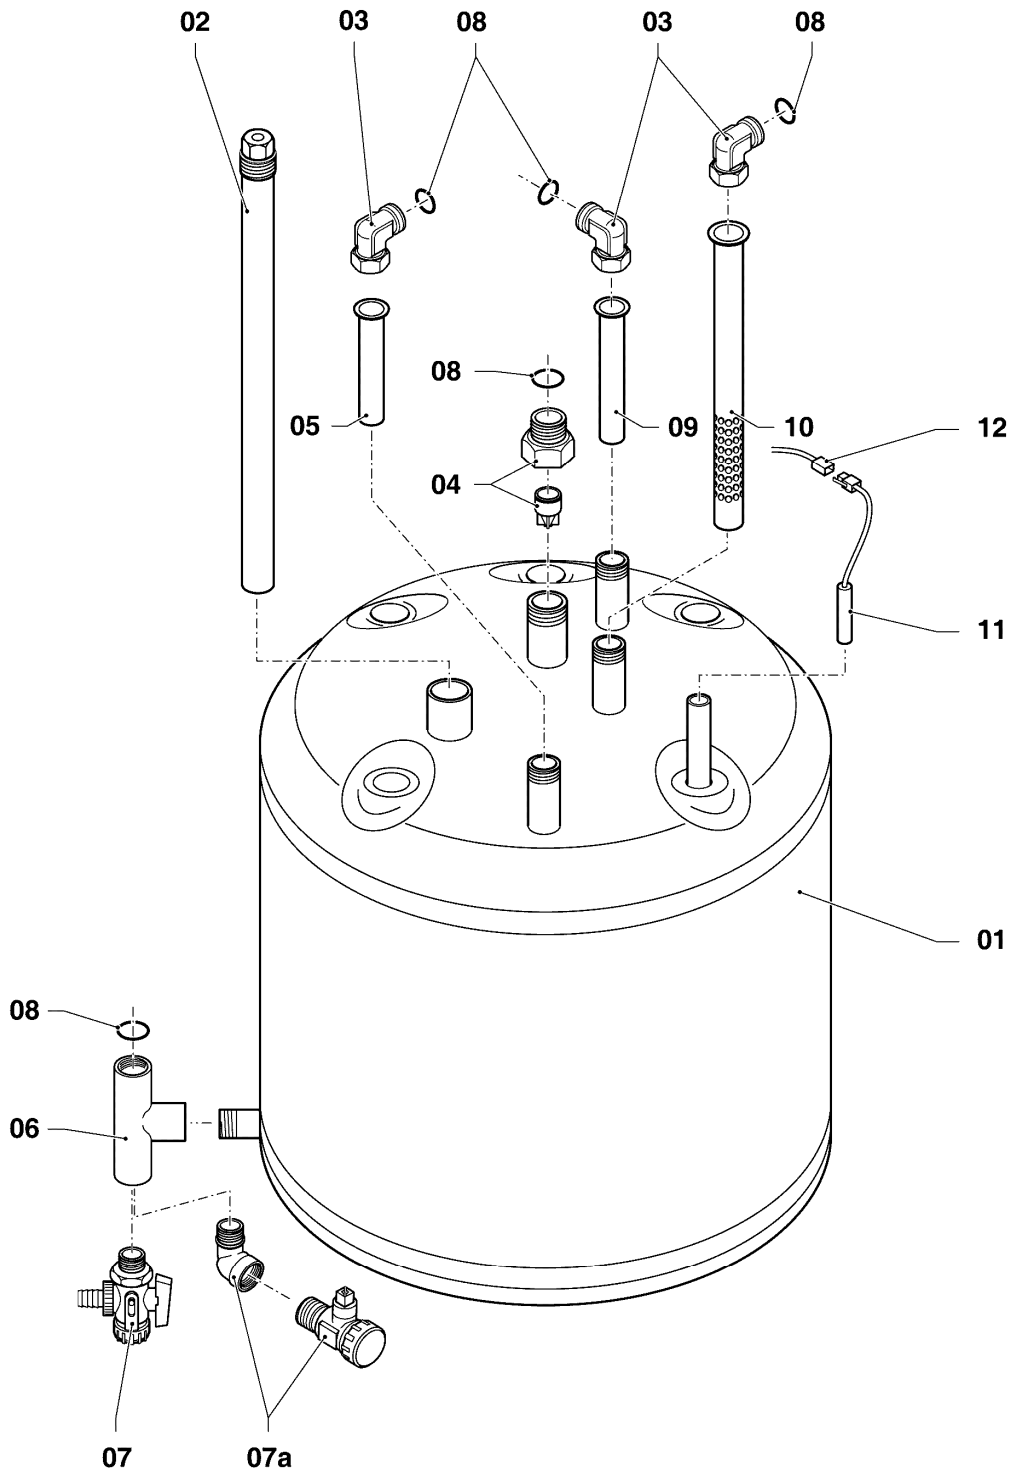

Gas-Kompaktgerät VSC ecoCOMPACT

VSC 126/3-5 140 R1

06b - Warmwasserspeicher

03-06-078.01

-> zum Ersatzteilkauf bei www.loebbeshop.de <-

Gas-Kompaktgerät VSC ecoCOMPACT

VSC 126/3-5 140 R1

06b - Warmwasserspeicher

Pos.	Teilenummer	Beschreibung	Hinweis, Bemerkung
01	0020018743	Speicher (100 l)	
02	295821	Anode (G1, L=315)	
03	163205	Winkel (G 3/4 x Rp 3/4)	
04	0020060806	Adapter/Rückflussverhinderer	
05	094229	Rohr (L=114 mm, D=18mm)	
06	129257	T-Stück (K.F.E.-Hahn/Speicher)	
07	-	-	bitte Pos. 07a bestellen
07a	193504	Entleerung (Hahn)	
08	981140	Rechteckdichtring 3/4 (10 St.)	
09	142653	Warmwasserrohr (Kunststoff, 18x55 mm)	
10	0020038613	Rohr (KW-Einlauf)	
11	253552	Fühler (Temperaturfühler)	
12	0020132671	Kabelbaum (Hydraulik)	

-> zum Ersatzteilkauf bei www.loebbeshop.de <-