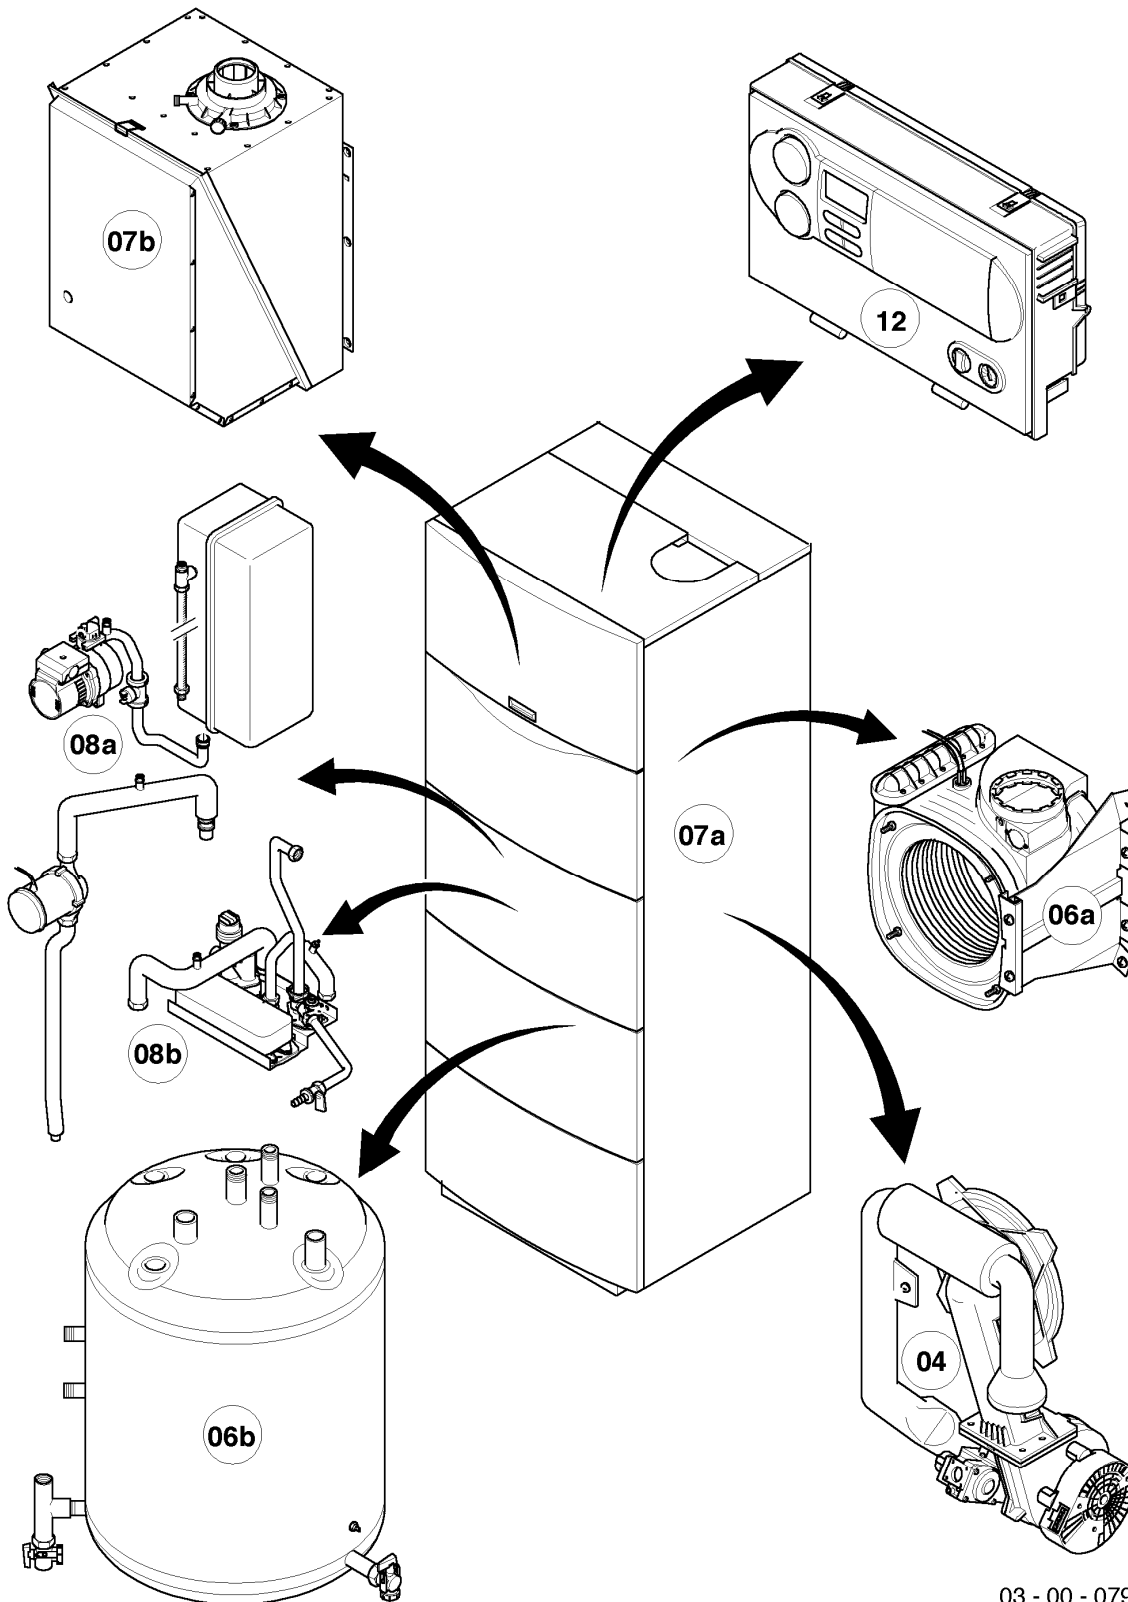

Gas-Kompaktgerät VSC ecoCOMPACT

VSC 126/3-5 140

Baugruppenübersicht

03 - 00 - 079

-> zum Ersatzteilkauf bei www.loebbeshop.de <-

Gas-Kompaktgerät VSC ecoCOMPACT

VSC 126/3-5 140

Baugruppenübersicht

Pos.	Baugruppe
04	Brenner
06a	Wärmetauscher
06b	Warmwasserspeicher
07a	Verkleidung
07b	Unterdruckkammer
08a	Hydraulik
08b	Hydraulikblock
12	Schaltkasten

-> zum Ersatzteilkauf bei www.loebbeshop.de <-