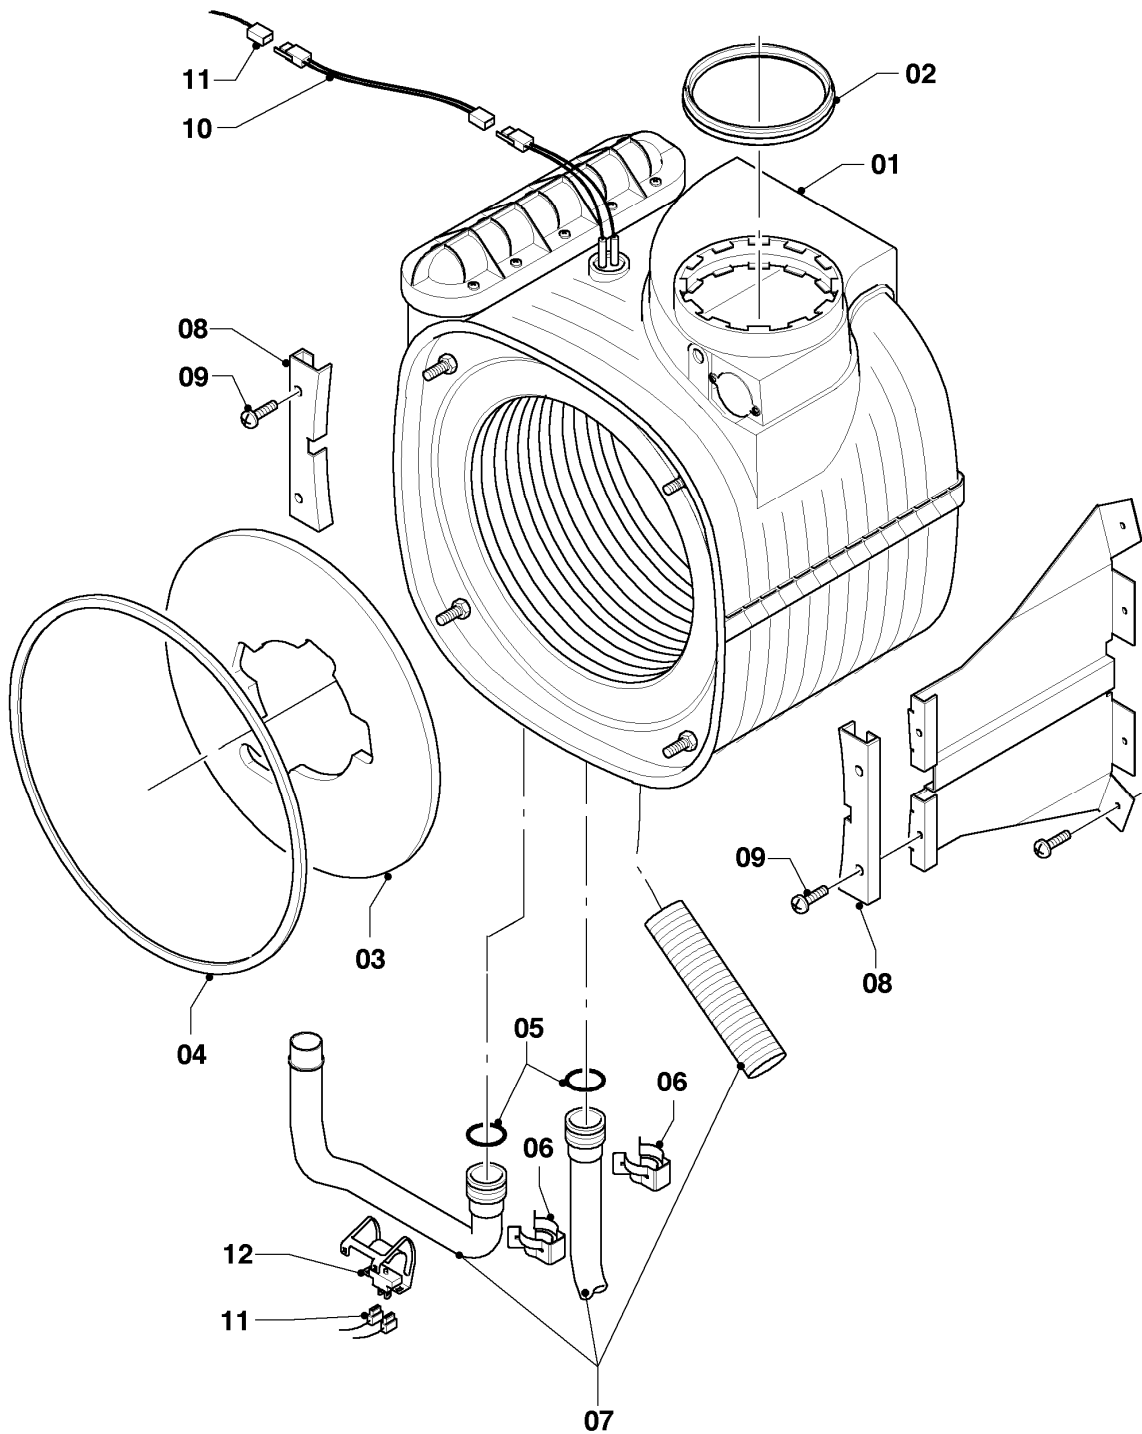

Gas-Kompaktgerät VSC ecoCOMPACT

VSC 126/3-5 140

06a - Wärmetauscher

03 - 06 - 077

-> zum Ersatzteilkauf bei www.loebbeshop.de <-

Gas-Kompaktgerät VSC ecoCOMPACT

VSC 126/3-5 140

06a - Wärmetauscher

Pos.	Teilenummer	Beschreibung	Hinweis, Bemerkung
01	0020018181	Wärmetauscher HW	mit Pos. 02-06
01	0020093190	Isolierung 16 mm	für Wärmetauscher, nicht dargestellt
02	981227	Dichtung EPDM (DN 80)	
03	193595	Isolierplatte	
04	0020025929	Dichtungssatz (Brennerflansch)	
05	103415	O-Ring (10 St.)	
06	103417	Klammer (10 St.)	
07	-	-	siehe Baugruppe 08a Hydraulik
08	180989	Halter, Set a 2 St.	mit Pos. 09
09	178968	Schraube (10 St.)	
10	0020052332	Kabel Sensor	
11	0020038589	Kabelbaum	
12	193592	Fühler (NTC, 19mm)	

-> zum Ersatzteilkauf bei www.loebbeshop.de <-