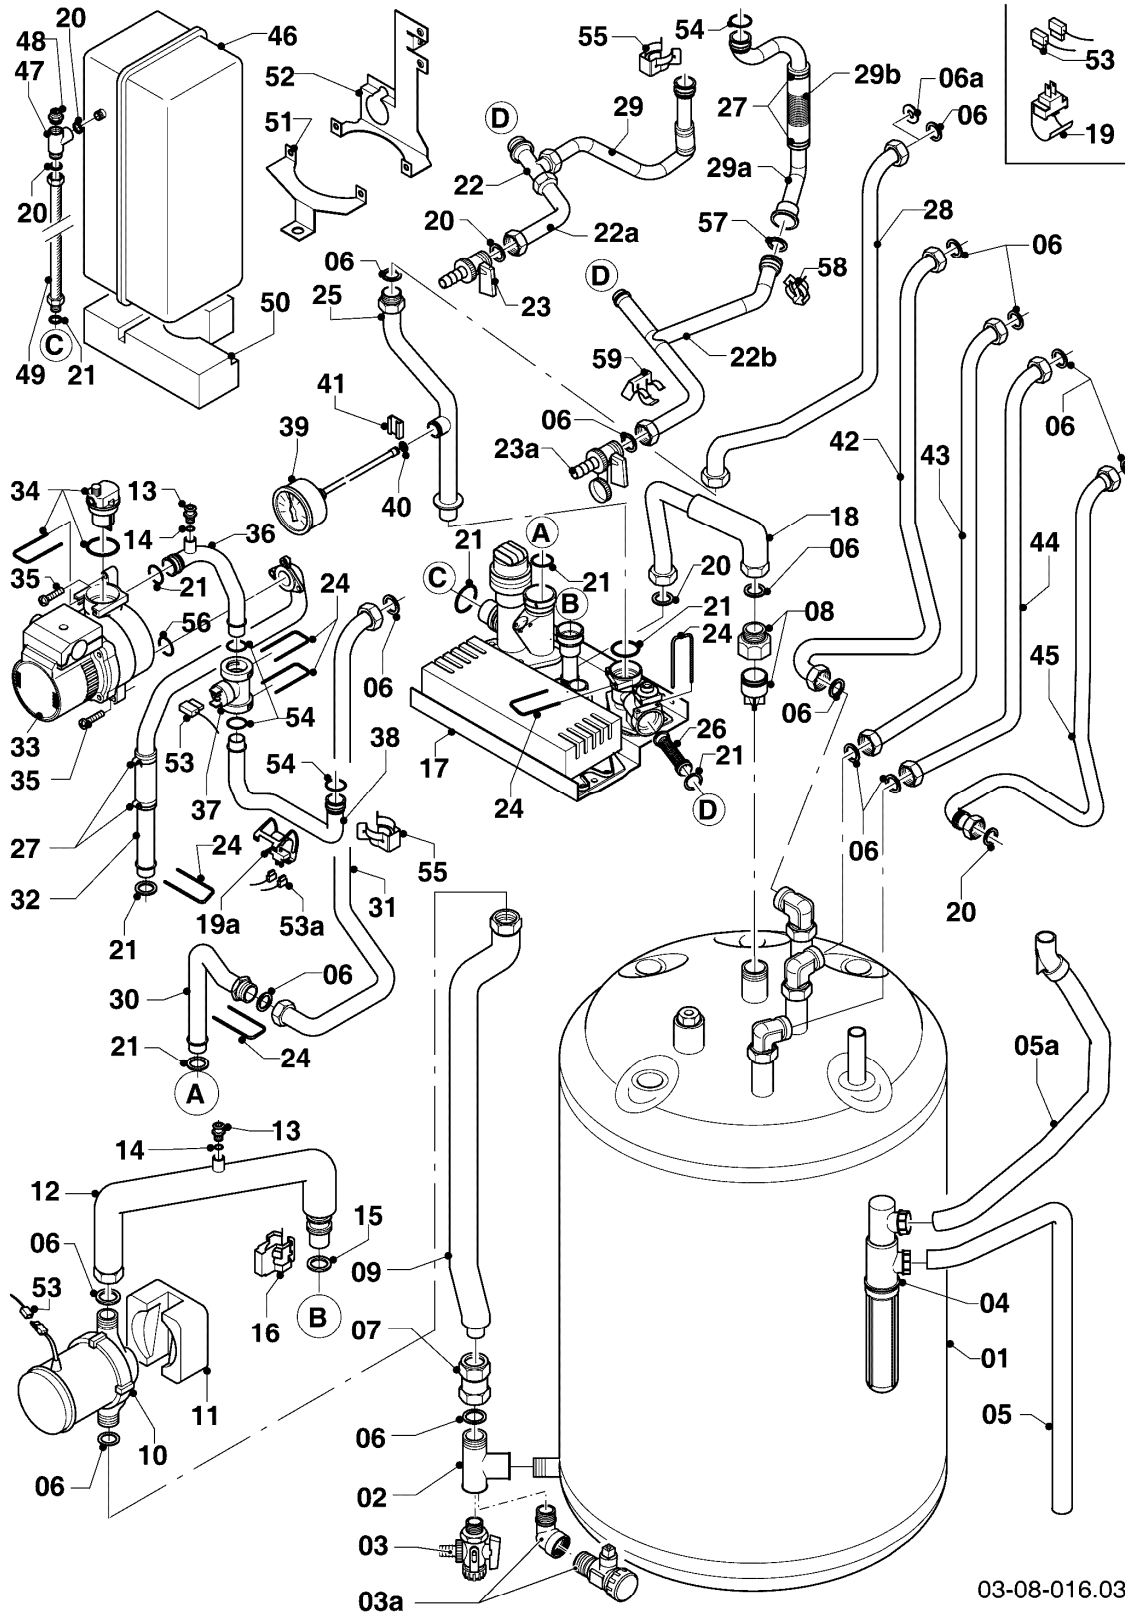

Gas-Kompaktgerät VSC ecoCOMPACT

VSC 126/3-5 140

08a - Hydraulik

03-08-016.03

-> zum Ersatzteilkauf bei www.loebbeshop.de <-

Gas-Kompaktgerät VSC ecoCOMPACT

VSC 126/3-5 140

08a - Hydraulik

Pos.	Teilenummer	Beschreibung	Hinweis, Bemerkung
01	0020018743	Speicher (100 l)	siehe Baugruppe 06b Warmwasserspeicher
02	129257	T-Stück (K.F.E.-Hahn/Speicher)	
03	-	-	bitte Pos. 03a bestellen
03a	193504	Entleerung (Hahn)	
04	0020038571	Siphon	
04	982488	O-Ring	nicht dargestellt, Syphon unten
04	0020078062	Dichtung	nicht dargestellt, Siphon Schläuche
05	095624	Schlauch (Kondensatleitung)	
05a	0020038573	Schlauch (Kondensatleitung)	
06	981140	Rechteckdichtring 3/4 (10 St.)	
06a	0020057652	Dichtung, Blende	
07	179069	Quetschverschraubung (G 3/4)	mit Pos. 06
08	0020060806	Adapter/Rückflussverhinderer	
09	0020038563	Rohr (mit Isolierung)	mit Pos. 06
10	0020038578	Pumpe (Ladepumpe)	mit Pos. 06
10	0020051986	Halter (Speicherladepumpe)	nicht dargestellt
11	0020038564	Isolierung (Ladepumpe)	
12	0020038579	Rohr (mit Isolierung)	mit Pos. 06, 13-16
13	140015	Entlüftungsschraube	
14	981166	O-Ring (10 St.)	
15	178991	O-Ring (10 St.)	
16	178966	Klammer (Blech)	
17	-	-	Einzelteile Hydraulikblock siehe Baugruppe 08b
18	0020038601	Rohr (mit Isolierung)	
19	103429	NTC-Fühler	
19a	193592	Fühler (NTC, 19mm)	
20	981142	Rechteckdichtring (10 St.)	
21	193537	O-Ring (10 St.)	
22	-	-	nicht mehr lieferbar, siehe Pos. 22b, 29a
22a	-	-	nicht mehr lieferbar, siehe Pos. 22b, 29a
22b	0020065825	Rohr, PWT 12/19/24 kW (Set)	mit Pos. 06, 23a, 27, 29a/b, 54, 55, 57-59
23	179072	Entleerungsventil	alte Ausführung, mit Pos. 20
23a	0020065827	Ventil (G 3/4)	neue Ausführung, mit Pos. 06
24	178992	Klammer (10 St.)	

-> zum Ersatzteilkauf bei www.loebbeshop.de <-