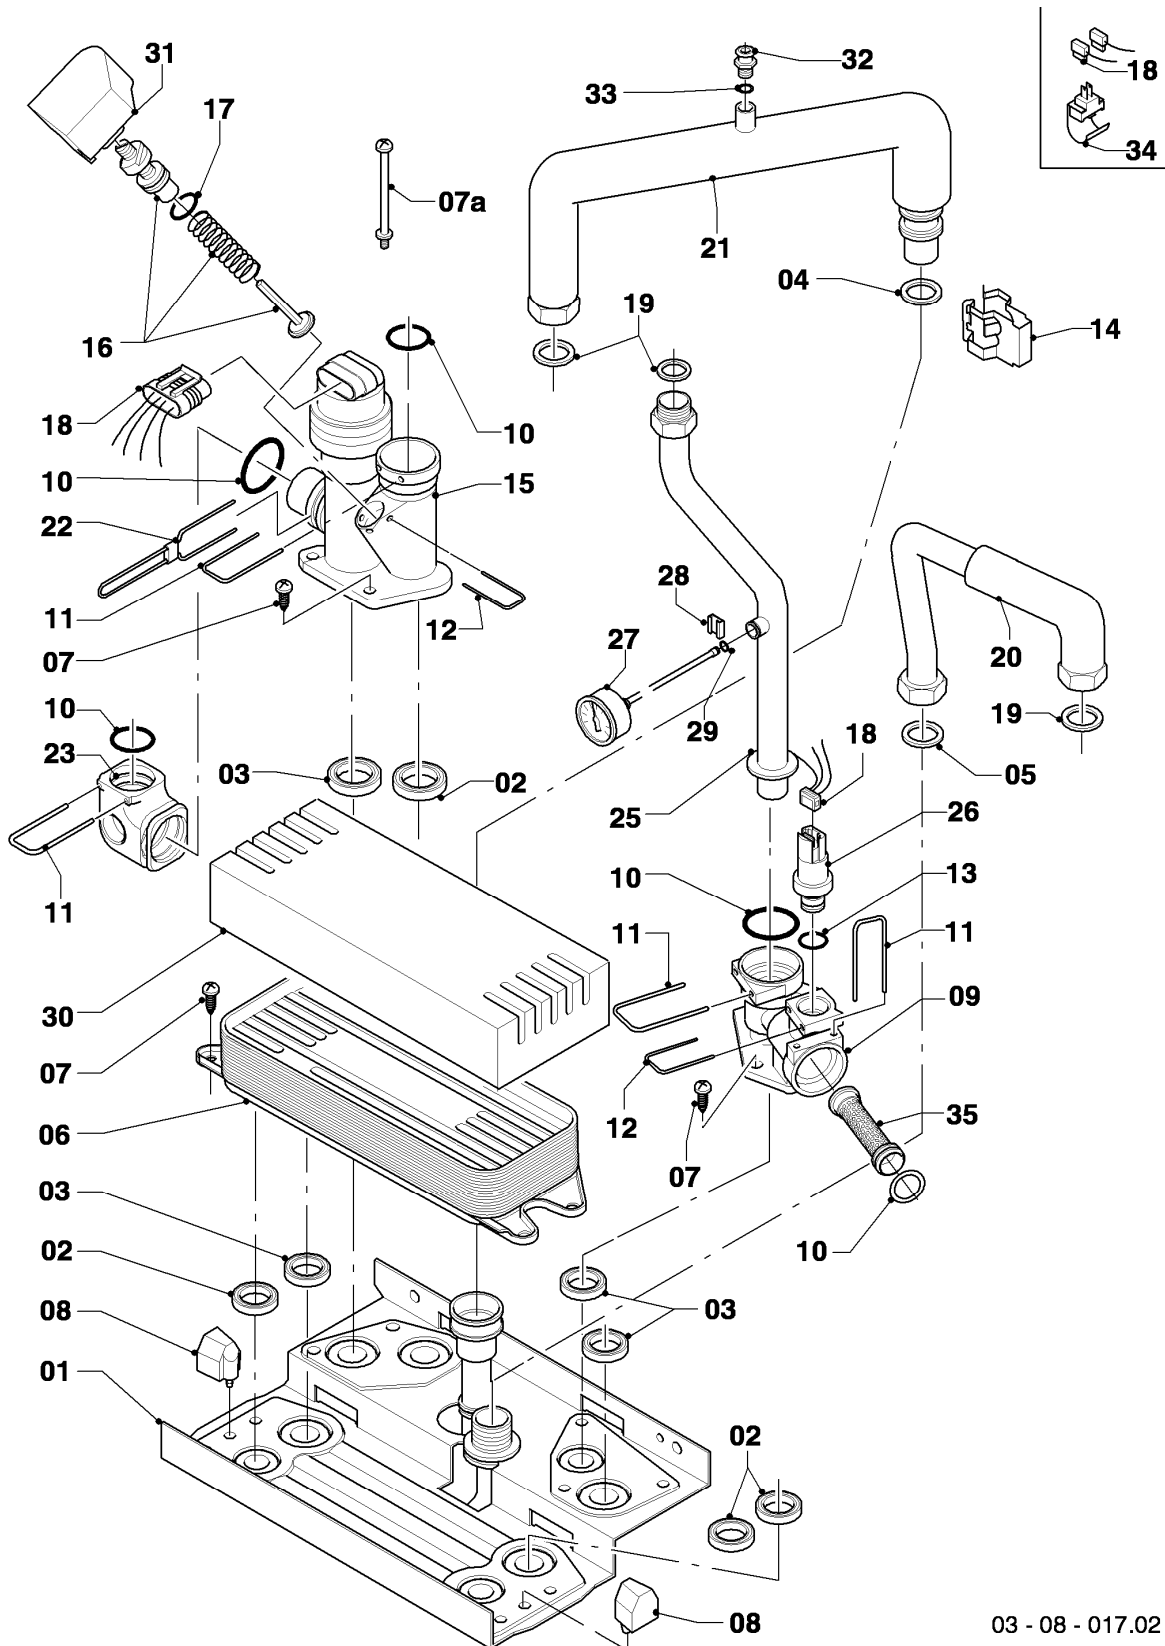

Gas-Kompaktgerät VSC ecoCOMPACT

VSC 126/3-5 140

08b - Hydraulikblock

03 - 08 - 017.02

-> zum Ersatzteilkauf bei www.loebbeshop.de <-

Gas-Kompaktgerät VSC ecoCOMPACT

VSC 126/3-5 140

08b - Hydraulikblock

Pos.	Teilenummer	Beschreibung	Hinweis, Bemerkung
01	178965	Hydroplatte	mit Pos. 02-05, 07, 08, 10, 14, 19
02	178969	Rechteckdichtring (10 St.)	
03	193535	Rechteckdichtring (10 St.)	
04	178991	O-Ring (10 St.)	
05	981142	Rechteckdichtring (10 St.)	
06	0020038572	Wärmetauscher BW (19 Platten)	mit Pos. 02, 07
07	178967	Schraube M5 x 18 mm (10 St.)	
07a	0020041941	Schraube (Flachkopfschraube lang)	
08	193536	Führung, Set a 2 St.	
09	179031	Anschlussstück (Messing)	VSC 126/3-5 140, mit Pos. 03, 07, 10-13
10	193537	O-Ring (10 St.)	
11	178992	Klammer (10 St.)	
12	0020107694	Klammer (5 St.)	
13	178993	O-Ring (10 St.)	
14	178966	Klammer (Blech)	
15	178978	Vorrangumschaltventil (MS, mit Bypass)	VSC 126/3-5 140, mit Pos. 02, 03, 07, 10-12, 16, 17
16	178980	Bypass	mit Pos. 17
17	981165	O-Ring (10 St.)	
18	0020132671	Kabelbaum (Hydraulik)	
19	981140	Rechteckdichtring 3/4 (10 St.)	
20	0020038601	Rohr (mit Isolierung)	mit Pos. 05, 19, 34
21	0020038579	Rohr (mit Isolierung)	mit Pos. 04, 14, 19, 32
22	178981	Klammer	
23	0020018754	Anschlussstück	mit Pos. 10-11
25	0020038580	Rohr (Manometer)	mit Pos. 10, 11, 19
26	0020059717	Fühler (Wasserdrucksensor)	mit Pos. 12, 13
27	180982	Manometer	mit Pos. 28-29
28	0020107709	Halter	
29	981155	O-Ring (10 St.)	
30	0020038565	Isolierung (SWT)	
31	-	-	Position entfällt für diese Geräte
32	140015	Entlüftungsschraube	
33	981166	O-Ring (10 St.)	

-> zum Ersatzteilkauf bei www.loebbeshop.de <-