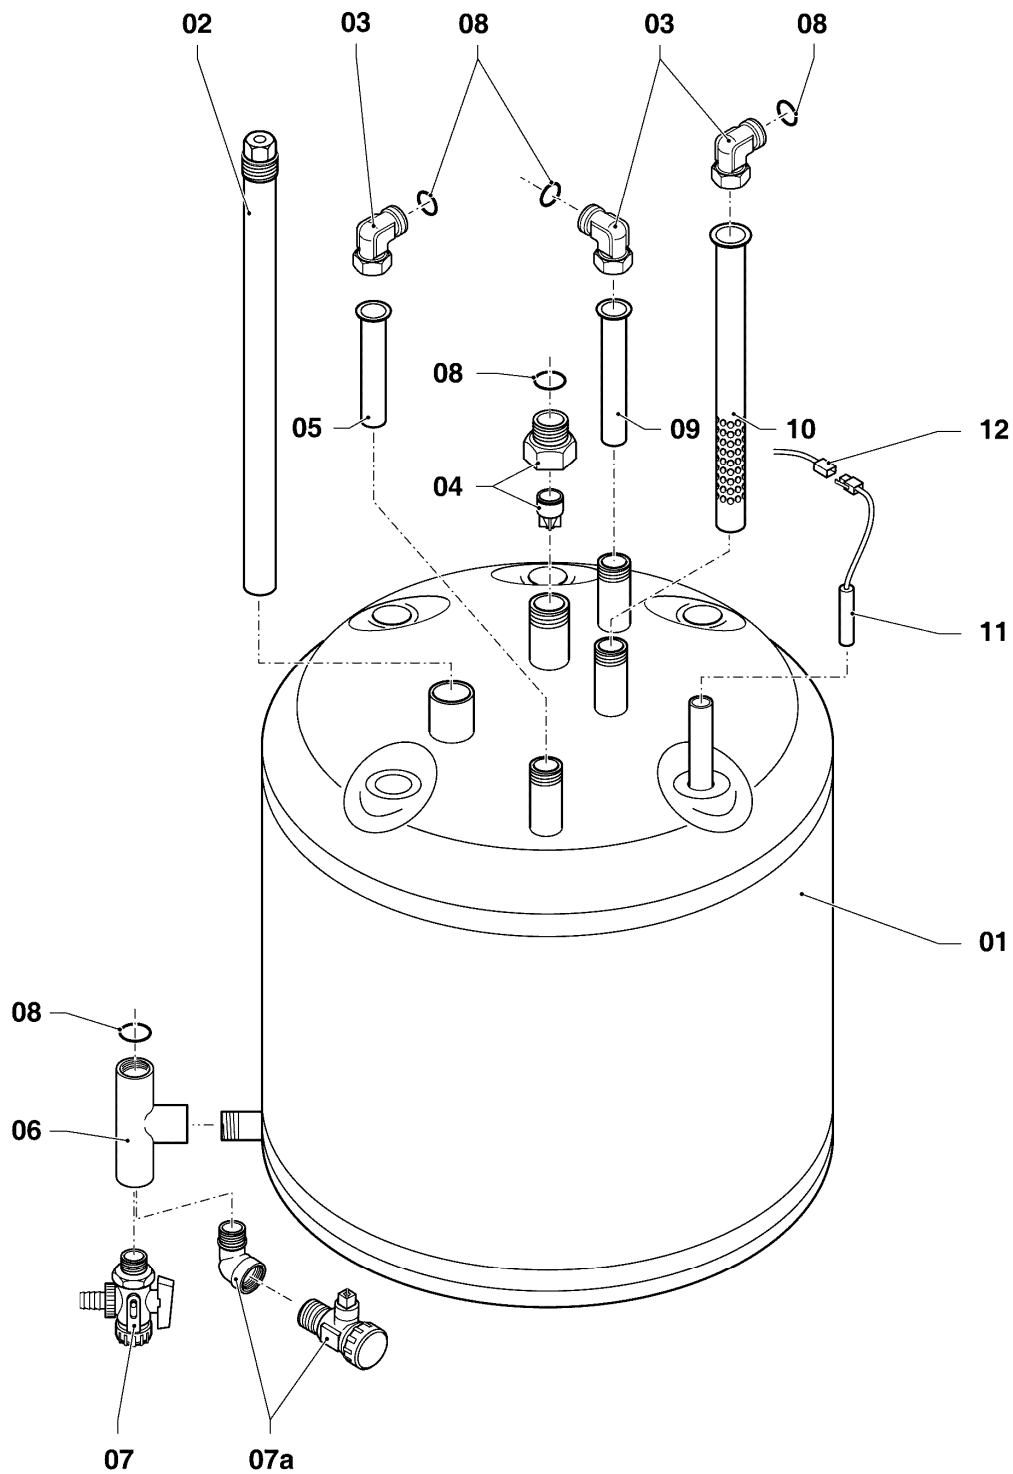

Gas-Kompaktgerät VSC ecoCOMPACT

VSC 126/3-5 140

06b - Warmwasserspeicher

03-06-078.01

-> zum Ersatzteilkauf bei www.loebbeshop.de <-

Gas-Kompaktgerät VSC ecoCOMPACT

VSC 126/3-5 140

06b - Warmwasserspeicher

Pos.	Teilenummer	Beschreibung	Hinweis, Bemerkung
01	0020018743	Speicher (100 l)	
02	295821	Anode (G1, L=315)	
03	163205	Winkel (G 3/4 x Rp 3/4)	
04	0020060806	Adapter/Rückflussverhinderer	
05	094229	Rohr (L=114 mm, D=18mm)	
06	129257	T-Stück (K.F.E.-Hahn/Speicher)	
07	-	-	bitte Pos. 07a bestellen
07a	193504	Entleerung (Hahn)	
08	981140	Rechteckdichtring 3/4 (10 St.)	
09	142653	Warmwasserrohr (Kunststoff, 18x55 mm)	
10	0020038613	Rohr (KW-Einlauf)	
11	253552	Fühler (Temperaturfühler)	
12	0020132671	Kabelbaum (Hydraulik)	

-> zum Ersatzteilkauf bei www.loebbeshop.de <-