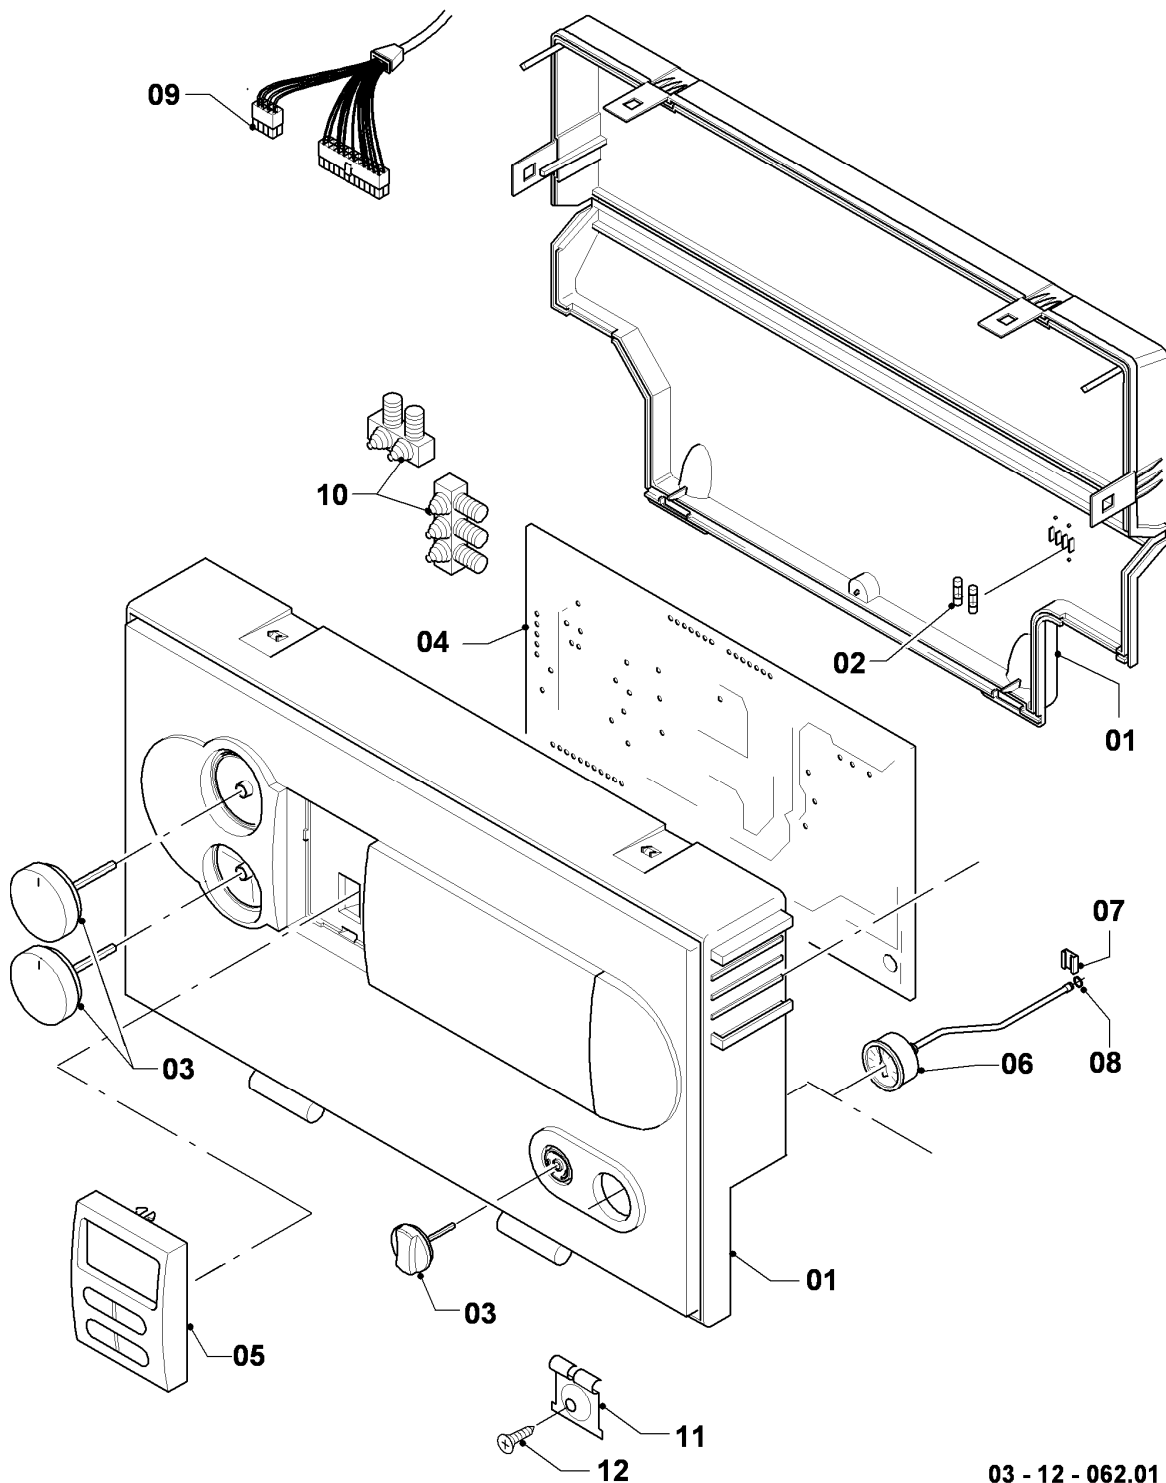

Gas-Kompaktgerät VSC ecoCOMPACT

VSC 126/3-5 140

12 - Schaltkasten

03 - 12 - 062.01

-> zum Ersatzteilkauf bei www.loebbeshop.de <-

Gas-Kompaktgerät VSC ecoCOMPACT

VSC 126/3-5 140

12 - Schaltkasten

Pos.	Teilenummer	Beschreibung	Hinweis, Bemerkung
01	0020037661	Gehäuse (Performance, weiß)	weiß, mit Pos. 02, 03
02	0020067507	Sicherung 2,0 A T2H (10 St.)	2,0 AT
03	0020037662	Knopf weiß, Set a 3 St.	
04	0020105608	Leiterplatte ecoCOMPACT	mit Pos. 02
05	0020056562	Display (weiß)	
06	180982	Manometer	mit Pos. 07-08
07	0020107709	Halter	
08	981155	O-Ring (10 St.)	
09	0020038589	Kabelbaum	
09	0020132671	Kabelbaum (Hydraulik)	
10	078533	Zugentlaster, Set	

-> zum Ersatzteilkauf bei www.loebbeshop.de <-