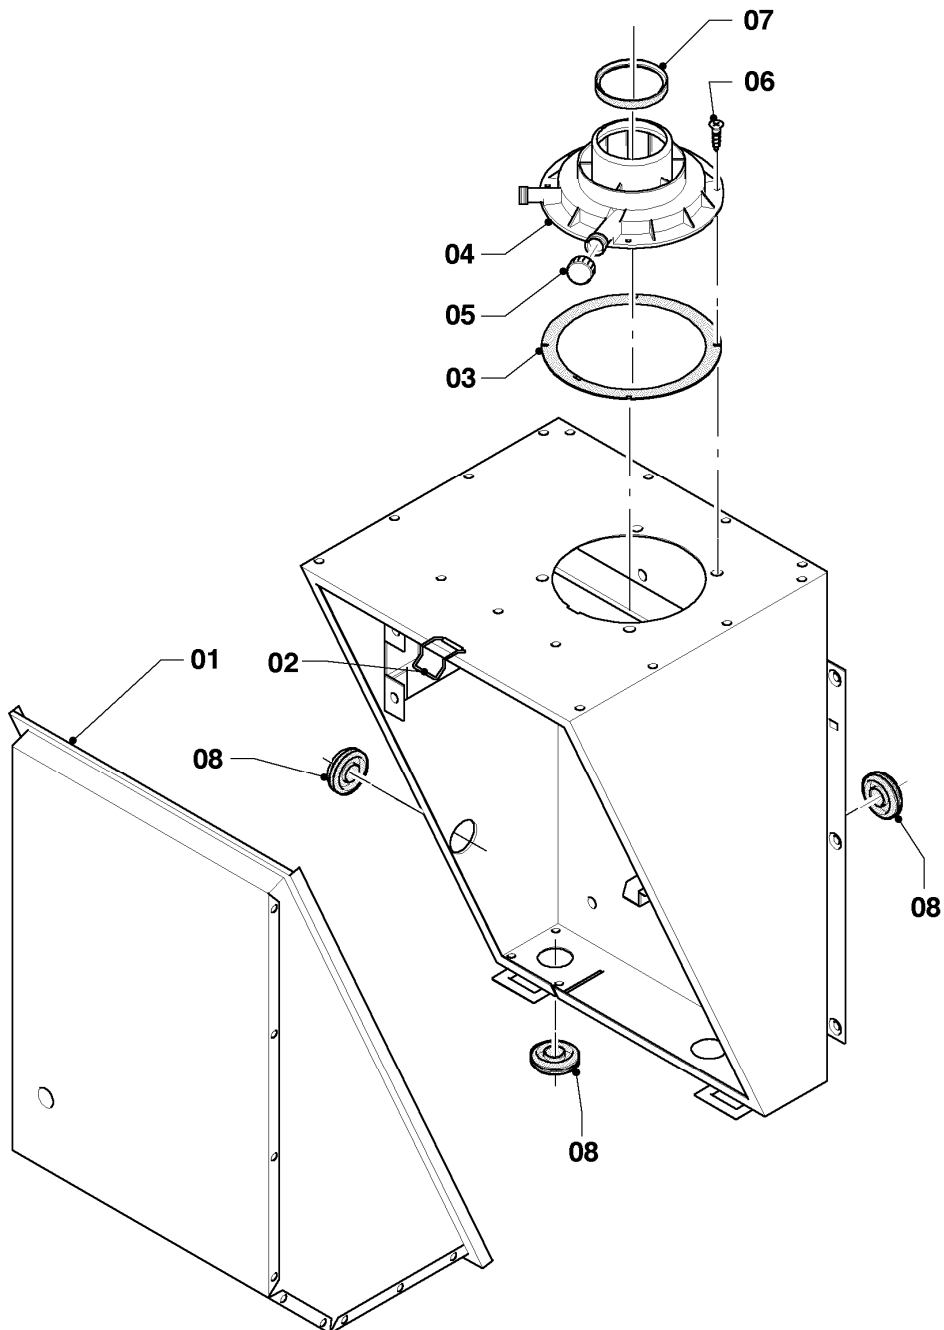

Gas-Kompaktgerät VSC ecoCOMPACT

VSC 126/3-5 140

07b - Unterdruckkammer

03 - 07 - 081

-> zum Ersatzteilkauf bei www.loebbeshop.de <-

Gas-Kompaktgerät VSC ecoCOMPACT

VSC 126/3-5 140

07b - Unterdruckkammer

Pos.	Teilenummer	Beschreibung	Hinweis, Bemerkung
00	0020038592	Halter/Abstandhalter	nicht dargestellt
01	0020038591	Deckel (Kammer, vorne)	
02	0020029605	Klammer UDK (10 St.)	
03	981232	Dichtung (Zellgummi)	
04	180932	Adapter (60/100)	mit Pos. 05-07
05	147392	Kappe (5 St.)	
06	500046	Blechschraube	
07	981233	Dichtung, Lippendichtring EPDM (DN 60)	
08	980765	Dichtung (rot, groß)	

-> zum Ersatzteilkauf bei www.loebbeshop.de <-