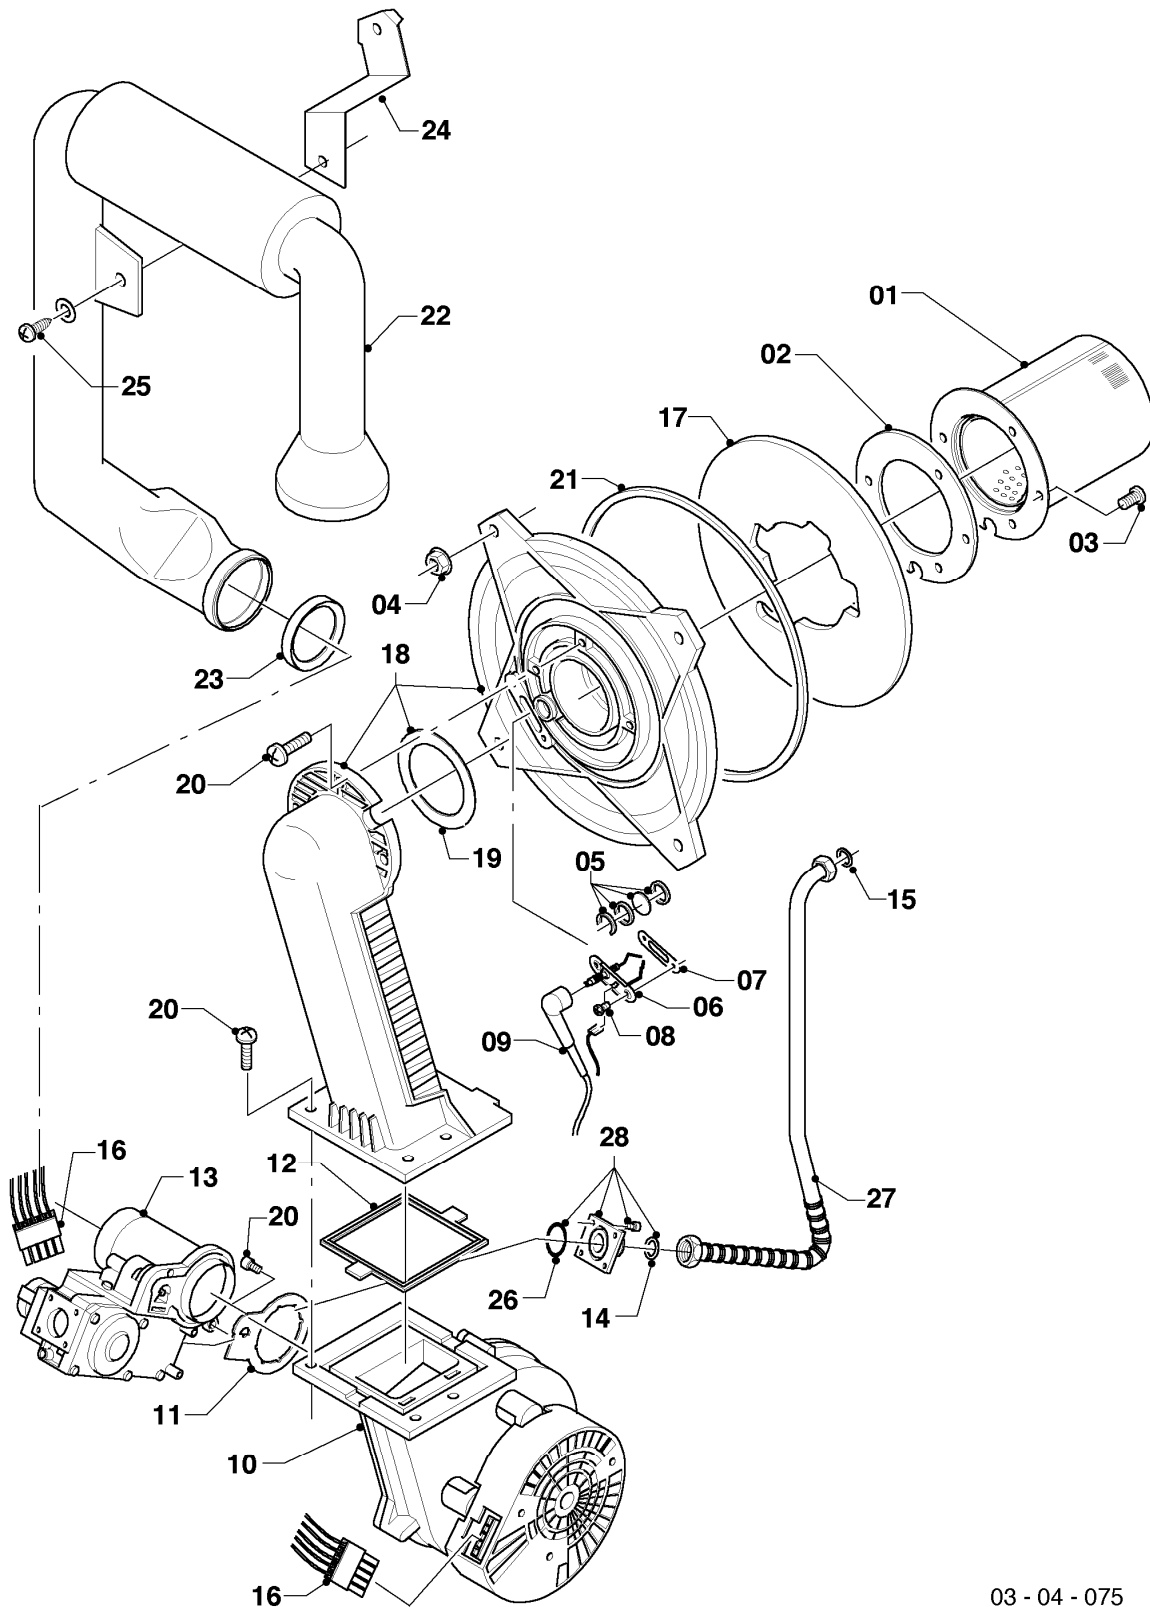

VSC 126/3-5 140

04 - Brenner

03 - 04 - 075

-> zum Ersatzteilkauf bei www.loebbeshop.de <-

Gas-Kompaktgerät VSC ecoCOMPACT

VSC 126/3-5 140

04 - Brenner

Pos.	Teilenummer	Beschreibung	Hinweis, Bemerkung
00	0020056258	Umstellsatz E <-> LL	Lieferumfang: Umstellanleitung und notwendige Umstellschilder (nicht dargestellt)
01	049324	Brenner	mit Pos. 02-03
02	981103	Dichtung Brenner	
03	105900	Linsenschraube (10 St.)	
04	0020026537	Mutter (5 St.)	
05	161245	Schauglas	
06	090709	Elektrode (Zündung)	mit Pos. 07, 08
07	981330	Dichtung, Zündelektrode	
08	118883	Flachkopfschraube ISO 7045	
09	0020038588	Zündkabel	
09	0020075412	Stecker (Zündung)	nicht dargestellt
10	193593	Gebläse	mit Pos. 11-12
11	981104	Dichtung	
12	193594	Dichtung	
13	0020041162	Gasarmatur	VSC 126/3-5 140, mit Pos. 11, 14, 26
14	981142	Rechteckdichtring (10 St.)	
15	981140	Rechteckdichtring 3/4 (10 St.)	
16	0020038589	Kabelbaum	
17	193595	Isolierplatte	mit Pos. 02-03
18	0020010867	Flansch, mit Krümmer	mit Pos. 02-05, 07-08, 12, 14, 17-21
19	0020107727	Dichtung	
20	193597	Schraube (10 St.)	
21	0020025929	Dichtungssatz (Brennerflansch)	mit Pos. 07
22	0020041163	Frischluftrohr	mit Pos. 23
23	981111	Dichtung	
24	103405	Halter	
25	235756	Blechschrabe (ST 4,8x19)	
26	982319	O-Ring 'D'	
27	0020038570	Rohr (Gas)	mit Pos. 14-15
28	0020010868	Adapter (Gasarmatur)	mit Pos. 26

VSC 126/3-5 140

06b - Warmwasserspeicher

Pos.	Teilenummer	Beschreibung	Hinweis, Bemerkung
01	0020018743	Speicher (100 l)	
02	295821	Anode (G1, L=315)	
03	163205	Winkel (G 3/4 x Rp 3/4)	
04	0020060806	Adapter/Rückflussverhinderer	
05	094229	Rohr (L=114 mm, D=18mm)	
06	129257	T-Stück (K.F.E.-Hahn/Speicher)	
07	-	-	bitte Pos. 07a bestellen
07a	193504	Entleerung (Hahn)	
08	981140	Rechteckdichtring 3/4 (10 St.)	
09	142653	Warmwasserrohr (Kunststoff, 18x55 mm)	
10	0020038613	Rohr (KW-Einlauf)	
11	253552	Fühler (Temperaturfühler)	
12	0020132671	Kabelbaum (Hydraulik)	