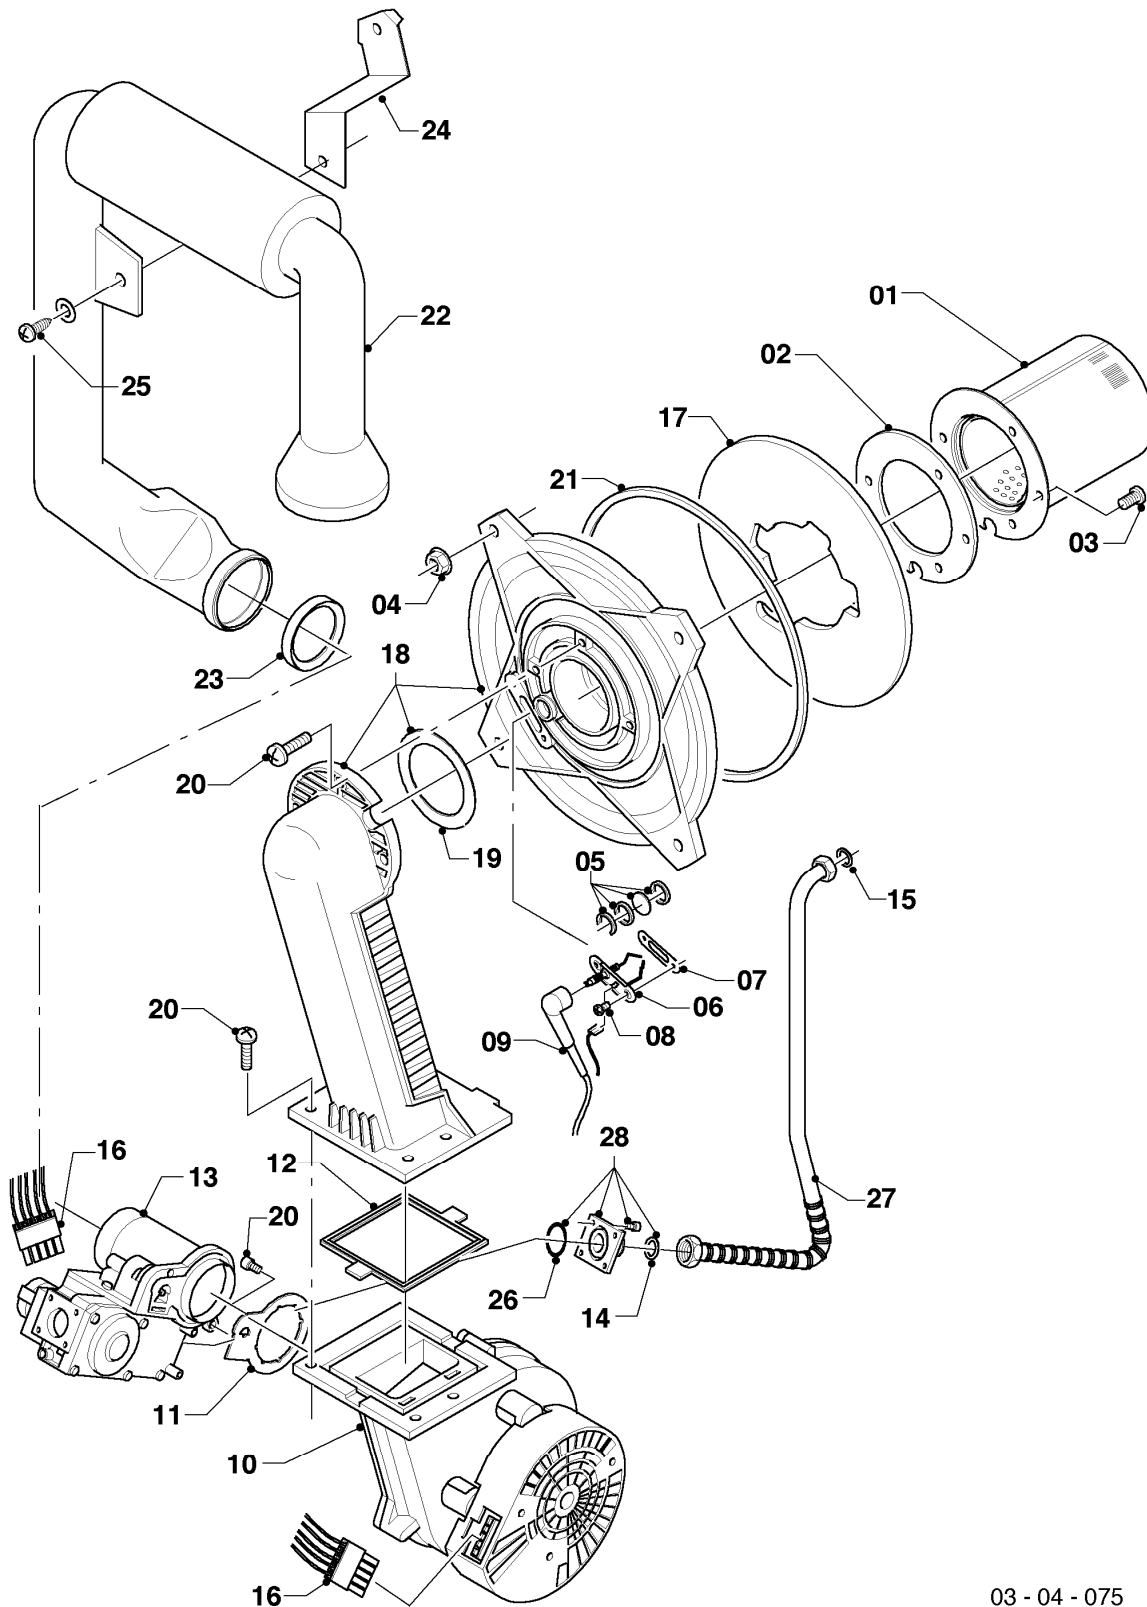

VSC 126/2-C 140

04 - Brenner

03 - 04 - 075

-> zum Ersatzteilkauf bei www.loebbeshop.de <-

Gas-Kompaktgerät VSC ecoCOMPACT

VSC 126/2-C 140

04 - Brenner

Pos.	Teilenummer	Beschreibung	Hinweis, Bemerkung
00	0020056258	Umstellsatz E <-> LL	Lieferumfang: Umstellanleitung und notwendige Umstellschilder (nicht dargestellt)
01	049324	Brenner	mit Pos. 02-03
02	981103	Dichtung Brenner	
03	105900	Linsenschraube (10 St.)	
04	0020026537	Mutter (5 St.)	
05	161245	Schauglas	
06	090709	Elektrode (Zündung)	mit Pos. 07, 08
07	981330	Dichtung, Zündelektrode	
08	118883	Flachkopfschraube ISO 7045	
09	0020038588	Zündkabel	
09	0020075412	Stecker (Zündung)	nicht dargestellt
10	193593	Gebälse	mit Pos. 11-12
11	981104	Dichtung	
12	193594	Dichtung	
13	0020041162	Gasarmatur	VSC 126/2-C 140, mit Pos. 11, 14, 26
14	981142	Rechteckdichtring (10 St.)	
15	981140	Rechteckdichtring 3/4 (10 St.)	
16	0020038589	Kabelbaum	
17	193595	Isolierplatte	mit Pos. 02-03
18	0020010867	Flansch, mit Krümmer	mit Pos. 02-05, 07-08, 12, 14, 17-21
19	0020107727	Dichtung	
20	193597	Schraube (10 St.)	
21	0020025929	Dichtungssatz (Brennerflansch)	mit Pos. 07
22	0020041163	Frischluftrrohr	mit Pos. 23
23	981111	Dichtung	
24	103405	Halter	
25	235756	Blechschrabe (ST 4,8x19)	
26	982319	O-Ring 'D'	
27	0020038570	Rohr (Gas)	mit Pos. 14-15
28	0020010868	Adapter (Gasarmatur)	mit Pos. 26

VSC 126/2-C 140

06b - Warmwasserspeicher

Pos.	Teilenummer	Beschreibung	Hinweis, Bemerkung
01	0020018743	Speicher (100 l)	
02	295821	Anode (G1, L=315)	
03	163205	Winkel (G 3/4 x Rp 3/4)	
04	0020060806	Adapter/Rückflussverhinderer	
05	094229	Rohr (L=114 mm, D=18mm)	
06	129257	T-Stück (K.F.E.-Hahn/Speicher)	
07	-	-	bitte Pos. 07a bestellen
07a	193504	Entleerung (Hahn)	
08	981140	Rechteckdichtring 3/4 (10 St.)	
09	142653	Warmwasserrohr (Kunststoff, 18x55 mm)	
10	0020038613	Rohr (KW-Einlauf)	
11	253552	Fühler (Temperaturfühler)	
12	0020132671	Kabelbaum (Hydraulik)	