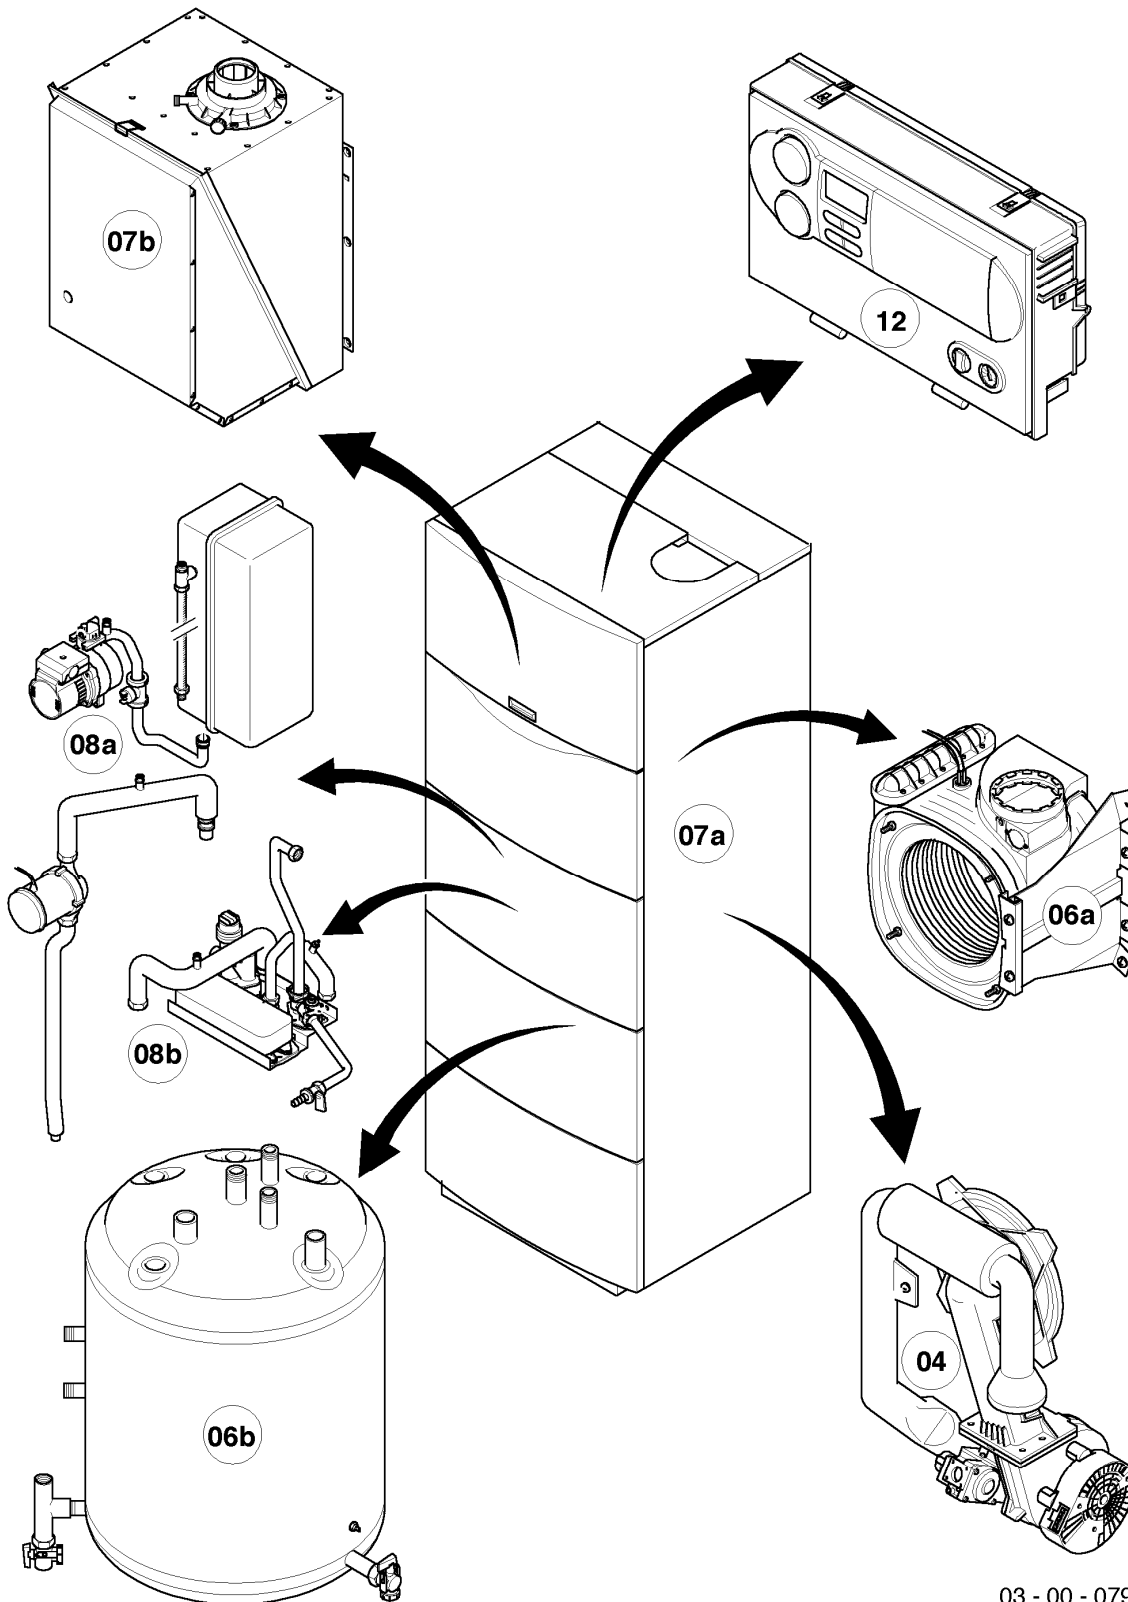

Gas-Kompaktgerät VSC ecoCOMPACT

VSC 126/2-C 140

Baugruppenübersicht

03 - 00 - 079

-> zum Ersatzteilkauf bei www.loebbeshop.de <-

Gas-Kompaktgerät VSC ecoCOMPACT

VSC 126/2-C 140

Baugruppenübersicht

Pos.	Baugruppe
04	Brenner
06a	Wärmetauscher
06b	Warmwasserspeicher
07a	Verkleidung
07b	Unterdruckkammer
08a	Hydraulik
08b	Hydraulikblock
12	Schaltkasten

-> zum Ersatzteilkauf bei www.loebbeshop.de <-