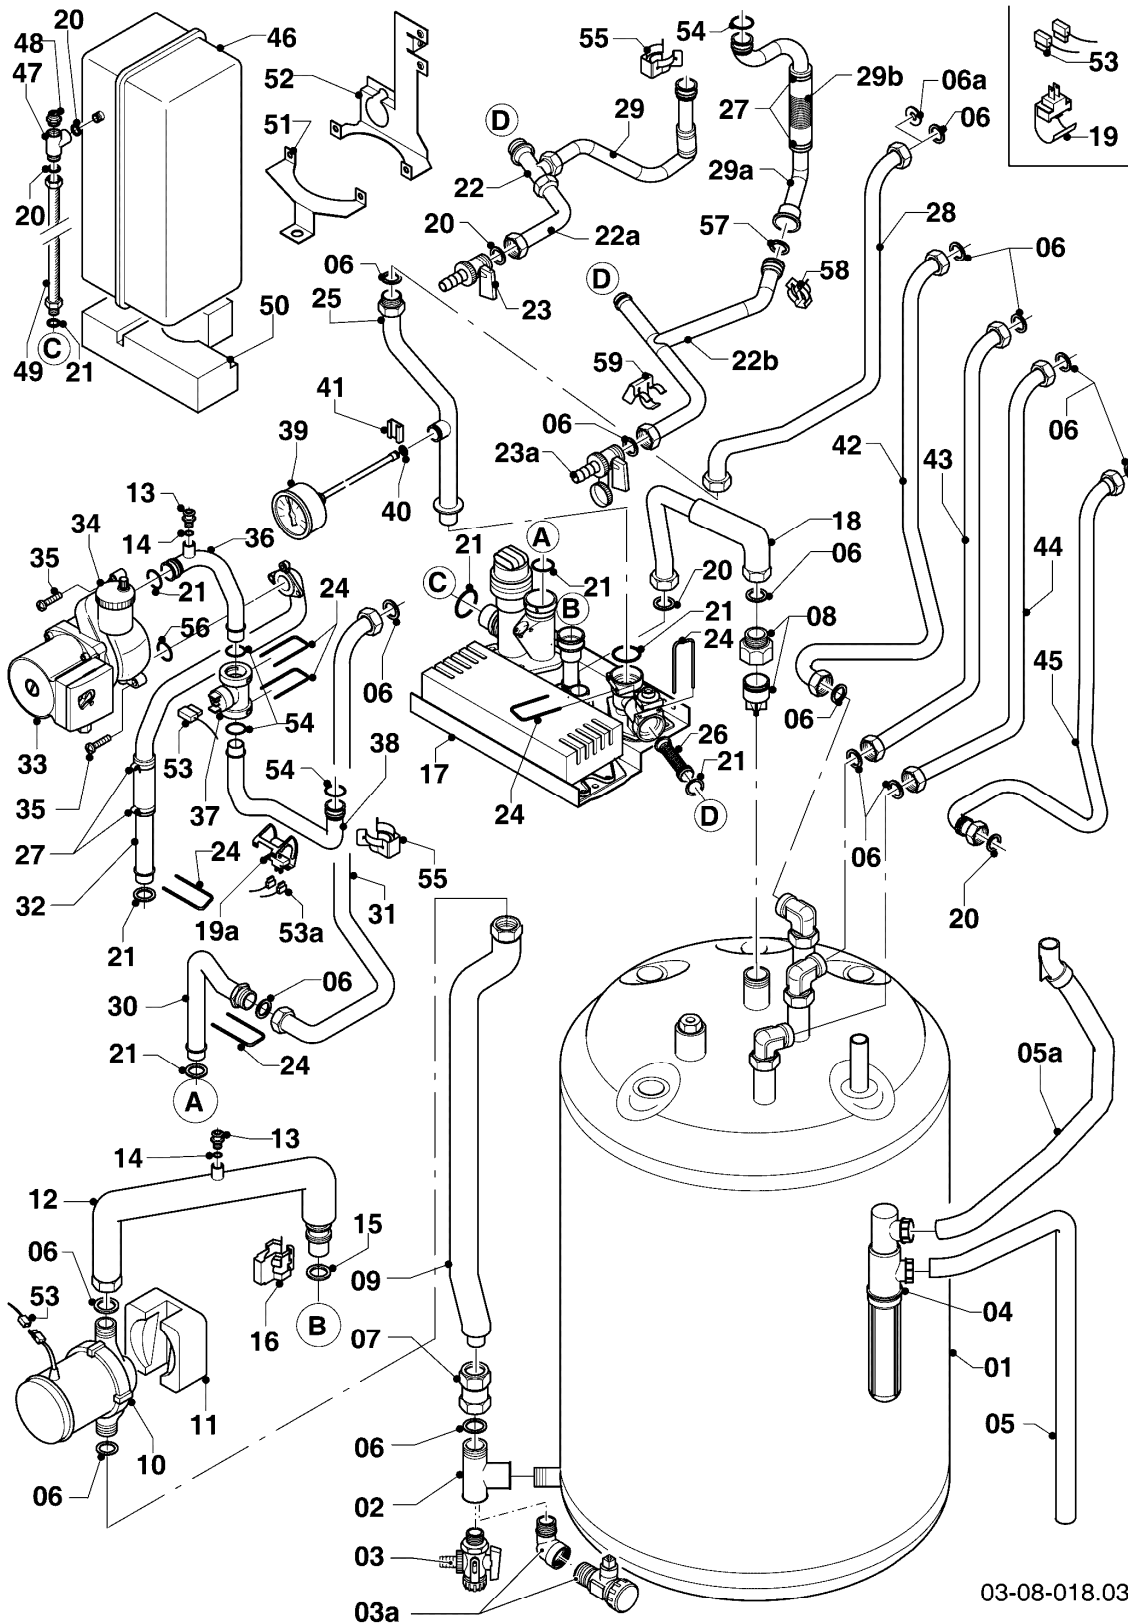

Gas-Kompaktgerät VSC ecoCOMPACT

VSC 126/2-C 140

08a - Hydraulik

03-08-018.03

-> zum Ersatzteilkauf bei www.loebbeshop.de <-

Gas-Kompaktgerät VSC ecoCOMPACT

VSC 126/2-C 140

08a - Hydraulik

Pos.	Teilenummer	Beschreibung	Hinweis, Bemerkung
01	0020018743	Speicher (100 l)	siehe Baugruppe 06b Warmwasserspeicher
02	129257	T-Stück (K.F.E.-Hahn/Speicher)	
03	-	-	bitte Pos. 03a bestellen
03a	193504	Entleerung (Hahn)	
04	0020038571	Siphon	
04	982488	O-Ring	nicht dargestellt, Syphon unten
04	0020078062	Dichtung	nicht dargestellt, Siphon Schläuche
05	095624	Schlauch (Kondensatleitung)	
05a	0020038573	Schlauch (Kondensatleitung)	
06	981140	Rechteckdichtring 3/4 (10 St.)	
06a	0020057652	Dichtung, Blende	
07	179069	Quetschverschraubung (G 3/4)	mit Pos. 06
08	0020060806	Adapter/Rückflussverhinderer	
09	0020038563	Rohr (mit Isolierung)	mit Pos. 06
10	0020038578	Pumpe (Ladepumpe)	mit Pos. 06
10	0020051986	Halter (Speicherladepumpe)	nicht dargestellt
11	0020038564	Isolierung (Ladepumpe)	
12	0020038579	Rohr (mit Isolierung)	mit Pos. 06, 13-16
13	140015	Entlüftungsschraube	
14	981166	O-Ring (10 St.)	
15	178991	O-Ring (10 St.)	
16	178966	Klammer (Blech)	
17	-	-	Einzelteile Hydraulikblock siehe Baugruppe 08b
18	0020038601	Rohr (mit Isolierung)	
19	103429	NTC-Fühler	
19a	193592	Fühler (NTC, 19mm)	
20	981142	Rechteckdichtring (10 St.)	
21	193537	O-Ring (10 St.)	
22	-	-	nicht mehr lieferbar, siehe Pos. 22b, 29a
22a	-	-	nicht mehr lieferbar, siehe Pos. 22b, 29a
22b	0020065825	Rohr, PWT 12/19/24 kW (Set)	mit Pos. 06, 23a, 27, 29a/b, 54, 55, 57-59
23	179072	Entleerungsventil	alte Ausführung, mit Pos. 20
23a	0020065827	Ventil (G 3/4)	neue Ausführung, mit Pos. 06
24	178992	Klammer (10 St.)	

-> zum Ersatzteilkauf bei www.loebbeshop.de <-