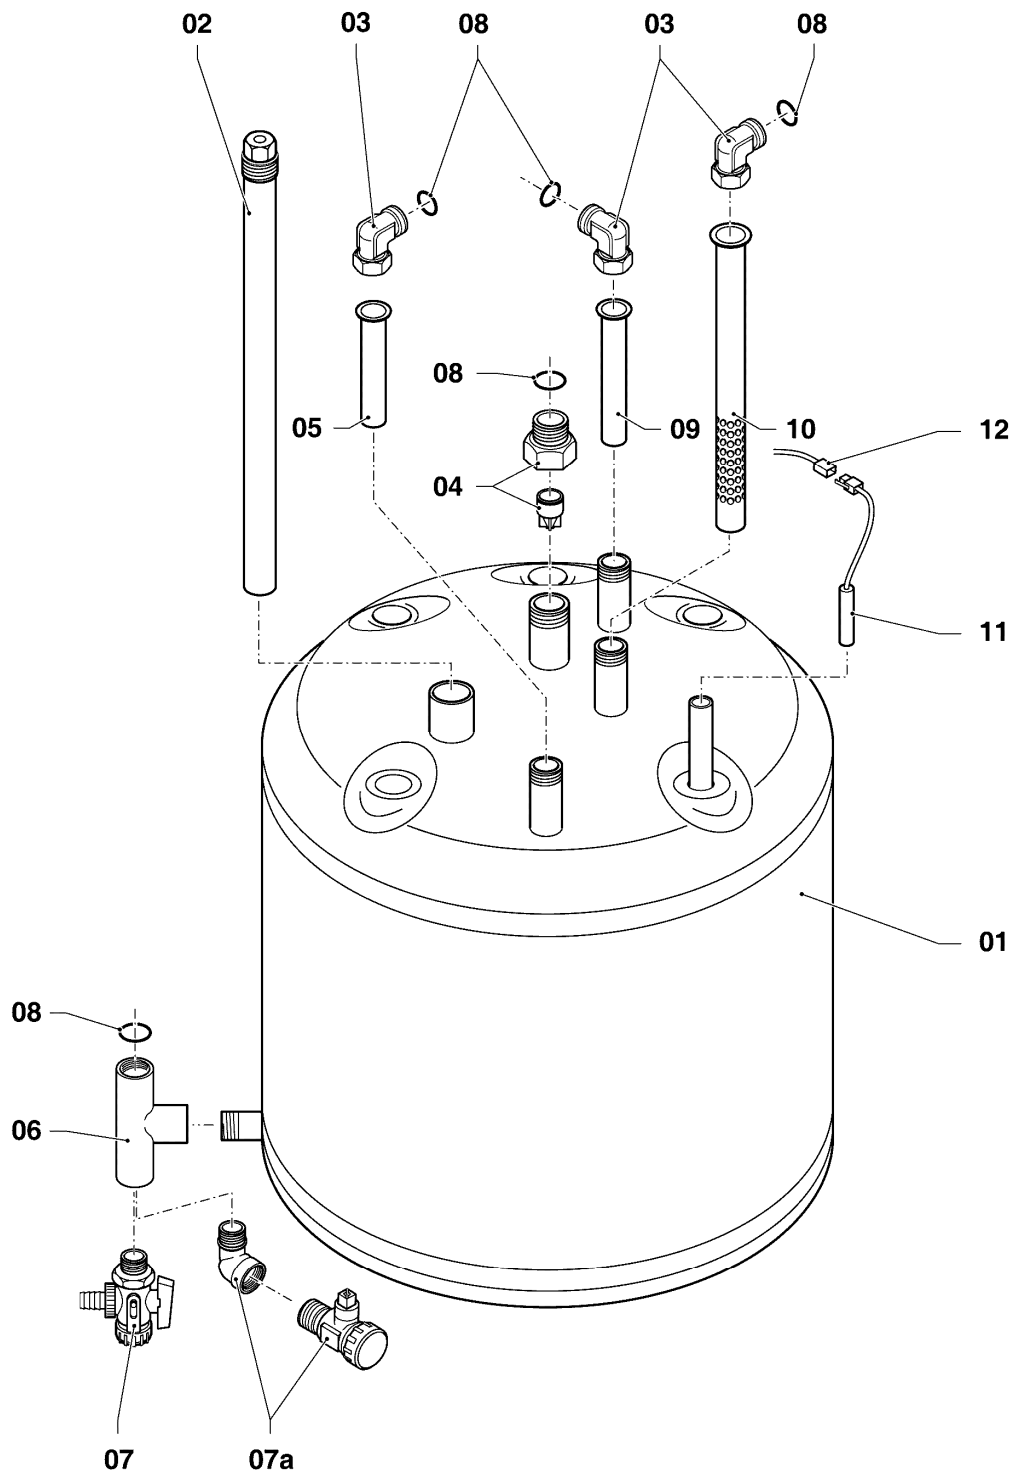

Gas-Kompaktgerät VSC ecoCOMPACT

VSC 126/2-C 140

06b - Warmwasserspeicher

03-06-078.01

-> zum Ersatzteilkauf bei www.loebbeshop.de <-

Gas-Kompaktgerät VSC ecoCOMPACT

VSC 126/2-C 140

06b - Warmwasserspeicher

Pos.	Teilenummer	Beschreibung	Hinweis, Bemerkung
01	0020018743	Speicher (100 l)	
02	295821	Anode (G1, L=315)	
03	163205	Winkel (G 3/4 x Rp 3/4)	
04	0020060806	Adapter/Rückflussverhinderer	
05	094229	Rohr (L=114 mm, D=18mm)	
06	129257	T-Stück (K.F.E.-Hahn/Speicher)	
07	-	-	bitte Pos. 07a bestellen
07a	193504	Entleerung (Hahn)	
08	981140	Rechteckdichtring 3/4 (10 St.)	
09	142653	Warmwasserrohr (Kunststoff, 18x55 mm)	
10	0020038613	Rohr (KW-Einlauf)	
11	253552	Fühler (Temperaturfühler)	
12	0020132671	Kabelbaum (Hydraulik)	

-> zum Ersatzteilkauf bei www.loebbeshop.de <-