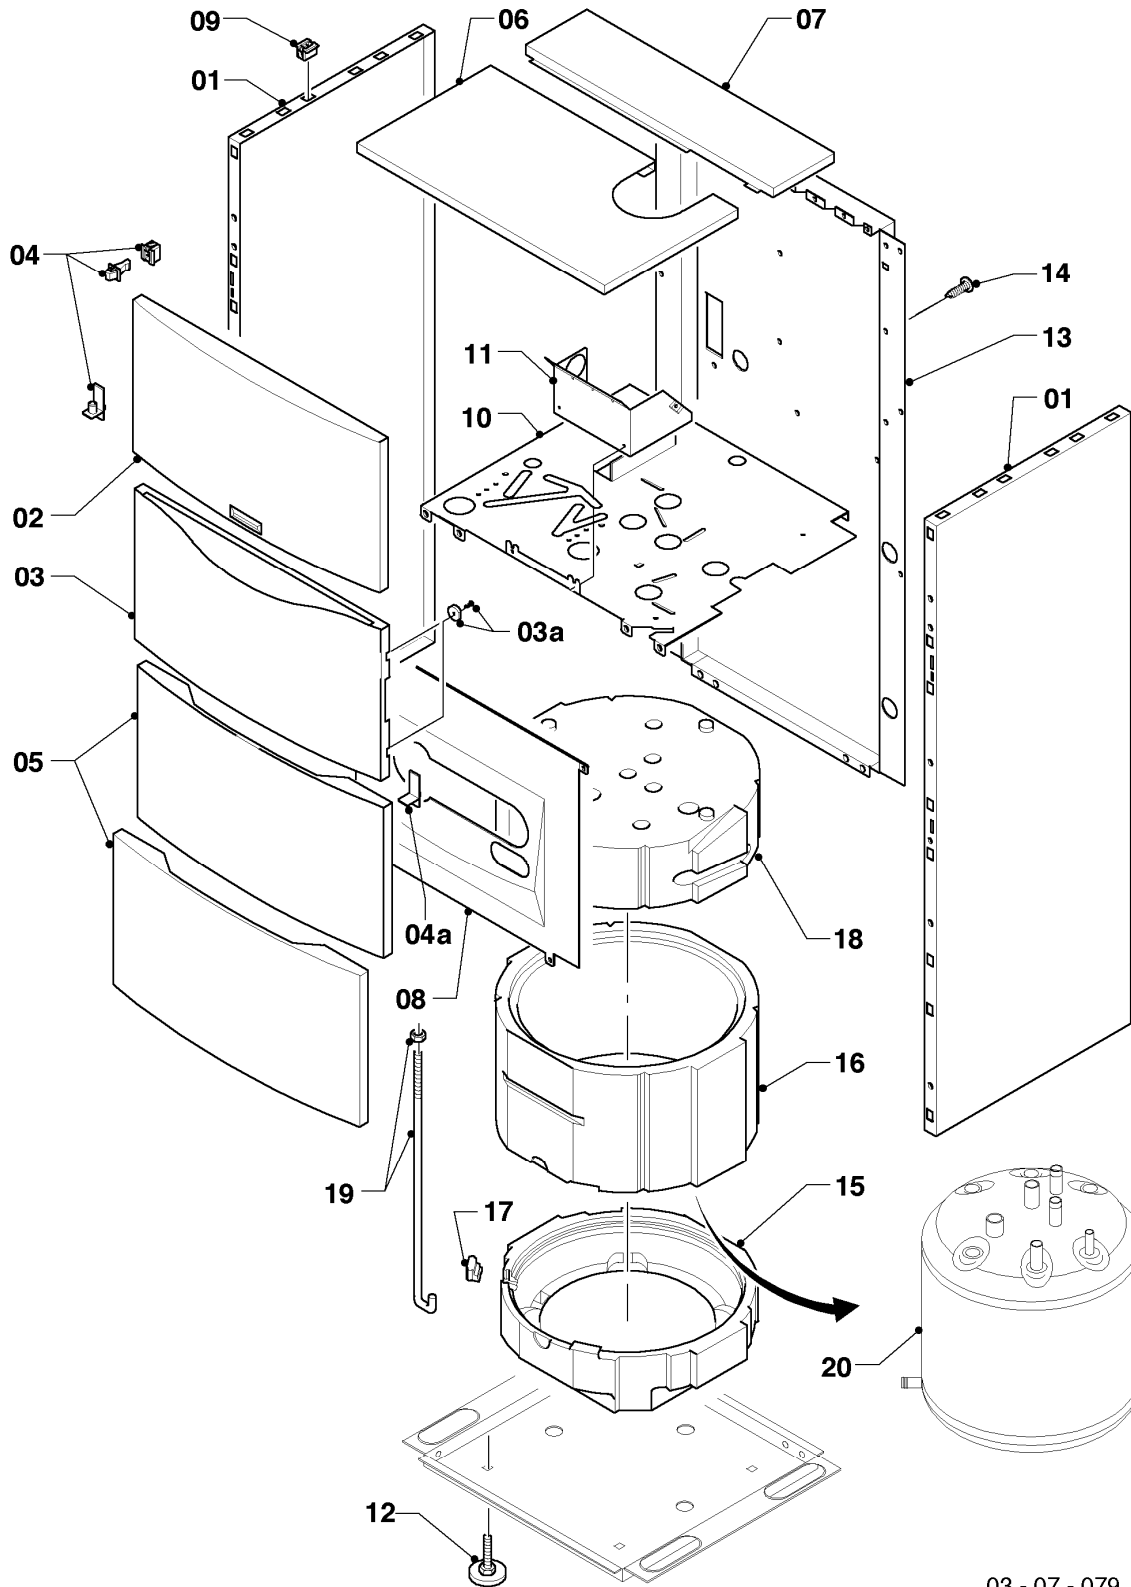

Gas-Kompaktgerät VSC ecoCOMPACT

VSC 126/2-C 140

07a - Verkleidung

03 - 07 - 079

-> zum Ersatzteilkauf bei www.loebbeshop.de <-

Gas-Kompaktgerät VSC ecoCOMPACT

VSC 126/2-C 140

07a - Verkleidung

Pos.	Teilenummer	Beschreibung	Hinweis, Bemerkung
00	0020038592	Halter/Abstandhalter	nicht dargestellt
01	0020038595	Seitenwand (lks. = re.)	mit Pos. 04, 04a, 09
02	078931	Deckel (Front, mit Logo)	
03	111912	Deckel (Steuerung)	mit Pos. 03a, 04a
03a	111920	Magnet f. Blende, Set a 2 St.	
04	091364	Befestigungssatz	mit Pos. 09
04a	111913	Führung für Blende	
05	078930	Deckel (Front)	
06	0020038594	Deckel (oben, vorne)	
07	0020038593	Deckel (oben, hinten)	
08	0020018747	Blende (Schaltkasten)	
09	091629	Befestigungssatz (10xBolzen/Buchsen)	
10	0020038560	Mantelblech (innen)	
11	0020038586	Halter (Schaltkasten)	
12	459886	Stellfuß	
13	0020038561	Rückwand	
14	0020107695	Schraube (10 St.)	
15	0020038600	Isolierung, unten	
16	0020038597	Isolierung, Mitte	
17	0020038596	Isolierung (Einsatz)	
18	0020038559	Isolierung, oben (Speicher)	
19	060304	Ankerstange, Set a 2 St.	
20	0020018743	Speicher (100 l)	siehe Baugruppe 06b Warmwasserspeicher

-> zum Ersatzteilkauf bei www.loebbeshop.de <-