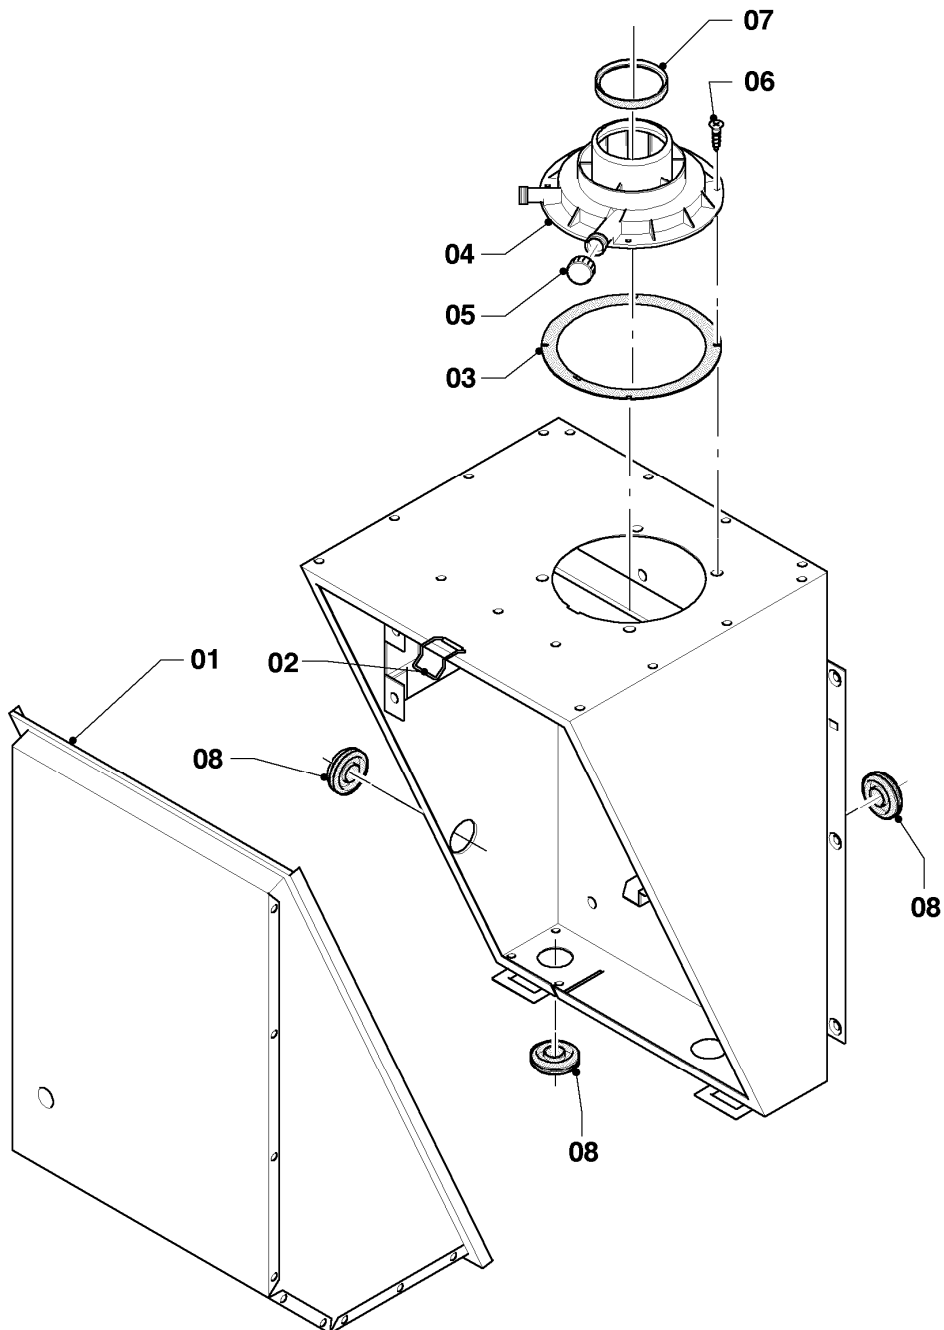

Gas-Kompaktgerät VSC ecoCOMPACT

VSC 126/2-C 140

07b - Unterdruckkammer

03 - 07 - 081

-> zum Ersatzteilkauf bei www.loebbeshop.de <-

Gas-Kompaktgerät VSC ecoCOMPACT

VSC 126/2-C 140

07b - Unterdruckkammer

Pos.	Teilenummer	Beschreibung	Hinweis, Bemerkung
00	0020038592	Halter/Abstandhalter	nicht dargestellt
01	0020038591	Deckel (Kammer, vorne)	
02	0020029605	Klammer UDK (10 St.)	
03	981232	Dichtung (Zellgummi)	
04	180932	Adapter (60/100)	mit Pos. 05-07
05	147392	Kappe (5 St.)	
06	500046	Blechschraube	
07	981233	Dichtung, Lippendichtring EPDM (DN 60)	
08	980765	Dichtung (rot, groß)	

-> zum Ersatzteilkauf bei www.loebbeshop.de <-