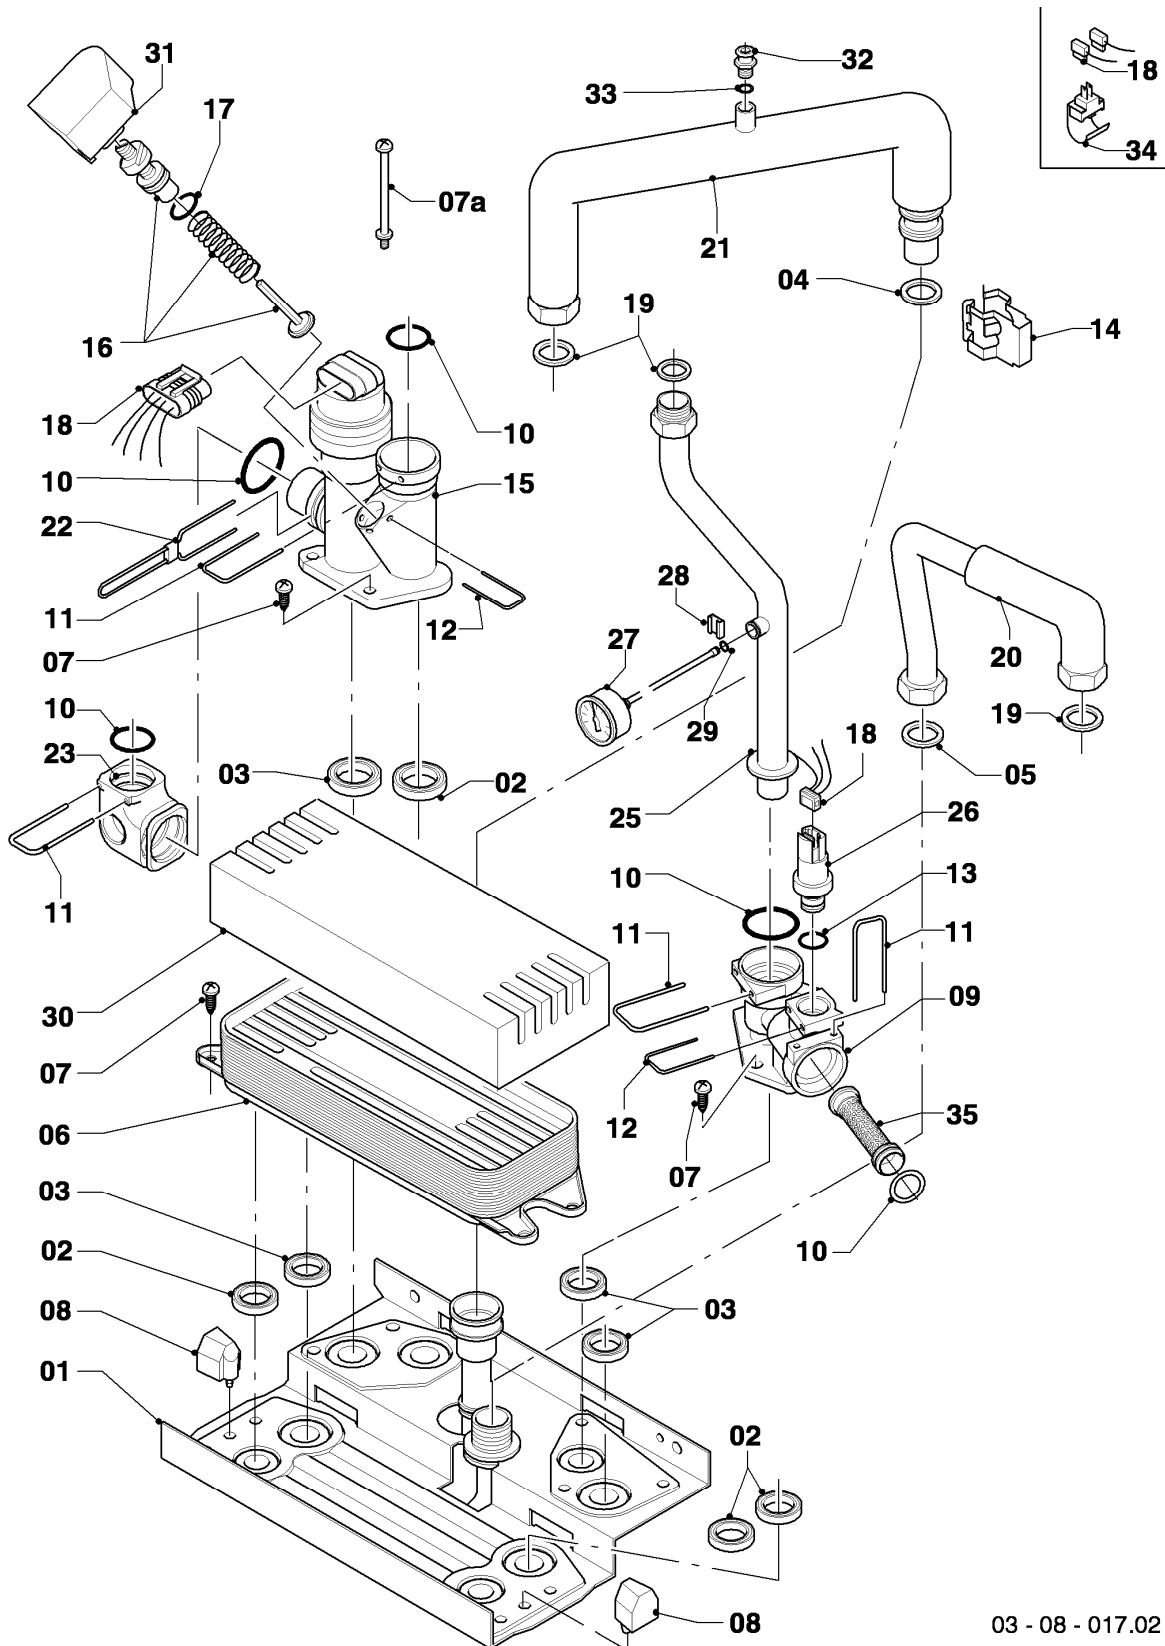

Gas-Kompaktgerät VSC ecoCOMPACT

VSC 126/2-C 140

08b - Hydraulikblock

03 - 08 - 017.02

-> zum Ersatzteilkauf bei www.loebbeshop.de <-

Gas-Kompaktgerät VSC ecoCOMPACT

VSC 126/2-C 140

08b - Hydraulikblock

Pos.	Teilenummer	Beschreibung	Hinweis, Bemerkung
01	178965	Hydroplatte	mit Pos. 02-05, 07, 08, 10, 14, 19
02	178969	Rechteckdichtring (10 St.)	
03	193535	Rechteckdichtring (10 St.)	
04	178991	O-Ring (10 St.)	
05	981142	Rechteckdichtring (10 St.)	
06	0020038572	Wärmetauscher BW (19 Platten)	mit Pos. 02, 07
07	178967	Schraube M5 x 18 mm (10 St.)	
07a	0020041941	Schraube (Flachkopfschraube lang)	
08	193536	Führung, Set a 2 St.	
09	179031	Anschlussstück (Messing)	mit Pos. 03, 07, 10-13
10	193537	O-Ring (10 St.)	
11	178992	Klammer (10 St.)	
12	0020107694	Klammer (5 St.)	
13	178993	O-Ring (10 St.)	
14	178966	Klammer (Blech)	
15	178978	Vorrangumschaltventil (MS, mit Bypass)	mit Pos. 02, 03, 07, 10-12, 16, 17
16	178980	Bypass	mit Pos. 17
17	981165	O-Ring (10 St.)	
18	0020132671	Kabelbaum (Hydraulik)	
19	981140	Rechteckdichtring 3/4 (10 St.)	
20	0020038601	Rohr (mit Isolierung)	mit Pos. 05, 19, 34
21	0020038579	Rohr (mit Isolierung)	mit Pos. 04, 14, 19, 32
22	178981	Klammer	
23	0020018754	Anschlussstück	mit Pos. 10-11
25	0020038580	Rohr (Manometer)	mit Pos. 10, 11, 19
26	0020059717	Fühler (Wasserdrucksensor)	mit Pos. 12, 13
27	180982	Manometer	mit Pos. 28-29
28	0020107709	Halter	
29	981155	O-Ring (10 St.)	
30	0020038565	Isolierung (SWT)	
31	179044	Schutzkappe	
32	140015	Entlüftungsschraube	
33	981166	O-Ring (10 St.)	

-> zum Ersatzteilkauf bei www.loebbeshop.de <-