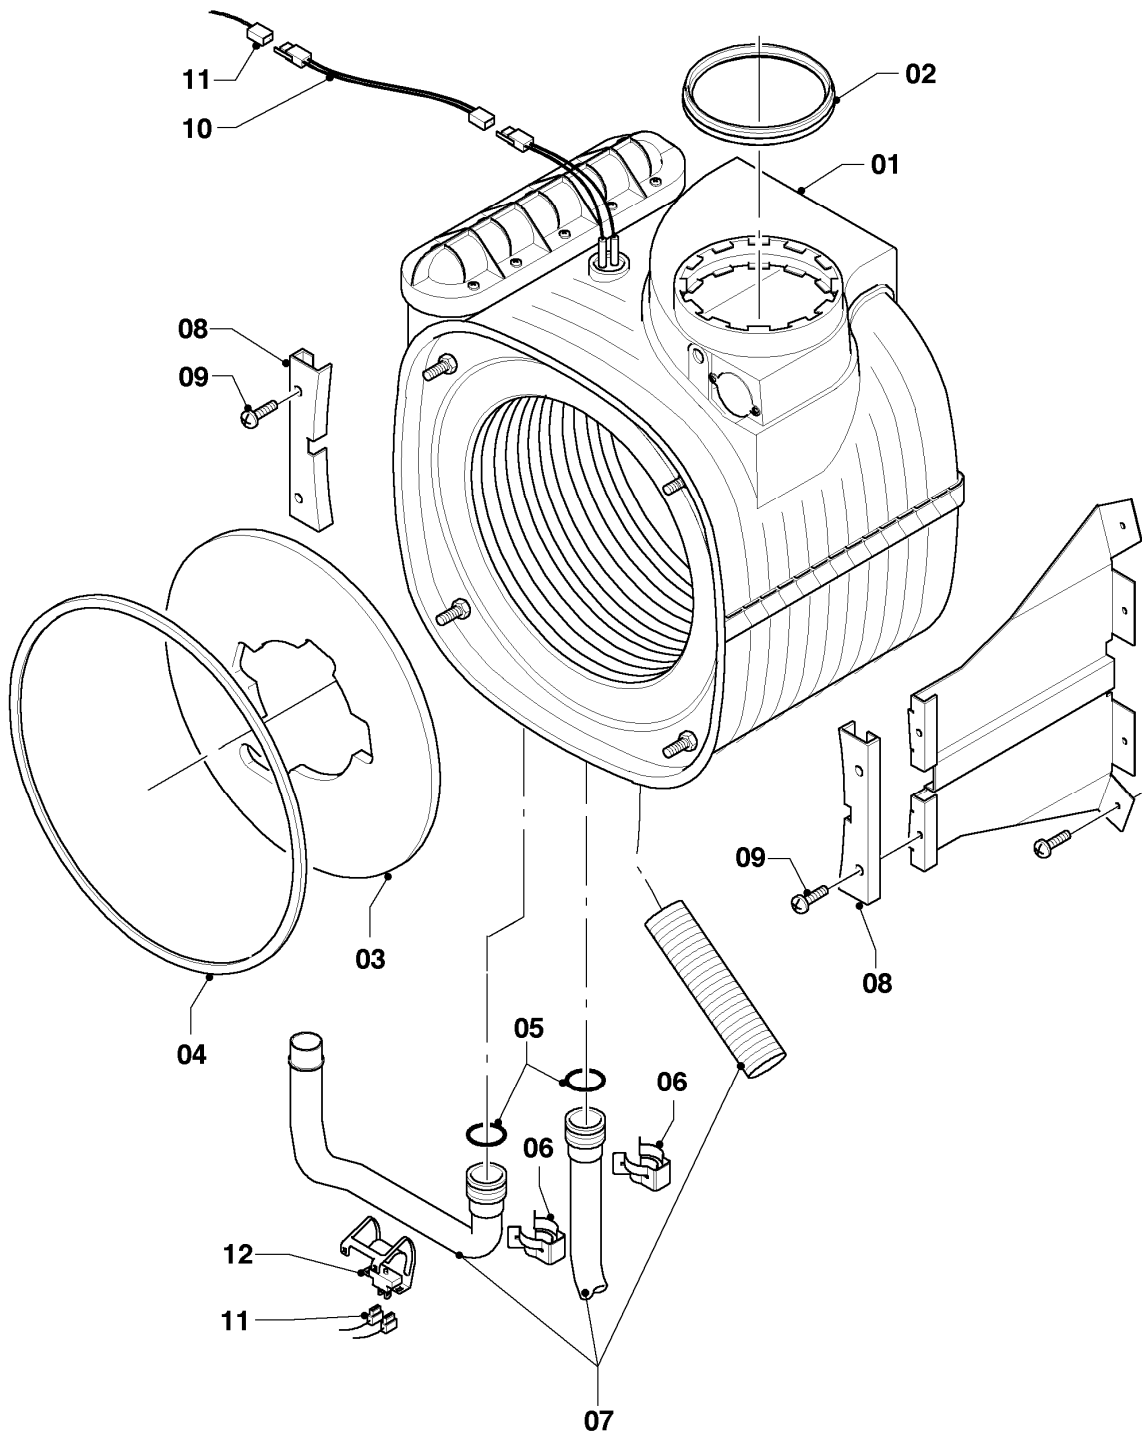

Gas-Kompaktgerät VSC ecoCOMPACT

VSC 126/2-C 140

06a - Wärmetauscher

03 - 06 - 077

-> zum Ersatzteilkauf bei www.loebbeshop.de <-

Gas-Kompaktgerät VSC ecoCOMPACT

VSC 126/2-C 140

06a - Wärmetauscher

Pos.	Teilenummer	Beschreibung	Hinweis, Bemerkung
01	0020018181	Wärmetauscher HW	mit Pos. 02-06
01	0020093190	Isolierung 16 mm	für Wärmetauscher, nicht dargestellt
02	981227	Dichtung EPDM (DN 80)	
03	193595	Isolierplatte	
04	0020025929	Dichtungssatz (Brennerflansch)	
05	103415	O-Ring (10 St.)	
06	103417	Klammer (10 St.)	
07	-	-	siehe Baugruppe 08a Hydraulik
08	180989	Halter, Set a 2 St.	mit Pos. 09
09	178968	Schraube (10 St.)	
10	0020052332	Kabel Sensor	
11	0020038589	Kabelbaum	
12	193592	Fühler (NTC, 19mm)	

-> zum Ersatzteilkauf bei www.loebbeshop.de <-