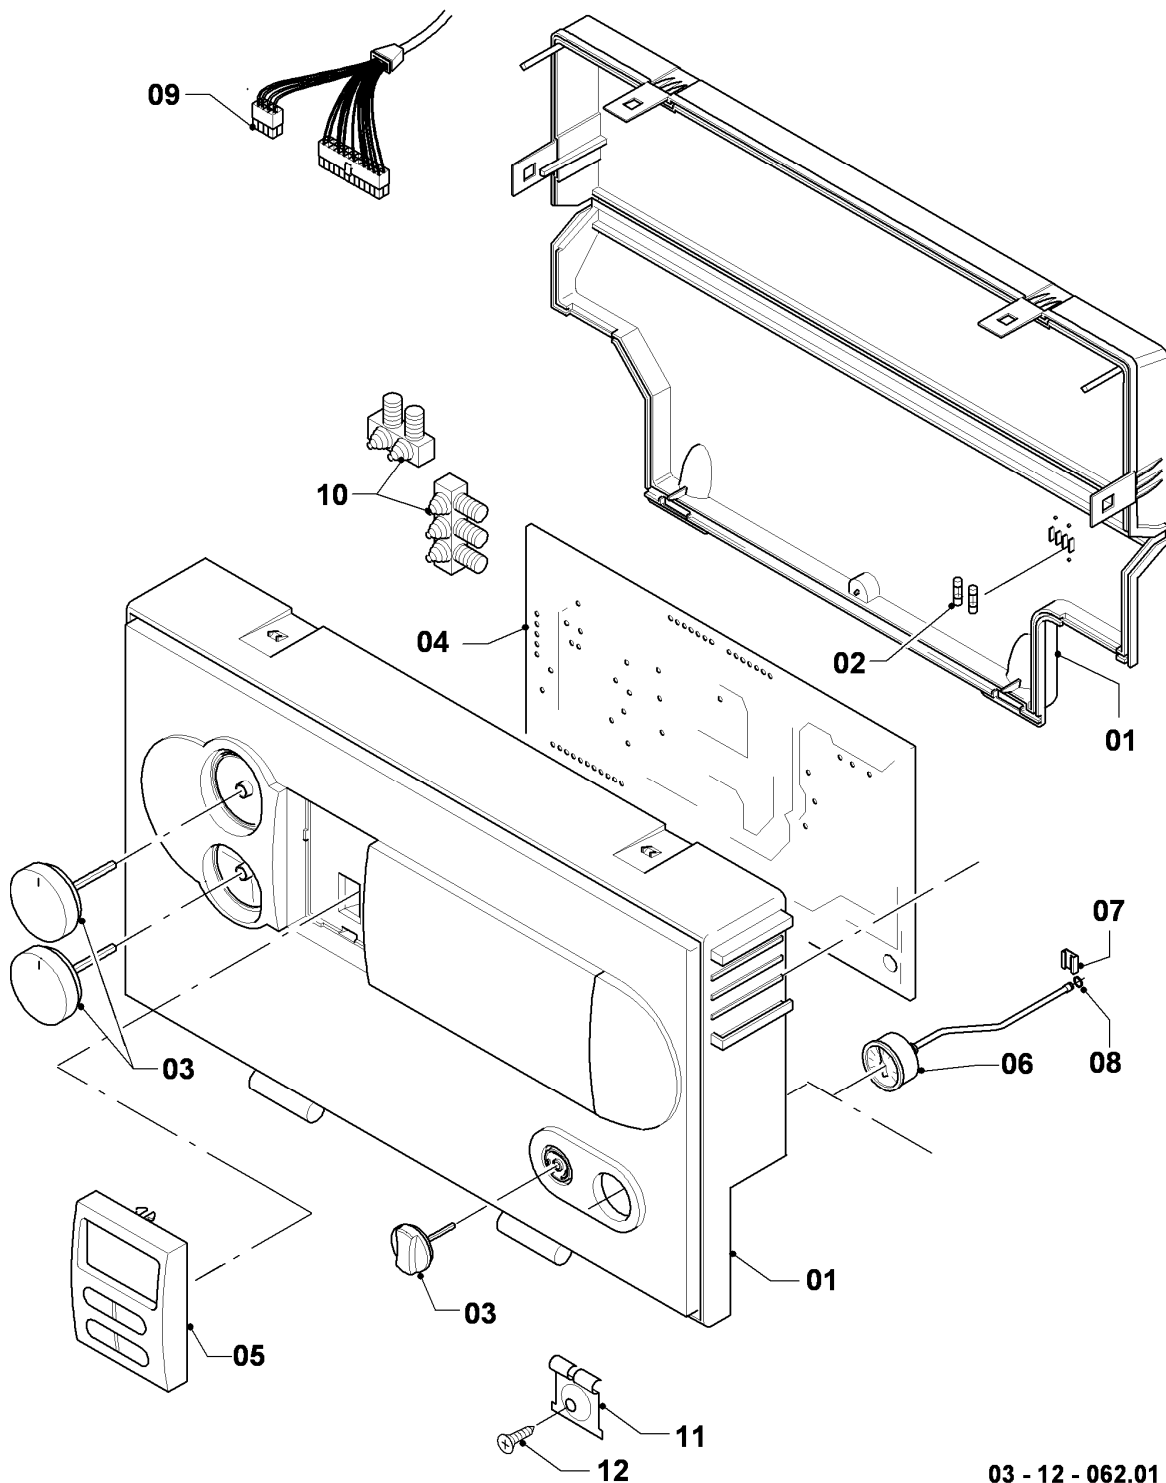

Gas-Kompaktgerät VSC ecoCOMPACT

VSC 126/2-C 140

12 - Schaltkasten

-> zum Ersatzteilkauf bei www.loebbeshop.de <-

Gas-Kompaktgerät VSC ecoCOMPACT

VSC 126/2-C 140

12 - Schaltkasten

Pos.	Teilenummer	Beschreibung	Hinweis, Bemerkung
01	0020037661	Gehäuse (Performance, weiß)	weiß, mit Pos. 02, 03
02	0020067507	Sicherung 2,0 A T2H (10 St.)	2,0 AT
03	0020037662	Knopf weiß, Set a 3 St.	
04	0020105608	Leiterplatte ecoCOMPACT	mit Pos. 02
05	0020056562	Display (weiß)	
06	180982	Manometer	mit Pos. 07-08
07	0020107709	Halter	
08	981155	O-Ring (10 St.)	
09	0020038589	Kabelbaum	
09	0020132671	Kabelbaum (Hydraulik)	nicht dargestellt
10	078533	Zugentlaster, Set	
11	0020020025	Halter Schaltkasten, Set a 2 St.	mit Pos. 12
12	0020107695	Schraube (10 St.)	

-> zum Ersatzteilkauf bei www.loebbeshop.de <-