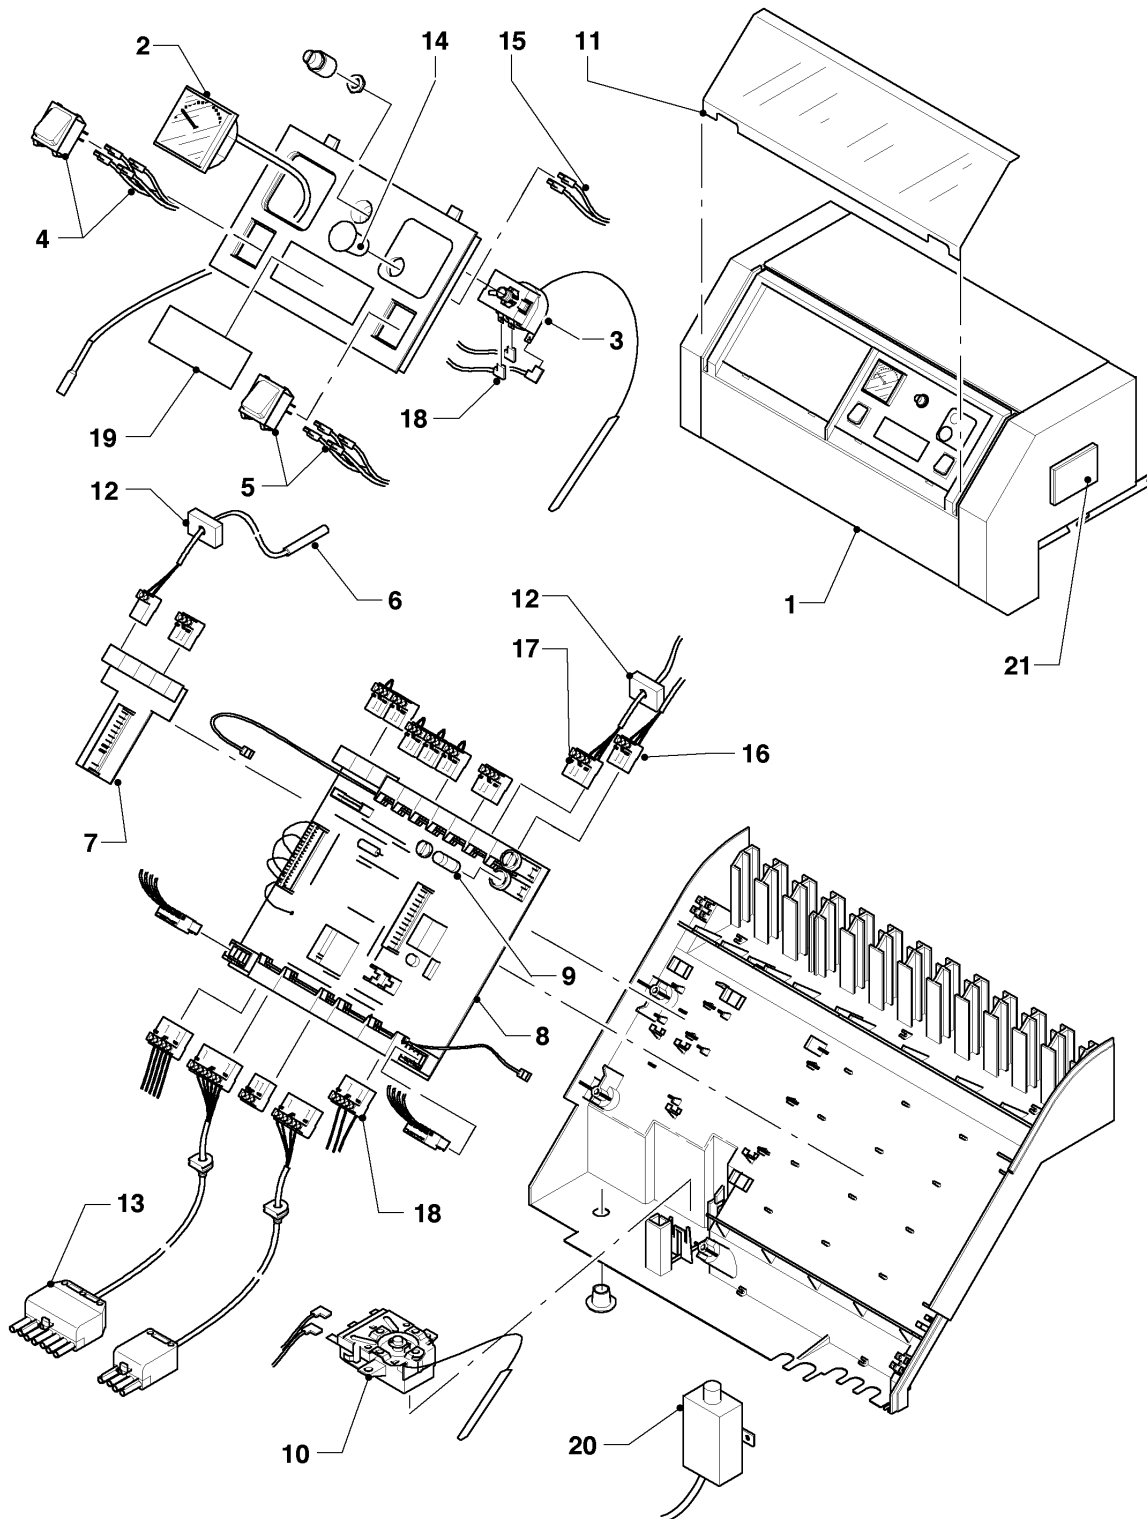

Öl-Gebläsekessel VKO unit (incl. iroVIT)

VKO unit 45/4

12 - Schaltkasten

04 - 12 - 016

-> zum Ersatzteilkauf bei www.loebbeshop.de <-

Öl-Gebläsekessel VKO unit (incl. iroVIT)

VKO unit 45/4

12 - Schaltkasten

Pos.	Teilenummer	Beschreibung	Hinweis, Bemerkung
01	-	-	Schaltkasten, kpl. ist nicht als Ersatzteil lieferbar
02	101563	Thermometer	
03	101164	Temperaturbegrenzer, 110 Grad C	
04	257963	Schalter, STB-Taster	
05	257962	Schalter, Ein/Aus	
06	711576	Tauchfühler	
07	130476	Leiterplatte	
08	130475	Leiterplatte, BVP	mit Pos. 09
09	0020107634	Sicherung T6,3 H (10 St.)	
10	101125	Kesseltemperaturregler, 83 Grad C	
11	076081	Deckel, Klarsichtblende	
12	088654	Zugentlastungen, Set	
13	255779	Brennerstecker/Kabel, 7-polig	
14	250645	Glimmlampe	
15	252623	Stecker, Störanzeige	
16	733753	Kabelbaum	
17	733754	Verbindungsleitung	
18	733877	Verbindungsleitung, STB	
19	209635	Blinddeckel, Betr.-stundenz.	
20	-	-	Position entfällt für diese Geräte
21	-	-	siehe Zubehör 307539 Service-Steckdose für VKO, nicht als Ersatzteil lieferbar