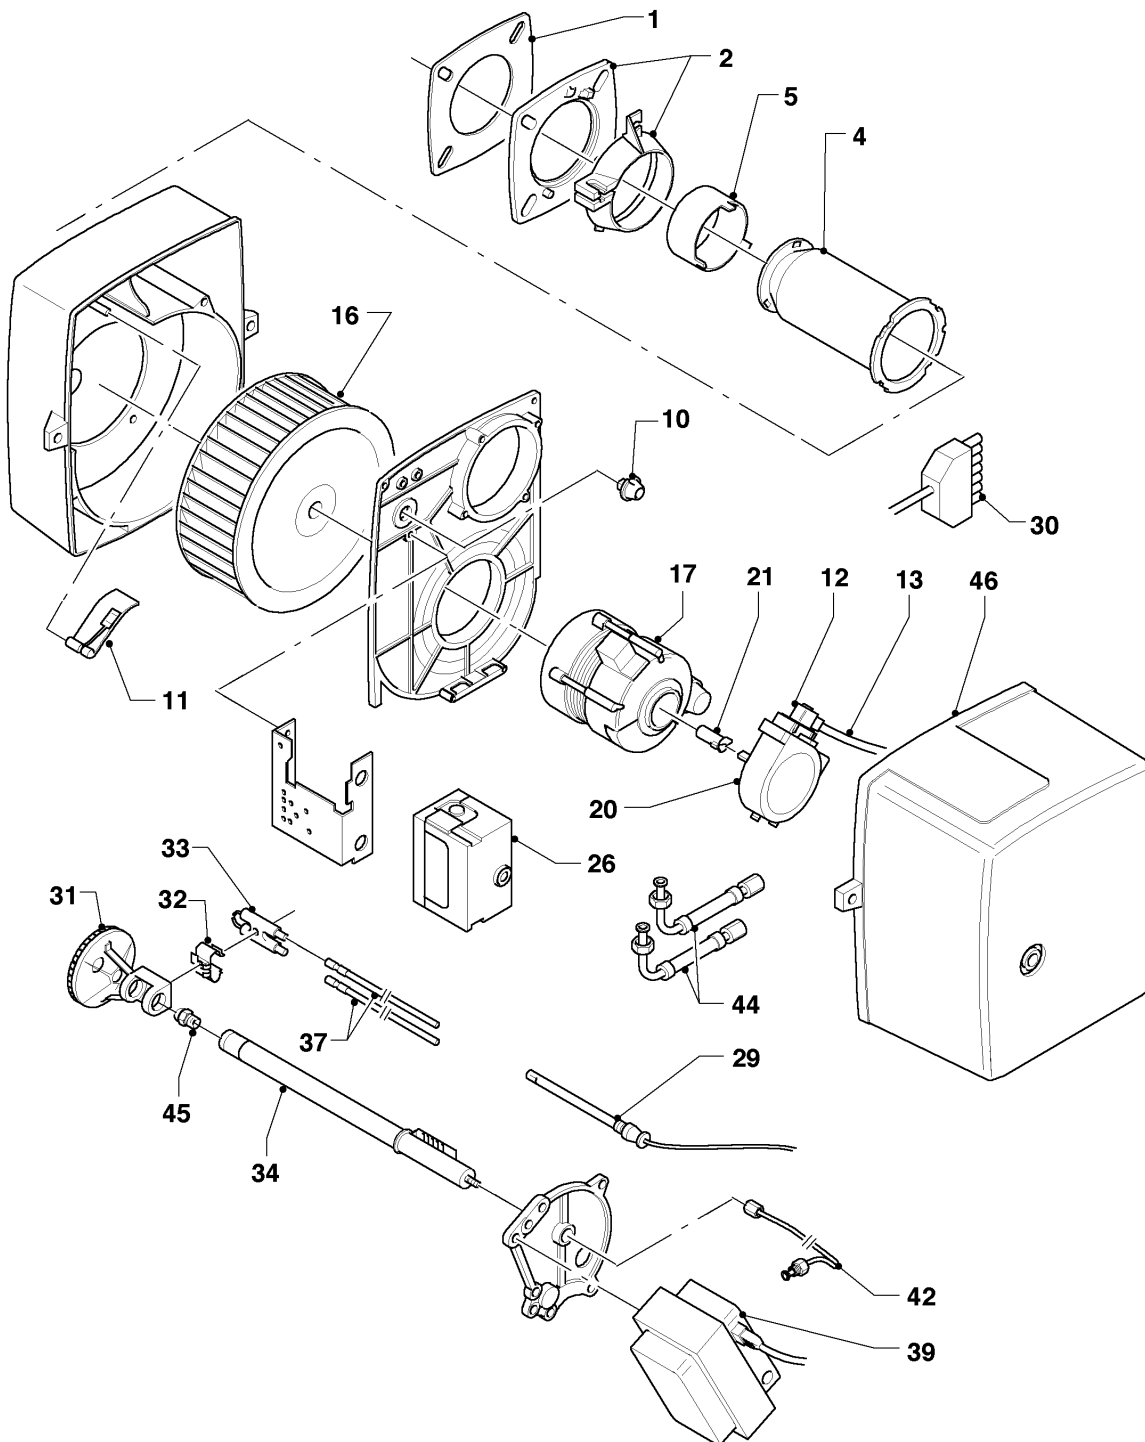

Öl-Gebläsekessel VKO unit (incl. iroVIT)

VKO unit 45/4

Baugruppenübersicht

04 - 00 - 012.01

-> zum Ersatzteilkauf bei www.loebbeshop.de <-

Öl-Gebläsekessel VKO unit (incl. iroVIT)

VKO unit 45/4

Baugruppenübersicht

04 - 04 - 011

-> zum Ersatzteilkauf bei www.loebbeshop.de <-

Öl-Gebläsekessel VKO unit (incl. iroVIT)

VKO unit 45/4

04 - Ölgebläsebrenner

Pos.	Teilenummer	Beschreibung	Hinweis, Bemerkung
01	981137	Dichtung, für Flansch D 90	
01	158358	Dichtschnur	nicht dargestellt
02	088131	Flansch, für Brenner (D 90)	
04	132730	Brennerrohr, D 90x279	
05	289320	Flammenführung (Vorsatzrohr D 84,5)	
10	143845	Knopf, Verstellung für Luftklappe	
11	190019	Luftklappe	
12	170384	Magnet-Spule	
13	255780	Kabel, mit Stecker für Magnetventil	
16	190216	Gebläserad, D 160x53	
17	250120	Elektromotor, 180 W	
17	255778	Kabel, mit Stecker zu Motor	nicht dargestellt
20	160929	Pumpe, Ölpumpe, AL 35	
21	284511	Kupplung, für Ölpumpe	
26	251641	Öl-Feuerungsautomat, Relais LOA 24	
29	254504	Widerstand, Flammenwächter	
30	252613	Stecker, 7-polig	
31	195755	Stauplatte/-scheibe (D 64,5)	
32	087183	Halter, für Elektrode	
33	090712	Elektrode, Zündung, blau	
34	289655	Düsenstock/-gestänge, L=437 mm	
37	091547	Zündkabel	
39	091257	Zündtransformator, ZM20/10V	
42	093961	Rohr, Düsenzuleitung	
44	097004	Anschluss/Ölschlauch, L=1,4 m	
45	240688	Brennerdüse (Öl), 1,10 Gph 45GR-H	VKO unit 45/4
46	068911	Haube, für Brenner	

VKO unit 45/4

06 - Wärmetauscher

Pos.	Teilenummer	Beschreibung	Hinweis, Bemerkung
00	990215	Bürste, 2110x130x70 mm	nicht dargestellt
01	068430	Brennertüre	mit Pos. 02
02	076628	Isolierung, für Brennertür	
03	071669	Brennkammer	VKO unit 45/4, mit Pos. 04 Dieser Artikel ist nicht mehr lieferbar.
04	069520	Stein, Isolierstein für Brennkammer	
05	077798	Abgashaube	
06	174204	Tauchhülse, 17x150	
07	082225	K.F.E.-Hahn	