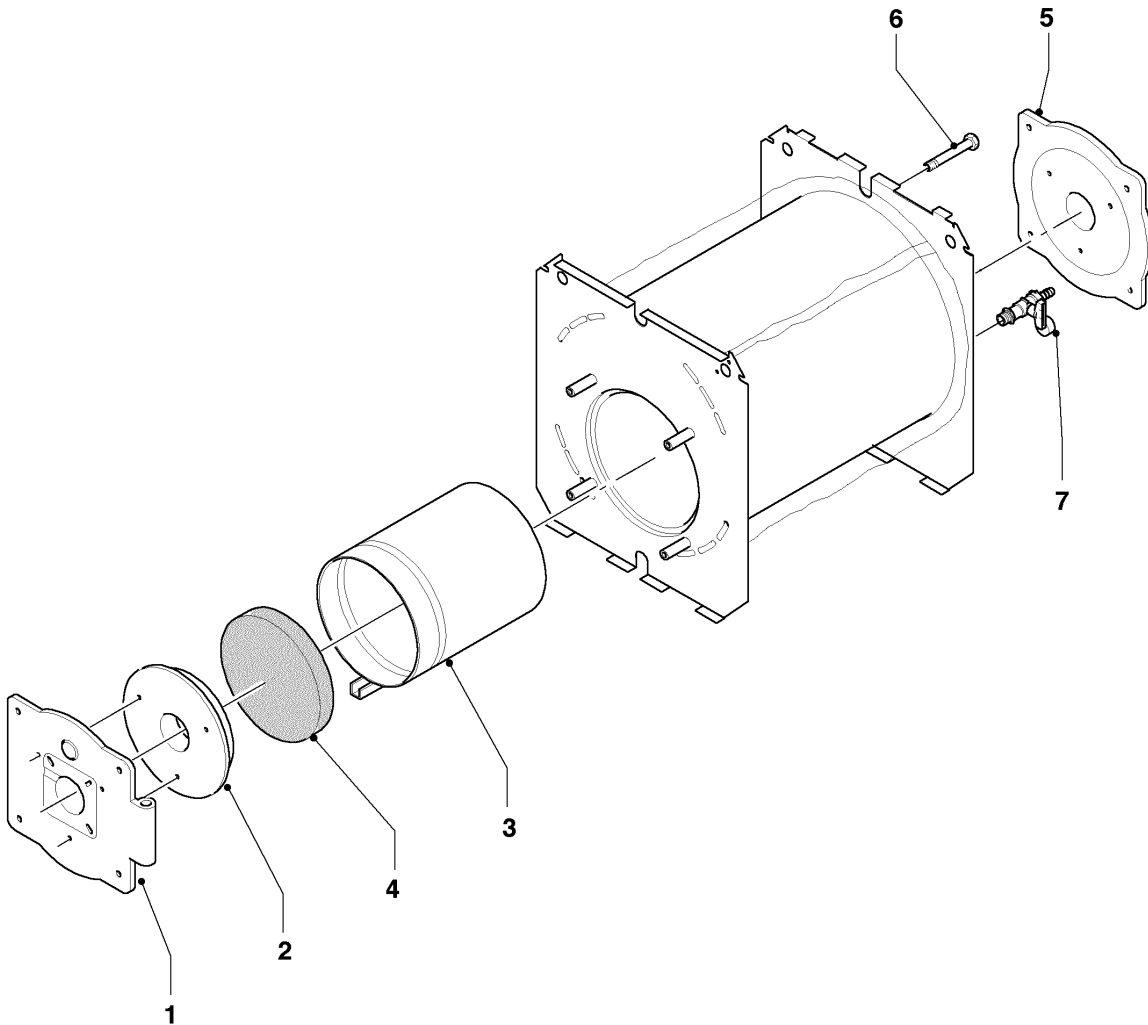

Öl-Gebläsekessel VKO unit (incl. iroVIT)

VKO unit 45/4

06 - Wärmetauscher

04 - 06 - 008

-> zum Ersatzteilkauf bei www.loebbeshop.de <-

Öl-Gebläsekessel VKO unit (incl. iroVIT)

VKO unit 45/4

06 - Wärmetauscher

Pos.	Teilenummer	Beschreibung	Hinweis, Bemerkung
00	990215	Bürste, 2110x130x70 mm	nicht dargestellt
01	068430	Brennertüre	mit Pos. 02
02	076628	Isolierung, für Brennertür	
03	071669	Brennkammer	VKO unit 45/4, mit Pos. 04 Dieser Artikel ist nicht mehr lieferbar.
04	069520	Stein, Isolierstein für Brennkammer	
05	077798	Abgashaube	
06	174204	Tauchhülse, 17x150	
07	082225	K.F.E.-Hahn	

-> zum Ersatzteilkauf bei www.loebbeshop.de <-