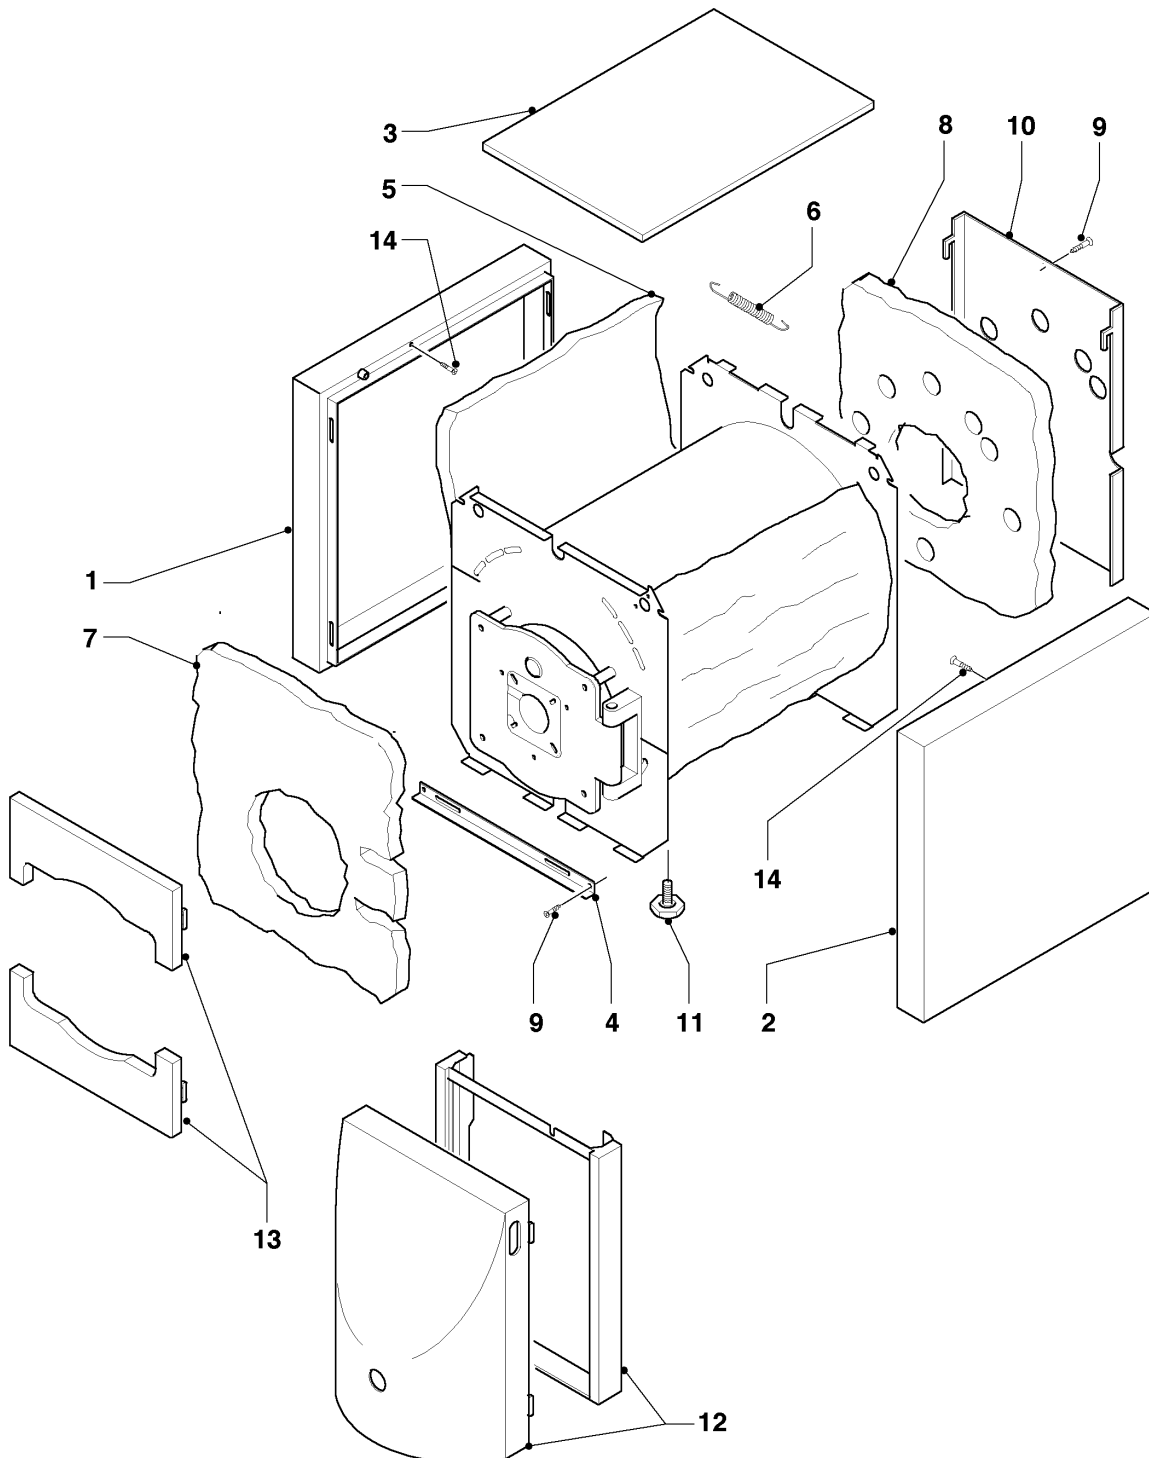

Öl-Gebläsekessel VKO unit (incl. iroVIT)

VKO unit 45/4

07 - Verkleidungsteile

04 - 07 - 011

-> zum Ersatzteilkauf bei www.loebbeshop.de <-

Öl-Gebläsekessel VKO unit (incl. iroVIT)

VKO unit 45/4

07 - Verkleidungsteile

Pos.	Teilenummer	Beschreibung	Hinweis, Bemerkung
01	078708	Seitenwand, links	VKO unit 45/4
02	078714	Seitenwand, rechts	VKO unit 45/4
03	078330	Frontblech, oben	VKO unit 45/4
04	092222	Haltewinkel, unten	gehört zum Lieferumfang des Zubehörs 307589 Brennerhauben-Set
05	076625	Isolierung	VKO unit 45/4
06	219626	Klammer, für Wärmedämmung (8 St.)	
07	076253	Isolierung, vorne	
08	076254	Isolierung, hinten	
09	130005	Blechschraube, (5 St.)	
10	074416	Rückwand	
11	071935	Fuss, Stellfuß	
12	307589	Zubehör, VKO/4 Brennerhauben-Set	Zubehörartikel, nicht als Ersatzteil bestellbar Pos. 04 Haltewinkel 092222 gehört zum Lieferumfang
13	077957	Blende, oben=unten	Verpackungseinheit = 1 Stück
14	0020107695	Schraube, (10 St.)	

-> zum Ersatzteilkauf bei www.loebbeshop.de <-