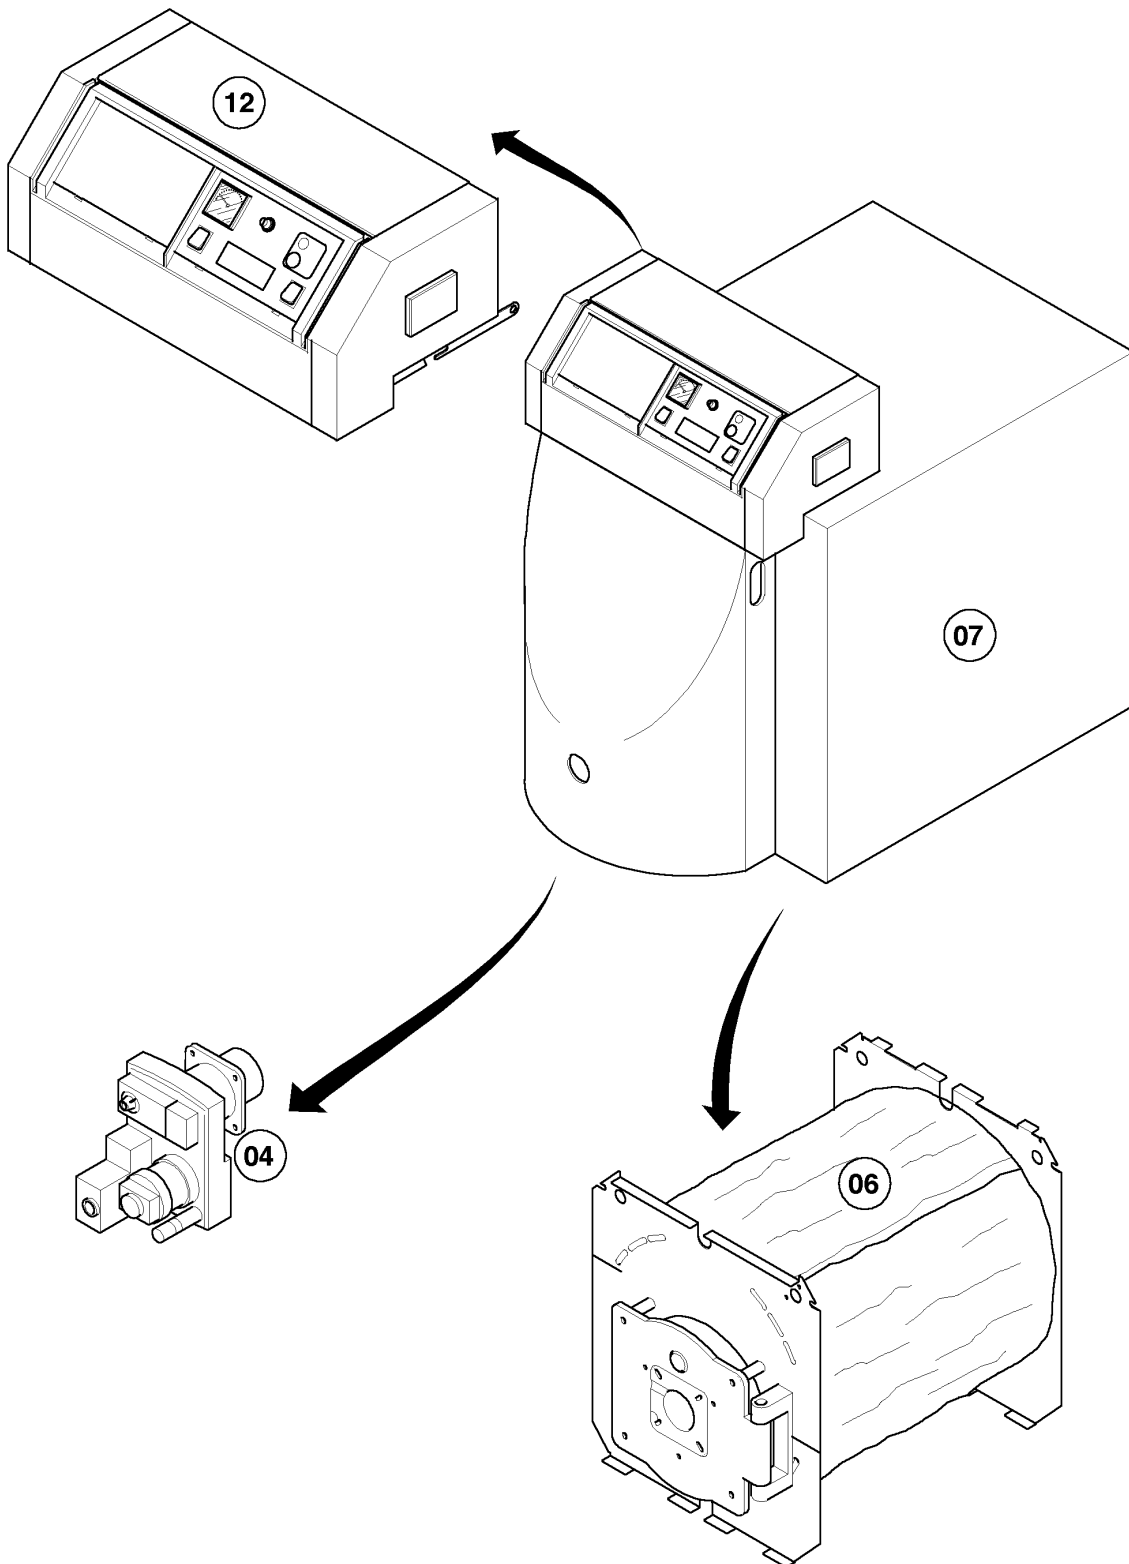

Öl-Gebläsekessel VKO unit (incl. iroVIT)

VKO unit 45/4

Baugruppenübersicht

04 - 00 - 012.01

-> zum Ersatzteilkauf bei www.loebbeshop.de <-

Öl-Gebläsekessel VKO unit (incl. iroVIT)

VKO unit 45/4

Baugruppenübersicht

04 - 04 - 011

-> zum Ersatzteilkauf bei www.loebbeshop.de <-

Öl-Gebläsekessel VKO unit (incl. iroVIT)

VKO unit 45/4

04 - Ölgebläsebrenner

Pos.	Teilenummer	Beschreibung	Hinweis, Bemerkung
01	981137	Dichtung, für Flansch D 90	
01	158358	Dichtschnur	nicht dargestellt
02	088131	Flansch, für Brenner (D 90)	
04	132730	Brennerrohr, D 90x279	
05	289320	Flammenführung (Vorsatzrohr D 84,5)	
10	143845	Knopf, Verstellung für Luftklappe	
11	190019	Luftklappe	
12	170384	Magnet-Spule	
13	255780	Kabel, mit Stecker für Magnetventil	
16	190216	Gebläserad, D 160x53	
17	250120	Elektromotor, 180 W	
17	255778	Kabel, mit Stecker zu Motor	nicht dargestellt
20	160929	Pumpe, Ölpumpe, AL 35	
21	284511	Kupplung, für Ölpumpe	
26	251641	Öl-Feuerungsautomat, Relais LOA 24	
29	254504	Widerstand, Flammenwächter	
30	252613	Stecker, 7-polig	
31	195755	Stauplatte/-scheibe (D 64,5)	
32	087183	Halter, für Elektrode	
33	090712	Elektrode, Zündung, blau	
34	289655	Düsenstock/-gestänge, L=437 mm	
37	091547	Zündkabel	
39	091257	Zündtransformator, ZM20/10V	
42	093961	Rohr, Düsenzuleitung	
44	097004	Anschluss/Ölschlauch, L=1,4 m	
45	240688	Brennerdüse (Öl), 1,10 Gph 45GR-H	VKO unit 45/4
46	068911	Haube, für Brenner	