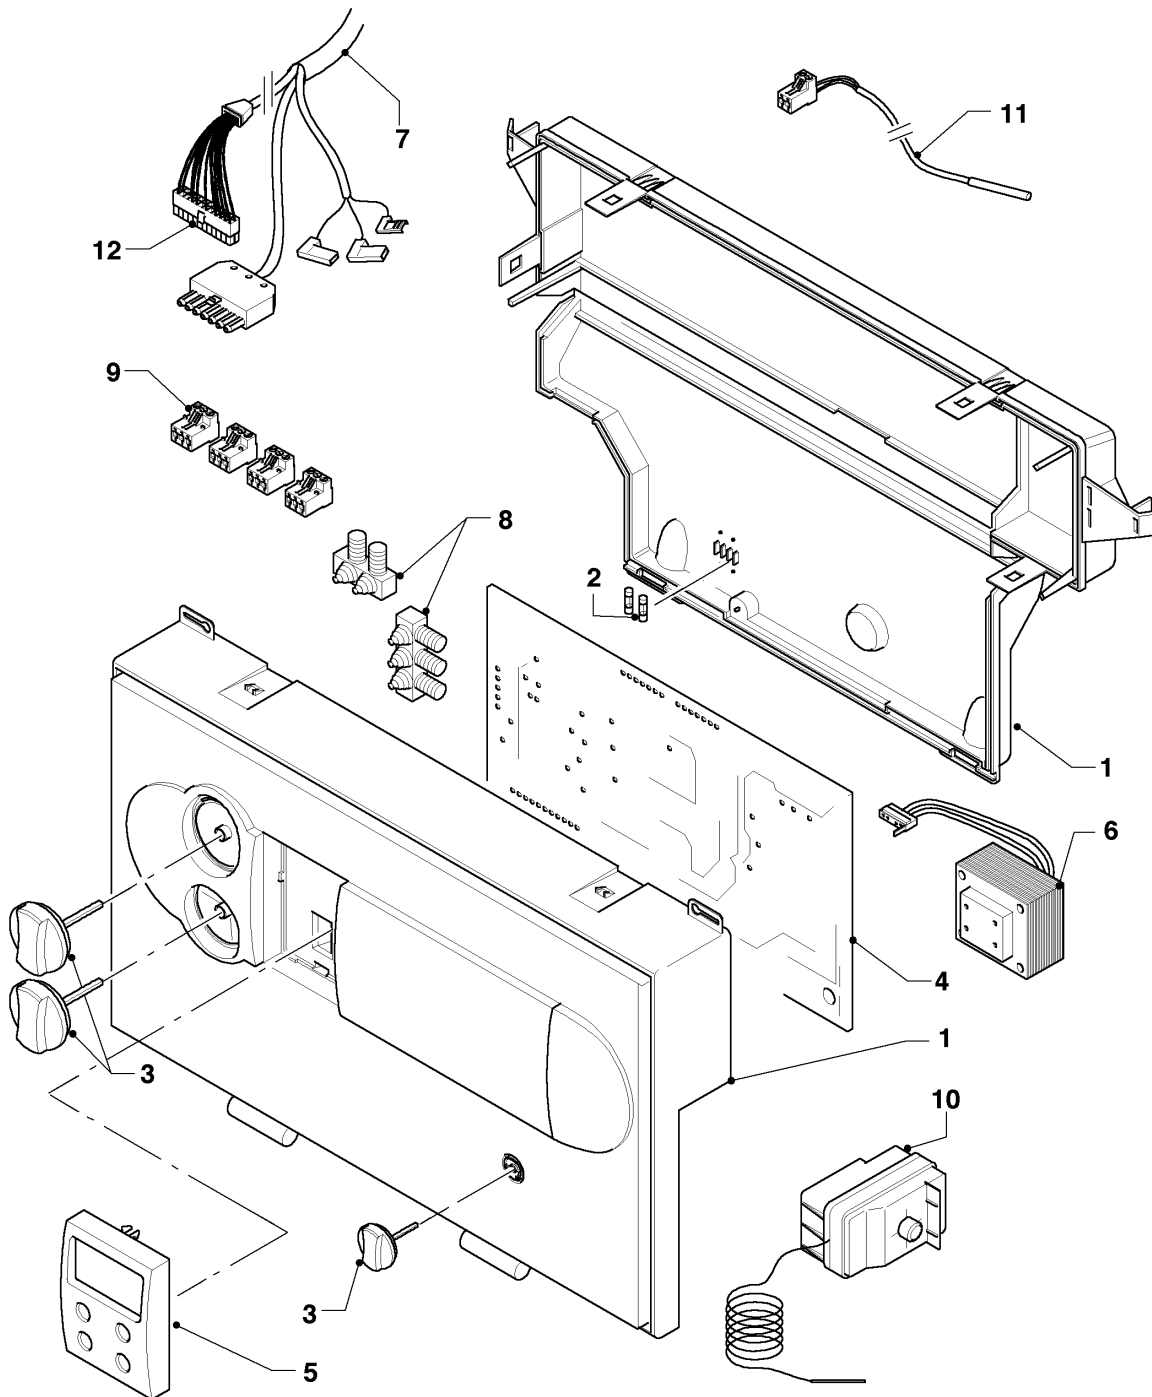

Öl-Gebläsekessel VKO unit (incl. iroVIT)

VKO unit 439/5 R2

12 - Schaltkasten

04 - 12 - 019.03

-> zum Ersatzteilkauf bei www.loebbeshop.de <-

Öl-Gebläsekessel VKO unit (incl. iroVIT)

VKO unit 439/5 R2

12 - Schaltkasten

Pos.	Teilenummer	Beschreibung	Hinweis, Bemerkung
01	295292	Schaltkasten-Gehäuse	
02	251961	Sicherung 1,25A T (10 St.)	
02	251957	Sicherung, T4H (10 St.)	
03	114288	Knopf grau, Set a 3 St.	
04	130840	Leiterplatte	
05	130822	Leiterplatte, Display (grau)	
06	287450	Transformator	
07	256280	Kabelbaum, mit STB	mit Pos. 10
08	078533	Zugentlaster, Set	
09	252629	Steckverbinder (Rast 5, 6-polig)	
10	256280	Kabelbaum, mit STB	mit Pos. 07
11	253552	Fühler, Temperaturfühler	
12	256316	Kabelbaum, mit Fühleranschluss	

-> zum Ersatzteilkauf bei www.loebbeshop.de <-