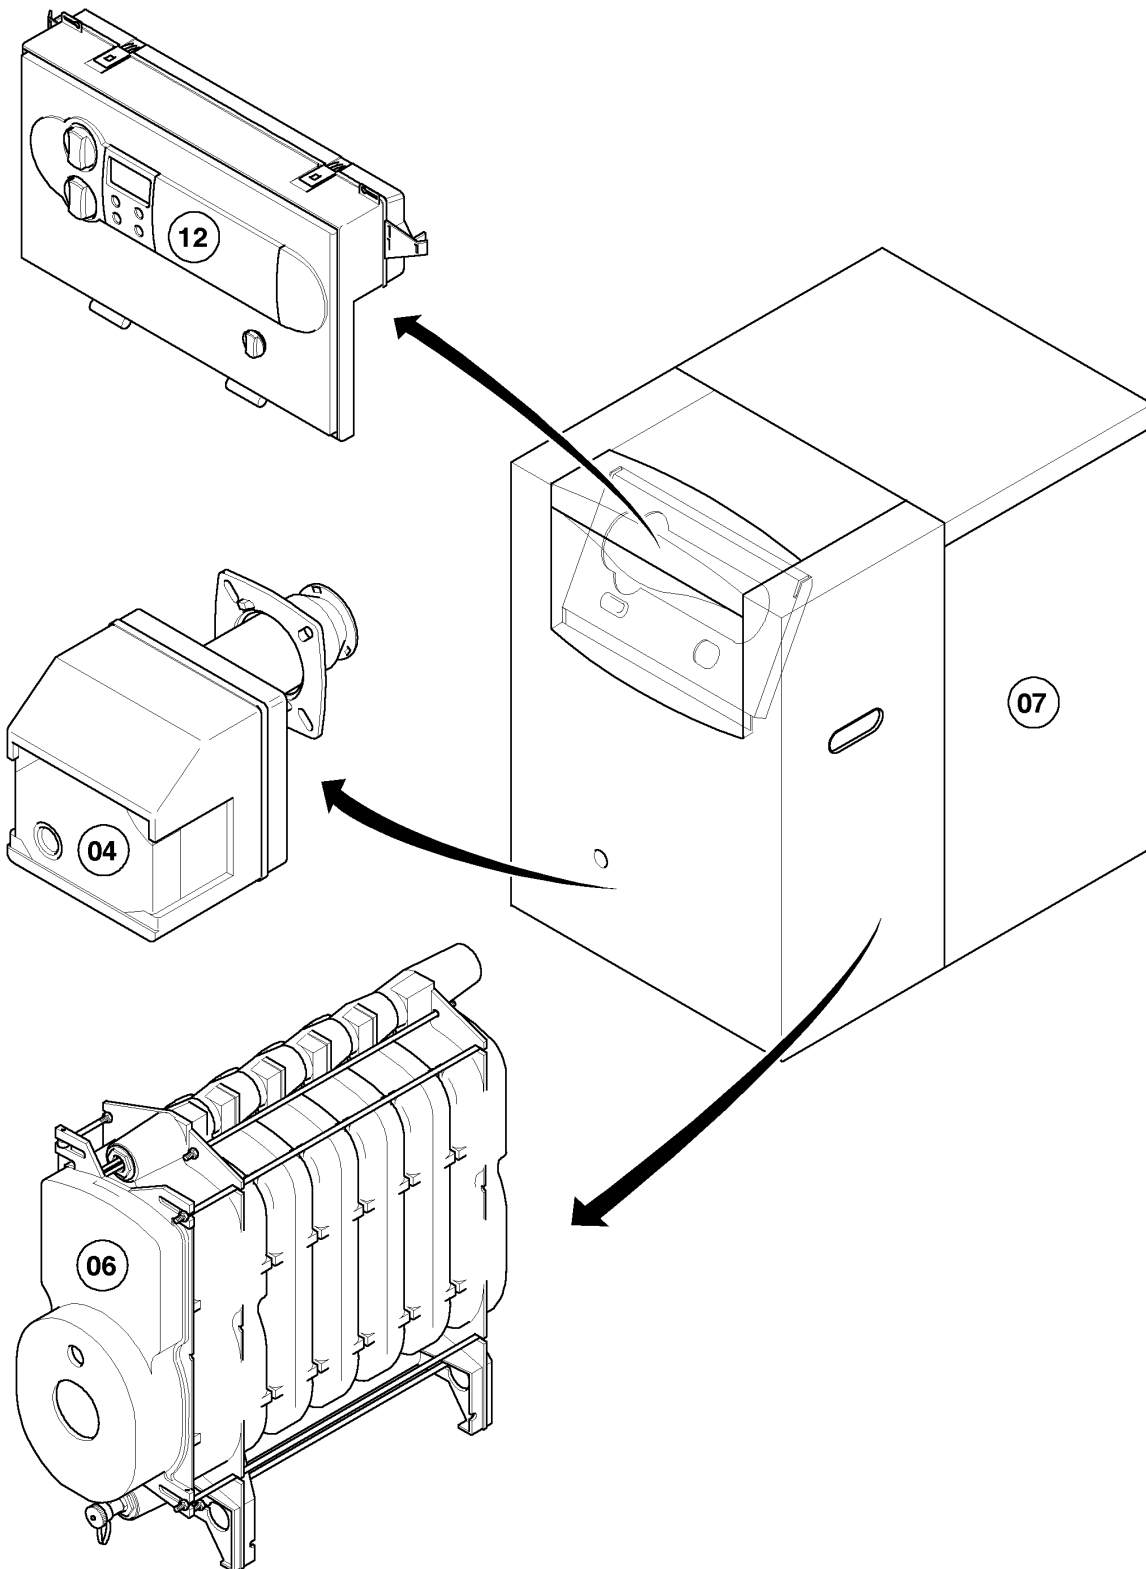

Öl-Gebläsekessel VKO unit (incl. iroVIT)

VKO unit 439/5 R2

Baugruppenübersicht

04 - 00 - 018

-> zum Ersatzteilkauf bei www.loebbeshop.de <-

Öl-Gebläsekessel VKO unit (incl. iroVIT)

VKO unit 439/5 R2

Baugruppenübersicht

Pos.	Baugruppe
04	Ölgebläsebrenner
06	Wärmetauscher
07	Verkleidungsteile
12	Schaltkasten

-> zum Ersatzteilkauf bei www.loebbeshop.de <-