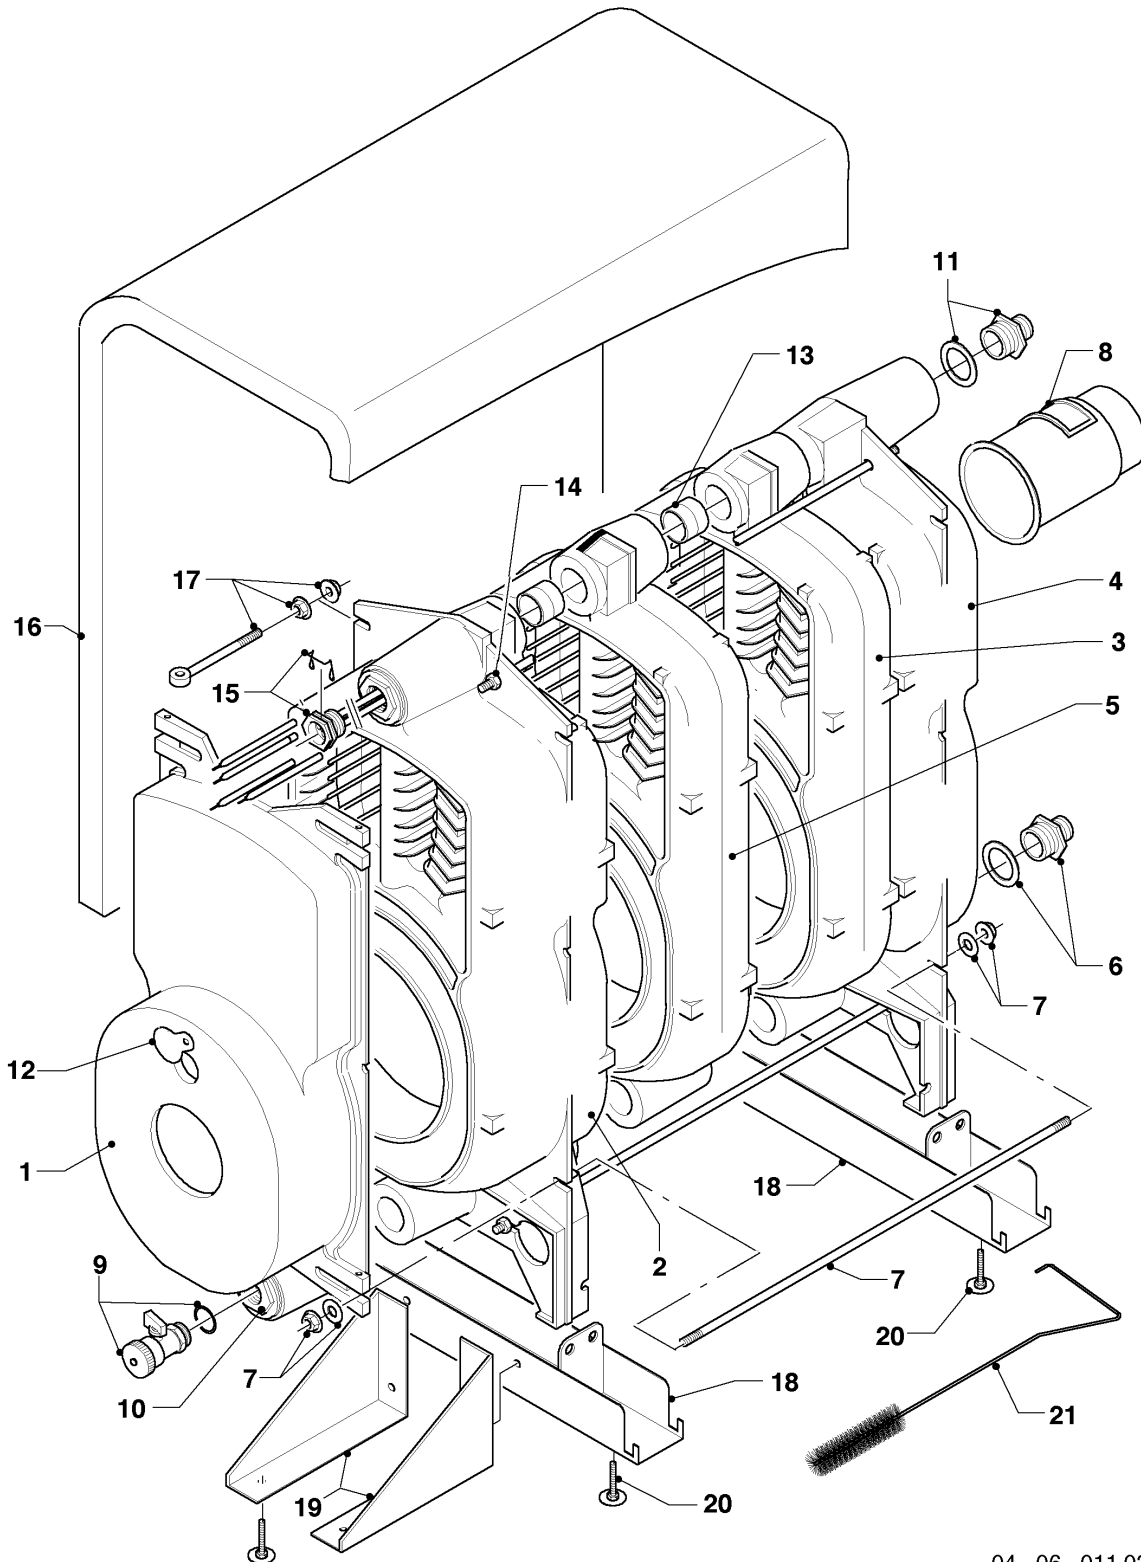

Öl-Gebläsekessel VKO unit (incl. iroVIT)

VKO unit 439/5 R2

06 - Wärmetauscher

04 - 06 - 011.03

-> zum Ersatzteilkauf bei www.loebbeshop.de <-

Öl-Gebläsekessel VKO unit (incl. iroVIT)

VKO unit 439/5 R2

06 - Wärmetauscher

Pos.	Teilenummer	Beschreibung	Hinweis, Bemerkung
00	099036	Halter, für Seitenteile (Quertraverse)	nicht dargestellt
00	099037	Halter, für Schaltkasten	nicht dargestellt
01	185205	Brennertüre	incl. Isolierung und Dichtschnur
01	076641	Isolierung, für Brennertür	nicht dargestellt
01	981351	Dichtung	nicht dargestellt
01	105919	Sechskantschraube, (10 St.)	nicht dargestellt
02	062498	Vorderglied	
03	062501	Mittelglied	
04	062499	Hinterglied	
05	062502	Mittelglied, spezial	VKO unit 439/5 R2
06	184123	Reduzierstück, Nippel	VKO unit 439/5 R2
07	060310	Ankerstange	VKO unit 439/5 R2
08	146035	Abgasrohr, m.Reinigungsöffnung (150 mm)	VKO unit 439/5 R2
09	014740	K.F.E.-Hahn	
10	184122	Reduzierstück, Nippel	VKO unit 439/5 R2
11	184123	Reduzierstück, Nippel	
12	161276	Schaulochdeckel	
13	136107	Kesselnippel	
14	092301	Befestigungssatz VKO 5, Kleinteile	
15	060636	Fühlerrohr	
16	079175	Isolierung, Kesselblock	VKO unit 439/5 R2
17	092302	Befestigungssatz, für Brennertür	
18	088141	Halblech	
19	-	-	VKO unit 439/5 R2, Bauteil trifft für dieses Gerät nicht zu
20	071935	Fuss, Stellfuß	
21	297008	Bürsten, Reinigungsbürsten	

-> zum Ersatzteilkauf bei www.loebbeshop.de <-