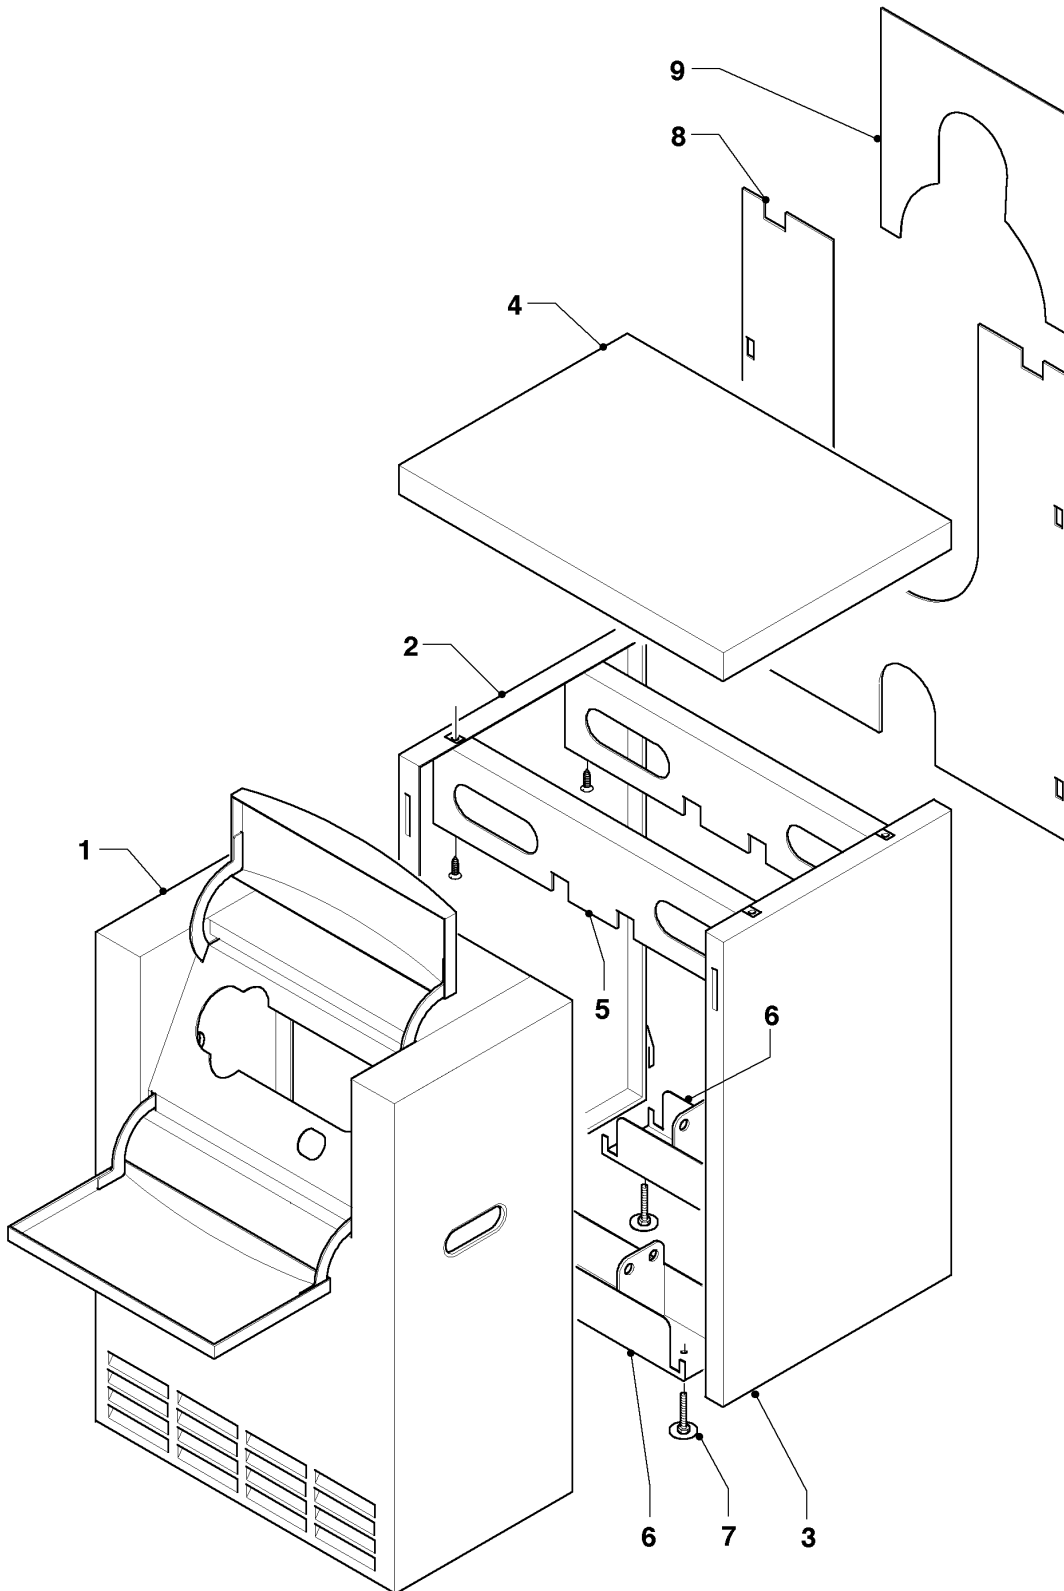

Öl-Gebläsekessel VKO unit (incl. iroVIT)

VKO unit 439/5 R2

07 - Verkleidungsteile

04 - 07 - 012.03

-> zum Ersatzteilkauf bei www.loebbeshop.de <-

Öl-Gebläsekessel VKO unit (incl. iroVIT)

VKO unit 439/5 R2

07 - Verkleidungsteile

Pos.	Teilenummer	Beschreibung	Hinweis, Bemerkung
00	079131	Isolierung, vorne oben	für iroVIT in 870 mm Höhe (nicht dargestellt)
00	079198	Isolierung, vorne oben	für iroVIT in 850 mm Höhe (nicht dargestellt)
00	079132	Isolierung, vo. unten (870 mm hoch)	für iroVIT in 870 mm Höhe (nicht dargestellt)
00	079199	Isolierung, vorne unten	für iroVIT in 850 mm Höhe (nicht dargestellt)
00	092301	Befestigungssatz VKO 5, Kleinteile	nicht dargestellt
01	068923	Haube, 847 mm H	für iroVIT 870 mm Höhe
02	092408	Seitenteil, links 807 mm H	VKO unit 439/5 R2, für iroVIT 870 mm Höhe
03	092407	Seitenteil, re. 807 mm H	VKO unit 439/5 R2, für iroVIT 870 mm Höhe
04	078985	Abdeckblech	VKO unit 439/5 R2
05	099036	Halter, für Seitenteile (Quertraverse)	
06	088141	Halteblech	
07	071935	Fuss, Stellfuß	
08	079197	Isolierung, Rückwand	nicht dargestellt
08	134632	Rückwand, gross 807 mm H	
08	210786	Isolierplatte, Rückwand	nicht dargestellt
09	134633	Rückwand, klein 291 mm H	

-> zum Ersatzteilkauf bei www.loebbeshop.de <-