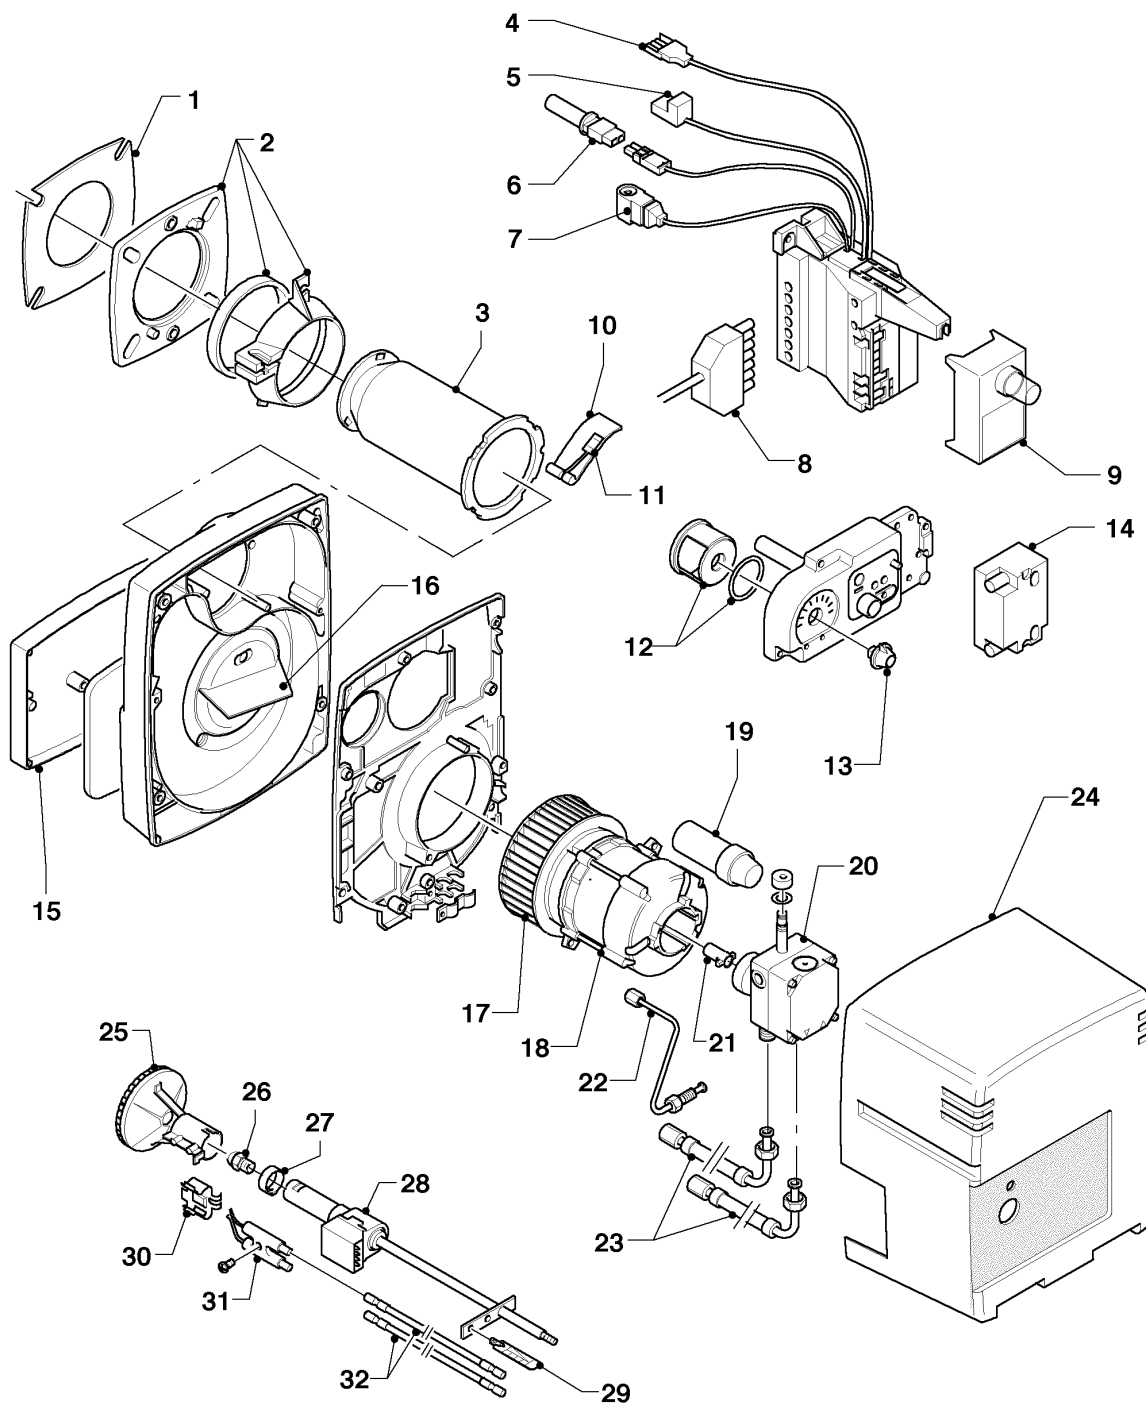

04 - 04 - 017

-> zum Ersatzteilkauf bei www.loebbeshop.de <-

Öl-Gebläsekessel VKO unit (incl. iroVIT)

VKO unit 439/5 R2

04 - Ölgebläsebrenner

Pos.	Teilenummer	Beschreibung	Hinweis, Bemerkung
01	981137	Dichtung, für Flansch D 90	VKO unit 439/5 R2
01	158358	Dichtschnur	VKO unit 439/5 R2, nicht dargestellt
02	088131	Flansch, für Brenner (D 90)	VKO unit 439/5 R2
03	132737	Brennerrohr, 193x87/59	VKO unit 439/5 R2
04	262611	Stecker, 3-polig für Motor	
05	081223	Anschlusskabel, Zündtrafo	
06	117364	Widerstand, Fotozelle	
07	0020025020	Spule, Magnetspule Danfoss	
08	256280	Kabelbaum, mit STB	
09	100593	Öl-Feuerungsautomat	
09	183541	Führung, für Entstörknopf	nicht dargestellt
09	0020068021	Anschlusskasten	Sockel für Ölfeuerungsautomat (nicht dargestellt)
10	190017	Luftklappe	mit Feder
11	190018	Luftklappe, -Feder	
12	140814	Luftsteuerteil, mit Feder	
13	143821	Knopf, man. Luftklappenantrieb	
14	091254	Zündtransformator	
15	0020012845	Deckel, Luftansaugung	VKO unit 439/5 R2
16	079434	Luftführung, (-rezirkulation)	VKO unit 439/5 R2
17	190180	Gebläserad, D 133x40	VKO unit 439/5 R2
18	255026	Motor, 110 W, mit Kondensator	
19	257303	Kondensator 4uF, 400 V	
20	160815	Pumpe, Ölpumpe, BFP21L3-LES	
20	153051	Filter-Einsatz, für Ölpumpe	mit Dichtung (nicht dargestellt)
21	284511	Kupplung, für Ölpumpe	
22	091563	Rohr, Düsenzuleitung	
23	095665	Anschluss/Ölschlauch, L=1,4 m	
24	178530	Haube, für Brenner	
25	0020012516	Stauplatte	VKO unit 439/5 R2

-> zum Ersatzteilkauf bei www.loebbeshop.de <-

Öl-Gebläsekessel VKO unit (incl. iroVIT)

VKO unit 439/5 R2

04 - Ölgebläsebrenner

Pos.	Teilenummer	Beschreibung	Hinweis, Bemerkung
26	246608	Brennerdüse (Öl), 1,00 GPH 45GR/H	VKO unit 439/5 R2
27	0020012523	Einstellring	
28	289814	Düsenstock, /-gestänge	VKO unit 439/5 R2
28	0020012514	Kabel, Ölvorwärmung	VKO unit 439/5 R2, nicht dargestellt
29	208466	Blende, Einstellskala	
30	087183	Halter, für Elektrode	
31	0020012517	Zünderlektrode	
32	091539	Zündkabel	