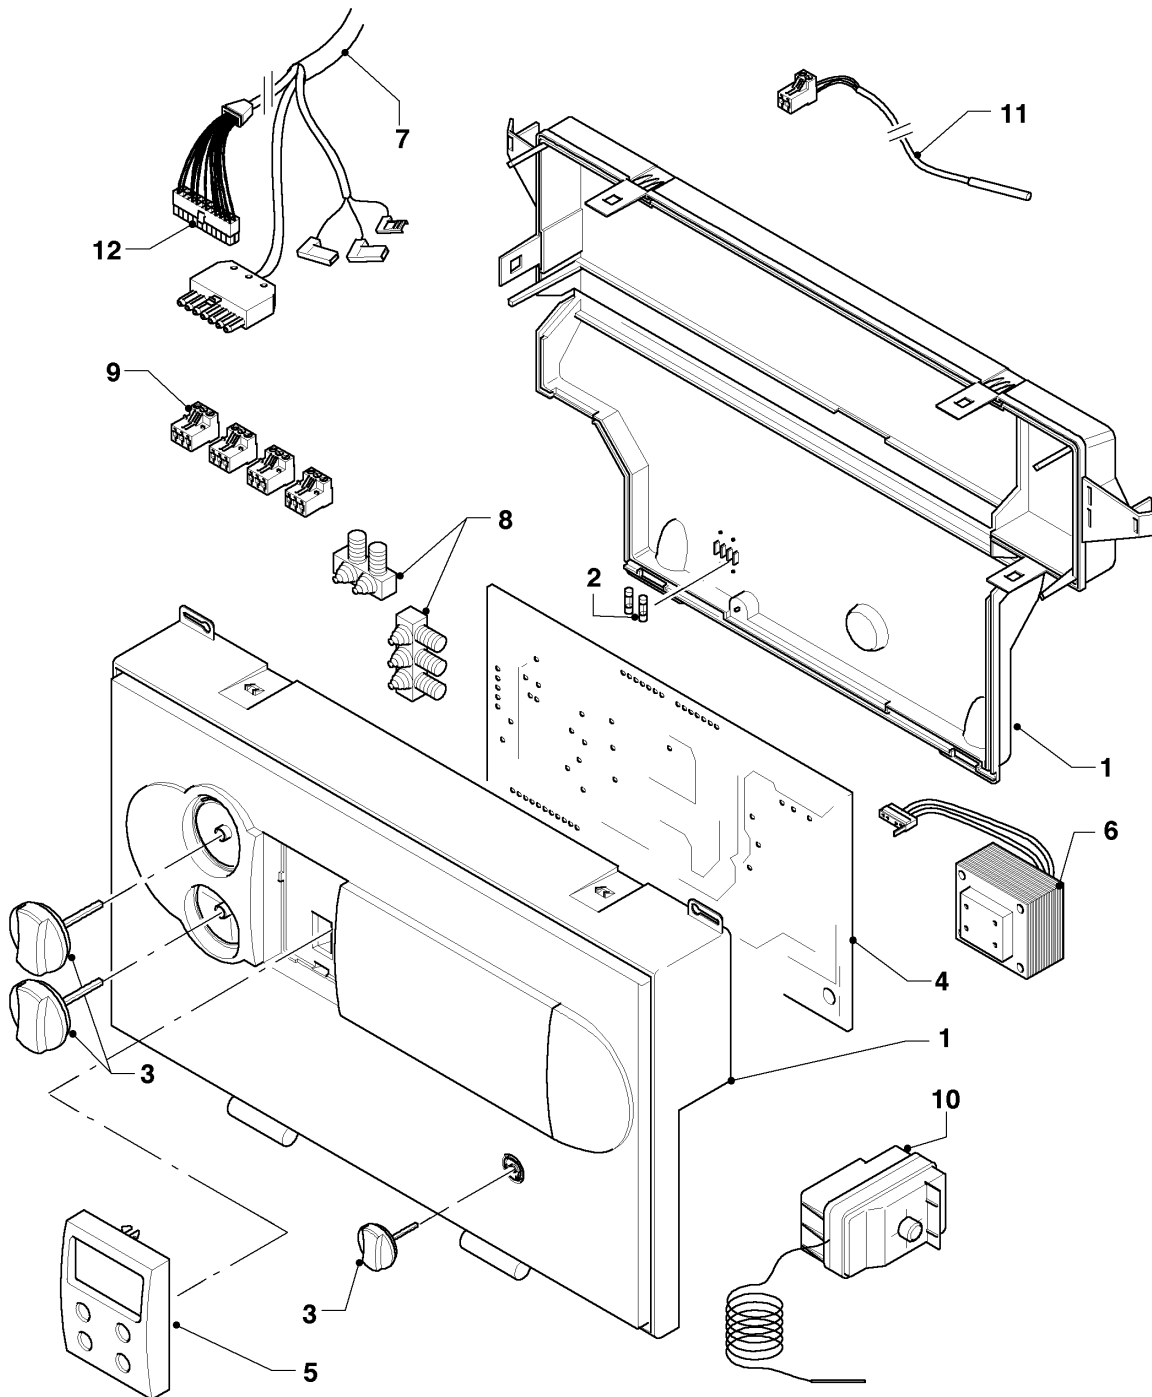

Öl-Gebläsekessel VKO unit (incl. iroVIT)

VKO unit 309/5 R2

12 - Schaltkasten

04 - 12 - 019.03

-> zum Ersatzteilkauf bei www.loebbeshop.de <-

Öl-Gebläsekessel VKO unit (incl. iroVIT)

VKO unit 309/5 R2

12 - Schaltkasten

Pos.	Teilenummer	Beschreibung	Hinweis, Bemerkung
01	295292	Schaltkasten-Gehäuse	
02	251961	Sicherung 1,25A T (10 St.)	
02	251957	Sicherung, T4H (10 St.)	
03	114288	Knopf grau, Set a 3 St.	
04	130840	Leiterplatte	
05	130822	Leiterplatte, Display (grau)	
06	287450	Transformator	
07	256280	Kabelbaum, mit STB	mit Pos. 10
08	078533	Zugentlaster, Set	
09	252629	Steckverbinder (Rast 5, 6-polig)	
10	256280	Kabelbaum, mit STB	mit Pos. 07
11	253552	Fühler, Temperaturfühler	
12	256316	Kabelbaum, mit Fühleranschluss