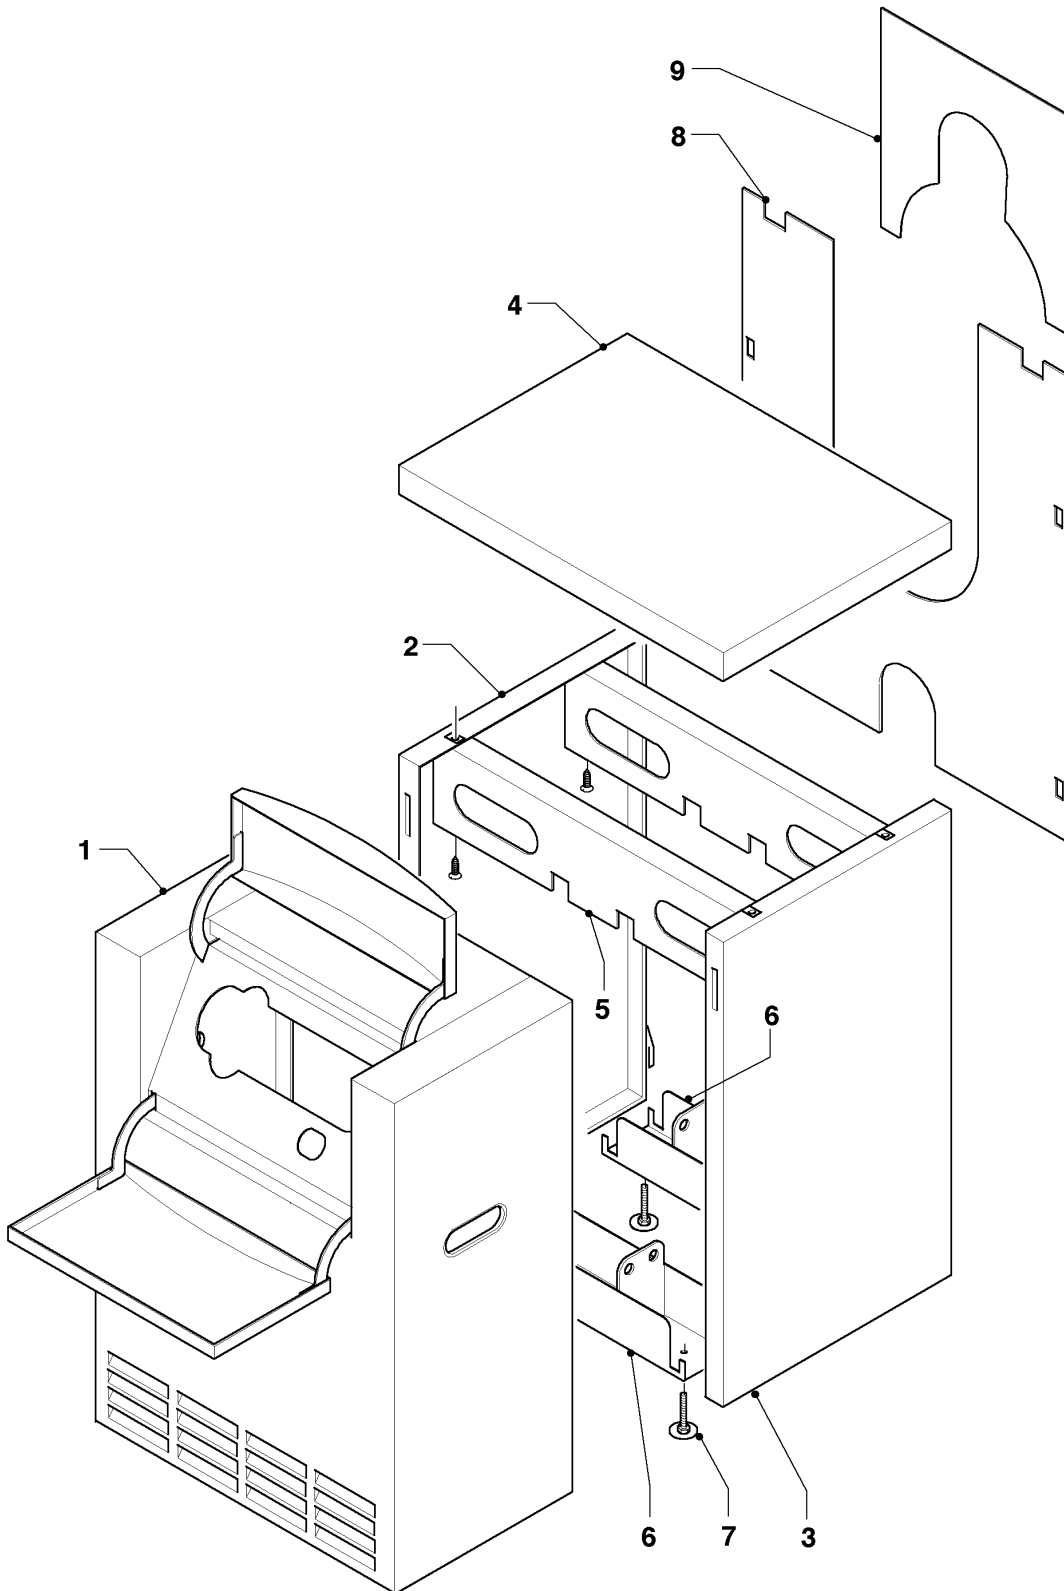

Öl-Gebläsekessel VKO unit (incl. iroVIT)

VKO unit 309/5 R2

07 - Verkleidungsteile

04 - 07 - 012.03

-> zum Ersatzteilkauf bei www.loebbeshop.de <-

Öl-Gebläsekessel VKO unit (incl. iroVIT)

VKO unit 309/5 R2

07 - Verkleidungsteile

Pos.	Teilenummer	Beschreibung	Hinweis, Bemerkung
00	079131	Isolierung, vorne oben	für iroVIT in 870 mm Höhe (nicht dargestellt)
00	079198	Isolierung, vorne oben	für iroVIT in 850 mm Höhe (nicht dargestellt)
00	079132	Isolierung, vo. unten (870 mm hoch)	für iroVIT in 870 mm Höhe (nicht dargestellt)
00	079199	Isolierung, vorne unten	für iroVIT in 850 mm Höhe (nicht dargestellt)
00	092301	Befestigungssatz VKO 5, Kleinteile	nicht dargestellt
01	068923	Haube, 847 mm H	für iroVIT 870 mm Höhe
02	092418	Seitenteil, links 807 mm H	VKO unit 309/5 R2, für iroVIT 870 mm Höhe
03	092403	Seitenteil, re. 807 mm H	VKO unit 309/5 R2, für iroVIT 870 mm Höhe
04	078983	Abdeckblech	VKO unit 309/5 R2
05	099036	Halter, für Seitenteile (Quertraverse)	
06	088141	Halteblech	
07	071935	Fuss, Stellfuß	
08	079197	Isolierung, Rückwand	nicht dargestellt
08	134632	Rückwand, gross 807 mm H	
08	210786	Isolierplatte, Rückwand	nicht dargestellt
09	134633	Rückwand, klein 291 mm H	

-> zum Ersatzteilkauf bei www.loebbeshop.de <-