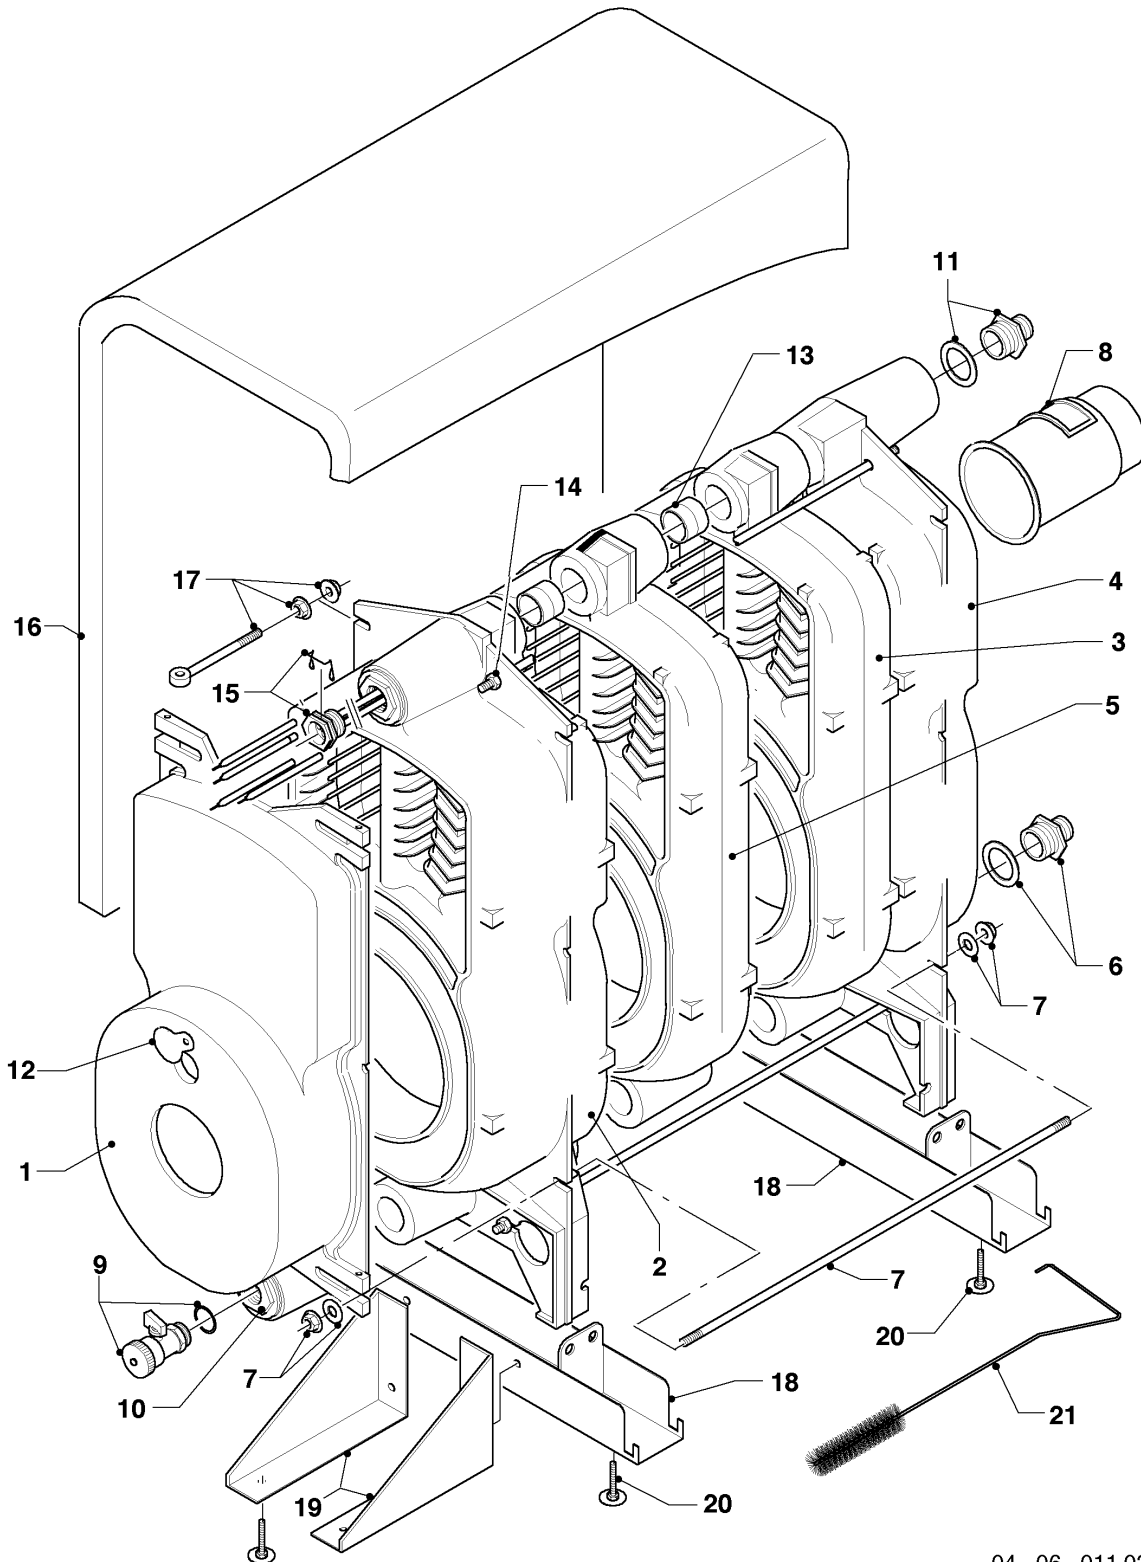

Öl-Gebläsekessel VKO unit (incl. iroVIT)

VKO unit 309/5 R2

06 - Wärmetauscher

04 - 06 - 011.03

-> zum Ersatzteilkauf bei www.loebbeshop.de <-

Öl-Gebläsekessel VKO unit (incl. iroVIT)

VKO unit 309/5 R2

06 - Wärmetauscher

Pos.	Teilenummer	Beschreibung	Hinweis, Bemerkung
00	099036	Halter, für Seitenteile (Quertraverse)	nicht dargestellt
00	099037	Halter, für Schaltkasten	nicht dargestellt
01	185205	Brennertüre	incl. Isolierung und Dichtschnur
01	076641	Isolierung, für Brennertür	nicht dargestellt
01	981351	Dichtung	nicht dargestellt
01	105919	Sechskantschraube, (10 St.)	nicht dargestellt
02	062498	Vorderglied	
03	062501	Mittelglied	
04	062499	Hinterglied	
05	-	-	VKO unit 309/5 R2, Bauteil trifft für dieses Gerät nicht zu
06	083656	Reduzierstück, Nippel	VKO unit 309/5 R2
07	060308	Ankerstange	VKO unit 309/5 R2
08	146034	Abgasrohr, m.Reinigungsöffnung (130 mm)	VKO unit 309/5 R2
09	014740	K.F.E.-Hahn	
10	083657	Reduzierstück	VKO unit 309/5 R2
11	184123	Reduzierstück, Nippel	
12	161276	Schaulochdeckel	
13	136107	Kesselnippel	
14	092301	Befestigungssatz VKO 5, Kleinteile	
15	060636	Fühlerrohr	
16	079142	Isolierung, Kesselblock	VKO unit 309/5 R2
17	092302	Befestigungssatz, für Brennertür	
18	088141	Halteblech	
19	-	-	VKO unit 309/5 R2, Bauteil trifft für dieses Gerät nicht zu
20	071935	Fuss, Stellfuß	
21	297008	Bürsten, Reinigungsbürsten	

-> zum Ersatzteilkauf bei www.loebbeshop.de <-