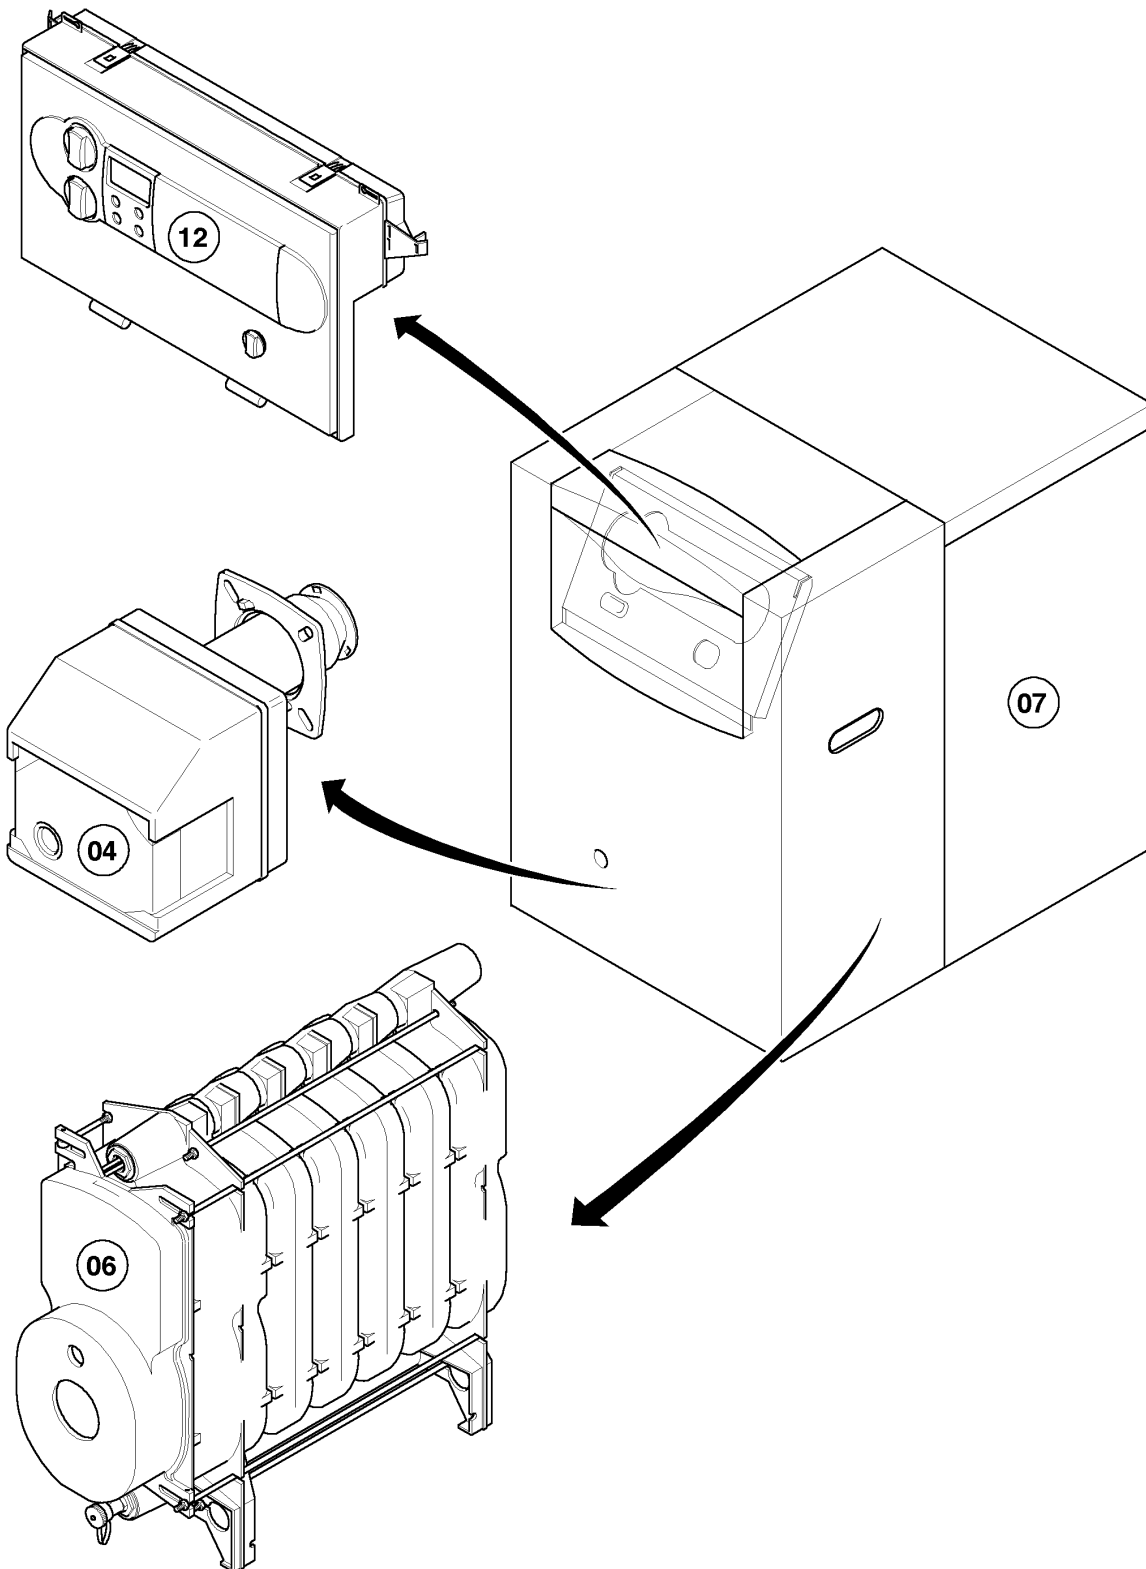

Öl-Gebläsekessel VKO unit (incl. iroVIT)

VKO unit 309/5 R2

Baugruppenübersicht

04 - 00 - 018

-> zum Ersatzteilkauf bei www.loebbeshop.de <-

Öl-Gebläsekessel VKO unit (incl. iroVIT)

VKO unit 309/5 R2

Baugruppenübersicht

Pos.	Baugruppe
04	Ölgebläsebrenner
06	Wärmetauscher
07	Verkleidungsteile
12	Schaltkasten

-> zum Ersatzteilkauf bei www.loebbeshop.de <-