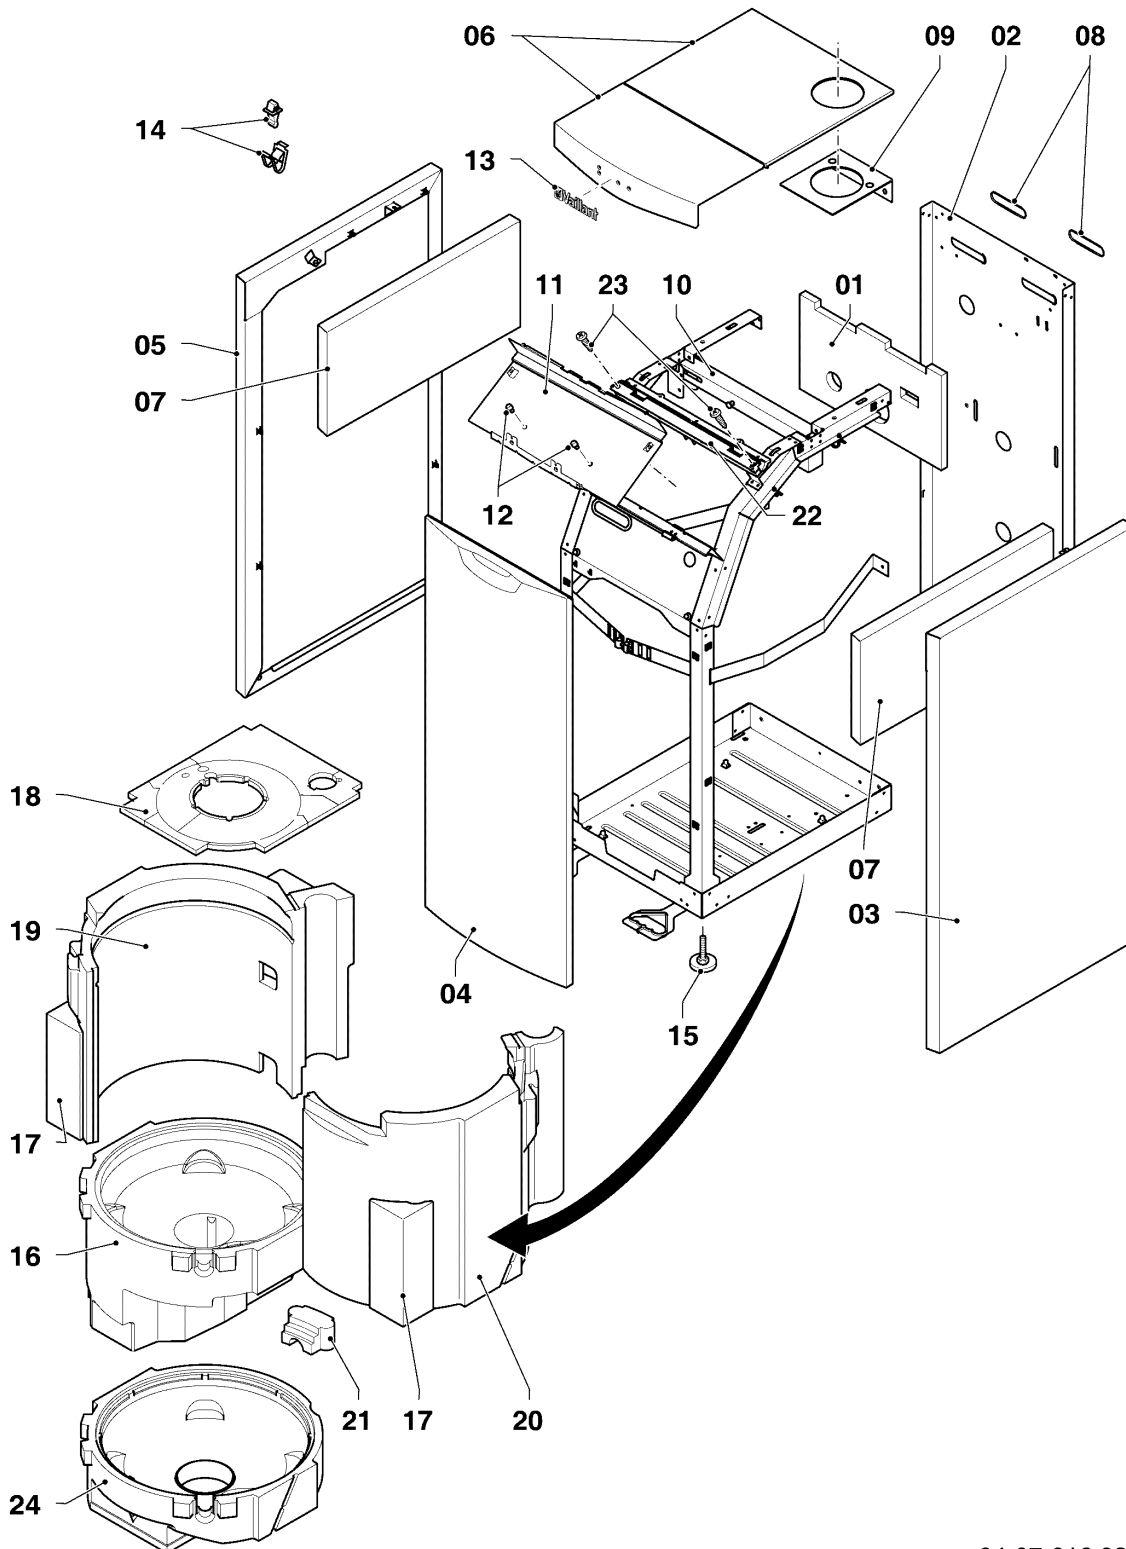

Öl-Brennwertkessel icoVIT

VKO 256/3-7

07a - Verkleidungsteile

04-07-016.02

-> zum Ersatzteilkauf bei www.loebbeshop.de <-

Öl-Brennwertkessel icoVIT

VKO 256/3-7

07a - Verkleidungsteile

Pos.	Teilenummer	Beschreibung	Hinweis, Bemerkung
00	0020107695	Schraube, (10 St.)	Blechschrabe (ST 4,8x 9,5), nicht dargestellt
01	0020131002	Isolierung	
02	0020130969	Rückwand	VKO 256/3-7
03	0020130990	Seitenblech, rechts	VKO 256/3-7
04	0020130996	Frontblech	
04	0020193043	Abstandhalter, (10 St.)	für Frontblech (nicht dargestellt)
04	0020176834	Halter, Halteblech unten	für Frontblech, incl. Schrauben (nicht dargestellt)
05	0020130989	Seitenblech, links	VKO 256/3-7
06	0020130994	Deckel	VKO 256/3-7
07	0020131000	Isolierung	VKO 256/3-7
08	0020038755	Grifftring, Set a 3 St.	
09	0020130993	Halter	
10	0020130979	Halter, Brennerwartung	
11	0020130982	Abdeckung	
12	0020131004	Stopfen	
13	0020131003	Firmenschild	
14	091629	Befestigungssatz, 10xBolzen/Buchsen	
15	0020198221	Fuß	
16	0020130928	Isolierung	VKO 256/3-7, neue, tiefe Ausführung. Alte Metallkonsole nicht mehr erforderlich.
17	0020130972	Polster	VKO 256/3-7
18	0020130939	Isolierung	VKO 256/3-7
19	0020025157	Isolierung, links	VKO 256/3-7
20	079103	Isolierung, rechts	VKO 256/3-7
21	076273	Isolierung, Einsatz	VKO 256/3-7
22	0020130997	Schiene	
23	0020185251	Schraube, 4,8 x 38 mm (2 St.)	

-> zum Ersatzteilkauf bei www.loebbeshop.de <-