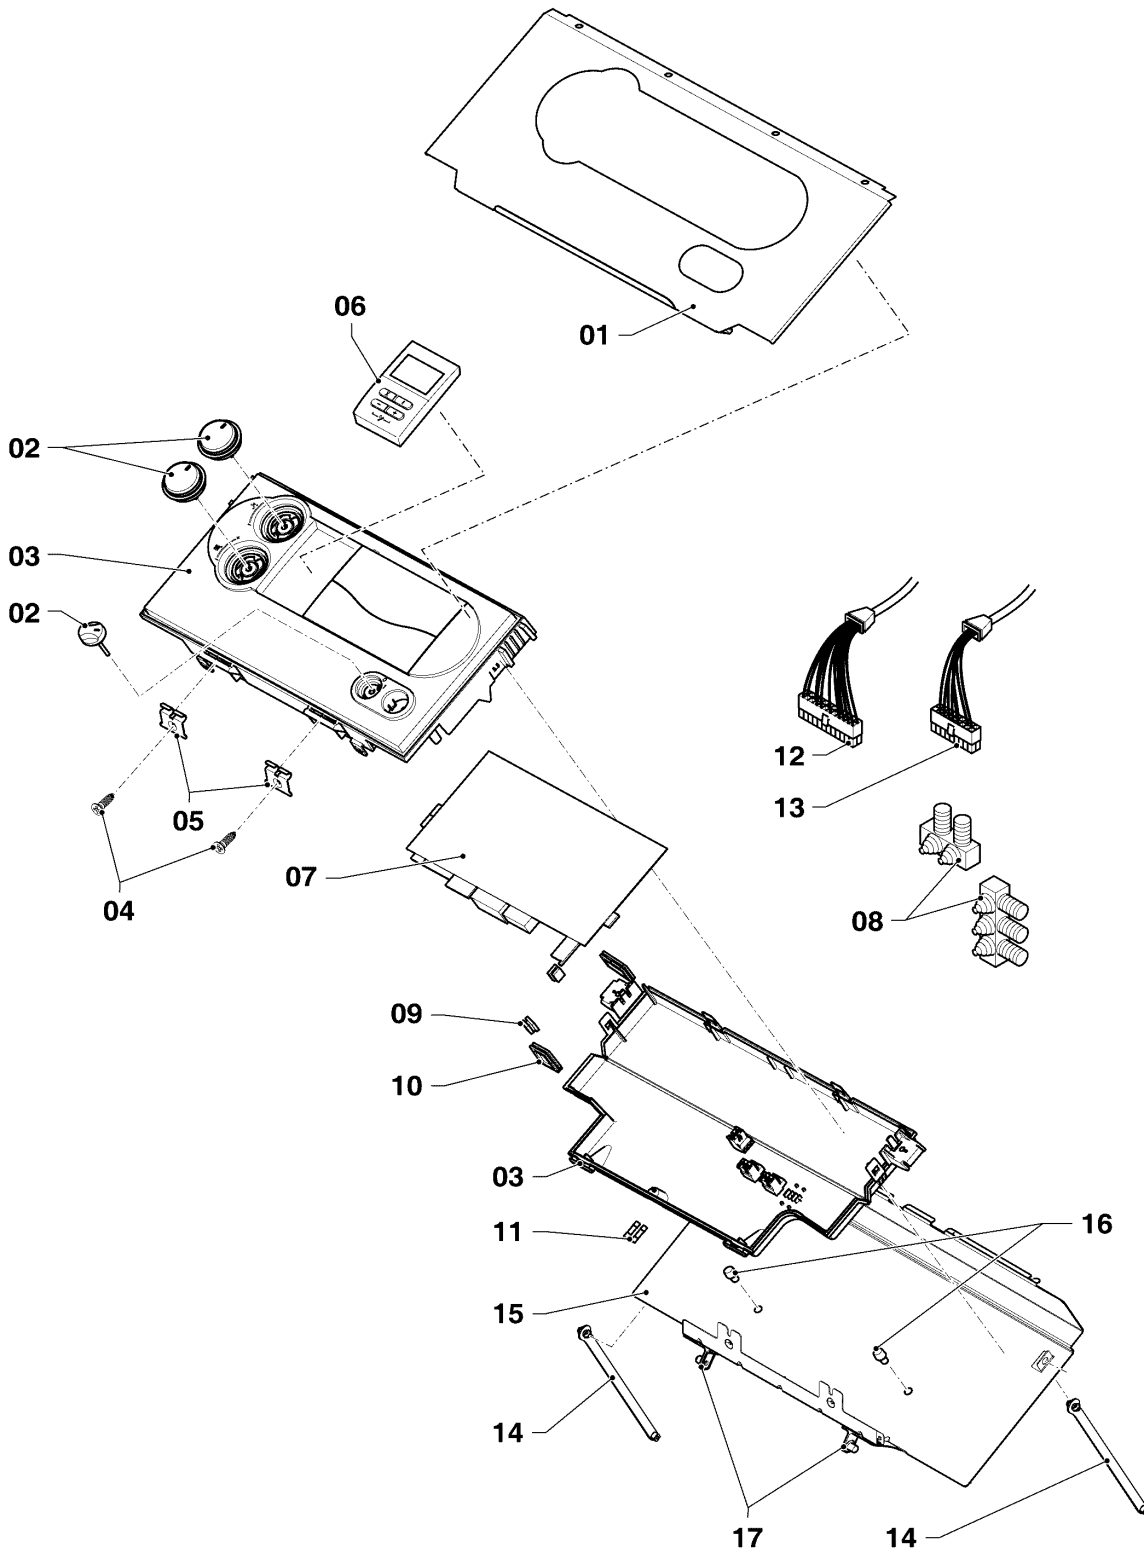

Öl-Brennwertkessel icoVIT

VKO 256/3-7

12 - Schaltkasten

04-12-022.01

-> zum Ersatzteilkauf bei www.loebbeshop.de <-

Öl-Brennwertkessel icoVIT

VKO 256/3-7

12 - Schaltkasten

Pos.	Teilenummer	Beschreibung	Hinweis, Bemerkung
00	253583	Fühler (Speicherfühler, NTC)	nicht dargestellt
01	0020130981	Abdeckung	
02	0020048920	Knopf weiß (excl.), Set a 3 St.	
03	0020060810	Gehäuse, Schaltkasten	mit Pos. 11
04	0020107695	Schraube, (10 St.)	
05	098907	Halter, Set a 2 St.	mit Pos. 04
06	0020130797	Display	
07	0020130796	Leiterplatte	mit Pos. 11
07	253815	Steckverbinder-Set, System ProE	3-polig weiß, 3-polig violett, 3-polig türkis, 2-polig blau, 3-polig grün, 3-polig altrosa (nicht dargestellt)
07	733734	Steckverbinder (Rast 5, 3-polig)	3-polig grau (nicht dargestellt)
08	078533	Zugentlaster, Set	
09	139438	Stopfen, klein	
10	0020041940	Stopfen	
11	251957	Sicherung, T4H (10 St.)	
12	0020130983	Kabelbaum	Abgasdruckdose, Wasserdrucksensor, Vorlauf-NTC, Rücklauf-NTC, Speicher-NTC, STB, Brenneranschluss Kleinspannung
13	0020130984	Kabelbaum	Netz Brenner
14	0020130980	Fangband, (2 St.)	
15	0020130982	Abdeckung	
16	0020131004	Stopfen	
17	091364	Befestigungssatz