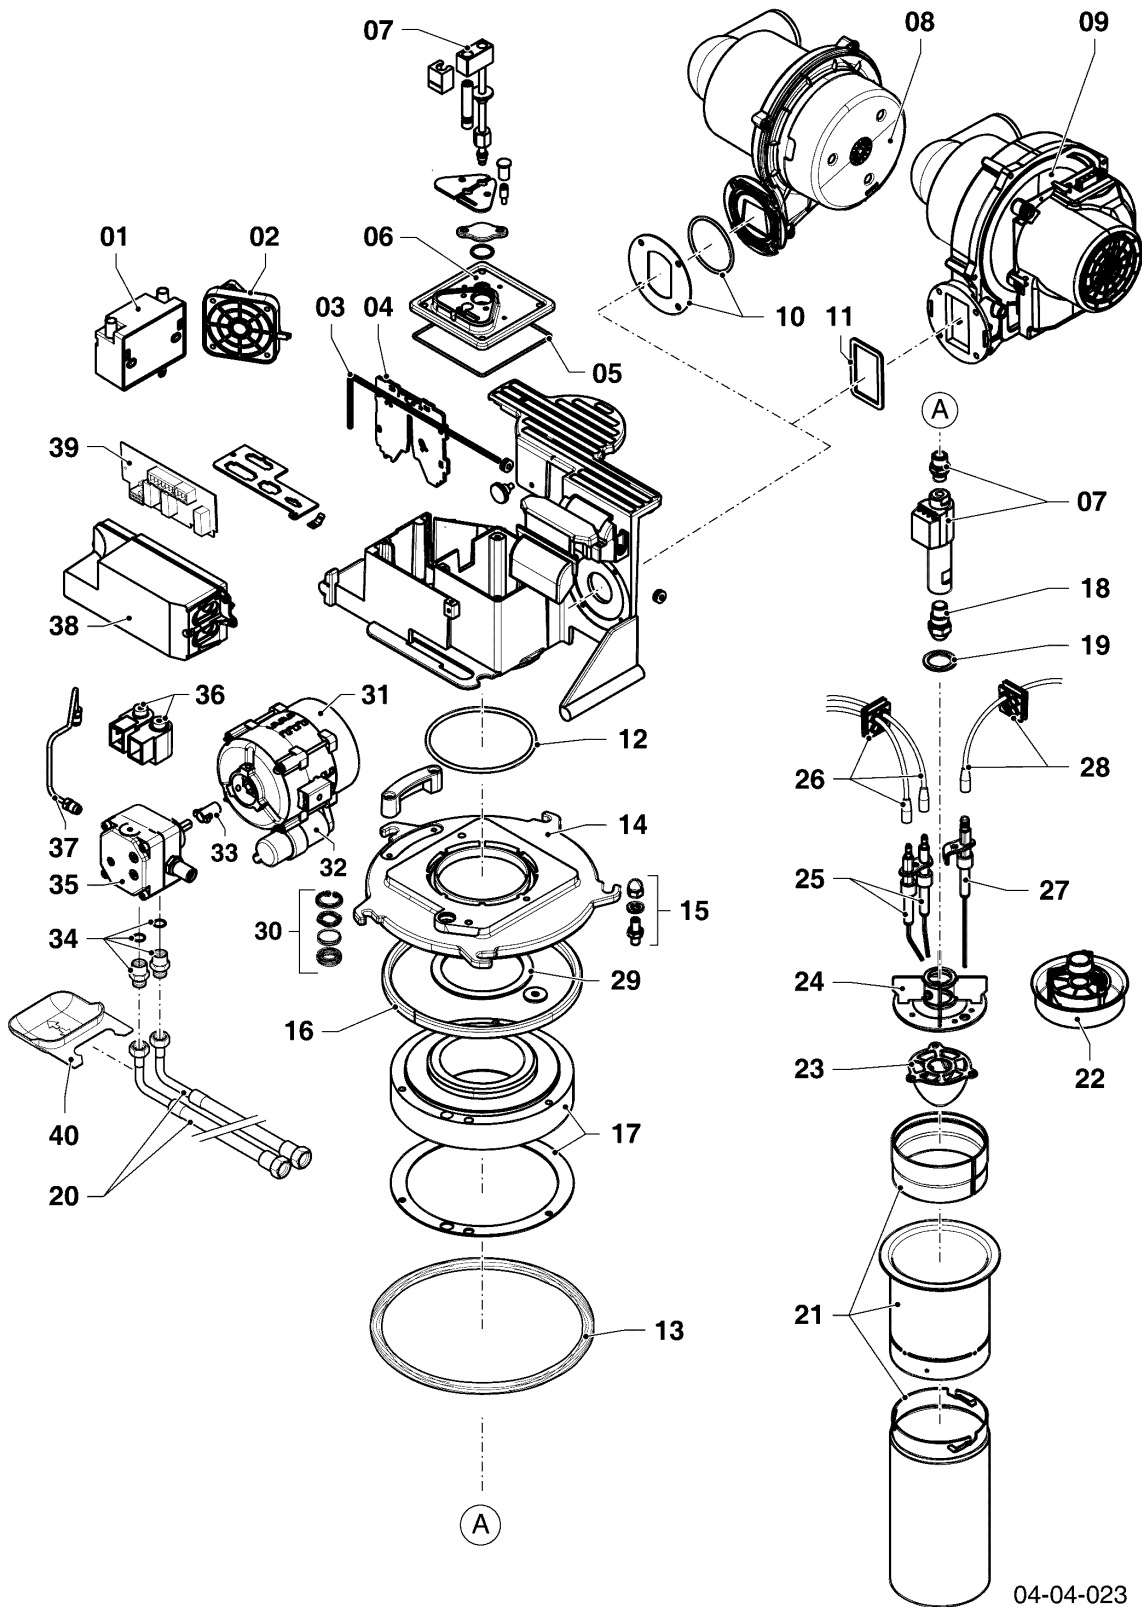

Öl-Brennwertkessel icoVIT

VKO 256/3-7

04 - Brenner

-> zum Ersatzteilkauf bei www.loebbeshop.de <-

Öl-Brennwertkessel icoVIT

VKO 256/3-7

04 - Brenner

Pos.	Teilenummer	Beschreibung	Hinweis, Bemerkung
00	0020130958	Brenner	VKO 256/3-7, mit Pos. 01 - 08, 10 - 21, 23 - 40 (nicht dargestellt)
00	0020130954	Kabelbaum	Gebläse, Luftdruckdose, Ölpumpe, Ionisationselektrode, Relaisplatine X1 (nicht dargestellt)
00	0020130955	Kabelbaum	230 V - Zündtrafo, Ölvorwärmer, Motor (nicht dargestellt)
01	0020021181	Transformator	
02	0020130959	Druckwächter	VKO 256/3-7
03	0020021171	Werkzeug, Innensechskant	
04	0020130957	Werkzeug, Einstelllehre	
05	0020131007	Dichtung	s. Pos. 06 Dieser Artikel ist nicht mehr lieferbar und ersetzt durch Artikel 0020130943
06	0020130943	Deckel (incl. Dichtung)	
07	0020130948	Heizkörper, Ölvorwärmer	VKO 256/3-7
07	0020131008	Kabelbaum	Ölvorwärmer (nicht dargestellt)
08	0020130953	Gebläse	VKO 256/3-7
08	0020131011	Kabel	VKO 256/3-7, Gebläse (nicht dargestellt)
10	0020131009	Dichtung	VKO 256/3-7, Gebläse
12	0020131014	O-Ring, Brennerflansch	
13	0020021179	Dichtung, Dichtschnur Wärmetauscher	VKO 256/3-7
14	0020130966	Flansch	VKO 256/3-7, mit Pos. 17
15	0020037675	Doppelnippel	
16	0020021177	Dichtung, Dichtschnur Flansch	VKO 256/3-7
17	0020021178	Isolierung, Isolierplatte	VKO 256/3-7
18	0020021152	Brennerdüse, 0,40 Usgal/h	VKO 256/3-7
19	0020021150	Ring, (Set 1,0 / 1,5 / 2,5 mm)	
20	0020021169	Schlauch, Set a 2 St.	mit Pos. 34
21	0020130960	Flammrohr	VKO 256/3-7, mit Pos. 29
23	0020021147	Düse, Luftdüse (19)	VKO 256/3-7
24	0020131013	Halter, Luftdüse	VKO 256/3-7
25	0020130798	Elektrode, Zündung (2 St.)	VKO 256/3-7

-> zum Ersatzteilkauf bei www.loebbeshop.de <-