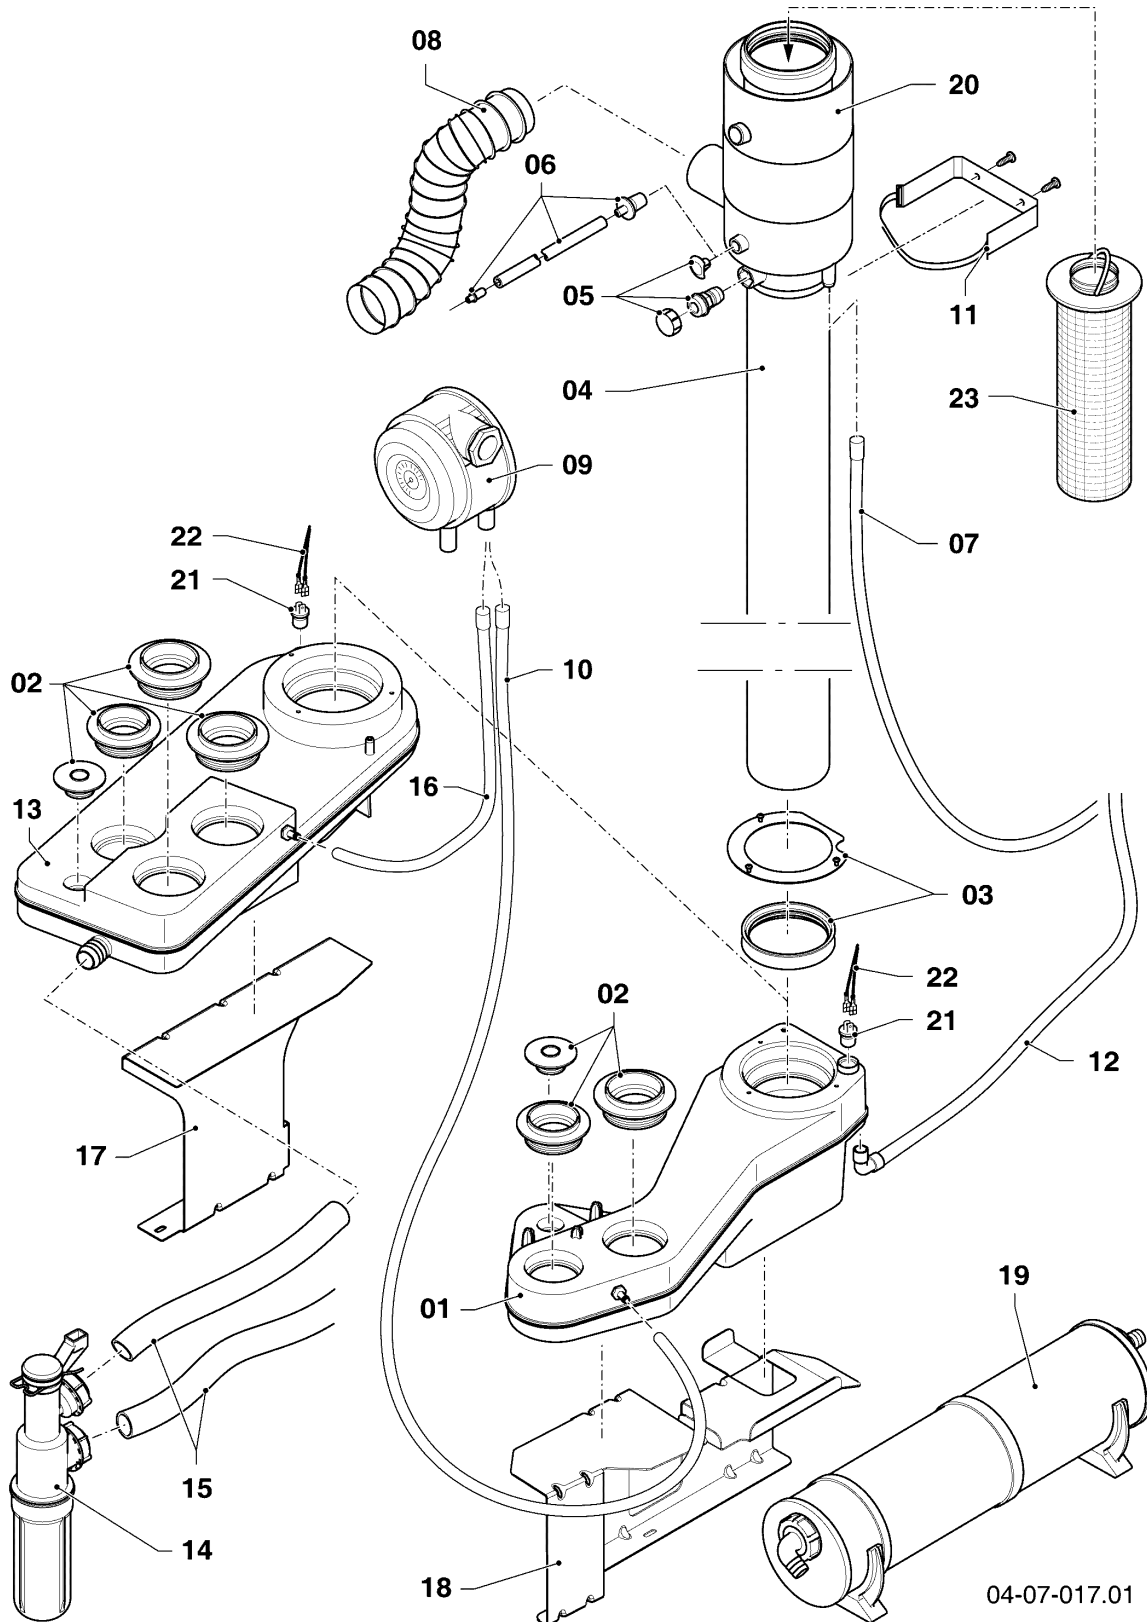

Öl-Brennwertkessel icoVIT

VKO 256/3-7

07b - Luft-/Abgasführung

-> zum Ersatzteilkauf bei www.loebbeshop.de <-

Öl-Brennwertkessel icoVIT

VKO 256/3-7

07b - Luft-/Abgasführung

Pos.	Teilenummer	Beschreibung	Hinweis, Bemerkung
01	0020021188	Abgassammler	VKO 256/3-7, mit Pos. 02, 03
02	0020025149	Dichtungssatz	
03	0020025150	Dichtungssatz	
04	146029	Rohr, Abgasrohr	VKO 256/3-7
05	079312	Zubehörbeutel, Abgasrohr	
06	104507	Zubehörbeutel, Druckausgleich	
07	0020130973	Schlauch	
08	0020130938	Schlauch	
09	0020130986	Druckwächter	VKO 256/3-7
10	0020130936	Schlauch	VKO 256/3-7
11	0020037676	Halter, Set	
12	0020130974	Schlauch	VKO 256/3-7
18	0020130933	Halter	VKO 256/3-7, Abgassammler
19	0020017503	Öl Neutralisationseinrichtung	Zubehör, nicht als Ersatzteil lieferbar
20	301369	Zwischenstück 125/80 mit Prüföffnungen	Zubehör, nicht als Ersatzteil lieferbar
21	0020130998	Sicherheitstemperaturbegren- zer	nur für VKO DACH 156 ... 356/3-7
22	0020130999	Kabelbaum	nur für VKO DACH 156 ... 356/3-7
23	0020150853	Schalldämpfer, Abgas Set	Zubehör, nicht als Ersatzteil lieferbar

-> zum Ersatzteilkauf bei www.loebbeshop.de <-