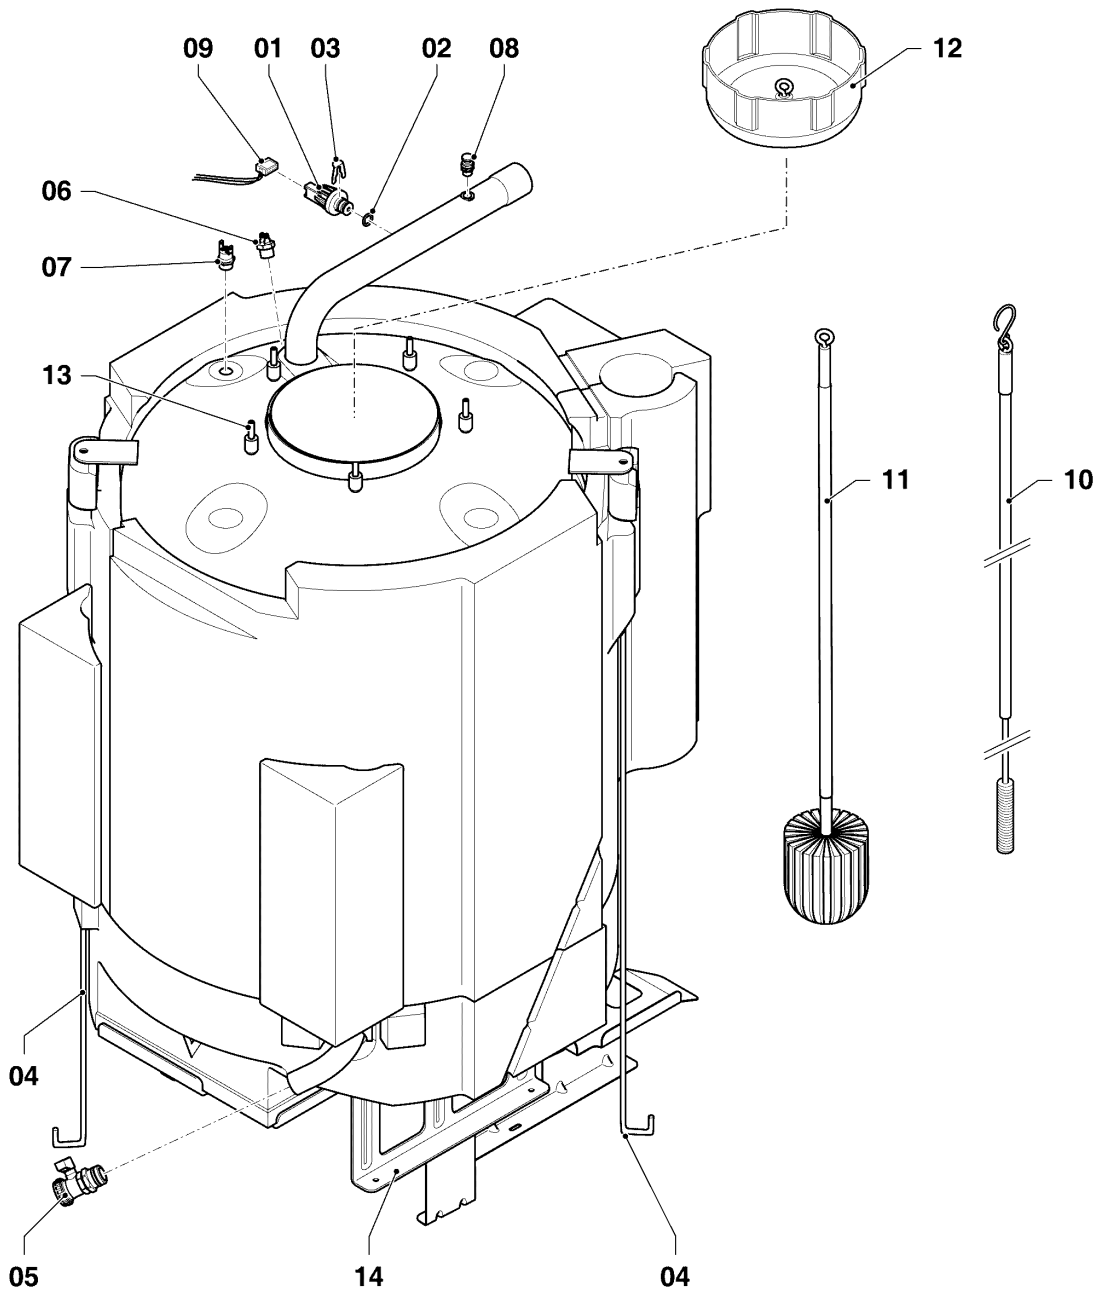

Öl-Brennwertkessel icoVIT

VKO 256/3-7

06 - Wärmetauscher

04-06-015

-> zum Ersatzteilkauf bei www.loebbeshop.de <-

Öl-Brennwertkessel icoVIT

VKO 256/3-7

06 - Wärmetauscher

Pos.	Teilenummer	Beschreibung	Hinweis, Bemerkung
01	0020059717	Fühler, Wasserdrucksensor	
02	981377	O-Ring, (10 St.)	
04	0020130935	Ankerstange, (2 St.)	inkl. Befestigungssatz
05	0020085410	Hahn	
06	0020045972	Fühler, NTC	
07	100376	Temperaturbegrenzer	
08	060051	Entlüftungsventil, R 1/8	
09	0020130983	Kabelbaum	
10	0020025158	Bürste, Kondensatleitung	
11	0020025159	Bürste, Brennkammer	
12	0020130929	Schale	VKO 256/3-7
13	0020112546	Schraube, Reparatur-Set Flansch	
14	0020130933	Halter	VKO 256/3-7, Abgassammler

-> zum Ersatzteilkauf bei www.loebbeshop.de <-