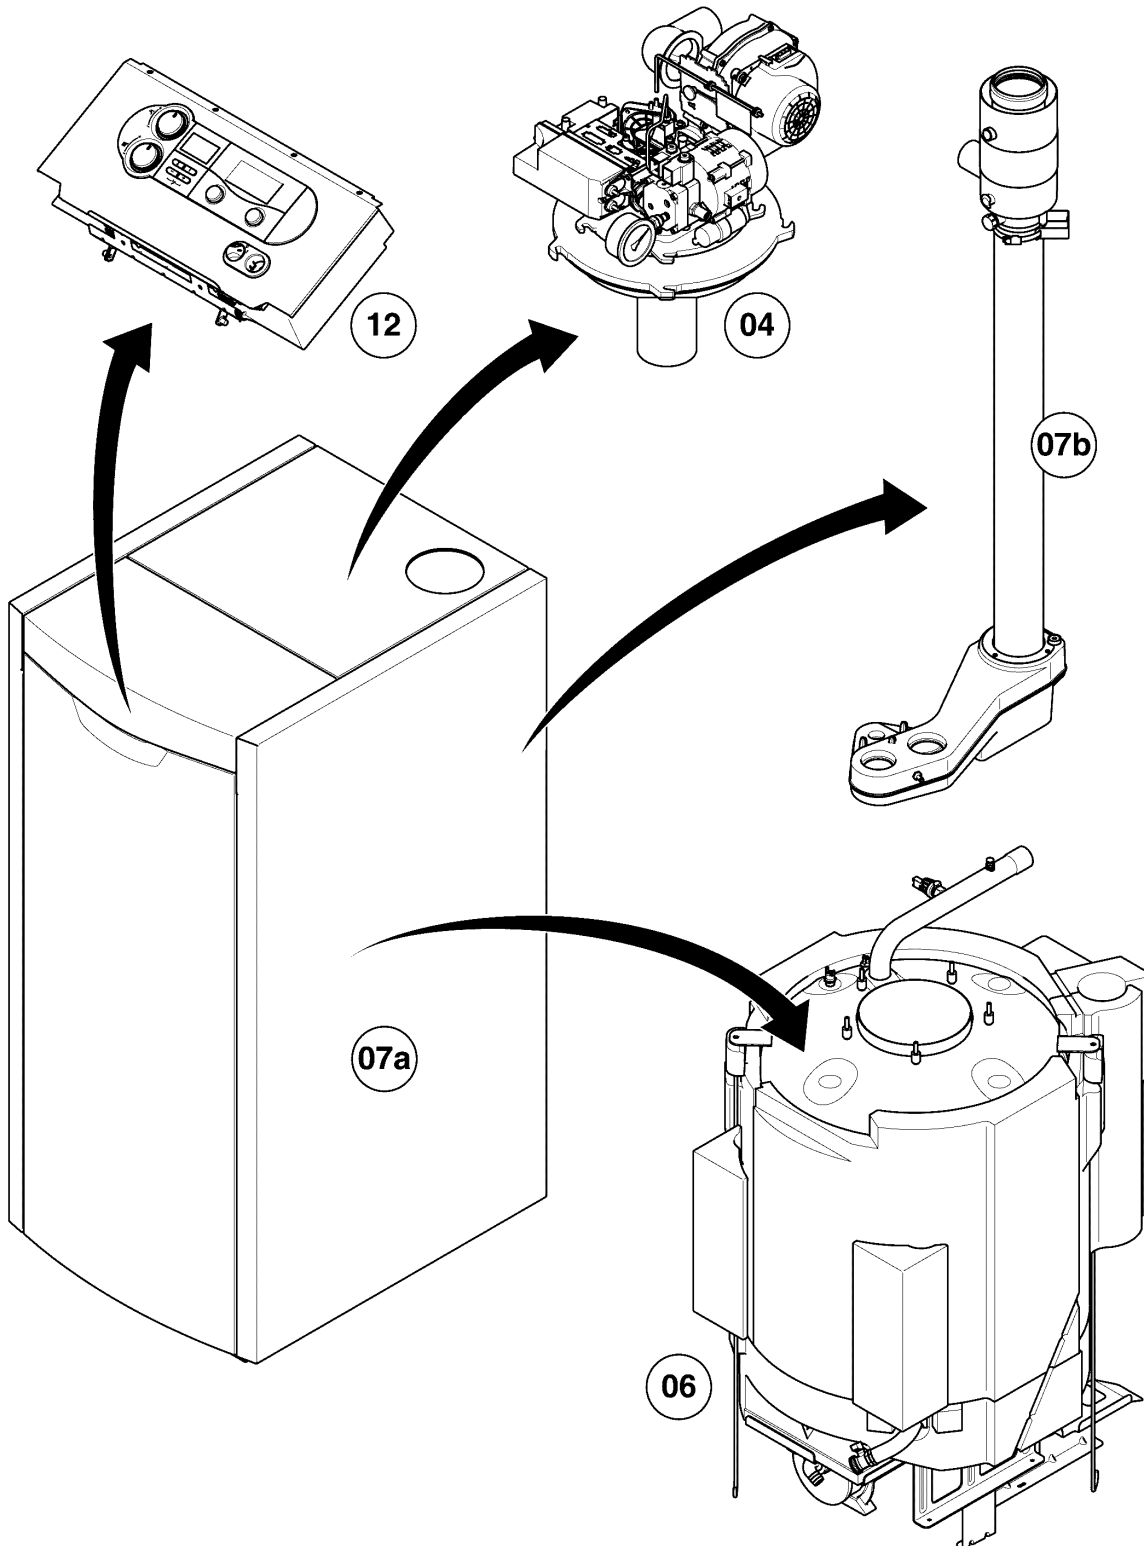

Öl-Brennwertkessel icoVIT

VKO 256/3-7

Baugruppenübersicht

04-00-022

-> zum Ersatzteilkauf bei www.loebbeshop.de <-

Öl-Brennwertkessel icoVIT

VKO 256/3-7

Baugruppenübersicht

Pos.	Baugruppe
04	Brenner
06	Wärmetauscher
07a	Verkleidungsteile
07b	Luft-/Abgasführung
12	Schaltkasten

-> zum Ersatzteilkauf bei www.loebbeshop.de <-