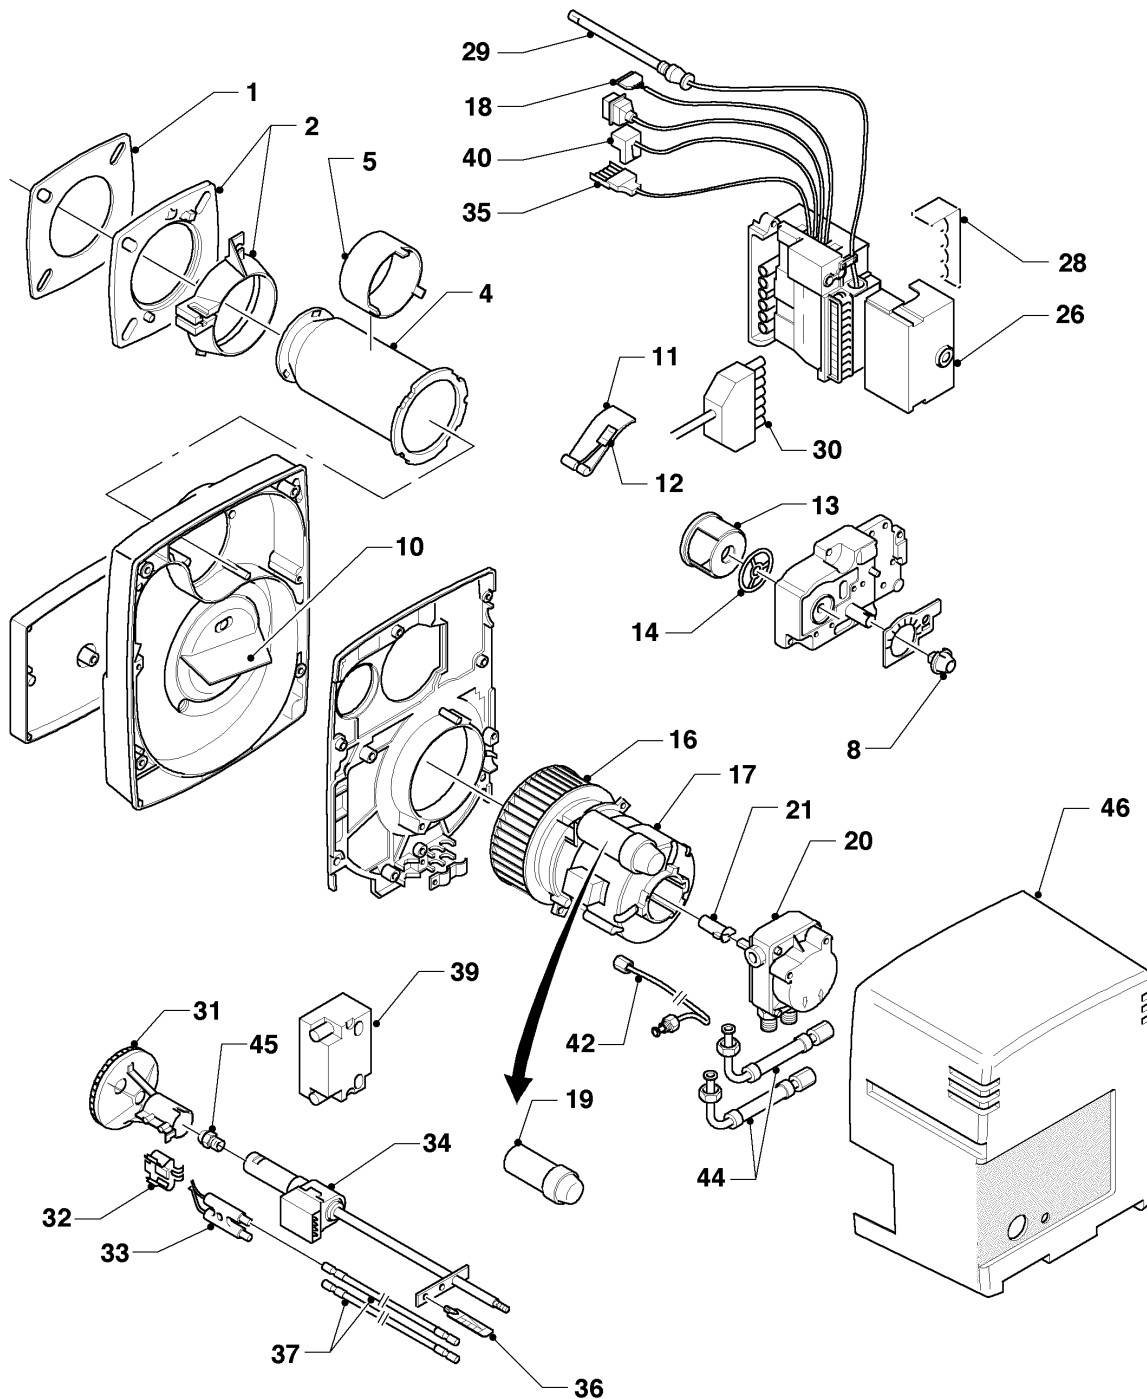

Öl-Gebläsekessel VKO unit (incl. iroVIT)

VKO unit 21/4

04 - Ölgebläseburner

04 - 04 - 009

-> zum Ersatzteilkauf bei www.loebbeshop.de <-

Öl-Gebläsekessel VKO unit (incl. iroVIT)

VKO unit 21/4

04 - Ölgebläsebrenner

Pos.	Teilenummer	Beschreibung	Hinweis, Bemerkung
00	124168	Brennereinstellschablonen-Set	nicht dargestellt
01	981136	Dichtung, für Flansch D 80	VKO unit 21/4
01	158357	Dichtschnur	VKO unit 21/4, nicht dargestellt
02	088130	Flansch, für Brenner (D 80)	VKO unit 21/4
04	289316	Flammenführung, /-rohr	VKO unit 21/4
05	289318	Flammrohr, Vorsatzrohr	VKO unit 21/4
08	143821	Knopf, man. Luftklappenantrieb	
10	079434	Luftführung, (-rezirkulation)	
11	190017	Luftklappe	
12	190018	Luftklappe, -Feder	
13	140808	Luftsteuerteil, -regulierung	
14	140809	Luftsteuerteil, -Feder	
16	190180	Gebläserad, D 133x40	
17	255026	Motor, 110 W, mit Kondensator	mit Pos. 19
18	262611	Stecker, 3-polig für Motor	
19	257303	Kondensator 4uF, 400 V	
20	160915	Pumpe, Ölpumpe, AE 45 C 1301 1P	
20	160815	Pumpe, Ölpumpe, BFP21L3-LES	
21	284511	Kupplung, für Ölpumpe	
26	251641	Öl-Feuerungsautomat, Relais LOA 24	
28	087174	Halter, Stopfbuchsen-	
29	254502	Widerstand, Fotozelle	
30	252613	Stecker, 7-polig	
31	195812	Stauplatte /-scheibe, Turbulator	VKO unit 21/4
32	087183	Halter, für Elektrode	
33	090712	Elektrode, Zündung, blau	

-> zum Ersatzteilkauf bei www.loebbeshop.de <-