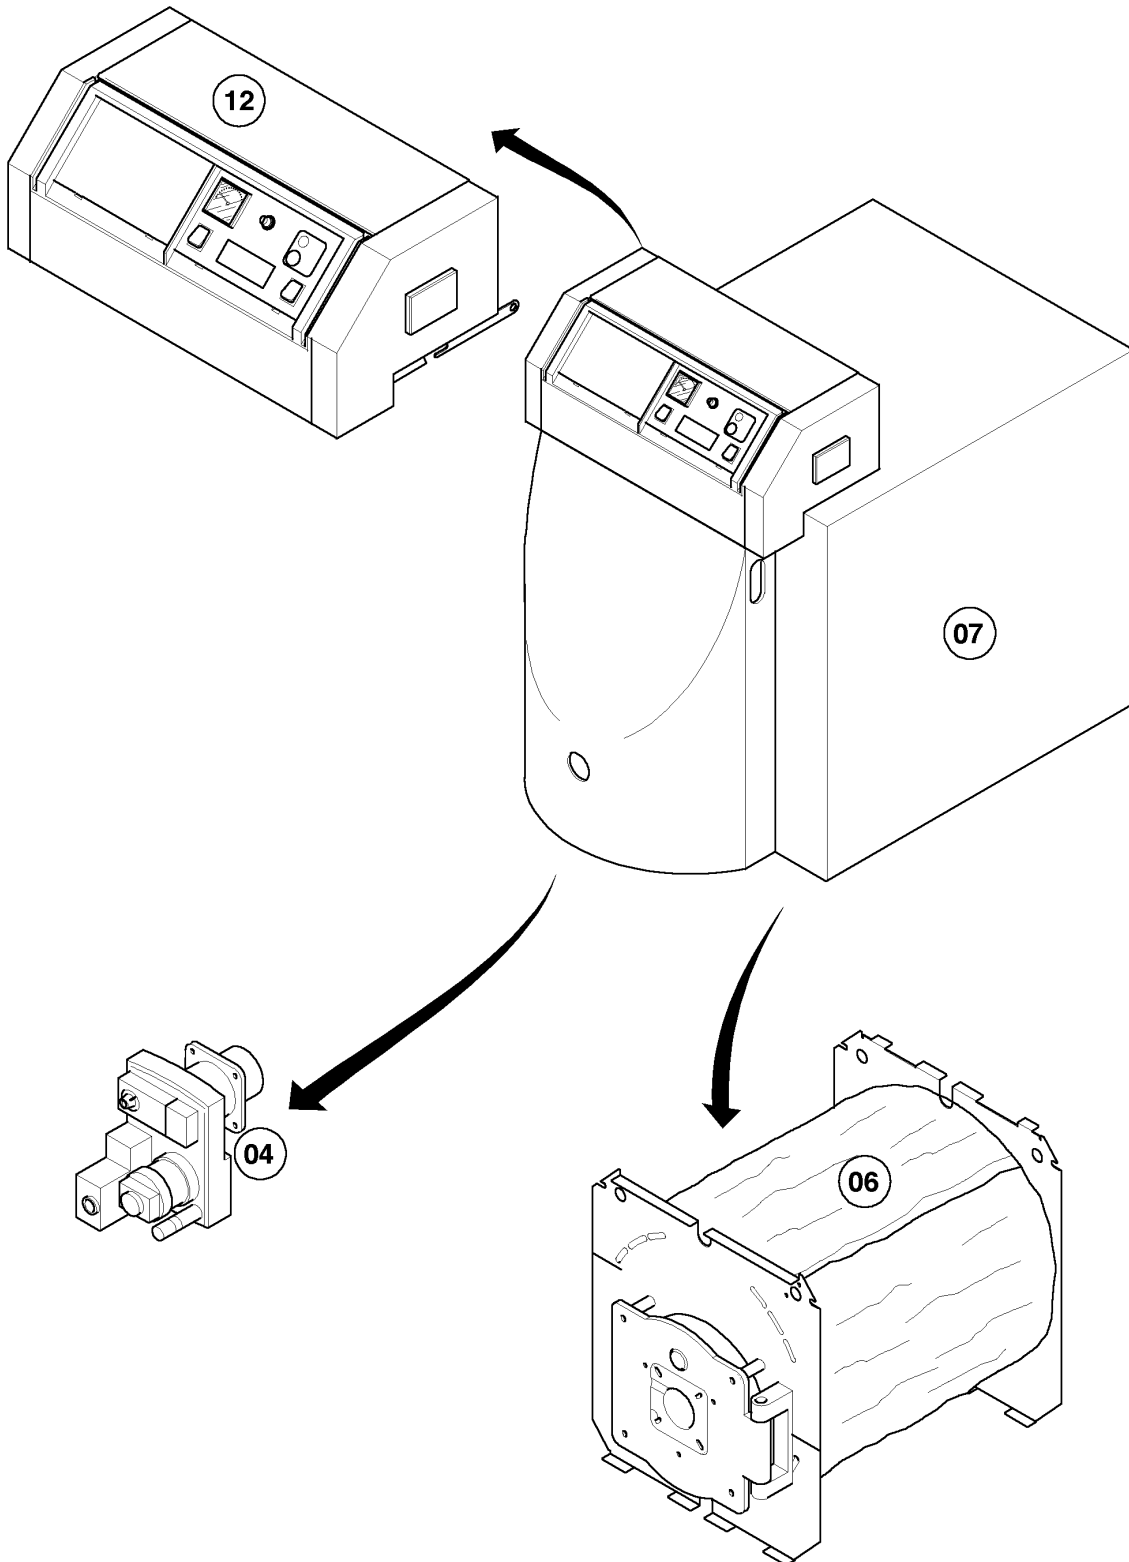

Öl-Gebläsekessel VKO unit (incl. iroVIT)

VKO unit 21/4

Baugruppenübersicht

04 - 00 - 012.01

-> zum Ersatzteilkauf bei www.loebbeshop.de <-

Öl-Gebläsekessel VKO unit (incl. iroVIT)

VKO unit 21/4

Baugruppenübersicht

Pos.	Baugruppe
04	Ölgebläsebrenner
06	Wärmetauscher
07	Verkleidungsteile
12	Schaltkasten

-> zum Ersatzteilkauf bei www.loebbeshop.de <-