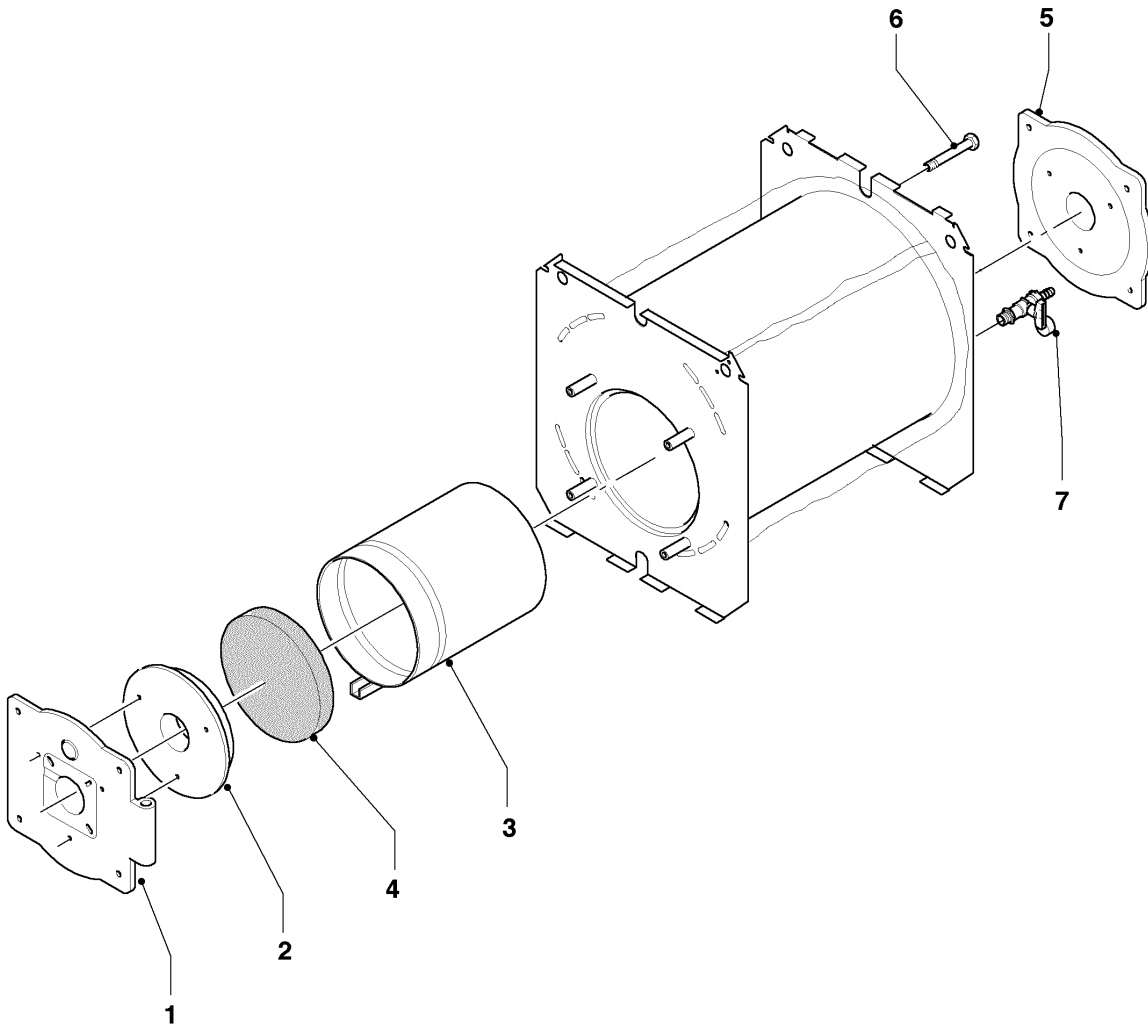

Öl-Gebläsekessel VKO unit (incl. iroVIT)

VKO unit 21/4

06 - Wärmetauscher

04 - 06 - 008

-> zum Ersatzteilkauf bei www.loebbeshop.de <-

Öl-Gebläsekessel VKO unit (incl. iroVIT)

VKO unit 21/4

06 - Wärmetauscher

Pos.	Teilenummer	Beschreibung	Hinweis, Bemerkung
00	990215	Bürste, 2110x130x70 mm	nicht dargestellt
01	068429	Brennertüre	mit Pos. 02
02	076627	Isolierung, für Brennertür	
03	0020078911	Brennkammer	VKO unit 21/4, mit Pos. 04
04	069519	Stein, Isolierstein für Brennkammer	
05	077797	Abgashaube	
06	174204	Tauchhülse, 17x150	
07	082225	K.F.E.-Hahn