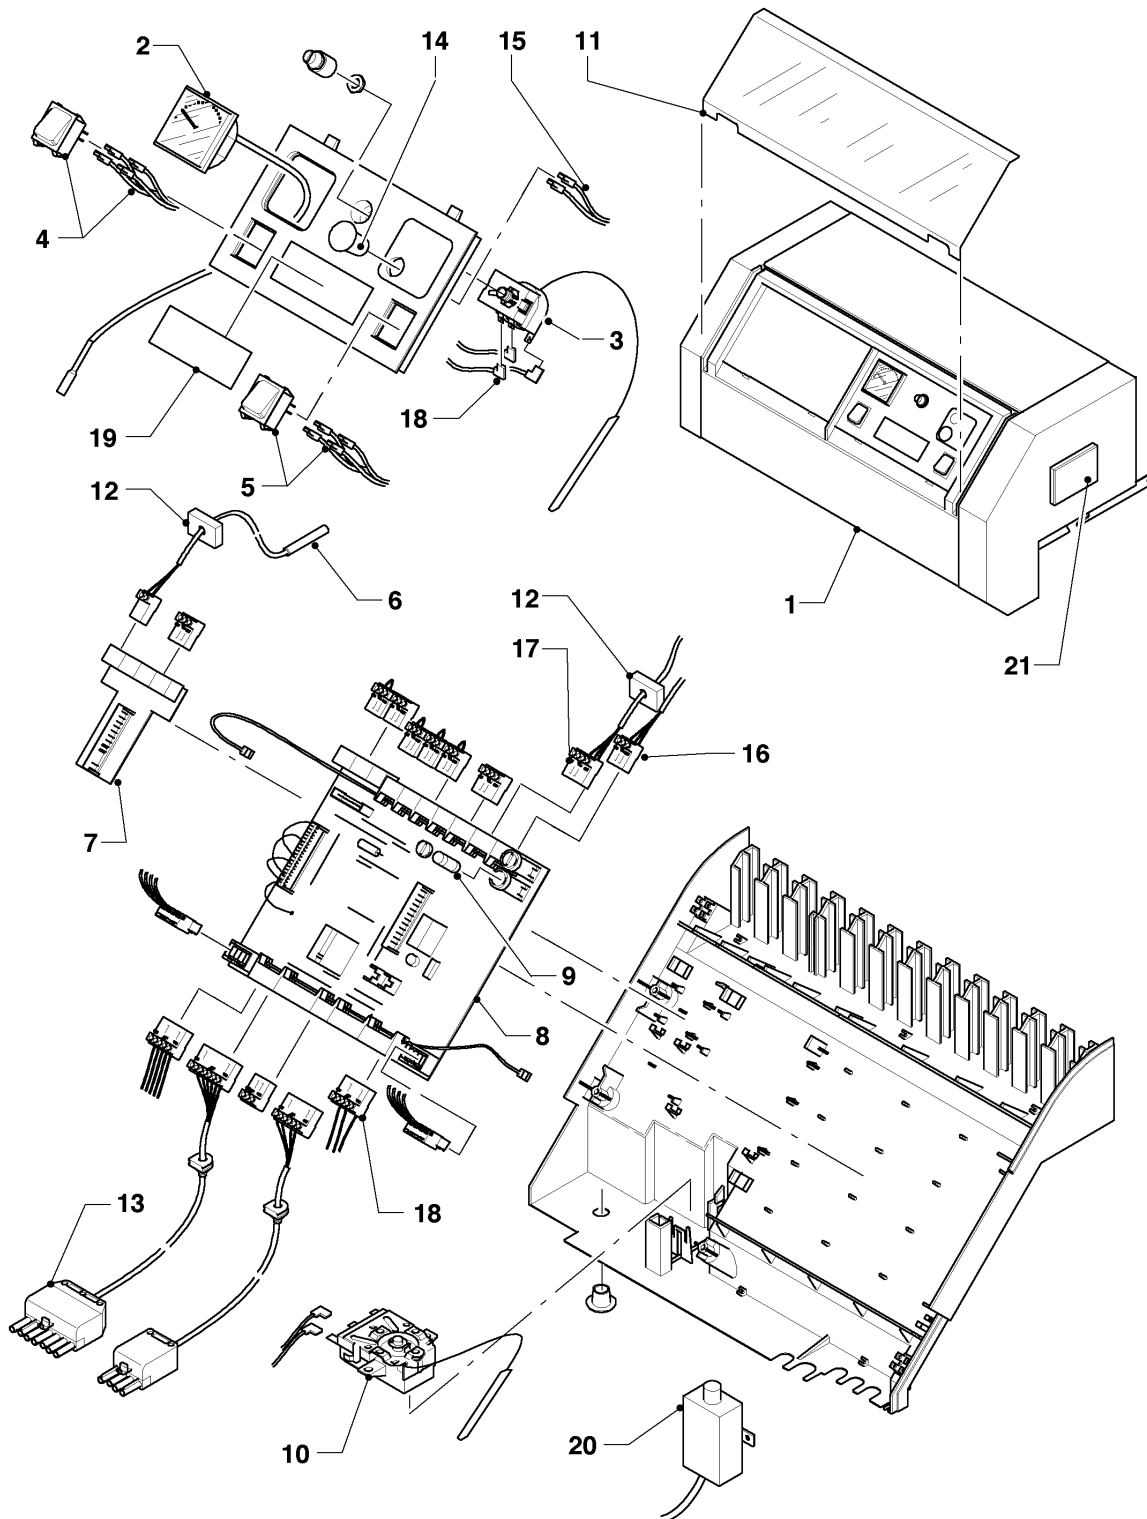

Öl-Gebläsekessel VKO unit (incl. iroVIT)

VKO unit 21/4

12 - Schaltkasten

04 - 12 - 016

-> zum Ersatzteilkauf bei www.loebbeshop.de <-

Öl-Gebläsekessel VKO unit (incl. iroVIT)

VKO unit 21/4

12 - Schaltkasten

Pos.	Teilenummer	Beschreibung	Hinweis, Bemerkung
01	-	-	Schaltkasten, kpl. ist nicht als Ersatzteil lieferbar
02	101563	Thermometer	
03	101164	Temperaturbegrenzer, 110 Grad C	
04	257963	Schalter, STB-Taster	
05	257962	Schalter, Ein/Aus	
06	711576	Tauchfühler	
07	130476	Leiterplatte	
08	130475	Leiterplatte, BVP	mit Pos. 09
09	0020107634	Sicherung T6,3 H (10 St.)	
10	101125	Kesseltemperaturregler, 83 Grad C	
11	076081	Deckel, Klarsichtblende	
12	088654	Zugentlastungen, Set	
13	255779	Brennerstecker/Kabel, 7-polig	
14	250645	Glimmlampe	
15	252623	Stecker, Störanzeige	
16	733753	Kabelbaum	
17	733754	Verbindungsleitung	
18	733877	Verbindungsleitung, STB	
19	209635	Blinddeckel, Betr.-stundenz.	
20	-	-	Position entfällt für diese Geräte
21	-	-	siehe Zubehör 307539 Service-Steckdose für VKO, nicht als Ersatzteil lieferbar

-> zum Ersatzteilkauf bei www.loebbeshop.de <-