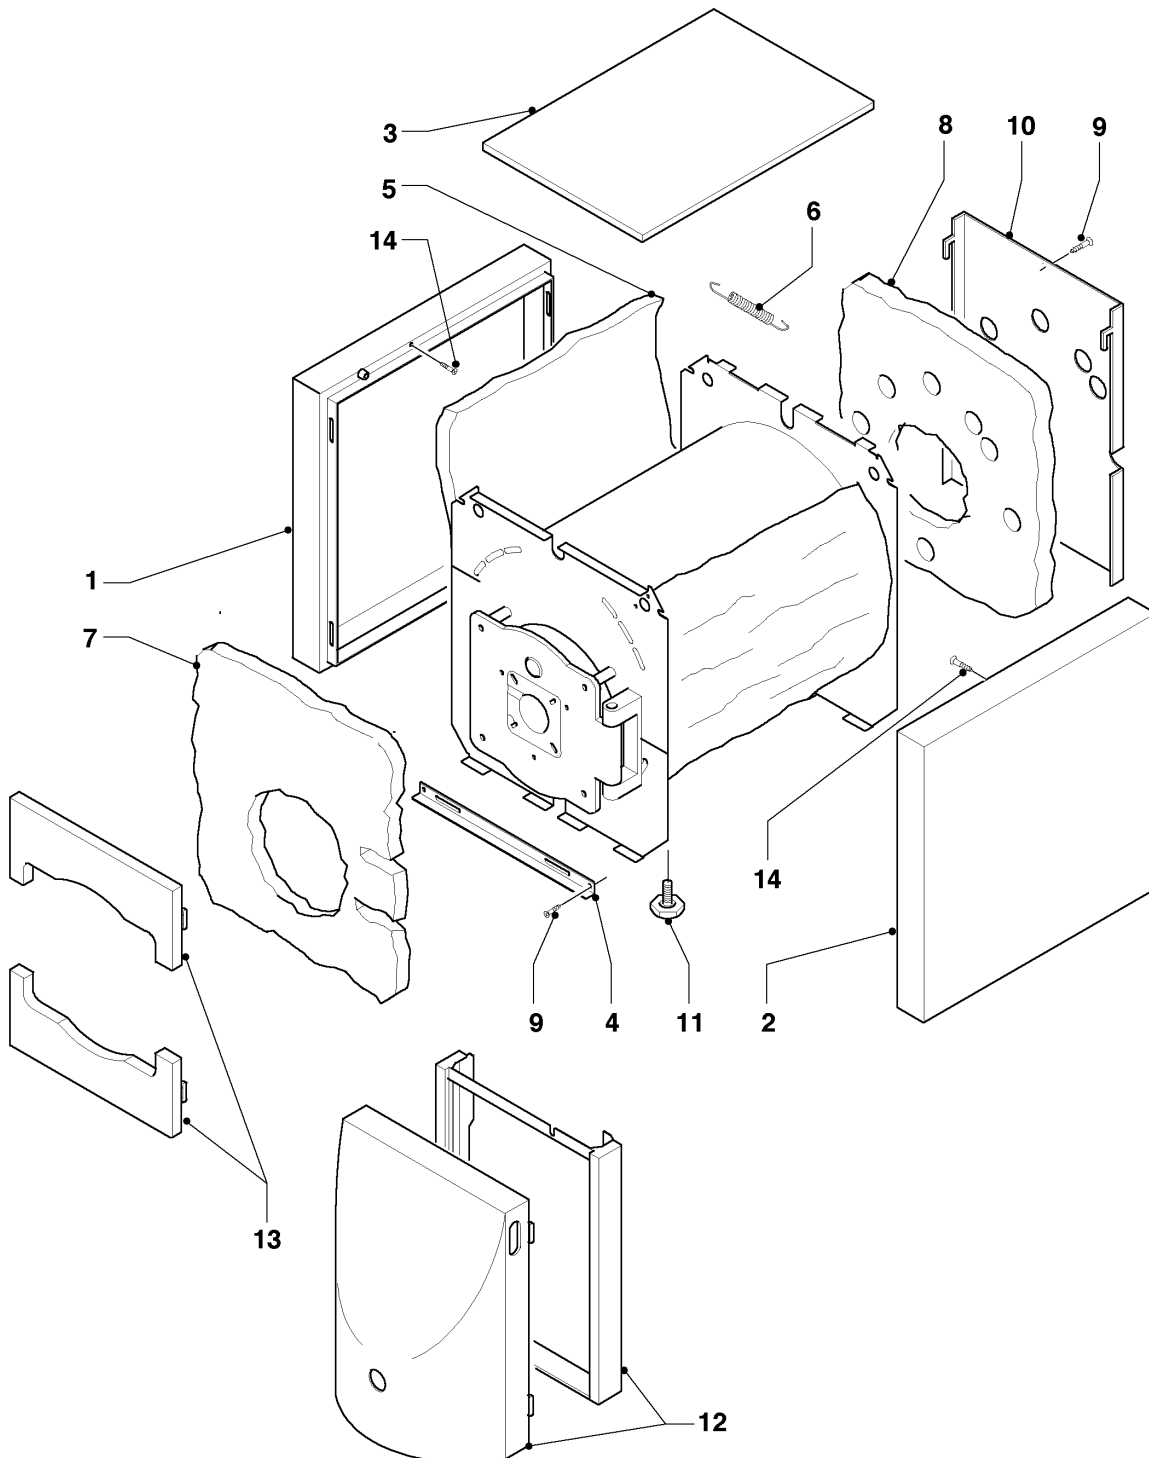

Öl-Gebläsekessel VKO unit (incl. iroVIT)

VKO unit 21/4

07 - Verkleidungsteile

04 - 07 - 011

-> zum Ersatzteilkauf bei www.loebbeshop.de <-

Öl-Gebläsekessel VKO unit (incl. iroVIT)

VKO unit 21/4

07 - Verkleidungsteile

Pos.	Teilenummer	Beschreibung	Hinweis, Bemerkung
01	078704	Seitenwand, links	VKO unit 21/4
02	078710	Seitenwand, rechts	VKO unit 21/4
03	078327	Frontblech, oben	VKO unit 21/4
04	092222	Haltewinkel, unten	gehört zum Lieferumfang des Zubehörs 307589 Brennerhauben-Set
05	076622	Isolierung	VKO unit 21/4
06	219626	Klammer, für Wärmedämmung (8 St.)	
07	076252	Isolierung, vorne	
08	076254	Isolierung, hinten	
09	130005	Blechschraube, (5 St.)	
10	074415	Rückwand	
11	071935	Fuss, Stellfuß	
12	307589	Zubehör, VKO/4 Brennerhauben-Set	Zubehörartikel, nicht über Ersatzteil-Store bestellbar, Pos. 04 Haltewinkel 092222 gehört zum Lieferumfang
13	077957	Blende, oben=unten	Verpackungseinheit = 1 Stück
14	0020107695	Schraube, (10 St.)	

-> zum Ersatzteilkauf bei www.loebbeshop.de <-