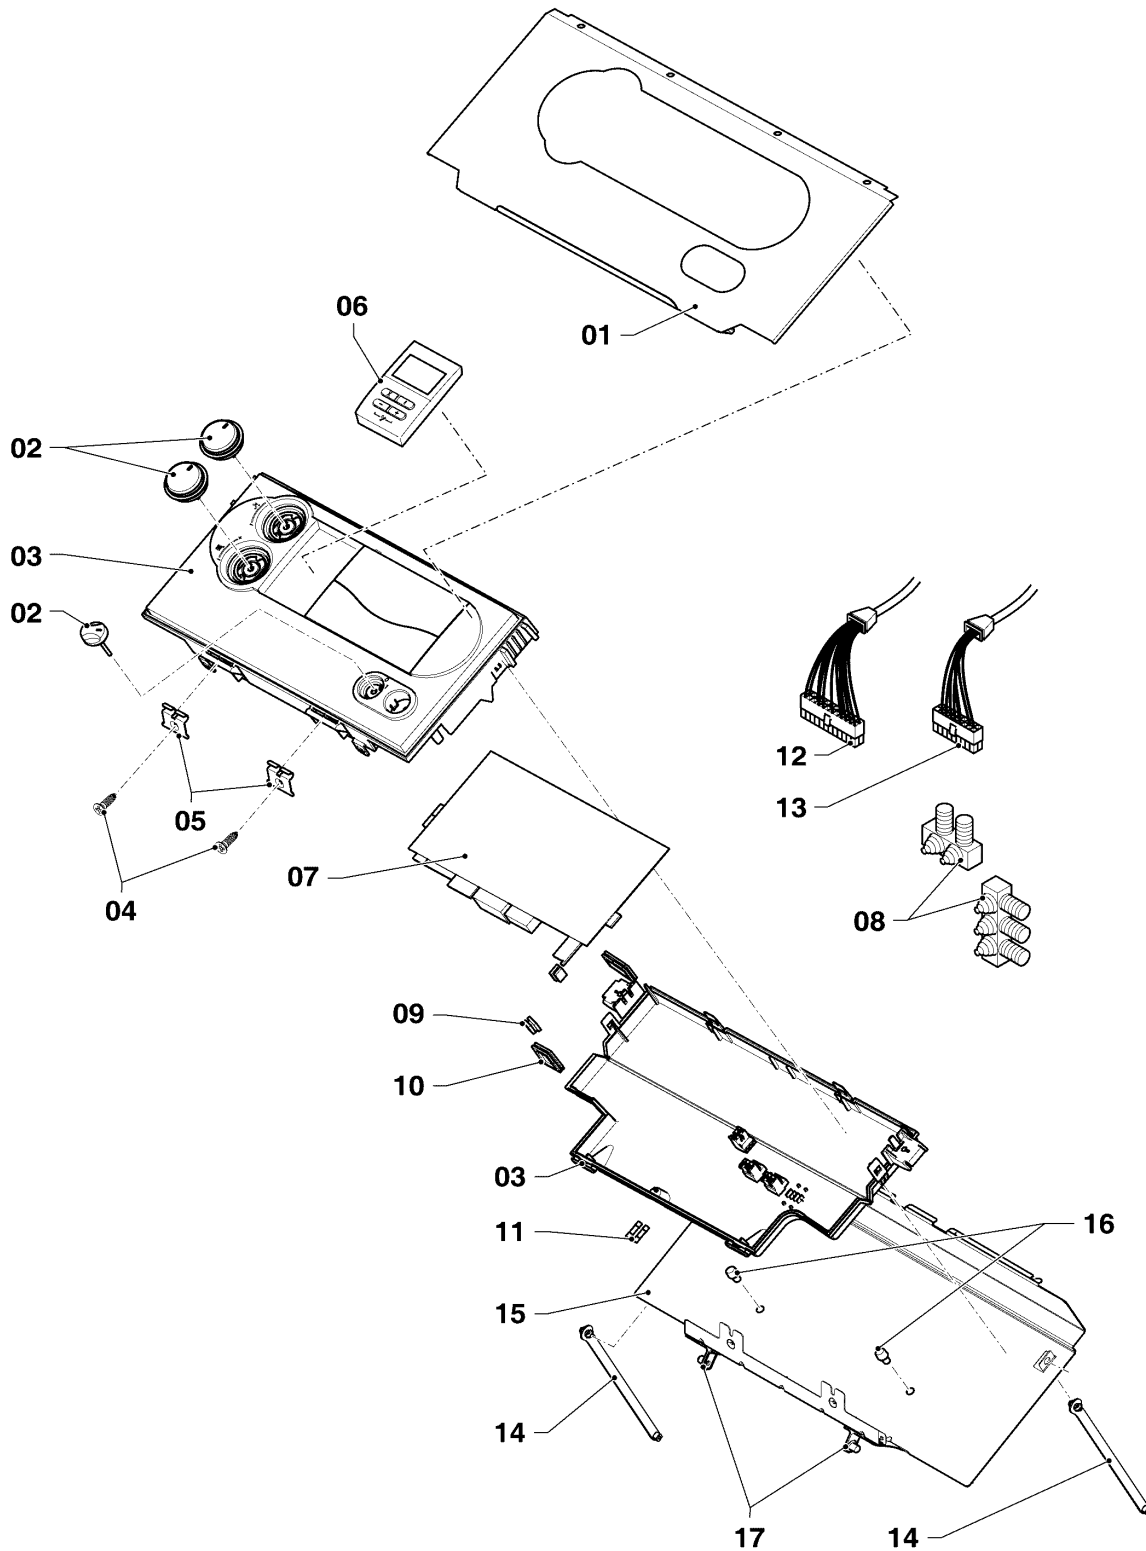

Öl-Brennwertkessel icoVIT

VKO 156/3-7

12 - Schaltkasten

04-12-022.01

-> zum Ersatzteilkauf bei www.loebbeshop.de <-

Öl-Brennwertkessel icoVIT

VKO 156/3-7

12 - Schaltkasten

Pos.	Teilenummer	Beschreibung	Hinweis, Bemerkung
00	253583	Fühler (Speicherfühler, NTC)	nicht dargestellt
01	0020130981	Abdeckung	
02	0020048920	Knopf weiß (excl.), Set a 3 St.	
03	0020060810	Gehäuse, Schaltkasten	mit Pos. 11
04	0020107695	Schraube, (10 St.)	
05	098907	Halter, Set a 2 St.	mit Pos. 04
06	0020130797	Display	
07	0020130796	Leiterplatte	mit Pos. 11
07	253815	Steckverbinder-Set, System ProE	3-polig weiß, 3-polig violett, 3-polig türkis, 2-polig blau, 3-polig grün, 3-polig altrosa (nicht dargestellt)
07	733734	Steckverbinder (Rast 5, 3-polig)	3-polig grau (nicht dargestellt)
08	078533	Zugentlaster, Set	
09	139438	Stopfen, klein	
10	0020041940	Stopfen	
11	251957	Sicherung, T4H (10 St.)	
12	0020130983	Kabelbaum	Abgasdruckdose, Wasserdrucksensor, Vorlauf-NTC, Rücklauf-NTC, Speicher-NTC, STB, Brenneranschluss Kleinspannung
13	0020130984	Kabelbaum	Netz Brenner
14	0020130980	Fangband, (2 St.)	
15	0020130982	Abdeckung	
16	0020131004	Stopfen	
17	091364	Befestigungssatz	

-> zum Ersatzteilkauf bei www.loebbeshop.de <-