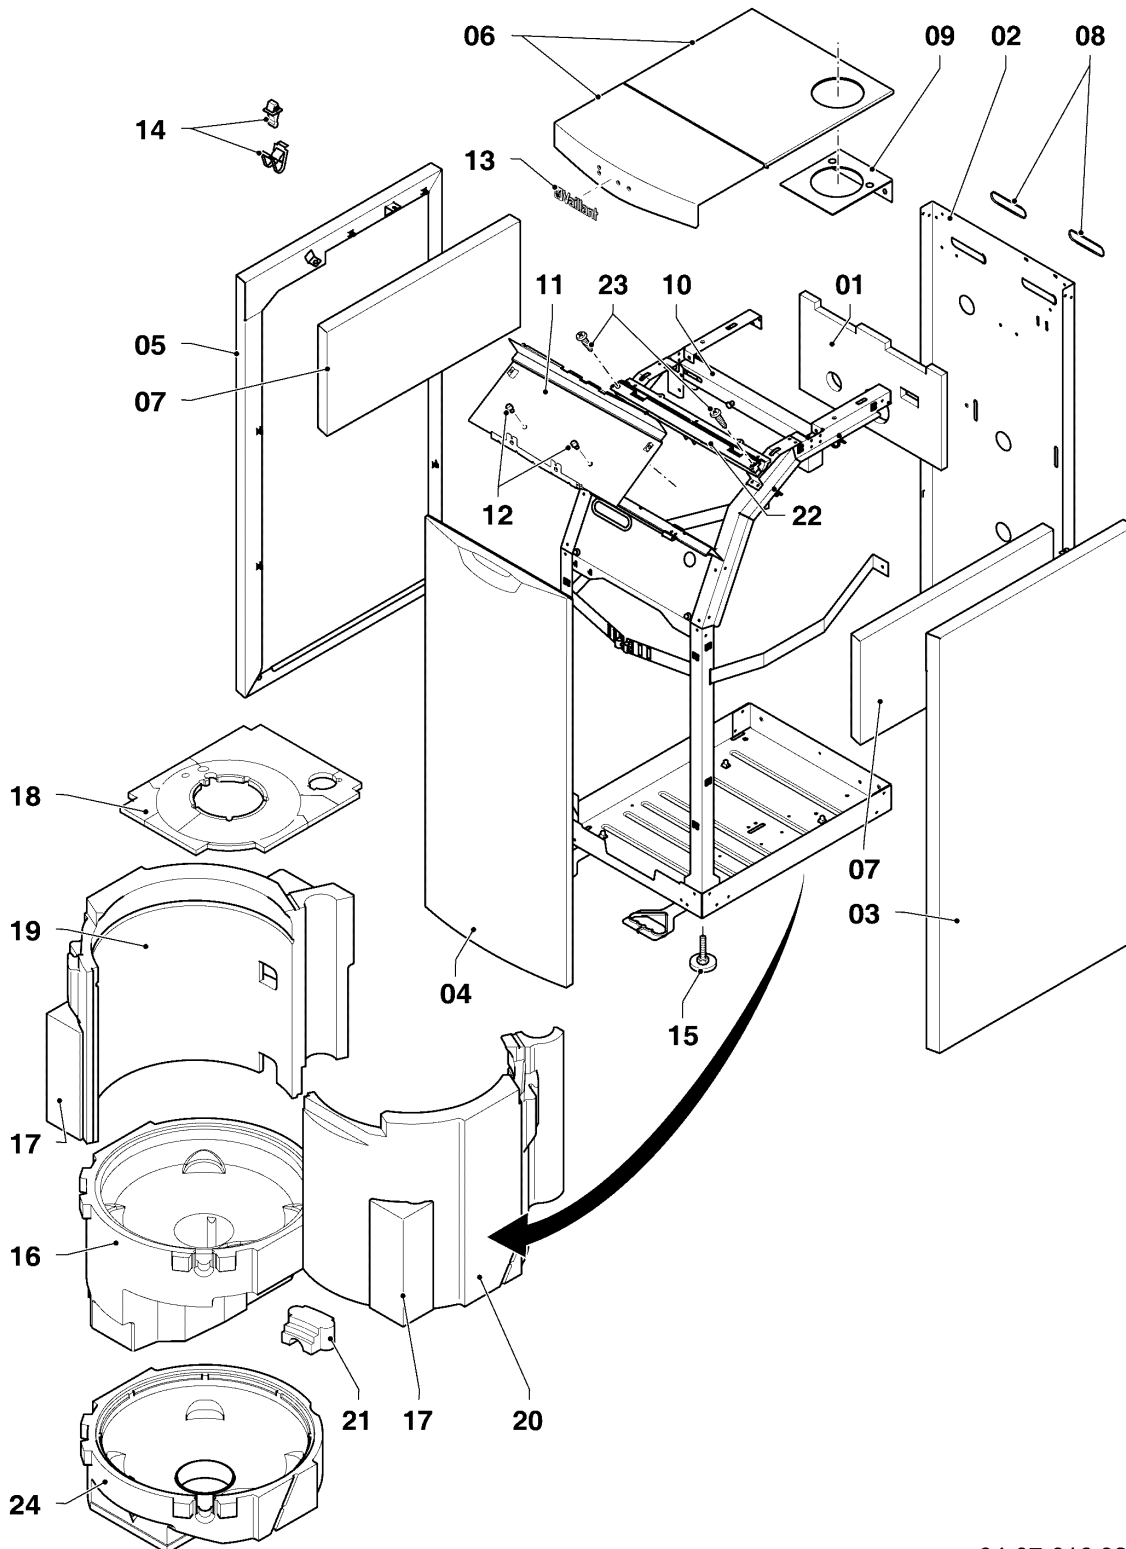

Öl-Brennwertkessel icoVIT

VKO 156/3-7

07a - Verkleidungsteile

04-07-016.02

-> zum Ersatzteilkauf bei www.loebbeshop.de <-

Öl-Brennwertkessel icoVIT

VKO 156/3-7

07a - Verkleidungsteile

Pos.	Teilenummer	Beschreibung	Hinweis, Bemerkung
00	0020107695	Schraube, (10 St.)	Blechschrabe (ST 4,8x 9,5), nicht dargestellt
01	0020131002	Isolierung	
02	0020130969	Rückwand	VKO 156/3-7
03	0020130990	Seitenblech, rechts	VKO 156/3-7
04	0020130996	Frontblech	
04	0020193043	Abstandhalter, (10 St.)	für Frontblech (nicht dargestellt)
04	0020176834	Halter, Halteblech unten	für Frontblech, incl. Schrauben (nicht dargestellt)
05	0020130989	Seitenblech, links	VKO 156/3-7
06	0020130994	Deckel	VKO 156/3-7
07	0020131000	Isolierung	VKO 156/3-7
08	0020038755	Grifftring, Set a 3 St.	
09	0020130993	Halter	
10	0020130979	Halter, Brennerwartung	
11	0020130982	Abdeckung	
12	0020131004	Stopfen	
13	0020131003	Firmenschild	
14	091629	Befestigungssatz, 10xBolzen/Buchsen	
15	0020198221	Fuß	
16	0020130928	Isolierung	VKO 156/3-7, neue, tiefe Ausführung. Alte Metallkonsole nicht mehr erforderlich.
17	0020130972	Polster	VKO 156/3-7
18	0020130939	Isolierung	VKO 156/3-7
19	0020025157	Isolierung, links	VKO 156/3-7
20	079103	Isolierung, rechts	VKO 156/3-7
21	076273	Isolierung, Einsatz	VKO 156/3-7
22	0020130997	Schiene	
23	0020185251	Schraube, 4,8 x 38 mm (2 St.)	

-> zum Ersatzteilkauf bei www.loebbeshop.de <-