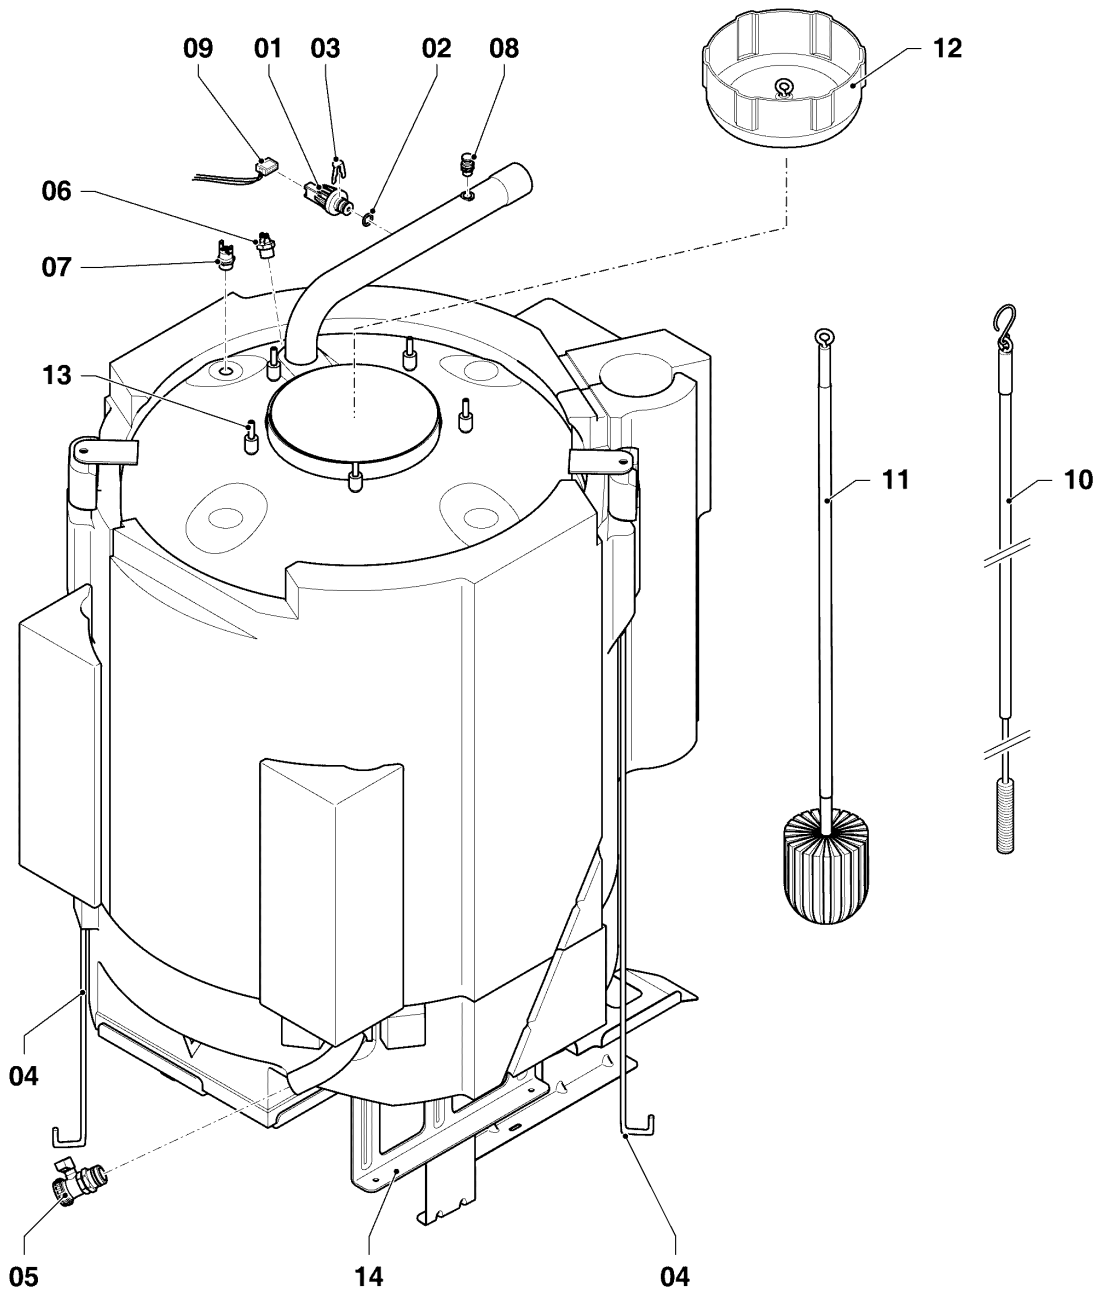

Öl-Brennwertkessel icoVIT

VKO 156/3-7

06 - Wärmetauscher

04-06-015

-> zum Ersatzteilkauf bei www.loebbeshop.de <-

Öl-Brennwertkessel icoVIT

VKO 156/3-7

06 - Wärmetauscher

Pos.	Teilenummer	Beschreibung	Hinweis, Bemerkung
01	0020059717	Fühler, Wasserdrucksensor	
02	981377	O-Ring, (10 St.)	
04	0020130935	Ankerstange, (2 St.)	inkl. Befestigungssatz
05	0020085410	Hahn	
06	0020045972	Fühler, NTC	
07	100376	Temperaturbegrenzer	
08	060051	Entlüftungsventil, R 1/8	
09	0020130983	Kabelbaum	
10	0020025158	Bürste, Kondensatleitung	
11	0020025159	Bürste, Brennkammer	
12	0020130929	Schale	VKO 156/3-7
13	0020112546	Schraube, Reparatur-Set Flansch	
14	0020130933	Halter	VKO 156/3-7, Abgassammler

-> zum Ersatzteilkauf bei www.loebbeshop.de <-