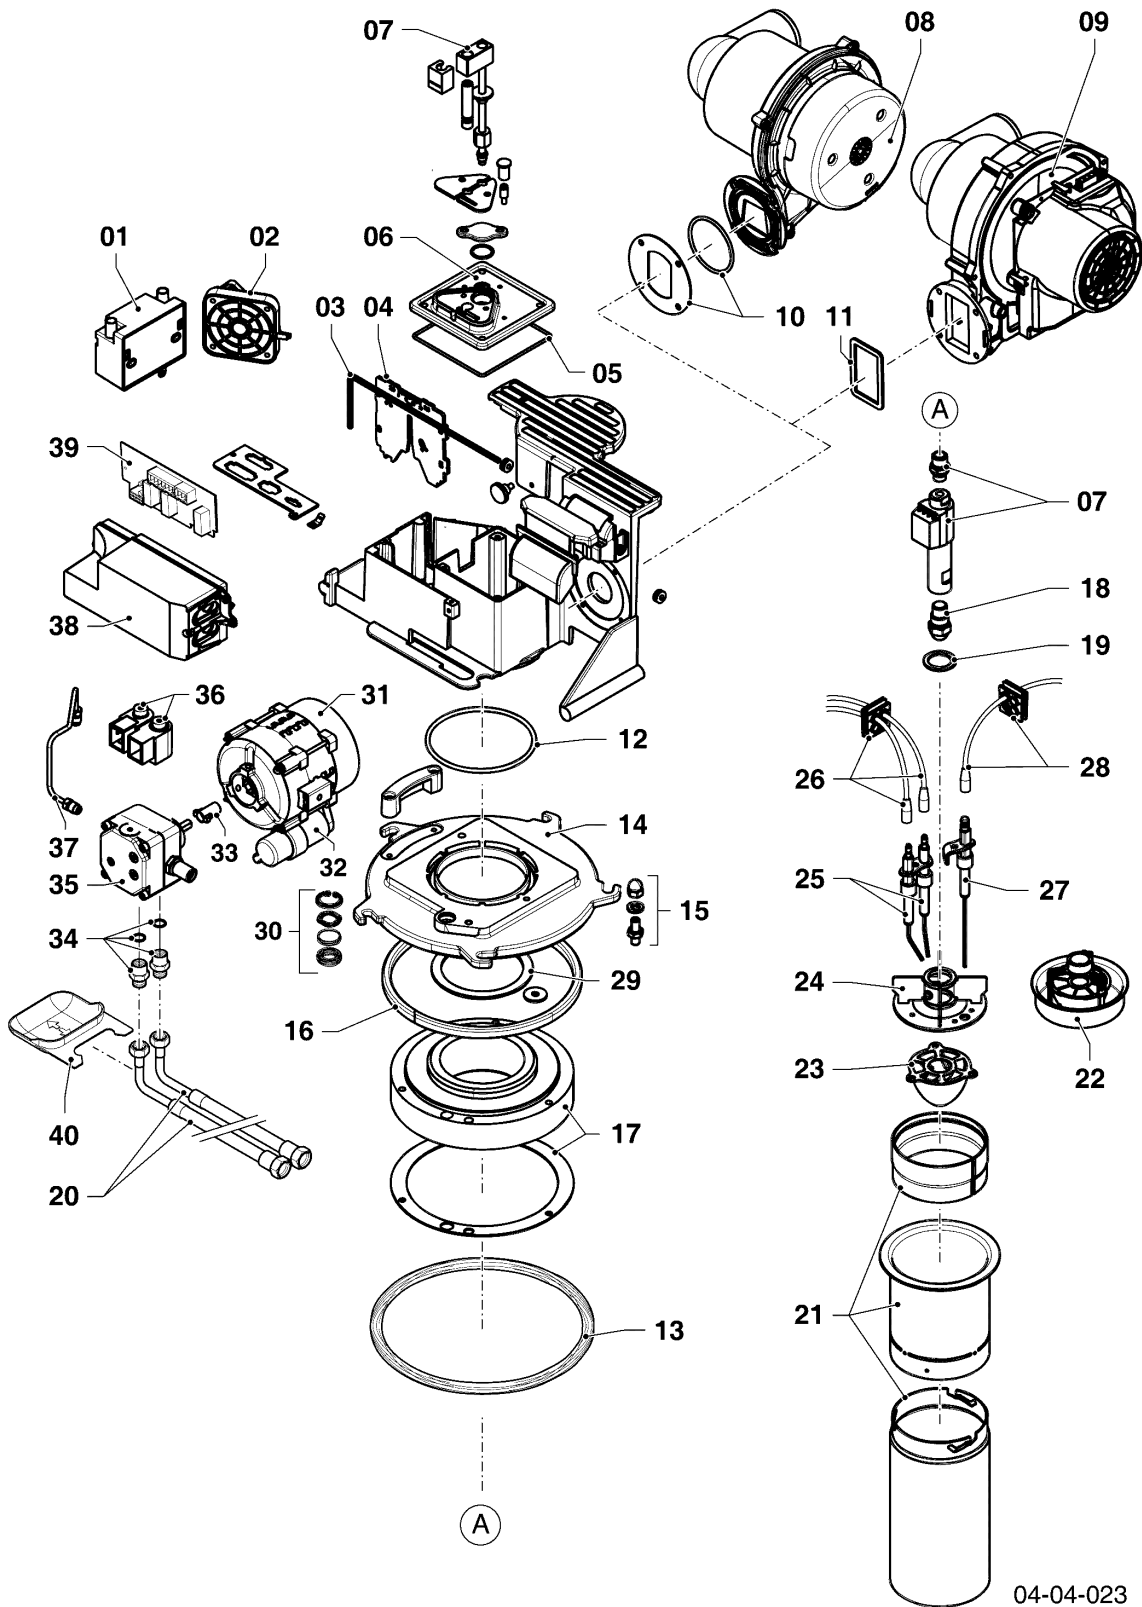

Öl-Brennwertkessel icoVIT

VKO 156/3-7

04 - Brenner

-> zum Ersatzteilkauf bei www.loebbeshop.de <-

Öl-Brennwertkessel icoVIT

VKO 156/3-7

04 - Brenner

Pos.	Teilenummer	Beschreibung	Hinweis, Bemerkung
00	0020130941	Brenner	VKO 156/3-7, mit Pos. 01 - 08, 10 - 21, 23 - 40 (nicht dargestellt)
00	0020130954	Kabelbaum	Gebläse, Luftdruckdose, Ölpumpe, Ionisationselektrode, Relaisplatine X1 (nicht dargestellt)
00	0020130955	Kabelbaum	230 V - Zündtrafo, Ölvorwärmer, Motor (nicht dargestellt)
01	0020021181	Transformator	
02	0020130942	Druckwächter	VKO 156/3-7
03	0020021171	Werkzeug, Innensechskant	
04	0020130957	Werkzeug, Einstelllehre	
05	0020131007	Dichtung	s. Pos. 06 Dieser Artikel ist nicht mehr lieferbar und ersetzt durch Artikel 0020130943
06	0020130943	Deckel (incl. Dichtung)	
07	0020130948	Heizkörper, Ölvorwärmer	VKO 156/3-7
07	0020131008	Kabelbaum	Ölvorwärmer (nicht dargestellt)
08	0020130953	Gebläse	VKO 156/3-7
08	0020131011	Kabel	VKO 156/3-7, Gebläse (nicht dargestellt)
10	0020131009	Dichtung	VKO 156/3-7, Gebläse
12	0020131014	O-Ring, Brennerflansch	
13	0020021179	Dichtung, Dichtschnur Wärmetauscher	VKO 156/3-7
14	0020130966	Flansch	VKO 156/3-7, mit Pos. 17
15	0020037675	Doppelnippel	
16	0020021177	Dichtung, Dichtschnur Flansch	VKO 156/3-7
17	0020021178	Isolierung, Isolierplatte	VKO 156/3-7
18	0020021151	Brennerdüse, 0,30 Usgal/h	VKO 156/3-7
19	0020021150	Ring, (Set 1,0 / 1,5 / 2,5 mm)	
20	0020021169	Schlauch, Set a 2 St.	mit Pos. 34
21	0020130956	Flammrohr	VKO 156/3-7, mit Pos. 29
23	0020130944	Düse, Luftdüse (16)	VKO 156/3-7
24	0020130945	Halter, Luftdüse	VKO 156/3-7
25	0020130798	Elektrode, Zündung (2 St.)	VKO 156/3-7

-> zum Ersatzteilkauf bei www.loebbeshop.de <-