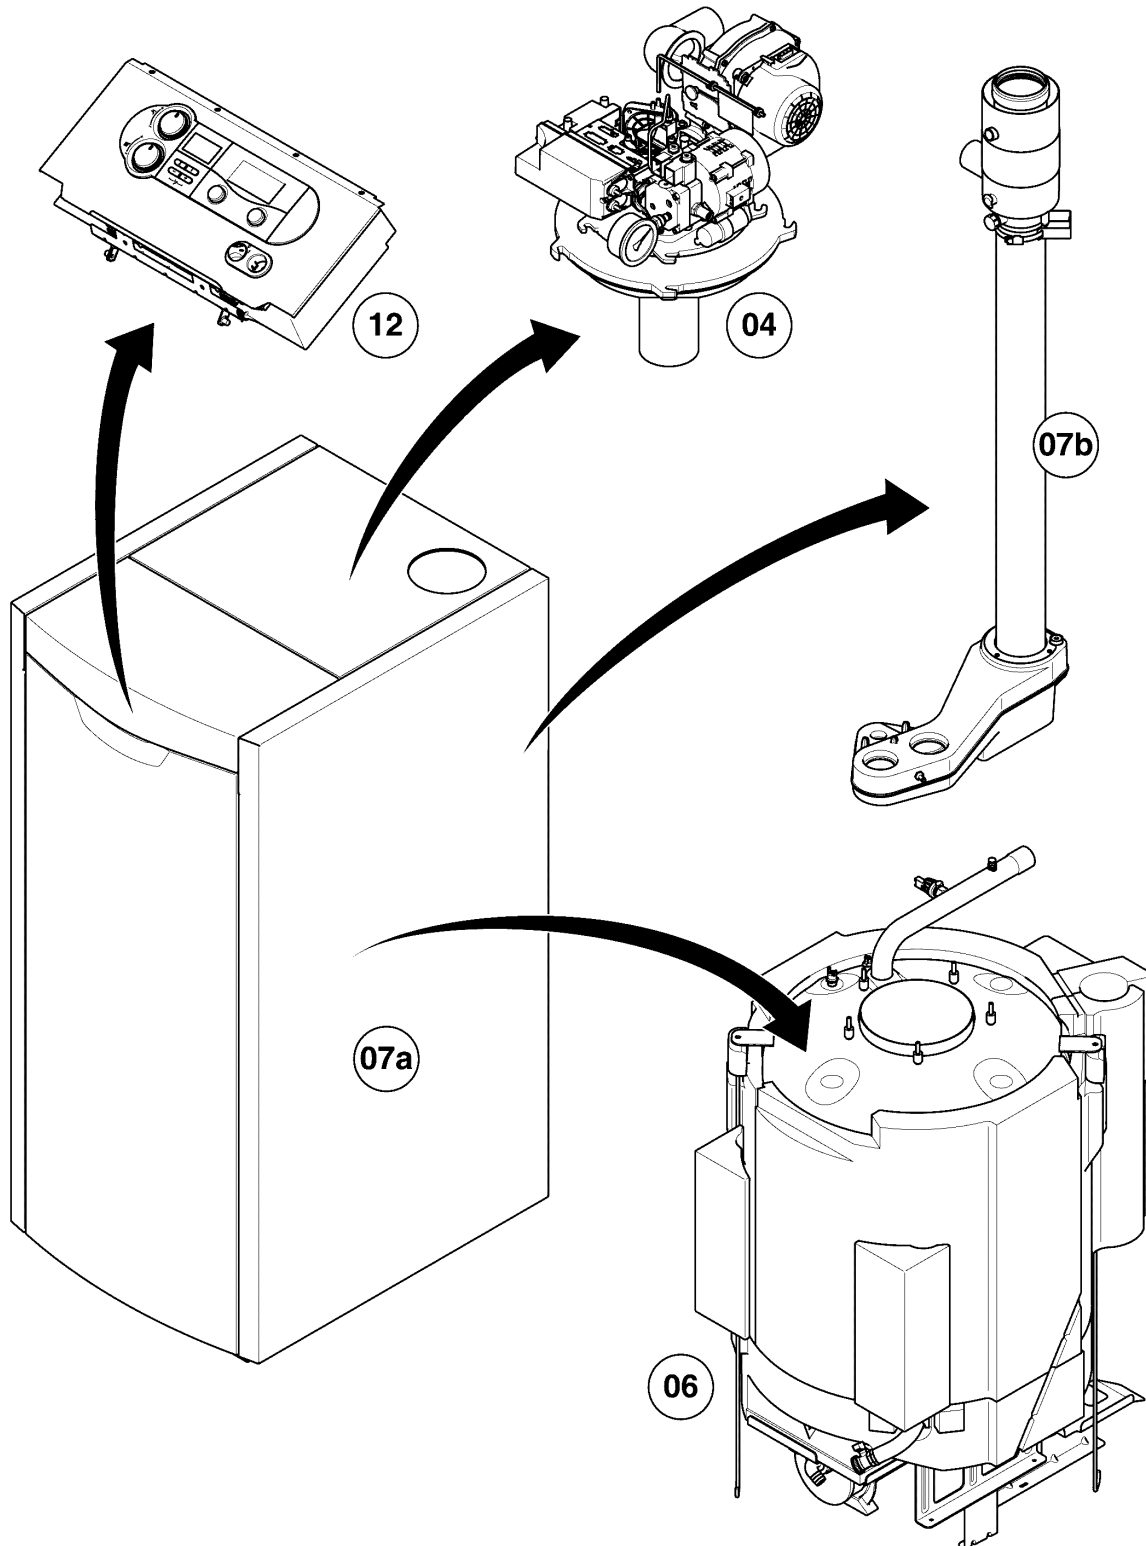

Öl-Brennwertkessel icoVIT

VKO 156/3-7

Baugruppenübersicht

04-00-022

-> zum Ersatzteilkauf bei www.loebbeshop.de <-

Öl-Brennwertkessel icoVIT

VKO 156/3-7

Baugruppenübersicht

Pos.	Baugruppe
04	Brenner
06	Wärmetauscher
07a	Verkleidungsteile
07b	Luft-/Abgasführung
12	Schaltkasten