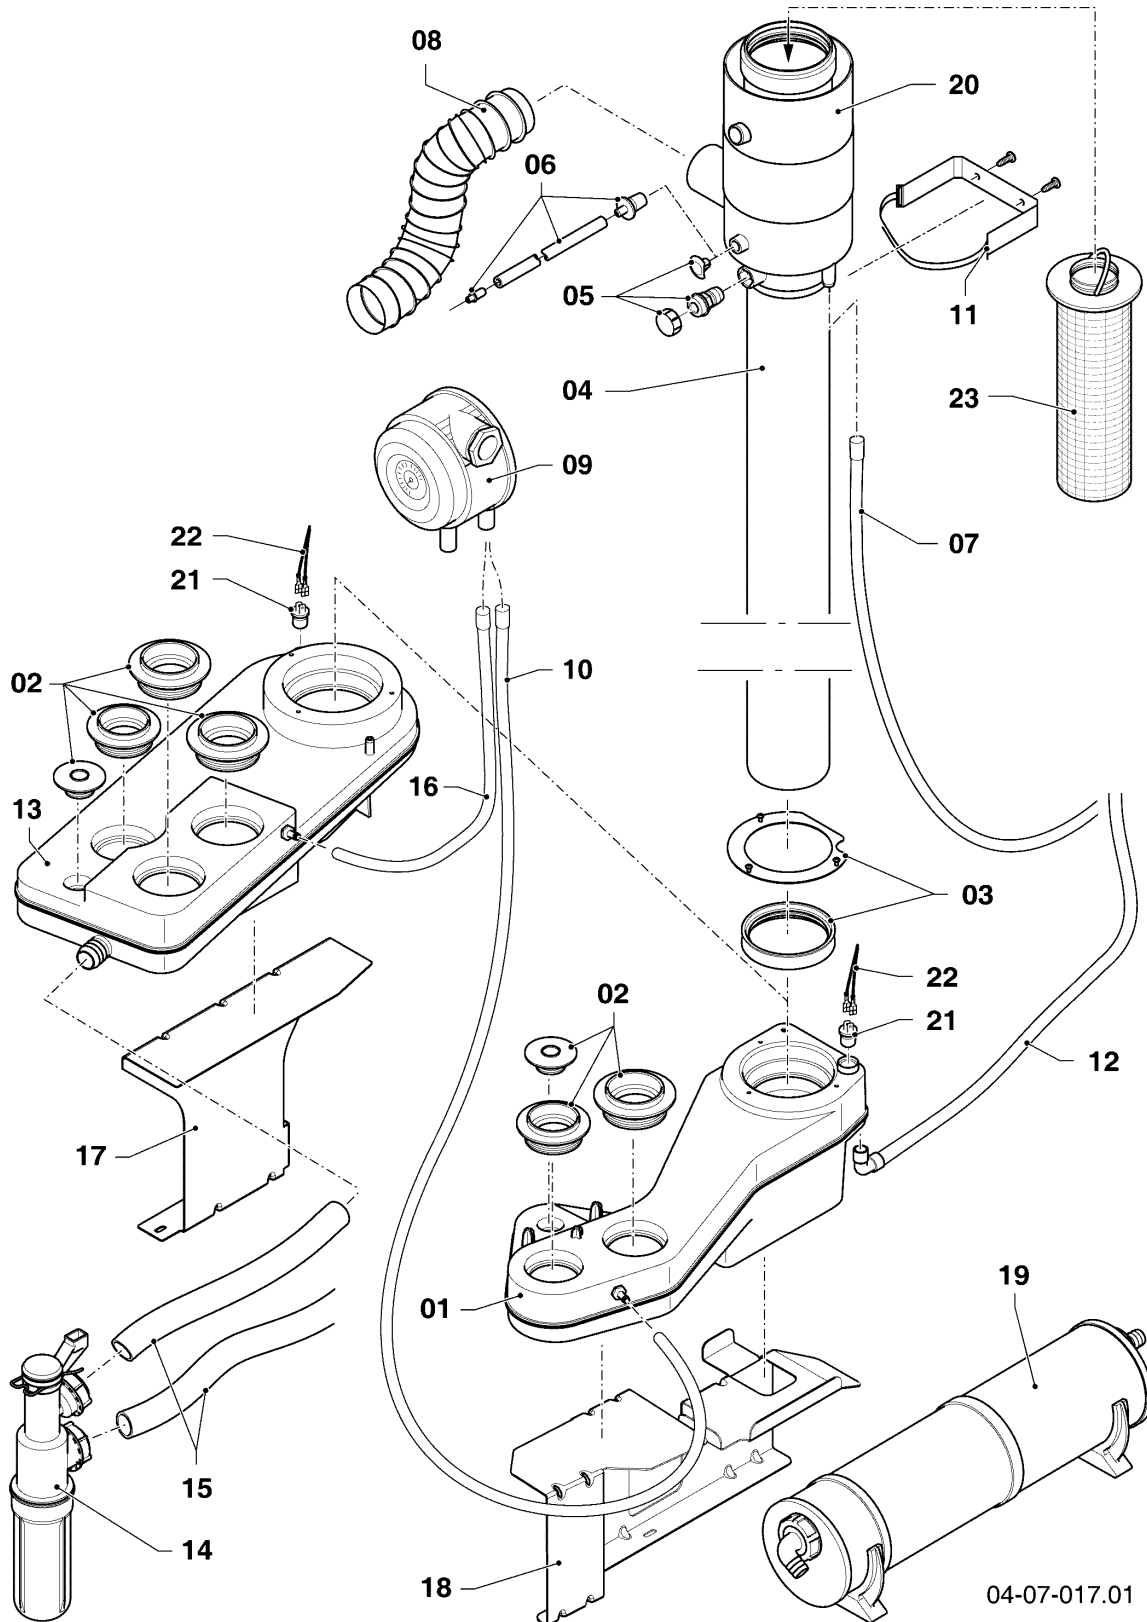

Öl-Brennwertkessel icoVIT

VKO 156/3-7

07b - Luft-/Abgasführung

-> zum Ersatzteilkauf bei www.loebbeshop.de <-

Öl-Brennwertkessel icoVIT

VKO 156/3-7

07b - Luft-/Abgasführung

Pos.	Teilenummer	Beschreibung	Hinweis, Bemerkung
01	0020021188	Abgassammler	VKO 156/3-7, mit Pos. 02, 03
02	0020025149	Dichtungssatz	
03	0020025150	Dichtungssatz	
04	146029	Rohr, Abgasrohr	VKO 156/3-7
05	079312	Zubehörbeutel, Abgasrohr	
06	104507	Zubehörbeutel, Druckausgleich	
07	0020130973	Schlauch	
08	0020130938	Schlauch	
09	0020130985	Druckwächter	VKO 156/3-7
10	0020130936	Schlauch	VKO 156/3-7
11	0020037676	Halter, Set	
12	0020130974	Schlauch	VKO 156/3-7
18	0020130933	Halter	VKO 156/3-7, Abgassammler
19	0020017503	Öl Neutralisationseinrichtung	Zubehör, nicht als Ersatzteil lieferbar
20	301369	Zwischenstück 125/80 mit Prüföffnungen	Zubehör, nicht als Ersatzteil lieferbar
21	0020130998	Sicherheitstemperaturbegren- zer	nur für VKO DACH 156 ... 356/3-7
22	0020130999	Kabelbaum	nur für VKO DACH 156 ... 356/3-7
23	0020150853	Schalldämpfer, Abgas Set	Zubehör, nicht als Ersatzteil lieferbar

-> zum Ersatzteilkauf bei www.loebbeshop.de <-