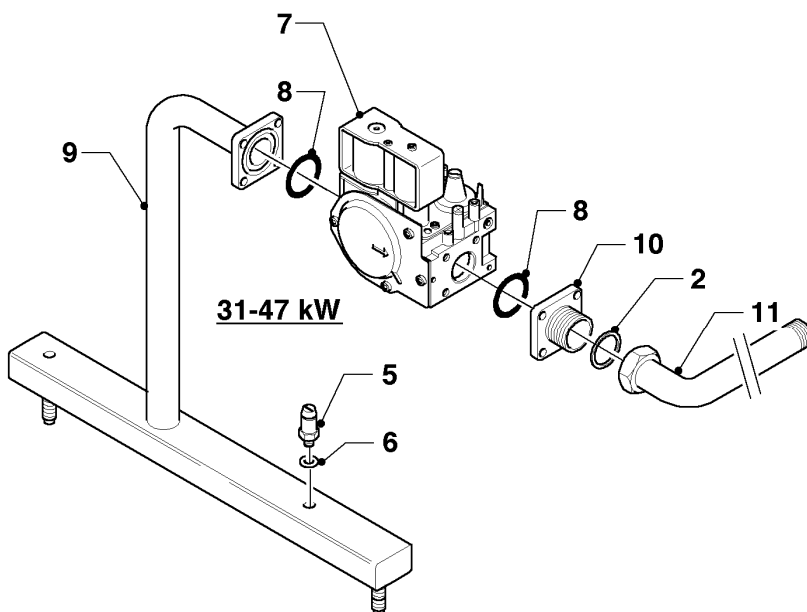

Gas-Heizkessel VK Klein

VK 114/8-E

04b - Gasregelteile

03 - 04 - 066

-> zum Ersatzteilkauf bei www.loebbeshop.de <-

Gas-Heizkessel VK Klein

VK 114/8-E

04b - Gasregelteile

Pos.	Teilenummer	Beschreibung	Hinweis, Bemerkung
01	053589	Gasarmatur	VK 114/8-E, mit Pos. 02
02	981140	Rechteckdichtring 3/4 (10 St.)	
03	183691	Verteilerrohr	VK 114/8-E
05	133509	Messnippel	
06	980487	Dichtung	
11	123547	Gasrohr	mit Pos. 02
11	080074	Quetschverschraubung 3/4	nicht dargestellt
12	256295	Kabelbaum	

-> zum Ersatzteilkauf bei www.loebbeshop.de <-