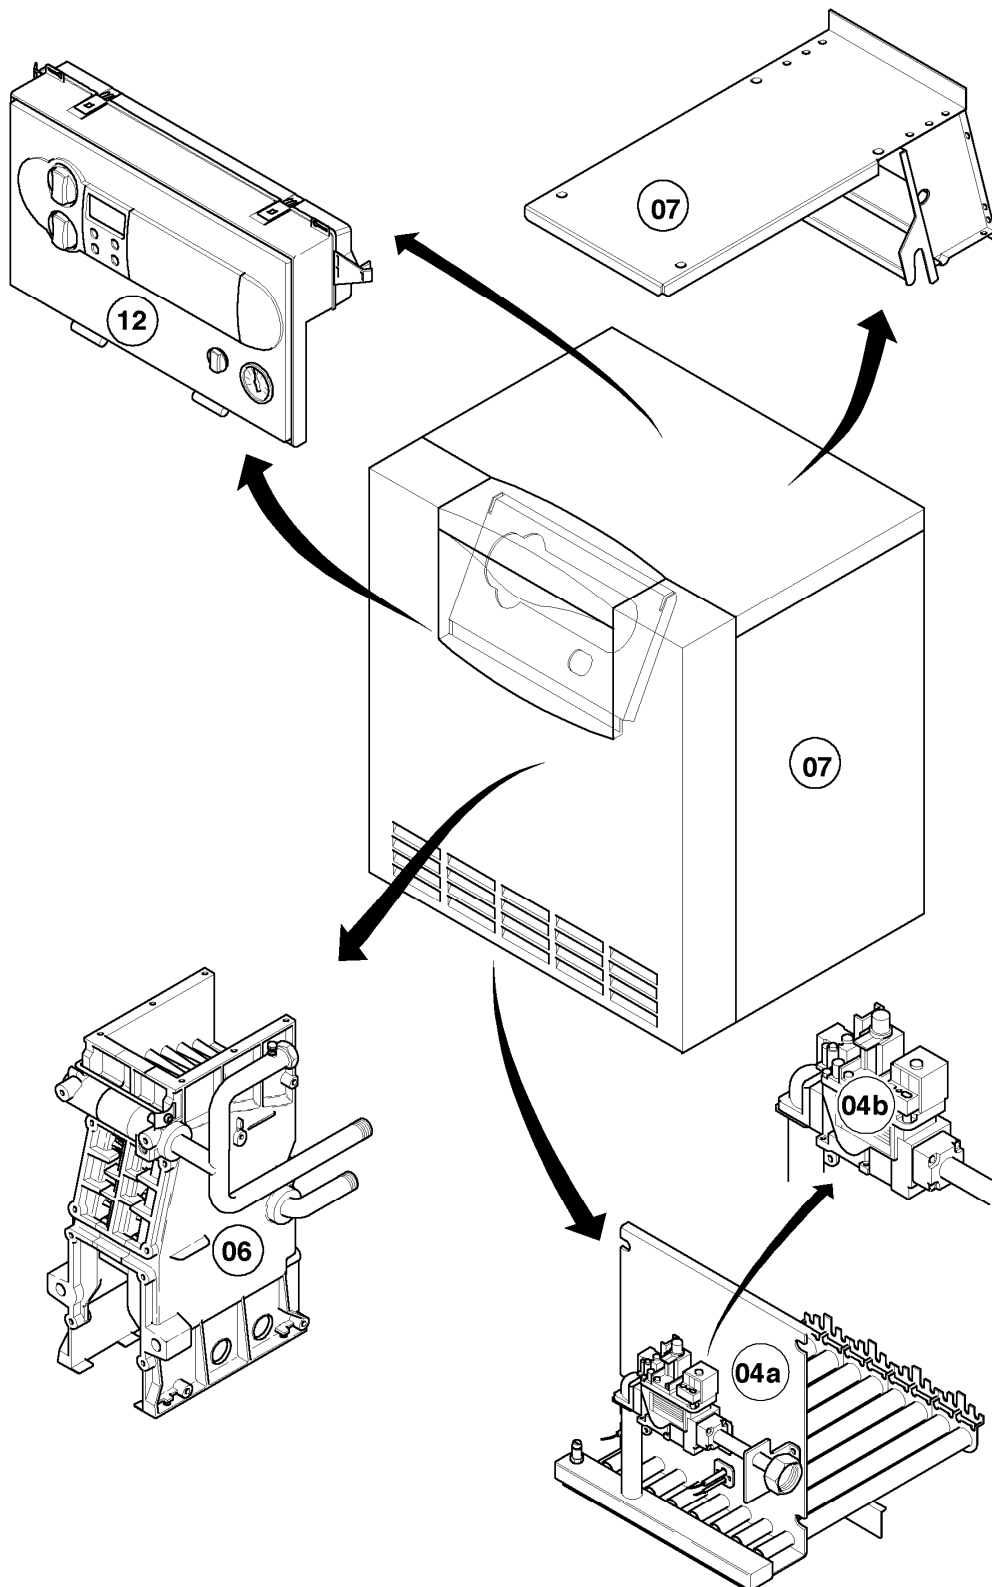

## Gas-Heizkessel VK Klein

VK 114/8-E

Baugruppenübersicht

03 - 00 - 058.01

-> zum Ersatzteilkauf bei [www.loebbeshop.de](http://www.loebbeshop.de) <-

## Gas-Heizkessel VK Klein

VK 114/8-E

Baugruppenübersicht

Pos.	Baugruppe
04a	Brenner
04b	Gasregelteile
06	Wärmetauscher
07	Verkleidungsteile
12	Schaltkasten

-> zum Ersatzteilkauf bei [www.loebbeshop.de](http://www.loebbeshop.de) <-

## Gas-Heizkessel VK Klein

VK 114/8-E

04a - Brenner

Pos.	Teilenummer	Beschreibung	Hinweis, Bemerkung
00	509269	Abstandhalter	für Zündkabel (nicht dargestellt)
01	050818	Brenner (4 Rohre)	VK 114/8-E, mit Pos. 02-03, 14-15
02	210726	Isolierplatte	VK 114/8-E
03	072186	Abdeckblech	mit Befestigungsmaterial
04	090694	Elektrode (Überwachung)	mit Pos. 06
05	090758	Elektrode (Zündung)	mit Pos. 06
06	119109	Schneidschraube	
07	-	-	siehe Baugruppe 04b Gasregelteile
08	133509	Messnippel	
09	980487	Dichtung	
10	200132	Düsenwechselsatz (6 Düsen-D 1,50)	E (H), mit Pos. 11
10	200133	Düsenwechselsatz (8 Düsen-D 1,50)	E (H), mit Pos. 11
10	200134	Düsenwechselsatz (6 Düsen-D 1,73)	LL (L), mit Pos. 11
10	200135	Düsenwechselsatz (8 Düsen-D 1,73)	LL (L), mit Pos. 11
10	200136	Düsenwechselsatz (6 Düsen-D 0,85)	P (PB), mit Pos. 11
10	200137	Düsenwechselsatz (8 Düsen-D 0,85)	P (PB), mit Pos. 11
11	980486	Dichtung	
12	114809	Sechskantmutter EN 1661-	
13	041670	Keramikstabsatz, Set a 8 St.	nur für E,LL (H,L), Inhalt: 8 Stück
14	-	-	nicht einzeln lieferbar
15	-	-	nicht einzeln lieferbar
16	139239	Stiftschraube	
17	213347	Brennraumplatte	VK 114/8-E
18	079210	Bodenblech	VK 114/8-E

## Gas-Heizkessel VK Klein

VK 114/8-E

04b - Gasregelteile

Pos.	Teilenummer	Beschreibung	Hinweis, Bemerkung
01	053589	Gasarmatur	VK 114/8-E, mit Pos. 02
02	981140	Rechteckdichtring 3/4 (10 St.)	
03	183691	Verteilerrohr	VK 114/8-E
05	133509	Messnippel	
06	980487	Dichtung	
11	123547	Gasrohr	mit Pos. 02
11	080074	Quetschverschraubung 3/4	nicht dargestellt
12	256295	Kabelbaum	