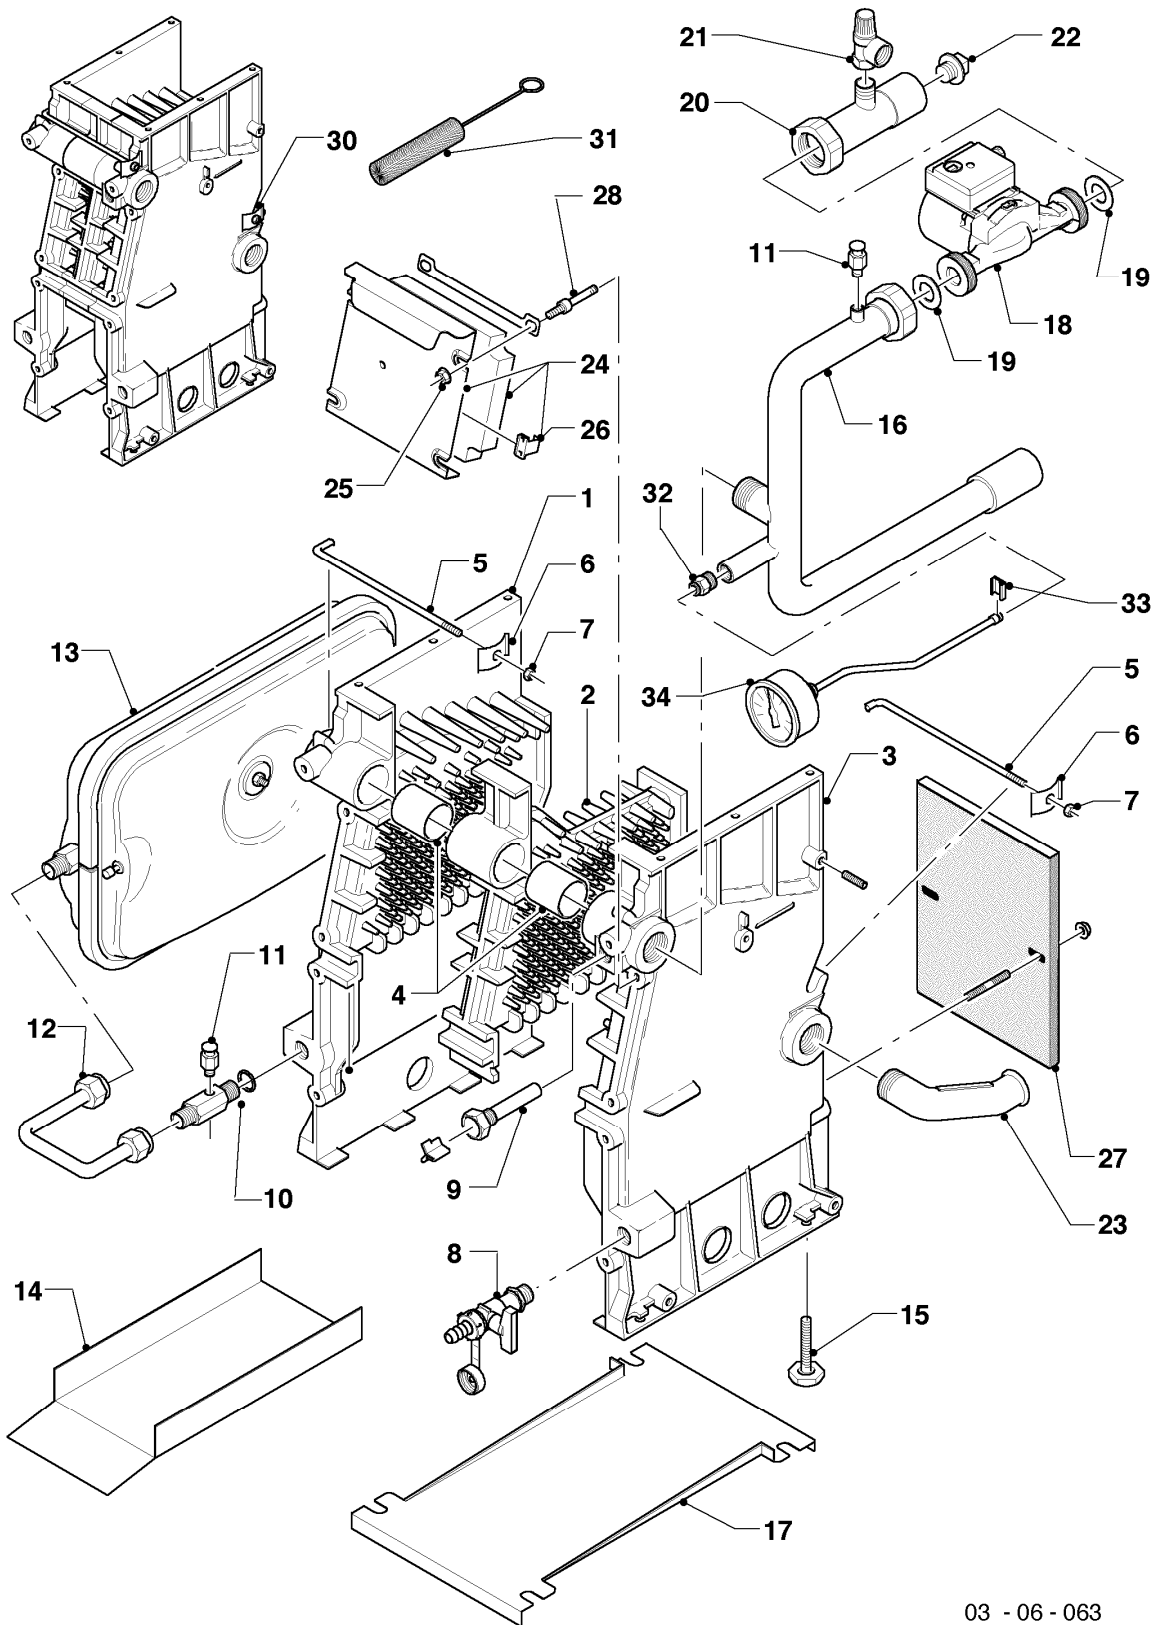

Gas-Heizkessel VK Klein

VK 114/8-E

06 - Wärmetauscher

03 - 06 - 063

-> zum Ersatzteilkauf bei www.loebbeshop.de <-

Gas-Heizkessel VK Klein

VK 114/8-E

06 - Wärmetauscher

Pos.	Teilenummer	Beschreibung	Hinweis, Bemerkung
01	062476	Endglied, links	
02	062480	Mittelglied	
03	062478	Endglied, rechts	
04	061523	Kesselnippel	
05	062205	Ankerstange	VK 114/8-E, mit Pos. 06-07
06	280716	Federscheibe	
07	114888	Sechskantmutter	
08	082225	K.F.E.-Hahn	
09	060631	Fühlerrohr	
09	252025	Fühlersicherung	nicht dargestellt
10	-	-	Position entfällt für diese Geräte
11	060051	Entlüftungsventil R 1/8	
12	-	-	Position entfällt für diese Geräte
13	-	-	Position entfällt für diese Geräte
14	079210	Bodenblech	VK 114/8-E
15	459886	Stellfuß	
16	199242	Vorlaufrohr	
17	296891	Bodenblech	VK 114/8-E
18	-	-	Position entfällt für diese Geräte
19	-	-	Position entfällt für diese Geräte
20	-	-	Position entfällt für diese Geräte
21	-	-	Position entfällt für diese Geräte
22	-	-	Position entfällt für diese Geräte
23	097022	Rücklaufanschluss	VK 114/8-E
24	079519	Abdeckplatte	VK 114/8-E
24	210705	Isolierplatte	VK 114/8-E
25	114809	Sechskantmutter EN 1661-	
26	280243	Klips	
27	213347	Brennraumplatte	VK 114/8-E
28	133939	Formschraube	
30	061980	Kesselblock (3 Glieder)	VK 114/8-E, mit Pos. 01-07
31	297004	Bürste, Kesselbürste	
32	-	-	Position entfällt für diese Geräte
33	-	-	Position entfällt für diese Geräte

-> zum Ersatzteilkauf bei www.loebbeshop.de <-