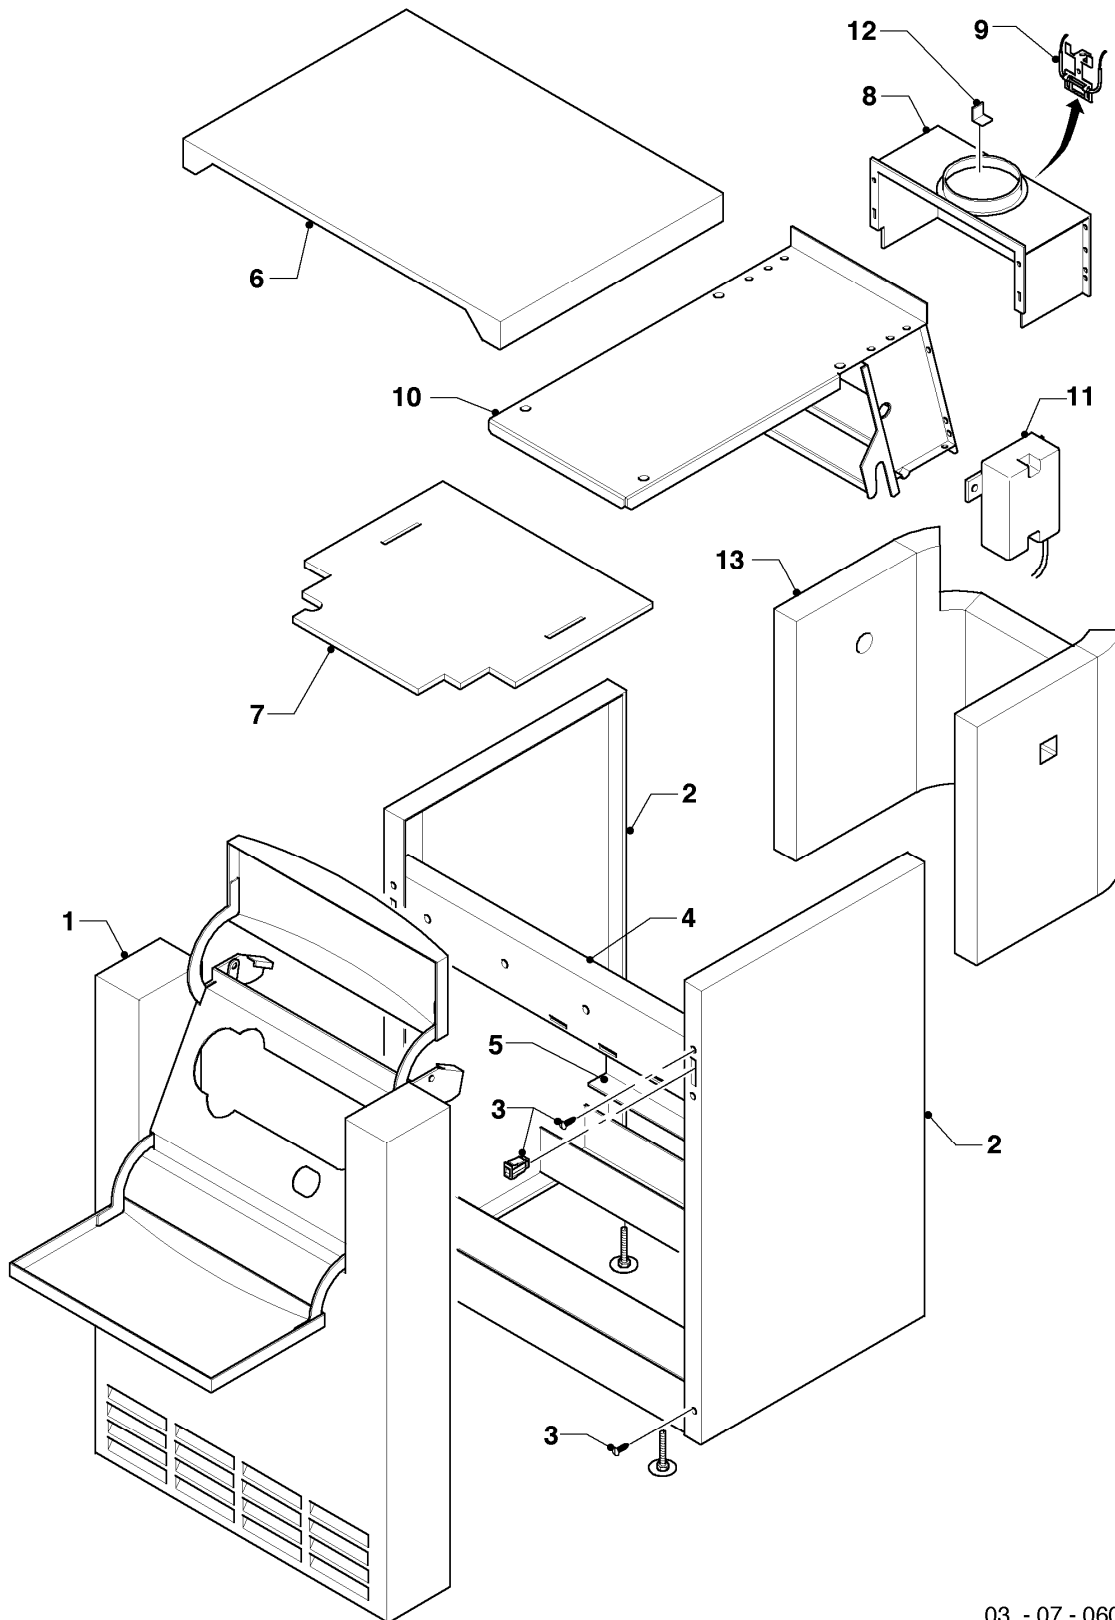

Gas-Heizkessel VK Klein

VK 114/8-E

07 - Verkleidungsteile

03 - 07 - 060

-> zum Ersatzteilkauf bei www.loebbeshop.de <-

Gas-Heizkessel VK Klein

VK 114/8-E

07 - Verkleidungsteile

Pos.	Teilenummer	Beschreibung	Hinweis, Bemerkung
01	068943	Haube	VK 114/8-E
02	207507	Seitenteil	links und rechts identisch
03	219656	Befestigungssatz (Seitenteil)	Inhalt: 2 Bolzen, 2 Klemmfedern, 12 Schrauben
04	092285	Halteleiste (Quertraverse)	VK 114/8-E
05	092289	Halteleiste (Quertraverse)	VK 114/8-E
06	209854	Deckel	VK 114/8-E
07	127737	Isoliermatte, oben	VK 114/8-E
08	075074	Strömungssicherung	VK 114/8-E
09	254015	Abgastemperaturwächter	mit Blechschraube 235740
09	235740	Blechschraube ISO 7049	für Abgastemperaturwächter (nicht dargestellt)
10	097704	Abgashaube	VK 114/8-E, mit Welle und Abgasklappe
10	0020107762	Halter (Welle)	(1 Stück / nicht dargestellt)
10	990157	Dichtband (1,0 m)	nicht dargestellt
11	140433	Stellantrieb	mit Befestigungsmaterial
12	280235	Klips	
13	123371	Isoliermatte, Kesselblock	VK 114/8-E

-> zum Ersatzteilkauf bei www.loebbeshop.de <-