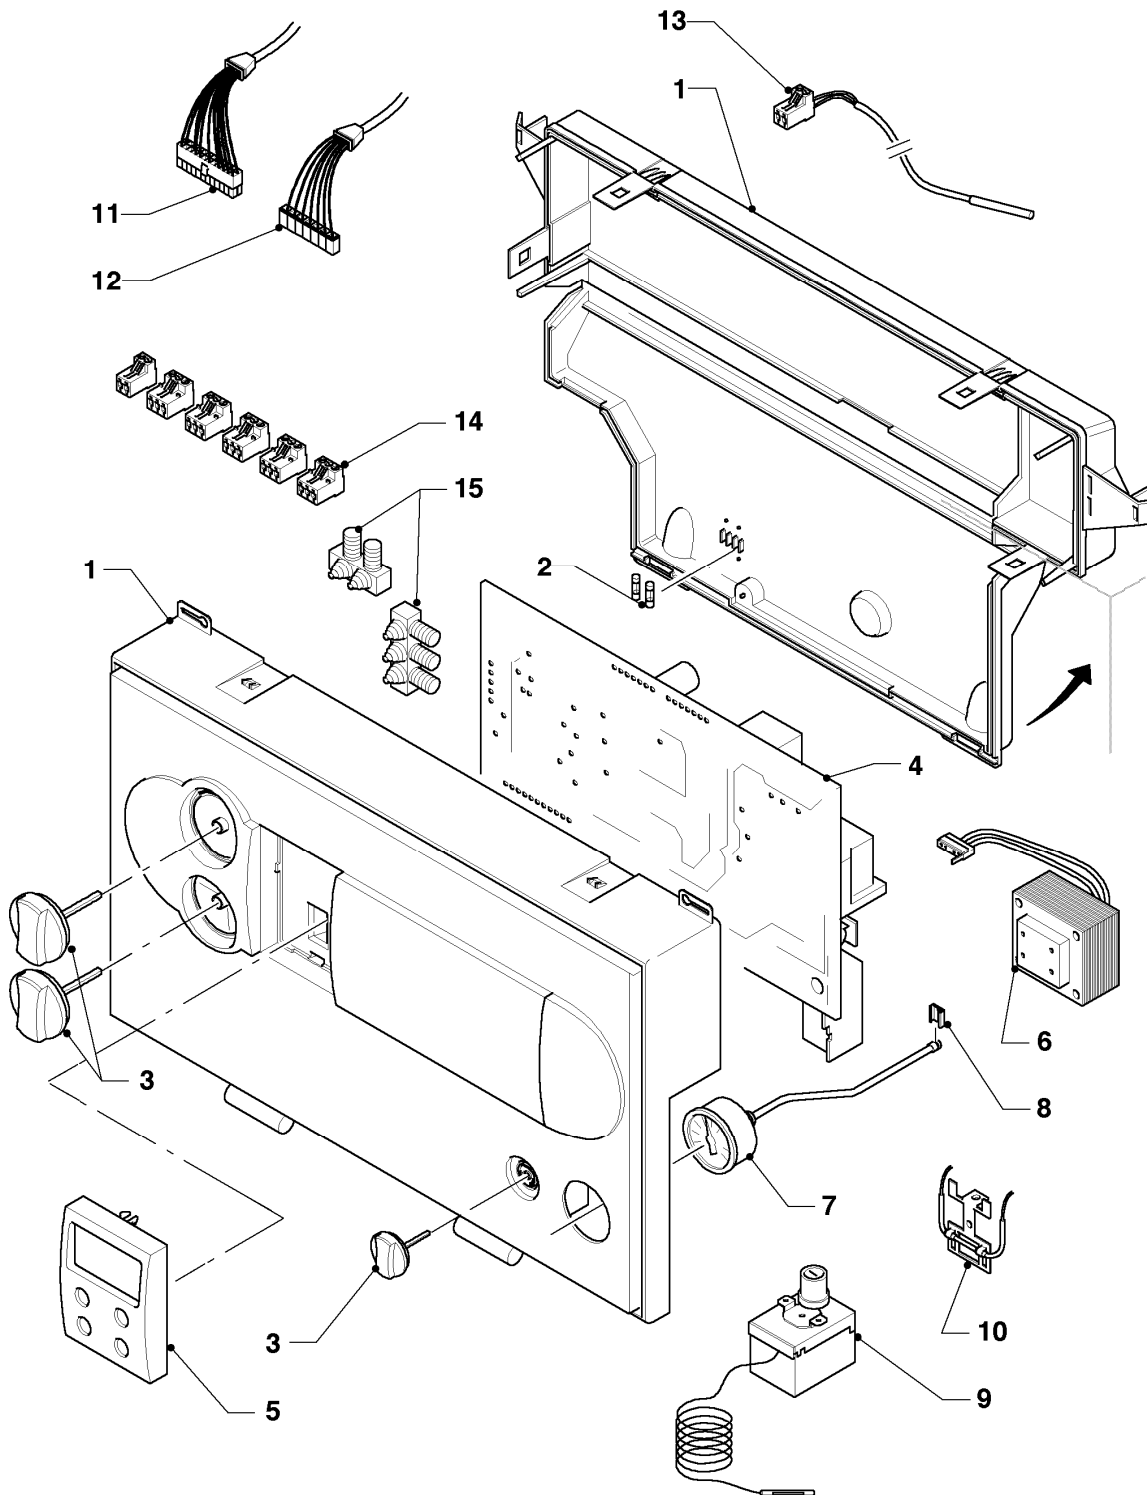

Gas-Heizkessel VK Klein

VK 114/8-E

12 - Schaltkasten

03 - 12 - 055

-> zum Ersatzteilkauf bei www.loebbeshop.de <-

Gas-Heizkessel VK Klein

VK 114/8-E

12 - Schaltkasten

Pos.	Teilenummer	Beschreibung	Hinweis, Bemerkung
01	295315	Gehäuse	mit Pos. 03
02	251957	Sicherung T4H (10 St.)	
02	251961	Sicherung 1,25A T (10 St.)	
03	114289	Knopf platin, Set a 3 St.	
04	130846	Leiterplatte	
05	509182	Leiterplatte (Display)	
06	287450	Transformator	
07	-	-	Position entfällt für diese Geräte
08	-	-	Position entfällt für diese Geräte
09	101198	Sicherheitstemperaturbegrenzer (STB)	
10	254015	Abgastemperaturwächter	mit Blechschraube 235740
10	235740	Blechschraube ISO 7049	für Abgastemperaturwächter (nicht dargestellt)
11	256297	Kabelbaum	(Fühler)
12	256295	Kabelbaum	(Brenner)
13	253552	Fühler (Temperaturfühler)	
14	253815	Steckverbinder-Set (System ProE)	(2p-blau,3p-weiss,3p-türkis,3p-violett)
14	733737	Steckverbinder (Rast 5, 3-polig)	(grün)
14	733734	Steckverbinder (Rast 5, 3-polig)	(grau)
15	078533	Zugentlaster, Set	

-> zum Ersatzteilkauf bei www.loebbeshop.de <-