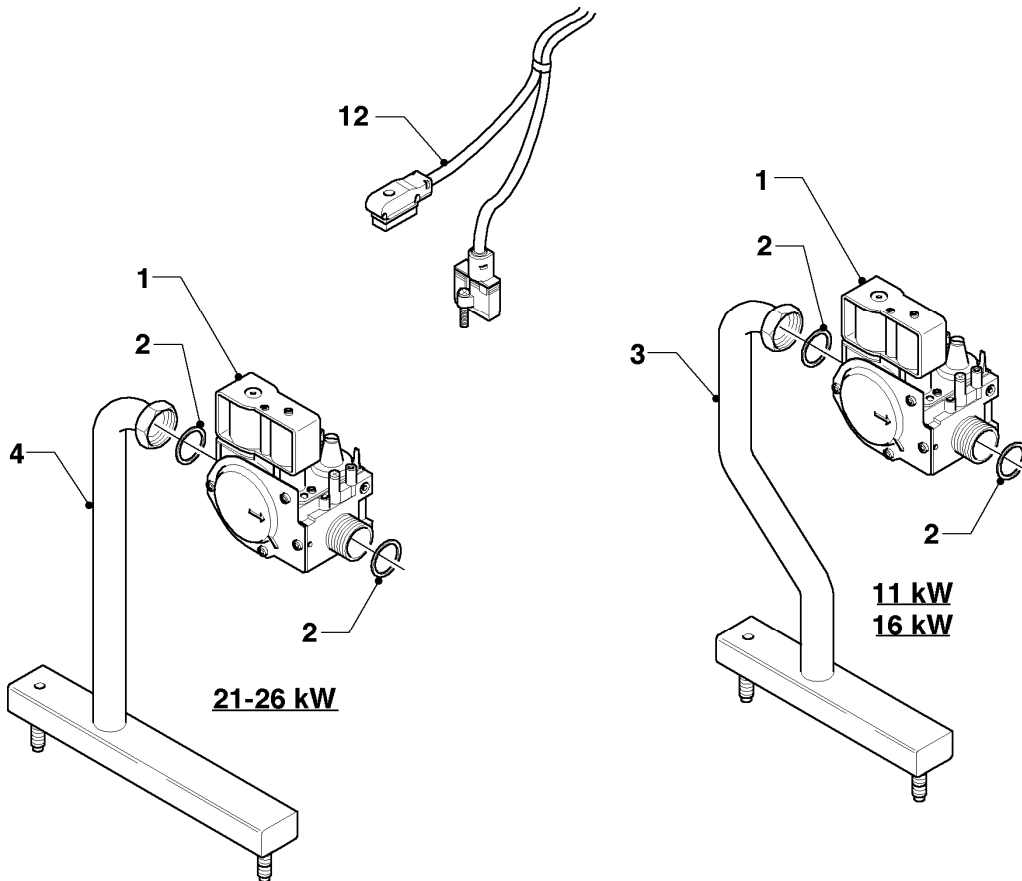

Gas-Heizkessel VK Klein

VK 114/8-E

04b - Gasregelteile

03 - 04 - 066

-> zum Ersatzteilkauf bei www.loebbeshop.de <-

Gas-Heizkessel VK Klein

VK 114/8-E

04b - Gasregelteile

Pos.	Teilenummer	Beschreibung	Hinweis, Bemerkung
01	053589	Gasarmatur	VK 114/8-E, mit Pos. 02
02	981140	Rechteckdichtring 3/4 (10 St.)	
03	183691	Verteilerrohr	VK 114/8-E
05	133509	Messnippel	
06	980487	Dichtung	
11	123547	Gasrohr	mit Pos. 02
11	080074	Quetschverschraubung 3/4	nicht dargestellt
12	256295	Kabelbaum	

-> zum Ersatzteilkauf bei www.loebbeshop.de <-