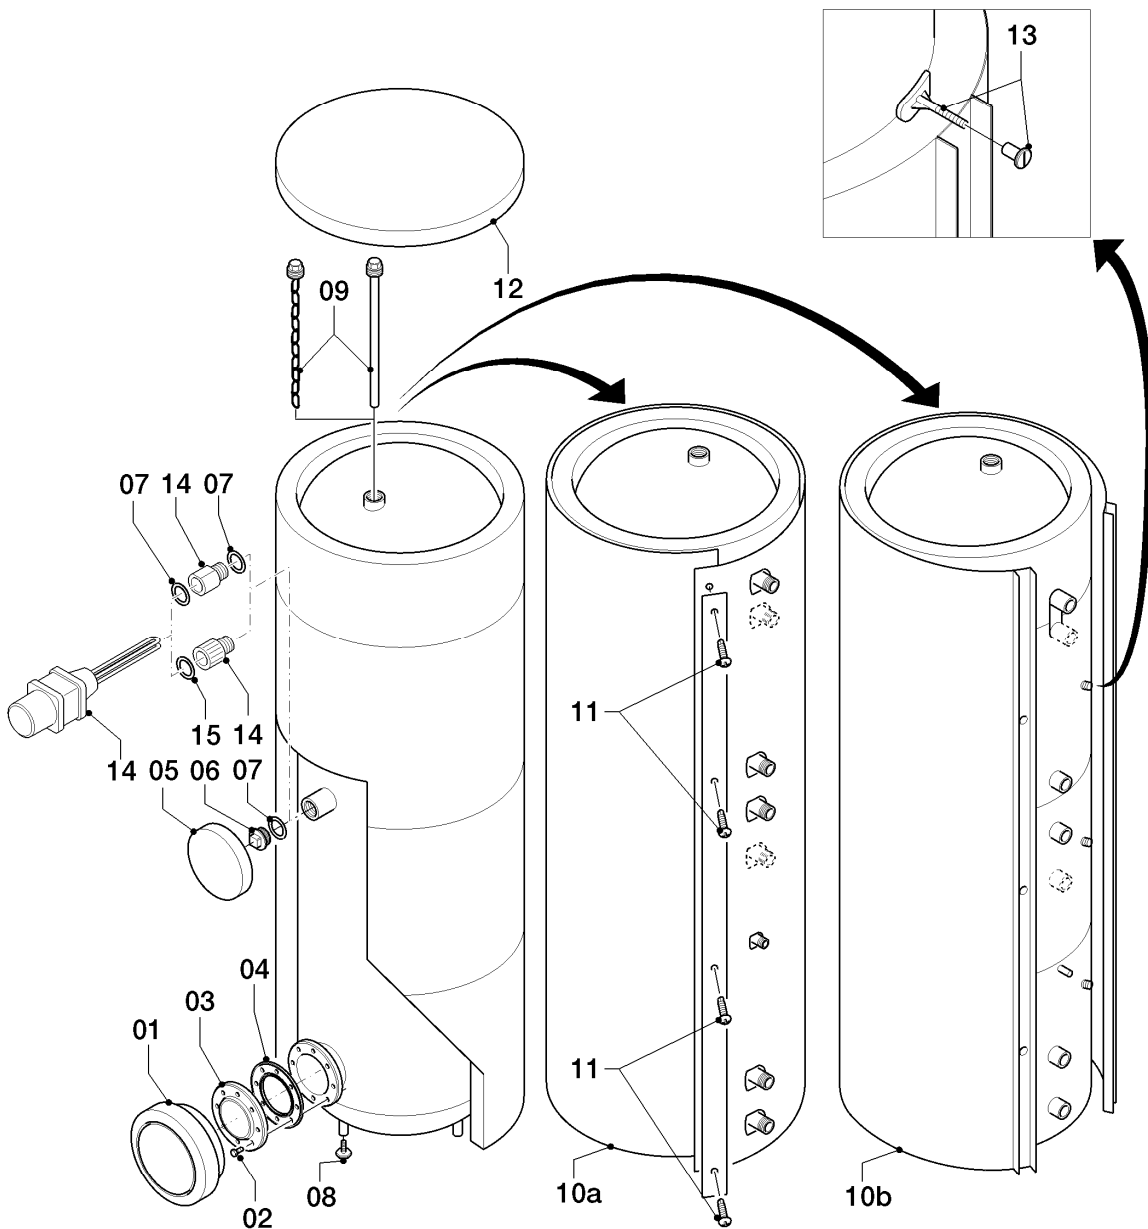

Warmwasserspeicher VIH monovalent (bodenstehend) inkl. uniSTOR
 VIH R 500/2 R2
 06 - Warmwasserspeicher

06 - 06 - 064.02

-> zum Ersatzteilkauf bei www.loebbeshop.de <-

Warmwasserspeicher VIH monovalent (bodenstehend) inkl. uniSTOR

VIH R 500/2 R2

06 - Warmwasserspeicher

Pos.	Teilenummer	Beschreibung	Hinweis, Bemerkung
00	179053	Sicherungselement (Fühlerrohr)	nicht dargestellt
01	0020114939	Kappe (Revisionsöffnung)	
02	0020081349	Schraube, M8x30 (10 St.)	
03	0020081347	Flansch, Revisionsöffnung	mit Pos. 02 und 04
04	0020114940	Dichtung, Flansch	
05	0020032773	Kappe (Stopfen)	
06	0020032774	Stopfen	mit Pos. 07
07	0020028112	Rechteckdichtring	alte Ausführung des Elektroheizstabes mit Rechteckdichtring
08	459886	Stellfuß	
09	106482	Kettenanode m. Reduzierst. G1-G3/4	
10b	0020032777	Mantel	VIH R 500/2 R2, mit Pos. 13
11	0020095979	Schraube (10 St.)	
12	0020032780	Deckel, oben	VIH R 500/2 R2
12	0020143403	Isolierung, oben	VIH R 500/2 R2, nicht dargestellt
13	0020032778	Bolzen mit Rastbuchse (6 St.)	
14	0020028665	Elektro-Heizstab 230V / 2kW, für VIH	Zubehör, nicht als Ersatzteil lieferbar
14	0020028666	Elektro-Heizstab 400V / 6kW für VIH	Zubehör, nicht als Ersatzteil lieferbar
15	0020123968	O-Ring (Heizstab)	neue Ausführung des Elektroheizstabes mit O-Ring