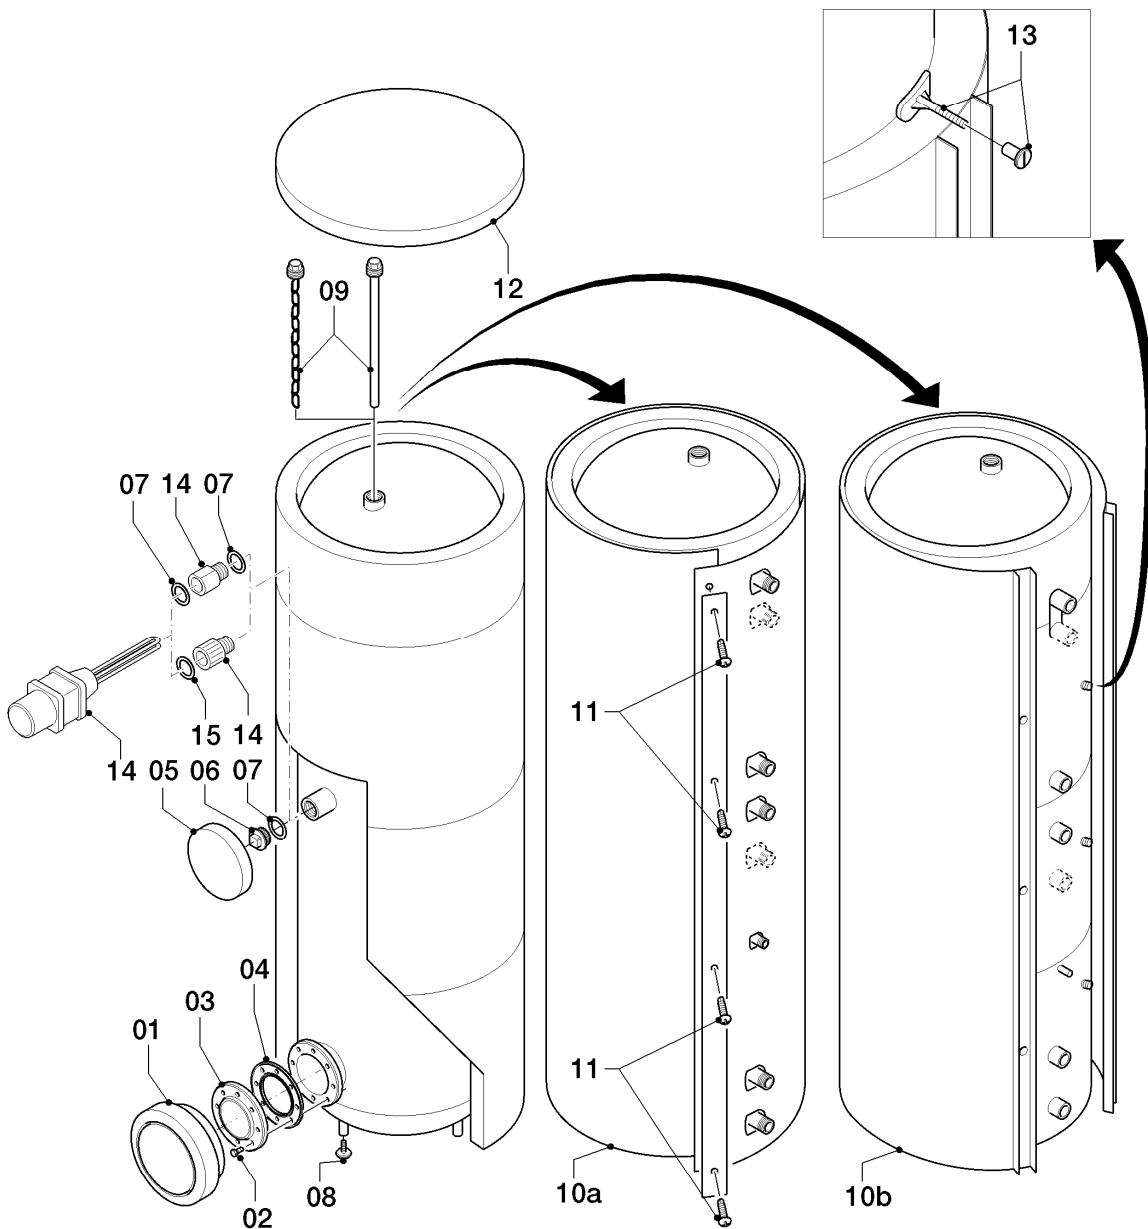

Warmwasserspeicher VIH monovalent (bodenstehend) inkl. uniSTOR
VIH R 400/2 R2
06 - Warmwasserspeicher

06 - 06 - 064.02

-> zum Ersatzteilkauf bei www.loebbeshop.de <-

Warmwasserspeicher VIH monovalent (bodenstehend) inkl. uniSTOR

VIH R 400/2 R2

06 - Warmwasserspeicher

Pos.	Teilenummer	Beschreibung	Hinweis, Bemerkung
00	179053	Sicherungselement (Fühlerrohr)	nicht dargestellt
01	0020114939	Kappe (Revisionsöffnung)	
02	0020081349	Schraube, M8x30 (10 St.)	
03	0020081347	Flansch, Revisionsöffnung	mit Pos. 02 und 04
04	0020114940	Dichtung, Flansch	
05	0020032773	Kappe (Stopfen)	
06	0020032774	Stopfen	mit Pos. 07
07	0020028112	Rechteckdichtring	alte Ausführung des Elektroheizstabes mit Rechteckdichtring
08	459886	Stellfuß	
09	106482	Kettenanode m. Reduzierst. G1-G3/4	
10b	0020032776	Mantel	VIH R 400/2 R2, mit Pos. 13
11	0020095979	Schraube (10 St.)	
12	0020032780	Deckel, oben	VIH R 400/2 R2
12	0020143403	Isolierung, oben	VIH R 400/2 R2, nicht dargestellt
13	0020032778	Bolzen mit Rastbuchse (6 St.)	
14	0020028665	Elektro-Heizstab 230V / 2kW, für VIH	Zubehör, nicht als Ersatzteil lieferbar
14	0020028666	Elektro-Heizstab 400V / 6kW für VIH	Zubehör, nicht als Ersatzteil lieferbar
15	0020123968	O-Ring (Heizstab)	neue Ausführung des Elektroheizstabes mit O-Ring