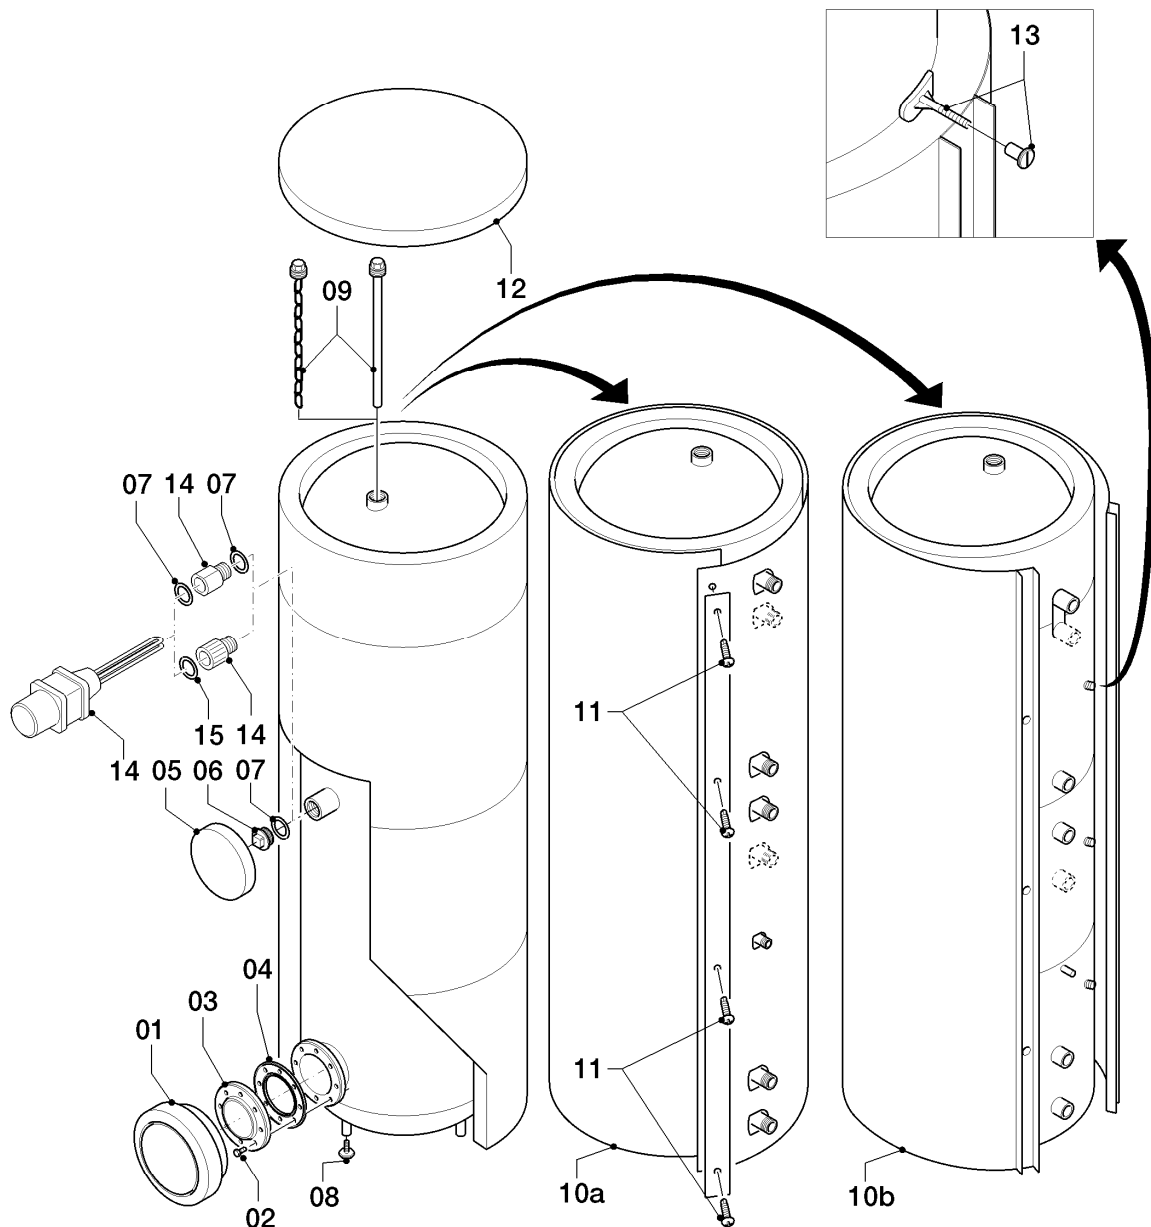

Warmwasserspeicher VIH monovalent (bodenstehend) inkl. uniSTOR

VIH R 400/2

06 - Warmwasserspeicher

06 - 06 - 064.02

-> zum Ersatzteilkauf bei www.loebbeshop.de <-

Warmwasserspeicher VIH monovalent (bodenstehend) inkl. uniSTOR

VIH R 400/2

06 - Warmwasserspeicher

Pos.	Teilenummer	Beschreibung	Hinweis, Bemerkung
00	179053	Sicherungselement (Fühlerrohr)	nicht dargestellt
01	0020114939	Kappe (Revisionsöffnung)	
02	0020032771	Sechskantschraube M10x20 (10 St.)	
03	0020032772	Flansch (Revisionsöffnung)	mit Pos. 02 und 04
04	0020107799	Dichtung (Flansch)	
05	0020032773	Kappe (Stopfen)	
06	0020032774	Stopfen	mit Pos. 07
07	0020028112	Rechteckdichtring	alte Ausführung des Elektroheizstabes mit Rechteckdichtring
08	459886	Stellfuß	
09	106482	Kettenanode m. Reduzierst. G1-G3/4	
10b	0020032776	Mantel	VIH R 400/2, mit Pos. 13
11	0020095979	Schraube (10 St.)	
12	0020032780	Deckel, oben	VIH R 400/2
12	0020143403	Isolierung, oben	VIH R 400/2, nicht dargestellt
13	0020032778	Bolzen mit Rastbuchse (6 St.)	
14	0020028665	Elektro-Heizstab 230V / 2kW, für VIH	Zubehör, nicht als Ersatzteil lieferbar
14	0020028666	Elektro-Heizstab 400V / 6kW für VIH	Zubehör, nicht als Ersatzteil lieferbar
15	0020123968	O-Ring (Heizstab)	neue Ausführung des Elektroheizstabes mit O-Ring