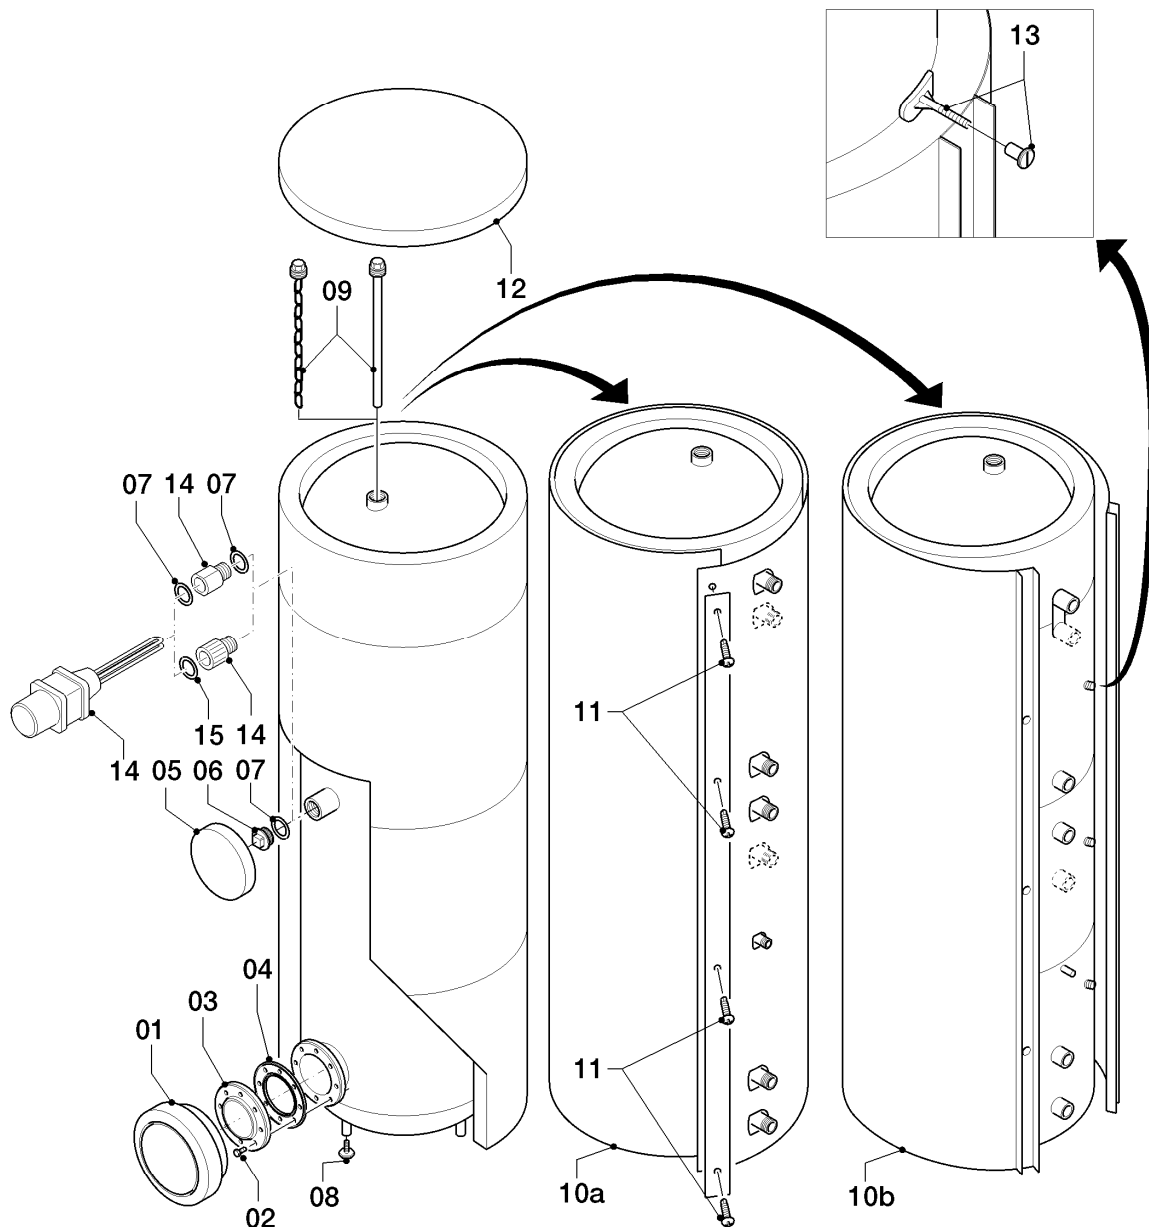

Warmwasserspeicher VIH monovalent (bodenstehend) inkl. uniSTOR

VIH R 300/2

06 - Warmwasserspeicher

06 - 06 - 064.02

-> zum Ersatzteilkauf bei www.loebbeshop.de <-

Warmwasserspeicher VIH monovalent (bodenstehend) inkl. uniSTOR VIH R 300/2

06 - Warmwasserspeicher

Pos.	Teilenummer	Beschreibung	Hinweis, Bemerkung
00	179053	Sicherungselement (Fühlerrohr)	nicht dargestellt
01	0020114939	Kappe (Revisionsöffnung)	
02	0020032771	Sechskantschraube M10x20 (10 St.)	
03	0020032772	Flansch (Revisionsöffnung)	mit Pos. 02 und 04
04	0020107799	Dichtung (Flansch)	
05	0020032773	Kappe (Stopfen)	
06	0020032774	Stopfen	mit Pos. 07
07	0020028112	Rechteckdichtring	alte Ausführung des Elektroheizstabes mit Rechteckdichtring
08	459886	Stellfuß	
09	106482	Kettenanode m. Reduzierst. G1-G3/4	
10a	0020074126	Mantel	VIH R 300/2, mit Pos. 11
11	0020095979	Schraube (10 St.)	
12	0020032779	Deckel, oben	VIH R 300/2
12	0020143402	Isolierung, oben	VIH R 300/2, nicht dargestellt
13	0020032778	Bolzen mit Rastbuchse (6 St.)	
14	0020028665	Elektro-Heizstab 230V / 2kW, für VIH	Zubehör, nicht als Ersatzteil lieferbar
14	0020028666	Elektro-Heizstab 400V / 6kW für VIH	Zubehör, nicht als Ersatzteil lieferbar
15	0020123968	O-Ring (Heizstab)	neue Ausführung des Elektroheizstabes mit O-Ring