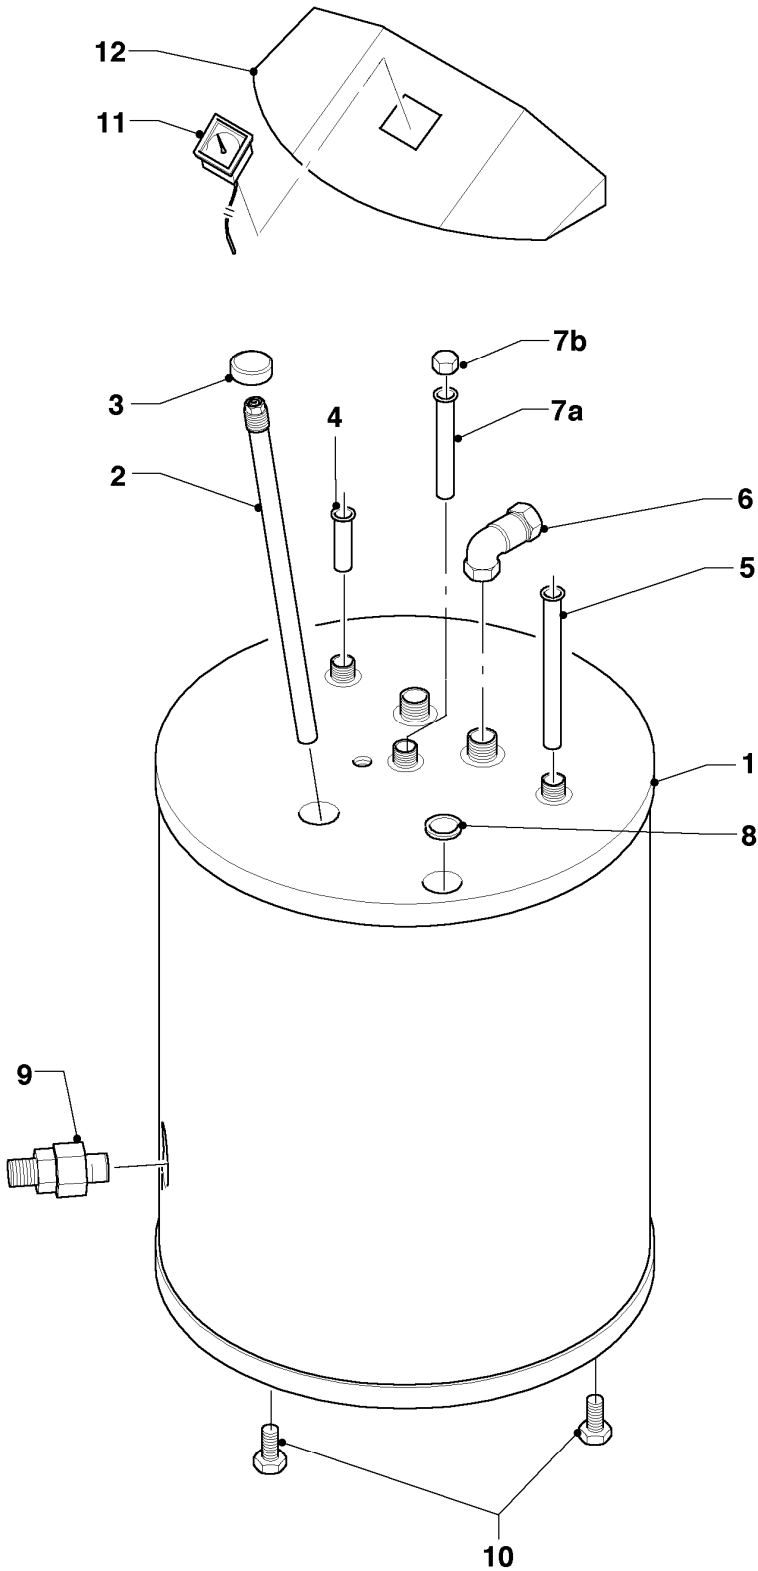

Warmwasserspeicher VIH monovalent (bodenstehend) inkl. uniSTOR

VIH R 200/5

06 - Warmwasserspeicher

06-06-053

-> zum Ersatzteilkauf bei www.loebbeshop.de <-

Warmwasserspeicher VIH monovalent (bodenstehend) inkl. uniSTOR

VIH R 200/5

06 - Warmwasserspeicher

Pos.	Teilenummer	Beschreibung	Hinweis, Bemerkung
00	305975	Thermometer (universal)	für Wandmontage (Zubehörartikel, nicht als Ersatzteil bestellbar, nicht dargestellt)
00	101563	Thermometer	nicht dargestellt (aus Zubehör 305975 zur Wandmontage)
00	305973	Schaltkasten VIH/R 120/150 u. 300-500/7	Zubehörartikel, nicht als Ersatzteil bestellbar (nicht dargestellt)
00	101552	Thermometer	nicht dargestellt (für Schaltkasten Zubehör 305973)
00	101804	Temperaturregler	nicht dargestellt (für Schaltkasten Zubehör 305973)
00	114254	Drehknopf für Temperaturregler	nicht dargestellt (für Schaltkasten Zubehör 305973)
00	251777	Schalter	nicht dargestellt (für Schaltkasten Zubehör 305973)
00	084521	Verbindungsleitung	nicht dargestellt (für Schaltkasten Zubehör 305973)
00	089403	Verbindungsleitung	nicht dargestellt (für Schaltkasten Zubehör 305973)
00	130327	Leiterplatte	nicht dargestellt (für Schaltkasten Zubehör 305973)
00	256005	Kabelbaum	nicht dargestellt (für Schaltkasten Zubehör 305973)
00	250762	Kabelbaum	nicht dargestellt (für Schaltkasten Zubehör 305973)
01	297935	Mantelblech (oben)	VIH R 200/5
01	204069	Rosette	blau, nicht dargestellt
01	204070	Rosette	rot, nicht dargestellt
02	0020107795	Anode	VIH R 200/5
02	302042	Universal Fremdstrom Anode für Speicher	Zubehörartikel, nicht als Ersatzteil bestellbar (nicht dargestellt)
03	204140	Kappe (Schutzanode)	
04	094229	Rohr (L=114 mm, D=18mm)	Warmwasser
05	193040	Rohr (L=1100mm, D=18mm)	VIH R 200/5, Kaltwasser
06	163035	Winkel (mit Rückflußverhinderer)	
07a	192858	Rohr (L=690mm, D=18mm)	VIH R 200/5, Zirkulation
07b	147399	Kappe	
08	204039	Verschluss-Kappe VIH	
09	082229	Entleerungsventil	
10	071931	Stellfuß	
11	101552	Thermometer	aus Zubehör 305979 zur Montage auf Speicher
12	087856	Konsole für Thermometer	aus Zubehör 305979 zur Montage auf Speicher

-> zum Ersatzteilkauf bei www.loebbeshop.de <-