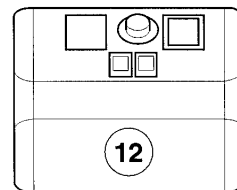

Warmwasserspeicher VIH monovalent (bodenstehend) inkl. uniSTOR
VIH Q 200/1
Baugruppenübersicht

06 - 00 - 001

-> zum Ersatzteilkauf bei www.loebbeshop.de <-

Warmwasserspeicher VIH monovalent (bodenstehend) inkl. uniSTOR

VIH Q 200/1

Baugruppenübersicht

Pos.	Baugruppe
06	Wärmetauscher
12	Schaltkasten

-> zum Ersatzteilkauf bei www.loebbeshop.de <-