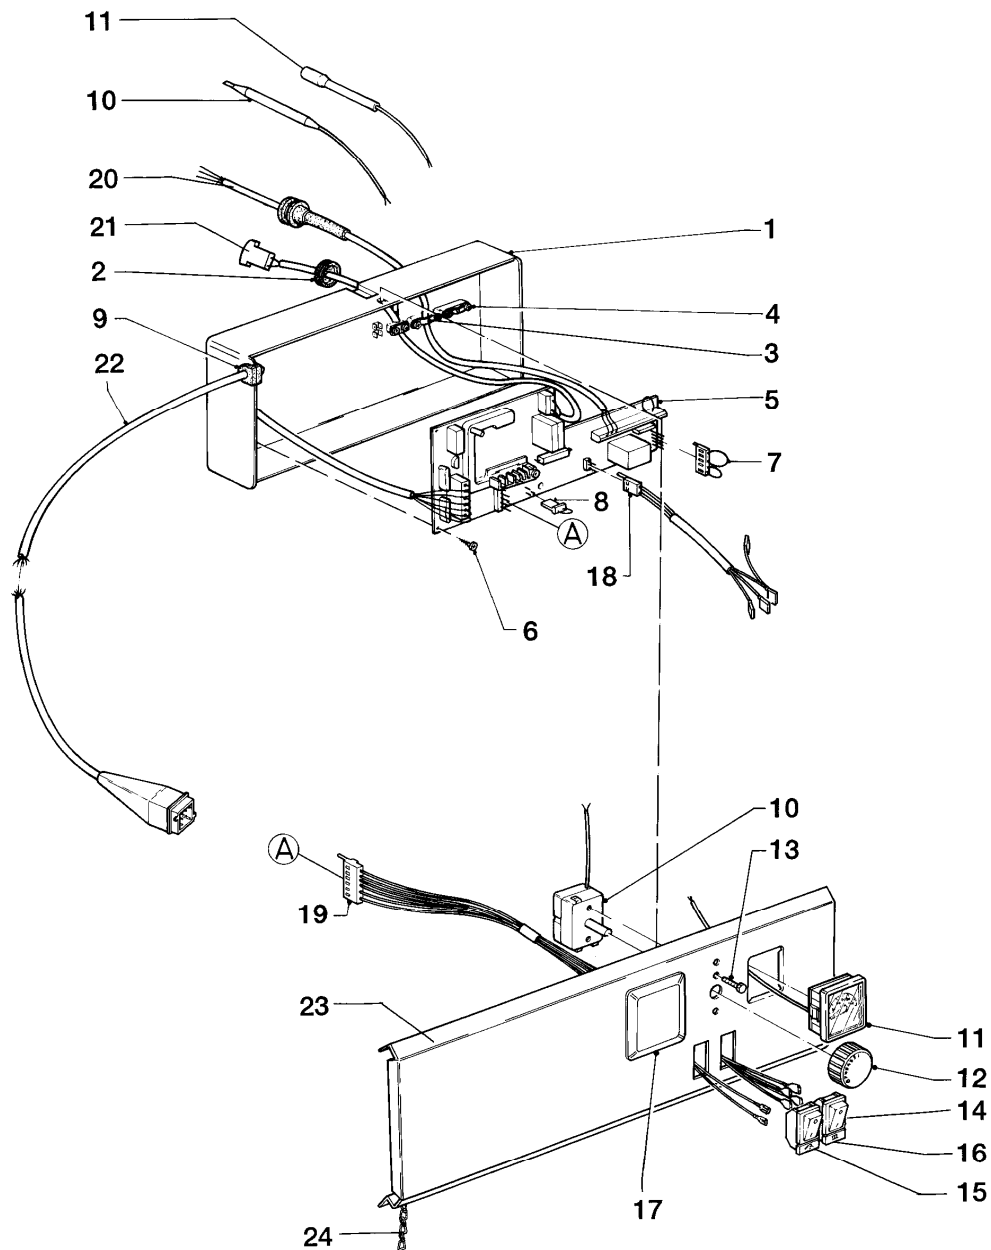

Warmwasserspeicher VIH monovalent (bodenstehend) inkl. uniSTOR
VIH Q 200/1
12 - Schaltkasten

06 - 12 - 005

-> zum Ersatzteilkauf bei www.loebbeshop.de <-

Warmwasserspeicher VIH monovalent (bodenstehend) inkl. uniSTOR

VIH Q 200/1

12 - Schaltkasten

Pos.	Teilenummer	Beschreibung	Hinweis, Bemerkung
01	121098	Schaltkasten-Gehäuse	
02	120065	Kabeldurchführung	
03	188642	Schelle	
04	492226	Blechschraube	
05	130327	Leiterplatte	
06	235748	Blechschraube ISO 7049	
07	252780	Brückenstecker	
08	250790	Brückenstecker	
09	201849	Kabeldurchführung	
10	101804	Temperaturregler	
11	101554	Thermometer	
12	114254	Drehknopf für Temperaturregler	
13	060018	Schraube	
14	251777	Schalter	
15	-	-	nicht mehr lieferbar
16	-	-	nicht mehr lieferbar
17	201623	Deckel	
17	253216	Schaltuhr	nicht dargestellt
18	256005	Kabelbaum	
19	250762	Kabelbaum	
20	084521	Verbindungsleitung	
21	089419	Verbindungsleitung	
22	089403	Verbindungsleitung	
23	075349	Blende	
24	-	-	Fangkette ist nicht mehr lieferbar

-> zum Ersatzteilkauf bei www.loebbeshop.de <-