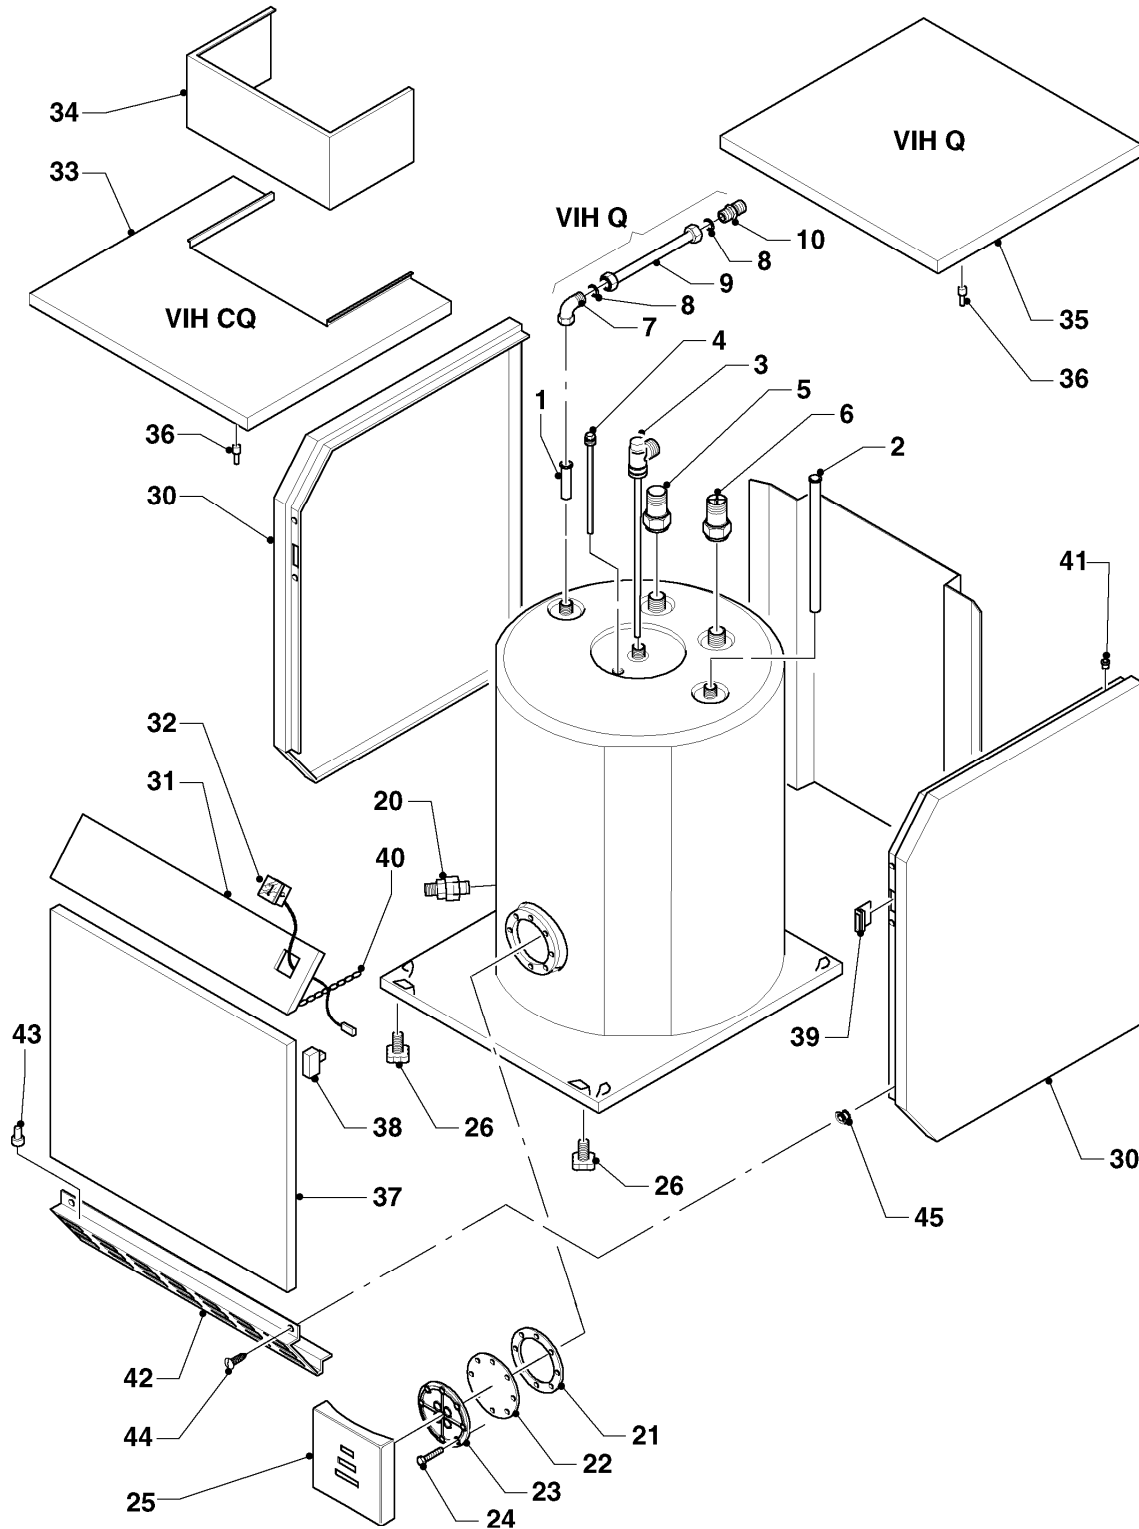

Warmwasserspeicher VIH monovalent (bodenstehend) inkl. uniSTOR
VIH Q 200/1
Baugruppenübersicht

06 - 00 - 001

-> zum Ersatzteilkauf bei www.loebbeshop.de <-

Warmwasserspeicher VIH monovalent (bodenstehend) inkl. uniSTOR

VIH Q 200/1

Baugruppenübersicht

Pos.	Baugruppe
06	Wärmetauscher
12	Schaltkasten

-> zum Ersatzteilkauf bei www.loebbeshop.de <-

Warmwasserspeicher VIH monovalent (bodenstehend) inkl. uniSTOR

VIH Q 200/1

06 - Wärmetauscher

06 - 06 - 039

-> zum Ersatzteilkauf bei www.loebbeshop.de <-

Warmwasserspeicher VIH monovalent (bodenstehend) inkl. uniSTOR

VIH Q 200/1

06 - Wärmetauscher

Pos.	Teilenummer	Beschreibung	Hinweis, Bemerkung
01	193104	Rohr (L=95, D=18)	
02	193040	Rohr (L=1100mm, D=18mm)	VIH Q 200/1
03	163019	Winkel	VIH Q 200/1
04	0020107795	Anode	VIH Q 200/1
05	-	-	Position entfällt
06	-	-	Position entfällt
07	163205	Winkel (G 3/4 x Rp 3/4)	
08	981140	Rechteckdichtring 3/4 (10 St.)	
09	083885	Rohr	
10	082006	Doppelnippel (R 3/4 vernickelt) 'D'	
20	082229	Entleerungsventil	
21	0020107799	Dichtung (Flansch)	
22	089317	Dichtflansch	
23	089323	Flansch	
24	116480	Sechskantschraube	
25	204120	Kappe für Reinigungsöffnung	
26	071940	Stellfuß	
30	207367	Seitenwand	VIH Q 200/1, mit Pos. 39, 41, 45
30	092239	Haltewinkel (Verkleidung)	VIH Q 200/1, für Seitenteile (nicht dargestellt)
31	075351	Blende	mit Pos. 40
32	101554	Thermometer	VIH Q 200/1
33	-	-	Position entfällt
34	-	-	Position entfällt
35	072151	Abdeckblech	mit Pos. 36
36	225716	Rastbolzen	
37	070260	Vorderteil	VIH Q 200/1, mit Pos. 38
38	0020107789	Verschluss	
39	088720	Verschluss	
40	-	-	Fangkette ist nicht mehr lieferbar
41	225717	Rastbuchse (Seitenwände)	
42	289427	Sockelblende	mit Pos. 43
43	132908	Bolzen	
44	235740	Blechschaube ISO 7049	

-> zum Ersatzteilkauf bei www.loebbeshop.de <-

Warmwasserspeicher VIH monovalent (bodenstehend) inkl. uniSTOR

VIH Q 200/1

06 - Wärmetauscher

Pos.	Teilenummer	Beschreibung	Hinweis, Bemerkung
45	114616	Spreizmutter	