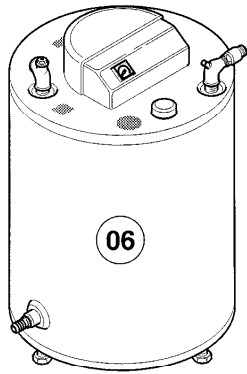

Warmwasserspeicher VIH monovalent (bodenstehend) inkl. uniSTOR
VIH Q 200/1
Baugruppenübersicht

06 - 00 - 001

-> zum Ersatzteilkauf bei www.loebbeshop.de <-

Warmwasserspeicher VIH monovalent (bodenstehend) inkl. uniSTOR

06 - 06 - 039

-> zum Ersatzteilkauf bei www.loebbeshop.de <-

Warmwasserspeicher VIH monovalent (bodenstehend) inkl. uniSTOR

VIH Q 200/1

06 - Wärmetauscher

Pos.	Teilenummer	Beschreibung	Hinweis, Bemerkung
01	193104	Rohr (L=95, D=18)	
02	193040	Rohr (L=1100mm, D=18mm)	VIH Q 200/1
03	163019	Winkel	VIH Q 200/1
04	0020107795	Anode	VIH Q 200/1
05	-	-	Position entfällt
06	-	-	Position entfällt
07	163205	Winkel (G 3/4 x Rp 3/4)	
08	981140	Rechteckdichtring 3/4 (10 St.)	
09	083885	Rohr	
10	082006	Doppelnippel (R 3/4 vernickelt) 'D'	
20	082229	Entleerungsventil	
21	0020107799	Dichtung (Flansch)	
22	089317	Dichtflansch	
23	089323	Flansch	
24	116480	Sechskantschraube	
25	204120	Kappe für Reinigungsöffnung	
26	071940	Stellfuß	
30	207367	Seitenwand	VIH Q 200/1, mit Pos. 39, 41, 45
30	092239	Haltewinkel (Verkleidung)	VIH Q 200/1, für Seitenteile (nicht dargestellt)
31	075351	Blende	mit Pos. 40
32	101554	Thermometer	VIH Q 200/1
33	-	-	Position entfällt
34	-	-	Position entfällt
35	072151	Abdeckblech	mit Pos. 36
36	225716	Rastbolzen	
37	070260	Vorderteil	VIH Q 200/1, mit Pos. 38
38	0020107789	Verschluss	
39	088720	Verschluss	
40	-	-	Fangkette ist nicht mehr lieferbar
41	225717	Rastbuchse (Seitenwände)	
42	289427	Sockelblende	mit Pos. 43
43	132908	Bolzen	
44	235740	Blechschaube ISO 7049	