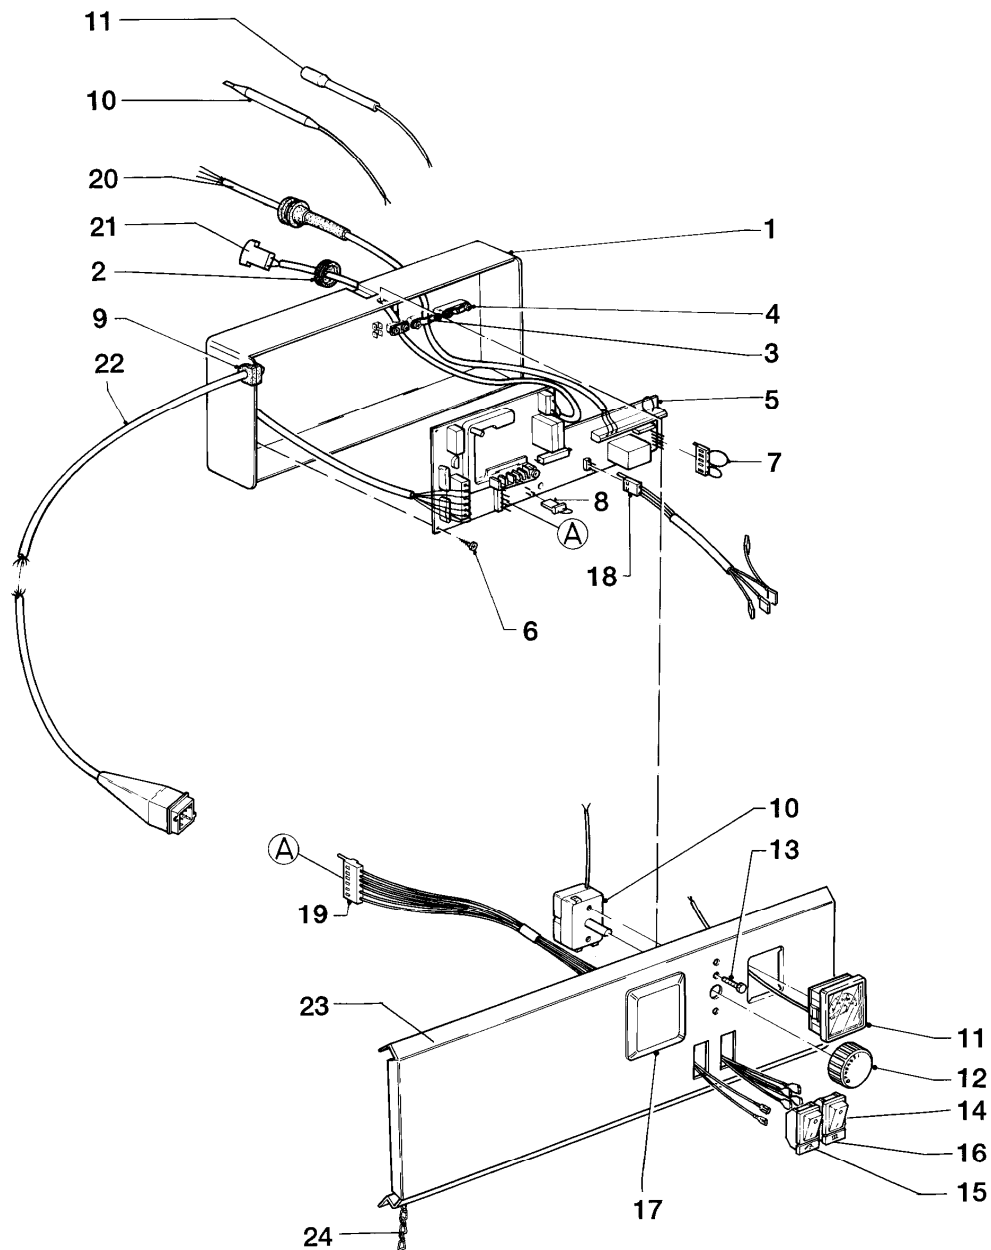

Warmwasserspeicher VIH monovalent (bodenstehend) inkl. uniSTOR
VIH Q 150/1
12 - Schaltkasten

06 - 12 - 005

-> zum Ersatzteilkauf bei www.loebbeshop.de <-

Warmwasserspeicher VIH monovalent (bodenstehend) inkl. uniSTOR

VIH Q 150/1

12 - Schaltkasten

Pos.	Teilenummer	Beschreibung	Hinweis, Bemerkung
01	121098	Schaltkasten-Gehäuse	
02	120065	Kabeldurchführung	
03	188642	Schelle	
04	492226	Blechschraube	
05	130327	Leiterplatte	
06	235748	Blechschraube ISO 7049	
07	252780	Brückenstecker	
08	250790	Brückenstecker	
09	201849	Kabeldurchführung	
10	101804	Temperaturregler	
11	101554	Thermometer	
12	114254	Drehknopf für Temperaturregler	
13	060018	Schraube	
14	251777	Schalter	
15	-	-	nicht mehr lieferbar
16	-	-	nicht mehr lieferbar
17	201623	Deckel	
17	253216	Schaltuhr	nicht dargestellt
18	256005	Kabelbaum	
19	250762	Kabelbaum	
20	084521	Verbindungsleitung	
21	089419	Verbindungsleitung	
22	089403	Verbindungsleitung	
23	075349	Blende	
24	-	-	Fangkette ist nicht mehr lieferbar

-> zum Ersatzteilkauf bei www.loebbeshop.de <-