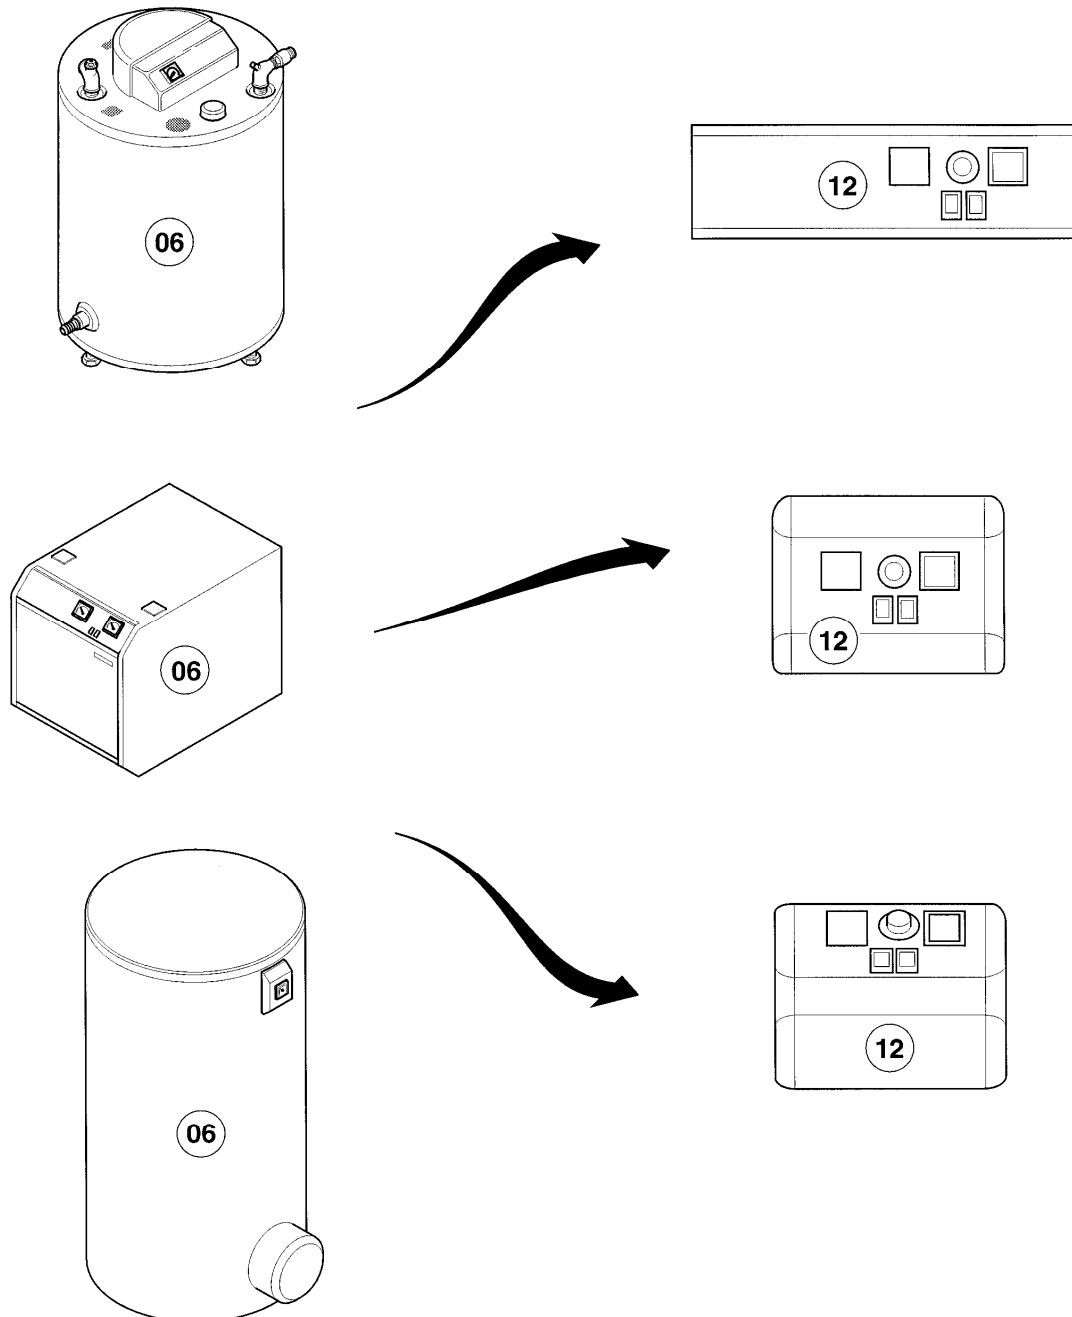

Warmwasserspeicher VIH monovalent (bodenstehend) inkl. uniSTOR
VIH Q 150/1
Baugruppenübersicht

06 - 00 - 001

-> zum Ersatzteilkauf bei www.loebbeshop.de <-

Warmwasserspeicher VIH monovalent (bodenstehend) inkl. uniSTOR
VIH Q 150/1
Baugruppenübersicht

Warmwasserspeicher VIH monovalent (bodenstehend) inkl. uniSTOR

VIH Q 150/1

06 - Wärmetauscher

Pos.	Teilenummer	Beschreibung	Hinweis, Bemerkung
01	193104	Rohr (L=95, D=18)	
02	193039	Rohr (L=850mm, D=18mm)	VIH Q 150/1
03	163018	Tauchhülse (Winkel)	VIH Q 150/1
04	0020078910	Anode (G1, L=642)	VIH Q 150/1
05	-	-	Position entfällt
06	-	-	Position entfällt
07	163205	Winkel (G 3/4 x Rp 3/4)	
08	981140	Rechteckdichtring 3/4 (10 St.)	
09	083885	Rohr	
10	082006	Doppelnippel (R 3/4 vernickelt) 'D'	
20	082229	Entleerungsventil	
21	0020107799	Dichtung (Flansch)	
22	089317	Dichtflansch	
23	089323	Flansch	
24	116480	Sechskantschraube	
25	204120	Kappe für Reinigungsöffnung	
26	071940	Stellfuß	
30	074785	Seitenwand (lks.=re.)	VIH Q 150/1, mit Pos. 39, 41, 45
30	092239	Haltewinkel (Verkleidung)	VIH Q 150/1, für Seitenteile (nicht dargestellt)
31	075351	Blende	mit Pos. 40
32	101554	Thermometer	VIH Q 150/1
33	-	-	Position entfällt
34	-	-	Position entfällt
35	072151	Abdeckblech	mit Pos. 36
36	225716	Rastbolzen	
37	070259	Vorderteil	VIH Q 150/1, mit Pos. 38
38	0020107789	Verschluss	
39	088720	Verschluss	
40	-	-	Fangkette ist nicht mehr lieferbar
41	225717	Rastbuchse (Seitenwände)	
42	289427	Sockelblende	mit Pos. 43
43	132908	Bolzen	
44	235740	Blechschaube ISO 7049	

-> zum Ersatzteilkauf bei www.loebbeshop.de <-

Warmwasserspeicher VIH monovalent (bodenstehend) inkl. uniSTOR
VIH Q 150/1
06 - Wärmetauscher

Pos.	Teilenummer	Beschreibung	Hinweis, Bemerkung
45	114616	Spreizmutter	