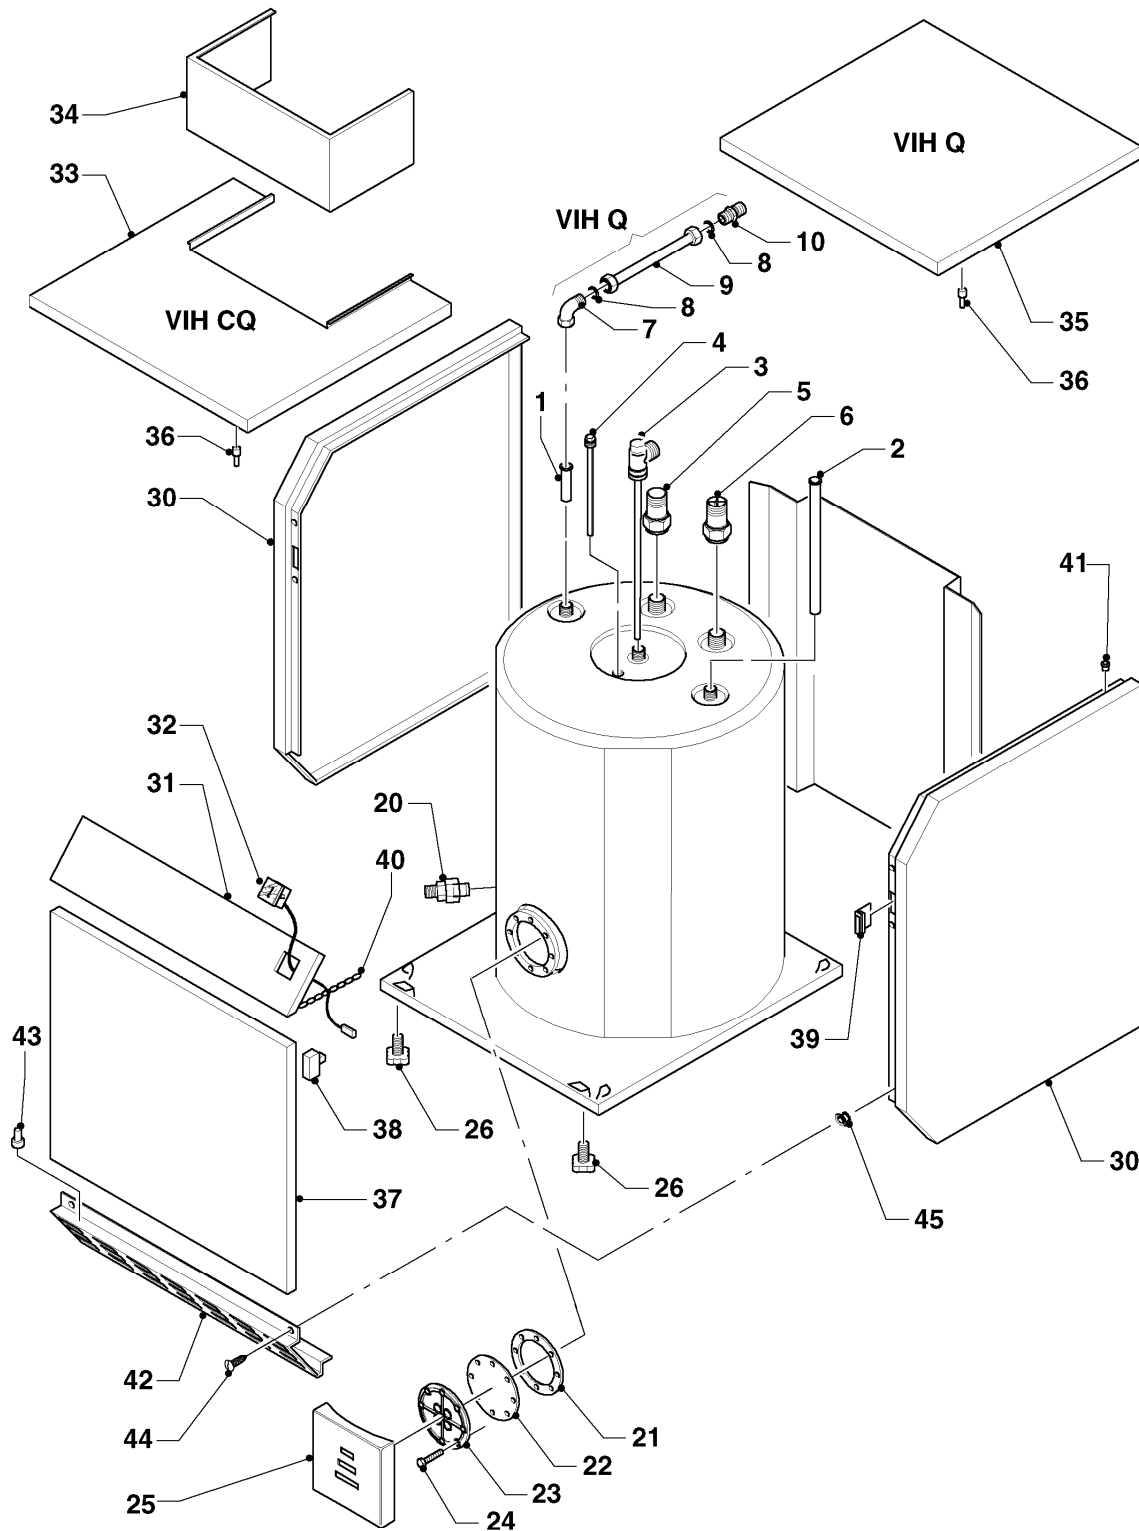

Warmwasserspeicher VIH monovalent (bodenstehend) inkl. uniSTOR

VIH Q 150/1

06 - Wärmetauscher

06 - 06 - 039

-> zum Ersatzteilkauf bei www.loebbeshop.de <-

Warmwasserspeicher VIH monovalent (bodenstehend) inkl. uniSTOR

VIH Q 150/1

06 - Wärmetauscher

Pos.	Teilenummer	Beschreibung	Hinweis, Bemerkung
01	193104	Rohr (L=95, D=18)	
02	193039	Rohr (L=850mm, D=18mm)	VIH Q 150/1
03	163018	Tauchhülse (Winkel)	VIH Q 150/1
04	0020078910	Anode (G1, L=642)	VIH Q 150/1
05	-	-	Position entfällt
06	-	-	Position entfällt
07	163205	Winkel (G 3/4 x Rp 3/4)	
08	981140	Rechteckdichtring 3/4 (10 St.)	
09	083885	Rohr	
10	082006	Doppelnippel (R 3/4 vernickelt) 'D'	
20	082229	Entleerungsventil	
21	0020107799	Dichtung (Flansch)	
22	089317	Dichtflansch	
23	089323	Flansch	
24	116480	Sechskantschraube	
25	204120	Kappe für Reinigungsöffnung	
26	071940	Stellfuß	
30	074785	Seitenwand (lks.=re.)	VIH Q 150/1, mit Pos. 39, 41, 45
30	092239	Haltewinkel (Verkleidung)	VIH Q 150/1, für Seitenteile (nicht dargestellt)
31	075351	Blende	mit Pos. 40
32	101554	Thermometer	VIH Q 150/1
33	-	-	Position entfällt
34	-	-	Position entfällt
35	072151	Abdeckblech	mit Pos. 36
36	225716	Rastbolzen	
37	070259	Vorderteil	VIH Q 150/1, mit Pos. 38
38	0020107789	Verschluss	
39	088720	Verschluss	
40	-	-	Fangkette ist nicht mehr lieferbar
41	225717	Rastbuchse (Seitenwände)	
42	289427	Sockelblende	mit Pos. 43
43	132908	Bolzen	
44	235740	Blechschaube ISO 7049	

-> zum Ersatzteilkauf bei www.loebbeshop.de <-