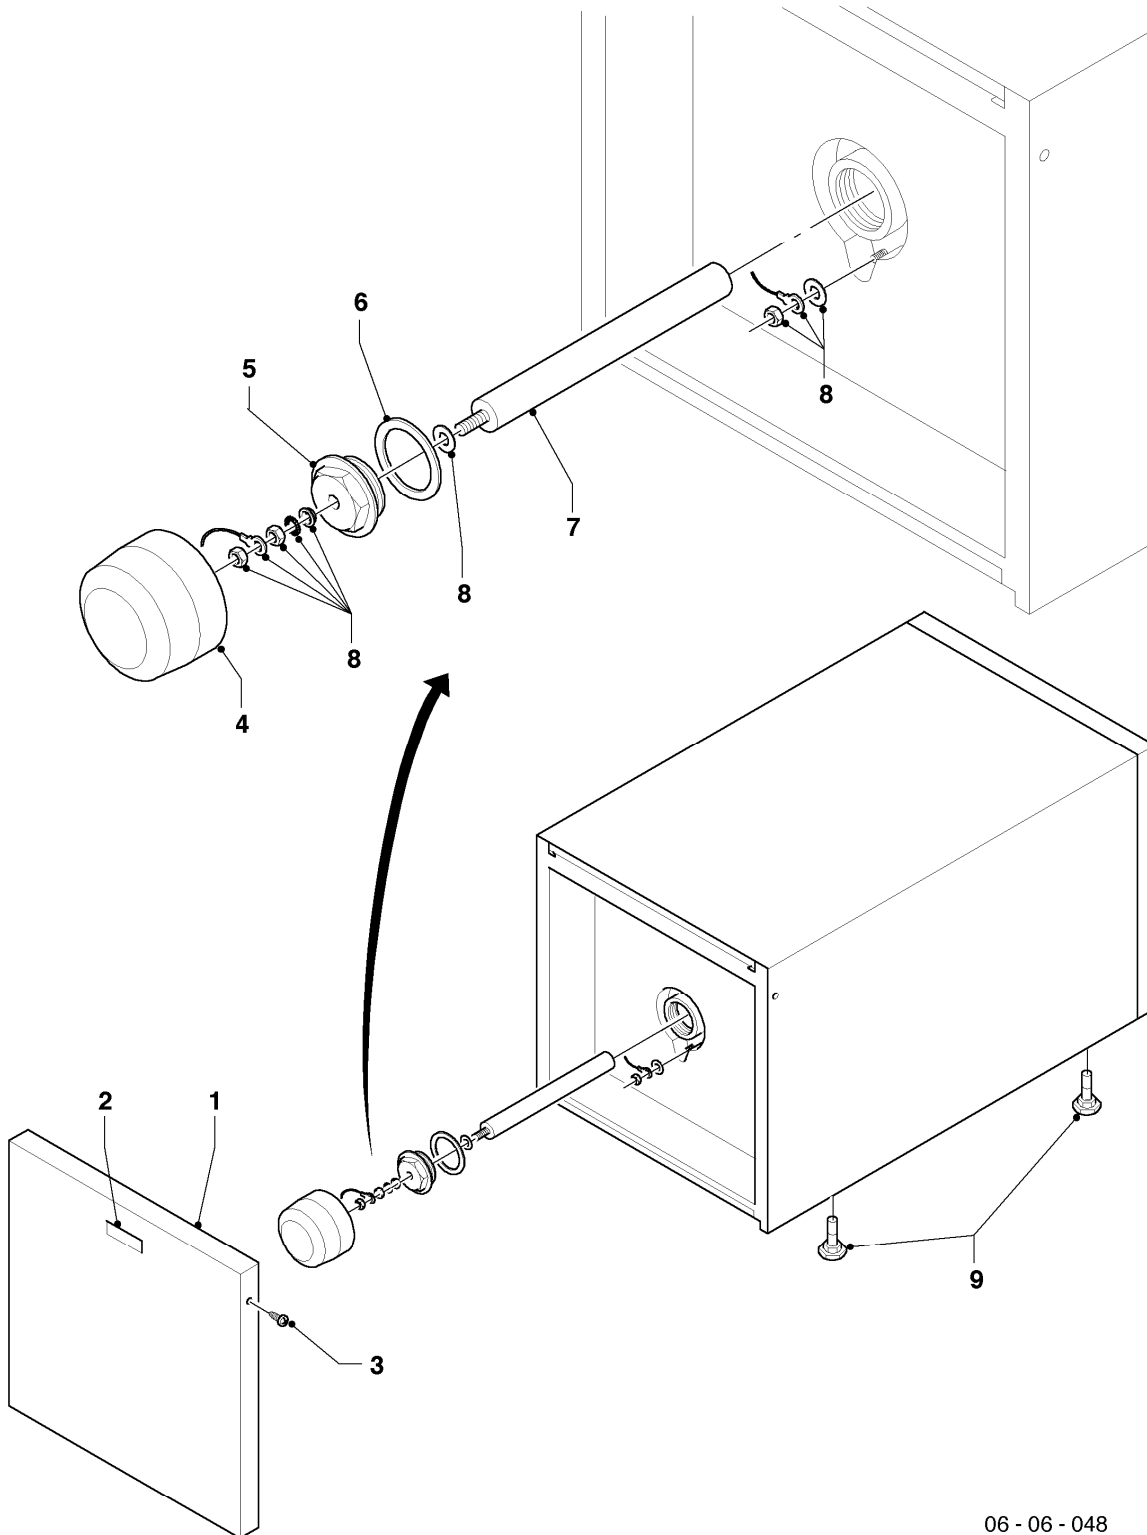

Warmwasserspeicher VIH monovalent (bodenstehend) inkl. uniSTOR

VIH H 150/4

06 - Warmwasserspeicher

06 - 06 - 048

-> zum Ersatzteilkauf bei www.loebbeshop.de <-

Warmwasserspeicher VIH monovalent (bodenstehend) inkl. uniSTOR VIH H 150/4

06 - Warmwasserspeicher

Pos.	Teilenummer	Beschreibung	Hinweis, Bemerkung
00	305975	Thermometer (universal)	Zubehörartikel, nicht als Ersatzteil bestellbar (nicht dargestellt)
00	101563	Thermometer	aus Zubehör 305975 zur Wandmontage (nicht dargestellt)
01	078346	Frontblech	mit Pos. 02-03
02	118096	Firmenschild (alle Typen)	
03	235762	Blechschraube	
04	076640	Isolierung (Flansch)	
05	109935	Stopfen	mit Pos. 06
06	981342	Rechteckdichtring (Stopfen Rev.-Öffnung)	
07	295837	Anode (L= 500 mm)	VIH H 150/4, incl. aller notwendigen Dichtungen, Schutzanode von 500 mm auf 380 mm kürzen!
07	302042	Universal Fremdstrom Anode für Speicher	Zubehörartikel, nicht als Ersatzteil bestellbar (nicht dargestellt)
08	091697	Befestigungssatz für Anode	
09	459886	Stellfuß	