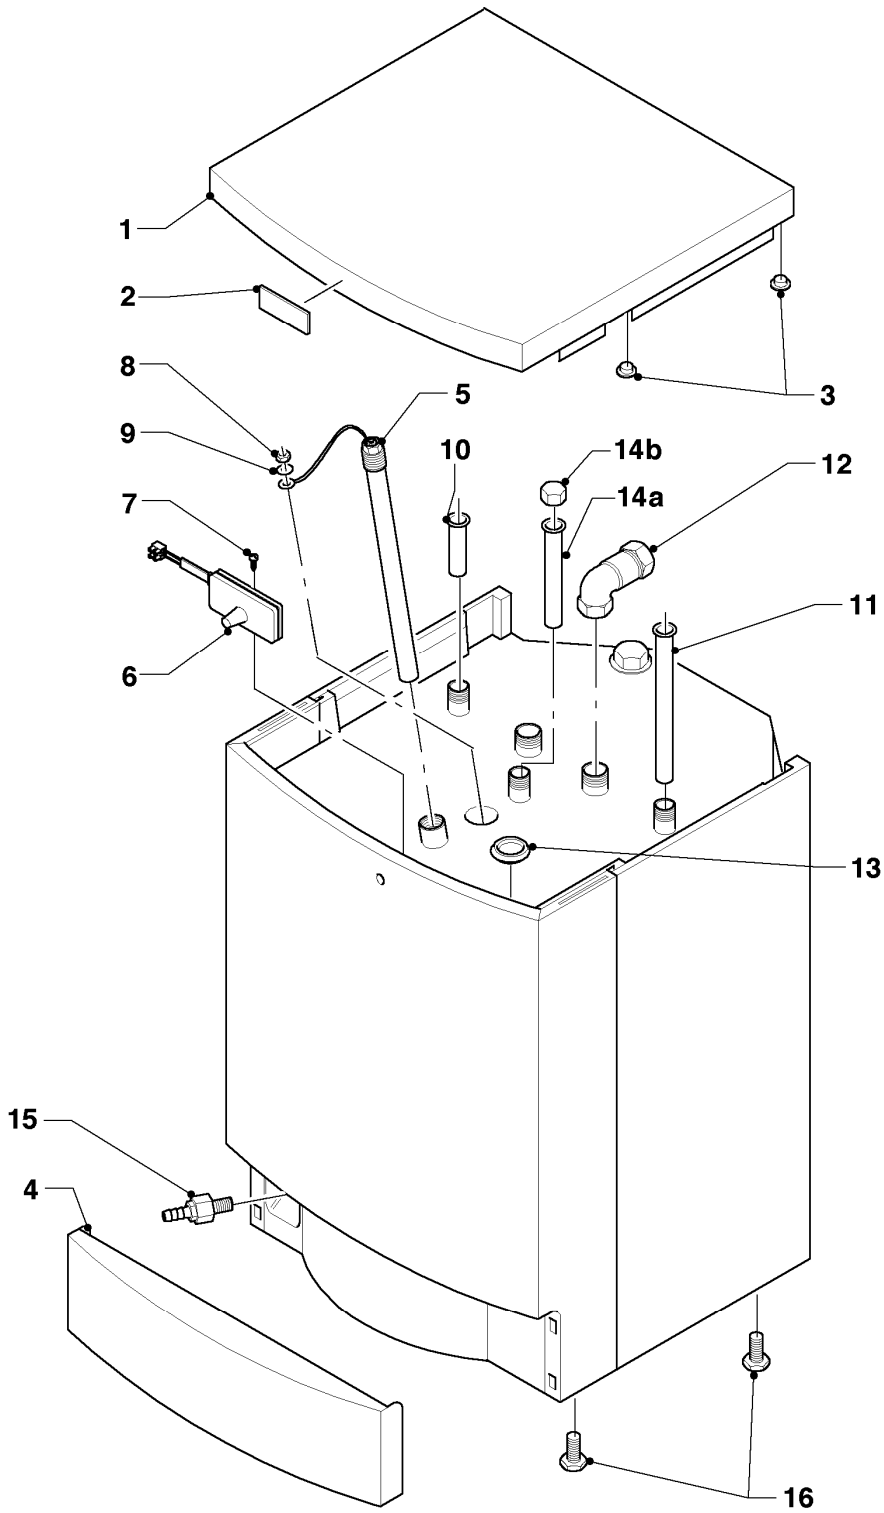

Warmwasserspeicher VIH monovalent (bodenstehend) inkl. uniSTOR
VIH CQ 120/2
06 - Warmwasserspeicher

06-06-049

-> zum Ersatzteilkauf bei www.loebbeshop.de <-

Warmwasserspeicher VIH monovalent (bodenstehend) inkl. uniSTOR

VIH CQ 120/2

06 - Warmwasserspeicher

Pos.	Teilenummer	Beschreibung	Hinweis, Bemerkung
00	305975	Thermometer (universal)	Zubehörartikel, nicht als Ersatzteil bestellbar (nicht dargestellt)
00	101563	Thermometer	aus Zubehör 305975 zur Befestigung an VIH CQ oder Wandmontage (nicht dargestellt)
01	297932	Mantelblech (oben)	mit Pos. 03
02	118096	Firmenschild (alle Typen)	
03	289778	Abstandshalter, Set a 4 St.	
04	299519	Sockelblech	
05	295846	Schutzanode (G1, L=487)	VIH CQ 120/2
05	302042	Universal Fremdstrom Anode für Speicher	Zubehörartikel, nicht als Ersatzteil bestellbar (nicht dargestellt)
06	295301	Gehäuse (Anodentester)	mit Pos. 07
07	0020107695	Schraube (10 St.)	
08	114892	Sechskantmutter	
09	191407	Scheibe	
10	094229	Rohr (L=114 mm, D=18mm)	Warmwasser
11	192858	Rohr (L=690mm, D=18mm)	VIH CQ 120/2, Kaltwasser
12	163035	Winkel (mit Rückflußverhinderer)	
13	204039	Verschluss-Kappe VIH	
14a	094229	Rohr (L=114 mm, D=18mm)	VIH CQ 120/2, Zirkulation
14b	147399	Kappe	
15	082205	Entleerungsventil	
16	071931	Stellfuß	