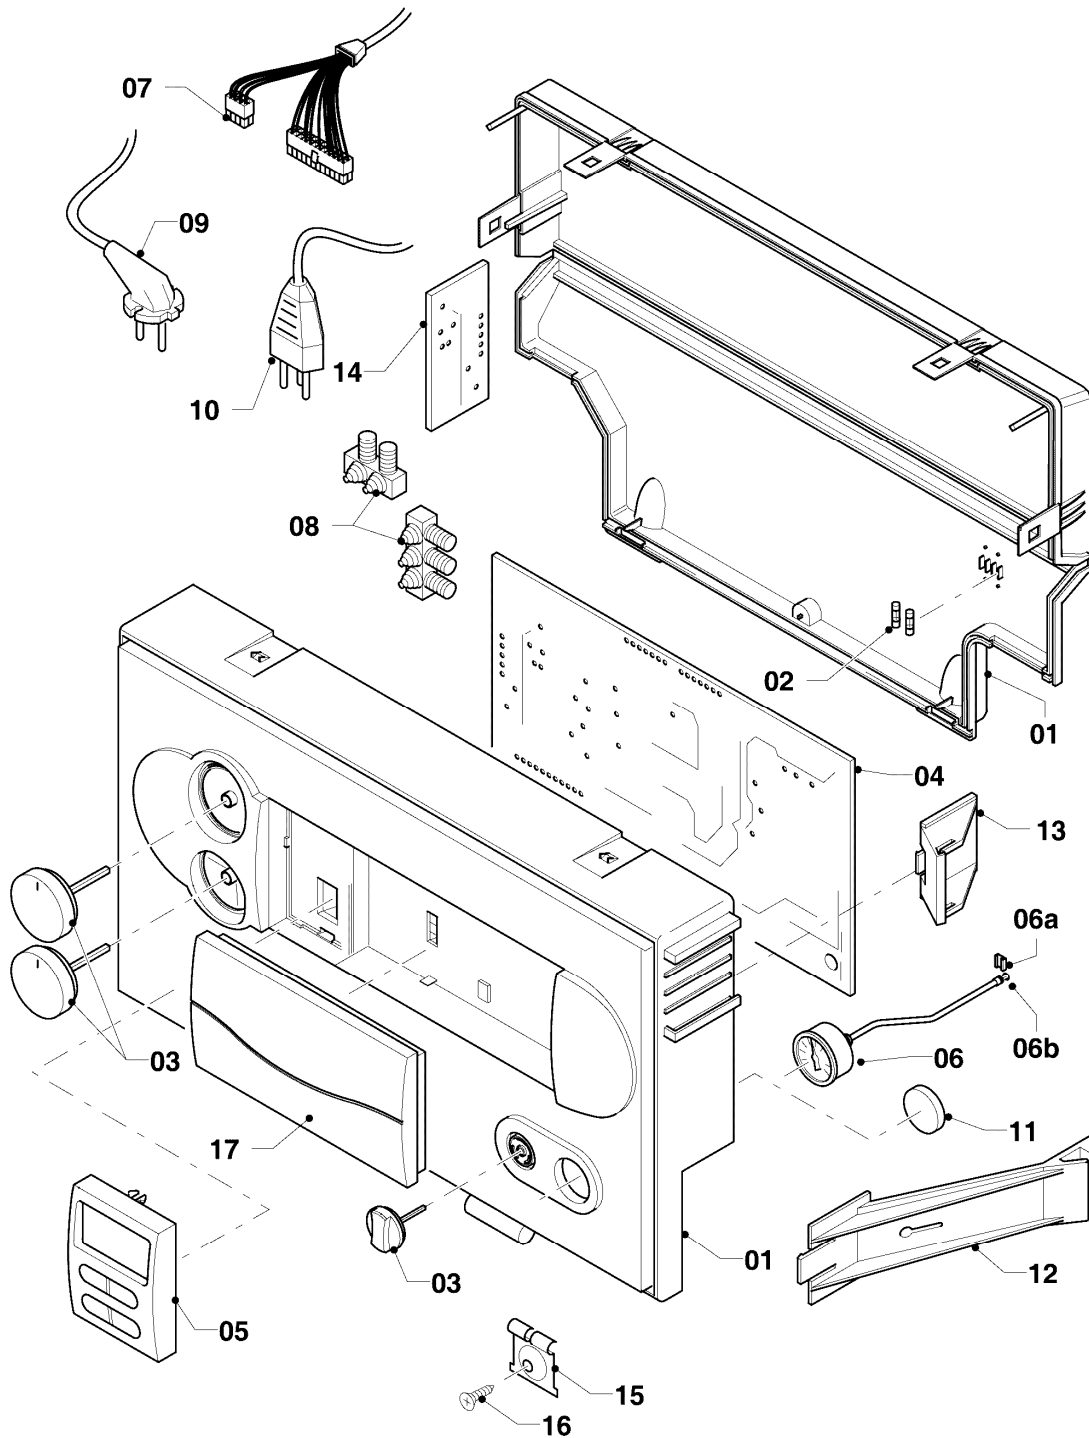

Gas-Wandheizgerät ecoTEC VCI Brennwert

VIH CL 20 S

12 - Schaltkasten

02-12-048.04

-> zum Ersatzteilkauf bei www.loebbeshop.de <-

Gas-Wandheizgerät ecoTEC VCI Brennwert

VIH CL 20 S

12 - Schaltkasten

Pos.	Teilenummer	Beschreibung	Hinweis, Bemerkung
01	0020037661	Gehäuse (Performance, weiß)	mit Pos. 02, 03
02	0020067507	Sicherung 2,0 A T2H (10 St.)	2,0 AT
03	0020037662	Knopf weiß, Set a 3 St.	
04	0020092478	Leiterplatte	
05	0020056562	Display (weiß)	
06	180982	Manometer	mit Pos. 06a, 06b
06a	0020107709	Halter	
06b	981155	O-Ring (10 St.)	
07	193586	Kabelbaum	Gerät
07	0020128696	Kabelbaum	Hydraulik
08	078533	Zugentlaster, Set	
09	193591	Anschlusschnur	
10	-	-	Position entfällt für diese Geräte
11	-	-	Position entfällt für diese Geräte
12	-	-	Position entfällt für diese Geräte
13	193583	Abstandshalter (2 St.)	
14	-	-	Position entfällt für diese Geräte
15	0020020025	Halter Schaltkasten, Set a 2 St.	mit Pos. 16
16	0020107695	Schraube (10 St.)	
17	0020130231	Abdeckung Reglerschacht, weiss	

-> zum Ersatzteilkauf bei www.loebbeshop.de <-