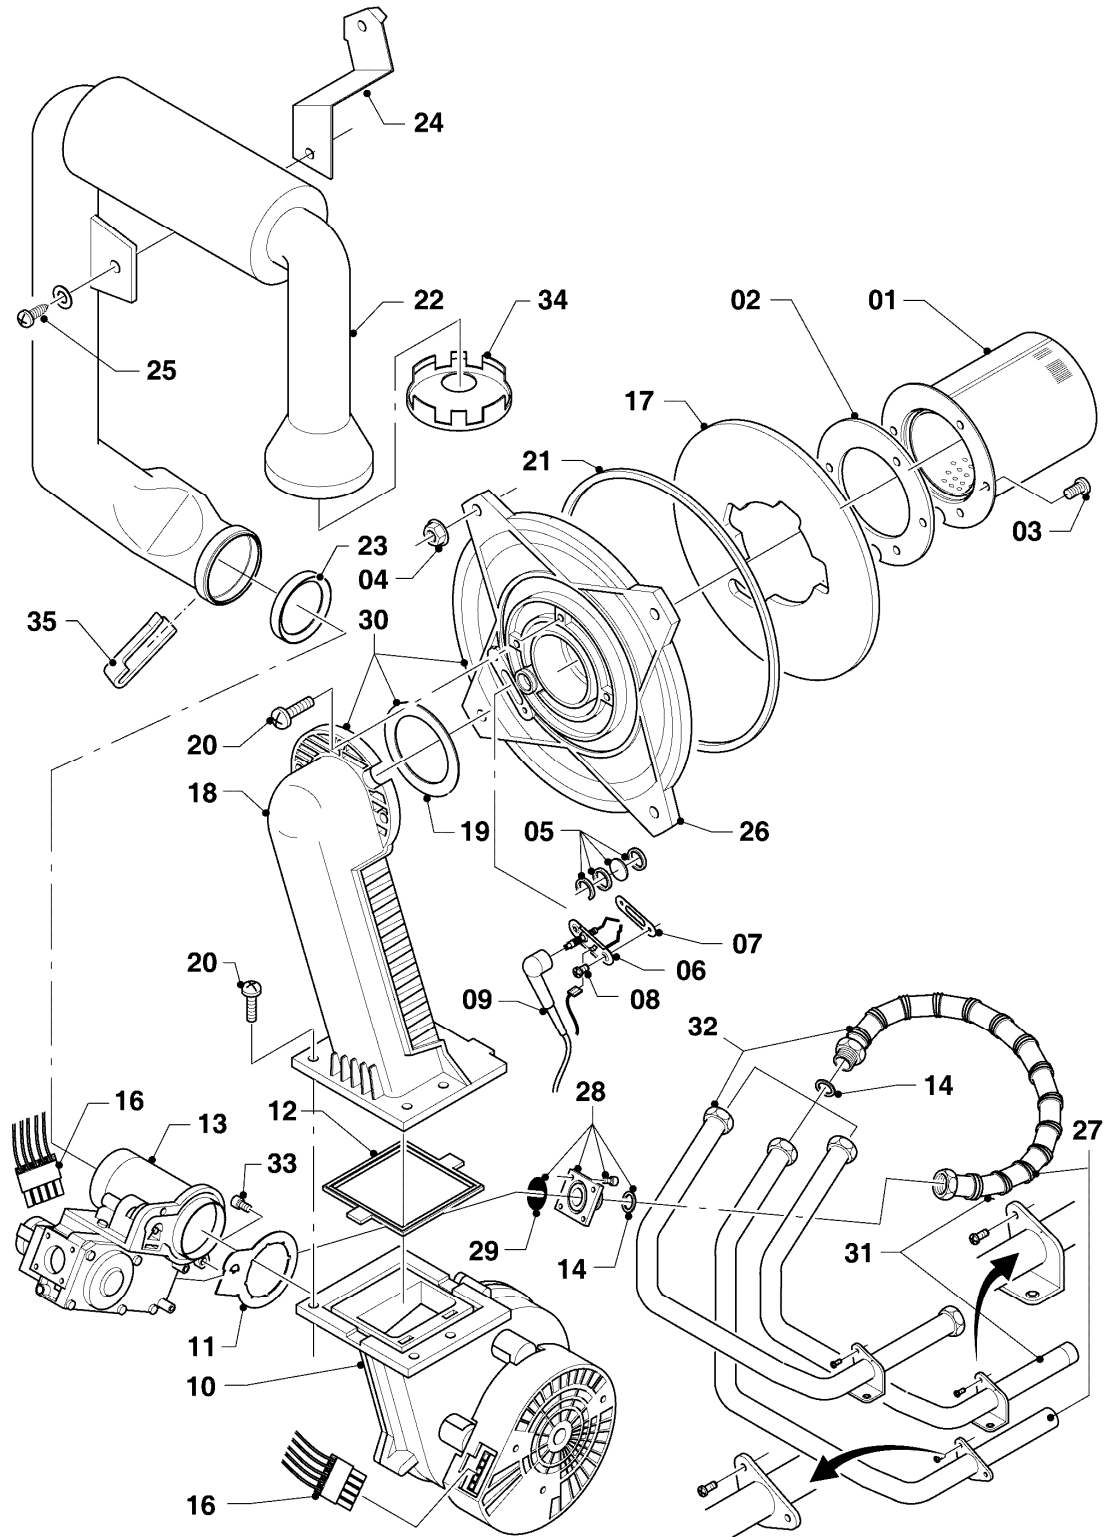

Gas-Wandheizgerät ecoTEC VCI Brennwert

VIH CL 20 S

04 - Brenner

02-04-038.07

-> zum Ersatzteilkauf bei www.loebbeshop.de <-

Gas-Wandheizgerät ecoTEC VCI Brennwert

VIH CL 20 S

04 - Brenner

Pos.	Teilenummer	Beschreibung	Hinweis, Bemerkung
02	981103	Dichtung Brenner	
03	105900	Linsenschraube (10 St.)	
04	0020026537	Mutter (5 St.)	
05	161245	Schauglas	
06	090709	Elektrode (Zündung)	mit Pos. 07, 08
07	981330	Dichtung, Zündelektrode	
08	118883	Flachkopfschraube ISO 7045	
09	193590	Zündkabel	
09	0020075412	Stecker (Zündung)	nicht dargestellt
10	193593	Gebälse	mit Pos. 11, 12
11	981104	Dichtung	
12	193594	Dichtung	
14	981142	Rechteckdichtring (10 St.)	
16	193586	Kabelbaum	
17	193595	Isolierplatte	
18	-	-	nicht einzeln lieferbar, siehe Pos. 30
19	0020107727	Dichtung	
20	193597	Schraube (10 St.)	
21	0020025929	Dichtungssatz (Brennerflansch)	mit Pos. 07
23	981111	Dichtung	
24	103405	Halter	
25	235756	Blechschrabe (ST 4,8x19)	
26	-	-	nicht einzeln lieferbar, siehe Pos. 30
27	-	-	Position entfällt für diese Geräte
28	0020010868	Adapter (Gasarmatur)	
29	982319	O-Ring 'D'	
30	0020010867	Flansch, mit Krümmer	mit Pos. 02, 03, 04, 05, 07, 08, 12, 14, 17, 19, 20, 21
31	-	-	Position entfällt für diese Geräte
32	0020046862	Rohr	mit Pos. 14, 28
33	509685	Schraube (10 St.)	
34	-	-	Position entfällt für diese Geräte
35	0020127454	Clip	

-> zum Ersatzteilkauf bei www.loebbeshop.de <-