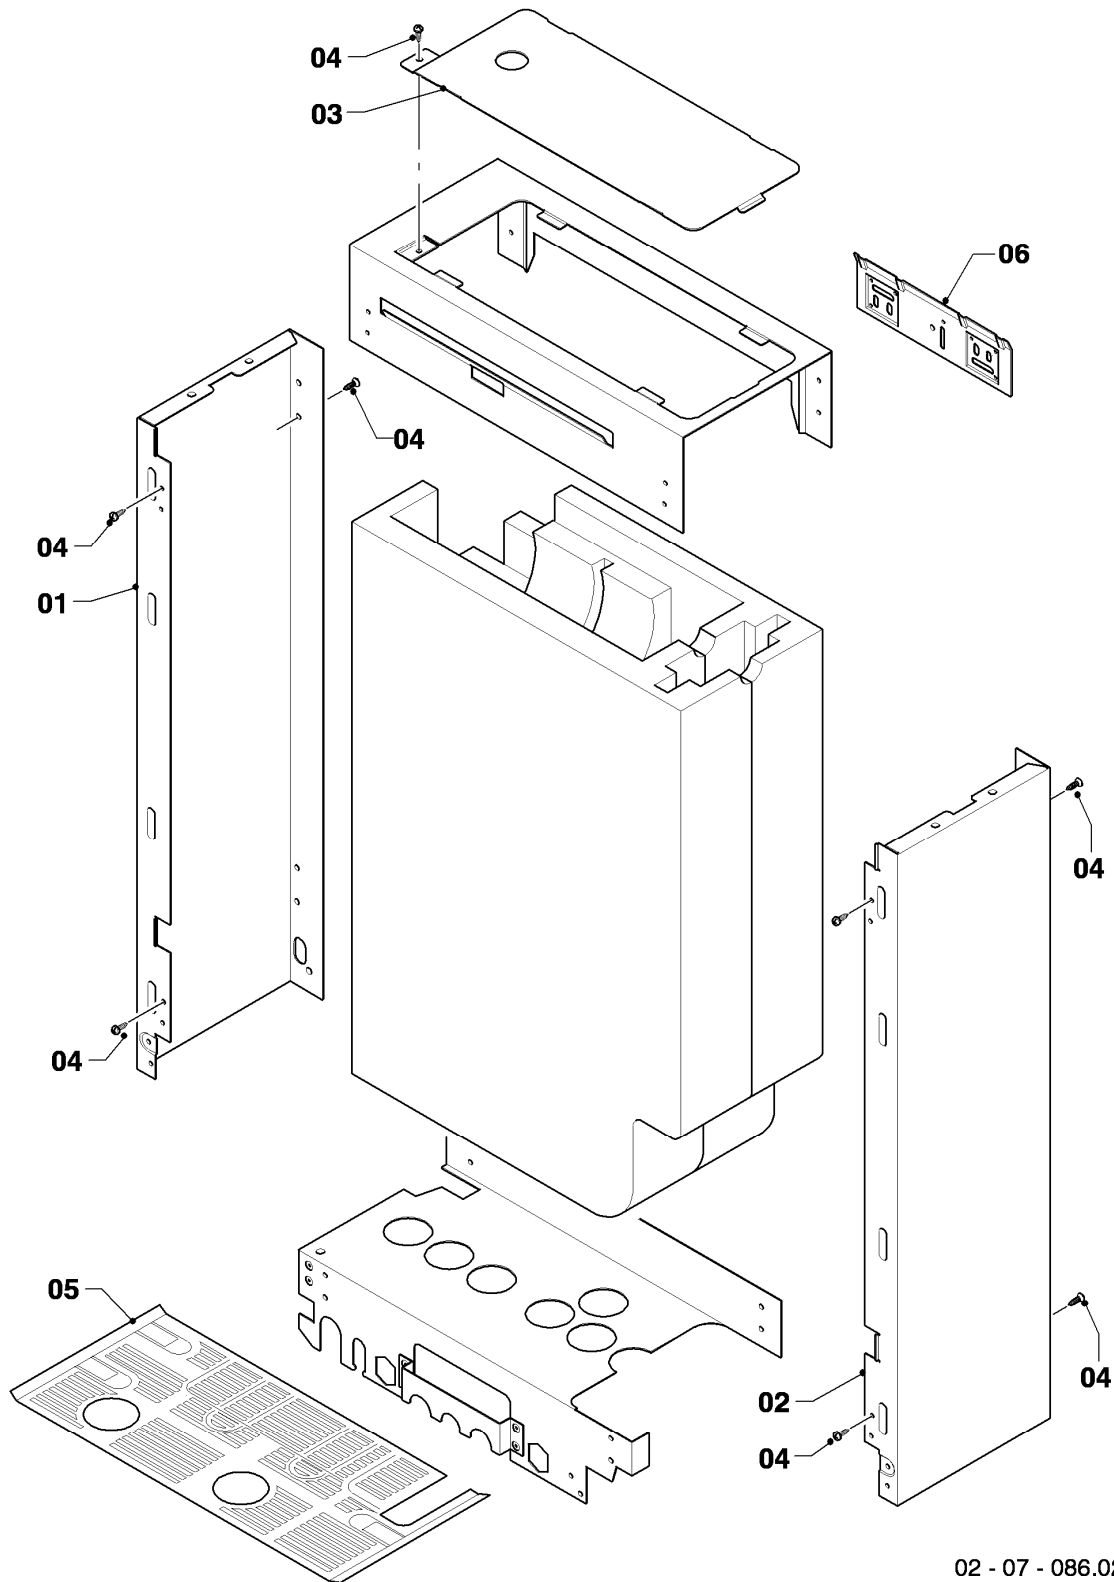

Gas-Wandheizgerät ecoTEC VCI Brennwert

VIH CL 20 S

07a - Verkleidungsteile (VIH)

02 - 07 - 086.02

-> zum Ersatzteilkauf bei www.loebbeshop.de <-

Gas-Wandheizgerät ecoTEC VCI Brennwert

VIH CL 20 S

07a - Verkleidungsteile (VIH)

Pos.	Teilenummer	Beschreibung	Hinweis, Bemerkung
01	0020039777	Seitenteil	
02	0020039778	Seitenteil	
03	0020039779	Deckel	
04	0020107695	Schraube (10 St.)	
05	0020039780	Deckel	
06	0020072997	Halter	

-> zum Ersatzteilkauf bei www.loebbeshop.de <-