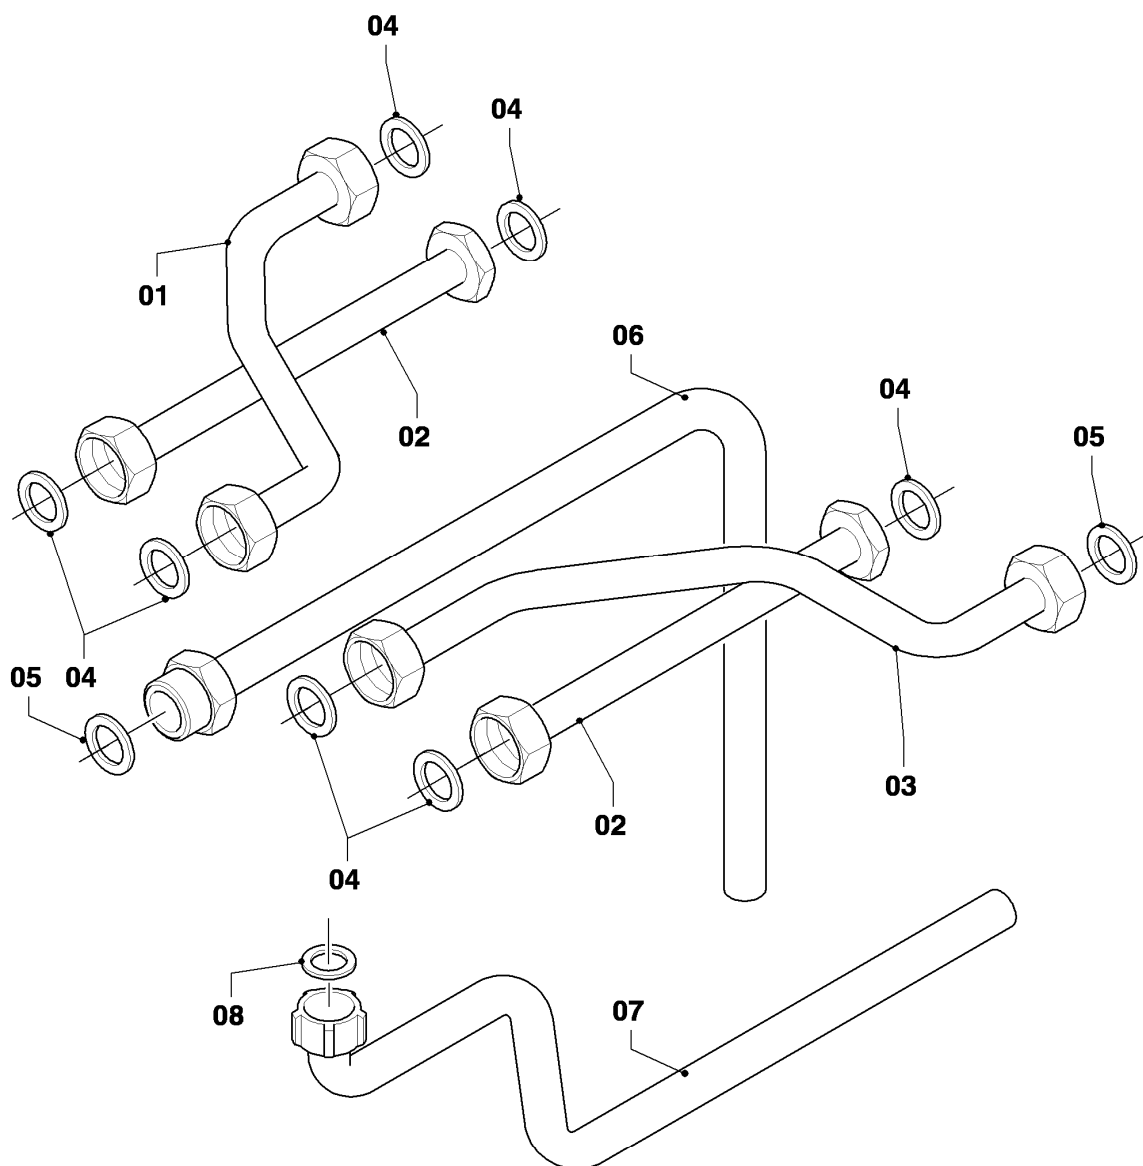

Gas-Wandheizgerät ecoTEC VCI Brennwert

VIH CL 20 S

08c - Hydraulikteile (Verbindungsrohre)

02 - 08 - 148.03

-> zum Ersatzteilkauf bei www.loebbeshop.de <-

Gas-Wandheizgerät ecoTEC VCI Brennwert

VIH CL 20 S

08c - Hydraulikteile (Verbindungsrohre)

Pos.	Teilenummer	Beschreibung	Hinweis, Bemerkung
01	0020039797	Rohr	mit Pos. 04
02	0020039798	Rohr	mit Pos. 04
03	0020039799	Rohr	mit Pos. 04, 05
04	981140	Rechteckdichtring 3/4 (10 St.)	
05	981142	Rechteckdichtring (10 St.)	
06	0020073827	Rohr (Gasrohr)	mit Pos. 05
07	0020073826	Rohr (Sicherheitsventil)	mit Pos. 08
08	0020010298	Rechteckdichtring (10 St.)	

-> zum Ersatzteilkauf bei www.loebbeshop.de <-