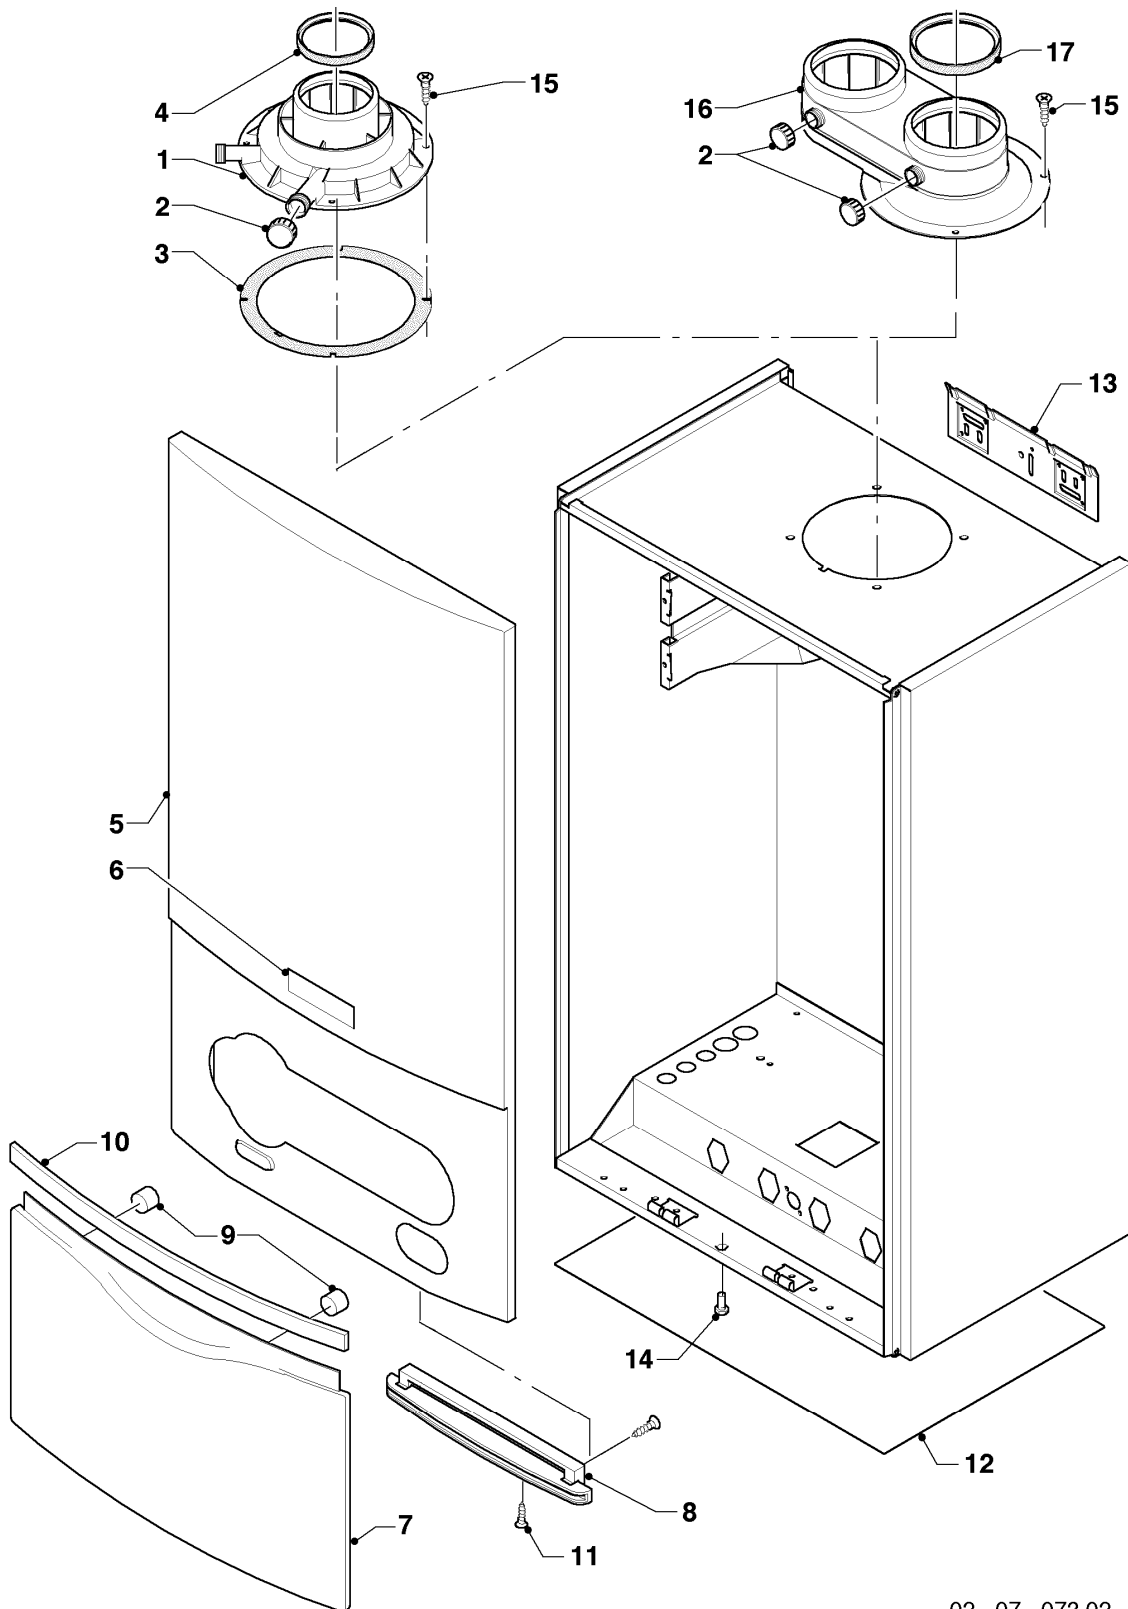

Gas-Wandheizgerät ecoTEC VCI Brennwert

VIH CL 20 S

07 - Verkleidungsteile (VCI)

02 - 07 - 073.02

-> zum Ersatzteilkauf bei www.loebbeshop.de <-

Gas-Wandheizgerät ecoTEC VCI Brennwert

VIH CL 20 S

07 - Verkleidungsteile (VCI)

Pos.	Teilenummer	Beschreibung	Hinweis, Bemerkung
01	180932	Adapter (60/100)	mit Pos. 02, 03, 04
02	147392	Kappe (5 St.)	
03	981232	Dichtung (Zellgummi)	
04	981233	Dichtung, Lippendichtring EPDM (DN 60)	
05	180935	Verkleidung	mit Pos. 06, 07, 08, 09, 10, 11
06	118096	Firmenschild (alle Typen)	
07	180940	Deckel	mit Pos. 09, 10, 11
08	180944	Scharnier	mit Pos. 11
09	-	-	180941 ist nicht mehr lieferbar, Ersatz siehe Pos. 10
10	180942	Griff (weiß)	mit Pos. 09
11	193538	Schraube (10 St.)	
12	0020046864	Deckel	
13	0020072997	Halter	
13	0020130588	Befestigungssatz (Schrauben + Dübel)	nicht dargestellt
14	105839	Sechskantschraube (10 St.)	
15	500046	Blechschrabe	
16	-	-	Position entfällt für diese Geräte
17	-	-	Position entfällt für diese Geräte

-> zum Ersatzteilkauf bei www.loebbeshop.de <-