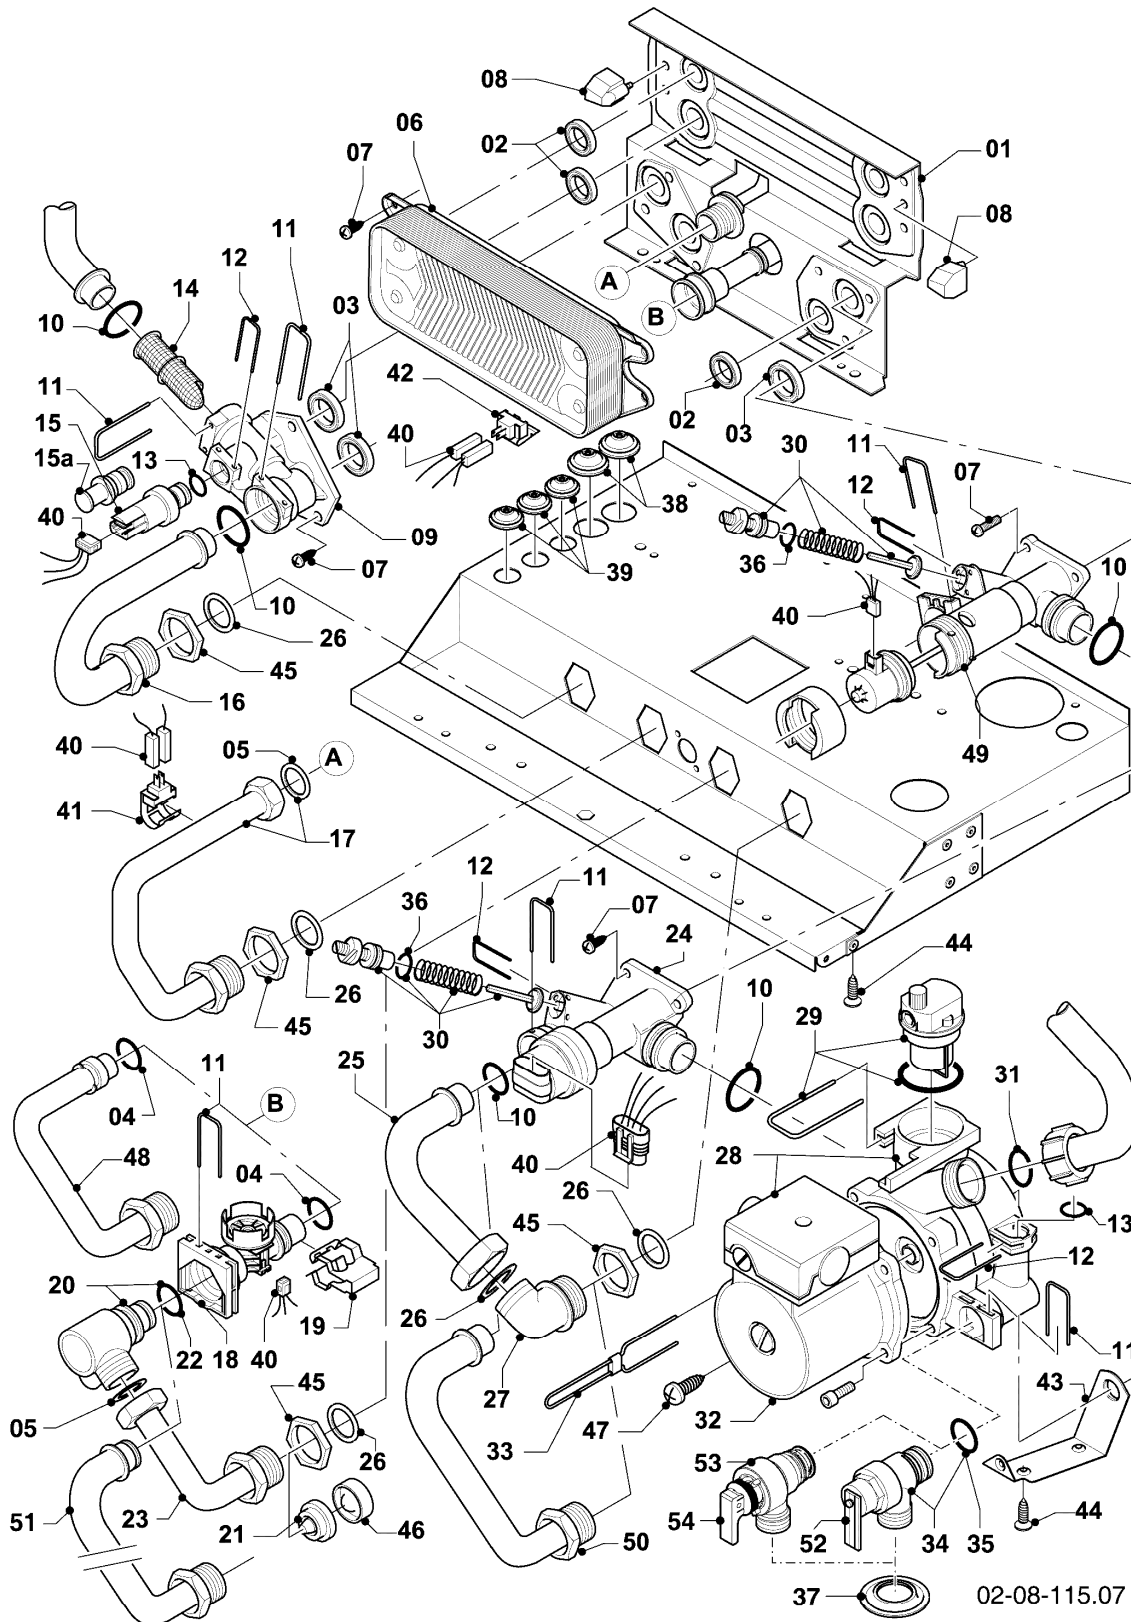

Gas-Wandheizgerät ecoTEC VCI Brennwert

VIH CL 20 S

08 - Hydraulikteile (Hydroblock, VCI)

-> zum Ersatzteilkauf bei www.loebbeshop.de <-

Gas-Wandheizgerät ecoTEC VCI Brennwert

VIH CL 20 S

08 - Hydraulikteile (Hydroblock, VCI)

Pos.	Teilenummer	Beschreibung	Hinweis, Bemerkung
01	178965	Hydroplatte	mit Pos. 02, 03, 04, 05, 07, 08, 10, 19, 22, 26, 44
02	178969	Rechteckdichtring (10 St.)	
03	193535	Rechteckdichtring (10 St.)	
04	178991	O-Ring (10 St.)	
05	981142	Rechteckdichtring (10 St.)	
06	0020038572	Wärmetauscher BW (19 Platten)	mit Pos. 02, 07
07	178967	Schraube M5 x 18 mm (10 St.)	
08	193536	Führung, Set a 2 St.	
10	193537	O-Ring (10 St.)	
11	178992	Klammer (10 St.)	
12	0020107694	Klammer (5 St.)	
13	178993	O-Ring (10 St.)	
14	179030	Sieb	mit Pos. 10, 11
15	0020059717	Fühler (Wasserdrucksensor)	mit Pos. 12, 13
15a	-	-	nicht einzeln lieferbar, siehe Pos. 09
16	179033	Rohr	mit Pos. 10, 26
17	179034	Rohr W-W	mit Pos. 26
18	-	-	Position entfällt für diese Geräte
19	178966	Klammer (Blech)	
20	-	-	Position entfällt für diese Geräte
21	-	-	Position entfällt für diese Geräte
22	981163	O-Ring (10 St.)	
23	-	-	Position entfällt für diese Geräte
25	179036	Rohr	mit Pos. 10, 26
26	981140	Rechteckdichtring 3/4 (10 St.)	
27	179035	Anschlussstück (ohne Fülleinrichtung)	mit Pos. 26
28	0020059306	Pumpe	mit Pos. 02, 03, 10, 11, 12, 13, 29, 31, 35, 43, 44, 47
29	104521	Schnellentlüfter	
30	178980	Bypass	mit Pos. 12
31	193539	O-Ring (10 St.)	
32	-	-	nicht einzeln lieferbar
33	178981	Klammer	
34	178985	Sicherheitsventil (3 bar)	mit Pos. 11, 35, 52

-> zum Ersatzteilkauf bei www.loebbeshop.de <-