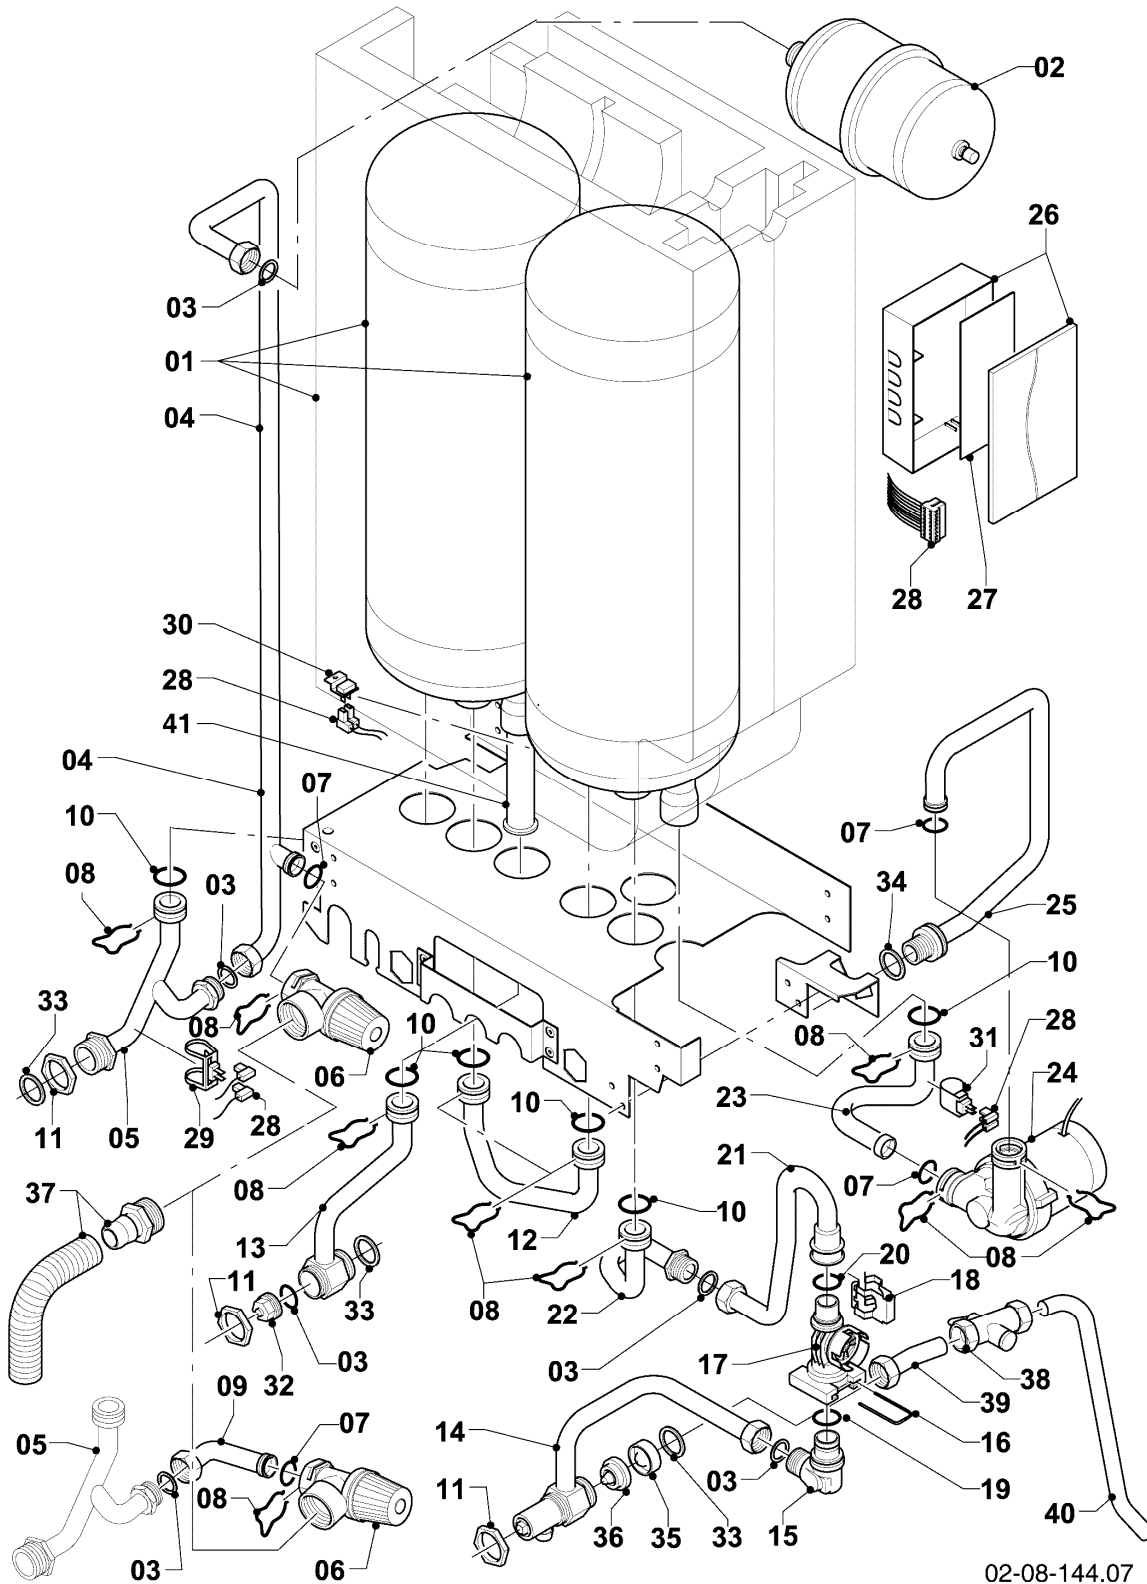

Gas-Wandheizgerät ecoTEC VCI Brennwert

VIH CL 20 S

08b - Hydraulikteile (VIH)

-> zum Ersatzteilkauf bei www.loebbeshop.de <-

Gas-Wandheizgerät ecoTEC VCI Brennwert

VIH CL 20 S

08b - Hydraulikteile (VIH)

Pos.	Teilenummer	Beschreibung	Hinweis, Bemerkung
01	0020039782	Speicher	20 L, mit Pos. 10, 41
02	181081	Ausdehnungsgefäß BW 1 ltr.	
03	981142	Rechteckdichtring (10 St.)	
04	0020039784	Rohr	mit Pos. 03, 07
05	0020039785	Rohr	mit Pos. 03, 10
06	190745	Sicherheitsventil BW 10 bar	mit Pos. 07, 08
07	981165	O-Ring (10 St.)	
08	219622	Klemmfeder (10 St.)	
09	-	-	Position entfällt für diese Geräte
10	193537	O-Ring (10 St.)	
11	193598	Mutter, Set a 4 St.	
12	0020039787	Rohr	mit Pos. 10
13	0020039788	Rohr	mit Pos. 03, 10, 32
14	0020039789	Rohr	mit Pos. 03
15	179032	Anschlussstück	mit Pos. 03, 19
16	178992	Klammer (10 St.)	
17	178988	Flügelrad (Aqua-Sensor)	mit Pos. 18, 19, 20
18	178966	Klammer (Blech)	
19	981163	O-Ring (10 St.)	
20	178991	O-Ring (10 St.)	
21	0020039790	Rohr	mit Pos. 03, 20
22	0020039791	Rohr	mit Pos. 03, 10
23	0020039792	Rohr	mit Pos. 07, 10
24	0020039793	Pumpe	mit Pos. 07
25	0020039794	Rohr	mit Pos. 07
26	-	-	nicht einzeln lieferbar
27	0020111282	Leiterplatte APC-Modul	
28	0020039795	Kabelbaum	
29	0020068120	Fühler (NTC, 19mm)	
30	0020039796	NTC-Fühler	
31	103429	NTC-Fühler	
32	136376	Nippel	
33	981140	Rechteckdichtring 3/4 (10 St.)	
34	981142	Rechteckdichtring (10 St.)	

-> zum Ersatzteilkauf bei www.loebbeshop.de <-