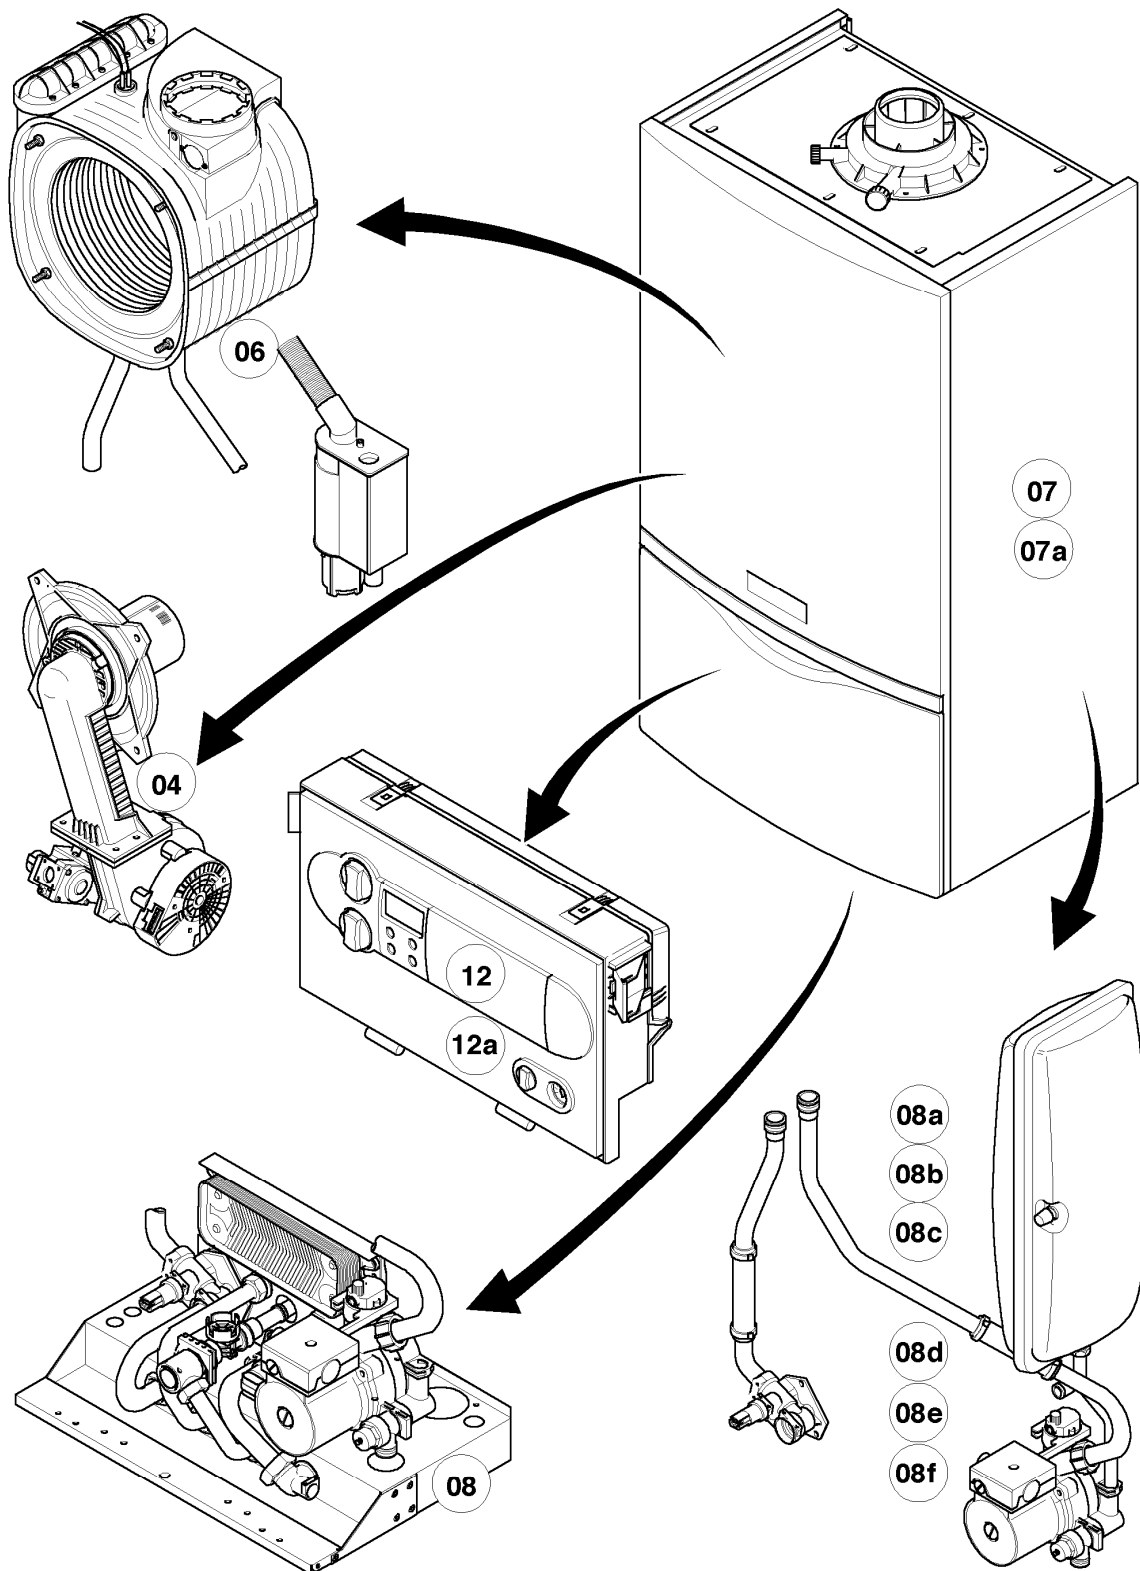

Gas-Wandheizgerät ecoTEC VCI Brennwert

VIH CL 20 S

Baugruppenübersicht

02 - 00 - 077.04

-> zum Ersatzteilkauf bei www.loebbeshop.de <-

Gas-Wandheizgerät ecoTEC VCI Brennwert

VIH CL 20 S

Baugruppenübersicht

Pos.	Baugruppe
04	Brenner
06	Wärmetauscher
07	Verkleidungsteile (VCI)
07a	Verkleidungsteile (VIH)
08	Hydraulikteile (Hydroblock, VCI)
08a	Hydraulikteile (VCI)
08b	Hydraulikteile (VIH)
08c	Hydraulikteile (Verbindungsrohre)
12	Schaltkasten

-> zum Ersatzteilkauf bei www.loebbeshop.de <-