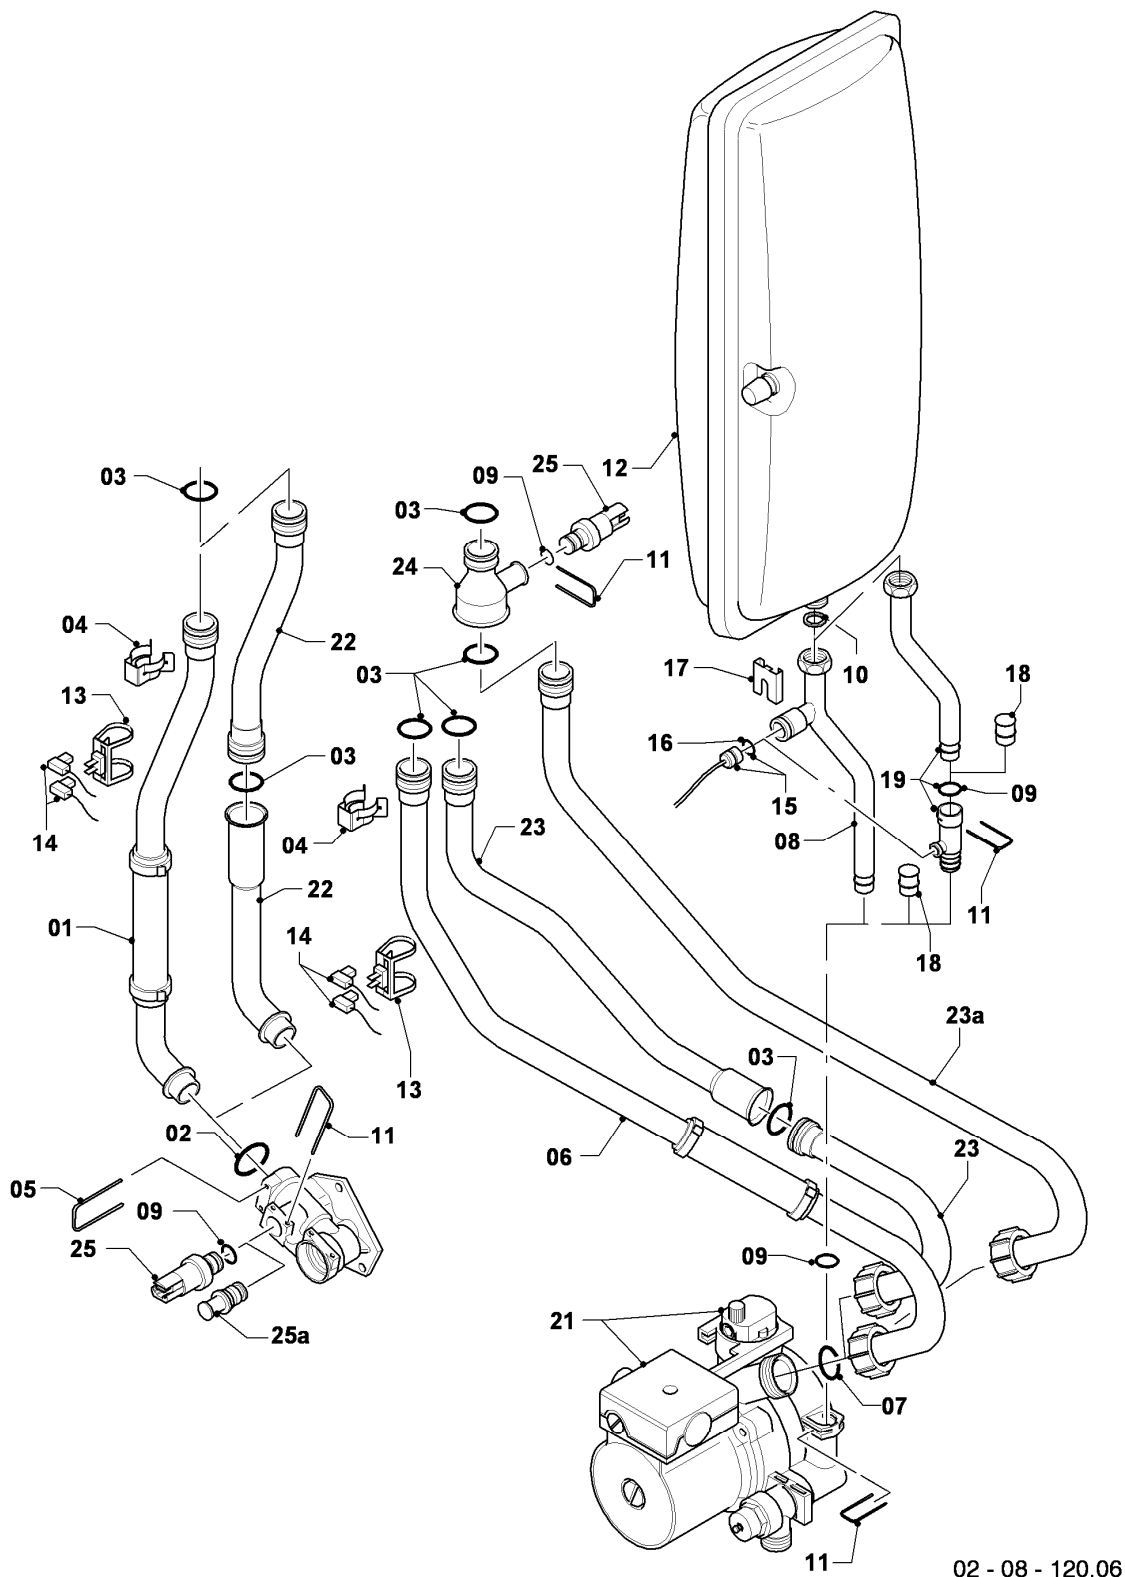

Gas-Wandheizgerät ecoTEC VCI Brennwert

VIH CL 20 S

08a - Hydraulikteile (VCI)

02 - 08 - 120.06

-> zum Ersatzteilkauf bei www.loebbeshop.de <-

Gas-Wandheizgerät ecoTEC VCI Brennwert

VIH CL 20 S

08a - Hydraulikteile (VCI)

Pos.	Teilenummer	Beschreibung	Hinweis, Bemerkung
01	-	-	180946 nicht mehr lieferbar, siehe Pos. 22
02	193537	O-Ring (10 St.)	
03	103415	O-Ring (10 St.)	
04	103417	Klammer (10 St.)	
05	178992	Klammer (10 St.)	
06	-	-	180948 nicht mehr lieferbar, Ersatz siehe Pos. 23a
07	193539	O-Ring (10 St.)	
08	-	-	Position entfällt für diese Geräte
09	178993	O-Ring (10 St.)	
10	981149	Rechteckdichtring (10 St.)	
11	0020107694	Klammer (5 St.)	
12	181051	Ausdehnungsgefäß 10 ltr.	
13	0020068120	Fühler (NTC, 19mm)	
14	193586	Kabelbaum	
15	180982	Manometer	
16	981155	O-Ring (10 St.)	
17	0020107709	Halter	
18	-	-	Position entfällt für diese Geräte
19	0020025045	Rohr	mit Pos. 10, 11, 16, 17
20	-	-	Position entfällt für diese Geräte
21	0020059306	Pumpe	
22	0020068956	Rohr (Teleskop)	mit Pos. 02, 03
23	-	-	nicht mehr lieferbar, siehe Pos. 23a
23a	0020068958	Rohr	mit Pos. 03, 04, 07, 09, 11, 24, 25a
24	0020087657	Adapter	mit Pos. 03, 09, 11, 25a
25	0020059717	Fühler (Wasserdrucksensor)	mit Pos. 09, 11
25a	-	-	nicht einzeln lieferbar, siehe Pos. 23a, 24

-> zum Ersatzteilkauf bei www.loebbeshop.de <-