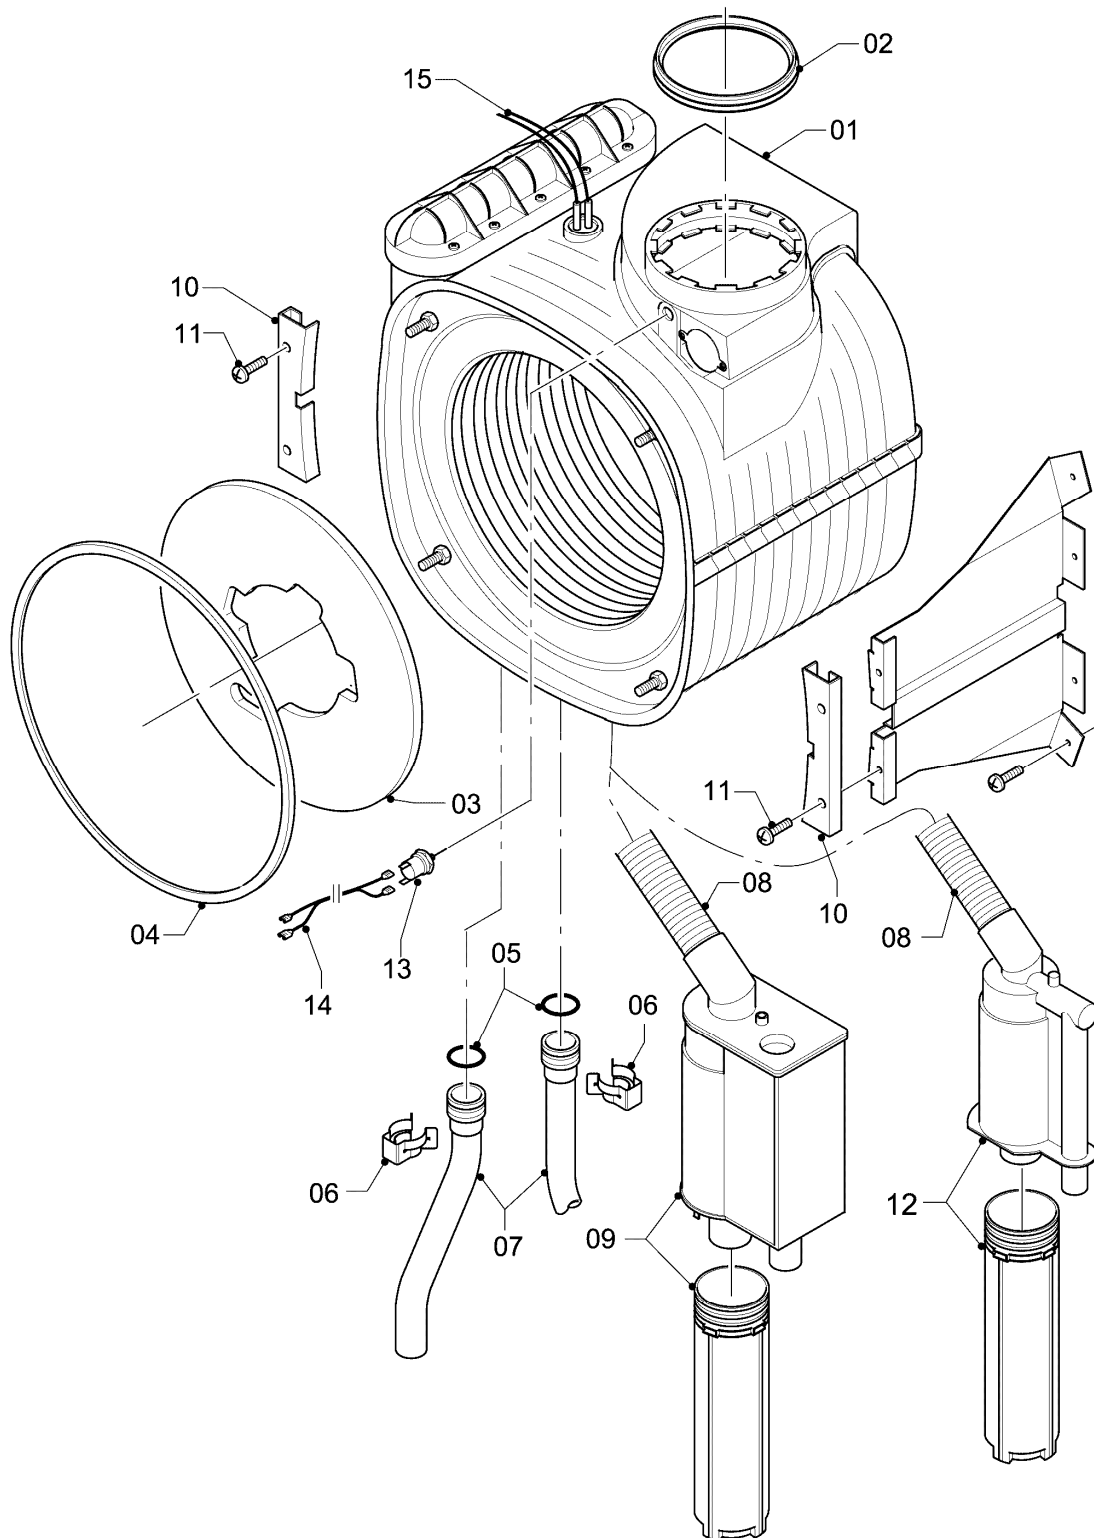

Gas-Wandheizgerät ecoTEC VCI Brennwert

VIH CL 20 S

06 - Wärmetauscher

02-06-046.04

-> zum Ersatzteilkauf bei www.loebbeshop.de <-

Gas-Wandheizgerät ecoTEC VCI Brennwert

VIH CL 20 S

06 - Wärmetauscher

Pos.	Teilenummer	Beschreibung	Hinweis, Bemerkung
01	0020093190	Isolierung 16 mm	für Wärmetauscher, nicht dargestellt
02	981227	Dichtung EPDM (DN 80)	
03	193595	Isolierplatte	
04	0020025929	Dichtungssatz (Brennerflansch)	
05	103415	O-Ring (10 St.)	
06	103417	Klammer (10 St.)	
07	-	-	siehe Baugruppe 08a
08	-	-	nicht einzeln lieferbar, siehe Pos. 12
09	-	-	Position entfällt für diese Geräte
10	180989	Halter, Set a 2 St.	mit Pos. 11
11	178968	Schraube (10 St.)	
12	180984	Siphon	mit Pos. 08
12	0020077919	O-Ring (5 St.)	nicht dargestellt, Syphon unten
13	-	-	Position entfällt für diese Geräte
14	-	-	Position entfällt für diese Geräte
15	0020052332	Kabel Sensor	

-> zum Ersatzteilkauf bei www.loebbeshop.de <-