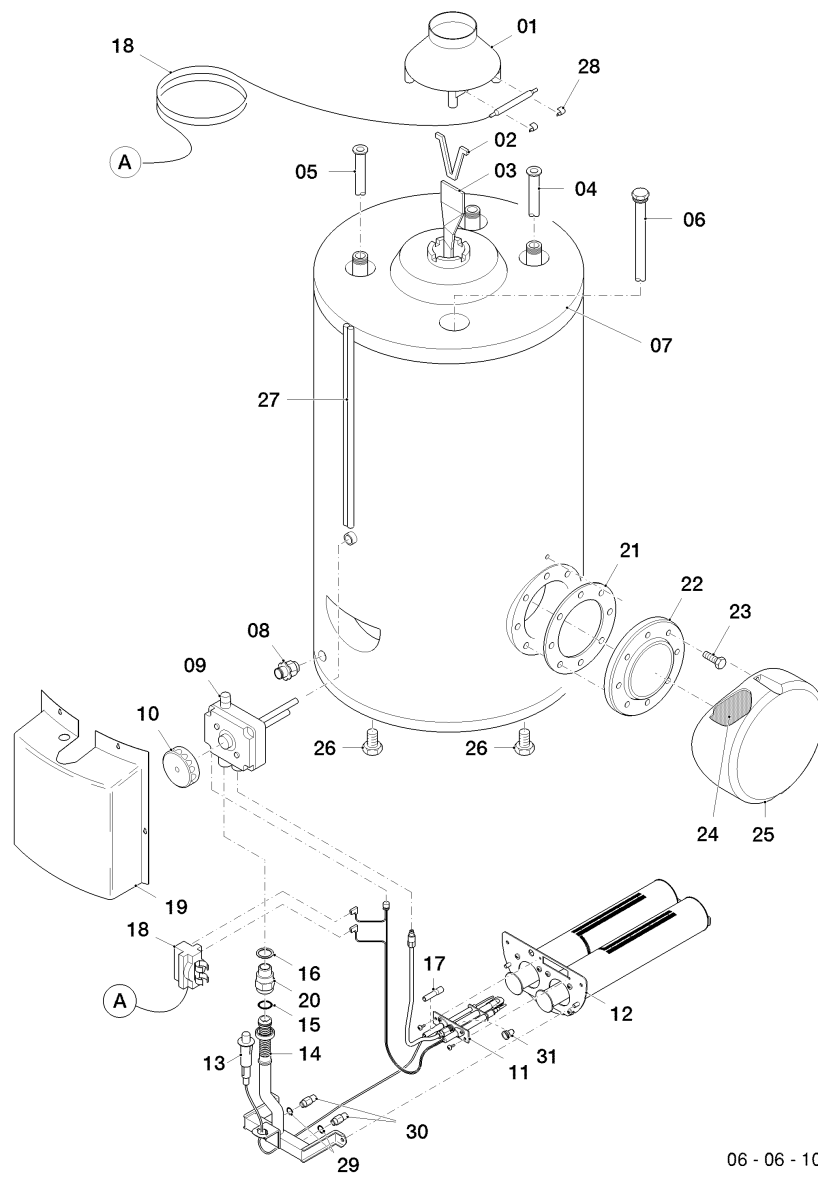

Gas-Warmwasserspeicher VGH (incl. atmoSTOR)

VGH 160/7 XZU R1

06 - Warmwasserspeicher

06 - 06 - 104

Gas-Warmwasserspeicher VGH (incl. atmoSTOR)

VGH 160/7 XZU R1

06 - Warmwasserspeicher

Pos.	Teilenummer	Bezeichnung	Hinweis, Bemerkung
01	074975	Strömungssicherung	mit Pos. 28
02	086104	Halter	
03	0010028166	Leitblech	VGH 160/7 XZU R1, mit Pos. 02
04	0020218181	Rohr	VGH 160/7 XZU R1
05	0020161261	Ventil, Temp. u. Druck	
06	0020107797	Anode	VGH 160/7 XZU R1
07	078995	Deckel, weiß	
08	082229	Entleerungsventil	
09	051023	Gasarmatur	
10	143942	Knopf	
11	0020269707	Zündbrenner	mit Pos. 17, 31
12	0020269706	Brenner, 8-9 kW	VGH 160/7 XZU R1
13	0020269709	Piezo-Zünder	
14	0020269702	Verteiler	mit Pos. 15, 16
15	0020072913	O-Ring, (x10)	
16	980214	Rechteckdichtring	
17	080364	Schlauch	
18	100306	Temperaturbegrenzer, Abgassensor	mit Pos. 28
19	079555	Brennerabdeckung, weiß	
20	0020269703	Anschluss	mit Pos. 15, 16
21	0020107799	Flanschdichtung	
22	0010037671	Flansch, Revisionsöffnung	
23	0010037672	Schraube, M10x35 (x10)	
24	076228	Isolierkappe	
25	204139	Kappe (weiß, Reinigungsflansch)	
26	0020218158	Fuß	
27	052046	Kabelkanal, weiß	
28			nicht einzeln lieferbar, siehe Pos. 01, 18
29	0020269704	Dichtung, (10 St.)	
30	0010031778	Umstellsatz, D=1,70 (2H/2E)	VGH 160/7 XZU R1, mit Pos. 29
30	0020274835	Umstellsatz, D=1.95 (LL-Gas)	VGH 160/7 XZU R1, mit Pos. 29
31	0010031779	Brennerdüse, Zündbrenner D=2x0.32	mit Pos. 29