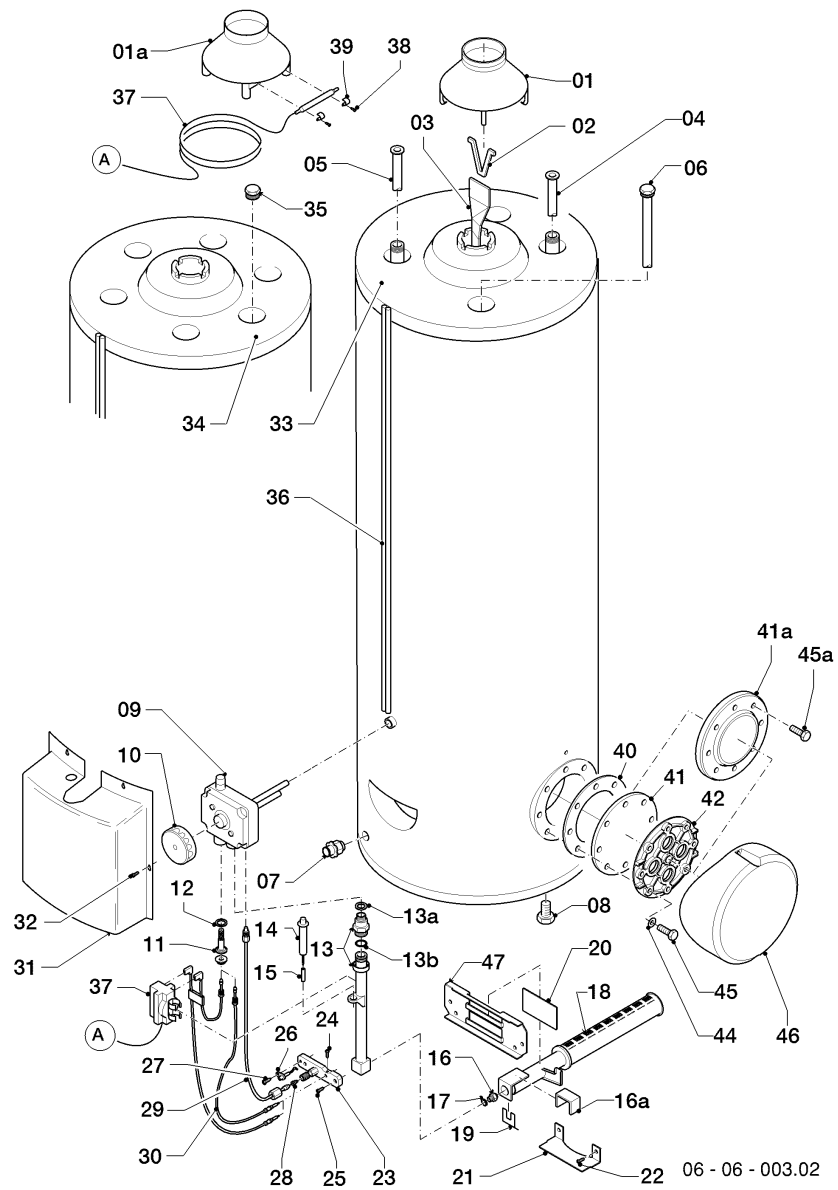

# Gas-Warmwasserspeicher VGH (incl. atmoSTOR)

VGH 160/3 XZ

06 - Warmwasserspeicher

## Gas-Warmwasserspeicher VGH (incl. atmoSTOR)

VGH 160/3 XZ

06 - Warmwasserspeicher

Pos.	Teilenummer	Bezeichnung	Hinweis, Bemerkung
01	074923	Strömungssicherung	für Geräte ohne Abgassensor
01a	074975	Strömungssicherung	für Geräte mit Abgassensor
03	153191	Leitblech	VGH 160/3 XZ, mit Pos. 02
04	0020218181	Rohr	VGH 160/3 XZ, für Kaltwasseranschluss und Zirkulation
05	0020218181	Rohr	VGH 160/3 XZ, für Kaltwasseranschluss und Zirkulation
06	0020107797	Anode	VGH 160/3 XZ
06	285850	Anode, Kettenanode G3/4, L ca.970	nicht dargestellt
07	082205	Entleerungsventil	
08	0020218158	Fuß	
09	051023	Gasarmatur	mit Pos. 10-12
10	143942	Knopf	
11	170262	Magnet	
12	981765	Dichtung	
13	084733	Verbindungsrohr	mit Pos. 13b
13a	980214	Rechteckdichtring	
13b	0020072913	O-Ring, (x10)	
14	091060	Piezo-Zünder	
15	080364	Schlauch	
16	200688	Düsen-Umstellsatz	VGH 160/3 XZ, E (H), mit Pos. 17, 28
16	200691	Düsen-Umstellsatz	VGH 160/3 XZ, B/P (PB), mit Pos. 16a, 17, 28
16a	070489	Abdeckblech	nur für Flüssiggas-Ausführungen B/P (PB)
17	980424	Dichtung	
18	041684	Stabbrenner	
19	126134	Klemmfeder	
20	161207	Schauglas	
22	0020107695	Schraube, (x10)	
23	042961	Zünderbrenner	mit Pos. 26 und 27
24	119105	Linsenschneidschraube	
25	070334	Blechschaube	
26	090668	Elektrode (Zündung)	
27	119104	Linsenschneidschraube	
28	042881	Zünderbrennerdüse	für Flüssiggas-Ausführungen B/P (PB)
28	042882	Brennerdüse, Zündung	für Erdgas-Ausführungen E (H)
29	043951	Zündgasrohr	
30	171173	Thermoelement	für Geräte mit Abgassensor
30	171174	Thermoelement	für Geräte ohne Abgassensor
31	072355	Brennerabdeckung, kieselgrau	
32	088624	Blechschaube, Set	
33	076069	Deckel	VGH 160/3 XZ
35			Stopfen ist nicht mehr lieferbar
36	052046	Kabelkanal, weiß	
37	100306	Temperaturbegrenzer, Abgassensor	
38	492147	Linsenschraube	
39	188627	Schelle	
45a	0020032771	Sechskantschraube, M10x20, (x10)	
47	073241	Montageblech	