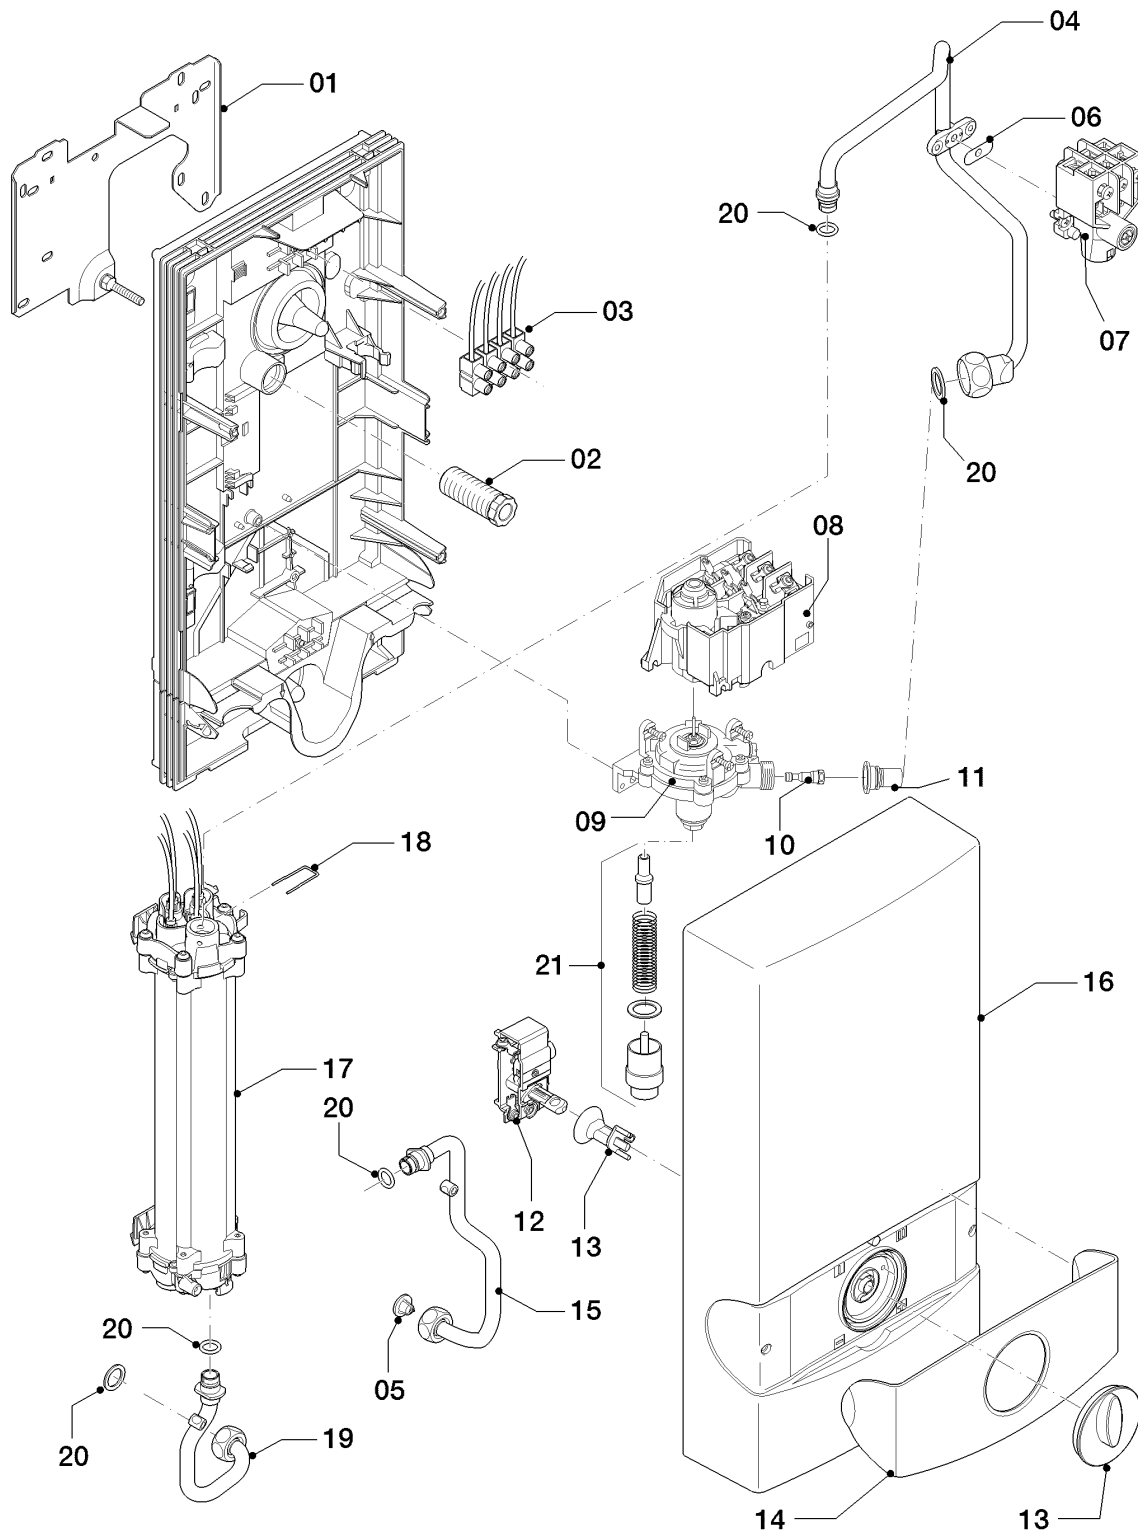

Elektro-Durchlauferhitzer VED

VED H 27/7

50 - VED H 12/7 - 27/7

50 - 00 - 544.01

-> zum Ersatzteilkauf bei www.loebbeshop.de <-

Elektro-Durchlauferhitzer VED

VED H 27/7

50 - VED H 12/7 - 27/7

Pos.	Teilenummer	Beschreibung	Hinweis, Bemerkung
00	097019	Anschluss, Kalt-/Warmwasser	nicht dargestellt
00	0020133422	Schraube, (10 St.)	nicht dargestellt, Befestigungsschraube Mantel
01	073261	Montageblech	
02	091353	Befestigungssatz	
03	251262	Klemmleiste, mit Kabel	
04	0020059284	Rohr, Kaltwasser	mit Pos. 20
05	-	-	siehe Pos. 20
06	010374	Membrane, (10 St.)	
07	251869	Sicherheitsschalter	
08	151051	Strömungsschalter	
09	011264	Wasserschalter	mit Pos. 10, 11
10	012864	Venturidüse	VED H 27/7
11	014727	Ventil	
12	012415	Teillastschalter, inkl. Kabel	
13	114287	Knopf, mit Achse	
14	077963	Blende	
15	0020115808	Rohr, Kaltwasser	mit Pos. 20
16	0020059295	Mantel	
17	0020059293	Heizkörper, 27 kW	VED H 27/7, mit Pos. 05, 18, 20
18	219614	Klemmfeder, (5 St.)	
19	0020059282	Rohr, Warmwasser	mit Pos. 20
20	0020059299	Dichtungssatz und Sieb	
21	012946	Wassermengenregler	