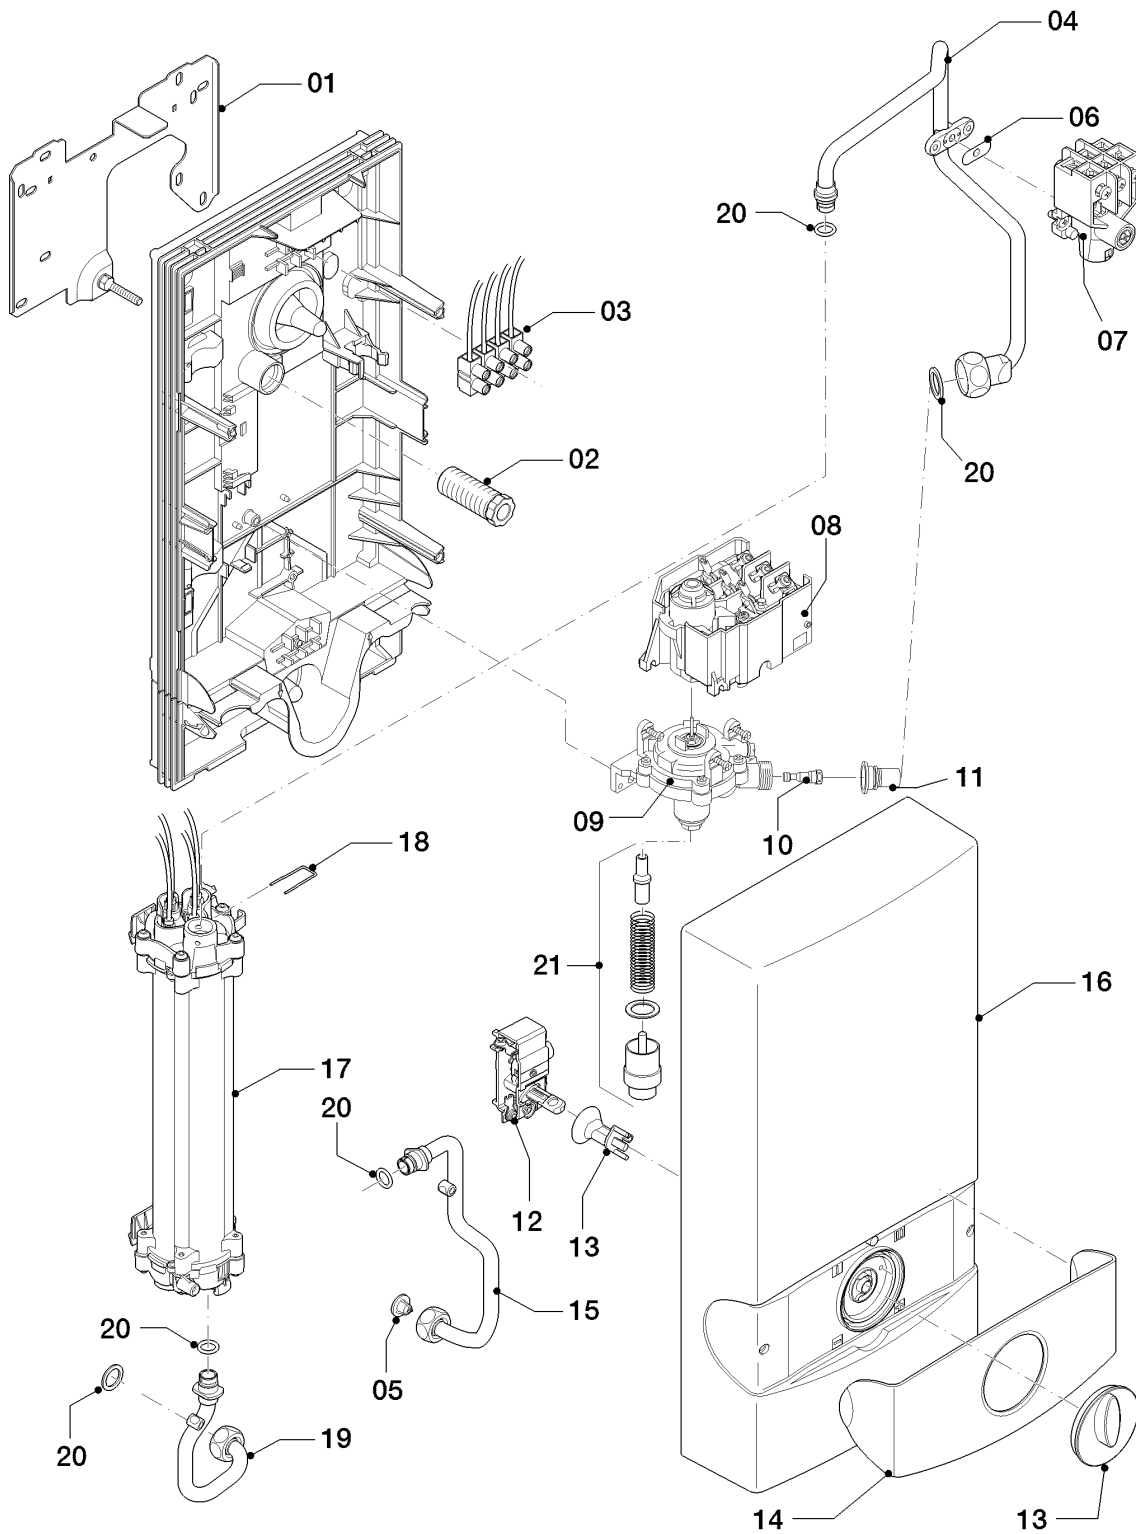

Elektro-Durchlauferhitzer VED

VED H 24/7

50 - VED H 12/7 - 27/7

50 - 00 - 544.01

-> zum Ersatzteilkauf bei www.loebbeshop.de <-

Elektro-Durchlauferhitzer VED

VED H 24/7

50 - VED H 12/7 - 27/7

Pos.	Teilenummer	Beschreibung	Hinweis, Bemerkung
00	097019	Anschluss, Kalt-/Warmwasser	nicht dargestellt
00	0020133422	Schraube, (10 St.)	nicht dargestellt, Befestigungsschraube Mantel
01	073261	Montageblech	
02	091353	Befestigungssatz	
03	251262	Klemmleiste, mit Kabel	
04	0020059284	Rohr, Kaltwasser	mit Pos. 20
05	-	-	siehe Pos. 20
06	010374	Membrane, (10 St.)	
07	251869	Sicherheitsschalter	
08	151051	Strömungsschalter	
09	011264	Wasserschalter	mit Pos. 10, 11
10	010025	Venturidüse	VED H 24/7
11	014727	Ventil	
12	012415	Teillastschalter, inkl. Kabel	
13	114287	Knopf, mit Achse	
14	077963	Blende	
15	0020115808	Rohr, Kaltwasser	mit Pos. 20
16	0020059295	Mantel	
17	0020059292	Heizkörper, 24 kW	VED H 24/7, mit Pos. 05, 18, 20
18	219614	Klemmfeder, (5 St.)	
19	0020059282	Rohr, Warmwasser	mit Pos. 20
20	0020059299	Dichtungssatz und Sieb	
21	012946	Wassermengenregler	