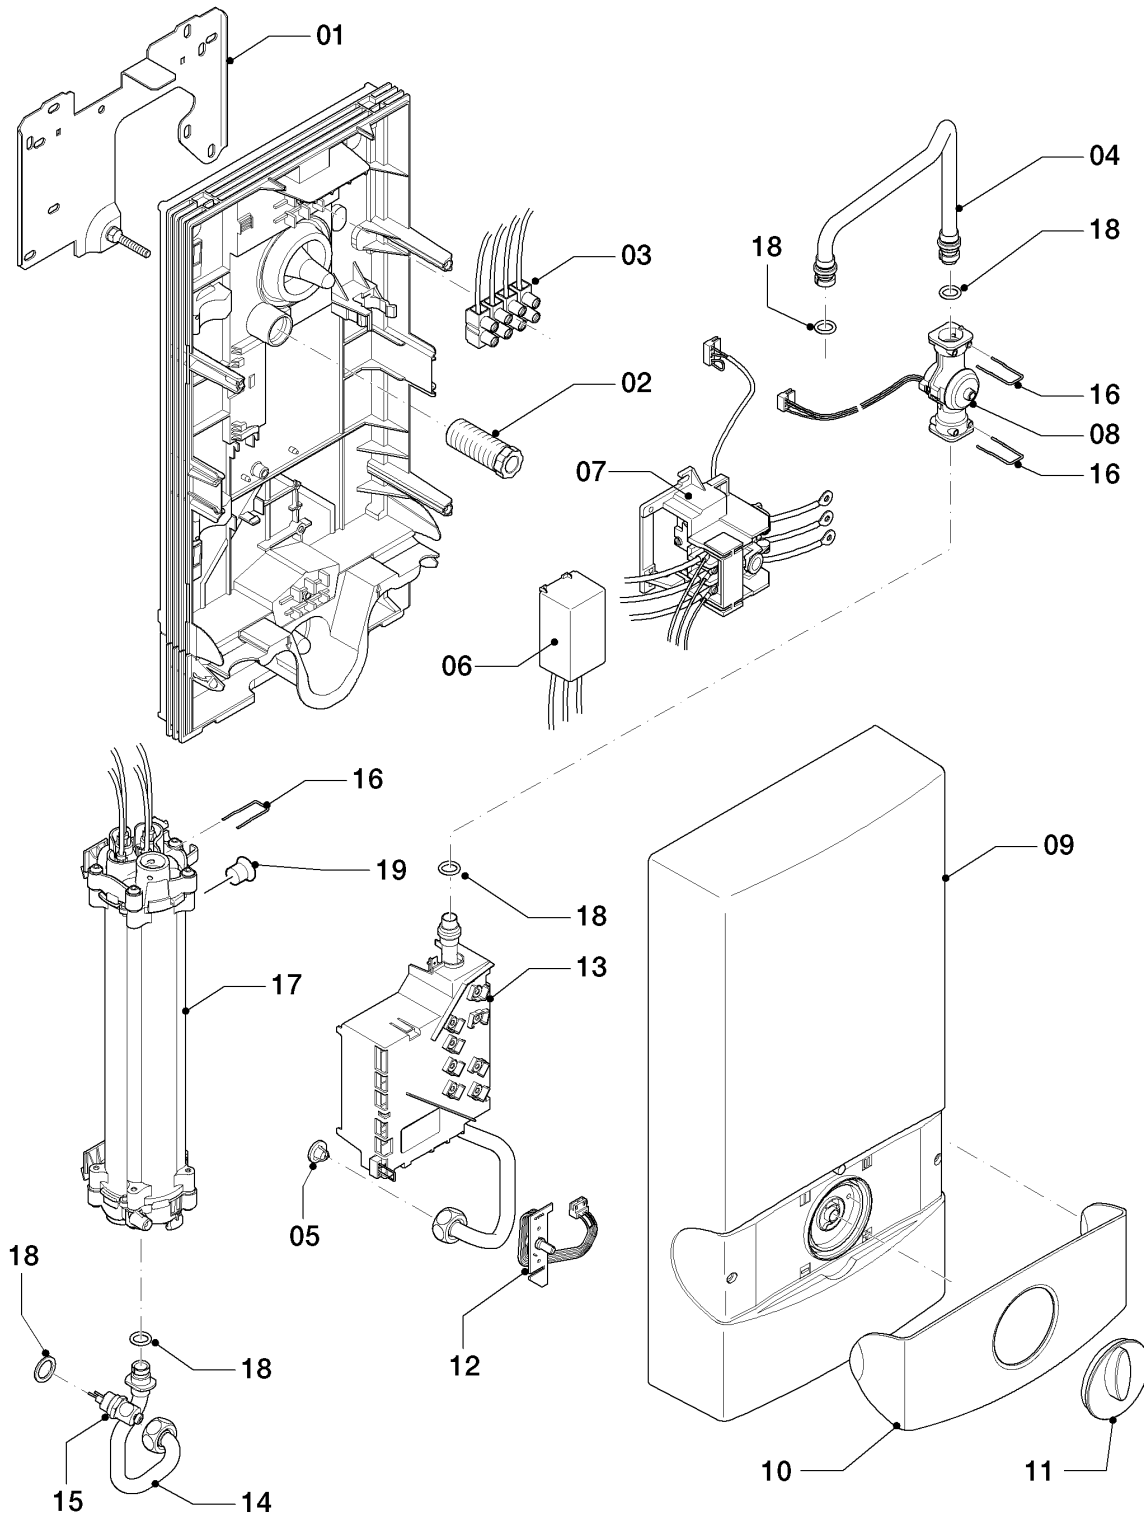

Elektro-Durchlauferhitzer VED

VED E 27/7

50 - VED E 18/7 - 27/7

50-00-543

-> zum Ersatzteilkauf bei www.loebbeshop.de <-

Elektro-Durchlauferhitzer VED

VED E 27/7

50 - VED E 18/7 - 27/7

Pos.	Teilenummer	Beschreibung	Hinweis, Bemerkung
00	097019	Anschluss, Kalt-/Warmwasser	nicht dargestellt
00	0020133422	Schraube, (10 St.)	nicht dargestellt, Befestigungsschraube Mantel
01	073261	Montageblech	
02	091353	Befestigungssatz	
03	251262	Klemmleiste, mit Kabel	
04	0020059277	Rohr, Kaltwasser	mit Pos. 18
05	-	-	siehe Pos. 18
06	0020059276	Kondensator	
07	255116	Sicherheitsschalter	
08	194815	Flügelrad	
09	0020059295	Mantel	
10	209479	Blende	
11	114296	Knopf, mit Achse	
12	287712	Potentiometer, Sollwertgeber	
13	0020059289	Elektronik, mit Kaltwasserrohr	VED E 27/7, mit Pos. 05, 18
14	0020059282	Rohr, Warmwasser	mit Pos. 18
15	101174	Temperaturbegrenzer	
16	219614	Klemmfeder, (5 St.)	
17	0020059281	Heizkörper, 27 kW	VED E 27/7, mit Pos. 05, 16, 18, 19
18	0020059299	Dichtungssatz und Sieb	
19	012972	Wassermengenbegrenzer	VED E 27/7