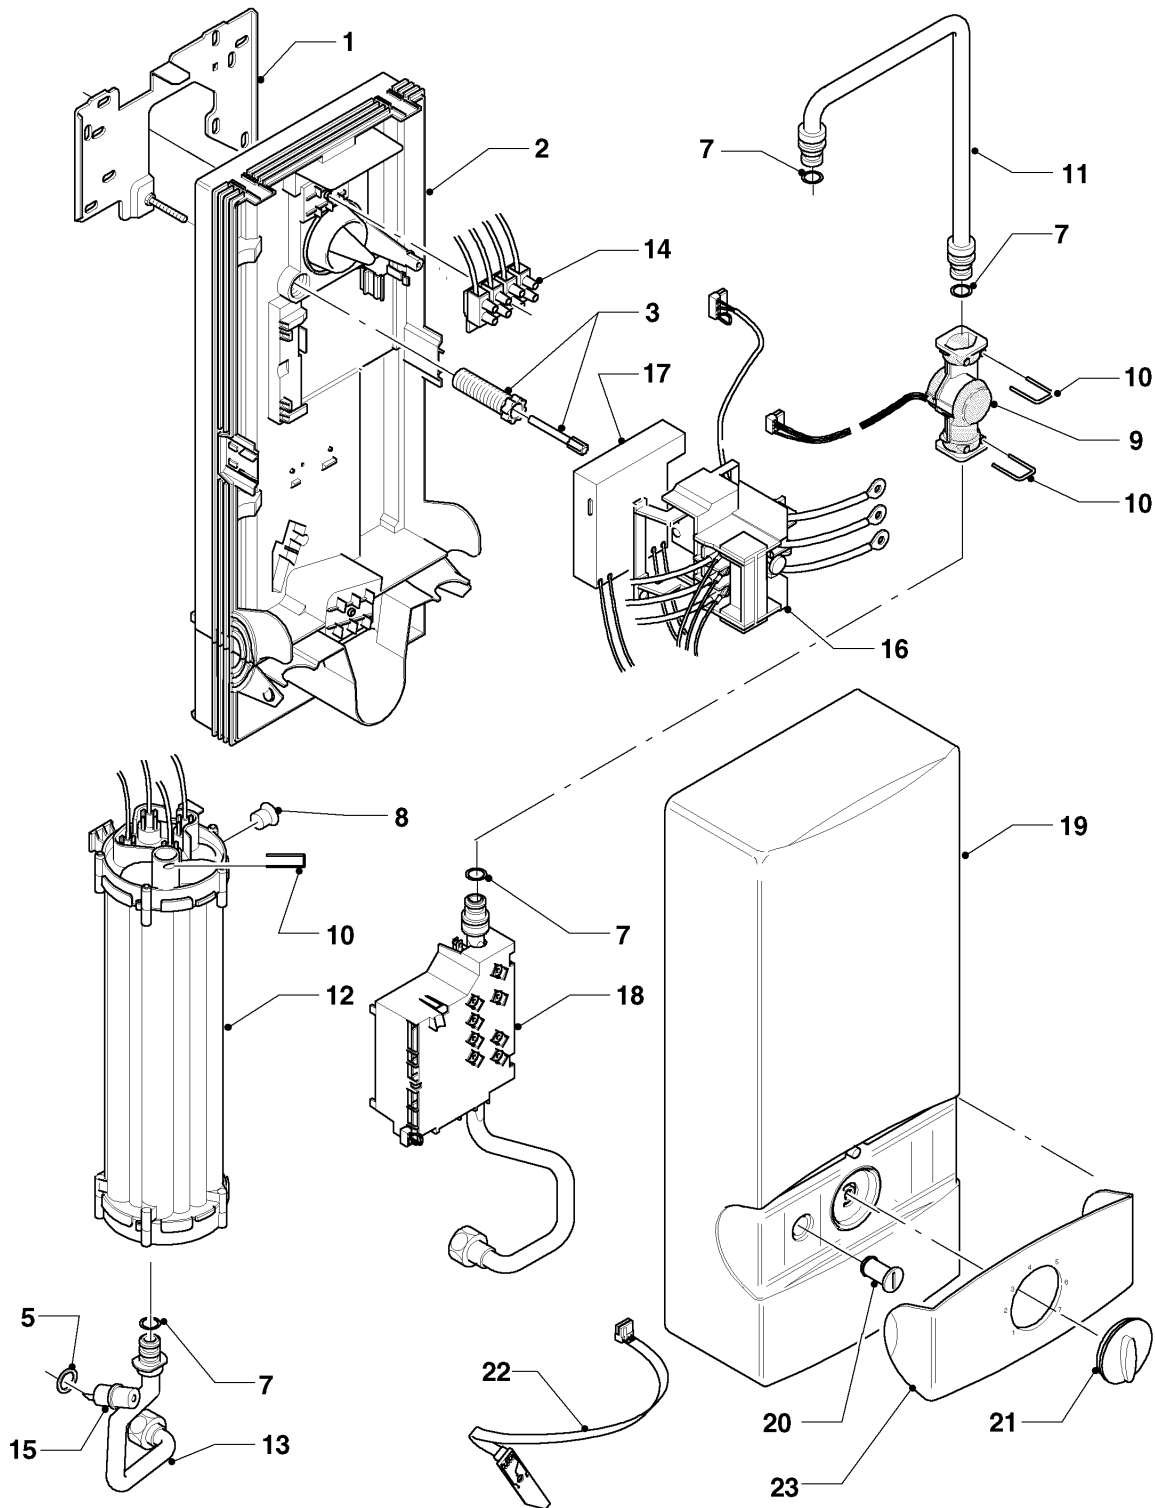

# Elektro-Durchlauferhitzer VED

VED-E 27/5 classic

50 - VED 18/5 bis 27/5 E classic

50-00-518

-> zum Ersatzteilkauf bei [www.loebbeshop.de](http://www.loebbeshop.de) <-

## Elektro-Durchlauferhitzer VED

VED-E 27/5 classic

50 - VED 18/5 bis 27/5 E classic

Pos.	Teilenummer	Beschreibung	Hinweis, Bemerkung
00	981049	Dichtungssatz	nicht dargestellt, mit Pos. 05 und 07
00	097019	Anschluss, Kalt-/Warmwasser	nicht dargestellt, inkl. Dichtungen
01	073261	Montageblech	
02	105036	Rückwand	
03	091353	Befestigungssatz	
05	-	-	nicht einzeln lieferbar, siehe Dichtungssatz (981049)
07	-	-	nicht einzeln lieferbar, siehe Dichtungssatz (981049)
08	012972	Wassermengenbegrenzer	VED-E 27/5 classic
09	194815	Flügelrad	mit Pos. 07 und 10
10	219614	Klemmfeder, (5 St.)	
11	083533	Rohr, Kaltwasser	mit Pos. 07
12	061671	Heizkörper, 27 kW	VED-E 27/5 classic, mit Pos. 05, 07 und 10
13	0020059282	Rohr, Warmwasser	mit Pos. 05 und 07
14	251262	Klemmleiste, mit Kabel	
15	101174	Temperaturbegrenzer	mit Pos. 05
16	255116	Sicherheitsschalter	
17	251398	Kondensator	
18	0020059289	Elektronik, mit Kaltwasserrohr	VED-E 27/5 classic, mit Pos. 07 und 10
19	067309	Mantel	
20	155620	Formschraube	
21	114287	Knopf, mit Achse	
22	287712	Potentiometer, Sollwertgeber	
23	077962	Blende	