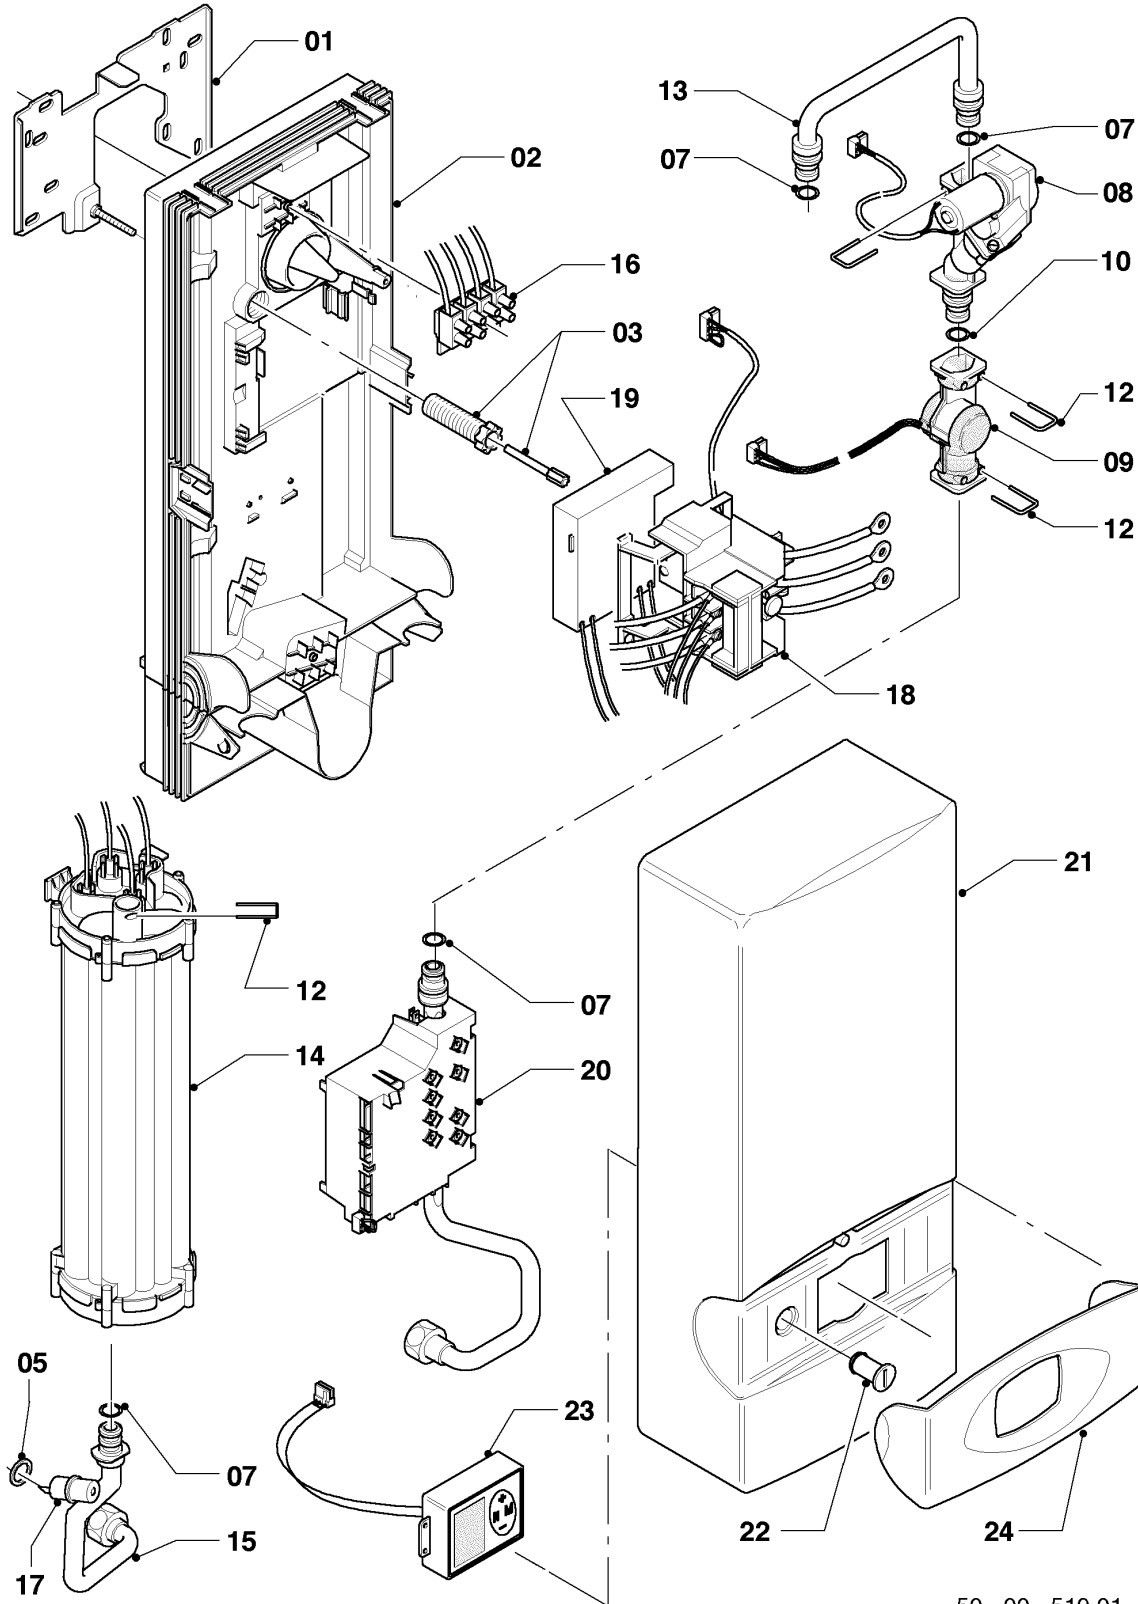

Elektro-Durchlauferhitzer VED

VED E 24/6 exclusiv

50 - VED E 18/6 bis 27/6 E

50 - 00 - 519.01

-> zum Ersatzteilkauf bei www.loebbeshop.de <-

Elektro-Durchlauferhitzer VED

VED E 24/6 exklusiv

50 - VED E 18/6 bis 27/6 E

Pos.	Teilenummer	Beschreibung	Hinweis, Bemerkung
00	981049	Dichtungssatz	nicht dargestellt, mit Pos. 05, 07 und 10
00	097019	Anschluss, Kalt-/Warmwasser	nicht dargestellt, inkl. Dichtungen
00	712032	NTC-Fühler	nicht dargestellt
00	0020019057	Fernbedienung, VED.../6	nicht dargestellt
01	073261	Montageblech	
02	105036	Rückwand	
03	091353	Befestigungssatz	
05	-	-	nicht einzeln lieferbar, siehe Dichtungssatz (981049)
07	-	-	nicht einzeln lieferbar, siehe Dichtungssatz (981049)
08	050727	Motorventil	mit Pos. 07, 10 und 12
09	194815	Flügelrad	mit Pos. 07, 10 und 12
10	-	-	nicht einzeln lieferbar, siehe Dichtungssatz (981049)
12	219614	Klemmfeder, (5 St.)	
13	083534	Rohr, Kaltwasser	
14	061652	Heizkörper, 18 kW	VED E 18/6 E, mit Pos. 05, 07 und 12
14	061653	Heizkörper, 21 kW	VED E 21/6 E, mit Pos. 05, 07 und 12
14	061654	Heizkörper, 24 kW	VED E 24/6 E, mit Pos. 05, 07 und 12
14	061655	Heizkörper, 27 kW	VED E 27/6 E, mit Pos. 05, 07 und 12
15	0020059282	Rohr, Warmwasser	mit Pos. 05 und 07
16	251262	Klemmleiste, mit Kabel	
17	101174	Temperaturbegrenzer	mit Pos. 05
18	255116	Sicherheitsschalter	
19	251398	Kondensator	
20	0020059289	Elektronik, mit Kaltwasserrohr	VED E 27/6 E, mit Pos. 07 und 12
20	0020094113	Elektronik, mit Kaltwasserrohr	VED E 24/6 E, mit Pos. 07 und 12
20	0020094113	Elektronik, mit Kaltwasserrohr	VED E 21/6 E, mit Pos. 07 und 12

-> zum Ersatzteilkauf bei www.loebbeshop.de <-