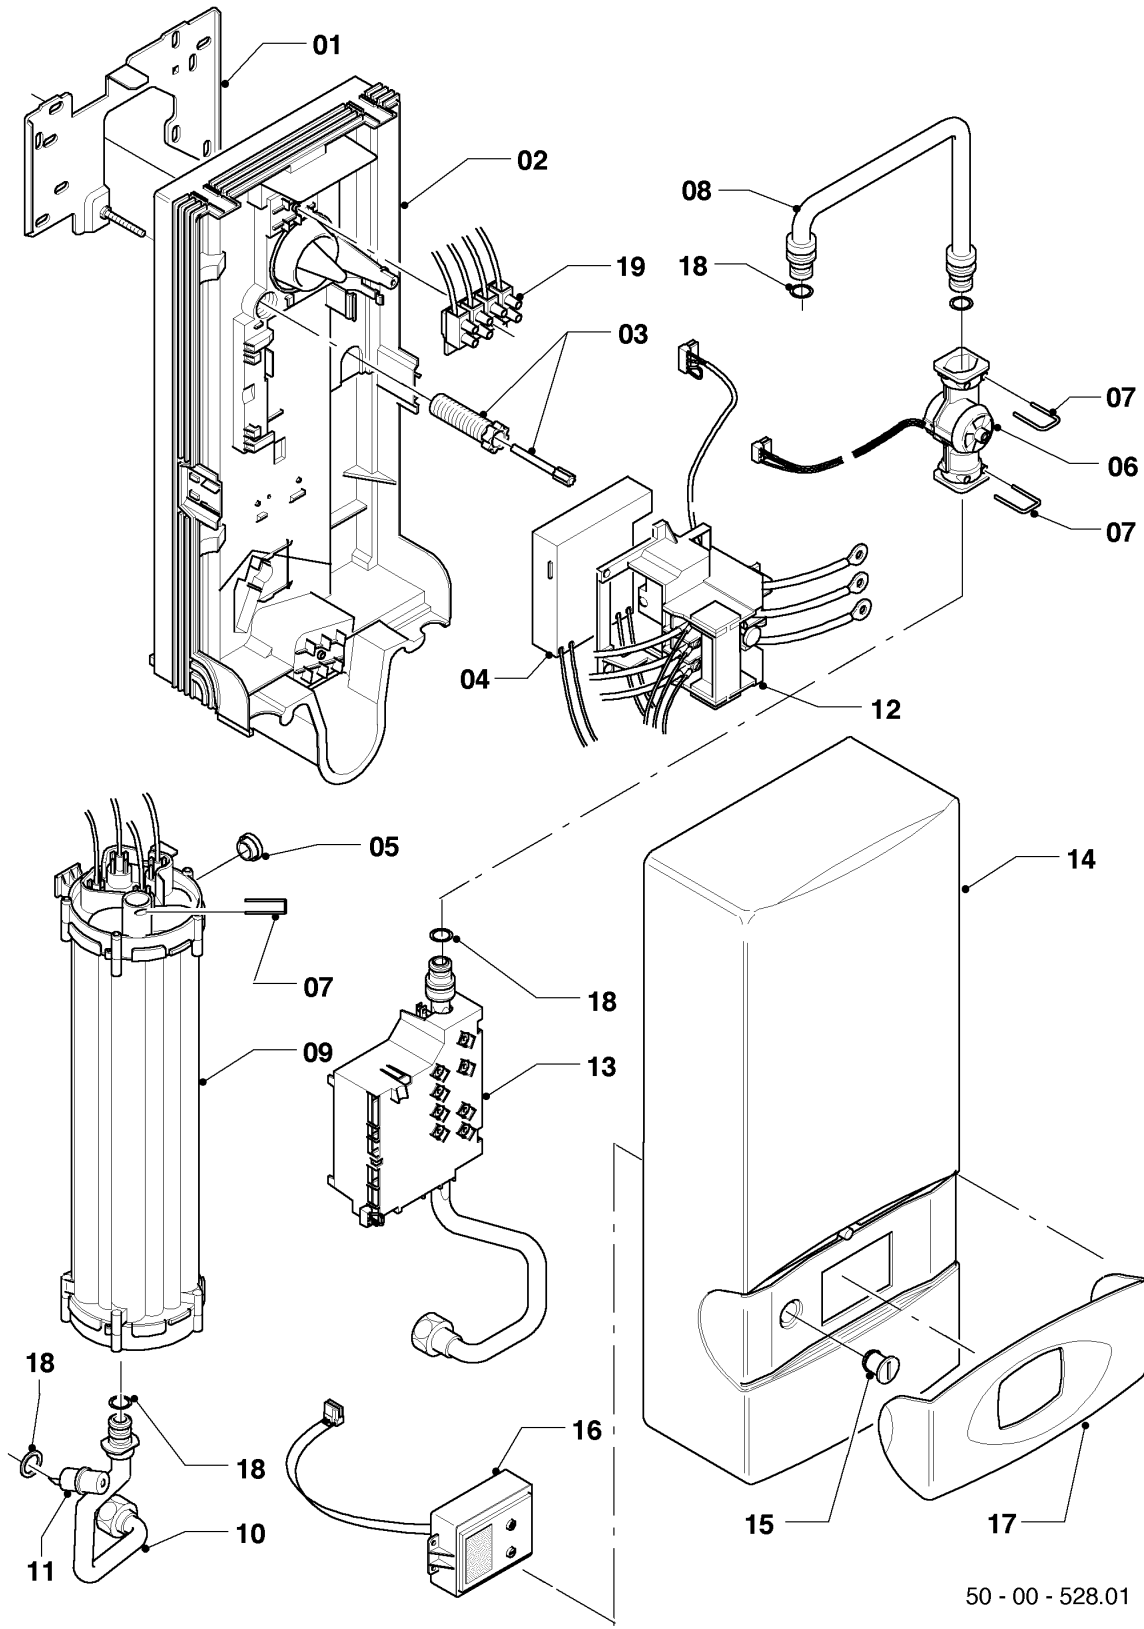

Elektro-Durchlauferhitzer VED

VED E 24/6 classic

50 - VED E 18/6 bis 27/6 classic

50 - 00 - 528.01

-> zum Ersatzteilkauf bei www.loebbeshop.de <-

Elektro-Durchlauferhitzer VED

VED E 24/6 classic

50 - VED E 18/6 bis 27/6 classic

Pos.	Teilenummer	Beschreibung	Hinweis, Bemerkung
00	097019	Anschluss, Kalt-/Warmwasser	nicht dargestellt
01	073261	Montageblech	
02	105036	Rückwand	
03	091353	Befestigungssatz	
04	251398	Kondensator	
05	012971	Wassermengenbegrenzer	VED E 24/6 classic
06	194815	Flügelrad	mit Pos. 07 und 18
07	219614	Klemmfeder, (5 St.)	
08	083533	Rohr, Kaltwasser	mit Pos. 18
09	061670	Heizkörper, 24 kW	VED E 24/6 classic, mit Pos. 07 und 18
10	0020059282	Rohr, Warmwasser	mit Pos. 18
11	101174	Temperaturbegrenzer	mit Pos. 18
12	255116	Sicherheitsschalter	
13	0020094113	Elektronik, mit Kaltwasserrohr	VED E 24/6 classic, mit Pos. 07 und 18
14	067308	Mantel	
15	155620	Formschraube	
16	117305	LC-Display	
17	077961	Blende	
18	981049	Dichtungssatz	
19	251262	Klemmleiste, mit Kabel	