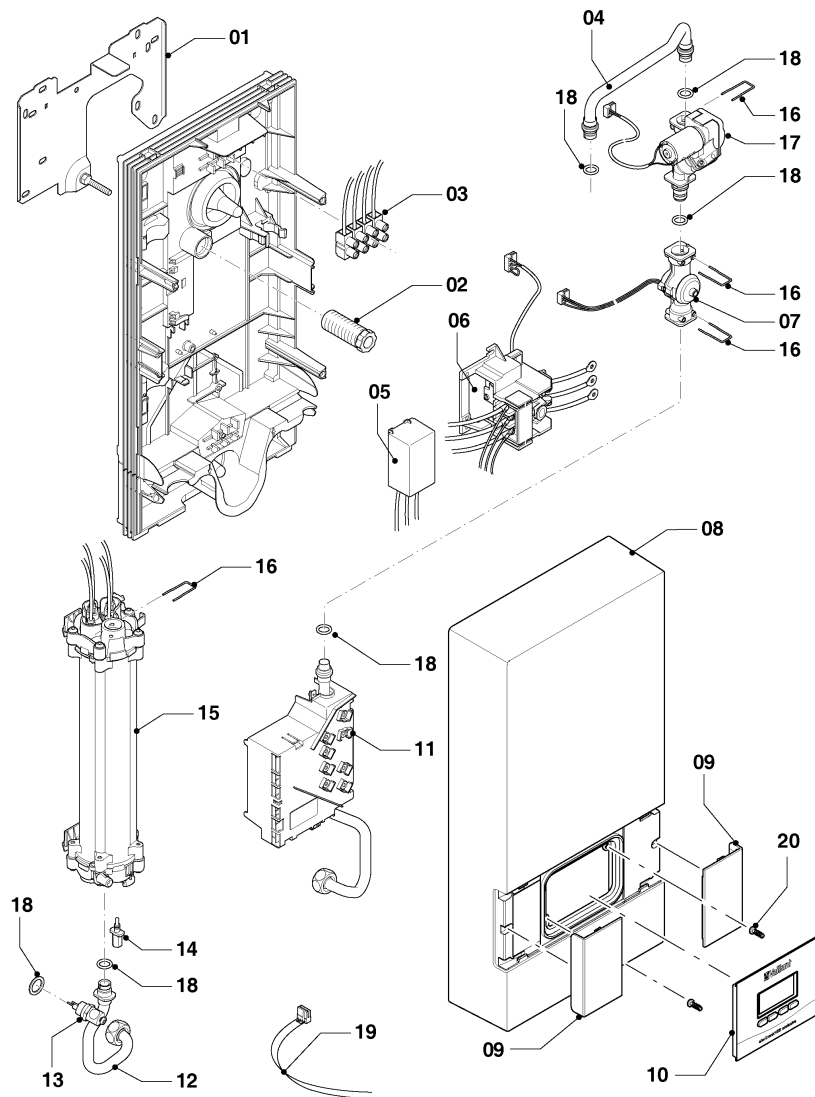

Elektro-Durchlauferhitzer VED

VED E 21/8 E

50 - VED E 18/8 - 27/8 E

50 - 00 - 588.01

Elektro-Durchlauferhitzer VED

VED E 21/8 E

50 - VED E 18/8 - 27/8 E

Pos.	Teilenummer	Bezeichnung	Hinweis, Bemerkung
00	097019	Anschluss, Kalt-/Warmwasser	nicht dargestellt
01	073261	Montageblech	
02	091353	Befestigungssatz	
03	251262	Klemmleiste, mit Kabel	
04	0020059283	Rohr, Kaltwasser	mit Pos. 18
05	0020059276	Kondensator	
06	255116	Sicherheitsschalter	
07	194815	Flügelrad	
08	0010031830	Frontblech	
09	0010031833	Abdeckung	
10	0010032024	Display	
11	0020094113	Elektronik, mit Kaltwasserrohr	VED E 21/8 E, mit Pos. 18
12	0020059282	Rohr, Warmwasser	mit Pos. 18
13	101174	Temperaturbegrenzer	
14	712032	NTC-Fühler	
15	0020059286	Heizkörper, 21 kW	VED E 21/8 E, mit Pos. 16, 18
16	219614	Klemmfeder, (x5)	
17	050727	Motorventil	
18	0020059299	Dichtungssatz und Sieb	
19	0020039572	Kabelbaum	
20	0020133422	Schraube, (x10)	