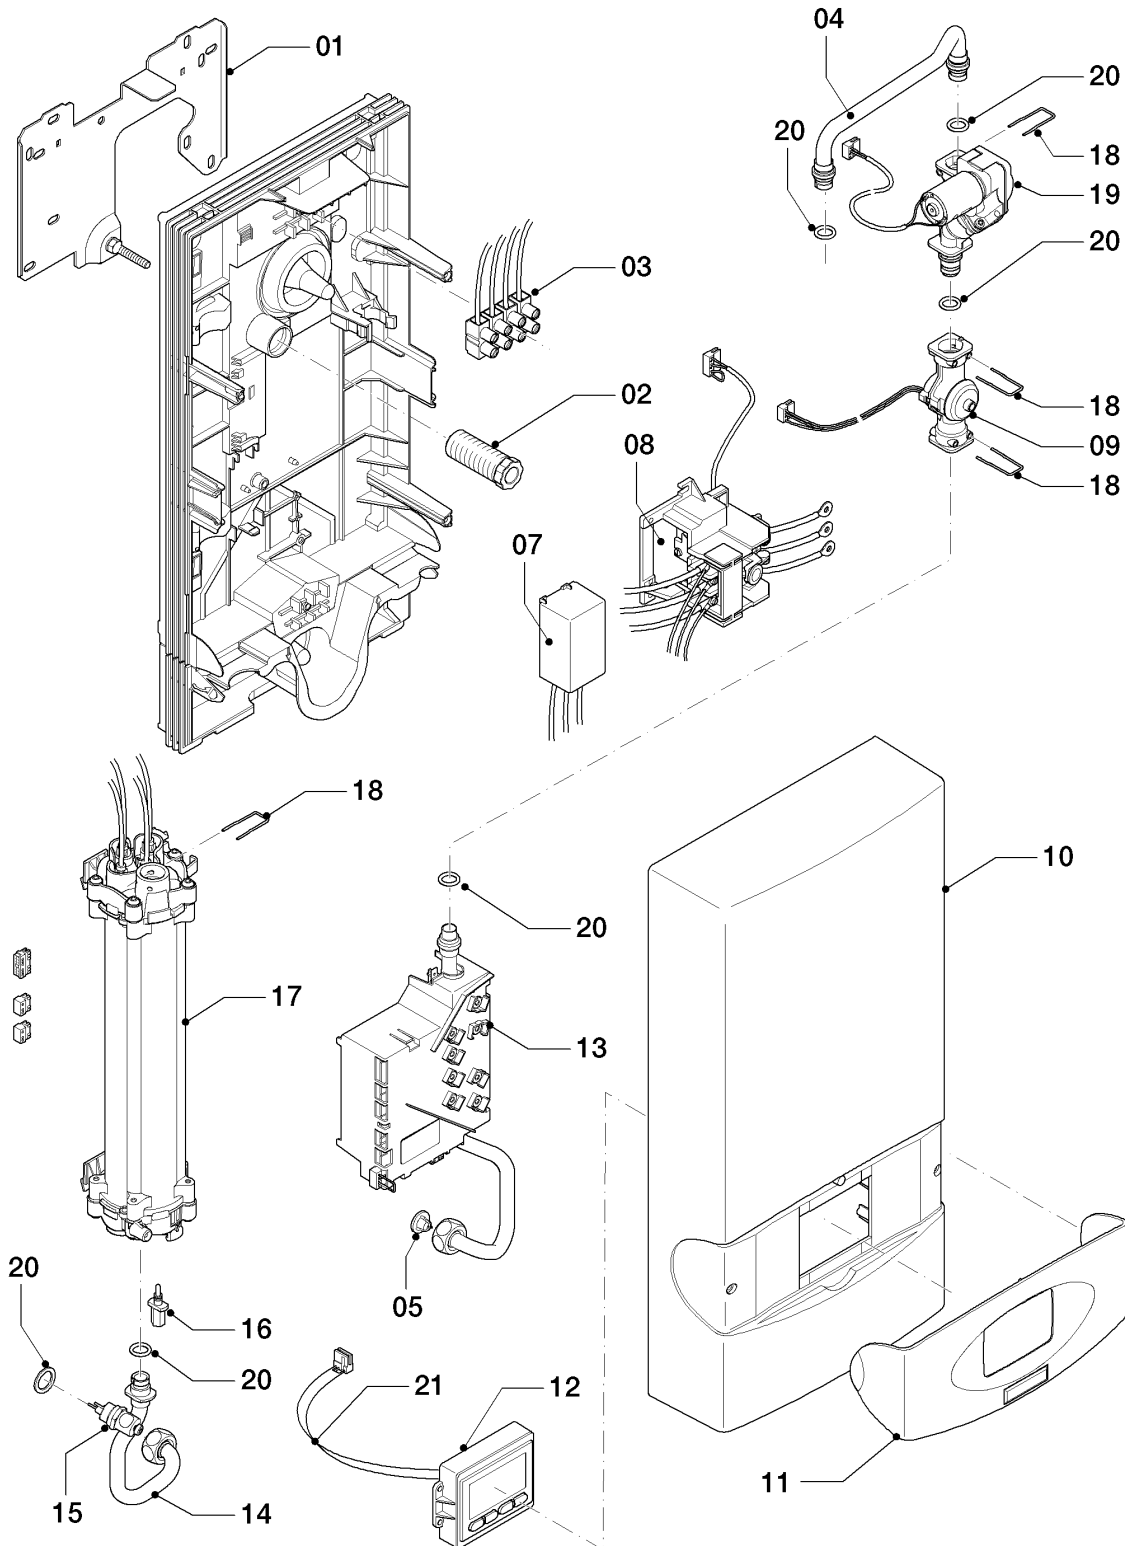

Elektro-Durchlauferhitzer VED

VED E 21/7 E

50 - VED E 18/7 - 27/7 E

50 - 00 - 541.01

-> zum Ersatzteilkauf bei www.loebbeshop.de <-

Elektro-Durchlauferhitzer VED

VED E 21/7 E

50 - VED E 18/7 - 27/7 E

Pos.	Teilenummer	Beschreibung	Hinweis, Bemerkung
00	097019	Anschluss, Kalt-/Warmwasser	nicht dargestellt
00	0020141379	Fernbedienung, VED/7 Nachrüst-SET	Zubehör, nicht als Ersatzteil lieferbar (nicht dargestellt)
00	0020133422	Schraube, (10 St.)	nicht dargestellt, Befestigungsschraube Mantel
01	073261	Montageblech	
02	091353	Befestigungssatz	
03	251262	Klemmleiste, mit Kabel	
04	0020059283	Rohr, Kaltwasser	mit Pos. 20
05	-	-	siehe Pos. 20
07	0020059276	Kondensator	
08	255116	Sicherheitsschalter	
09	194815	Flügelrad	
10	0020059294	Mantel	
11	0020142240	Blende	
12	0020059297	Display, LCD	mit Pos. 21
13	0020094113	Elektronik, mit Kaltwasserrohr	VED E 21/7 E, mit Pos. 05, 20
14	0020059282	Rohr, Warmwasser	mit Pos. 20
15	101174	Temperaturbegrenzer	
16	712032	NTC-Fühler	
17	0020059286	Heizkörper, 21 kW	VED E 21/7 E, mit Pos. 05, 16, 18, 20
18	219614	Klemmfeder, (5 St.)	
19	050727	Motorventil	
20	0020059299	Dichtungssatz und Sieb	
21	0020039572	Kabelbaum	