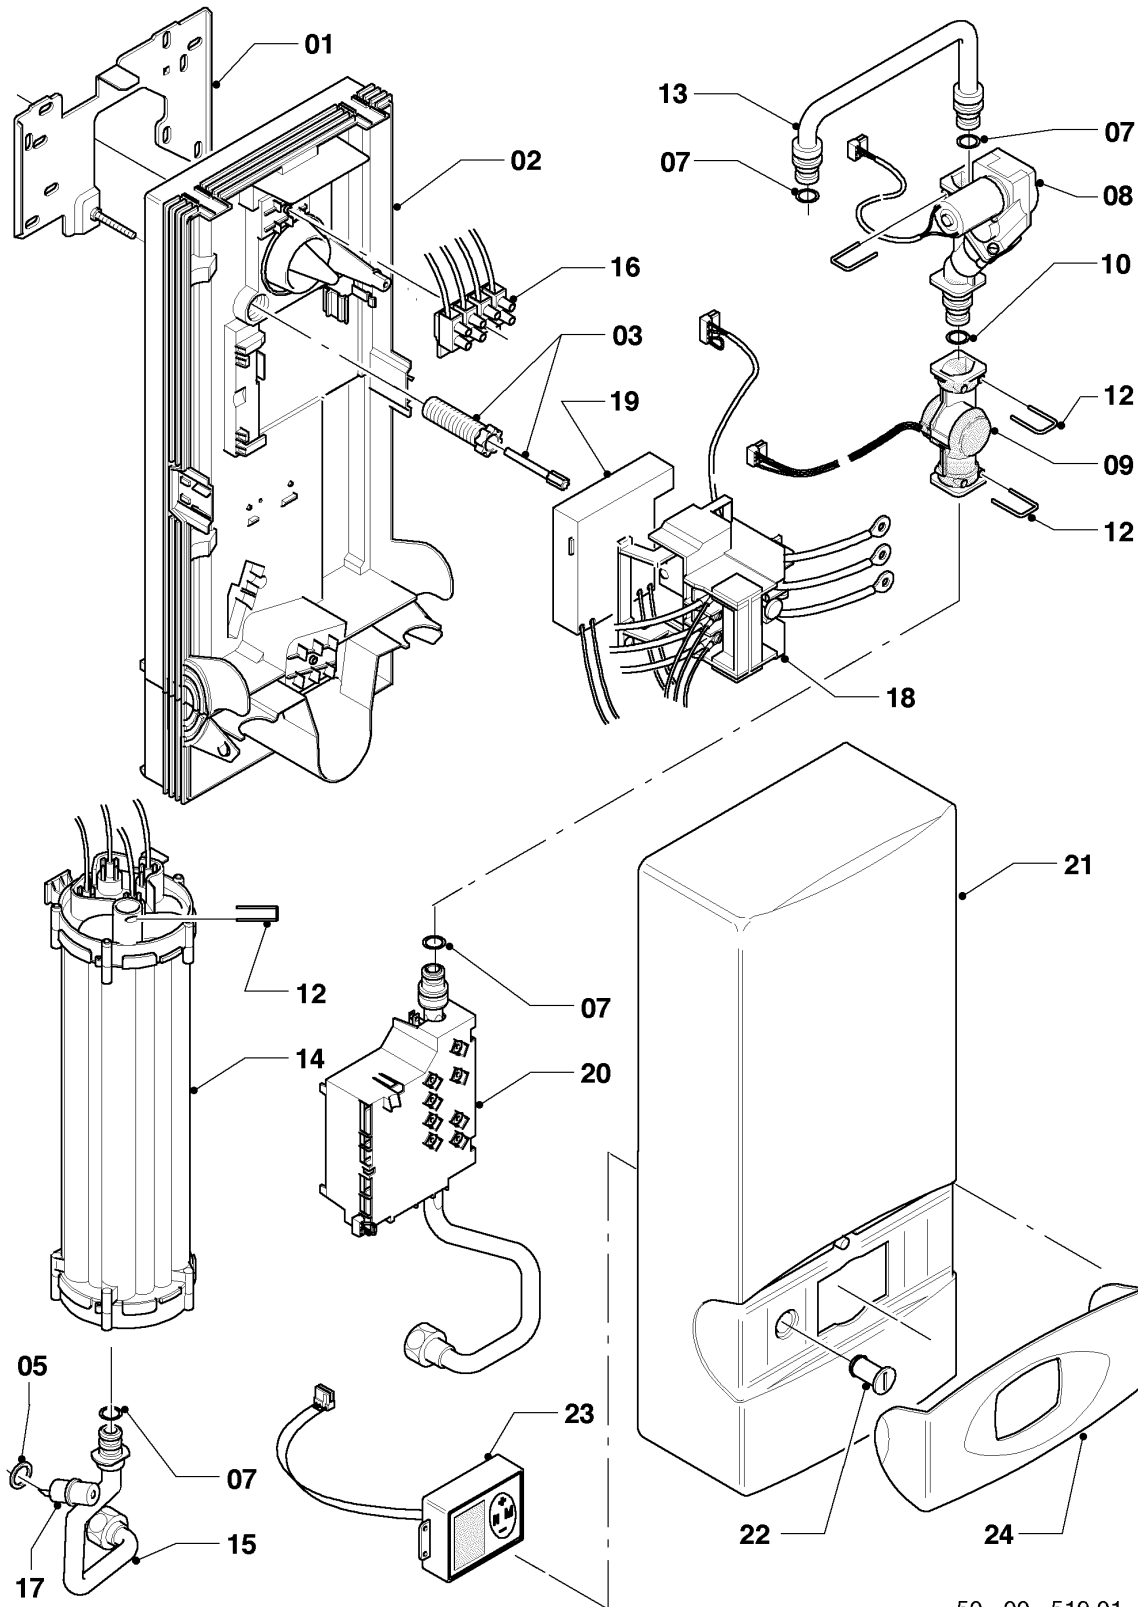

# Elektro-Durchlauferhitzer VED

VED E 21/6 exclusiv

50 - VED E 18/6 bis 27/6 E

50 - 00 - 519.01

-> zum Ersatzteilkauf bei [www.loebbeshop.de](http://www.loebbeshop.de) <-

## Elektro-Durchlauferhitzer VED

VED E 21/6 exklusiv

50 - VED E 18/6 bis 27/6 E

Pos.	Teilenummer	Beschreibung	Hinweis, Bemerkung
00	981049	Dichtungssatz	nicht dargestellt, mit Pos. 05, 07 und 10
00	097019	Anschluss, Kalt-/Warmwasser	nicht dargestellt, inkl. Dichtungen
00	712032	NTC-Fühler	nicht dargestellt
00	0020019057	Fernbedienung, VED.../6	nicht dargestellt
01	073261	Montageblech	
02	105036	Rückwand	
03	091353	Befestigungssatz	
05	-	-	nicht einzeln lieferbar, siehe Dichtungssatz (981049)
07	-	-	nicht einzeln lieferbar, siehe Dichtungssatz (981049)
08	050727	Motorventil	mit Pos. 07, 10 und 12
09	194815	Flügelrad	mit Pos. 07, 10 und 12
10	-	-	nicht einzeln lieferbar, siehe Dichtungssatz (981049)
12	219614	Klemmfeder, (5 St.)	
13	083534	Rohr, Kaltwasser	
14	061652	Heizkörper, 18 kW	VED E 18/6 E, mit Pos. 05, 07 und 12
14	061653	Heizkörper, 21 kW	VED E 21/6 E, mit Pos. 05, 07 und 12
14	061654	Heizkörper, 24 kW	VED E 24/6 E, mit Pos. 05, 07 und 12
14	061655	Heizkörper, 27 kW	VED E 27/6 E, mit Pos. 05, 07 und 12
15	0020059282	Rohr, Warmwasser	mit Pos. 05 und 07
16	251262	Klemmleiste, mit Kabel	
17	101174	Temperaturbegrenzer	mit Pos. 05
18	255116	Sicherheitsschalter	
19	251398	Kondensator	
20	0020059289	Elektronik, mit Kaltwasserrohr	VED E 27/6 E, mit Pos. 07 und 12
20	0020094113	Elektronik, mit Kaltwasserrohr	VED E 24/6 E, mit Pos. 07 und 12
20	0020094113	Elektronik, mit Kaltwasserrohr	VED E 21/6 E, mit Pos. 07 und 12

## Elektro-Durchlauferhitzer VED

VED E 21/6 exclusiv

50 - VED E 18/6 bis 27/6 E

Pos.	Teilenummer	Beschreibung	Hinweis, Bemerkung
20	0020094113	Elektronik, mit Kaltwasserrohr	VED E 18/6 E, mit Pos. 07 und 12
21	067308	Mantel	
22	155620	Formschraube	
23	0020027232	LC-Display	
24	077961	Blende	