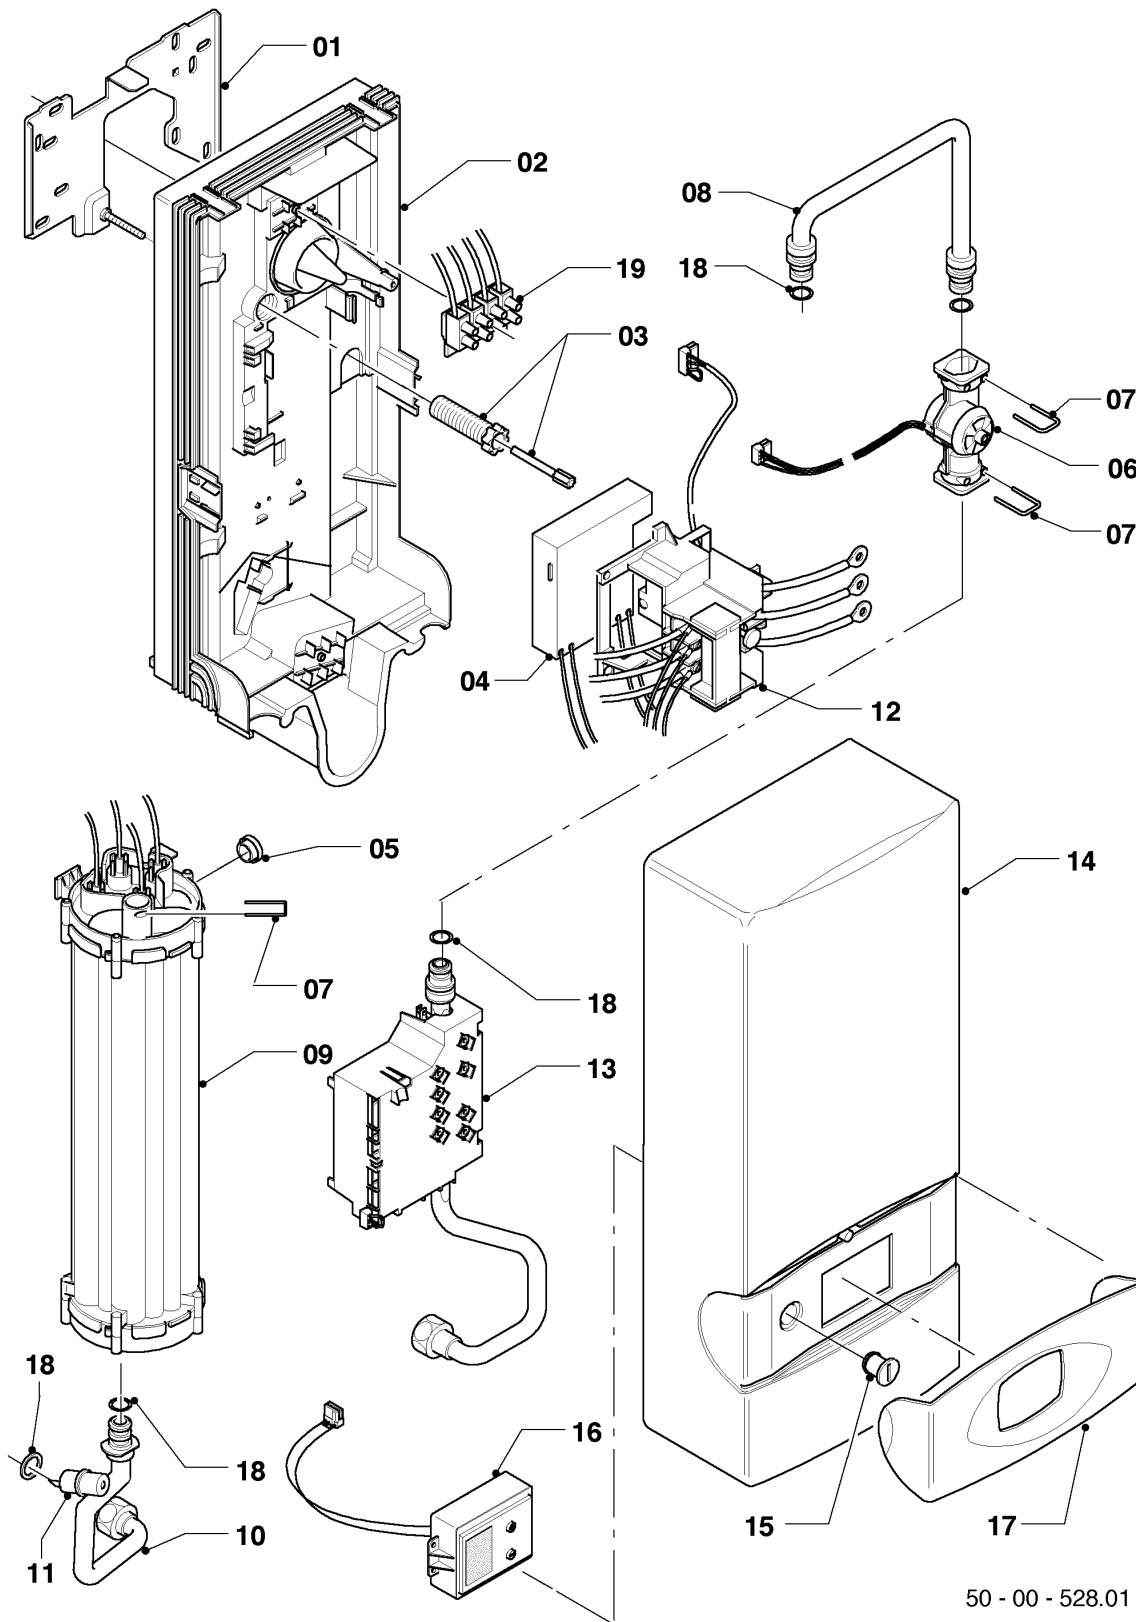

# Elektro-Durchlauferhitzer VED

VED E 21/6 classic

50 - VED E 18/6 bis 27/6 classic

50 - 00 - 528.01

-> zum Ersatzteilkauf bei [www.loebbeshop.de](http://www.loebbeshop.de) <-

## Elektro-Durchlauferhitzer VED

VED E 21/6 classic

50 - VED E 18/6 bis 27/6 classic

Pos.	Teilenummer	Beschreibung	Hinweis, Bemerkung
00	097019	Anschluss, Kalt-/Warmwasser	nicht dargestellt
01	073261	Montageblech	
02	105036	Rückwand	
03	091353	Befestigungssatz	
04	251398	Kondensator	
05	012970	Wassermengenbegrenzer	VED E 21/6 classic
06	194815	Flügelrad	mit Pos. 07 und 18
07	219614	Klemmfeder, (5 St.)	
08	083533	Rohr, Kaltwasser	mit Pos. 18
09	061669	Heizkörper, 21 kW	VED E 21/6 classic, mit Pos. 07 und 18
10	0020059282	Rohr, Warmwasser	mit Pos. 18
11	101174	Temperaturbegrenzer	mit Pos. 18
12	255116	Sicherheitsschalter	
13	0020094113	Elektronik, mit Kaltwasserrohr	VED E 21/6 classic, mit Pos. 07 und 18
14	067308	Mantel	
15	155620	Formschraube	
16	117305	LC-Display	
17	077961	Blende	
18	981049	Dichtungssatz	
19	251262	Klemmleiste, mit Kabel	