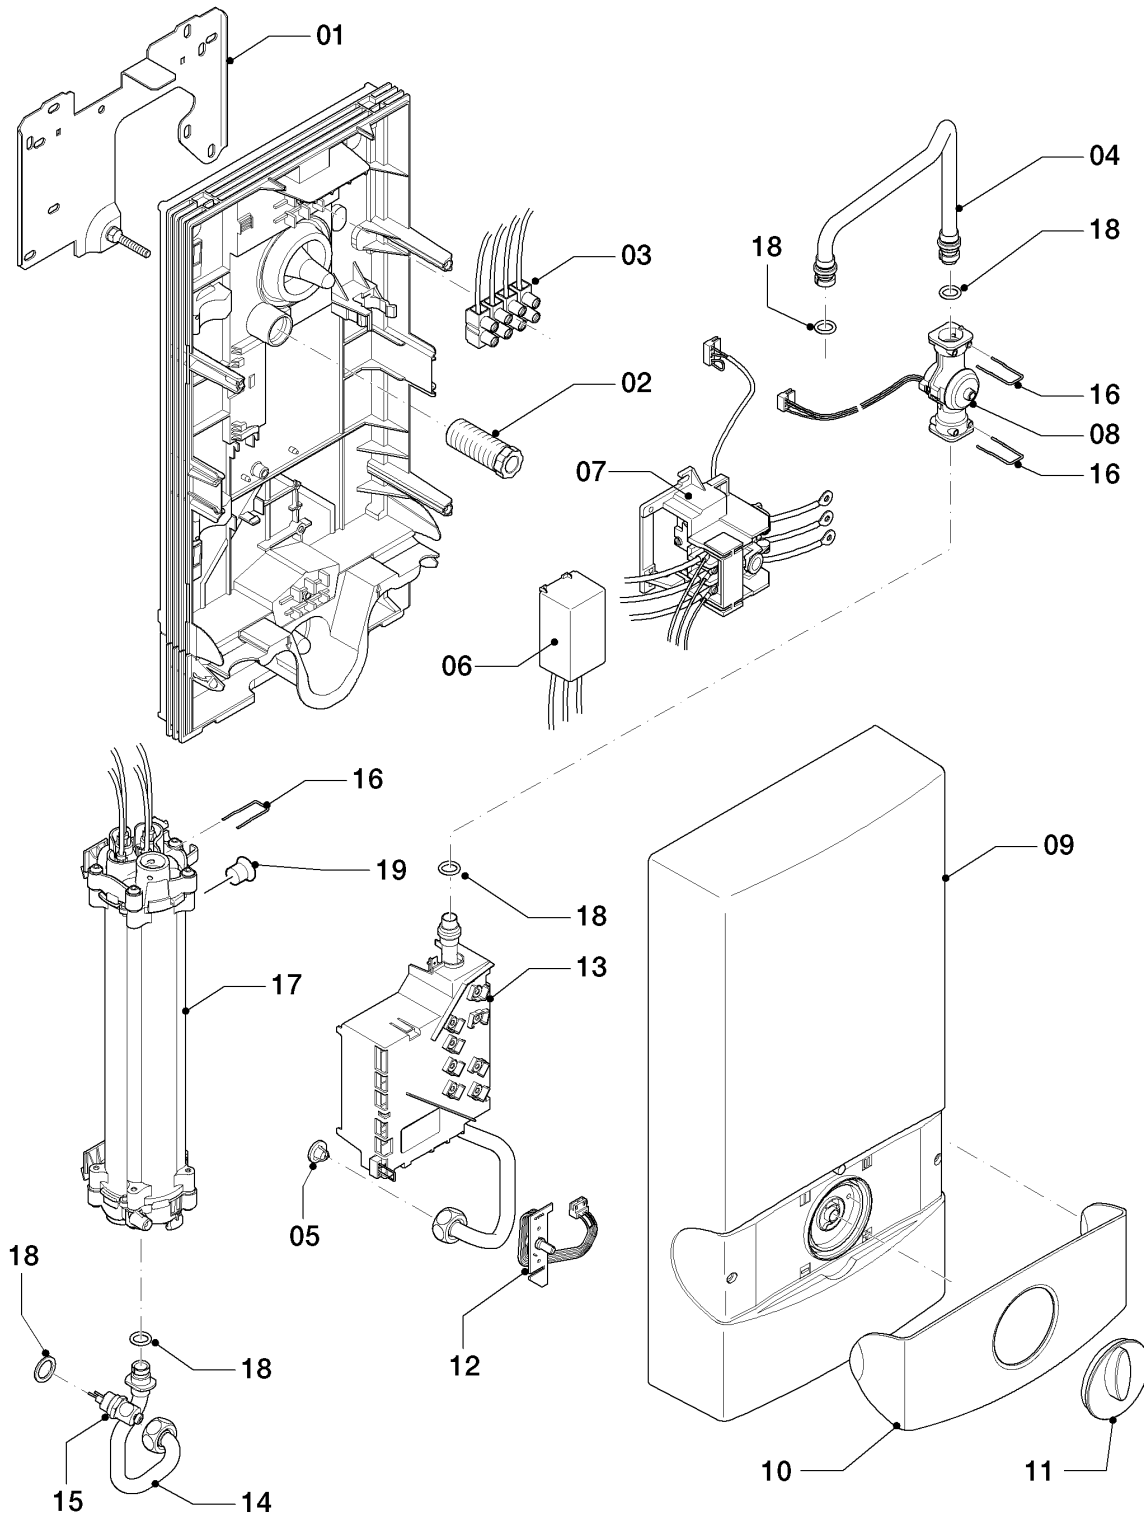

Elektro-Durchlauferhitzer VED

VED E 18/7

50 - VED E 18/7 - 27/7

50-00-543

-> zum Ersatzteilkauf bei www.loebbeshop.de <-

Elektro-Durchlauferhitzer VED

VED E 18/7

50 - VED E 18/7 - 27/7

Pos.	Teilenummer	Beschreibung	Hinweis, Bemerkung
00	097019	Anschluss, Kalt-/Warmwasser	nicht dargestellt
00	0020133422	Schraube, (10 St.)	nicht dargestellt, Befestigungsschraube Mantel
01	073261	Montageblech	
02	091353	Befestigungssatz	
03	251262	Klemmleiste, mit Kabel	
04	0020059277	Rohr, Kaltwasser	mit Pos. 18
05	-	-	siehe Pos. 18
06	0020059276	Kondensator	
07	255116	Sicherheitsschalter	
08	194815	Flügelrad	
09	0020059295	Mantel	
10	209479	Blende	
11	114296	Knopf, mit Achse	
12	287712	Potentiometer, Sollwertgeber	
13	0020094113	Elektronik, mit Kaltwasserrohr	VED E 18/7, mit Pos. 05, 18
14	0020059282	Rohr, Warmwasser	mit Pos. 18
15	101174	Temperaturbegrenzer	
16	219614	Klemmfeder, (5 St.)	
17	0020059278	Heizkörper, 18 kW	VED E 18/7, mit Pos. 05, 16, 18, 19
18	0020059299	Dichtungssatz und Sieb	
19	012969	Wassermengenbegrenzer	VED E 18/7