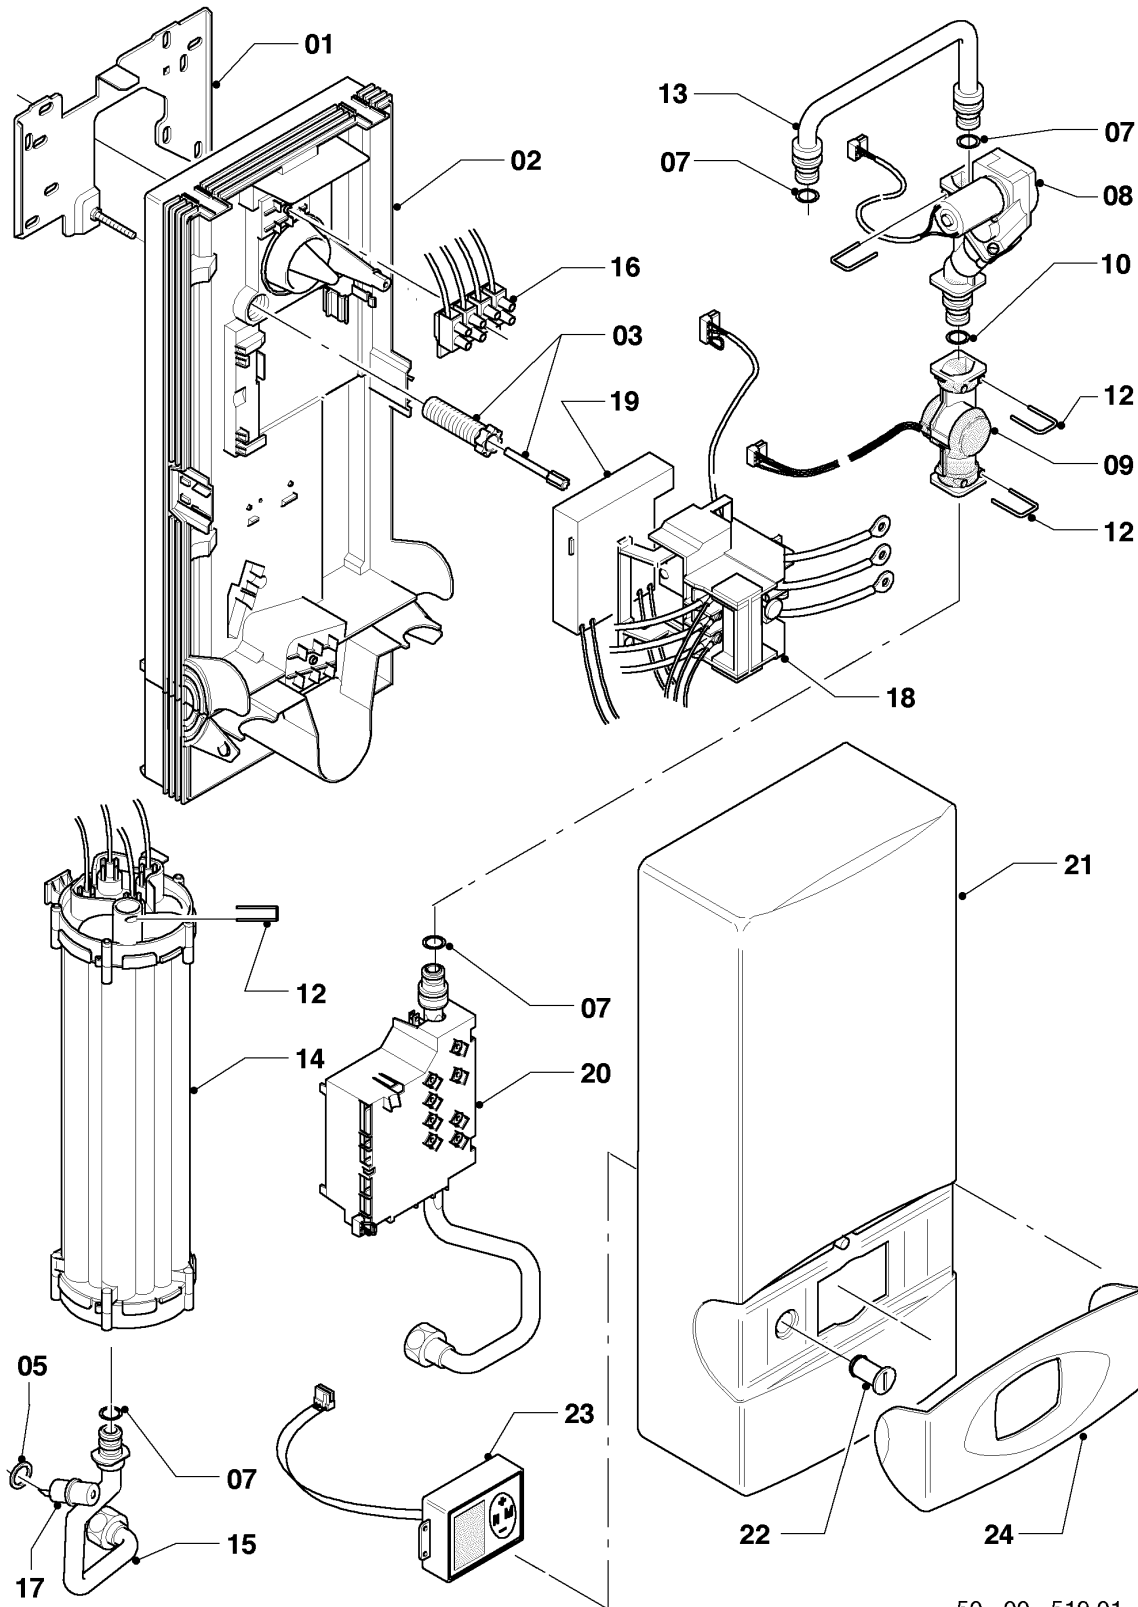

Elektro-Durchlauferhitzer VED

VED-E 18/5 exclusiv

50 - VED 18/5 bis 27/5 E exclusiv

50 - 00 - 519.01

-> zum Ersatzteilkauf bei www.loebbeshop.de <-

Elektro-Durchlauferhitzer VED

VED-E 18/5 exklusiv

50 - VED 18/5 bis 27/5 E exklusiv

Pos.	Teilenummer	Beschreibung	Hinweis, Bemerkung
00	981049	Dichtungssatz	nicht dargestellt, mit Pos. 05 ,07 und 10
00	097019	Anschluss, Kalt-/Warmwasser	nicht dargestellt, inkl. Dichtungen
00	712032	NTC-Fühler	nicht dargestellt
01	073261	Montageblech	
02	105036	Rückwand	
03	091353	Befestigungssatz	
05	-	-	nicht einzeln lieferbar, siehe Dichtungssatz (981049)
07	-	-	nicht einzeln lieferbar, siehe Dichtungssatz (981049)
08	050727	Motorventil	mit Pos. 07, 10 und 12
09	194815	Flügelrad	mit Pos. 07, 10 und 12
10	-	-	nicht einzeln lieferbar, siehe Dichtungssatz (981049)
12	219614	Klemmfeder, (5 St.)	
13	083534	Rohr, Kaltwasser	
14	061652	Heizkörper, 18 kW	VED-E 18/5 exklusiv, mit Pos. 05, 07 und 12
15	0020059282	Rohr, Warmwasser	mit Pos. 05 und 07
16	251262	Klemmleiste, mit Kabel	
17	101174	Temperaturbegrenzer	mit Pos. 05
18	255116	Sicherheitsschalter	
19	251398	Kondensator	
20	0020094113	Elektronik, mit Kaltwasserrohr	VED-E 18/5 exklusiv, mit Pos. 07 und 12
21	067308	Mantel	
22	155620	Formschraube	
23	0020027233	Funkfernbedienung, und LC-Display	
24	077961	Blende	