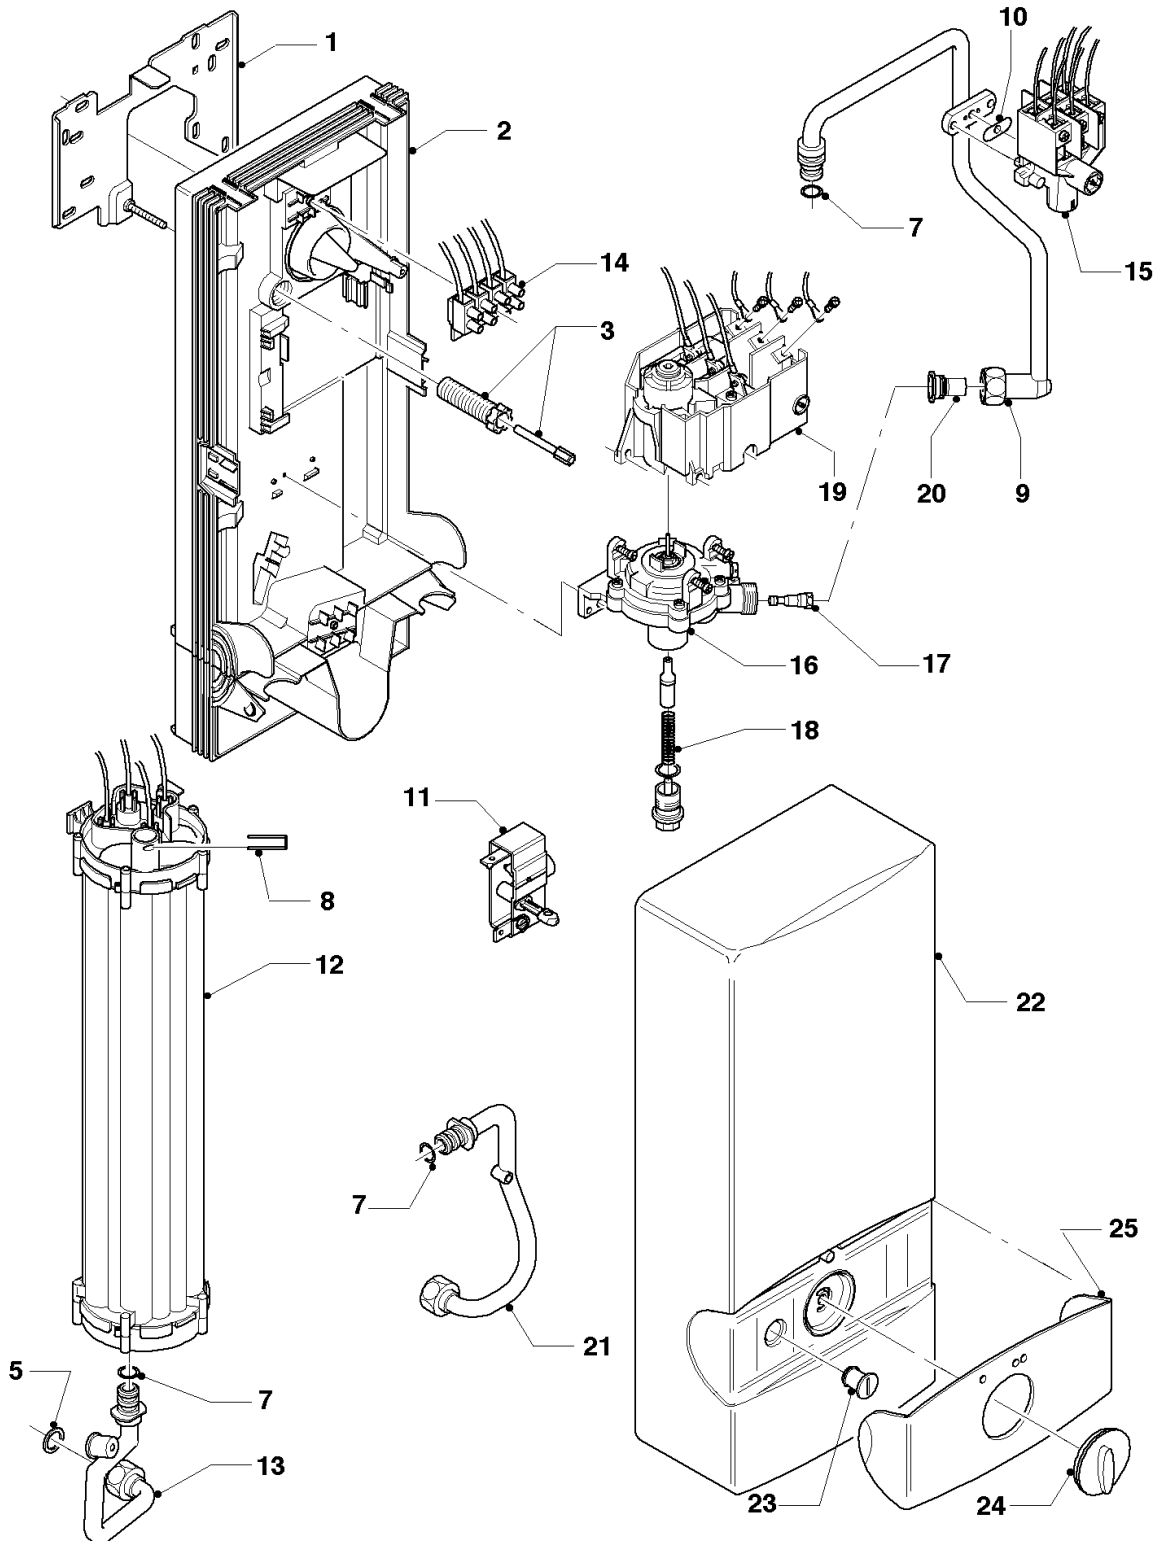

Elektro-Durchlauferhitzer VED

VED 24 H/6

50 - VED 12 H/6 bis 27 H/6

50 - 00 - 526

-> zum Ersatzteilkauf bei www.loebbeshop.de <-

Elektro-Durchlauferhitzer VED

VED 24 H/6

50 - VED 12 H/6 bis 27 H/6

Pos.	Teilenummer	Beschreibung	Hinweis, Bemerkung
00	981049	Dichtungssatz	nicht dargestellt, mit Pos. 05 und 07
00	097019	Anschluss, Kalt-/Warmwasser	nicht dargestellt, inkl. Dichtungen
01	073261	Montageblech	
02	105036	Rückwand	
03	091353	Befestigungssatz	
05	-	-	nicht einzeln lieferbar, siehe Dichtungssatz (981049)
07	-	-	nicht einzeln lieferbar, siehe Dichtungssatz (981049)
08	219614	Klemmfeder, (5 St.)	
09	083539	Rohr, Kaltwasser	mit Pos. 07 und 08
10	010374	Membrane, (10 St.)	
11	012415	Teillastschalter, inkl. Kabel	
12	061647	Heizkörper, 12 kW	VED 12H/6, mit Pos. 05, 07 und 08
12	061648	Heizkörper, 18 kW	VED 18H/6, mit Pos. 05, 07 und 08
12	061649	Heizkörper, 21 kW	VED 21H/6, mit Pos. 05, 07 und 08
12	061650	Heizkörper, 24 kW	VED 24H/6, mit Pos. 05, 07 und 08
12	061651	Heizkörper, 27 kW	VED 27H/6, mit Pos. 05, 07 und 08
13	0020059282	Rohr, Warmwasser	mit Pos. 05 und 07
14	251263	Klemmleiste, mit Kabel	
15	251869	Sicherheitsschalter	mit Pos. 10
16	011264	Wasserschalter	mit Pos. 17 und 18
17	010014	Venturidüse	VED 12H/6
17	010063	Venturidüse	VED 18H/6
17	012863	Venturidüse	VED 21H/6
17	010025	Venturidüse	VED 24H/6
17	012864	Venturidüse	VED 27H/6
18	012946	Wassermengenregler	
19	151051	Strömungsschalter	
20	014727	Ventil	
21	083532	Rohr, Kaltwasser	mit Pos. 07
22	067309	Mantel	
23	155620	Formschraube	
24	114287	Knopf, mit Achse	

-> zum Ersatzteilkauf bei www.loebbeshop.de <-

Elektro-Durchlauferhitzer VED

VED 24 H/6

50 - VED 12 H/6 bis 27 H/6

Pos.	Teilenummer	Beschreibung	Hinweis, Bemerkung
25	077963	Blende	