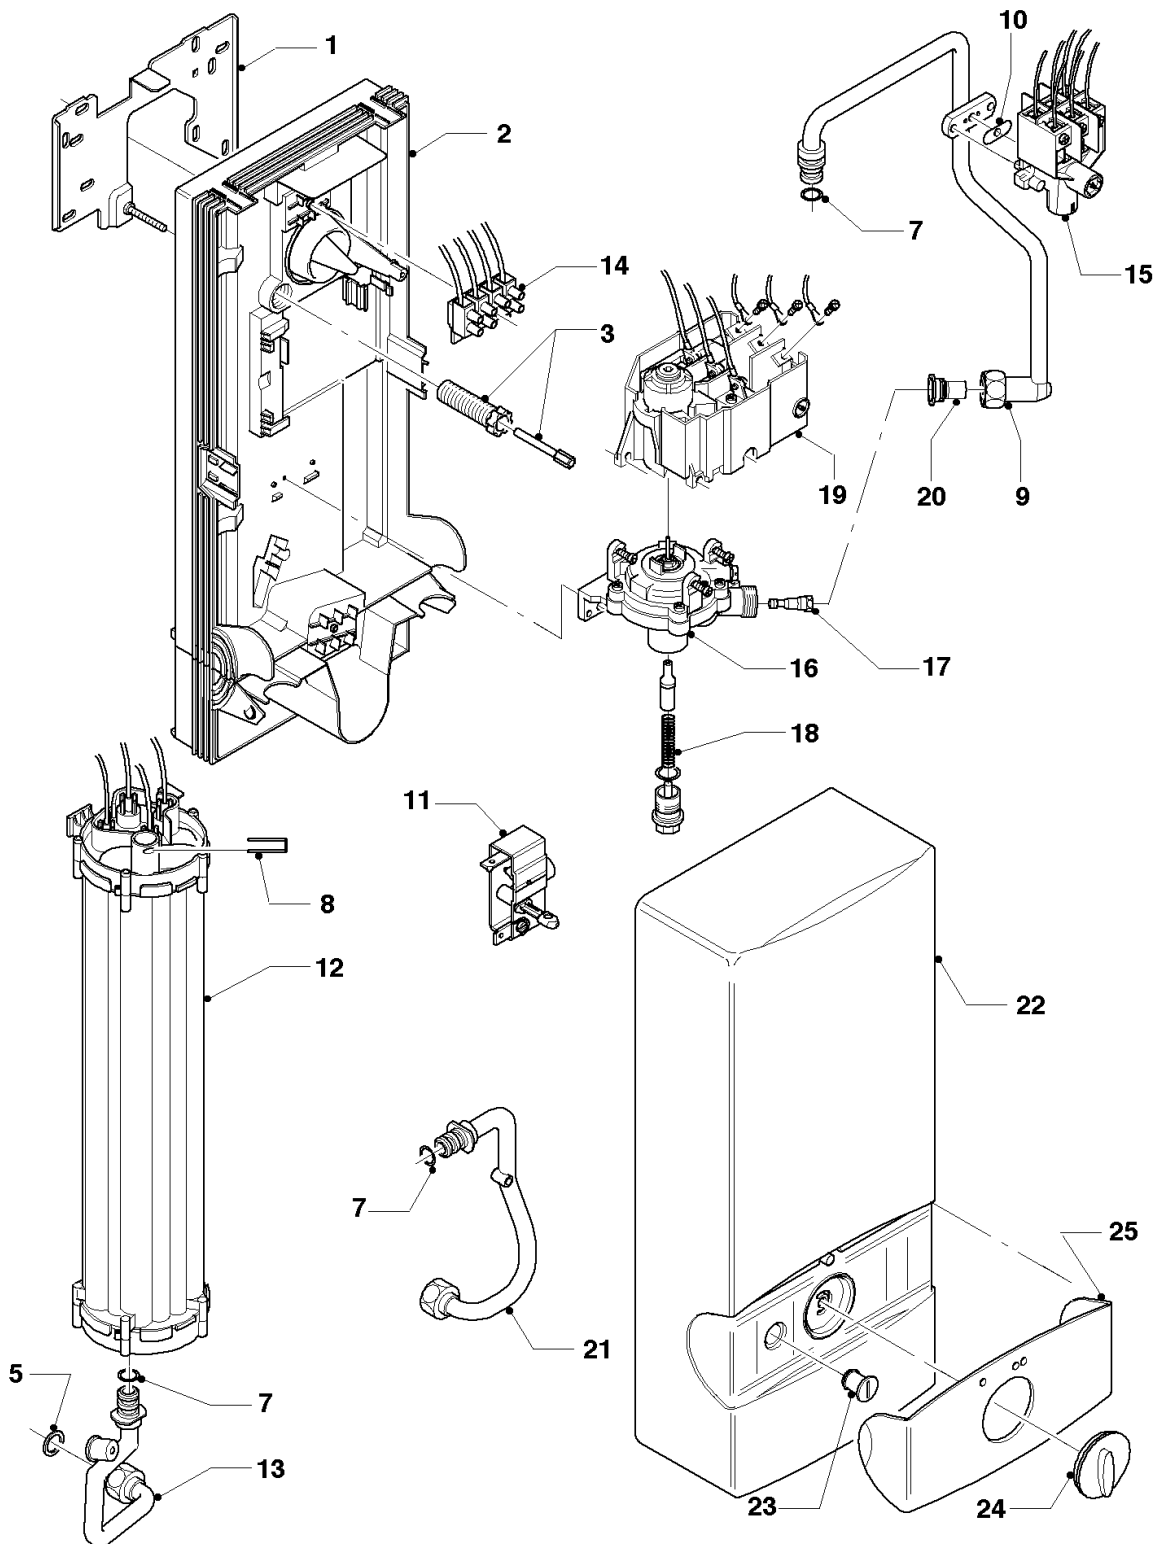

Elektro-Durchlauferhitzer VED

VED 21 H/6

50 - VED 12 H/6 bis 27 H/6

50 - 00 - 526

-> zum Ersatzteilkauf bei www.loebbeshop.de <-

Elektro-Durchlauferhitzer VED

VED 21 H/6

50 - VED 12 H/6 bis 27 H/6

Pos.	Teilenummer	Beschreibung	Hinweis, Bemerkung
00	981049	Dichtungssatz	nicht dargestellt, mit Pos. 05 und 07
00	097019	Anschluss, Kalt-/Warmwasser	nicht dargestellt, inkl. Dichtungen
01	073261	Montageblech	
02	105036	Rückwand	
03	091353	Befestigungssatz	
05	-	-	nicht einzeln lieferbar, siehe Dichtungssatz (981049)
07	-	-	nicht einzeln lieferbar, siehe Dichtungssatz (981049)
08	219614	Klemmfeder, (5 St.)	
09	083539	Rohr, Kaltwasser	mit Pos. 07 und 08
10	010374	Membrane, (10 St.)	
11	012415	Teillastschalter, inkl. Kabel	
12	061647	Heizkörper, 12 kW	VED 12H/6, mit Pos. 05, 07 und 08
12	061648	Heizkörper, 18 kW	VED 18H/6, mit Pos. 05, 07 und 08
12	061649	Heizkörper, 21 kW	VED 21H/6, mit Pos. 05, 07 und 08
12	061650	Heizkörper, 24 kW	VED 24H/6, mit Pos. 05, 07 und 08
12	061651	Heizkörper, 27 kW	VED 27H/6, mit Pos. 05, 07 und 08
13	0020059282	Rohr, Warmwasser	mit Pos. 05 und 07
14	251263	Klemmleiste, mit Kabel	
15	251869	Sicherheitsschalter	mit Pos. 10
16	011264	Wasserschalter	mit Pos. 17 und 18
17	010014	Venturidüse	VED 12H/6
17	010063	Venturidüse	VED 18H/6
17	012863	Venturidüse	VED 21H/6
17	010025	Venturidüse	VED 24H/6
17	012864	Venturidüse	VED 27H/6
18	012946	Wassermengenregler	
19	151051	Strömungsschalter	
20	014727	Ventil	
21	083532	Rohr, Kaltwasser	mit Pos. 07
22	067309	Mantel	
23	155620	Formschraube	
24	114287	Knopf, mit Achse	

-> zum Ersatzteilkauf bei www.loebbeshop.de <-

Elektro-Durchlauferhitzer VED

VED 21 H/6

50 - VED 12 H/6 bis 27 H/6

Pos.	Teilenummer	Beschreibung	Hinweis, Bemerkung
25	077963	Blende	