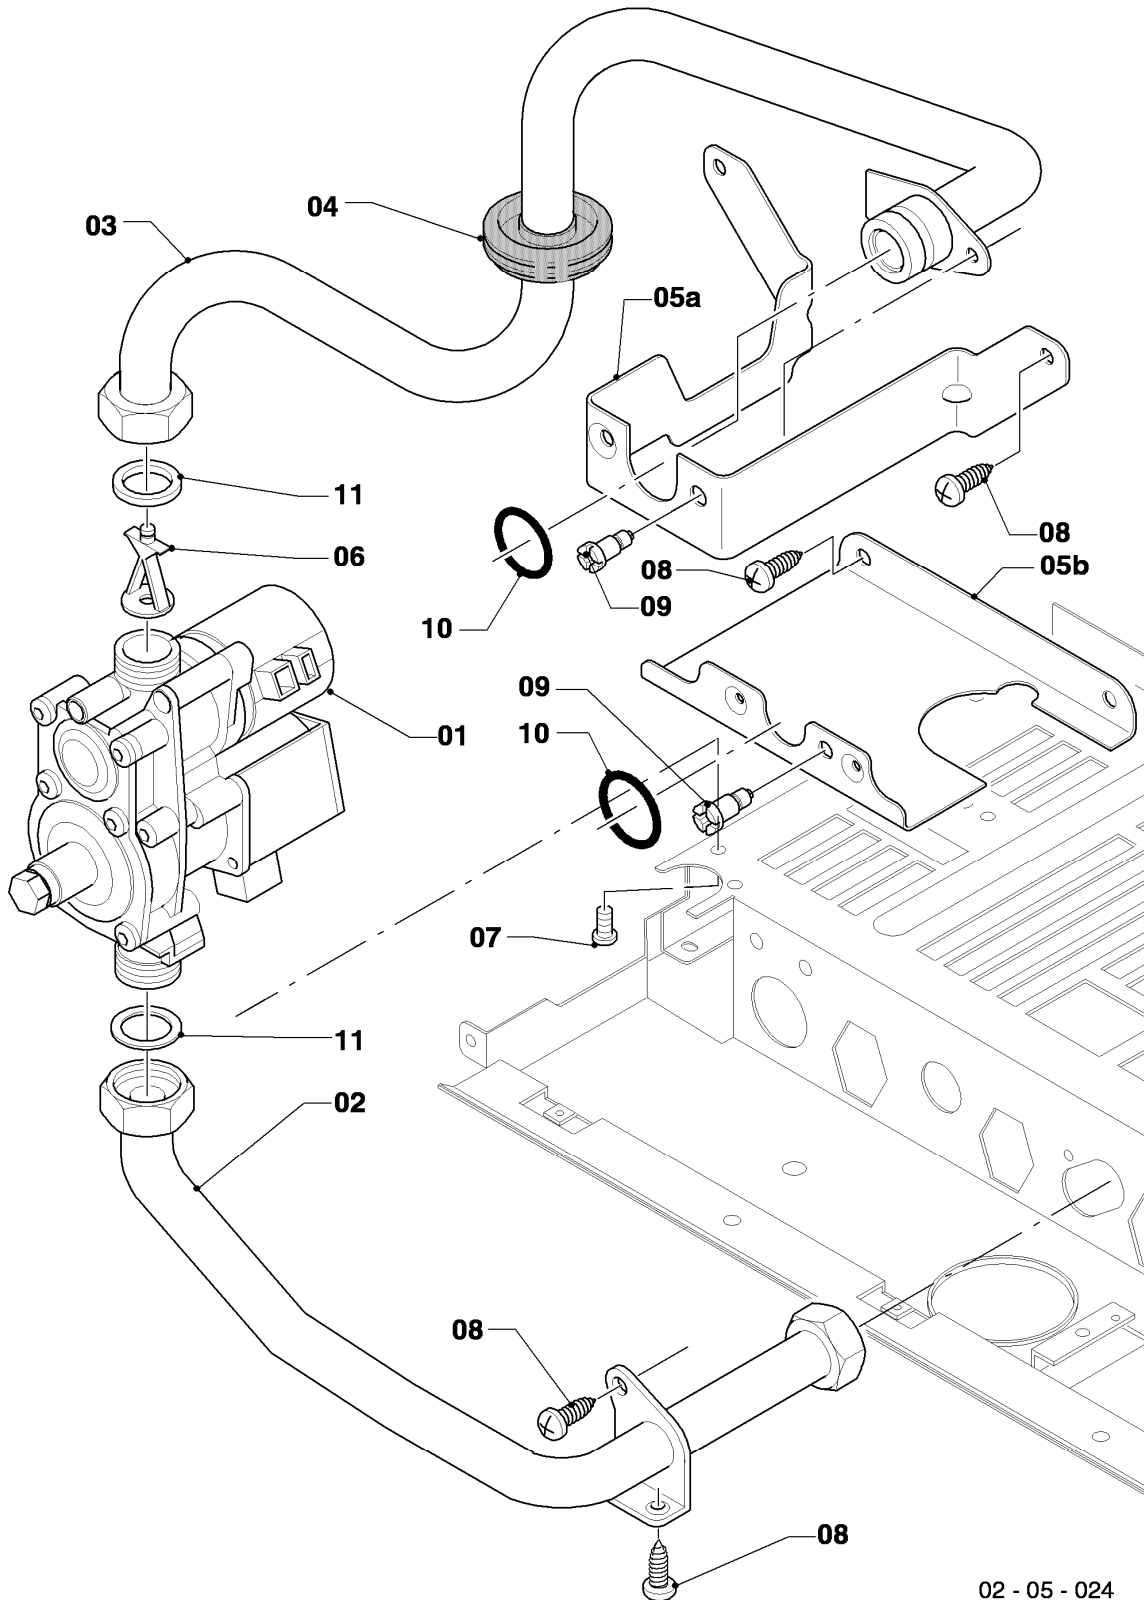

Gas-Wandheizgerät VCW Kamin (incl. atmoTEC)

VCW 254/4-7 R2

05 - Gasarmatur

02 - 05 - 024

-> zum Ersatzteilkauf bei www.loebbeshop.de <-

Gas-Wandheizgerät VCW Kamin (incl. atmoTEC)

VCW 254/4-7 R2

05 - Gasarmatur

Pos.	Teilenummer	Beschreibung	Hinweis, Bemerkung
00	-	-	eine Umrüstung auf Flüssiggas ist für diese Geräte nicht vorgesehen
00	0020068141	Umstellsatz atmoTEC 24kW P->E	VCW 254/4-7 R2, für die Umstellung von P auf E
00	0020068144	Umstellsatz atmoTEC 24kW P->L	VCW 254/4-7 R2, für die Umstellung von P auf L
00	0020070068	Umstellsatz atmoTEC 24kW L->E	VCW 254/4-7 R2, für die Umstellung von L auf E
00	0020070065	Umstellsatz atmoTEC 24kW E->L	VCW 254/4-7 R2, für die Umstellung von E auf L
01	0020053968	Gasarmatur (mit Druckregler)	VCW 254/4-7 R2, Erdgas E, mit Pos. 07,11
01	0020053968	Gasarmatur (mit Druckregler)	VCW 254/4-7 R2, Erdgas L, mit Pos. 07,11
01	0020019992	Gasarmatur	VCW 254/4-7 R2, Flüssiggas P, mit Pos. 07,11
02	0020068049	Rohr Gas Anschluß	mit Pos. 08,11
03	0020068050	Rohr Gas Kamin	mit Pos. 09,10,11
04	-	-	Position entfällt für diese Geräte
05a	0020068056	Halter Anschlussrohr-Brenner	mit Pos. 08
05b	-	-	Position entfällt für diese Geräte
06	-	-	VCW 254/4-7 R2, Erdgas E+L: diese Geräte haben keine Vordüse
06	0020068061	Vordüse 3,40 (hellgrün)	VCW 254/4-7 R2, Flüssiggas P, mit Pos. 11
07	139203	Schraube, (M4x8) DIN 7500	
08	0020107695	Schraube (10 St.)	
09	0020107733	Schraube	
10	0020107693	O-Ring (10 St.)	
11	981142	Rechteckdichtring (10 St.)	

-> zum Ersatzteilkauf bei www.loebbeshop.de <-