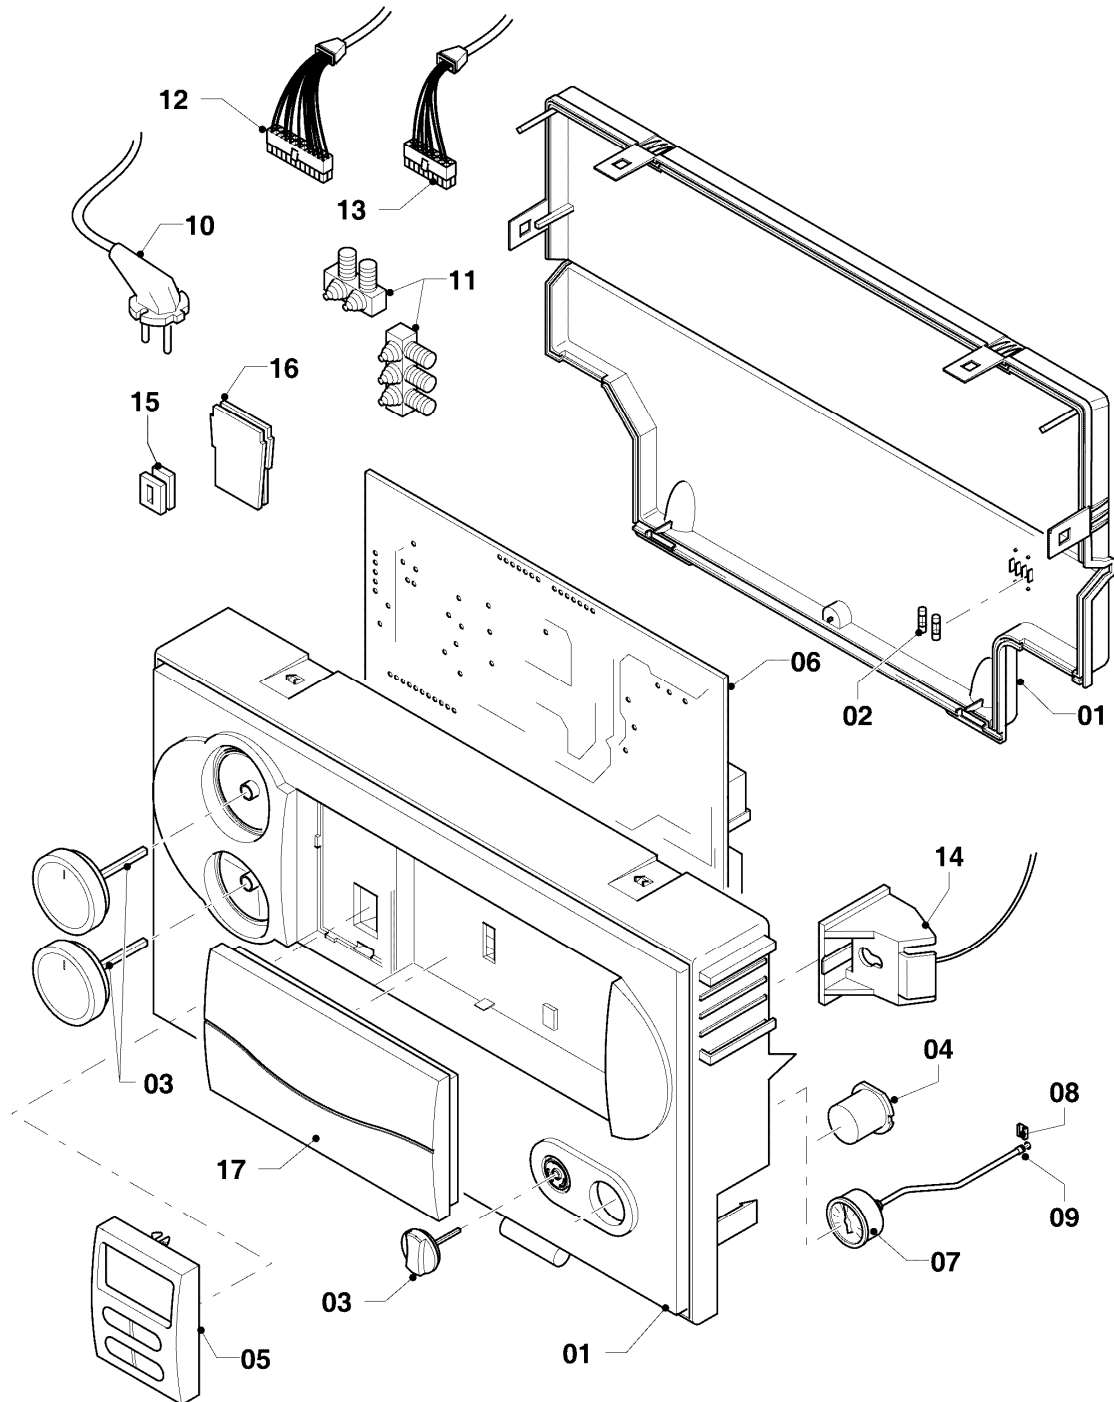

Gas-Wandheizgerät VCW Kamin (incl. atmoTEC)

VCW 254/4-7 R2

12 - Schaltkasten

02-12-051.01

-> zum Ersatzteilkauf bei www.loebbeshop.de <-

Gas-Wandheizgerät VCW Kamin (incl. atmoTEC)

VCW 254/4-7 R2

12 - Schaltkasten

Pos.	Teilenummer	Beschreibung	Hinweis, Bemerkung
01	0020048919	Gehäuse (exclusiv, weiß)	VCW 254/4-7 R2, mit Pos. 02,03
02	0020067507	Sicherung 2,0 A T2H (10 St.)	2,0 AT
03	0020048920	Knopf weiß (excl.), Set a 3 St.	VCW 254/4-7 R2
04	-	-	Position entfällt für diese Geräte
05	0020060811	Display	VCW 254/4-7 R2
06	0020136649	Leiterplatte, Heizwert low NOX	
07	180982	Manometer	mit Pos. 08,09
08	0020107709	Halter	
09	981155	O-Ring (10 St.)	
10	-	-	nicht für Deutschland
11	078533	Zugentlaster, Set	
12	0020128700	Kabelbaum Hydraulik VCW exclusiv	VCW 254/4-7 R2, Gasarmatur, Wasserdrucksensor, VUV, Flügelrad, NTC Warmstart, NTC Brauchwasser
13	0020068075	Kabelbaum Kamin	Ionisationselektrode, Abgassensor, Vor- und Rücklauf-NTC
14	0020041932	Fangband	
15	139438	Stopfen (klein)	
16	0020041940	Stopfen	
17	0020130231	Abdeckung Reglerschacht, weiss	

-> zum Ersatzteilkauf bei www.loebbeshop.de <-