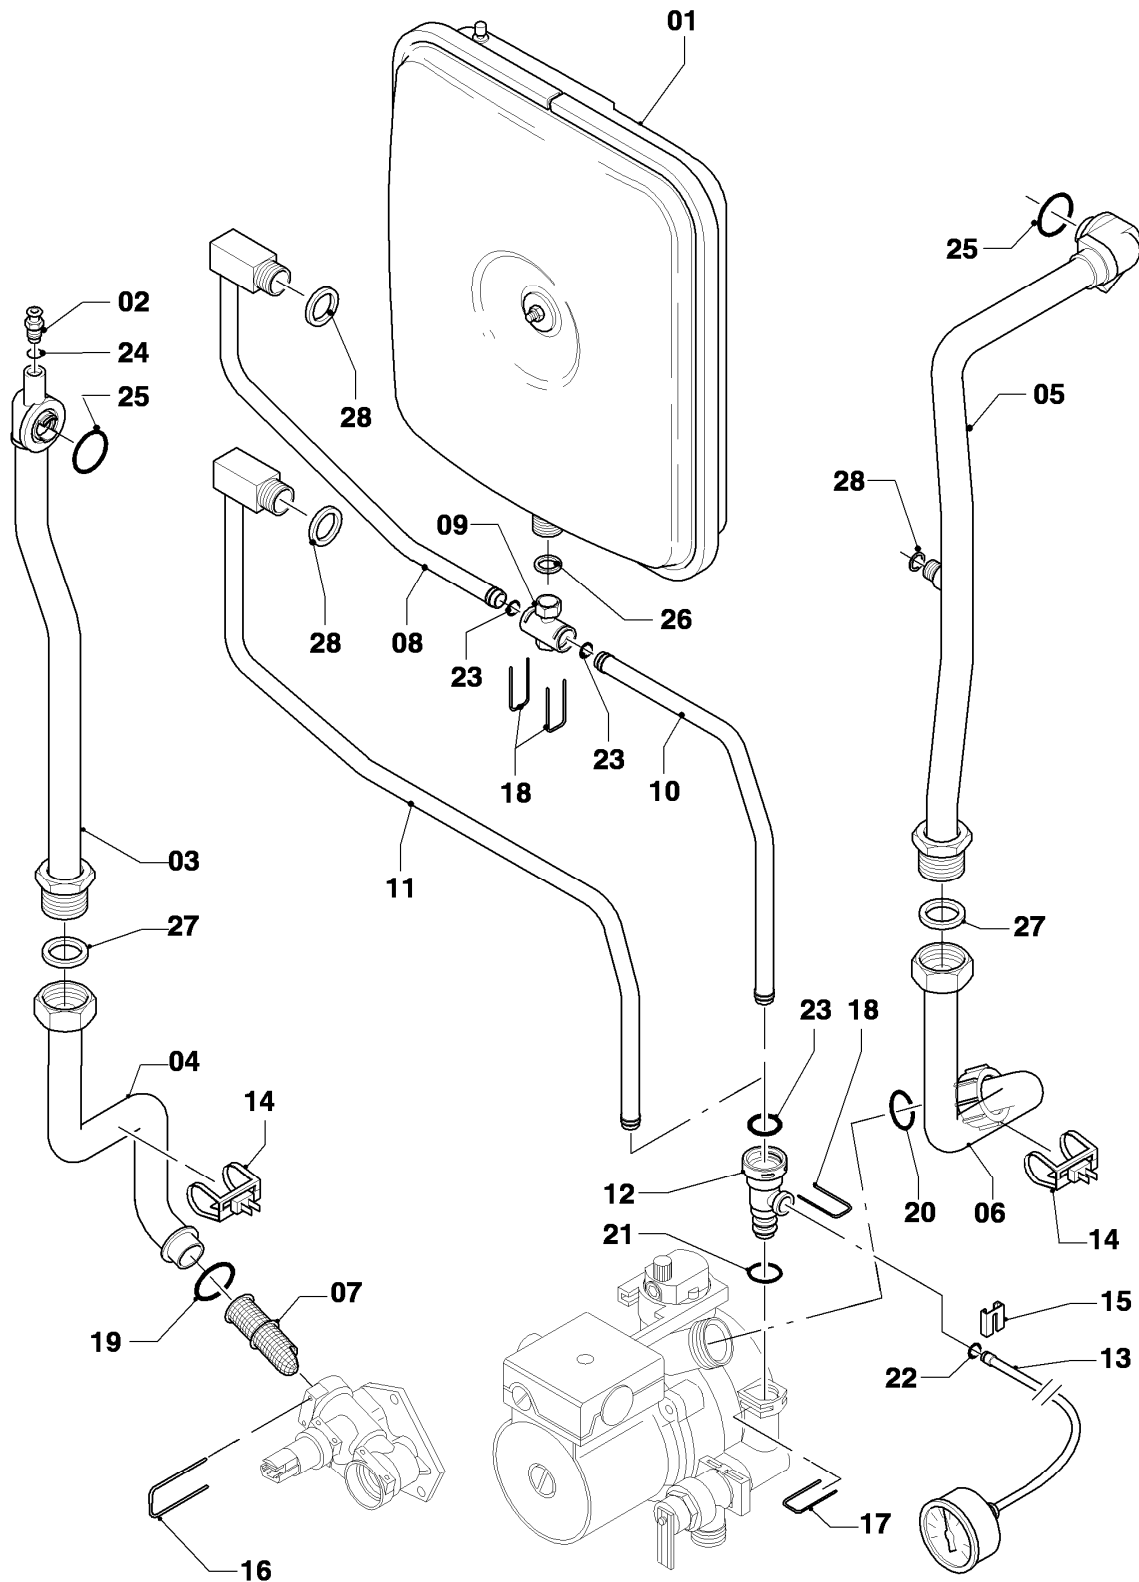

Gas-Wandheizgerät VCW Kamin (incl. atmoTEC)

VCW 254/4-7 R2

08b - Hydraulikteile

02 - 08 - 162

-> zum Ersatzteilkauf bei www.loebbeshop.de <-

Gas-Wandheizgerät VCW Kamin (incl. atmoTEC)

VCW 254/4-7 R2

08b - Hydraulikteile

Pos.	Teilenummer	Beschreibung	Hinweis, Bemerkung
01	0020051470	Ausdehnungsgefäß 12 ltr.	mit Pos. 26
02	140015	Entlüftungsschraube	mit Pos. 24
03	0020068099	Rohr PWT-Schnittst. Kamin	VCW 254/4-7 R2, mit Pos. 02,24,25,27
04	0020068104	Rohr Verteiler-Schnittst.	mit Pos. 16,19,27
05	0020068110	Rohr Schnittst.-PWT	VCW 254/4-7 R2, mit Pos. 25,27,28
06	0020130764	Rohr Pumpe-Schnittst.	mit Pos. 20,27
07	179030	Sieb	mit Pos. 16,19
08	0020068116	Rohr ADG-Brennerkühlung	mit Pos. 18,23,28
09	0020068119	Adapter	mit Pos. 18,23,26
10	0020068114	Rohr ADG	mit Pos. 18,23
11	-	-	nicht für diese Geräte
12	0020068118	Adapter Manometer 10/12	mit Pos. 15,17,18,21,22,23
13	180982	Manometer	mit Pos. 15,22
14	0020068120	Fühler (NTC, 19mm)	
15	0020107709	Halter	
16	178992	Klammer (10 St.)	
17	0020107694	Klammer (5 St.)	
18	0020068126	Klammer (10 St.)	
19	193537	O-Ring (10 St.)	
20	193539	O-Ring (10 St.)	
21	178993	O-Ring (10 St.)	
22	981155	O-Ring (10 St.)	
23	0020068130	O-Ring (10 St.)	
24	981166	O-Ring (10 St.)	
25	981170	O-Ring (10 St.)	
26	981149	Rechteckdichtring (10 St.)	
27	981140	Rechteckdichtring 3/4 (10 St.)	
28	981146	Rechteckdichtring (10 St.)	

-> zum Ersatzteilkauf bei www.loebbeshop.de <-