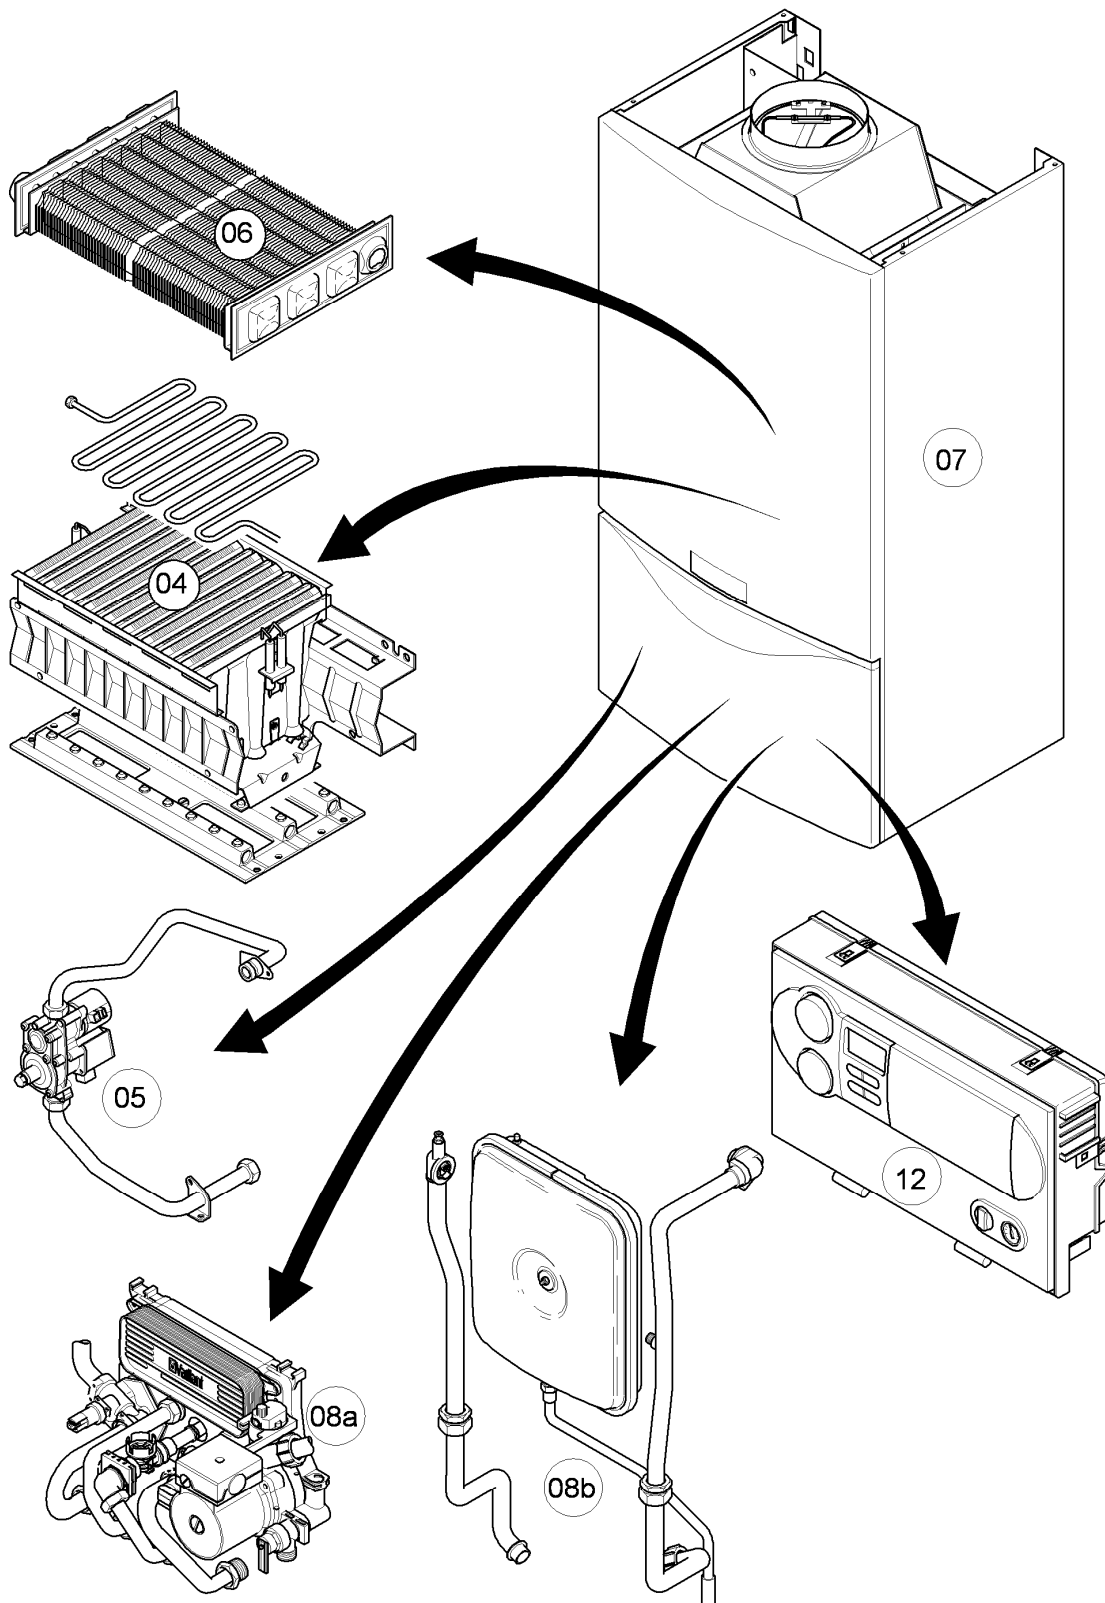

Gas-Wandheizgerät VCW Kamin (incl. atmoTEC)

VCW 254/4-7 R2

Baugruppenübersicht

02 - 00 - 089.01

-> zum Ersatzteilkauf bei www.loebbeshop.de <-

Gas-Wandheizgerät VCW Kamin (incl. atmoTEC)

VCW 254/4-7 R2

Baugruppenübersicht

Pos.	Baugruppe
04	Brenner
05	Gasarmatur
06	Wärmetauscher
07	Verkleidungsteile
08a	Hydraulikteile
08b	Hydraulikteile
12	Schaltkasten

-> zum Ersatzteilkauf bei www.loebbeshop.de <-