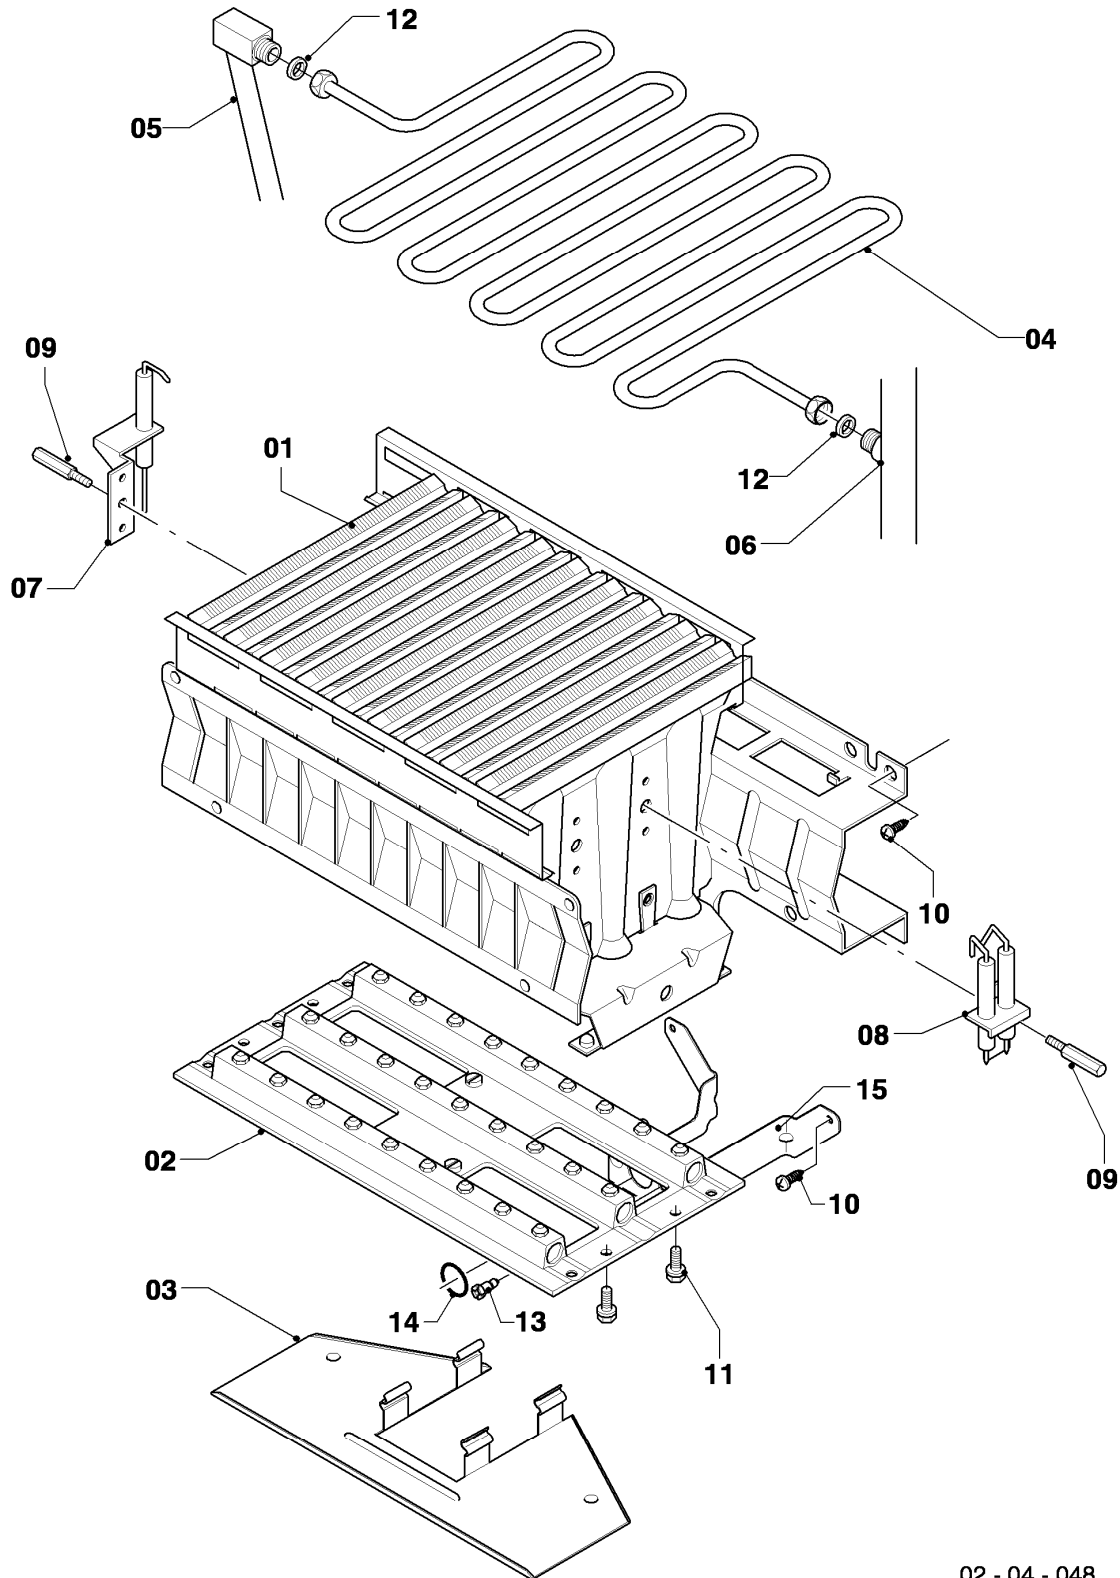

Gas-Wandheizgerät VCW Kamin (incl. atmoTEC)

VCW 254/4-7 R2

Baugruppenübersicht

02 - 00 - 089.01

-> zum Ersatzteilkauf bei www.loebbeshop.de <-

Gas-Wandheizgerät VCW Kamin (incl. atmoTEC)

VCW 254/4-7 R2

Baugruppenübersicht

VCW 254/4-7 R2

04 - Brenner

02 - 04 - 048

-> zum Ersatzteilkauf bei www.loebbeshop.de <-

Gas-Wandheizgerät VCW Kamin (incl. atmoTEC)

VCW 254/4-7 R2

04 - Brenner

Pos.	Teilenummer	Beschreibung	Hinweis, Bemerkung
00	-	-	Gasumstellsätze: siehe Baugruppe 05 Pos. 00
01	0020068030	Brenner Kamin 24kW H,L	VCW 254/4-7 R2, Erdgas E+L, mit Pos. 04,10,11,12,13,14
01	0020068031	Brenner Kamin 24kW P	VCW 254/4-7 R2, Flüssiggas P, mit Pos. 04,10,11,12,13,14
02	0020068038	Düsenstock 24kW H	VCW 254/4-7 R2, Erdgas E, mit Pos. 11,13,14
02	0020068039	Düsenstock 24kW L	VCW 254/4-7 R2, Erdgas L, mit Pos. 11,13,14
02	0020068040	Düsenstock 24kW P	VCW 254/4-7 R2, Flüssiggas P, mit Pos. 11,13,14
03	213232	Strahlungsblech	
04	118597	Rohrschlange	VCW 254/4-7 R2, mit Pos. 12
05	0020068116	Rohr ADG-Brennerkühlung	mit Pos. 12
06	0020068110	Rohr Schnittst.-PWT	VCW 254/4-7 R2, mit Pos. 12
07	0020068043	Elektrode (Überwachung)	mit Pos. 09
08	0020068041	Elektrode (Zündung, inkl. Kabel)	Erdgas E+L, mit Pos. 09
08	0020068042	Elektrode, Zündung (inkl. Kabel)	Flüssiggas P, mit Pos. 09
09	105902	Sechskantschraube (10 St.)	
10	0020107695	Schraube (10 St.)	
11	105839	Sechskantschraube (10 St.)	
12	981146	Rechteckdichtring (10 St.)	
13	0020107733	Schraube	
14	0020107693	O-Ring (10 St.)	
15	0020068056	Halter Anschlussrohr-Brenner	mit Pos. 10