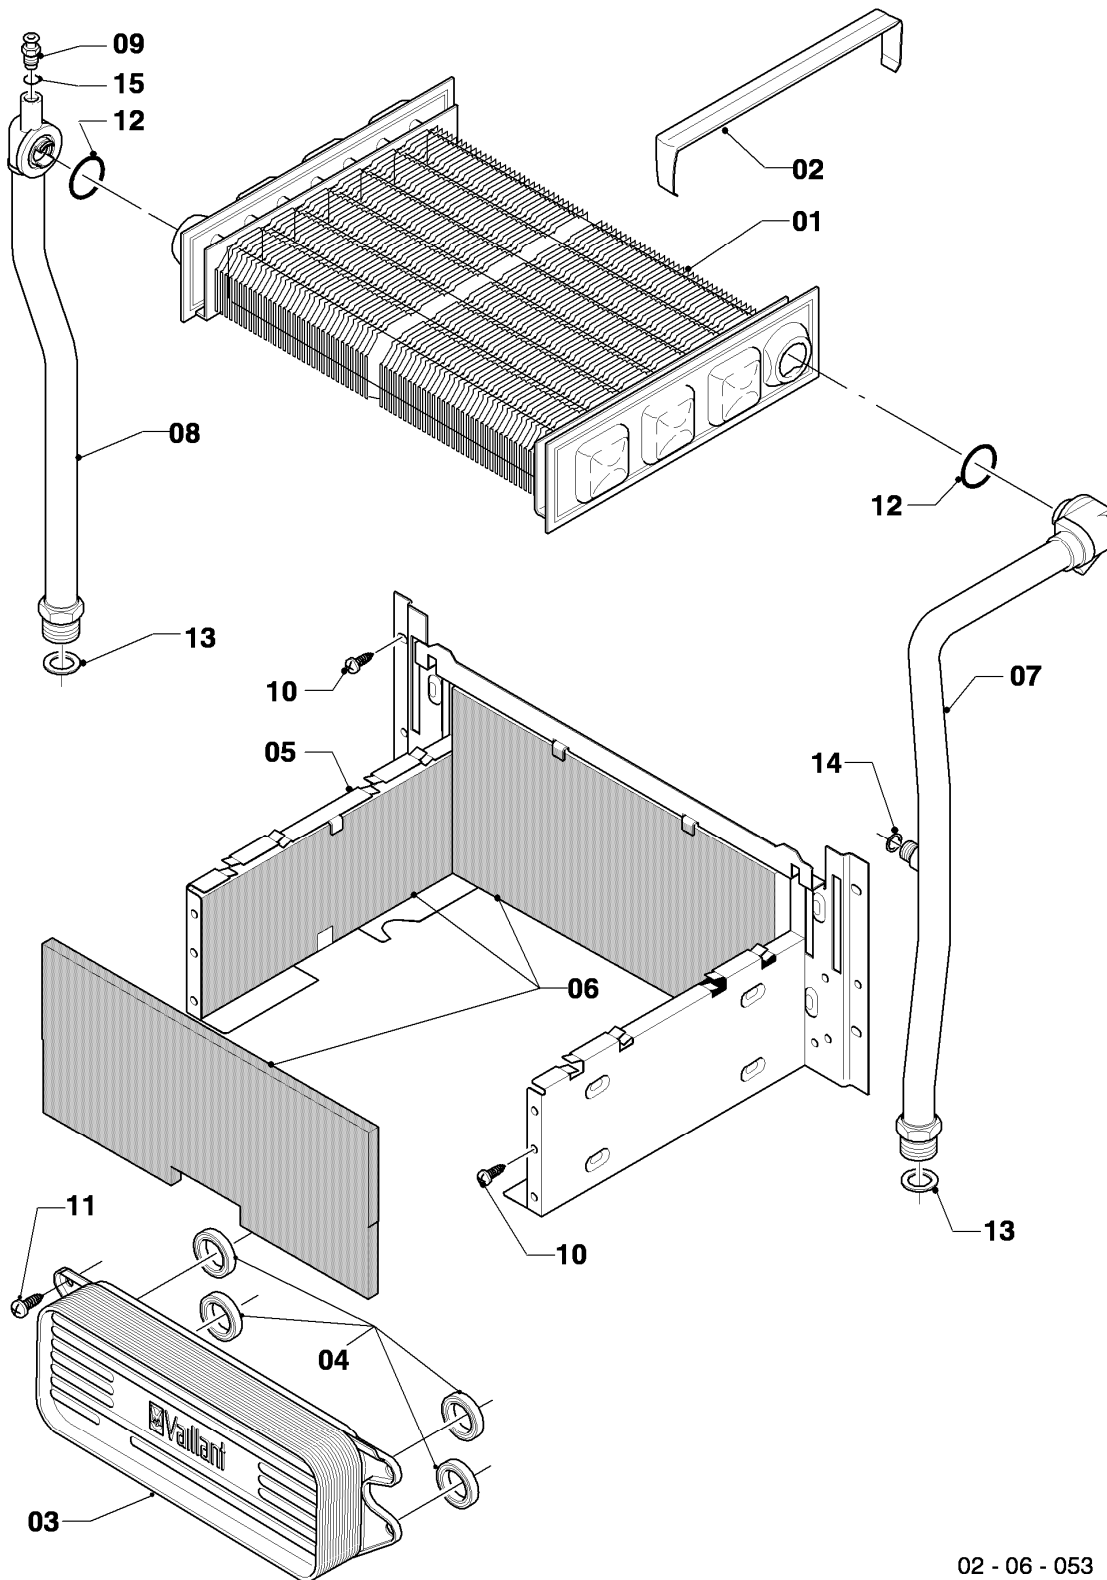

Gas-Wandheizgerät VCW Kamin (incl. atmoTEC)

VCW 254/4-7 R2

06 - Wärmetauscher

02 - 06 - 053

-> zum Ersatzteilkauf bei www.loebbeshop.de <-

Gas-Wandheizgerät VCW Kamin (incl. atmoTEC)

VCW 254/4-7 R2

06 - Wärmetauscher

Pos.	Teilenummer	Beschreibung	Hinweis, Bemerkung
01	065130	Wärmetauscher HW	VCW 254/4-7 R2, mit Pos. 02,12
02	071326	Schornsteinblende	
03	0020025041	Wärmetauscher BW (35 Platten)	VCW 254/4-7 R2, mit Pos. 04,11
04	178969	Rechteckdichtring (10 St.)	
05	117553	Heizschacht	VCW 254/4-7 R2, mit Pos. 06,10
06	0020068069	Isoliermatte Kamin 24kW (Set)	VCW 254/4-7 R2
07	0020068110	Rohr Schnittst.-PWT	VCW 254/4-7 R2, mit Pos. 12,13,14
08	0020068099	Rohr PWT-Schnittst. Kamin	VCW 254/4-7 R2, mit Pos. 09,12,13,15
09	140015	Entlüftungsschraube	mit Pos. 15
10	0020107695	Schraube (10 St.)	
11	178967	Schraube M5 x 18 mm (10 St.)	
12	981170	O-Ring (10 St.)	
13	981140	Rechteckdichtring 3/4 (10 St.)	
14	981146	Rechteckdichtring (10 St.)	
15	981166	O-Ring (10 St.)	

-> zum Ersatzteilkauf bei www.loebbeshop.de <-