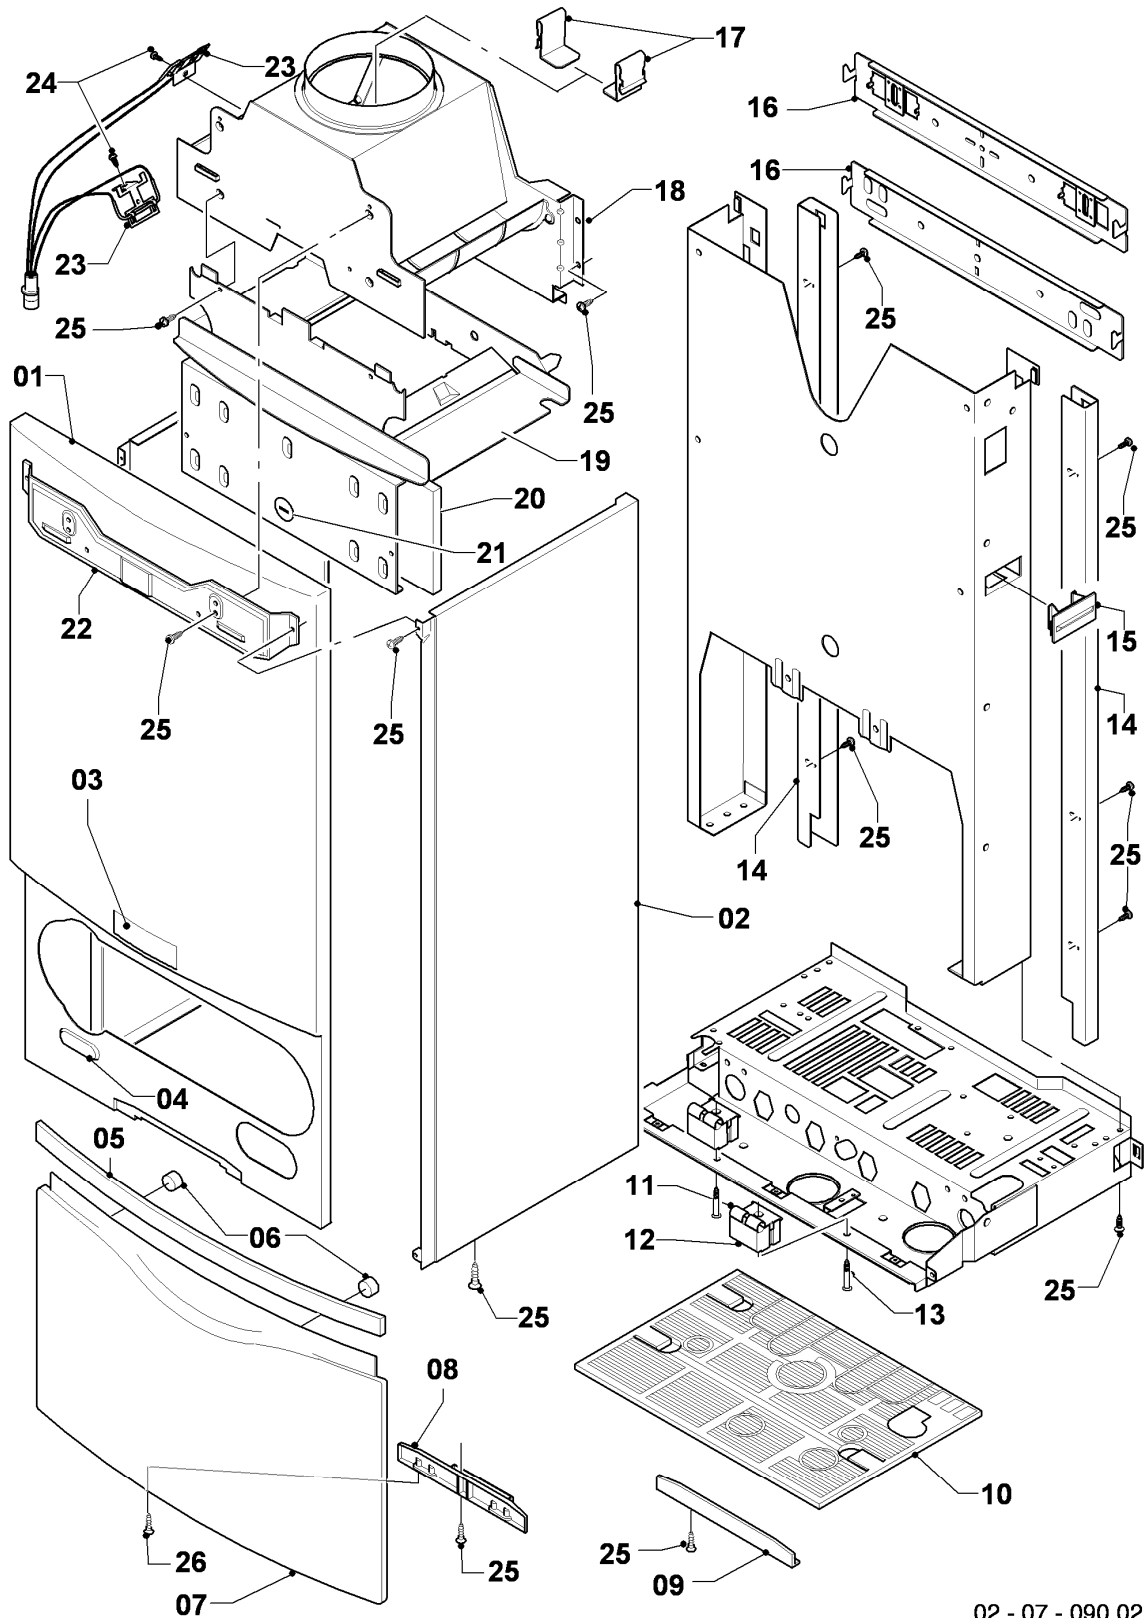

Gas-Wandheizgerät VCW Kamin (incl. atmoTEC)

VCW 254/4-7 R2

07 - Verkleidungsteile

02 - 07 - 090.02

-> zum Ersatzteilkauf bei www.loebbeshop.de <-

Gas-Wandheizgerät VCW Kamin (incl. atmoTEC)

VCW 254/4-7 R2

07 - Verkleidungsteile

Pos.	Teilenummer	Beschreibung	Hinweis, Bemerkung
01	0020039073	Frontblech	mit Pos. 03,04,25
02	0020039074	Seitenblech	mit Pos. 25
03	118096	Firmenschild (alle Typen)	
04	0020068070	Schild Verkaufsbezeichnung (Set)	
05	0020068071	Griff (weiß aluminium)	VCW 254/4-7 R2, mit Pos. 06
06	0020068136	Magnet, Set a 2 St.	
07	0020039076	Klappe	mit Pos. 05,06,08,25
08	0020039077	Scharnier	mit Pos. 25,26
09	-	-	Position entfällt für diese Geräte
10	0020068072	Abdeckung (mit Variorahmen)	VCW 254/4-7 R2
11	0020039079	Halter Schaltkasten	mit Pos. 13
12	0020039080	Abstandshalter	
13	235708	Blechschrabe	
14	0020068074	Abstandhalter Variorahmen li.+re. (Set)	mit Pos. 25
15	0020068076	Clip (Halter ADG)	
16	0020068077	Halter Gerät	
16	0020130588	Befestigungssatz (Schrauben + Dübel)	nicht dargestellt
17	280235	Klips	
18	0020068080	Strömungssicherung 24kW	VCW 254/4-7 R2, mit Pos. 17
19	0020068084	Deckel mit Isolierung 24kW H,L	VCW 254/4-7 R2, Erdgas E+L, mit Pos. 20,21,25
19	0020068085	Deckel mit Isolierung 24kW P	VCW 254/4-7 R2, Flüssiggas P, mit Pos. 20,21,25
20	-	-	siehe Baugruppe 06
21	161240	Schaulochdeckel	
22	0020068086	Halter Strömungssicherung	mit Pos. 25
23	0020073796	Fühler Abgassensor	mit Pos. 24
24	235750	Blechschrabe	
25	0020107695	Schraube (10 St.)	
26	0020107695	Schraube (10 St.)	für Scharniere bis 03/09 (Durchmesser der Bohrung: 4mm)
26	193538	Schraube (10 St.)	für Scharniere ab 03/09 (Durchmesser der Bohrung: 3mm)

-> zum Ersatzteilkauf bei www.loebbeshop.de <-