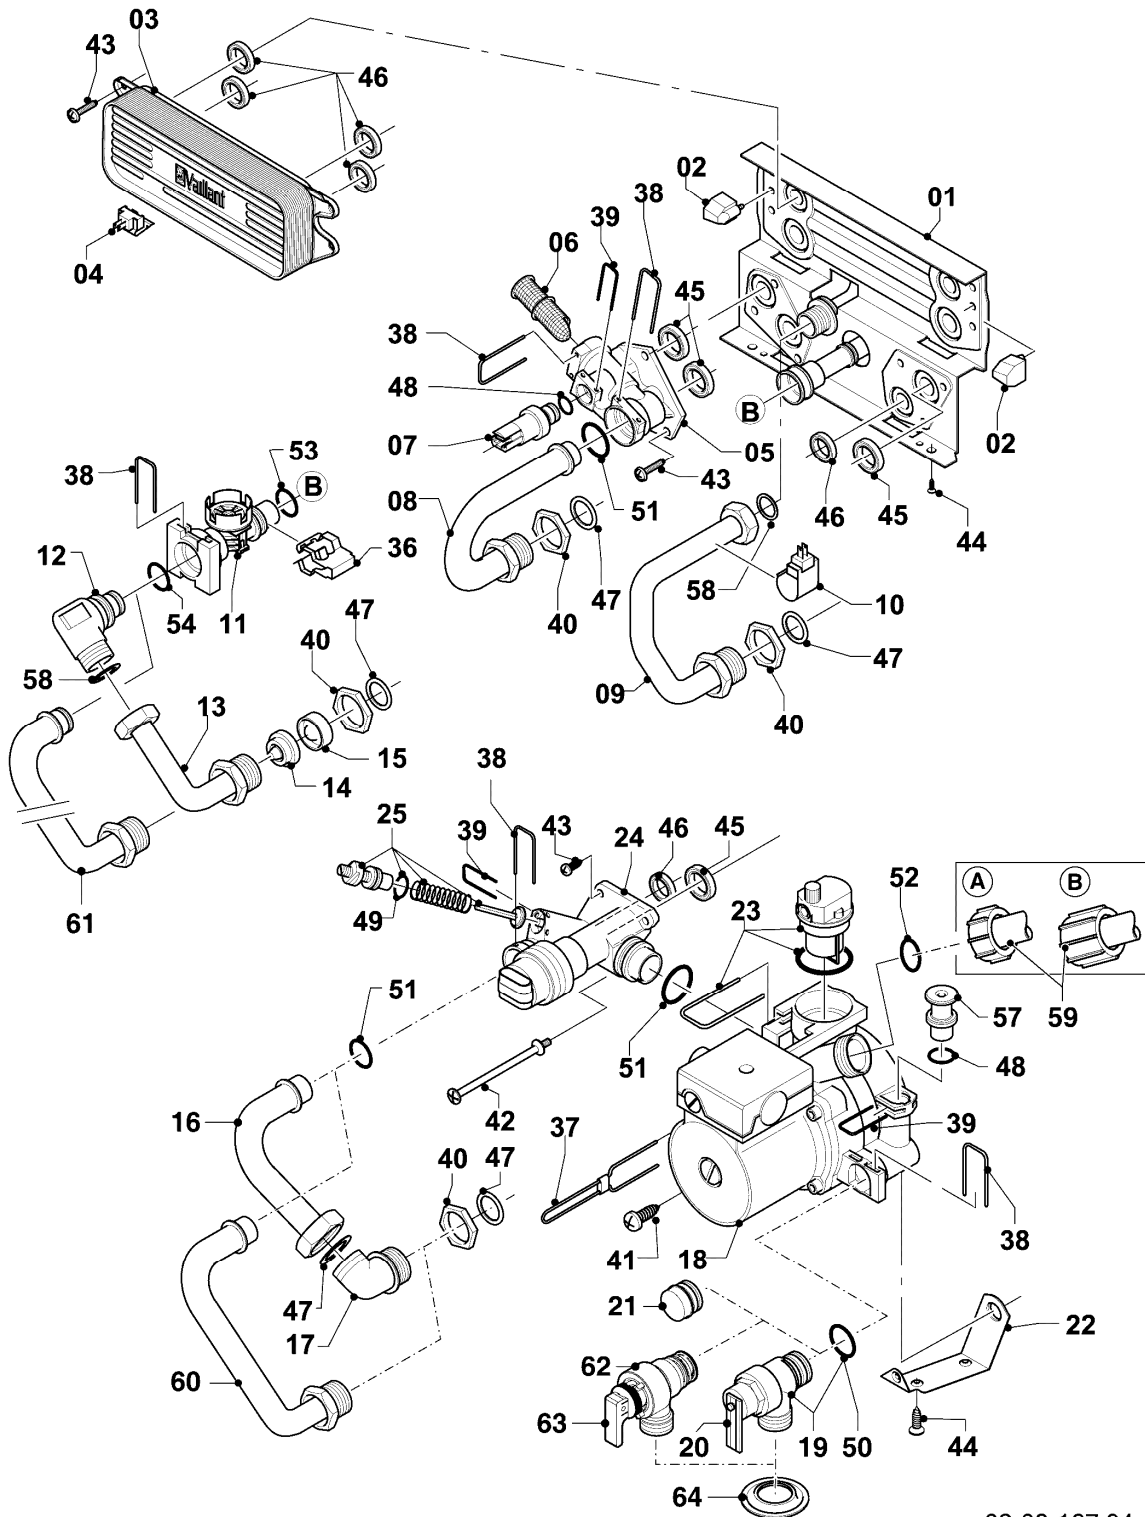

Gas-Wandheizgerät VCW Kamin (incl. atmoTEC)

VCW 254/4-7 R2

08a - Hydraulikteile

02-08-167.04

-> zum Ersatzteilkauf bei www.loebbeshop.de <-

Gas-Wandheizgerät VCW Kamin (incl. atmoTEC)

VCW 254/4-7 R2

08a - Hydraulikteile

Pos.	Teilenummer	Beschreibung	Hinweis, Bemerkung
01	178965	Hydroplatte	mit Pos. 02,36,42,43,44,45,46,51,53,58
02	193536	Führung, Set a 2 St.	
03	0020025041	Wärmetauscher BW (35 Platten)	VCW 254/4-7 R2, mit Pos. 43,46
04	103430	NTC-Fühler	
05	0020140559	Anschluss, Vorlauf (Kunststoff)	VCW 254/4-7 R2, mit Pos. 38,39,43,45,48,51
06	179030	Sieb	mit Pos. 38,51
07	0020059717	Fühler (Wasserdrucksensor)	mit Pos. 39,48
08	179033	Rohr	mit Pos. 40,47,51
09	179034	Rohr W-W	mit Pos. 40,47,58
10	103429	NTC-Fühler	VCW 254/4-7 R2
11	178988	Flügelrad (Aqua-Sensor)	mit Pos. 36,38,53,54
12	179032	Anschlussstück	mit Pos. 38,54,55,58
13	179037	Rohr	mit Pos. 14,15,40,47,58
14	012975	Wassermengenbegrenzer 8,1l/min	VCW 254/4-7 R2, Erdgas E+L
14	012984	Wassermengenbegrenzer 7,3l/min	VCW 254/4-7 R2, Flüssiggas P
15	074514	Sieb	
16	179036	Rohr	mit Pos. 47,51
17	179035	Anschlussstück (ohne Fülleinrichtung)	mit Pos. 40,47,56
18	0020130763	Pumpe	VCW 254/4-7 R2, mit Pos. 22,23,38,39,41,45,46,47,48,50,51,52
19	178985	Sicherheitsventil (3 bar)	mit Pos. 20, 38, 50
20	178974	Hebel	
21	-	-	Position entfällt für diese Geräte
22	178984	Halter	mit Pos. 44
23	104521	Schnellentlüfter	
24	0020020015	Vorrangumschaltventil mit Bypass	VCW 254/4-7 R2, mit Pos. 25,38,39,42,43,45,46,51
25	178980	Bypass	mit Pos. 39
36	178966	Klammer (Blech)	
37	178981	Klammer	
38	178992	Klammer (10 St.)	
39	0020107694	Klammer (5 St.)	

-> zum Ersatzteilkauf bei www.loebbeshop.de <-