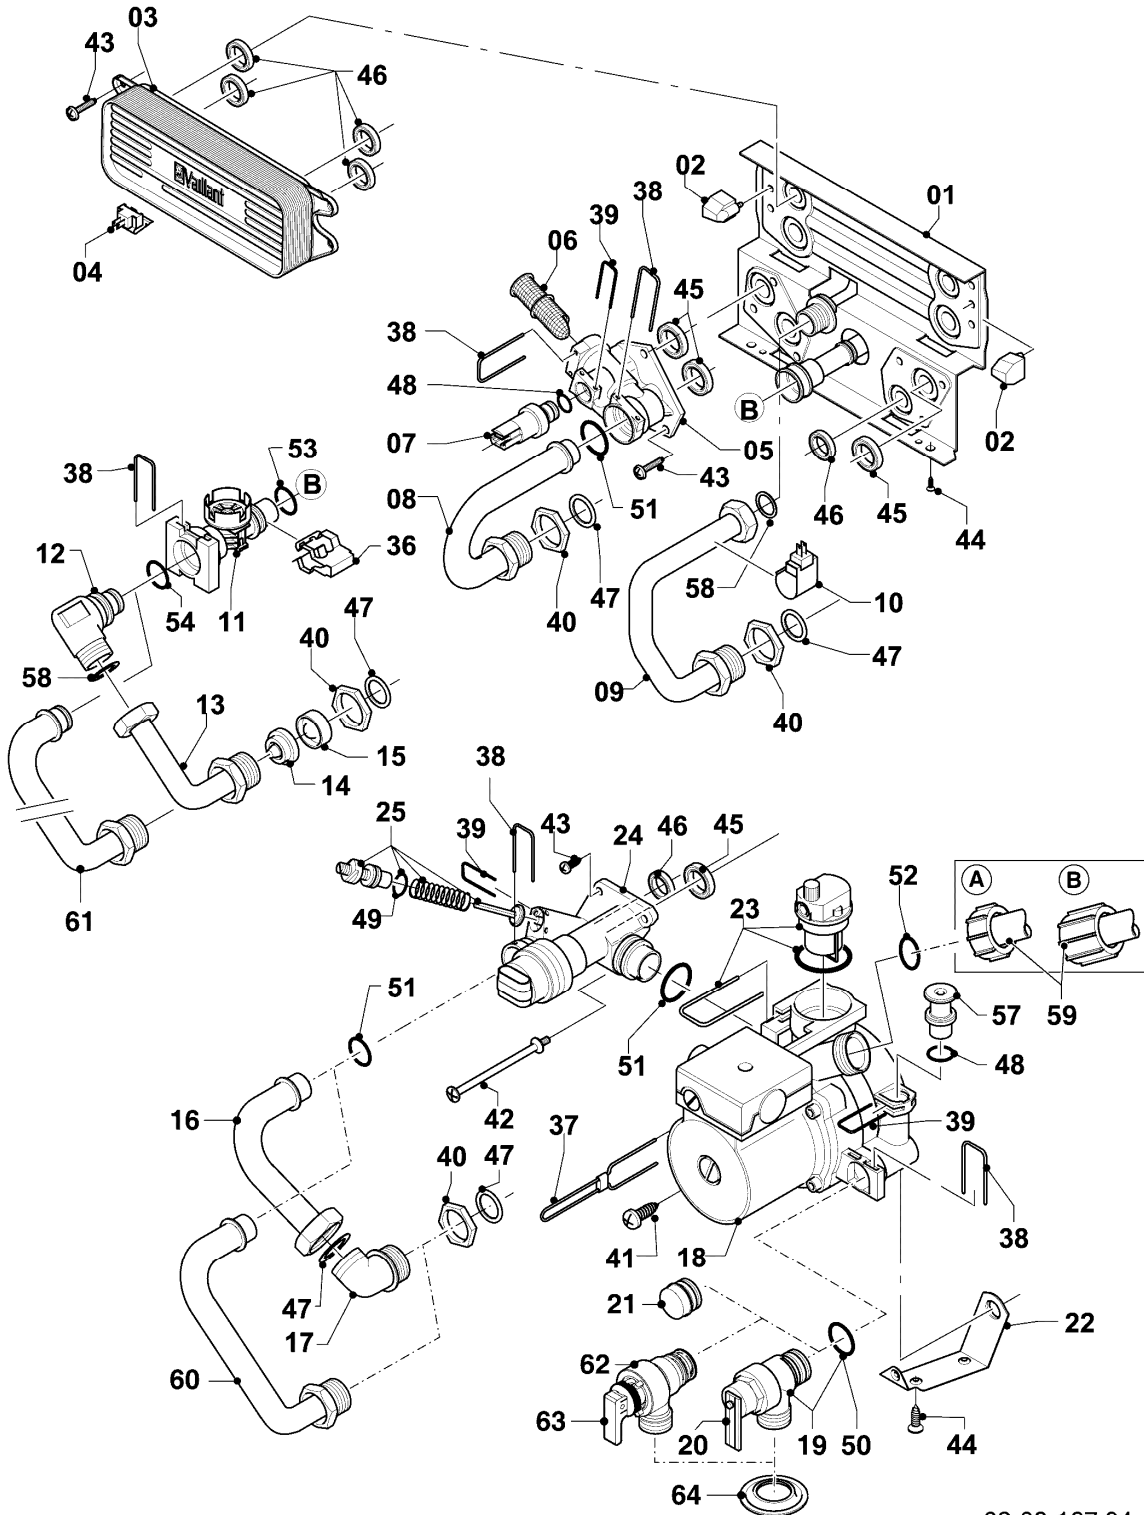

Gas-Wandheizgerät VCW Kamin (incl. atmoTEC)

VCW 254/4-7 R1

08a - Hydraulikteile

02-08-167.04

-> zum Ersatzteilkauf bei www.loebbeshop.de <-

Gas-Wandheizgerät VCW Kamin (incl. atmoTEC)

VCW 254/4-7 R1

08a - Hydraulikteile

Pos.	Teilenummer	Beschreibung	Hinweis, Bemerkung
01	178965	Hydroplatte	mit Pos. 02,36,42,43,44,45,46,51,53,58
02	193536	Führung, Set a 2 St.	
03	0020025041	Wärmetauscher BW (35 Platten)	VCW 254/4-7 R1, mit Pos. 43,46
04	103430	NTC-Fühler	
05	0020140559	Anschluss, Vorlauf (Kunststoff)	VCW 254/4-7 R1, mit Pos. 38,39,43,45,48,51
06	179030	Sieb	mit Pos. 38,51
07	0020059717	Fühler (Wasserdrucksensor)	mit Pos. 39,48
08	179033	Rohr	mit Pos. 40,47,51
09	179034	Rohr W-W	mit Pos. 40,47,58
10	103429	NTC-Fühler	VCW 254/4-7 R1
11	178988	Flügelrad (Aqua-Sensor)	mit Pos. 36,38,53,54
12	179032	Anschlussstück	mit Pos. 38,54,55,58
13	179037	Rohr	mit Pos. 14,15,40,47,58
14	012975	Wassermengenbegrenzer 8,1l/min	VCW 254/4-7 R1, Erdgas E+L
14	012984	Wassermengenbegrenzer 7,3l/min	VCW 254/4-7 R1, Flüssiggas P
15	074514	Sieb	
16	179036	Rohr	mit Pos. 47,51
17	179035	Anschlussstück (ohne Fülleinrichtung)	mit Pos. 40,47,56
18	0020130763	Pumpe	VCW 254/4-7 R1, mit Pos. 22,23,38,39,41,45,46,47,48,50,51,52
19	178985	Sicherheitsventil (3 bar)	mit Pos. 20, 38, 50
20	178974	Hebel	
21	-	-	Position entfällt für diese Geräte
22	178984	Halter	mit Pos. 44
23	104521	Schnellentlüfter	
24	0020020015	Vorrangumschaltventil mit Bypass	VCW 254/4-7 R1, mit Pos. 25,38,39,42,43,45,46,51
25	178980	Bypass	mit Pos. 39
36	178966	Klammer (Blech)	
37	178981	Klammer	
38	178992	Klammer (10 St.)	
39	0020107694	Klammer (5 St.)	

-> zum Ersatzteilkauf bei www.loebbeshop.de <-