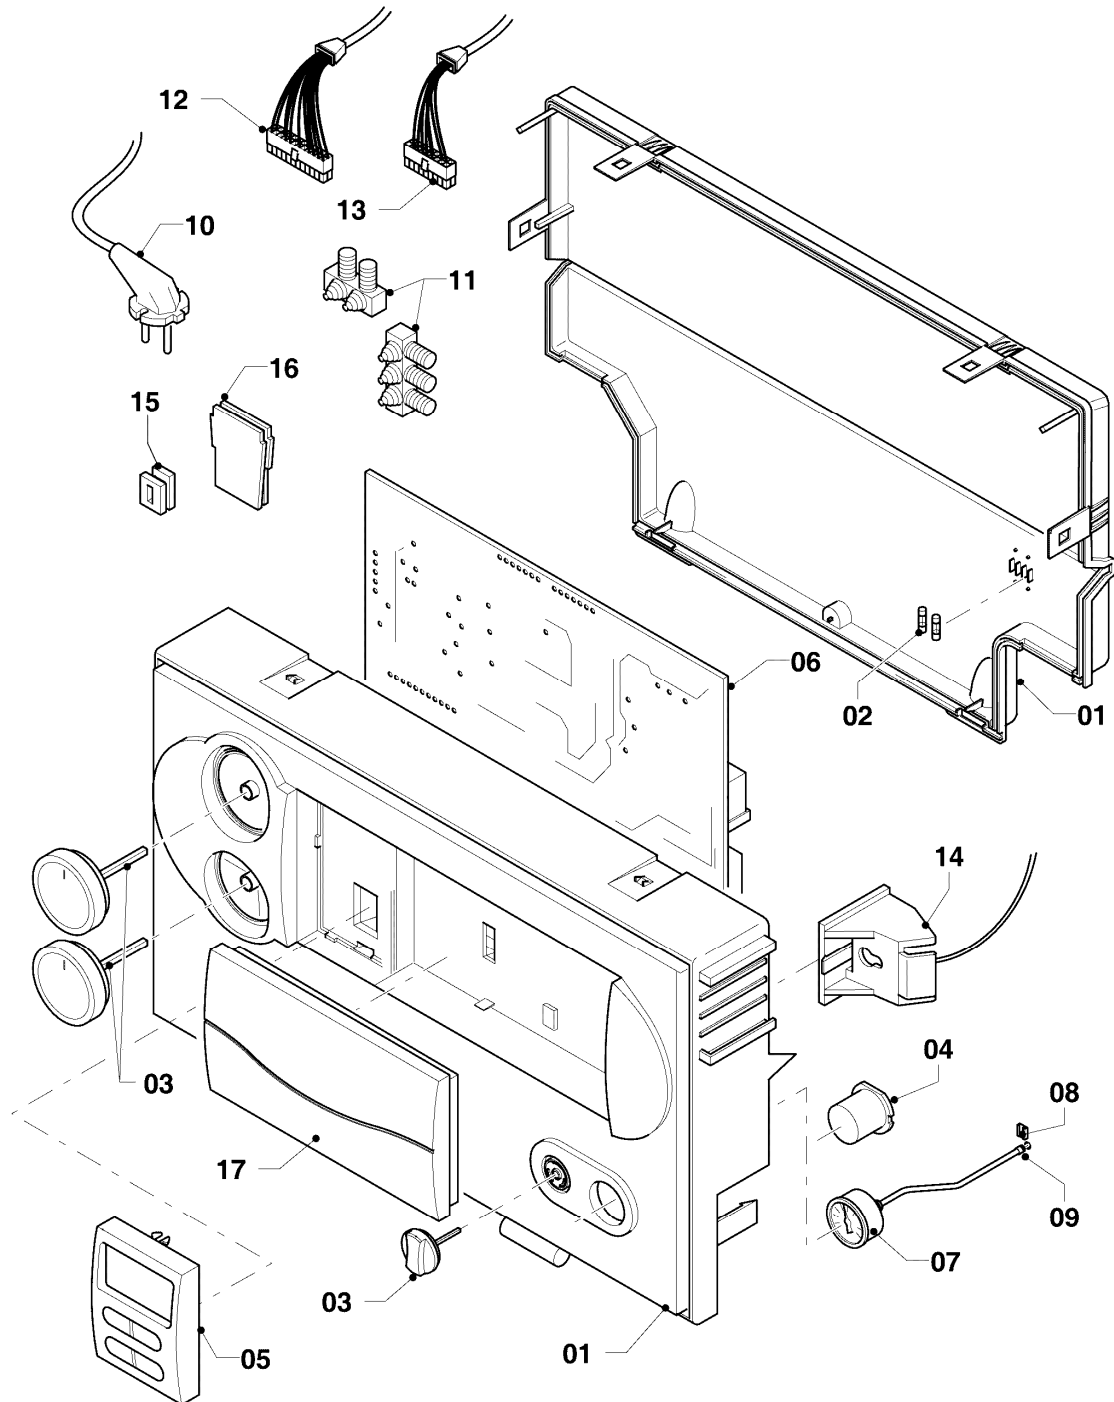

Gas-Wandheizgerät VCW Kamin (incl. atmoTEC)

VCW 254/4-7 R1

12 - Schaltkasten

02-12-051.01

-> zum Ersatzteilkauf bei www.loebbeshop.de <-

Gas-Wandheizgerät VCW Kamin (incl. atmoTEC)

VCW 254/4-7 R1

12 - Schaltkasten

Pos.	Teilenummer	Beschreibung	Hinweis, Bemerkung
01	0020048919	Gehäuse (exclusiv, weiß)	VCW 254/4-7 R1, mit Pos. 02,03
02	0020067507	Sicherung 2,0 A T2H (10 St.)	2,0 AT
03	0020048920	Knopf weiß (excl.), Set a 3 St.	VCW 254/4-7 R1
04	-	-	Position entfällt für diese Geräte
05	0020060811	Display	VCW 254/4-7 R1
06	0020136649	Leiterplatte, Heizwert low NOX	
07	180982	Manometer	mit Pos. 08,09
08	0020107709	Halter	
09	981155	O-Ring (10 St.)	
10	-	-	nicht für Deutschland
11	078533	Zugentlaster, Set	
12	0020128700	Kabelbaum Hydraulik VCW exclusiv	VCW 254/4-7 R1, Gasarmatur, Wasserdrucksensor, VUV, Flügelrad, NTC Warmstart, NTC Brauchwasser
13	0020068075	Kabelbaum Kamin	Ionisationselektrode, Abgassensor, Vor- und Rücklauf-NTC
14	0020041932	Fangband	
15	139438	Stopfen (klein)	
16	0020041940	Stopfen	
17	0020130231	Abdeckung Reglerschacht, weiss	

-> zum Ersatzteilkauf bei www.loebbeshop.de <-