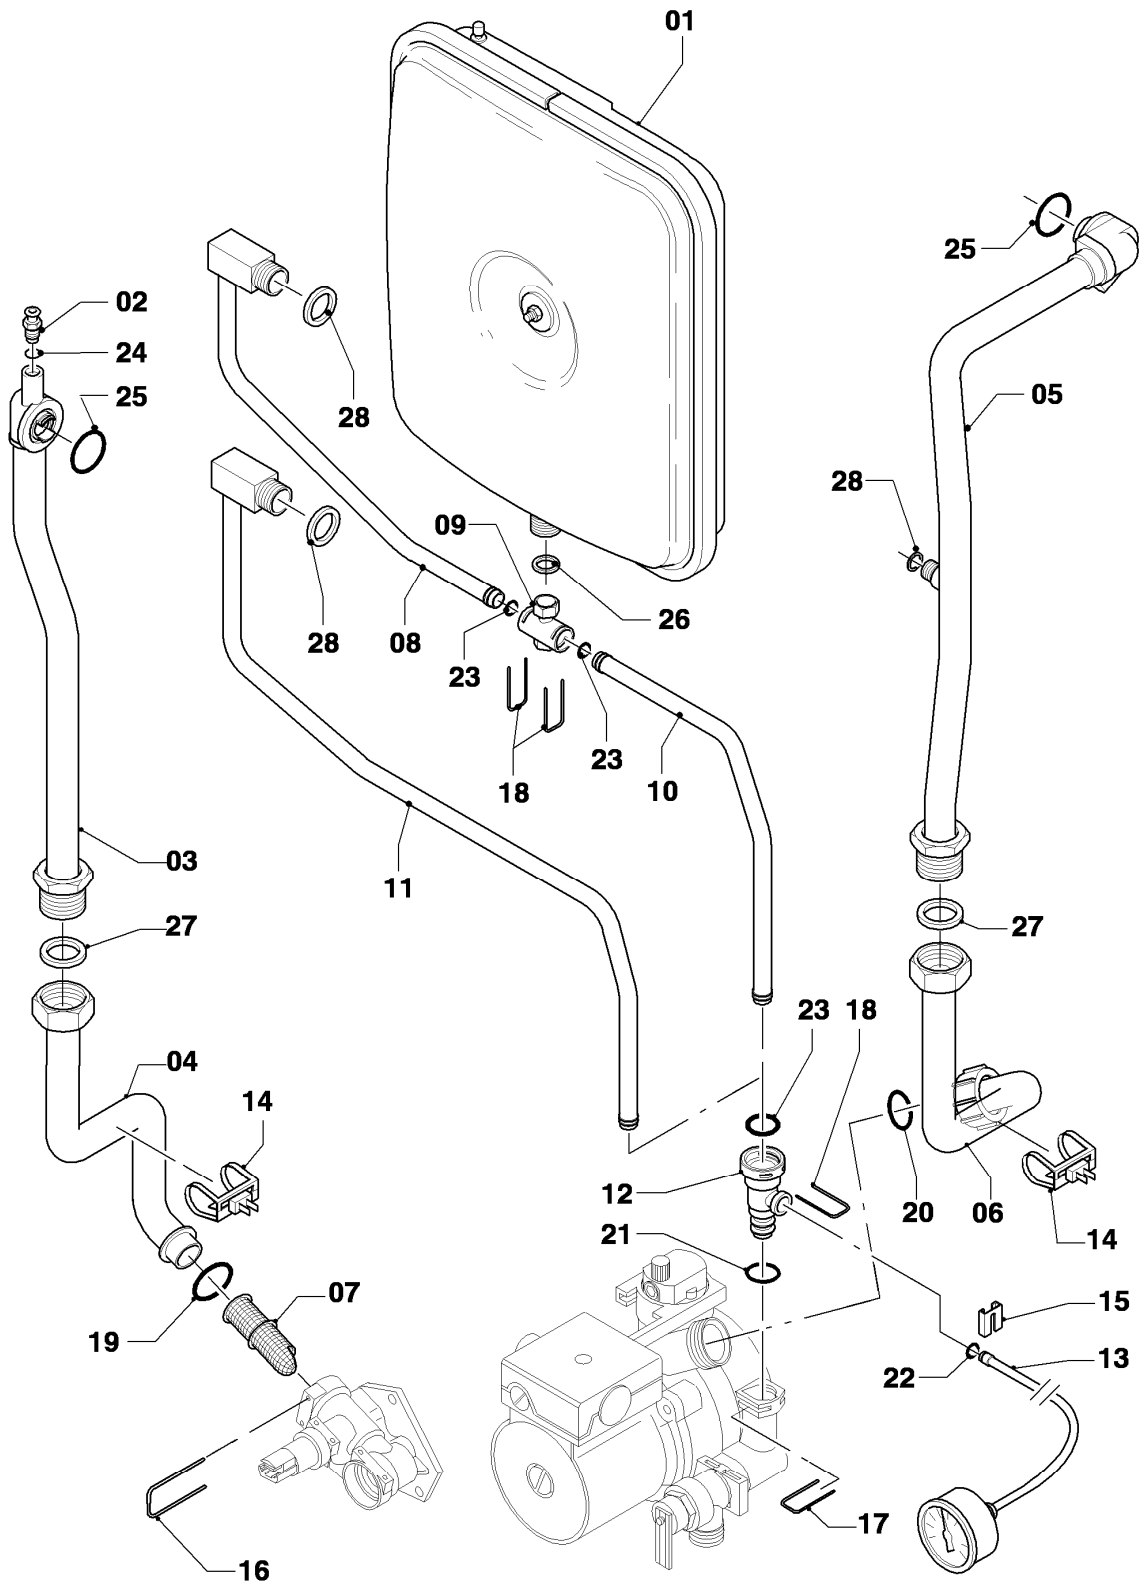

Gas-Wandheizgerät VCW Kamin (incl. atmoTEC)

VCW 254/4-7 R1

08b - Hydraulikteile

02 - 08 - 162

-> zum Ersatzteilkauf bei www.loebbeshop.de <-

Gas-Wandheizgerät VCW Kamin (incl. atmoTEC)

VCW 254/4-7 R1

08b - Hydraulikteile

Pos.	Teilenummer	Beschreibung	Hinweis, Bemerkung
01	0020051470	Ausdehnungsgefäß 12 ltr.	mit Pos. 26
02	140015	Entlüftungsschraube	mit Pos. 24
03	0020068099	Rohr PWT-Schnittst. Kamin	VCW 254/4-7 R1, mit Pos. 02,24,25,27
04	0020068104	Rohr Verteiler-Schnittst.	mit Pos. 16,19,27
05	0020068110	Rohr Schnittst.-PWT	VCW 254/4-7 R1, mit Pos. 25,27,28
06	0020130764	Rohr Pumpe-Schnittst.	mit Pos. 20,27
07	179030	Sieb	mit Pos. 16,19
08	0020068116	Rohr ADG-Brennerkühlung	mit Pos. 18,23,28
09	0020068119	Adapter	mit Pos. 18,23,26
10	0020068114	Rohr ADG	mit Pos. 18,23
11	-	-	nicht für diese Geräte
12	0020068118	Adapter Manometer 10/12	mit Pos. 15,17,18,21,22,23
13	180982	Manometer	mit Pos. 15,22
14	0020068120	Fühler (NTC, 19mm)	
15	0020107709	Halter	
16	178992	Klammer (10 St.)	
17	0020107694	Klammer (5 St.)	
18	0020068126	Klammer (10 St.)	
19	193537	O-Ring (10 St.)	
20	193539	O-Ring (10 St.)	
21	178993	O-Ring (10 St.)	
22	981155	O-Ring (10 St.)	
23	0020068130	O-Ring (10 St.)	
24	981166	O-Ring (10 St.)	
25	981170	O-Ring (10 St.)	
26	981149	Rechteckdichtring (10 St.)	
27	981140	Rechteckdichtring 3/4 (10 St.)	
28	981146	Rechteckdichtring (10 St.)	

-> zum Ersatzteilkauf bei www.loebbeshop.de <-