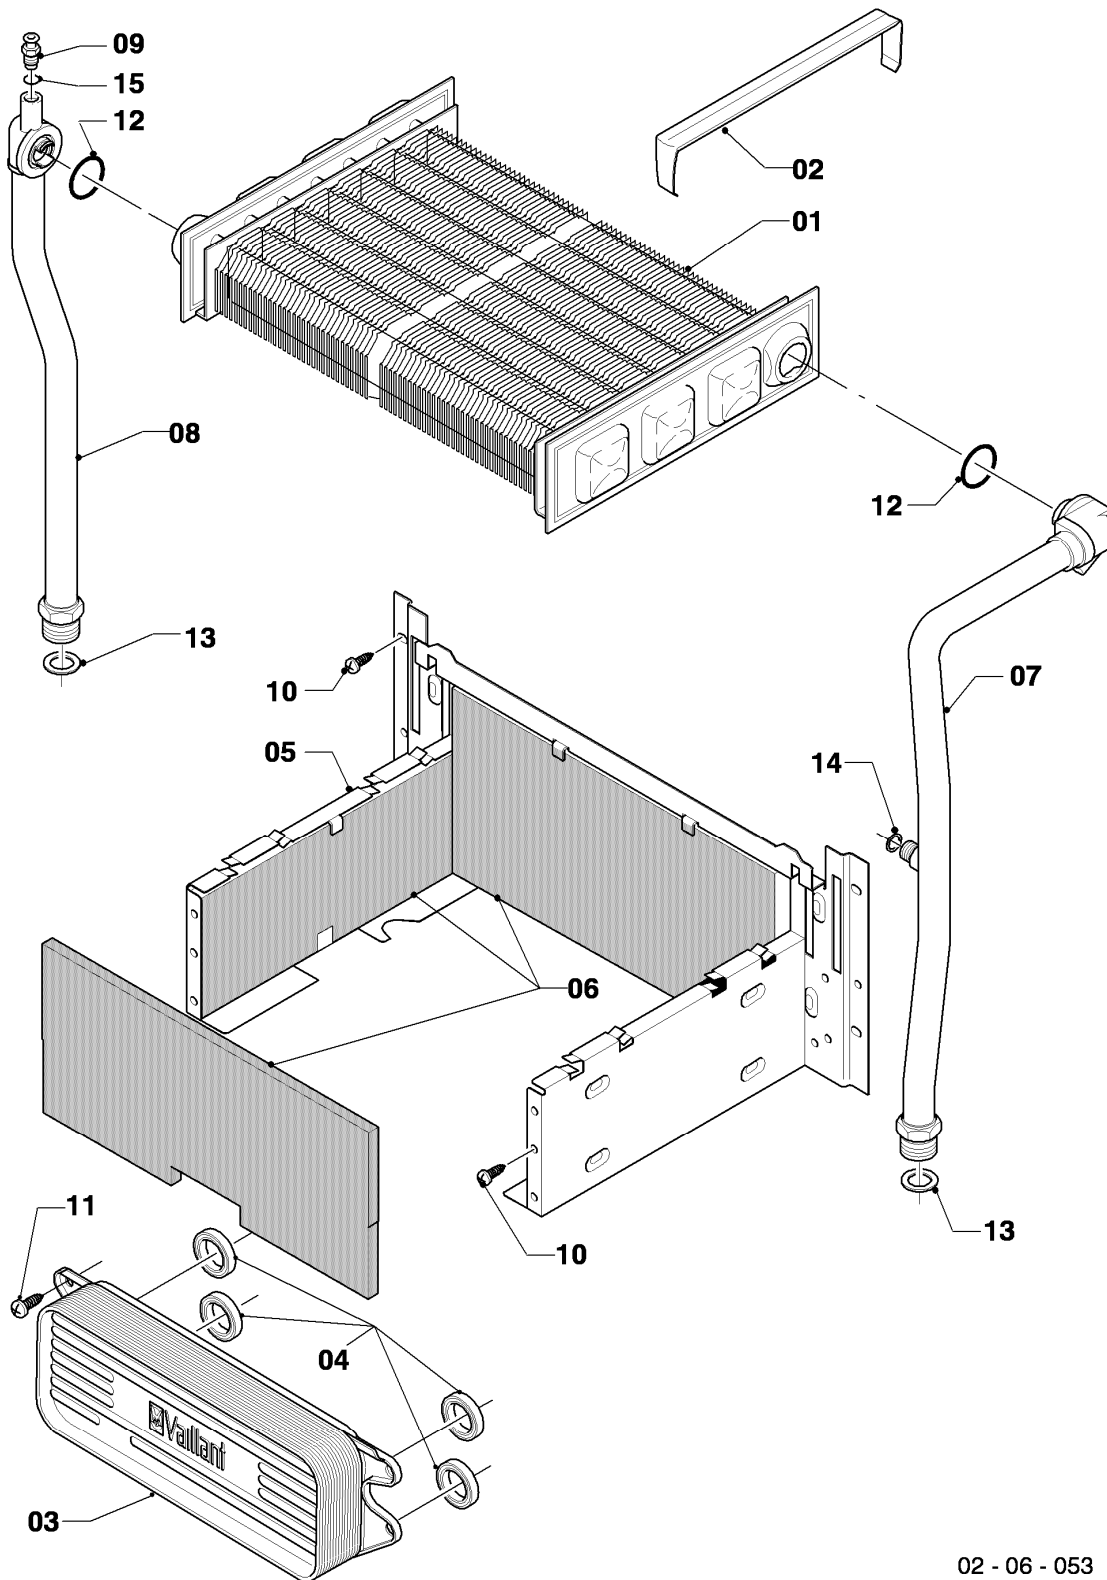

Gas-Wandheizgerät VCW Kamin (incl. atmoTEC)

VCW 254/4-7 R1

06 - Wärmetauscher

02 - 06 - 053

-> zum Ersatzteilkauf bei www.loebbeshop.de <-

Gas-Wandheizgerät VCW Kamin (incl. atmoTEC)

VCW 254/4-7 R1

06 - Wärmetauscher

Pos.	Teilenummer	Beschreibung	Hinweis, Bemerkung
01	065130	Wärmetauscher HW	VCW 254/4-7 R1, mit Pos. 02,12
02	071326	Schornsteinblende	
03	0020025041	Wärmetauscher BW (35 Platten)	VCW 254/4-7 R1, mit Pos. 04,11
04	178969	Rechteckdichtring (10 St.)	
05	117553	Heizschacht	VCW 254/4-7 R1, mit Pos. 06,10
06	0020068069	Isoliermatte Kamin 24kW (Set)	VCW 254/4-7 R1
07	0020068110	Rohr Schnittst.-PWT	VCW 254/4-7 R1, mit Pos. 12,13,14
08	0020068099	Rohr PWT-Schnittst. Kamin	VCW 254/4-7 R1, mit Pos. 09,12,13,15
09	140015	Entlüftungsschraube	mit Pos. 15
10	0020107695	Schraube (10 St.)	
11	178967	Schraube M5 x 18 mm (10 St.)	
12	981170	O-Ring (10 St.)	
13	981140	Rechteckdichtring 3/4 (10 St.)	
14	981146	Rechteckdichtring (10 St.)	
15	981166	O-Ring (10 St.)	

-> zum Ersatzteilkauf bei www.loebbeshop.de <-