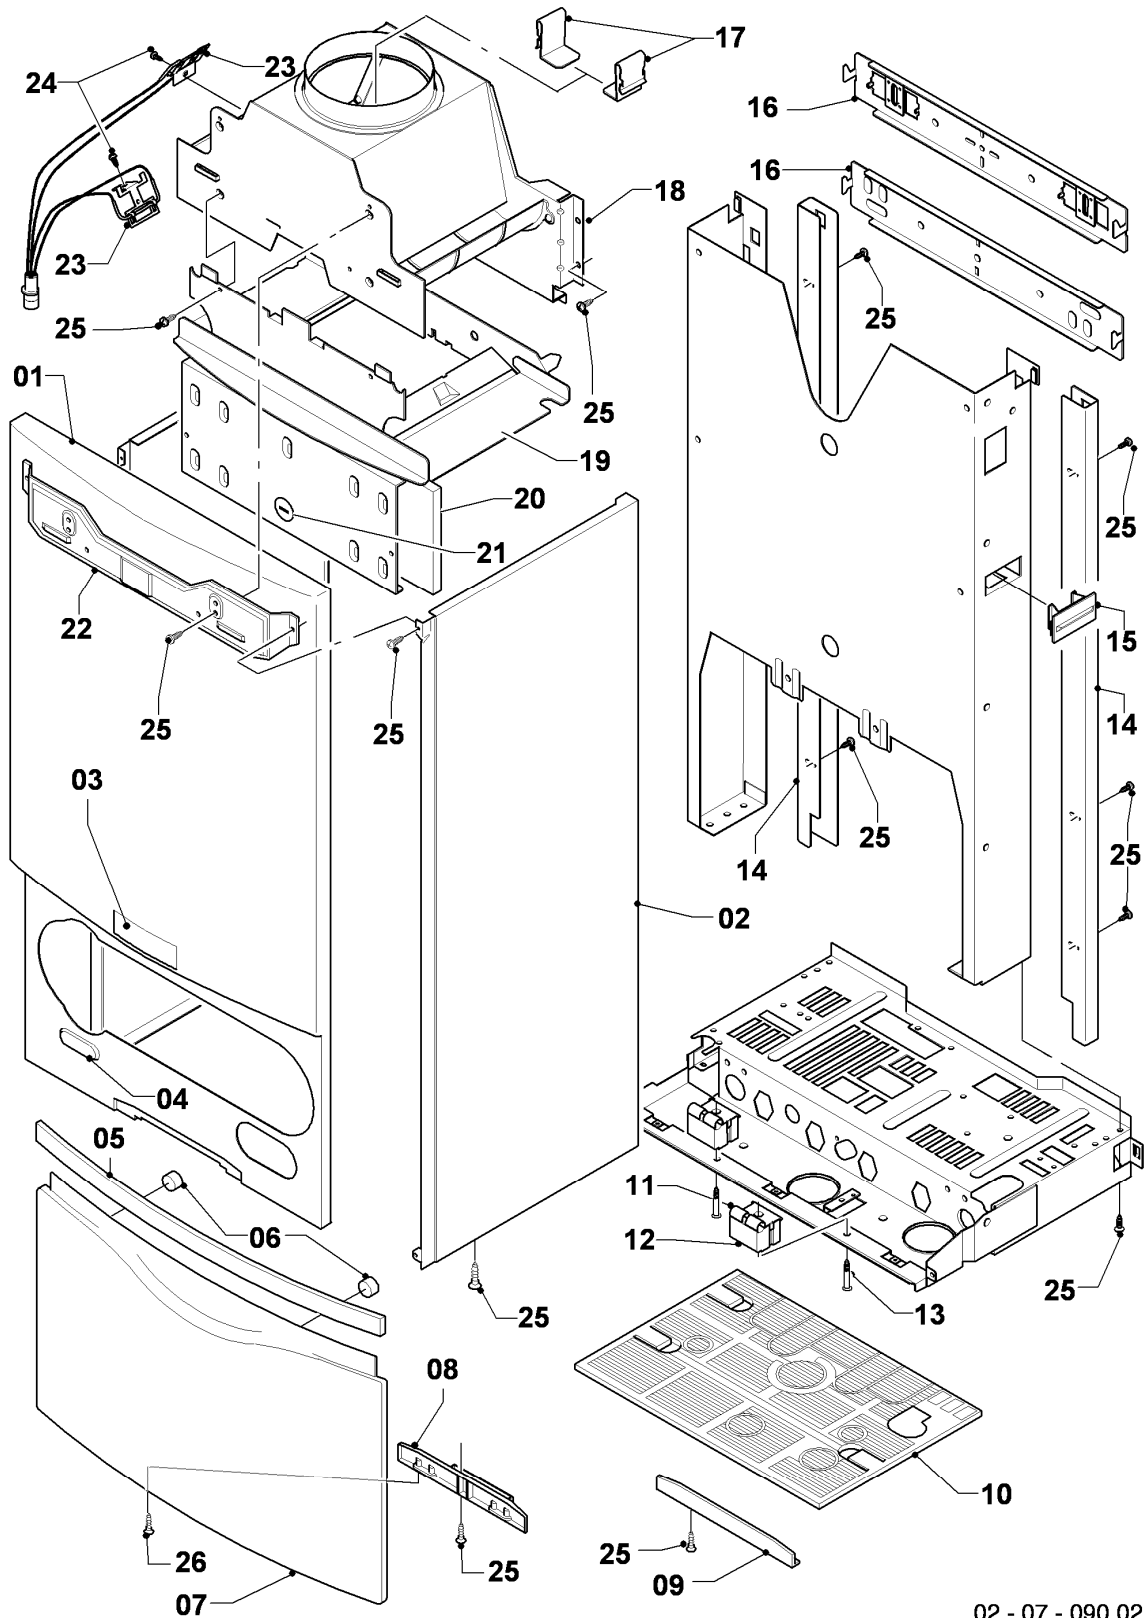

Gas-Wandheizgerät VCW Kamin (incl. atmoTEC)

VCW 254/4-7 R1

07 - Verkleidungsteile

02 - 07 - 090.02

-> zum Ersatzteilkauf bei www.loebbeshop.de <-

Gas-Wandheizgerät VCW Kamin (incl. atmoTEC)

VCW 254/4-7 R1

07 - Verkleidungsteile

Pos.	Teilenummer	Beschreibung	Hinweis, Bemerkung
01	0020039073	Frontblech	mit Pos. 03,04,25
02	0020039074	Seitenblech	mit Pos. 25
03	118096	Firmenschild (alle Typen)	
04	0020068070	Schild Verkaufsbezeichnung (Set)	
05	0020068071	Griff (weiß aluminium)	VCW 254/4-7 R1, mit Pos. 06
06	0020068136	Magnet, Set a 2 St.	
07	0020039076	Klappe	mit Pos. 05,06,08,25
08	0020039077	Scharnier	mit Pos. 25,26
09	-	-	Position entfällt für diese Geräte
10	0020068072	Abdeckung (mit Variorahmen)	VCW 254/4-7 R1
11	0020039079	Halter Schaltkasten	mit Pos. 13
12	0020039080	Abstandshalter	
13	235708	Blechschrabe	
14	0020068074	Abstandhalter Variorahmen li.+re. (Set)	mit Pos. 25
15	0020068076	Clip (Halter ADG)	
16	0020068077	Halter Gerät	
16	0020130588	Befestigungssatz (Schrauben + Dübel)	nicht dargestellt
17	280235	Klips	
18	0020068080	Strömungssicherung 24kW	VCW 254/4-7 R1, mit Pos. 17
19	0020068084	Deckel mit Isolierung 24kW H,L	VCW 254/4-7 R1, Erdgas E+L, mit Pos. 20,21,25
19	0020068085	Deckel mit Isolierung 24kW P	VCW 254/4-7 R1, Flüssiggas P, mit Pos. 20,21,25
20	-	-	siehe Baugruppe 06
21	161240	Schaulochdeckel	
22	0020068086	Halter Strömungssicherung	mit Pos. 25
23	0020073796	Fühler Abgassensor	mit Pos. 24
24	235750	Blechschrabe	
25	0020107695	Schraube (10 St.)	
26	0020107695	Schraube (10 St.)	für Scharniere bis 03/09 (Durchmesser der Bohrung: 4mm)
26	193538	Schraube (10 St.)	für Scharniere ab 03/09 (Durchmesser der Bohrung: 3mm)

-> zum Ersatzteilkauf bei www.loebbeshop.de <-