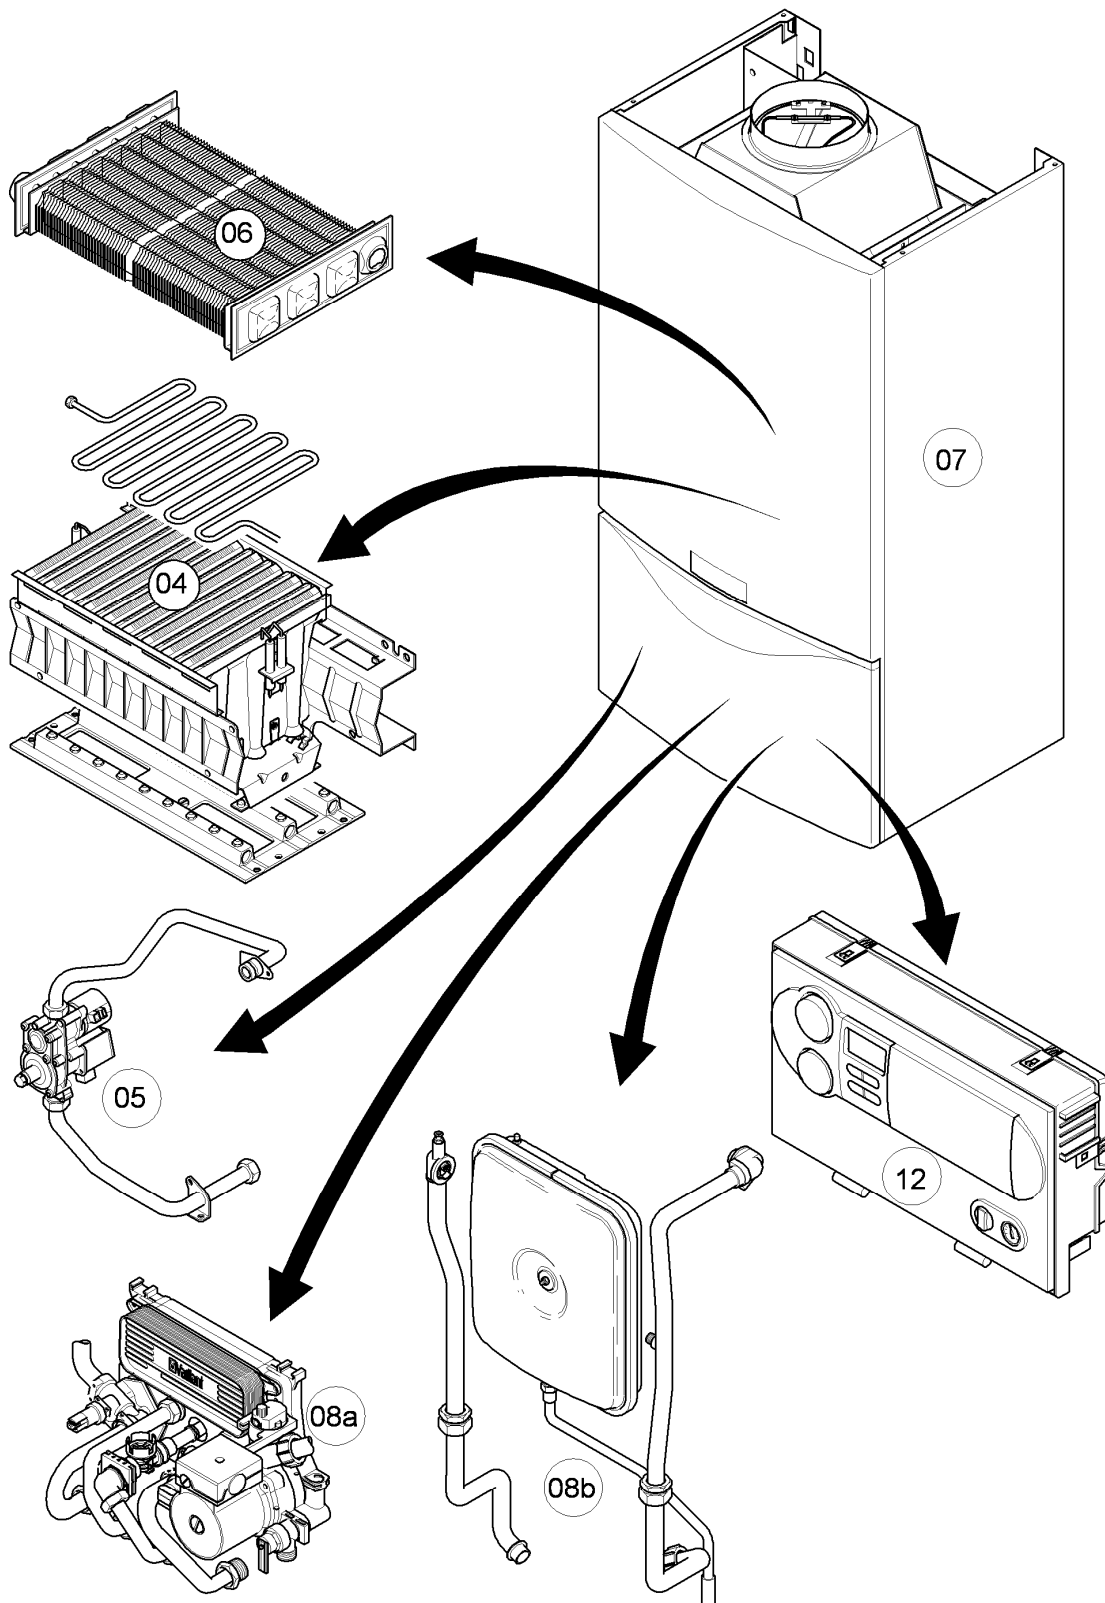

# Gas-Wandheizgerät VCW Kamin (incl. atmoTEC)

VCW 254/4-7 R1

Baugruppenübersicht

02 - 00 - 089.01

-> zum Ersatzteilkauf bei [www.loebbeshop.de](http://www.loebbeshop.de) <-

## Gas-Wandheizgerät VCW Kamin (incl. atmoTEC)

VCW 254/4-7 R1

Baugruppenübersicht

Pos.	Baugruppe
04	Brenner
05	Gasarmatur
06	Wärmetauscher
07	Verkleidungsteile
08a	Hydraulikteile
08b	Hydraulikteile
12	Schaltkasten

## Gas-Wandheizgerät VCW Kamin (incl. atmoTEC)

VCW 254/4-7 R1

04 - Brenner

Pos.	Teilenummer	Beschreibung	Hinweis, Bemerkung
00	-	-	Gasumstellsätze: siehe Baugruppe 05 Pos. 00
01	0020068030	Brenner Kamin 24kW H,L	VCW 254/4-7 R1, Erdgas E+L, mit Pos. 04,10,11,12,13,14
01	0020068031	Brenner Kamin 24kW P	VCW 254/4-7 R1, Flüssiggas P, mit Pos. 04,10,11,12,13,14
02	0020068038	Düsenstock 24kW H	VCW 254/4-7 R1, Erdgas E, mit Pos. 11,13,14
02	0020068039	Düsenstock 24kW L	VCW 254/4-7 R1, Erdgas L, mit Pos. 11,13,14
02	0020068040	Düsenstock 24kW P	VCW 254/4-7 R1, Flüssiggas P, mit Pos. 11,13,14
03	213232	Strahlungsblech	
04	118597	Rohrschlange	VCW 254/4-7 R1, mit Pos. 12
05	0020068116	Rohr ADG-Brennerkühlung	mit Pos. 12
06	0020068110	Rohr Schnittst.-PWT	VCW 254/4-7 R1, mit Pos. 12
07	0020068043	Elektrode (Überwachung)	mit Pos. 09
08	0020068041	Elektrode (Zündung, inkl. Kabel)	Erdgas E+L, mit Pos. 09
08	0020068042	Elektrode, Zündung (inkl. Kabel)	Flüssiggas P, mit Pos. 09
09	105902	Sechskantschraube (10 St.)	
10	0020107695	Schraube (10 St.)	
11	105839	Sechskantschraube (10 St.)	
12	981146	Rechteckdichtring (10 St.)	
13	0020107733	Schraube	
14	0020107693	O-Ring (10 St.)	
15	0020068056	Halter Anschlussrohr-Brenner	mit Pos. 10