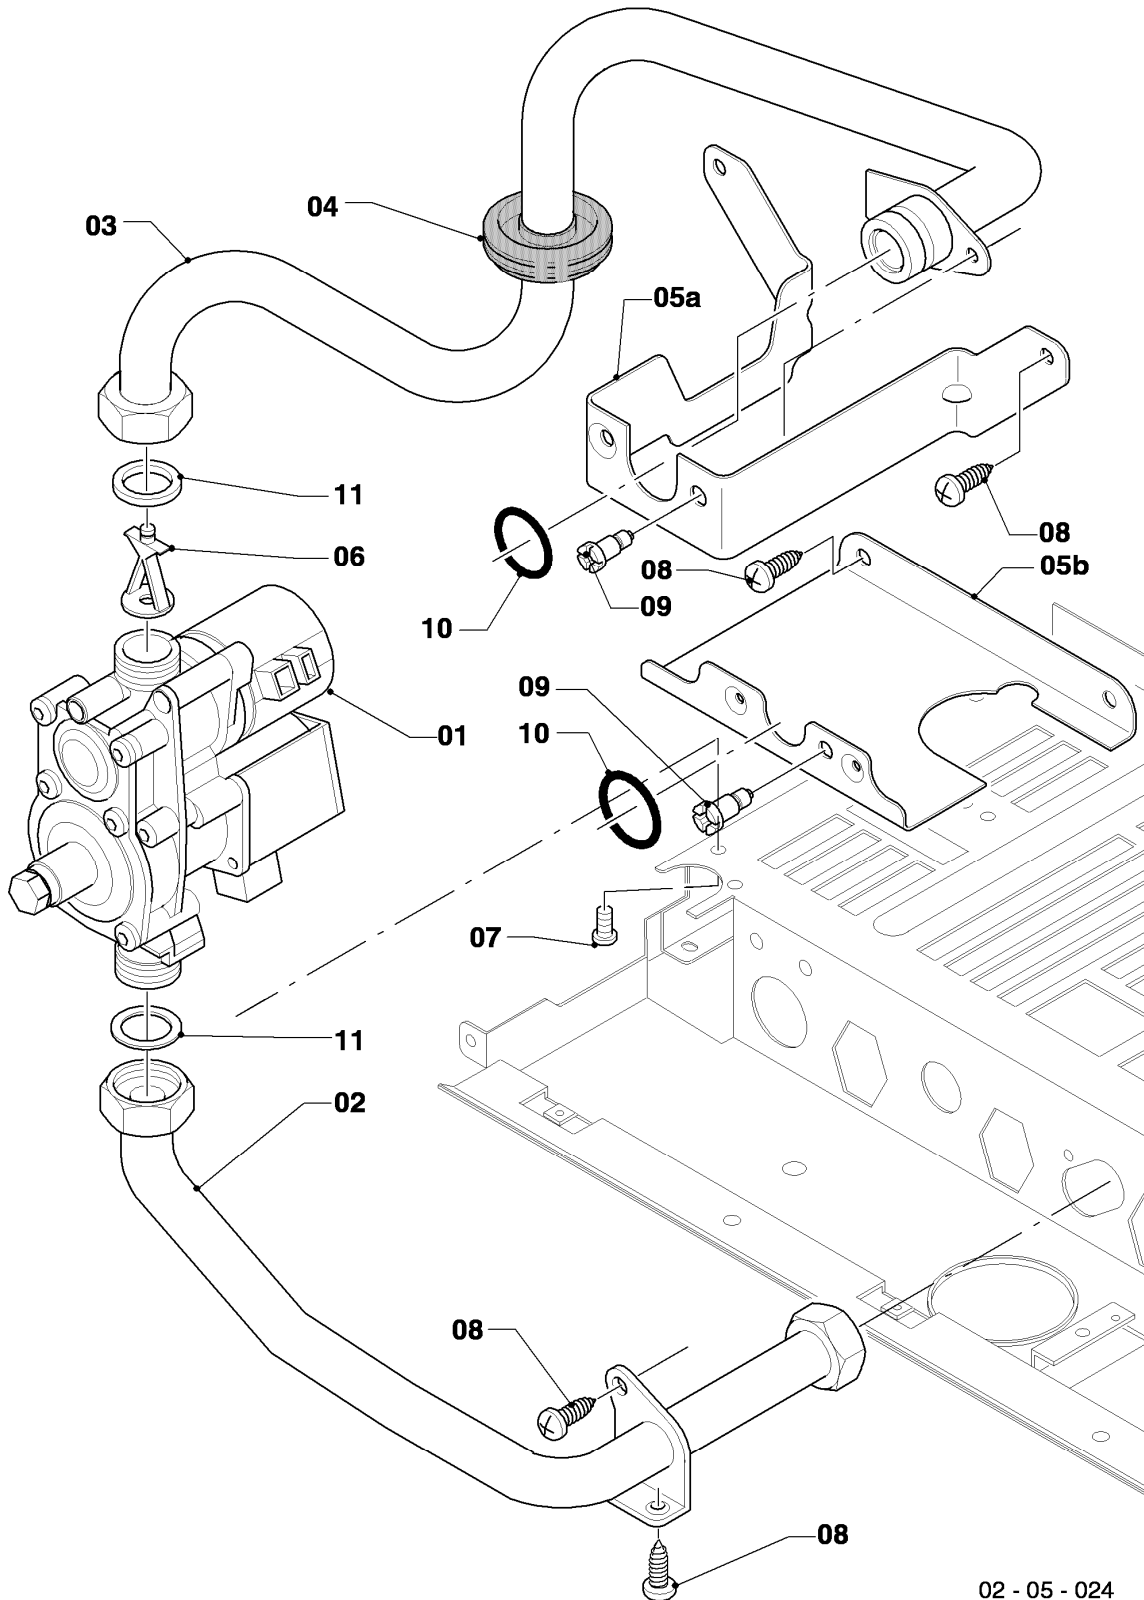

Gas-Wandheizgerät VCW Kamin (incl. atmoTEC)

VCW 254/4-7 R1

05 - Gasarmatur

02 - 05 - 024

-> zum Ersatzteilkauf bei www.loebbeshop.de <-

Gas-Wandheizgerät VCW Kamin (incl. atmoTEC)

VCW 254/4-7 R1

05 - Gasarmatur

Pos.	Teilenummer	Beschreibung	Hinweis, Bemerkung
00	-	-	eine Umrüstung auf Flüssiggas ist für diese Geräte nicht vorgesehen
00	0020068141	Umstellsatz atmoTEC 24kW P->E	VCW 254/4-7 R1, für die Umstellung von P auf E
00	0020068144	Umstellsatz atmoTEC 24kW P->L	VCW 254/4-7 R1, für die Umstellung von P auf L
00	0020070068	Umstellsatz atmoTEC 24kW L->E	VCW 254/4-7 R1, für die Umstellung von L auf E
00	0020070065	Umstellsatz atmoTEC 24kW E->L	VCW 254/4-7 R1, für die Umstellung von E auf L
01	0020053968	Gasarmatur (mit Druckregler)	VCW 254/4-7 R1, Erdgas E, mit Pos. 07,11
01	0020053968	Gasarmatur (mit Druckregler)	VCW 254/4-7 R1, Erdgas L, mit Pos. 07,11
01	0020019992	Gasarmatur	VCW 254/4-7 R1, Flüssiggas P, mit Pos. 07,11
02	0020068049	Rohr Gas Anschluß	mit Pos. 08,11
03	0020068050	Rohr Gas Kamin	mit Pos. 09,10,11
04	-	-	Position entfällt für diese Geräte
05a	0020068056	Halter Anschlussrohr-Brenner	mit Pos. 08
05b	-	-	Position entfällt für diese Geräte
06	-	-	VCW 254/4-7 R1, Erdgas E+L: diese Geräte haben keine Vordüse
06	0020068061	Vordüse 3,40 (hellgrün)	VCW 254/4-7 R1, Flüssiggas P, mit Pos. 11
07	139203	Schraube, (M4x8) DIN 7500	
08	0020107695	Schraube (10 St.)	
09	0020107733	Schraube	
10	0020107693	O-Ring (10 St.)	
11	981142	Rechteckdichtring (10 St.)	

-> zum Ersatzteilkauf bei www.loebbeshop.de <-