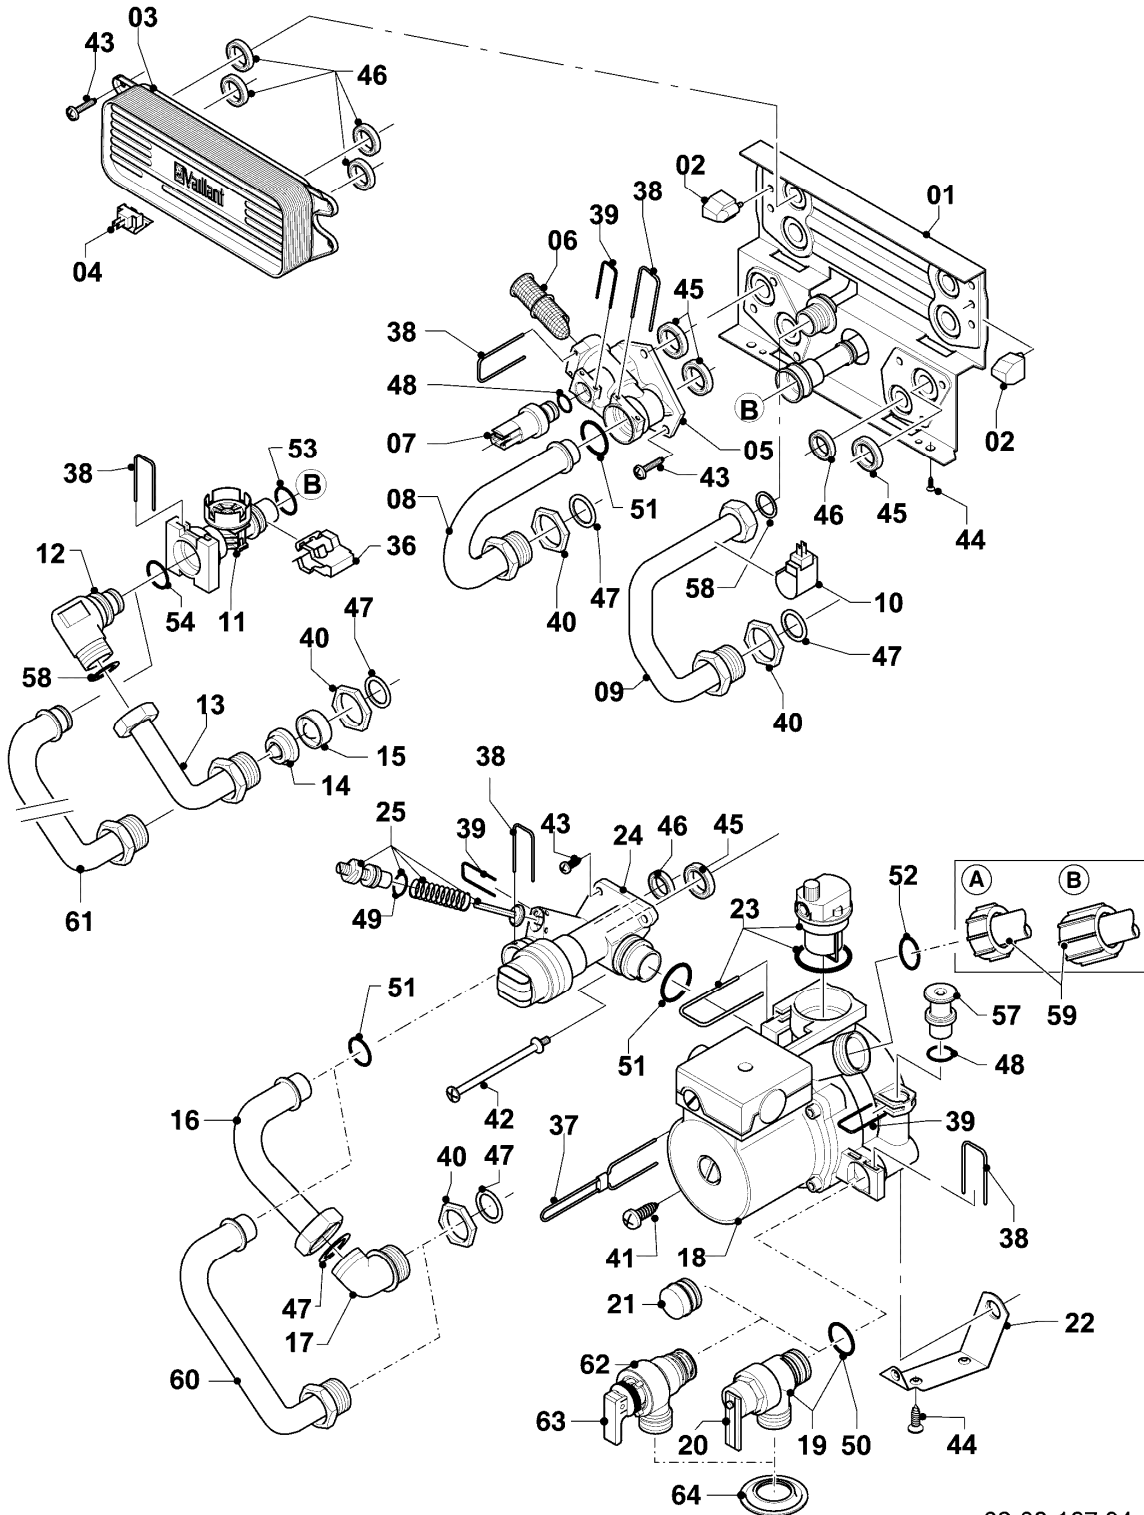

Gas-Wandheizgerät VCW Kamin (incl. atmoTEC)

VCW 254/4-7

08a - Hydraulikteile

02-08-167.04

-> zum Ersatzteilkauf bei www.loebbeshop.de <-

Gas-Wandheizgerät VCW Kamin (incl. atmoTEC)

VCW 254/4-7

08a - Hydraulikteile

Pos.	Teilenummer	Beschreibung	Hinweis, Bemerkung
01	178965	Hydroplatte	mit Pos. 02,36,42,43,44,45,46,51,53,58
02	193536	Führung, Set a 2 St.	
03	0020025041	Wärmetauscher BW (35 Platten)	VCW 254/4-7, mit Pos. 43,46
04	103430	NTC-Fühler	
05	179031	Anschlussstück (Messing)	VCW 254/4-7, mit Pos. 38,39,43,45,48,51
06	179030	Sieb	mit Pos. 38,51
07	0020059717	Fühler (Wasserdrucksensor)	mit Pos. 39,48
08	179033	Rohr	mit Pos. 40,47,51
09	179034	Rohr W-W	mit Pos. 40,47,58
10	103429	NTC-Fühler	VCW 254/4-7
11	178988	Flügelrad (Aqua-Sensor)	mit Pos. 36,38,53,54
12	179032	Anschlussstück	mit Pos. 38,54,55,58
13	179037	Rohr	mit Pos. 14,15,40,47,58
14	012975	Wassermengenbegrenzer 8,1l/min	VCW 254/4-7, Erdgas E+L
14	012984	Wassermengenbegrenzer 7,3l/min	VCW 254/4-7, Flüssiggas P
15	074514	Sieb	
16	179036	Rohr	mit Pos. 47,51
17	179035	Anschlussstück (ohne Fülleinrichtung)	mit Pos. 40,47,56
18	0020130763	Pumpe	VCW 254/4-7, mit Pos. 22,23,38,39,41,45,46,47,48,50,51,52
19	178985	Sicherheitsventil (3 bar)	mit Pos. 20, 38, 50
20	178974	Hebel	
21	-	-	Position entfällt für diese Geräte
22	178984	Halter	mit Pos. 44
23	104521	Schnellentlüfter	
24	178978	Vorrangumschaltventil (MS, mit Bypass)	VCW 254/4-7, mit Pos. 25,38,39,42,43,45,46,51
25	178980	Bypass	mit Pos. 39
36	178966	Klammer (Blech)	
37	178981	Klammer	
38	178992	Klammer (10 St.)	
39	0020107694	Klammer (5 St.)	

-> zum Ersatzteilkauf bei www.loebbeshop.de <-