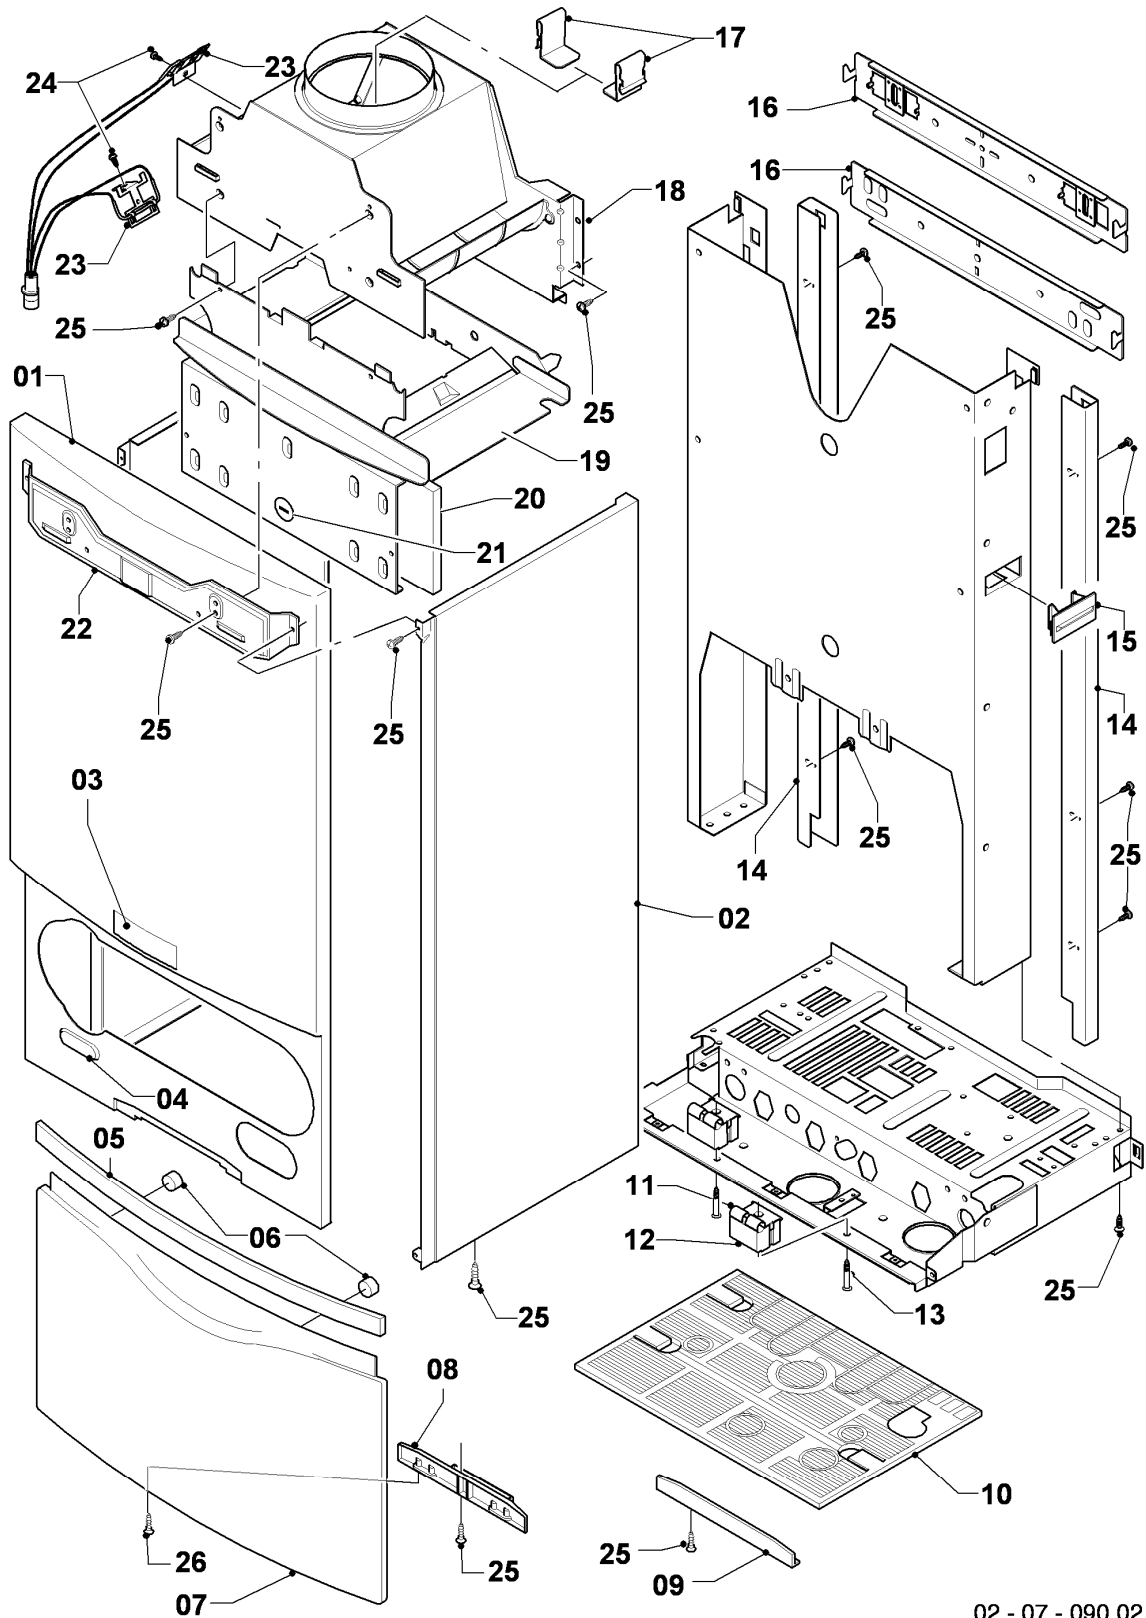

Gas-Wandheizgerät VCW Kamin (incl. atmoTEC)

VCW 254/4-7

07 - Verkleidungsteile

02 - 07 - 090.02

-> zum Ersatzteilkauf bei www.loebbeshop.de <-

Gas-Wandheizgerät VCW Kamin (incl. atmoTEC)

VCW 254/4-7

07 - Verkleidungsteile

Pos.	Teilenummer	Beschreibung	Hinweis, Bemerkung
01	0020039073	Frontblech	mit Pos. 03,04,25
02	0020039074	Seitenblech	mit Pos. 25
03	118096	Firmenschild (alle Typen)	
04	0020068070	Schild Verkaufsbezeichnung (Set)	
05	0020068071	Griff (weiß aluminium)	VCW 254/4-7, mit Pos. 06
06	0020068136	Magnet, Set a 2 St.	
07	0020039076	Klappe	mit Pos. 05,06,08,25
08	0020039077	Scharnier	mit Pos. 25,26
09	-	-	Position entfällt für diese Geräte
10	0020068072	Abdeckung (mit Variorahmen)	VCW 254/4-7
11	0020039079	Halter Schaltkasten	mit Pos. 13
12	0020039080	Abstandshalter	
13	235708	Blechschrabe	
14	0020068074	Abstandhalter Variorahmen li.+re. (Set)	mit Pos. 25
15	0020068076	Clip (Halter ADG)	
16	0020068077	Halter Gerät	
16	0020130588	Befestigungssatz (Schrauben + Dübel)	nicht dargestellt
17	280235	Klips	
18	0020068080	Strömungssicherung 24kW	VCW 254/4-7, mit Pos. 17
19	0020068084	Deckel mit Isolierung 24kW H,L	VCW 254/4-7, Erdgas E+L, mit Pos. 20,21,25
19	0020068085	Deckel mit Isolierung 24kW P	VCW 254/4-7, Flüssiggas P, mit Pos. 20,21,25
20	-	-	siehe Baugruppe 06
21	161240	Schaulochdeckel	
22	0020068086	Halter Strömungssicherung	mit Pos. 25
23	0020073796	Fühler Abgassensor	mit Pos. 24
24	235750	Blechschrabe	
25	0020107695	Schraube (10 St.)	
26	0020107695	Schraube (10 St.)	für Scharniere bis 03/09 (Durchmesser der Bohrung: 4mm)
26	193538	Schraube (10 St.)	für Scharniere ab 03/09 (Durchmesser der Bohrung: 3mm)

-> zum Ersatzteilkauf bei www.loebbeshop.de <-