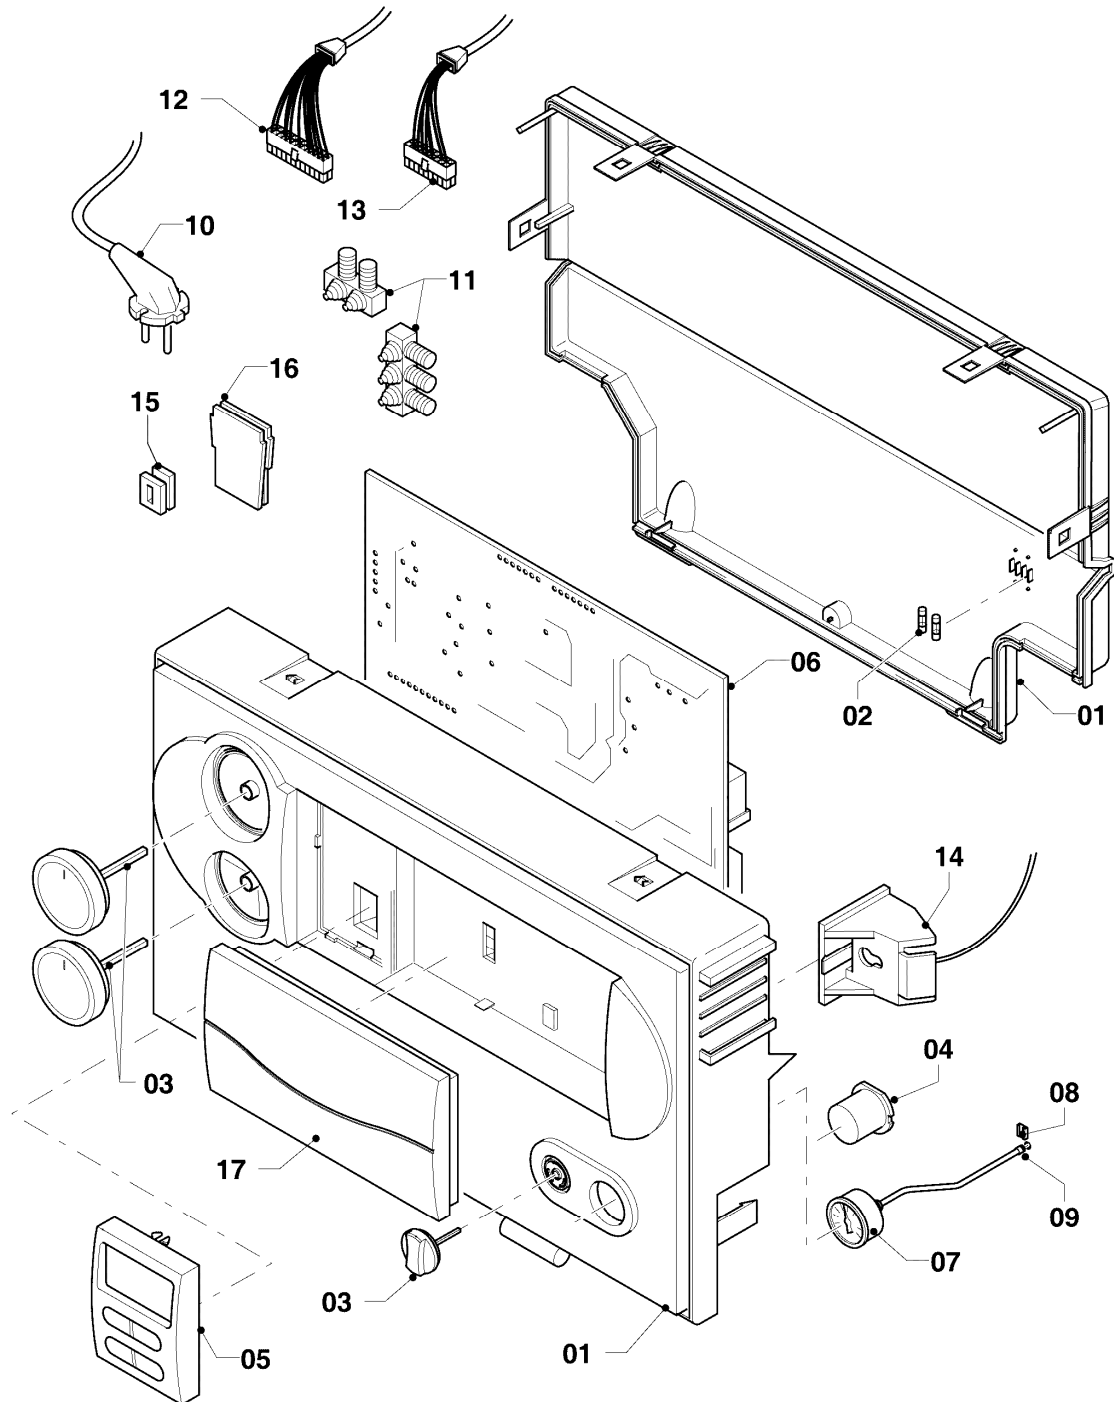

Gas-Wandheizgerät VCW Kamin (incl. atmoTEC)

VCW 254/4-7

12 - Schaltkasten

02-12-051.01

-> zum Ersatzteilkauf bei www.loebbeshop.de <-

Gas-Wandheizgerät VCW Kamin (incl. atmoTEC)

VCW 254/4-7

12 - Schaltkasten

Pos.	Teilenummer	Beschreibung	Hinweis, Bemerkung
01	0020048919	Gehäuse (exclusiv, weiß)	VCW 254/4-7, mit Pos. 02,03
02	0020067507	Sicherung 2,0 A T2H (10 St.)	2,0 AT
03	0020048920	Knopf weiß (excl.), Set a 3 St.	VCW 254/4-7
04	-	-	Position entfällt für diese Geräte
05	0020060811	Display	VCW 254/4-7
06	0020136649	Leiterplatte, Heizwert low NOX	
07	180982	Manometer	mit Pos. 08,09
08	0020107709	Halter	
09	981155	O-Ring (10 St.)	
10	-	-	nicht für Deutschland
11	078533	Zugentlaster, Set	
12	0020128700	Kabelbaum Hydraulik VCW exclusiv	VCW 254/4-7, Gasarmatur, Wasserdrucksensor, VUV, Flügelrad, NTC Warmstart, NTC Brauchwasser
13	0020068075	Kabelbaum Kamin	Ionisationselektrode, Abgassensor, Vor- und Rücklauf-NTC
14	0020041932	Fangband	
15	139438	Stopfen (klein)	
16	0020041940	Stopfen	
17	0020130231	Abdeckung Reglerschacht, weiss	

-> zum Ersatzteilkauf bei www.loebbeshop.de <-