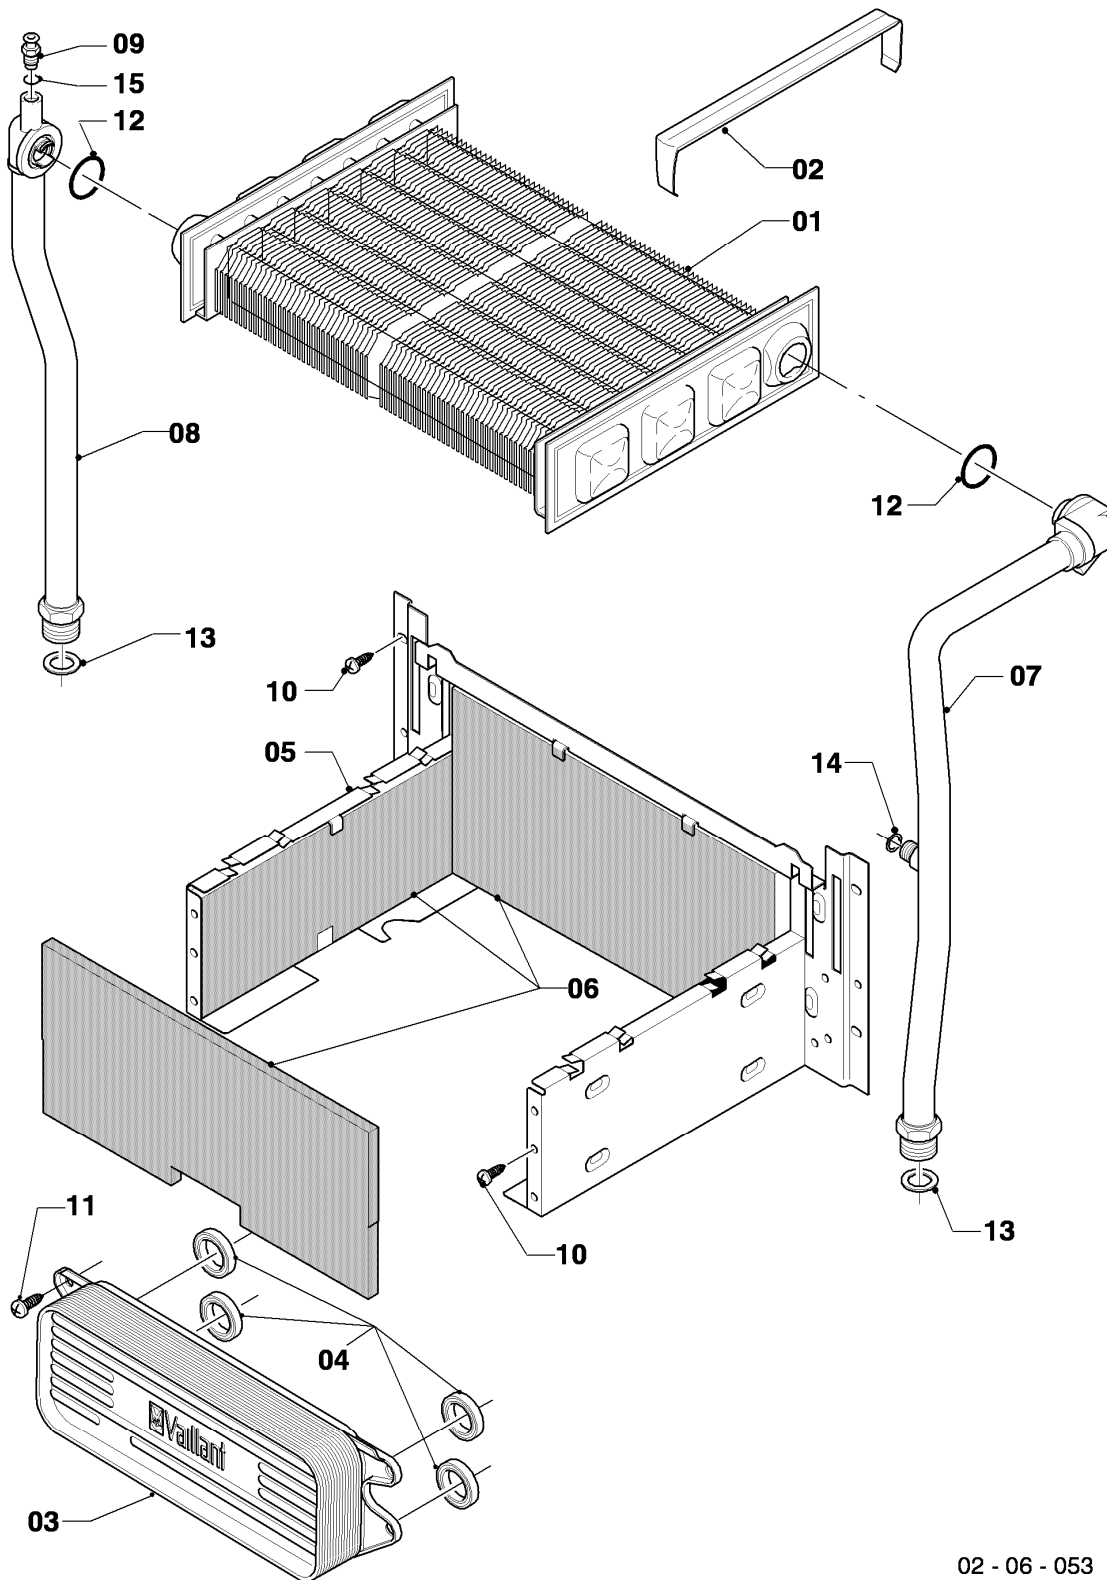

Gas-Wandheizgerät VCW Kamin (incl. atmoTEC)

VCW 254/4-7

06 - Wärmetauscher

02 - 06 - 053

-> zum Ersatzteilkauf bei www.loebbeshop.de <-

Gas-Wandheizgerät VCW Kamin (incl. atmoTEC)

VCW 254/4-7

06 - Wärmetauscher

Pos.	Teilenummer	Beschreibung	Hinweis, Bemerkung
01	065130	Wärmetauscher HW	VCW 254/4-7, mit Pos. 02,12
02	071326	Schornsteinblende	
03	0020025041	Wärmetauscher BW (35 Platten)	VCW 254/4-7, mit Pos. 04,11
04	178969	Rechteckdichtring (10 St.)	
05	117553	Heizschacht	VCW 254/4-7, mit Pos. 06,10
06	0020068069	Isoliermatte Kamin 24kW (Set)	VCW 254/4-7
07	0020068110	Rohr Schnittst.-PWT	VCW 254/4-7, mit Pos. 12,13,14
08	0020068099	Rohr PWT-Schnittst. Kamin	VCW 254/4-7, mit Pos. 09,12,13,15
09	140015	Entlüftungsschraube	mit Pos. 15
10	0020107695	Schraube (10 St.)	
11	178967	Schraube M5 x 18 mm (10 St.)	
12	981170	O-Ring (10 St.)	
13	981140	Rechteckdichtring 3/4 (10 St.)	
14	981146	Rechteckdichtring (10 St.)	
15	981166	O-Ring (10 St.)	

-> zum Ersatzteilkauf bei www.loebbeshop.de <-