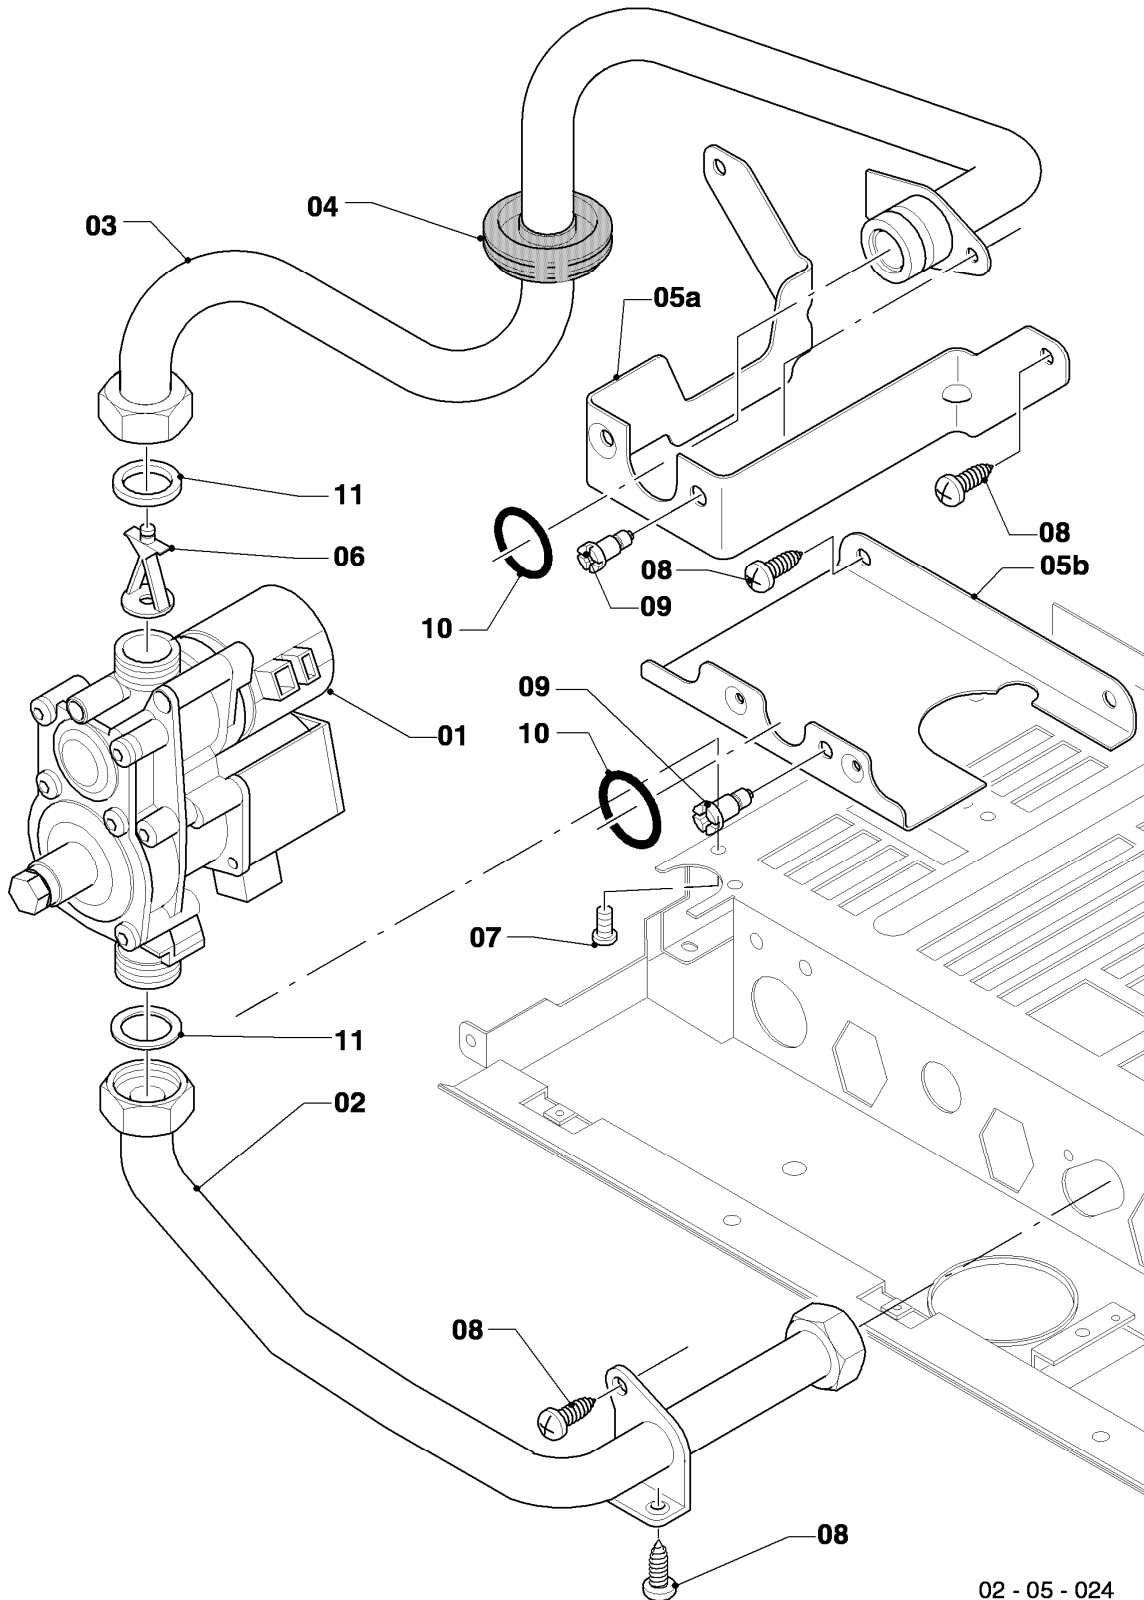

Gas-Wandheizgerät VCW Kamin (incl. atmoTEC)

VCW 254/4-7

05 - Gasarmatur

02 - 05 - 024

-> zum Ersatzteilkauf bei www.loebbeshop.de <-

Gas-Wandheizgerät VCW Kamin (incl. atmoTEC)

VCW 254/4-7

05 - Gasarmatur

Pos.	Teilenummer	Beschreibung	Hinweis, Bemerkung
00	-	-	eine Umrüstung auf Flüssiggas ist für diese Geräte nicht vorgesehen
00	0020068141	Umstellsatz atmoTEC 24kW P->E	VCW 254/4-7, für die Umstellung von P auf E
00	0020068144	Umstellsatz atmoTEC 24kW P->L	VCW 254/4-7, für die Umstellung von P auf L
00	0020070068	Umstellsatz atmoTEC 24kW L->E	VCW 254/4-7, für die Umstellung von L auf E
00	0020070065	Umstellsatz atmoTEC 24kW E->L	VCW 254/4-7, für die Umstellung von E auf L
01	0020053968	Gasarmatur (mit Druckregler)	VCW 254/4-7, Erdgas E, mit Pos. 07,11
01	0020053968	Gasarmatur (mit Druckregler)	VCW 254/4-7, Erdgas L, mit Pos. 07,11
01	0020019992	Gasarmatur	VCW 254/4-7, Flüssiggas P, mit Pos. 07,11
02	0020068049	Rohr Gas Anschluß	mit Pos. 08,11
03	0020068050	Rohr Gas Kamin	mit Pos. 09,10,11
04	-	-	Position entfällt für diese Geräte
05a	0020068056	Halter Anschlussrohr-Brenner	mit Pos. 08
05b	-	-	Position entfällt für diese Geräte
06	-	-	VCW 254/4-7, Erdgas E+L: diese Geräte haben keine Vordüse
06	0020068061	Vordüse 3,40 (hellgrün)	VCW 254/4-7, Flüssiggas P, mit Pos. 11
07	139203	Schraube, (M4x8) DIN 7500	
08	0020107695	Schraube (10 St.)	
09	0020107733	Schraube	
10	0020107693	O-Ring (10 St.)	
11	981142	Rechteckdichtring (10 St.)	

-> zum Ersatzteilkauf bei www.loebbeshop.de <-