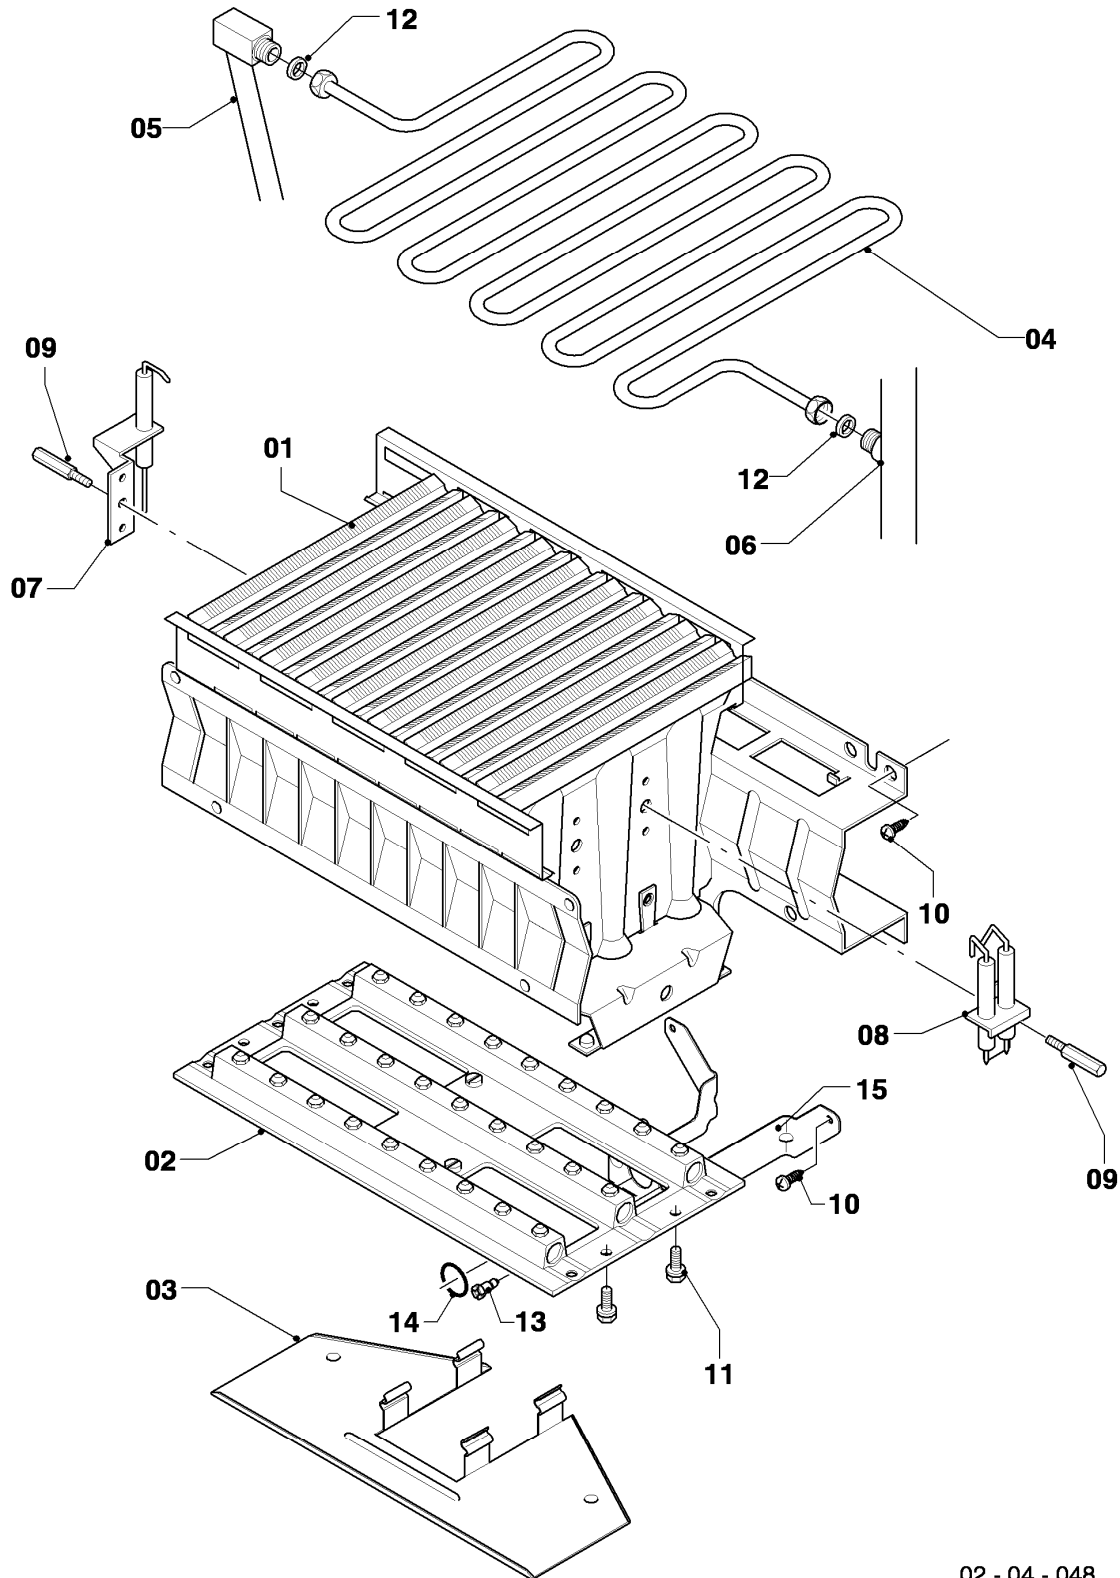

Gas-Wandheizgerät VCW Kamin (incl. atmoTEC)

VCW 254/4-7

04 - Brenner

02 - 04 - 048

-> zum Ersatzteilkauf bei www.loebbeshop.de <-

Gas-Wandheizgerät VCW Kamin (incl. atmoTEC)

VCW 254/4-7

04 - Brenner

Pos.	Teilenummer	Beschreibung	Hinweis, Bemerkung
00	-	-	Gasumstellsätze: siehe Baugruppe 05 Pos. 00
01	0020068030	Brenner Kamin 24kW H,L	VCW 254/4-7, Erdgas E+L, mit Pos. 04,10,11,12,13,14
01	0020068031	Brenner Kamin 24kW P	VCW 254/4-7, Flüssiggas P, mit Pos. 04,10,11,12,13,14
02	0020068038	Düsenstock 24kW H	VCW 254/4-7, Erdgas E, mit Pos. 11,13,14
02	0020068039	Düsenstock 24kW L	VCW 254/4-7, Erdgas L, mit Pos. 11,13,14
02	0020068040	Düsenstock 24kW P	VCW 254/4-7, Flüssiggas P, mit Pos. 11,13,14
03	213232	Strahlungsblech	
04	118597	Rohrschlange	VCW 254/4-7, mit Pos. 12
05	0020068116	Rohr ADG-Brennerkühlung	mit Pos. 12
06	0020068110	Rohr Schnittst.-PWT	VCW 254/4-7, mit Pos. 12
07	0020068043	Elektrode (Überwachung)	mit Pos. 09
08	0020068041	Elektrode (Zündung, inkl. Kabel)	Erdgas E+L, mit Pos. 09
08	0020068042	Elektrode, Zündung (inkl. Kabel)	Flüssiggas P, mit Pos. 09
09	105902	Sechskantschraube (10 St.)	
10	0020107695	Schraube (10 St.)	
11	105839	Sechskantschraube (10 St.)	
12	981146	Rechteckdichtring (10 St.)	
13	0020107733	Schraube	
14	0020107693	O-Ring (10 St.)	
15	0020068056	Halter Anschlussrohr-Brenner	mit Pos. 10

-> zum Ersatzteilkauf bei www.loebbeshop.de <-