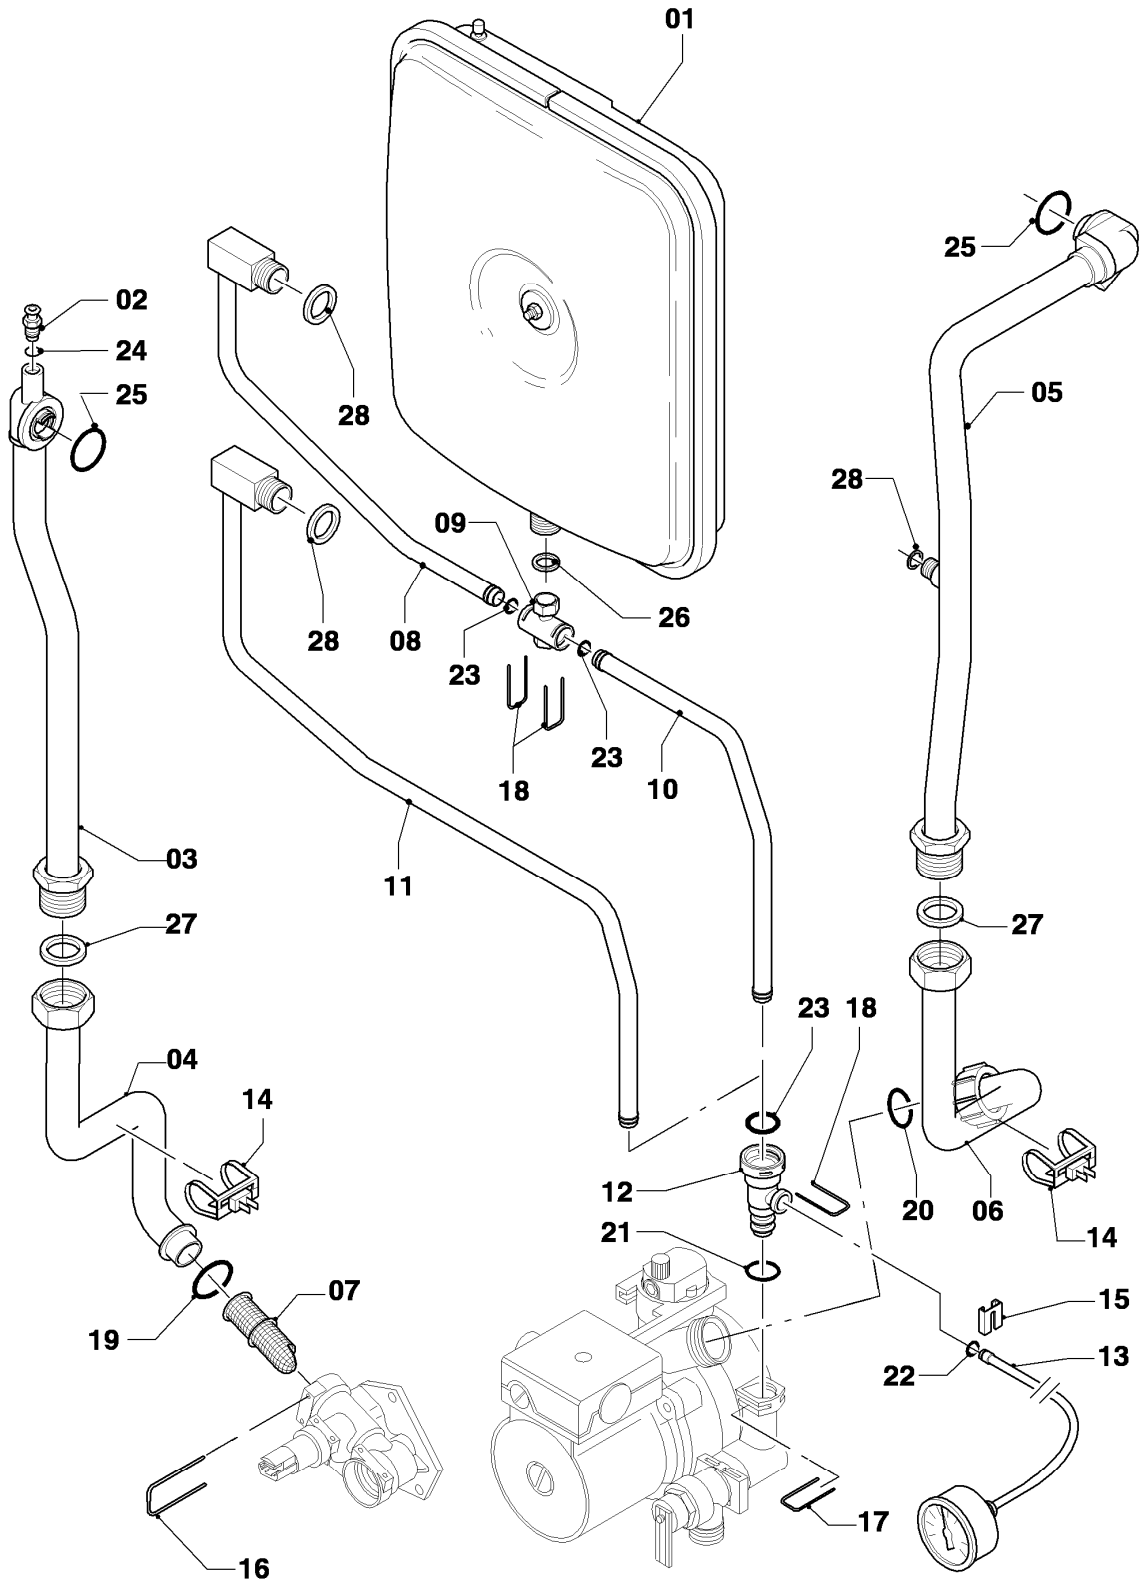

Gas-Wandheizgerät VCW Kamin (incl. atmoTEC)

VCW 254/4-7

08b - Hydraulikteile

02 - 08 - 162

-> zum Ersatzteilkauf bei www.loebbeshop.de <-

Gas-Wandheizgerät VCW Kamin (incl. atmoTEC)

VCW 254/4-7

08b - Hydraulikteile

Pos.	Teilenummer	Beschreibung	Hinweis, Bemerkung
01	0020051470	Ausdehnungsgefäß 12 ltr.	mit Pos. 26
02	140015	Entlüftungsschraube	mit Pos. 24
03	0020068099	Rohr PWT-Schnittst. Kamin	VCW 254/4-7, mit Pos. 02,24,25,27
04	0020068104	Rohr Verteiler-Schnittst.	mit Pos. 16,19,27
05	0020068110	Rohr Schnittst.-PWT	VCW 254/4-7, mit Pos. 25,27,28
06	0020130764	Rohr Pumpe-Schnittst.	mit Pos. 20,27
07	179030	Sieb	mit Pos. 16,19
08	0020068116	Rohr ADG-Brennerkühlung	mit Pos. 18,23,28
09	0020068119	Adapter	mit Pos. 18,23,26
10	0020068114	Rohr ADG	mit Pos. 18,23
11	-	-	nicht für diese Geräte
12	0020068118	Adapter Manometer 10/12	mit Pos. 15,17,18,21,22,23
13	180982	Manometer	mit Pos. 15,22
14	0020068120	Fühler (NTC, 19mm)	
15	0020107709	Halter	
16	178992	Klammer (10 St.)	
17	0020107694	Klammer (5 St.)	
18	0020068126	Klammer (10 St.)	
19	193537	O-Ring (10 St.)	
20	193539	O-Ring (10 St.)	
21	178993	O-Ring (10 St.)	
22	981155	O-Ring (10 St.)	
23	0020068130	O-Ring (10 St.)	
24	981166	O-Ring (10 St.)	
25	981170	O-Ring (10 St.)	
26	981149	Rechteckdichtring (10 St.)	
27	981140	Rechteckdichtring 3/4 (10 St.)	
28	981146	Rechteckdichtring (10 St.)	

-> zum Ersatzteilkauf bei www.loebbeshop.de <-