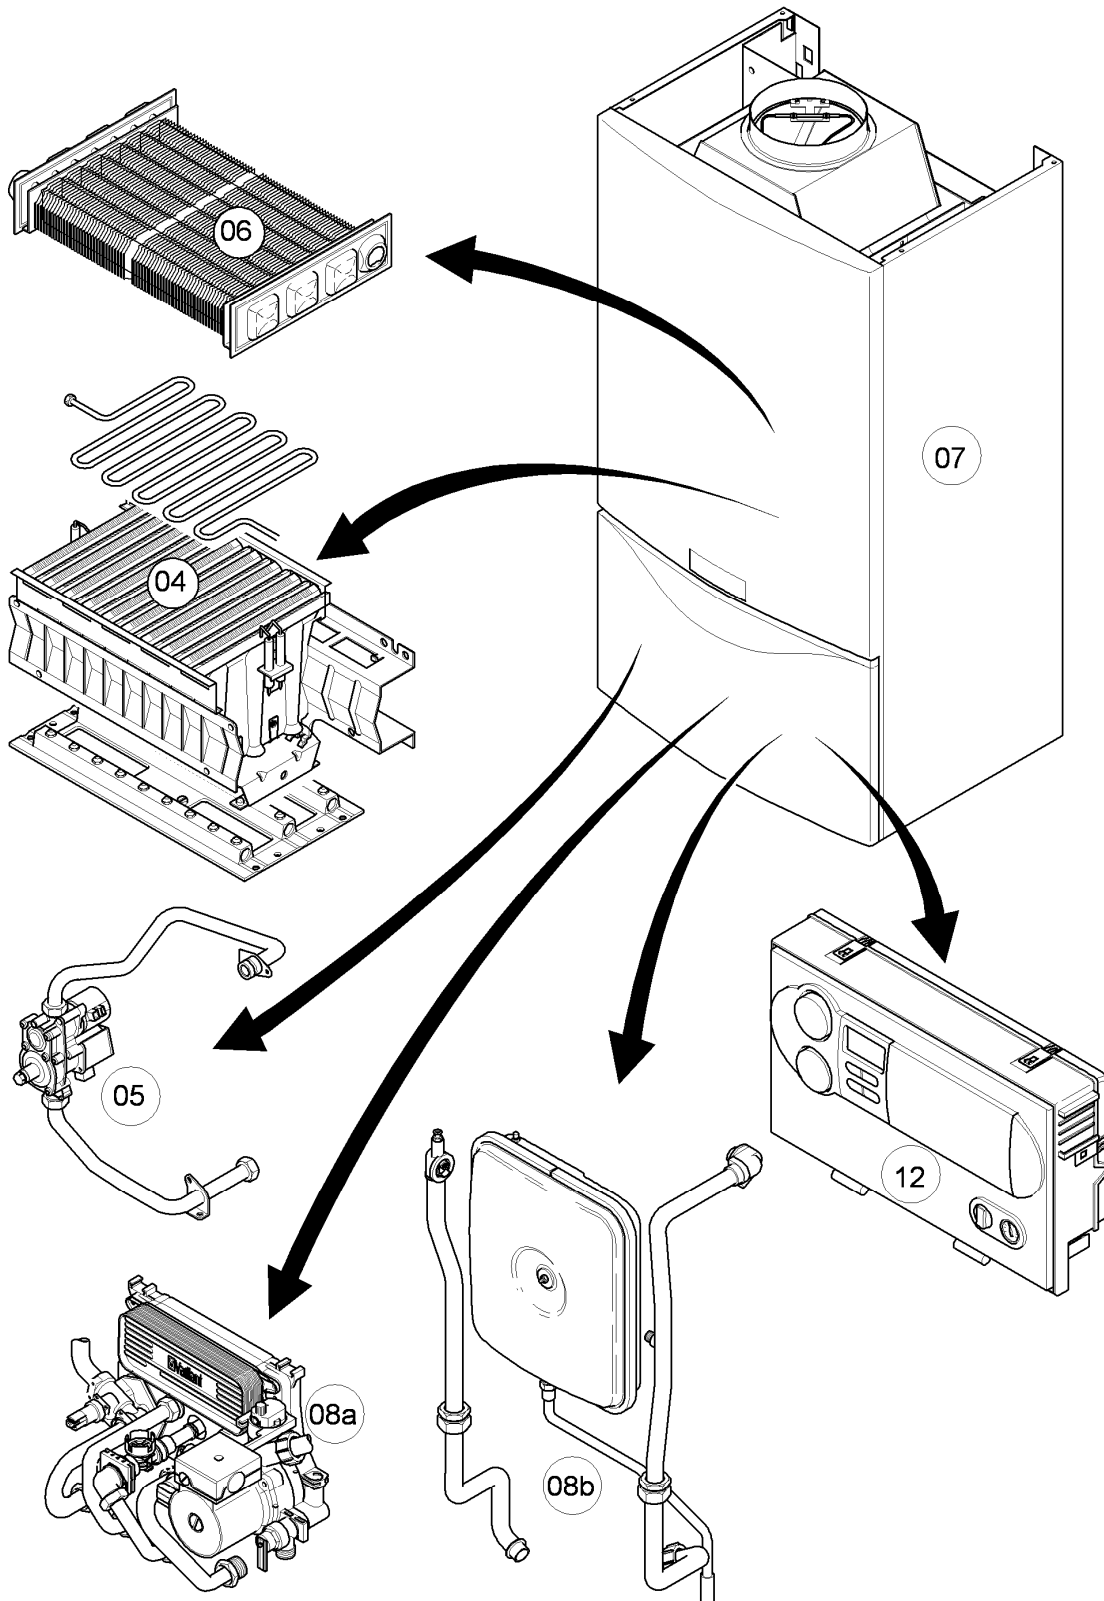

Gas-Wandheizgerät VCW Kamin (incl. atmoTEC)

VCW 254/4-7

Baugruppenübersicht

02 - 00 - 089.01

-> zum Ersatzteilkauf bei www.loebbeshop.de <-

Gas-Wandheizgerät VCW Kamin (incl. atmoTEC)

VCW 254/4-7

Baugruppenübersicht

VCW 254/4-7

04 - Brenner

| Pos. | Teilenummer | Beschreibung | Hinweis, Bemerkung |
|------|-------------|----------------------------------|---|
| 00 | - | - | Gasumstellsätze: siehe Baugruppe 05 Pos. 00 |
| 01 | 0020068030 | Brenner Kamin 24kW H,L | VCW 254/4-7, Erdgas E+L, mit Pos. 04,10,11,12,13,14 |
| 01 | 0020068031 | Brenner Kamin 24kW P | VCW 254/4-7, Flüssiggas P, mit Pos. 04,10,11,12,13,14 |
| 02 | 0020068038 | Düsenstock 24kW H | VCW 254/4-7, Erdgas E, mit Pos. 11,13,14 |
| 02 | 0020068039 | Düsenstock 24kW L | VCW 254/4-7, Erdgas L, mit Pos. 11,13,14 |
| 02 | 0020068040 | Düsenstock 24kW P | VCW 254/4-7, Flüssiggas P, mit Pos. 11,13,14 |
| 03 | 213232 | Strahlungsblech | |
| 04 | 118597 | Rohrschlange | VCW 254/4-7, mit Pos. 12 |
| 05 | 0020068116 | Rohr ADG-Brennerkühlung | mit Pos. 12 |
| 06 | 0020068110 | Rohr Schnittst.-PWT | VCW 254/4-7, mit Pos. 12 |
| 07 | 0020068043 | Elektrode (Überwachung) | mit Pos. 09 |
| 08 | 0020068041 | Elektrode (Zündung, inkl. Kabel) | Erdgas E+L, mit Pos. 09 |
| 08 | 0020068042 | Elektrode, Zündung (inkl. Kabel) | Flüssiggas P, mit Pos. 09 |
| 09 | 105902 | Sechskantschraube (10 St.) | |
| 10 | 0020107695 | Schraube (10 St.) | |
| 11 | 105839 | Sechskantschraube (10 St.) | |
| 12 | 981146 | Rechteckdichtring (10 St.) | |
| 13 | 0020107733 | Schraube | |
| 14 | 0020107693 | O-Ring (10 St.) | |
| 15 | 0020068056 | Halter Anschlussrohr-Brenner | mit Pos. 10 |