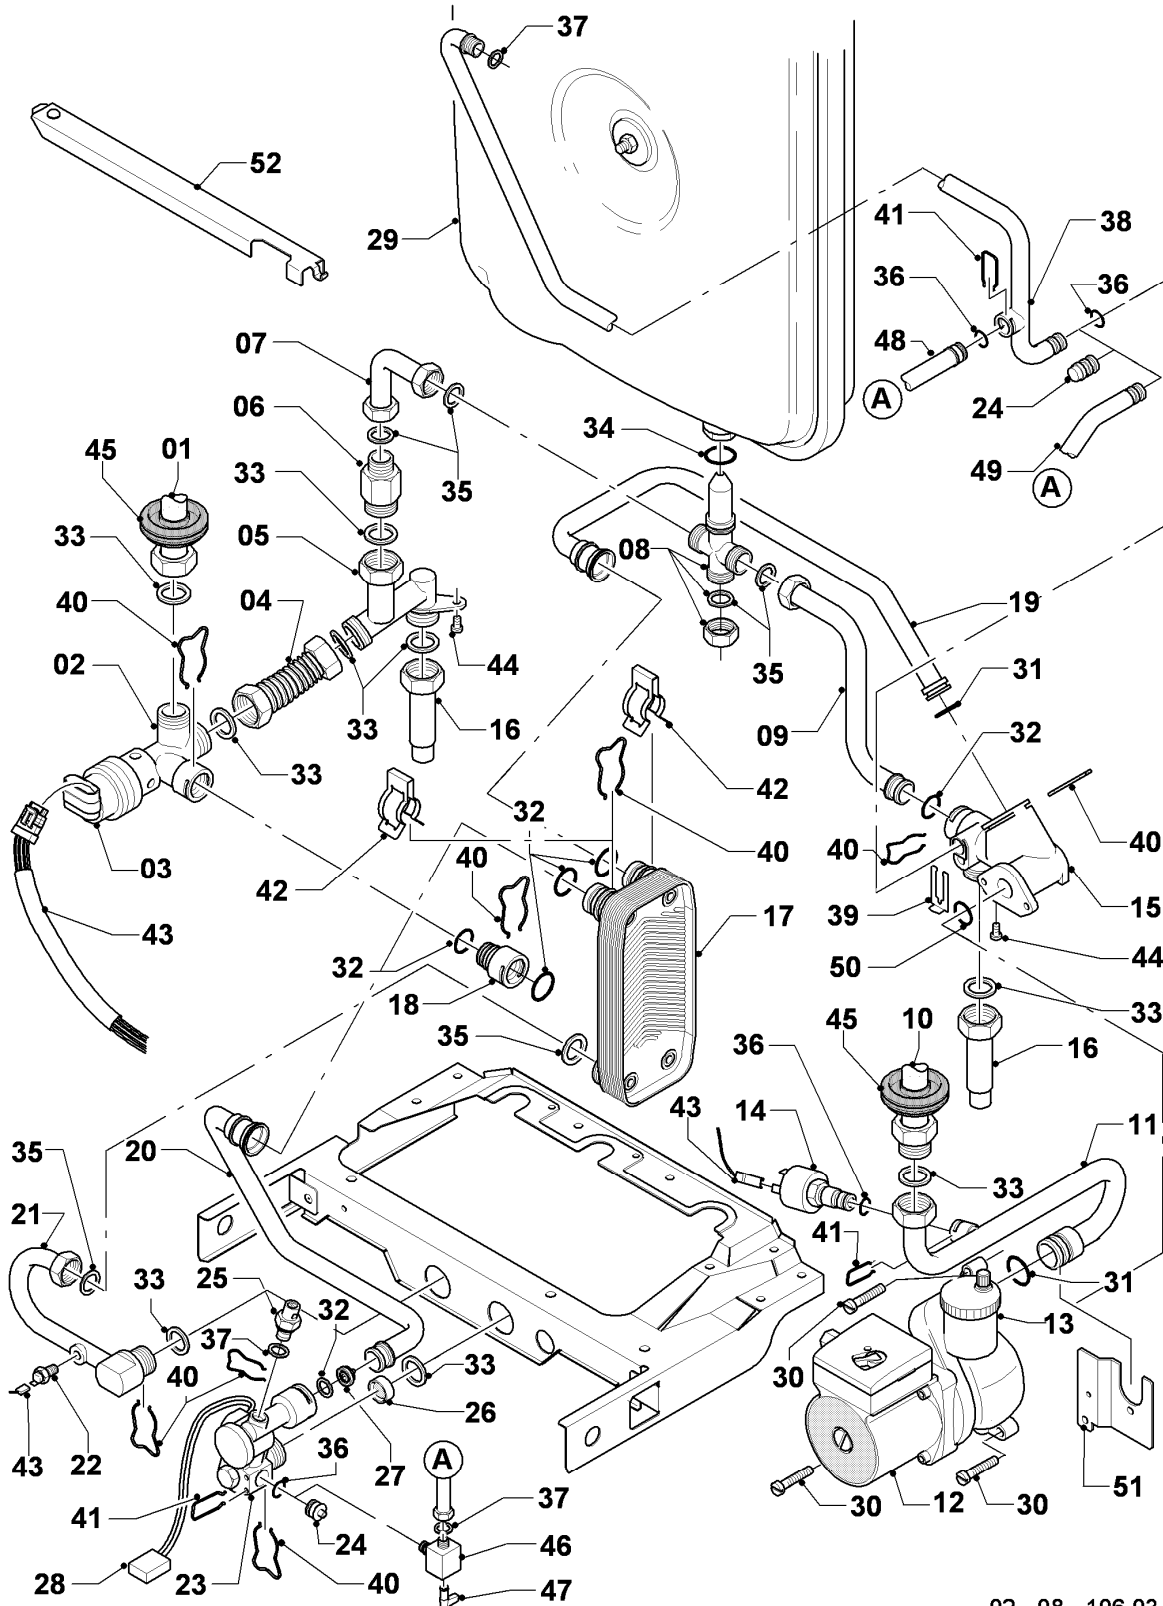

Gas-Wandheizgerät VCW Kamin (incl. atmoTEC)

VCW 254/3-E

08 - Hydraulikteile

02 - 08 - 106.03

-> zum Ersatzteilkauf bei www.loebbeshop.de <-

Gas-Wandheizgerät VCW Kamin (incl. atmoTEC)

VCW 254/3-E

08 - Hydraulikteile

Pos.	Teilenummer	Beschreibung	Hinweis, Bemerkung
00	981053	Dichtungssatz	nicht dargestellt, für Hydraulik
01	022684	Rohr	VCW 254/3-E, mit Pos. 33
02	252457	Vorrangumschaltventil	mit Pos. 03, 32, 33, 40
03	140429	Stellantrieb für VU-Ventil	
04	022691	Rohr	mit Pos. 33
05	081694	Anschlussstück	mit Pos. 33
06	150250	Überströmventil	2,5m, mit Pos. 33, 35
06	150248	Überströmventil	1,7m, mit Pos. 33, 35
06	150249	Überströmventil	3,5m, mit Pos. 33, 35
07	022504	Rohr	mit Pos. 35
08	129265	T-Stück	mit Pos. 34, 35
09	022503	Rohr	mit Pos. 32, 35
10	022694	Rohr	VCW 254/3-E, mit Pos. 33
11	022501	Rohr	mit Pos. 31, 33, 36, 41
12	160950	Pumpe	mit Pos. 13, 31, 46
13	061707	Schnellentlüfter	
14	712087	Drucksensor	mit Pos. 36, 41
15	081695	Anschlussstück	mit Pos. 31, 32, 39, 40
16	022527	Rohr	mit Pos. 33
17	065132	Wärmetauscher BW (38 Platten)	mit Pos. 32, 35, 40, 42
18	081696	Anschlussstück	mit Pos. 32
19	022502	Rohr	mit Pos. 31, 32
20	022506	Rohr	mit Pos. 32, 42
21	022505	Rohr	mit Pos. 22, 33, 35
22	252805	Fühler (NTC)	
23	194839	Flügelrad Aqua-Sensor	mit Pos. 24,25,26,27,28,32,33,37,40,41
24	-	-	Position entfällt für diese Geräte
25	014692	Ventil Überdruck	mit Pos. 37
26	074514	Sieb	
27	012975	Wassermengenbegrenzer 8,1l/min	VCW 254/3-E, E,LL (H,L), 8,1 l
27	012984	Wassermengenbegrenzer 7,3l/min	VCW 254/3-E, P (PB), 7,3 l
28	711933	Sensor , Hall-Sensor	
29	181022	Ausdehnungsgefäß 12 ltr.	mit Pos. 34

-> zum Ersatzteilkauf bei www.loebbeshop.de <-