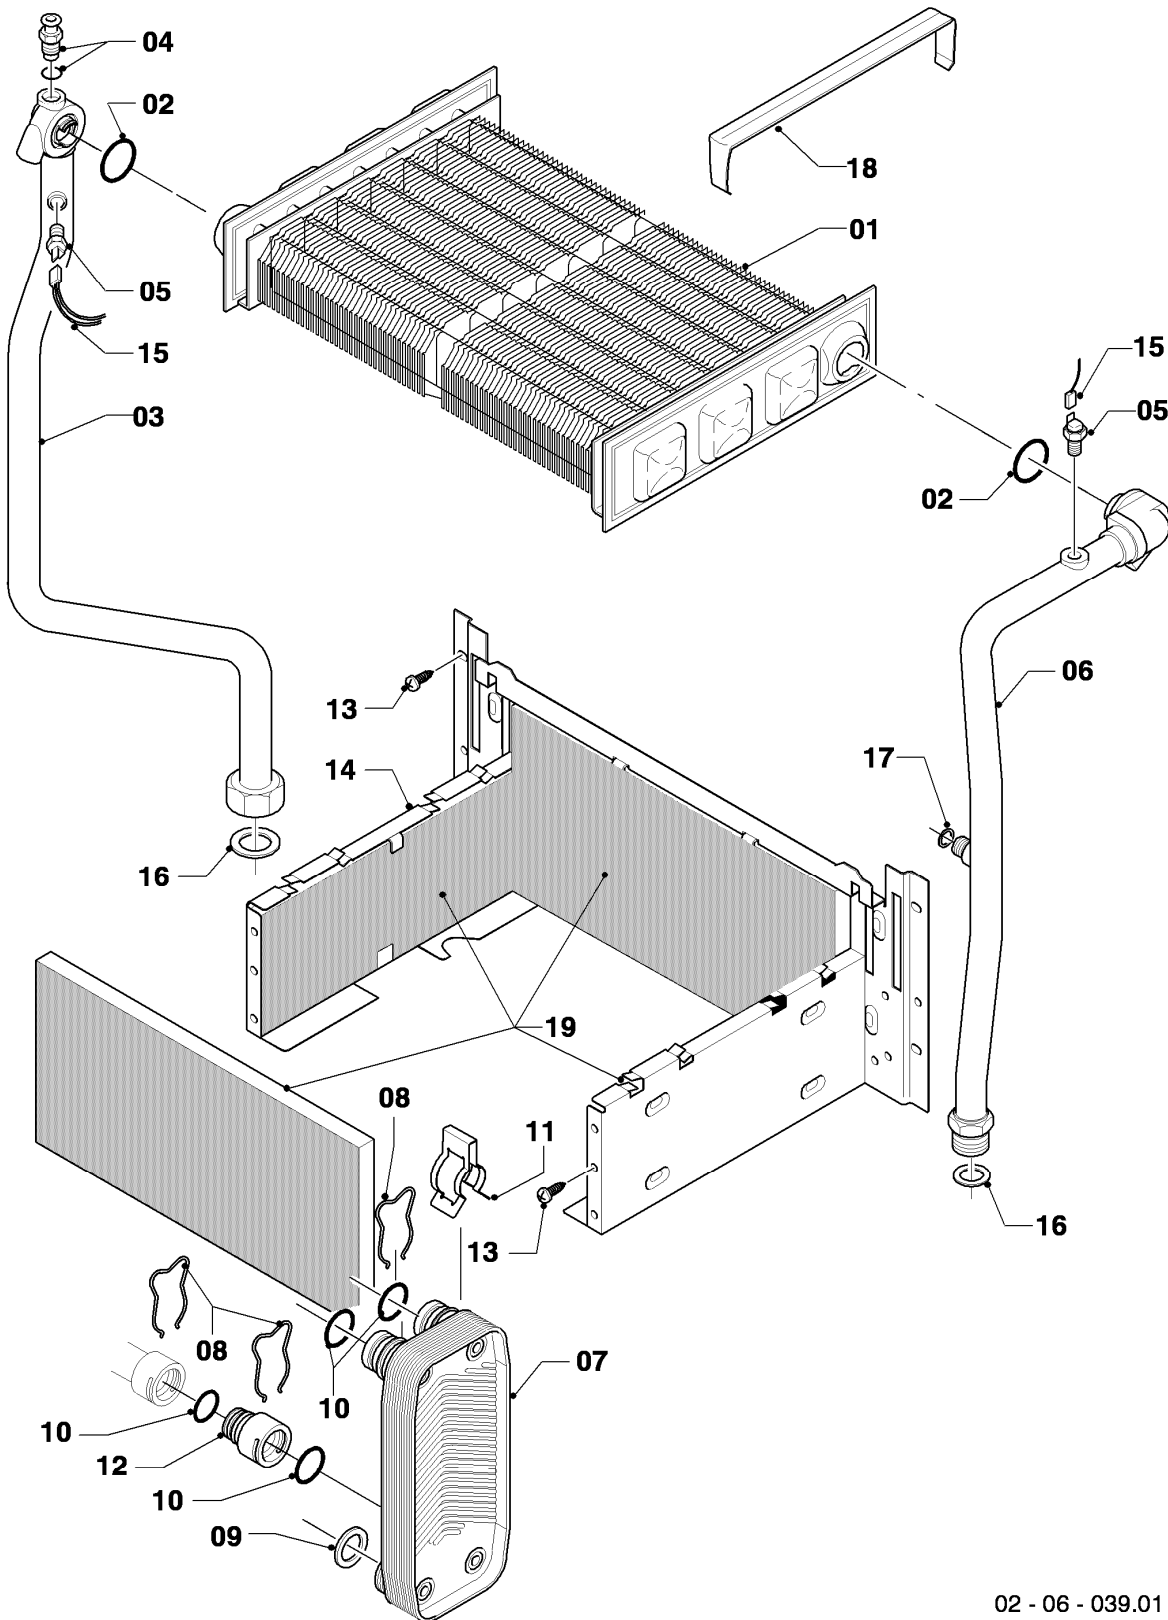

Gas-Wandheizgerät VCW Kamin (incl. atmoTEC)

VCW 254/3-E

06 - Wärmetauscher

02 - 06 - 039.01

-> zum Ersatzteilkauf bei www.loebbeshop.de <-

Gas-Wandheizgerät VCW Kamin (incl. atmoTEC)

VCW 254/3-E

06 - Wärmetauscher

Pos.	Teilenummer	Beschreibung	Hinweis, Bemerkung
01	065130	Wärmetauscher HW	VCW 254/3-E, mit Pos. 02, 18
02	981170	O-Ring (10 St.)	
03	022684	Rohr	VCW 254/3-E, mit Pos. 02, 04, 05, 16
04	140015	Entlüftungsschraube	
05	252805	Fühler (NTC)	
06	022694	Rohr	VCW 254/3-E, mit Pos. 02, 05, 16, 17
07	065132	Wärmetauscher BW (38 Platten)	mit Pos. 08, 09, 10, 11
08	219622	Klemmfeder (10 St.)	
09	981142	Rechteckdichtring (10 St.)	
10	981163	O-Ring (10 St.)	
11	219636	Klammer, Set a 2 St.	
12	081696	Anschlussstück	mit Pos. 10
13	0020107695	Schraube (10 St.)	
14	117553	Heizschacht	VCW 254/3-E, mit Pos. 19
15	256194	Kabelbaum	
16	981140	Rechteckdichtring 3/4 (10 St.)	
17	981146	Rechteckdichtring (10 St.)	
18	071326	Schornsteinblende	
19	0020068069	Isoliermatte Kamin 24kW (Set)	VCW 254/3-E

-> zum Ersatzteilkauf bei www.loebbeshop.de <-