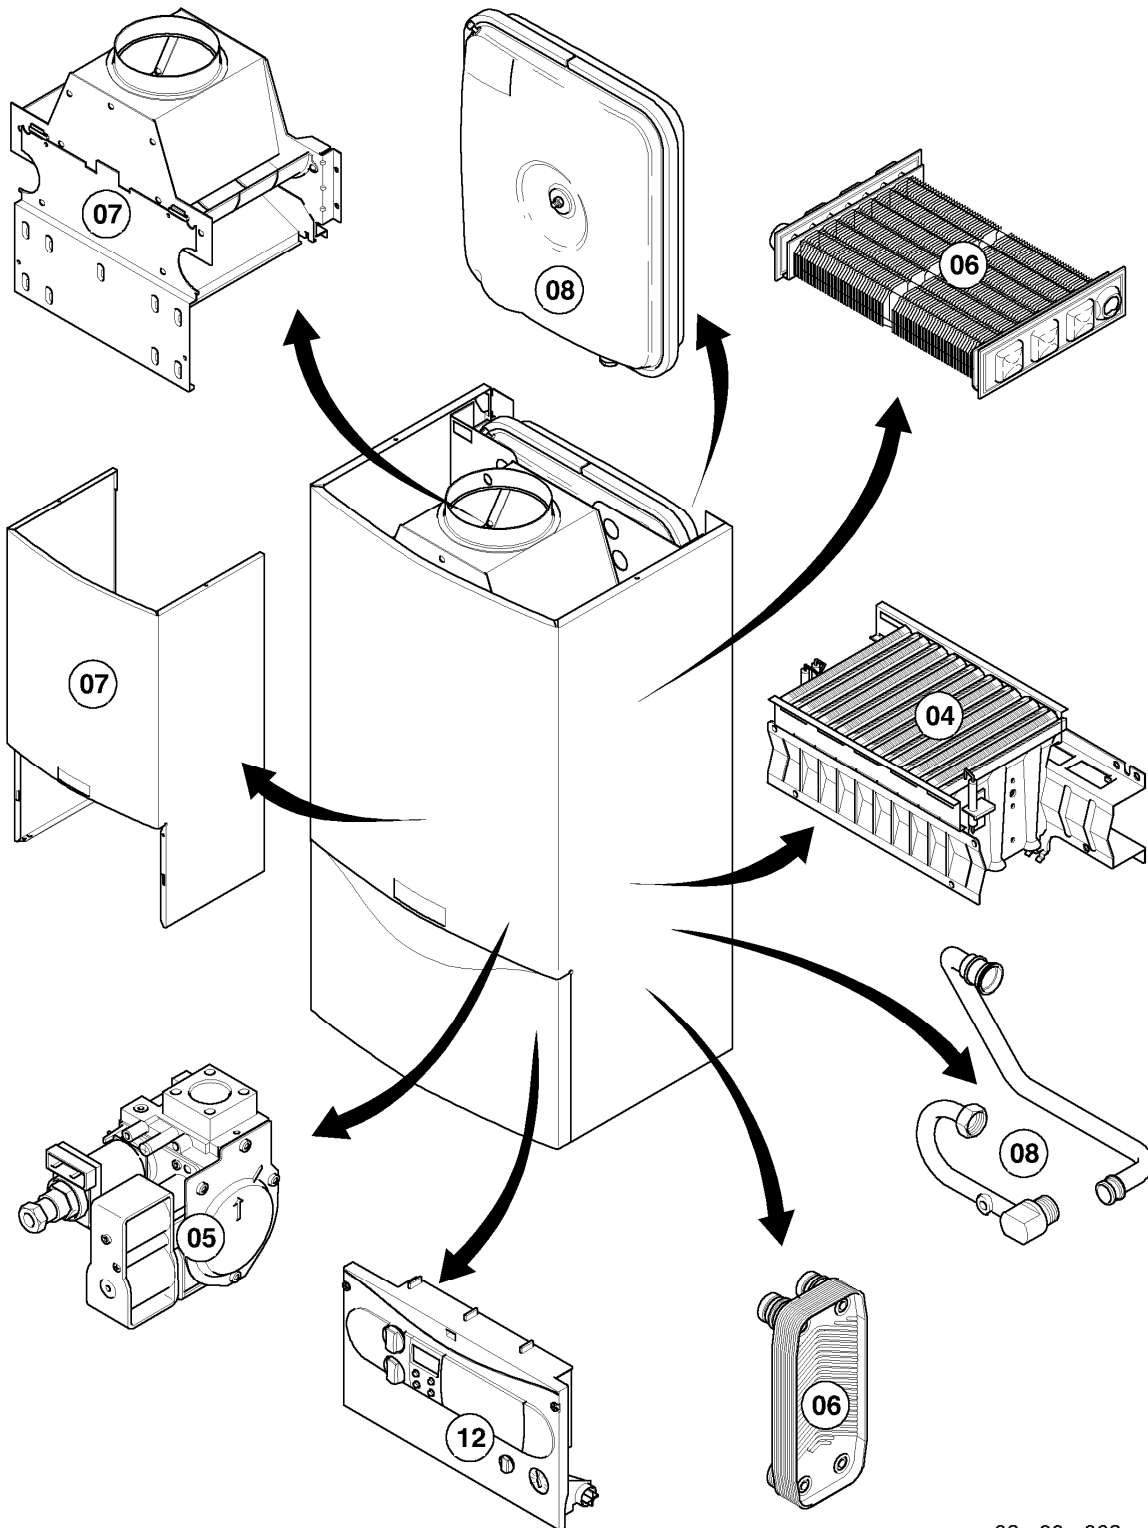

# Gas-Wandheizgerät VCW Kamin (incl. atmoTEC)

VCW 254/3-E

Baugruppenübersicht

02 - 00 - 062

-> zum Ersatzteilkauf bei [www.loebbeshop.de](http://www.loebbeshop.de) <-

## Gas-Wandheizgerät VCW Kamin (incl. atmoTEC)

VCW 254/3-E

Baugruppenübersicht

| Pos. | Baugruppe         |
|------|-------------------|
| 04   | Brenner           |
| 05   | Gasregelteile     |
| 06   | Wärmetauscher     |
| 07   | Verkleidungsteile |
| 08   | Hydraulikteile    |
| 12   | Schaltkasten      |