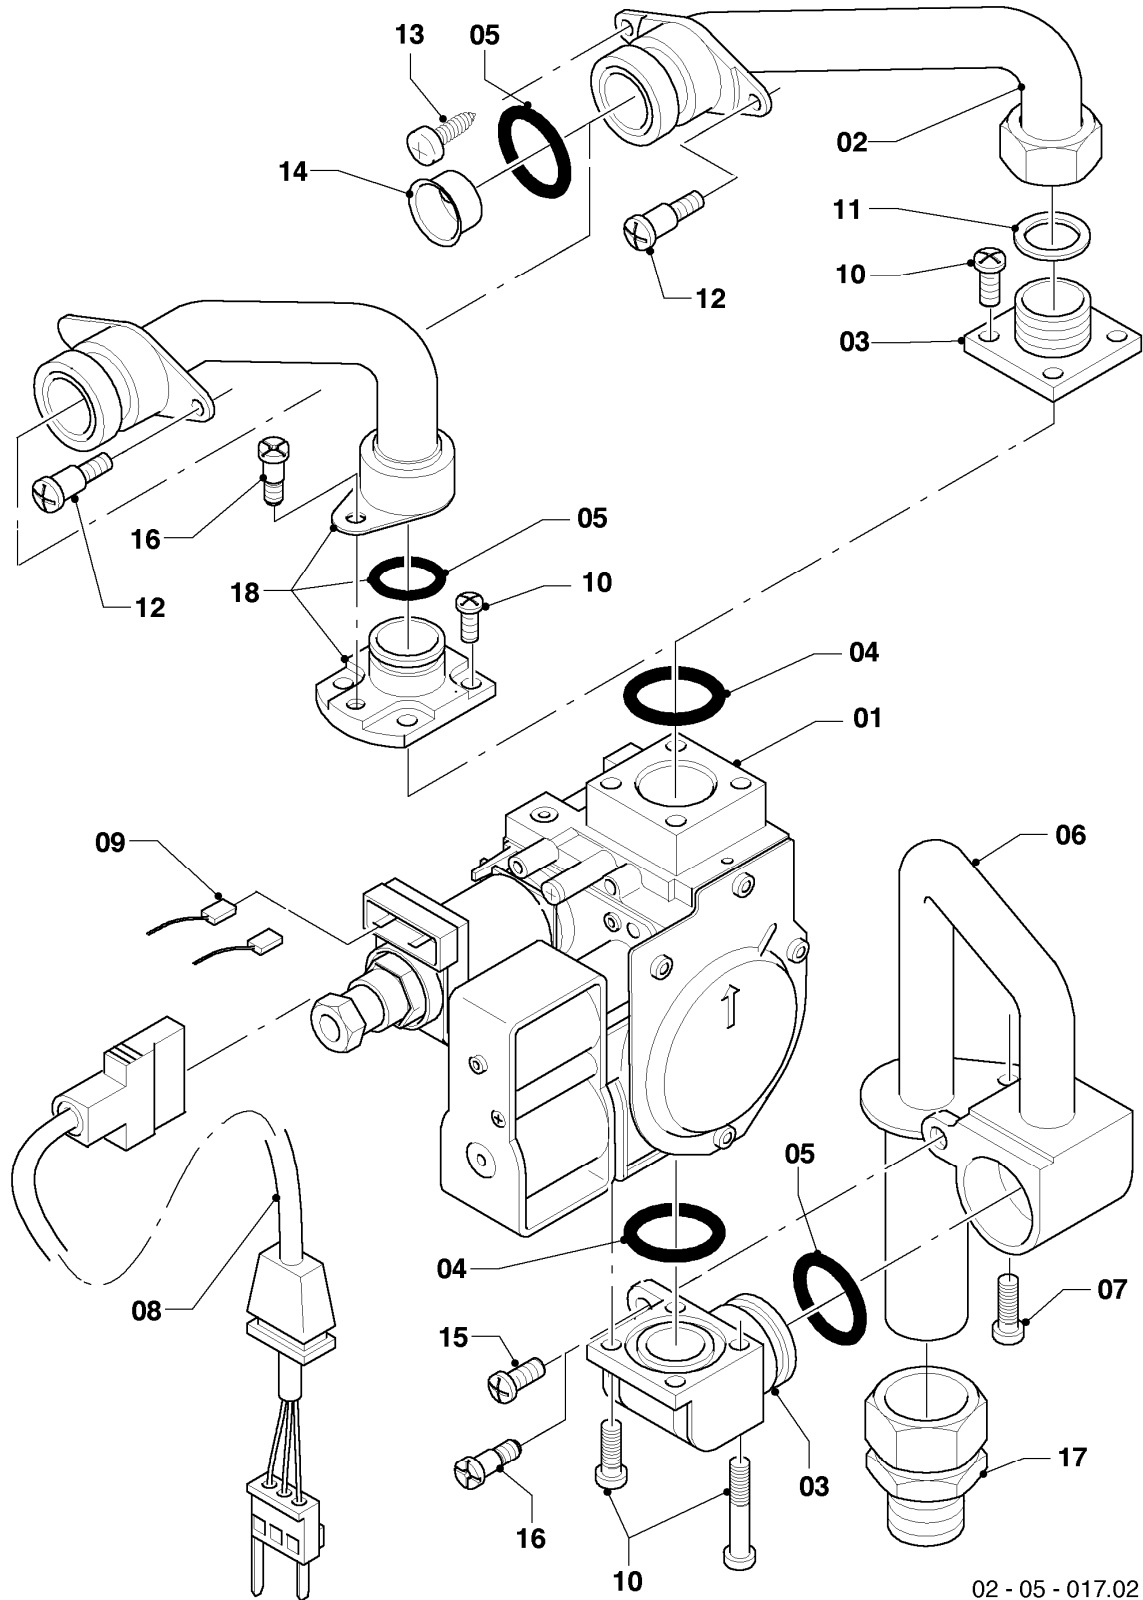

Gas-Wandheizgerät VCW Kamin (incl. atmoTEC)

VCW 254/3-E

05 - Gasregelteile

02-05-017.02

-> zum Ersatzteilkauf bei www.loebbeshop.de <-

Gas-Wandheizgerät VCW Kamin (incl. atmoTEC)

VCW 254/3-E

05 - Gasregelteile

Pos.	Teilenummer	Beschreibung	Hinweis, Bemerkung
01	053519	Gasarmatur	E,LL (H,L), mit Pos. 04
01	053524	Gasarmatur	P (PB), mit Pos. 04
02	-	-	nicht mehr lieferbar, siehe Pos. 18
03	081697	Anschlussstück	mit Pos. 04, 05, 11
04	982319	O-Ring 'D'	
05	0020107693	O-Ring (10 St.)	
06	022508	Rohr	mit Pos. 05
07	118937	Flachkopfschraube (M 5x12)	
08	256190	Kabelbaum (Gasarmatur)	
09	256194	Kabelbaum	
10	105904	Zylinderschraube (Set)	
11	981142	Rechteckdichtring (10 St.)	
12	0020107733	Schraube	
13	0020107695	Schraube (10 St.)	
14	049729	Vordüse 2 x 4,80	E,LL (H,L)
14	049608	Vordüse 2 x 3,25	P (PB)
15	-	-	nicht mehr lieferbar, siehe Pos. 16
16	111979	Formschraube (5 St.)	
17	0020107735	Verschraubung	3/4 auf 1/2
17	080074	Quetschverschraubung 3/4	3/4
18	0020058188	Rohr	mit Pos. 04, 16

-> zum Ersatzteilkauf bei www.loebbeshop.de <-