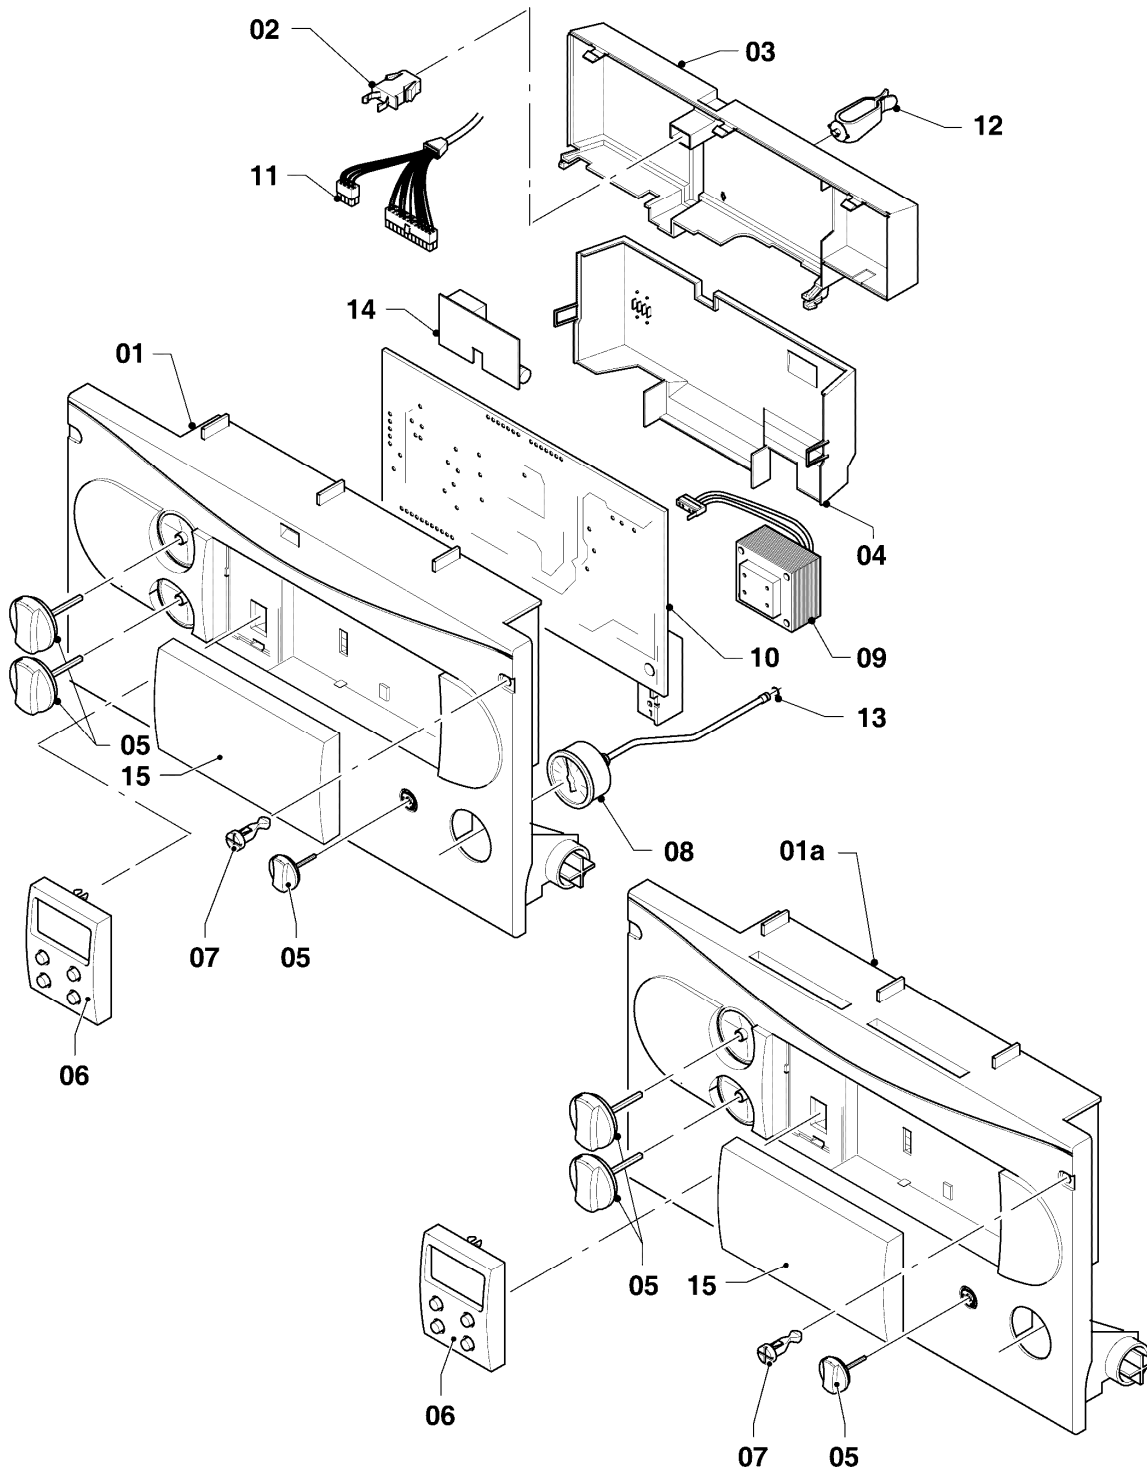

Gas-Wandheizgerät VCW Kamin (incl. atmoTEC)

VCW 254/3-E

12 - Schaltkasten

02-12-041.03

-> zum Ersatzteilkauf bei www.loebbeshop.de <-

Gas-Wandheizgerät VCW Kamin (incl. atmoTEC)

VCW 254/3-E

12 - Schaltkasten

Pos.	Teilenummer	Beschreibung	Hinweis, Bemerkung
00	252629	Steckverbinder (Rast 5, 6-polig)	nicht dargestellt
00	078539	Fangband	nicht dargestellt
01	-	-	nicht mehr lieferbar, als Ersatz Pos. 01a mit 078345 bestellen
01a	295260	Gehäuse (Vorderteil)	mit Pos. 05, 07, 15
02	088734	Verschluss	nur für Pos. 01
03	-	-	nicht einzeln lieferbar
04	136882	Gehäuse Rückwand, Unterteil	
05	114289	Knopf platin, Set a 3 St.	
06	509182	Leiterplatte (Display)	
07	132925	Bolzen (10 St.)	
08	101271	Manometer	mit Pos. 13
09	287450	Transformator	
10	130819	Leiterplatte	
10	0020067507	Sicherung 2,0 A T2H (10 St.)	2,0 AT, nicht dargestellt
10	251961	Sicherung 1,25A T (10 St.)	1,25 AT, nicht dargestellt
11	256194	Kabelbaum	
12	-	-	Position entfällt für diese Geräte
13	981155	O-Ring (10 St.)	
14	-	-	Position entfällt für diese Geräte
15	0020130490	Abdeckung Reglerschacht, silber	

-> zum Ersatzteilkauf bei www.loebbeshop.de <-