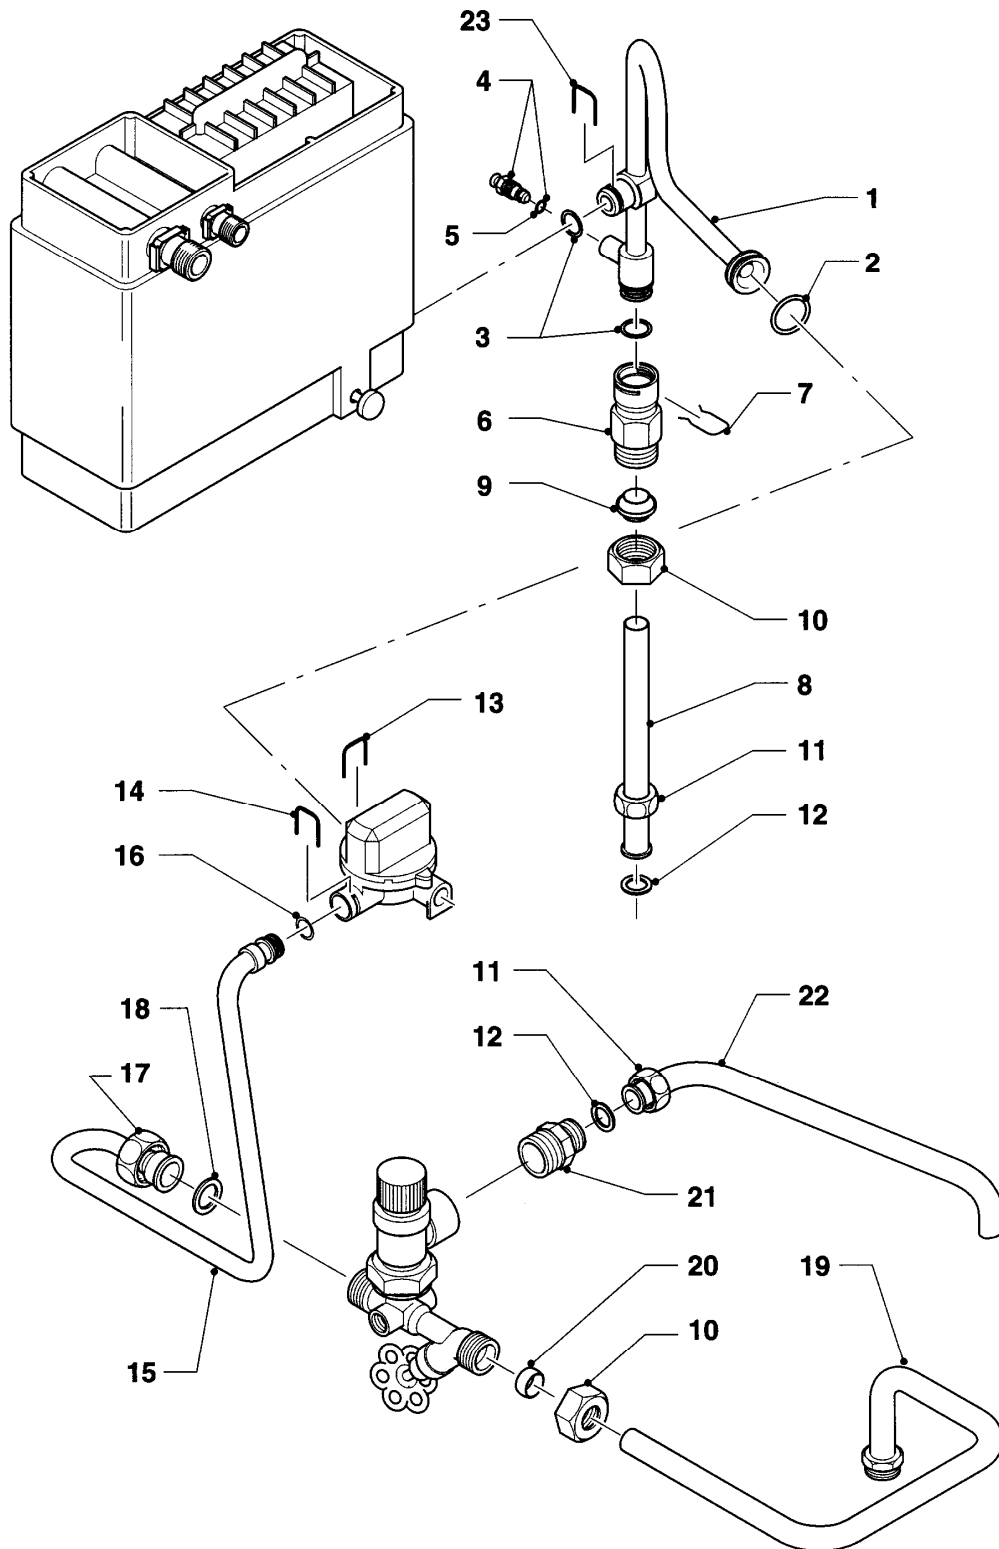

Gas-Wandheizgerät VCW Kamin (incl. atmoTEC)

VCW 254/2 XE

08b - Hydraulikteile (Zirkulation)

02 - 06 - 014 - 01

-> zum Ersatzteilkauf bei www.loebbeshop.de <-

Gas-Wandheizgerät VCW Kamin (incl. atmoTEC)

VCW 254/2 XE

08b - Hydraulikteile (Zirkulation)

Pos.	Teilenummer	Beschreibung	Hinweis, Bemerkung
01	080295	Rohr	mit Pos. 02 - 05
02	981170	O-Ring (10 St.)	
03	981163	O-Ring (10 St.)	
04	140015	Entlüftungsschraube	
05	981166	O-Ring (10 St.)	
06	150234	Überstromventil	mit Pos. 03, 07
07	126158	Klemmfeder	
08	080297	Rohr	mit Pos. 09 - 12
09	980471	Dichtung	
10	111214	Überwurfmutter	
11	111309	Überwurfmutter	
12	981143	Rechteckdichtring (10 St.)	
13	154149	Bügel	
14	0020107708	Klammer	Noryl
14	154181	Bügel	Draht
15	080294	Rohr	mit Pos. 16 - 18
16	981165	O-Ring (10 St.)	
17	111320	Überwurfmutter	
18	981140	Rechteckdichtring 3/4 (10 St.)	
19	080293	Rohr	mit Pos. 10, 20
20	980410	Dichtring	
21	082072	Doppelnippel	
22	080296	Rohr	mit Pos. 11, 12
23	154159	Bügel	

-> zum Ersatzteilkauf bei www.loebbeshop.de <-