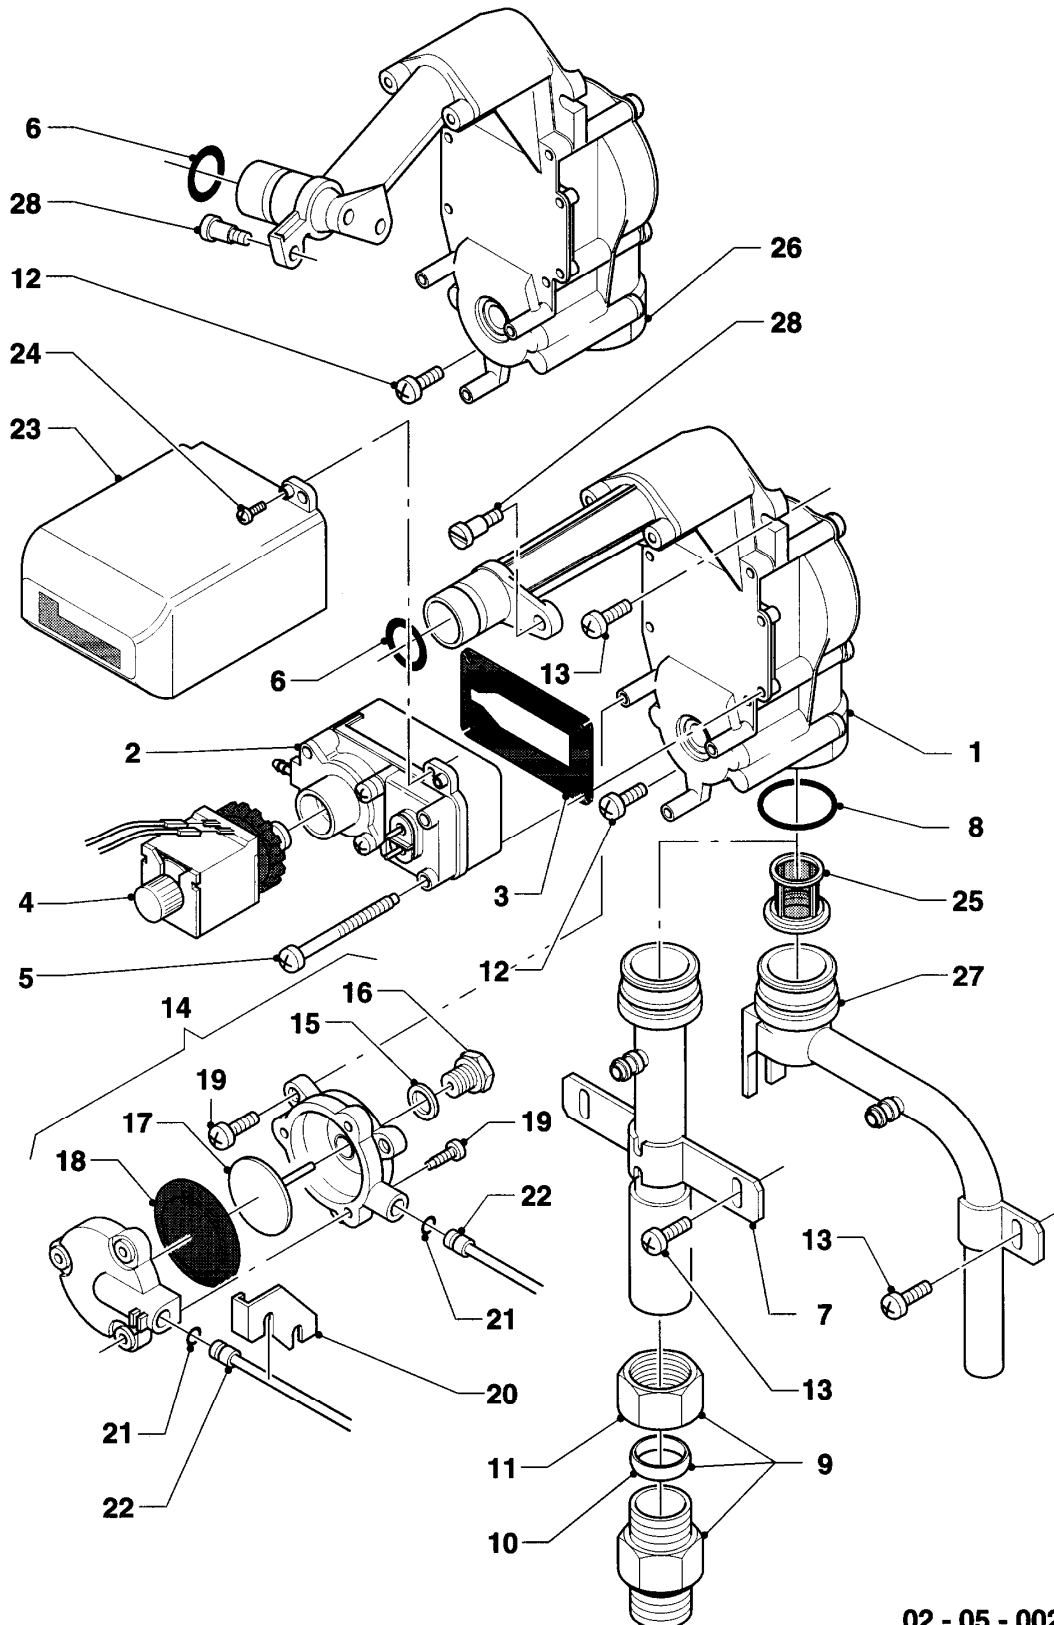

Gas-Wandheizgerät VCW Kamin (incl. atmoTEC)

VCW 254/2 XE

05 - Gasregelteile

02 - 05 - 002 - 01

-> zum Ersatzteilkauf bei www.loebbeshop.de <-

Gas-Wandheizgerät VCW Kamin (incl. atmoTEC)

VCW 254/2 XE

05 - Gasregelteile

Pos.	Teilenummer	Beschreibung	Hinweis, Bemerkung
01	053168	Gasarmatur	E,LL (H,L), mit Pos. 02 - 06, 08, 12, 14 - 19, 23 - 25
01	053169	Gasarmatur	P (PB), mit Pos. 02 - 06, 08, 12, 14 - 19, 23 - 25
02	050212	Servodruckregler	E,LL (H,L), mit Pos. 03, 04
02	050213	Servodruckregler	P (PB), mit Pos. 03, 04
03	980951	Dichtung	
04	170342	Magnet	E,LL (H,L)
04	170343	Magnet	P (PB)
05	118943	Flachkopfschraube	
06	0020107693	O-Ring (10 St.)	
06	049623	Vordüse 2 x 2,62	VCW 254/2 XE, P (PB), nicht dargestellt
06	982481	Dichtung	P (PB), nicht dargestellt
07	082602	Gasanschluss	mit Pos. 08
08	982310	O-Ring	
09	0020107735	Verschraubung	R 3/4 auf R 1/2
09	080074	Quetschverschraubung 3/4	R 3/4
10	080184	Schneidring	
11	080177	Mutter	
12	118942	Linsenschraube	
13	070334	Blechschaube	
14	151017	Strömungsschalter (Noryl)	mit Pos. 15 - 21
15	981147	Rechteckdichtring (10 St.)	
16	012156	Stopfbuchse	
17	010456	Membranteller	
18	020220	Membrane	
19	118947	Linsenschraube	
20	0020107697	Klammer	
21	981155	O-Ring (10 St.)	
22	-	-	Steuerleitung siehe 08a Steuerleitungen
23	204102	Abdeckhaube	
24	118945	Linsenschraube	
25	108901	Sieb	
26	-	-	Position entfällt für diese Geräte
27	-	-	Position entfällt für diese Geräte
28	0020107733	Schraube	

-> zum Ersatzteilkauf bei www.loebbeshop.de <-