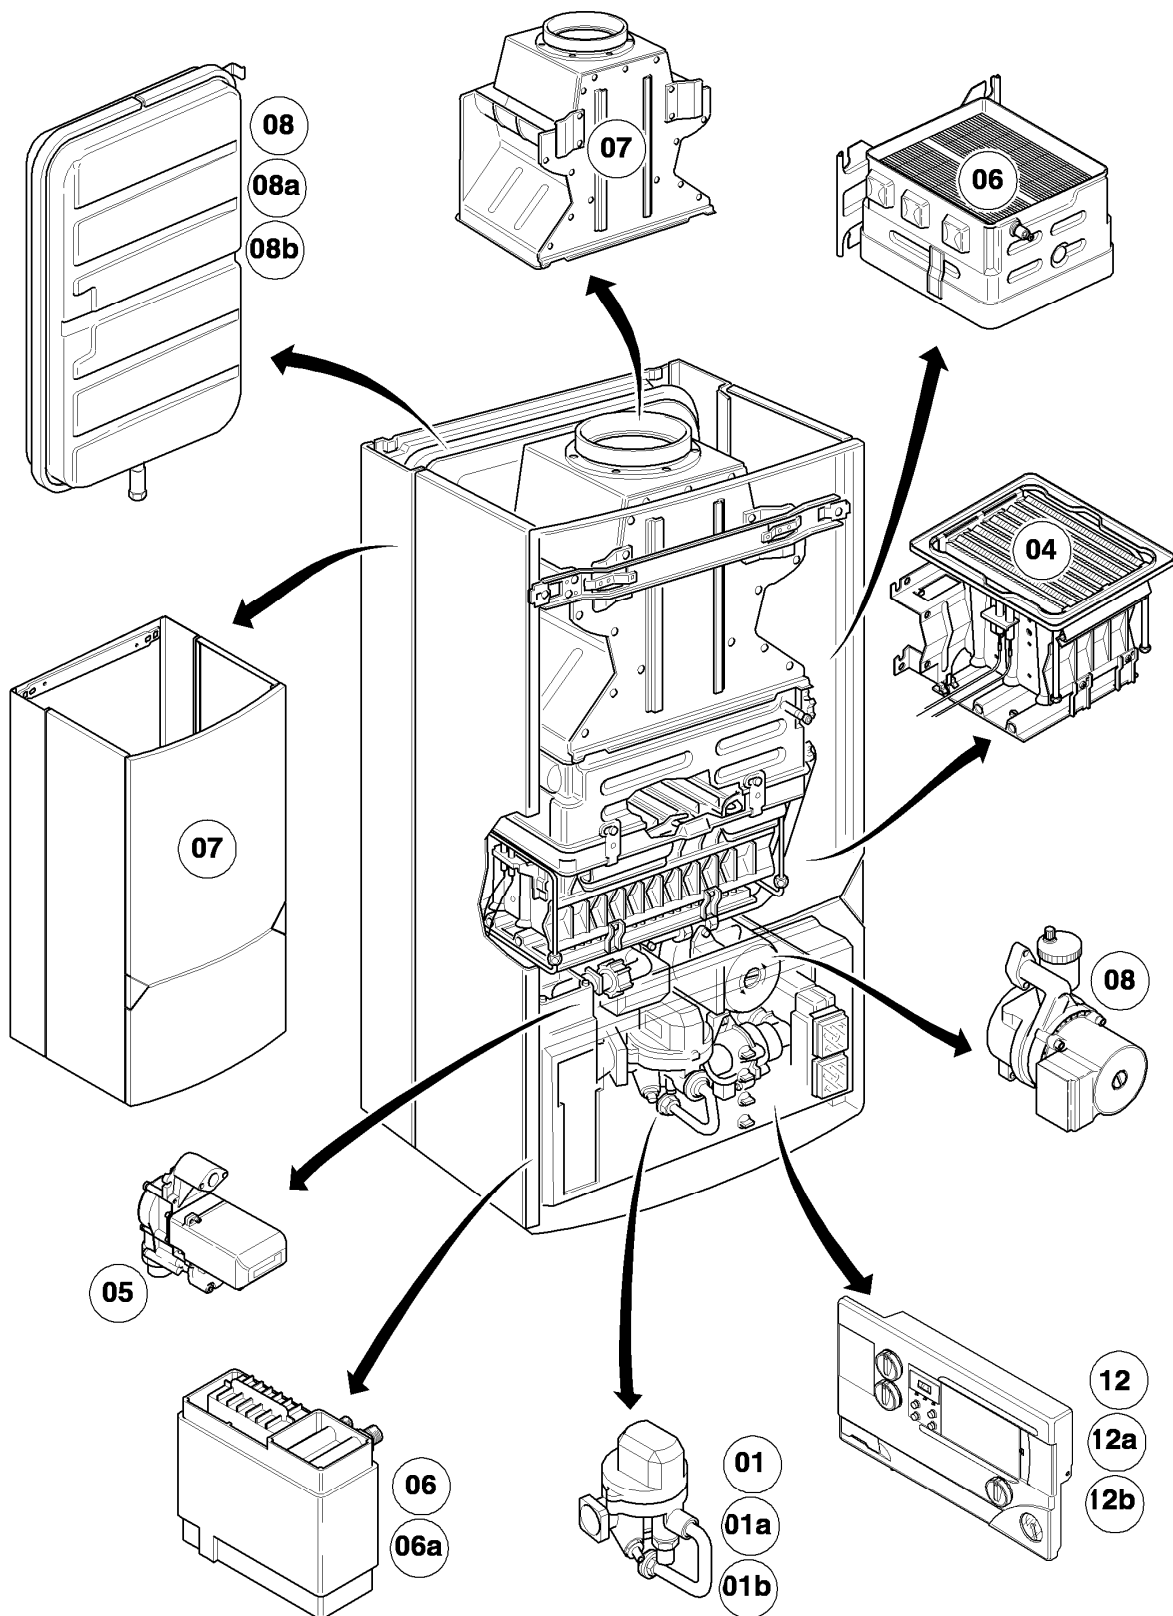

Gas-Wandheizgerät VCW Kamin (incl. atmoTEC)

VCW 254/2 XE

Baugruppenübersicht

02 - 00 - 045.02

-> zum Ersatzteilkauf bei www.loebbeshop.de <-

Gas-Wandheizgerät VCW Kamin (incl. atmoTEC)

VCW 254/2 XE

Baugruppenübersicht

Pos.	Baugruppe
01	Wasserschalter
01a	Vorrangumschaltventil
01b	Differenzdruckventil (VCW ... XE P)
04	Brenner
05	Gasregelteile
06	Wärmetauscher
06a	Wärmetauscher (Platten-SWT)
07	Verkleidungsteile
08	Hydraulikteile
08a	Hydraulikteile (Steuerleitungen)
08b	Hydraulikteile (Zirkulation)
12	Schaltkasten (Gehäuse)
12a	Schaltkasten (Leiterplatten)
12b	Abgassensor

-> zum Ersatzteilkauf bei www.loebbeshop.de <-