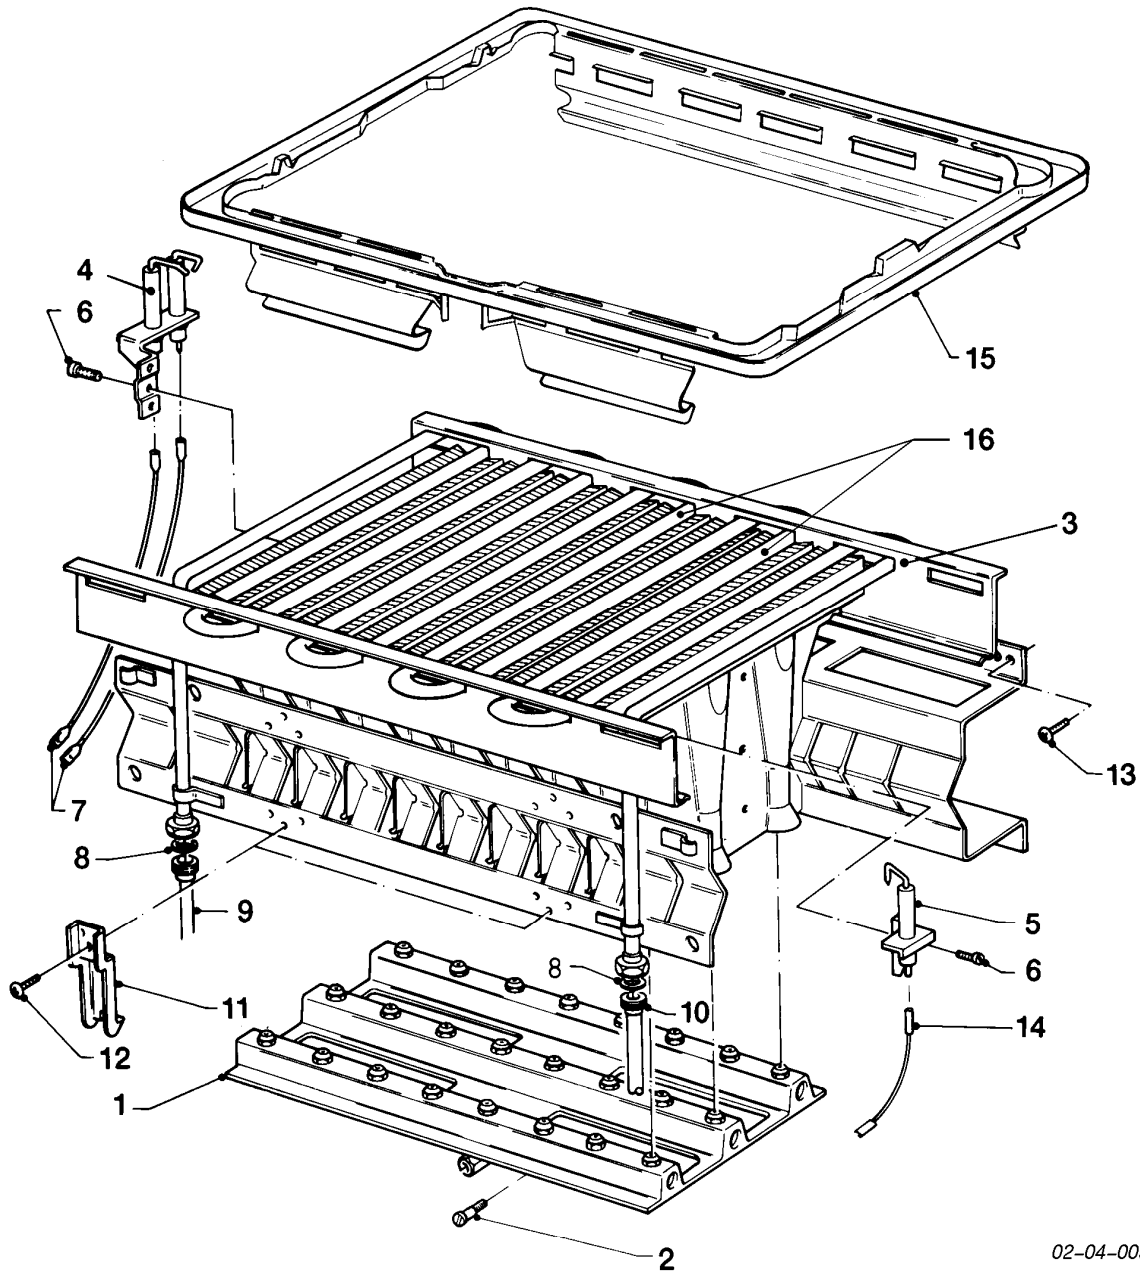

Gas-Wandheizgerät VCW Kamin (incl. atmoTEC)

VCW 254/2 XE

04 - Brenner

02-04-003

-> zum Ersatzteilkauf bei www.loebbeshop.de <-

Gas-Wandheizgerät VCW Kamin (incl. atmoTEC)

VCW 254/2 XE

04 - Brenner

Pos.	Teilenummer	Beschreibung	Hinweis, Bemerkung
00	213232	Strahlungsblech	VCW 204,254 XE LL,E (L,H), nicht dargestellt
00	213248	Strahlungsblech	VCW 204,254 XE P (PB), nicht dargestellt
01	183731	Verteilerrohr	VCW 254/2 XE, LL (L), incl. Brennerdüsen und Umstellschild
01	183727	Verteilerrohr	VCW 254/2 XE, E (H), incl. Brennerdüsen und Umstellschild
01	183713	Verteilerrohr	VCW 254/2 XE, P (PB), incl. Brennerdüsen
02	0020107733	Schraube	
03	041932	Kammergruppe	VCW 254/2 XE, LL,E (L,H), mit Pos. 04 - 06, 15, 16
03	041939	Kammergruppe	VCW 254/2 XE, P (PB)
04	090684	Elektrode (Zündung)	LL,E (L,H), mit Pos. 06
04	090708	Doppelzündelektrode	P (PB)
05	090685	Elektrode (Überwachung)	mit Pos. 06
06	118936	Zylinderschraube KS/S	
07	091546	Zündkabel	LL,E (L,H)
07	091536	Zündkabel	P (PB)
08	981146	Rechteckdichtring (10 St.)	
09	089251	Anschlussrohr	
10	089249	Anschlussrohr	VCW 254/2 XE
11	221732	Stütze	
12	0020107695	Schraube (10 St.)	
13	235727	Blechschrabe	
14	256082	Kabelbaum	
15	070942	Kondensatrinne	VCW 254/2 XE
16	0020107787	Rohrschlange	VCW 254/2 XE

-> zum Ersatzteilkauf bei www.loebbeshop.de <-