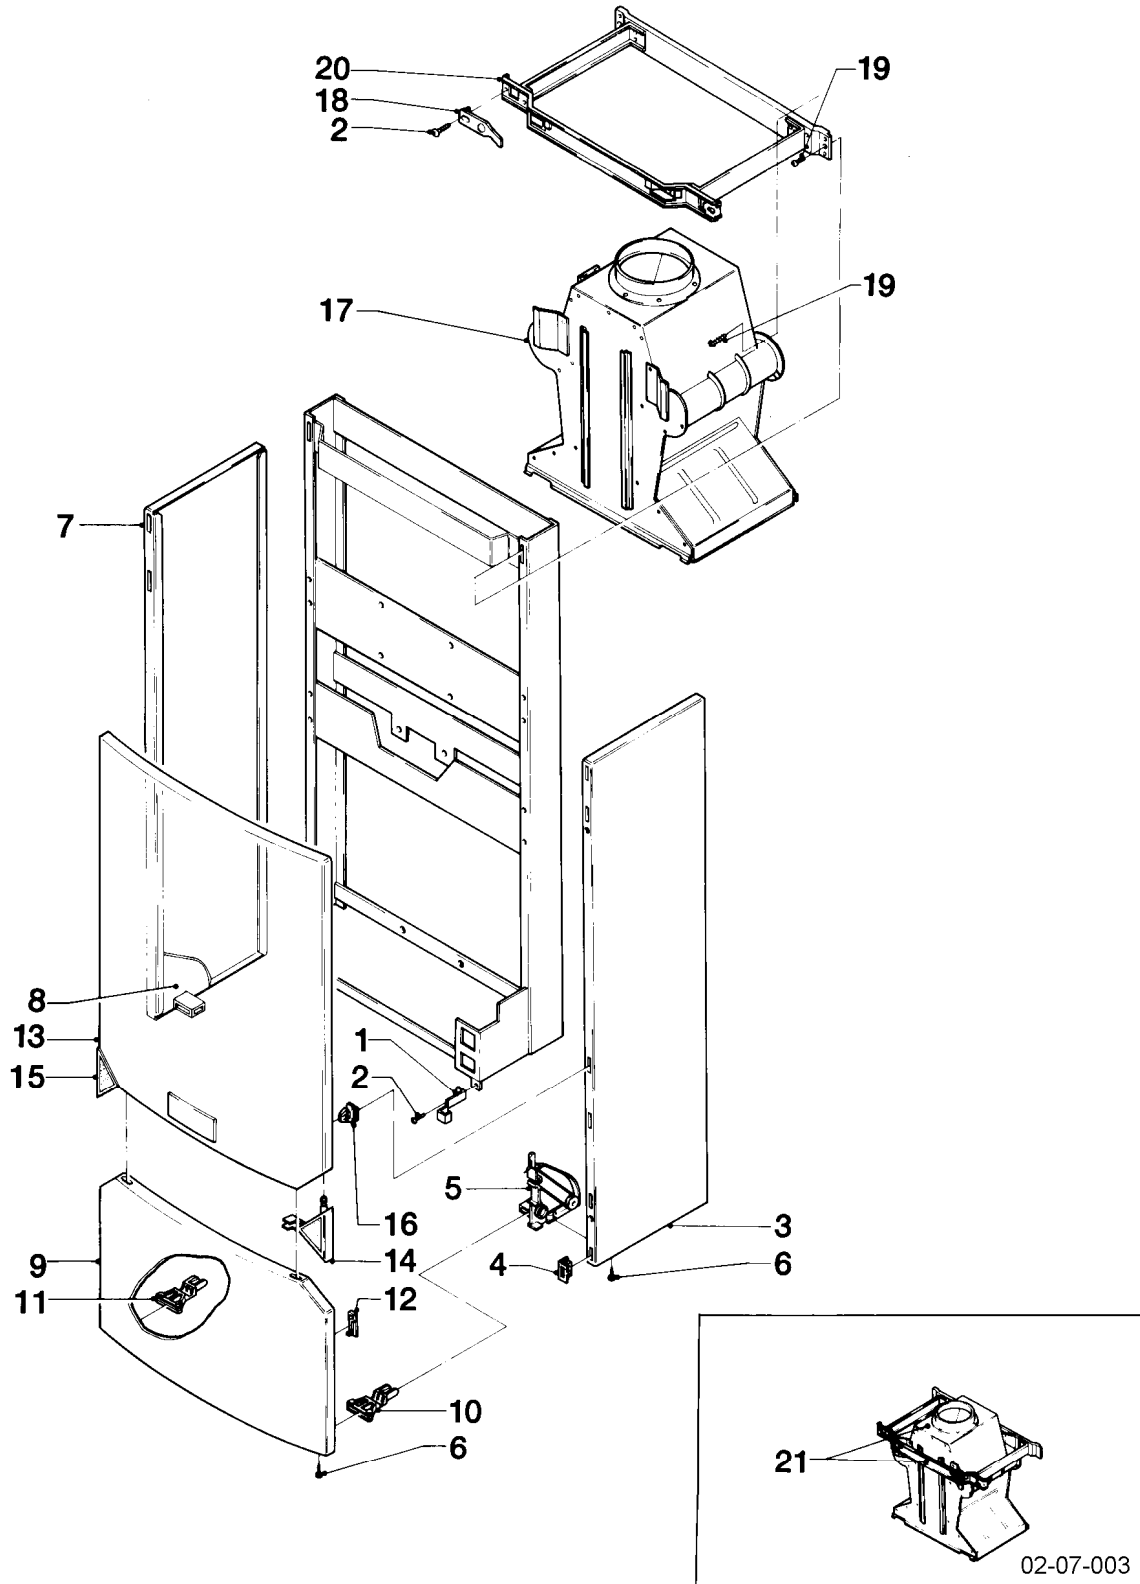

Gas-Wandheizgerät VCW Kamin (incl. atmoTEC)

VCW 254/2 XE

07 - Verkleidungsteile

-> zum Ersatzteilkauf bei www.loebbeshop.de <-

Gas-Wandheizgerät VCW Kamin (incl. atmoTEC)

VCW 254/2 XE

07 - Verkleidungsteile

Pos.	Teilenummer	Beschreibung	Hinweis, Bemerkung
00	089755	Montagesatz	nicht dargestellt
00	072199	Abdeckblech	unten, nicht dargestellt
00	086467	Geräte-Aufhängung	nicht dargestellt
01	086474	Halter	
02	235756	Blechschraube (ST 4,8x19)	
03	079990	Seitenteil, rechts	mit Pos. 04 - 06
03	144306	Haken	für Seitenteile, nicht dargestellt
04	0020107734	Halter	
05	0020107755	Fangband (rechts / links)	
06	139208	PT-Schraube	
07	079989	Seitenteil, links	
09	078291	Frontblech, unten	mit Pos. 06, 10 - 12
10	0020010672	Scharnier, rechts + links	mit Pos. 11
11	0020010672	Scharnier, rechts + links	mit Pos. 10
12	085755	Halter	
13	078290	Frontblech, oben	mit Pos. 14 - 16
13	118096	Firmenschild (alle Typen)	nicht dargestellt
14	285523	Drucktaste, rechts	
15	285522	Drucktaste, links	
15	085754	Halter	für Drucktasten (nicht dargestellt)
16	0020107729	Haken	
17	075008	Strömungssicherung	VCW 254/2 XE
18	195976	Lasche	
19	0020107695	Schraube (10 St.)	
20	154237	Bügel	mit Pos. 02, 18, 19
21	-	-	vernietete Ausführung, nicht mehr lieferbar bitte Pos. 17 und 20 bestellen

-> zum Ersatzteilkauf bei www.loebbeshop.de <-