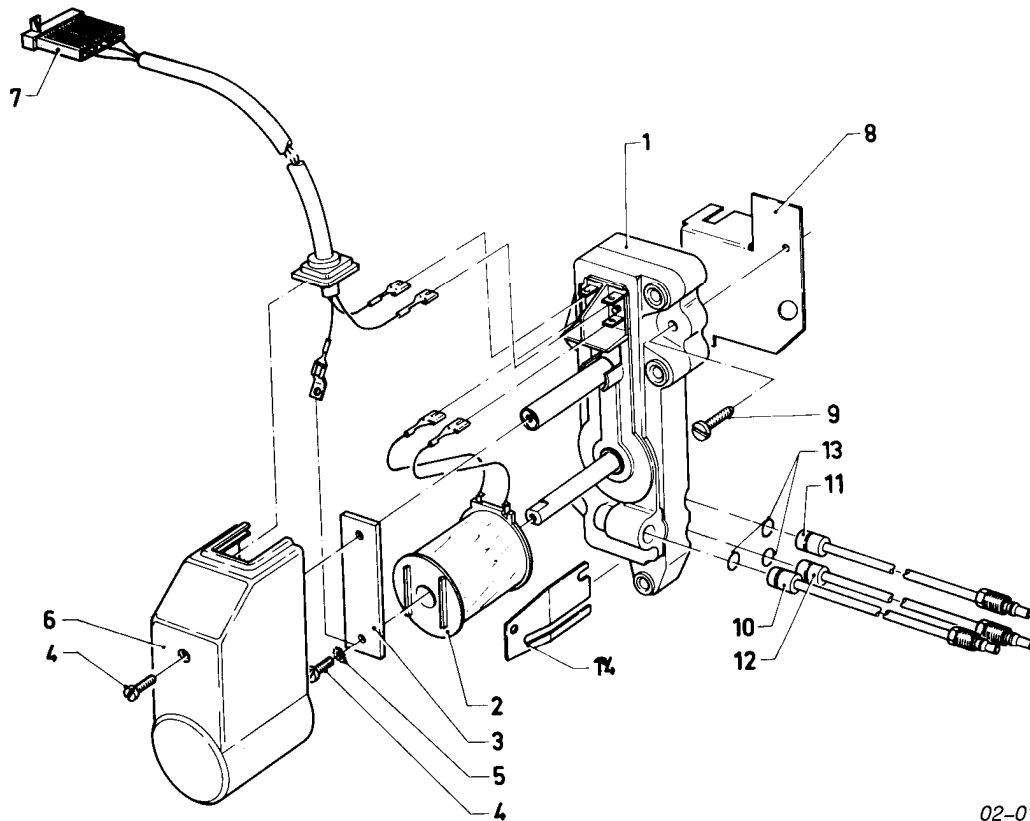

Gas-Wandheizgerät VCW Kamin (incl. atmoTEC)

VCW 254/2 XE

01b - Differenzdruckventil (VCW ... XE P)

02-01-005

-> zum Ersatzteilkauf bei www.loebbeshop.de <-

Gas-Wandheizgerät VCW Kamin (incl. atmoTEC)

VCW 254/2 XE

01b - Differenzdruckventil (VCW ... XE P)

Pos.	Teilenummer	Beschreibung	Hinweis, Bemerkung
01	012648	Differenzdruckventil	nur für P, mit Pos. 02 - 06
02	-	-	170296 nicht mehr lieferbar, bitte 012648 bestellen
03	171207	Ankerplatte f.Diff.-druckventil	nur für P
04	140012	Schraube	nur für P
05	150012	Fächerscheibe	nur für P
06	204056	Kappe	nur für P
07	255773	Kabel	nur für P
08	-	-	Position entfällt für diese Geräte
09	-	-	Position entfällt für diese Geräte
10	-	-	Steuerleitungen siehe Baugruppe 08a Steuerleitungen
11	-	-	Steuerleitungen siehe Baugruppe 08a Steuerleitungen
12	-	-	Steuerleitungen siehe Baugruppe 08a Steuerleitungen
13	981155	O-Ring (10 St.)	nur für P
14	078408	Riegel	nur für P

-> zum Ersatzteilkauf bei www.loebbeshop.de <-