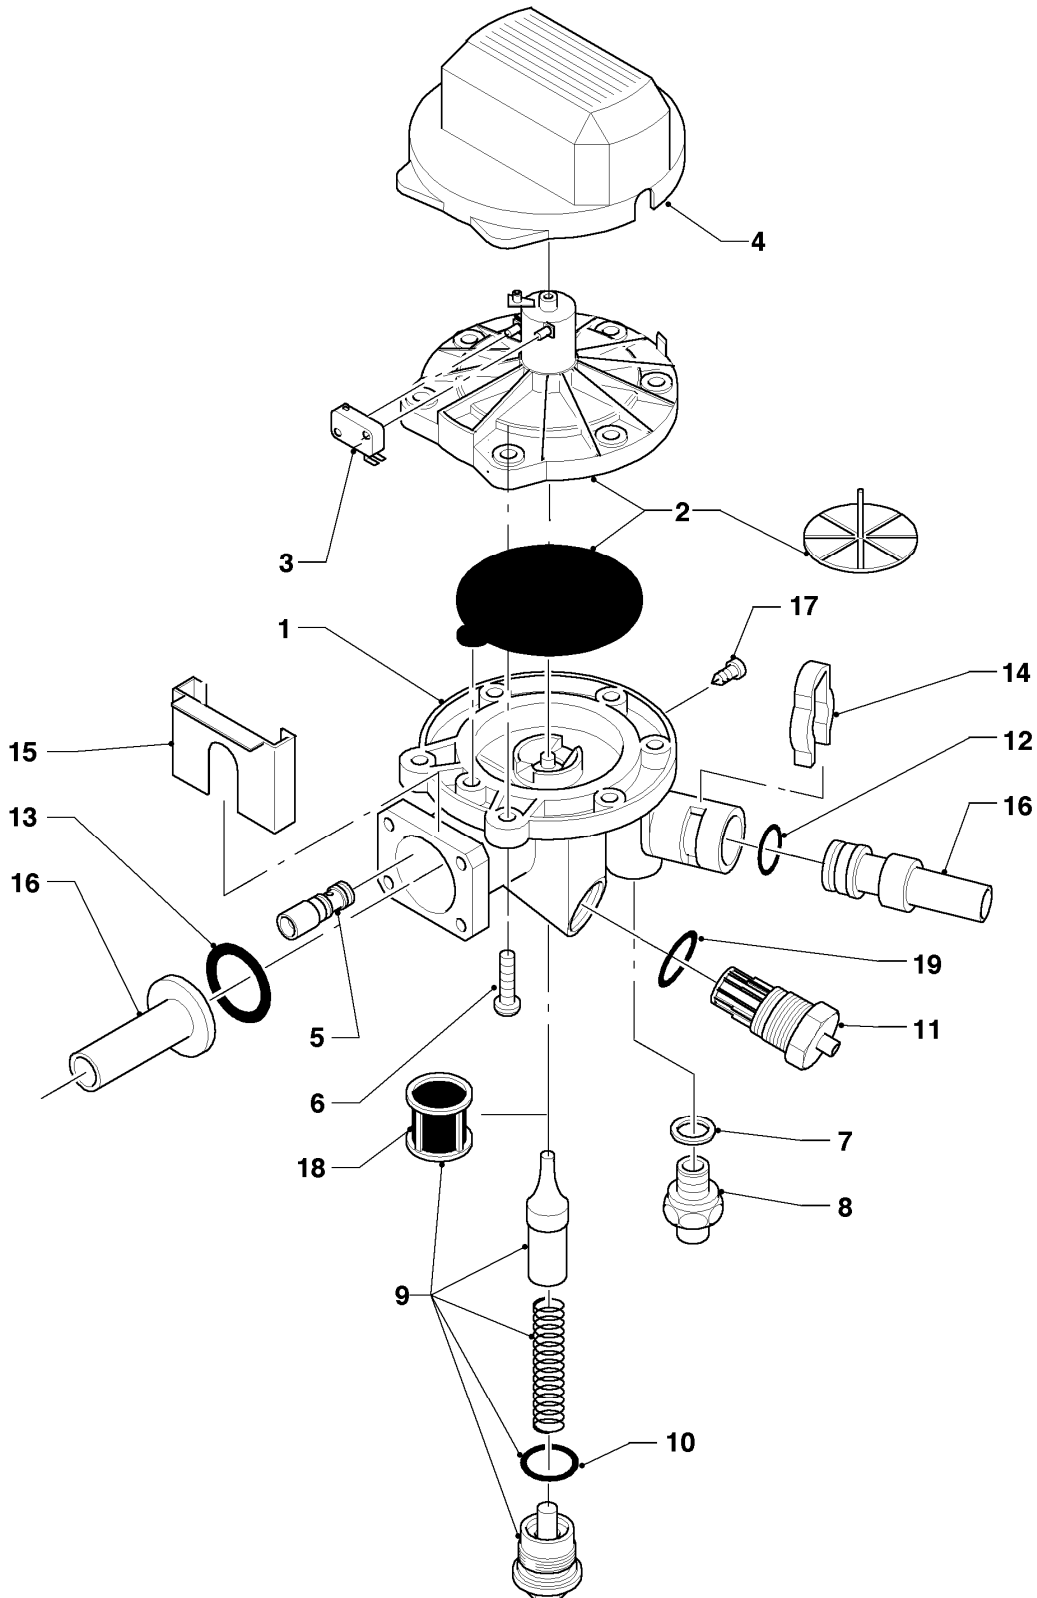

Gas-Wandheizgerät VCW Kamin (incl. atmoTEC)

VCW 254/2 XE

01 - Wasserschalter

02 - 01 - 001.01

-> zum Ersatzteilkauf bei www.loebbeshop.de <-

Gas-Wandheizgerät VCW Kamin (incl. atmoTEC)

VCW 254/2 XE

01 - Wasserschalter

Pos.	Teilenummer	Beschreibung	Hinweis, Bemerkung
00	085750	Halter	Wasserschalter/Rahmen, nicht dargestellt
01	011261	Wasserschalter	VCW 254/2 XE, mit Pos. 02 - 11, 14
02	013049	Wasserschalter-Oberteil, TEC WS60	mit Pos. 03, 04
02	982317	O-Ring	für Oberteil (Stopfbuchse), nicht dargestellt
03	-	-	126246 nicht mehr lieferbar, Ersatz siehe 013049
04	205548	Abdeckhaube	
05	011910	Venturidüse	
06	118946	Linsenschraube	
07	981898	Rechteckdichtring	
08	014692	Ventil Überdruck	
09	012950	Wassermengenregler	
10	981158	O-Ring (10 St.)	
11	010739	Einstellspindel	VCW 254/2 XE
12	981165	O-Ring (10 St.)	
13	981170	O-Ring (10 St.)	
14	0020107708	Klammer	Noryl
14	154181	Bügel	Draht
15	154149	Bügel	
16	-	-	Anschlussrohre siehe Baugruppe 08 Hydraulikteile
17	0020107695	Schraube (10 St.)	
18	0020039717	Wassersieb	
19	982334	O-Ring 'D'	

-> zum Ersatzteilkauf bei www.loebbeshop.de <-