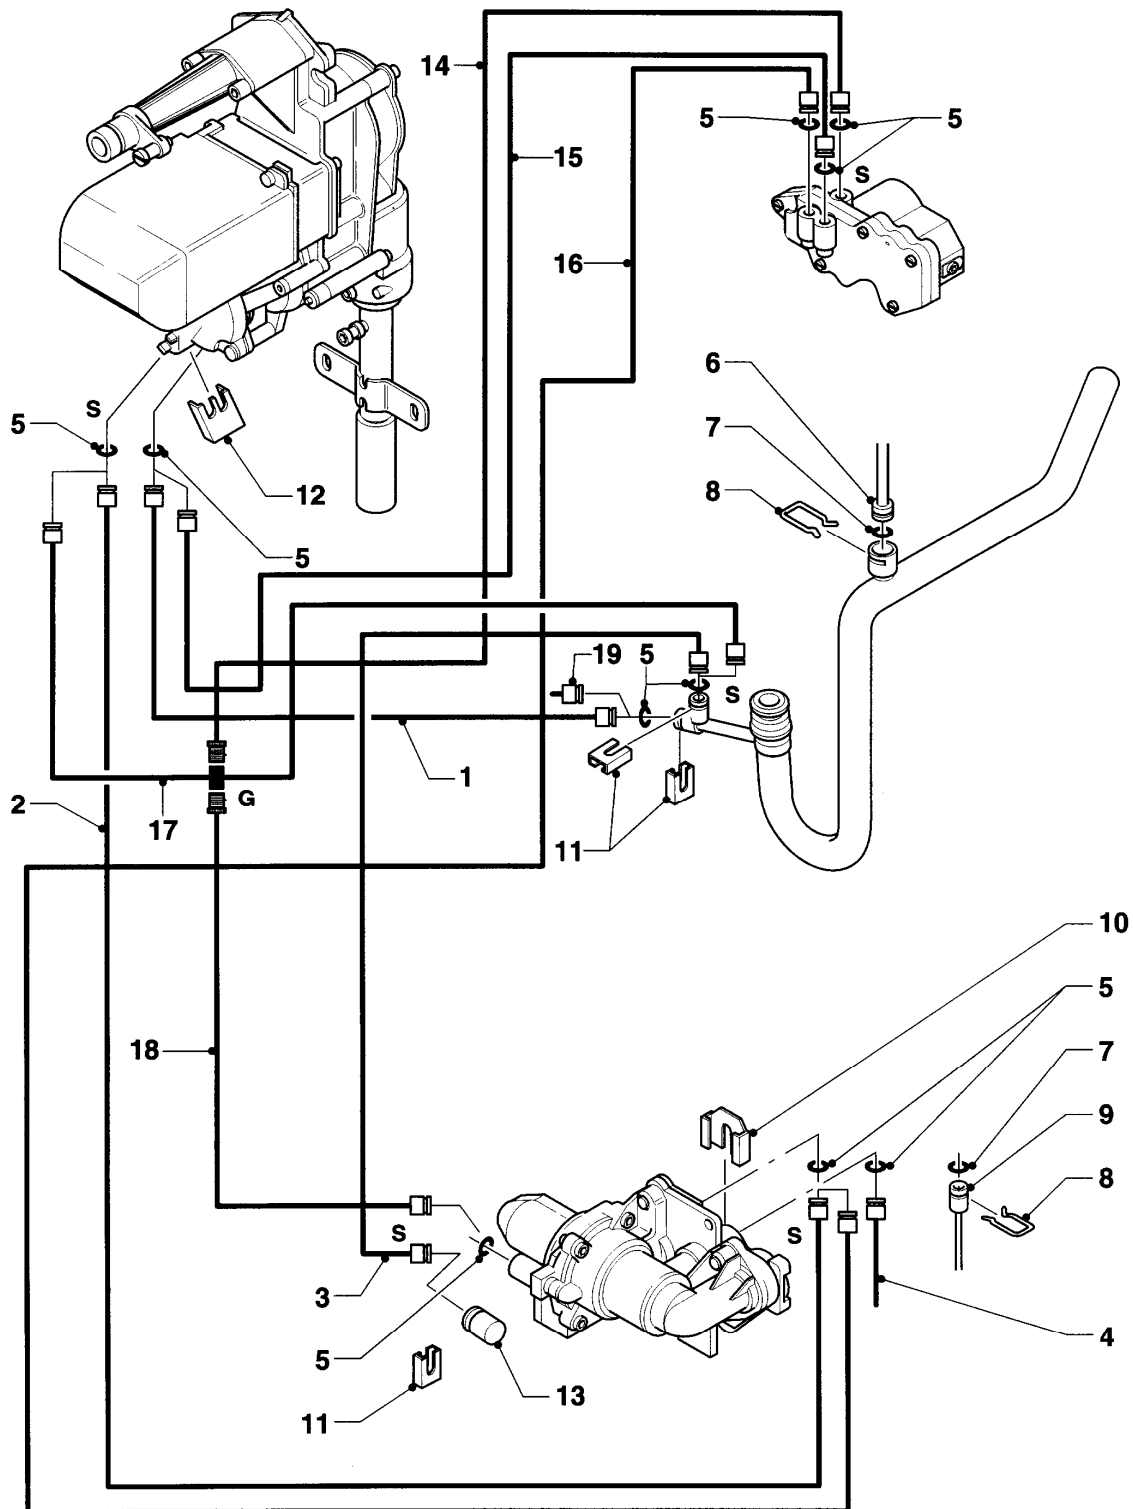

Gas-Wandheizgerät VCW Kamin (incl. atmoTEC)

VCW 254/2 XE

08a - Hydraulikteile (Steuerleitungen)

02 - 08 - 004 -01

-> zum Ersatzteilkauf bei www.loebbeshop.de <-

Gas-Wandheizgerät VCW Kamin (incl. atmoTEC)

VCW 254/2 XE

08a - Hydraulikteile (Steuerleitungen)

Pos.	Teilenummer	Beschreibung	Hinweis, Bemerkung
01	088961	Steuerleitung	mit Pos. 05
02	088960	Steuerleitung	mit Pos. 05
03	088957	Steuerleitung	mit Pos. 05
04	088959	Steuerleitung	mit Pos. 05
05	981155	O-Ring (10 St.)	
06	089249	Anschlussrohr	VCW 254/2 XE, mit Pos. 07
07	981154	O-Ring (10 St.)	
08	0020107694	Klammer (5 St.)	
09	089251	Anschlussrohr	mit Pos. 07
10	0020107785	Halter	
11	0020107709	Halter	
12	0020107697	Klammer	
13	0020107765	Hülse	nur für Geräte ohne Vorrangumschaltventil
14	088815	Steuerleitung	P (PB)
15	088817	Steuerleitung	P (PB)
16	088811	Steuerleitung	P (PB)
17	088813	Steuerleitung	P (PB)
18	088807	Steuerleitung	P (PB)
19	109914	Stopfen	P (PB)

-> zum Ersatzteilkauf bei www.loebbeshop.de <-