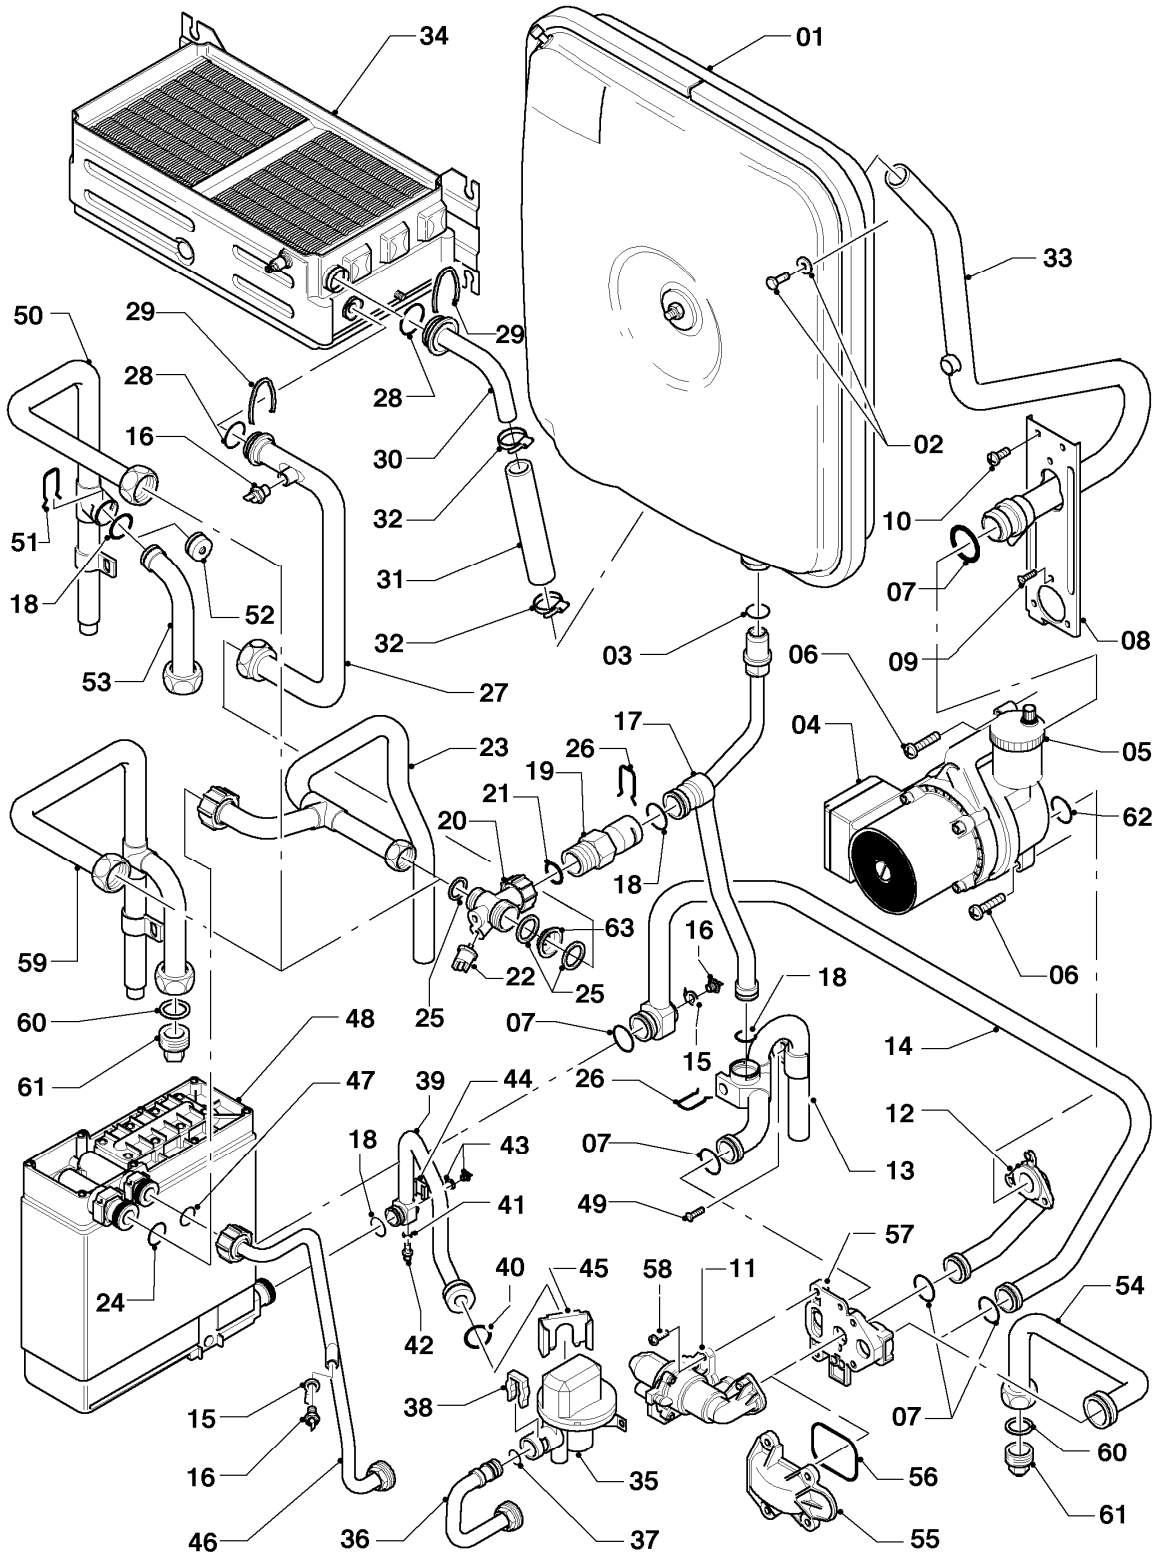

Gas-Wandheizgerät VCW Kamin (incl. atmoTEC)

VCW 254/2 XE

08 - Hydraulikteile

02-08-003.05

-> zum Ersatzteilkauf bei www.loebbeshop.de <-

Gas-Wandheizgerät VCW Kamin (incl. atmoTEC)

VCW 254/2 XE

08 - Hydraulikteile

Pos.	Teilenummer	Beschreibung	Hinweis, Bemerkung
01	181022	Ausdehnungsgefäß 12 ltr.	mit Pos. 03
02	116477	Sechskantschraube	
03	981176	O-Ring (10 St.)	
04	161016	Pumpe	mit Pos. 05 - 07
05	061707	Schnellentlüfter	
06	118951	Flachkopfschraube (M 6x28,5)	
07	981151	O-Ring (10 St.)	
08	0020107784	Halter	
09	0020107716	Schraube (10 St.)	
10	0020107695	Schraube (10 St.)	
11	014631	Vorrangumschaltventil	
12	089247	Anschlussrohr	mit Pos. 07
13	080712	Abzweiganschluss	mit Pos. 07
14	089245	Anschlussrohr	mit Pos. 07
15	733171	Flachstecker	
16	252805	Fühler (NTC)	
17	081082	Anschluss	mit Pos. 37
18	981163	O-Ring (10 St.)	
19	150221	Überströmventil	2,5 m
19	150224	Überströmventil	3,5 m
19	150225	Überströmventil	1,7 m
20	129231	T-Stück	mit Pos. 21
21	981175	O-Ring (10 St.)	
22	100376	Temperaturbegrenzer	
23	089241	Anschlussrohr	mit Pos. 24
24	0020107696	O-Ring (10 St.)	
25	981152	Rechteckdichtring (10 St.)	
26	126158	Klemmfeder	
27	089239	Anschlussrohr	VCW 254/2 XE, mit Pos. 28
28	981158	O-Ring (10 St.)	
29	0020107702	Klammer (5 St.)	
30	-	-	nicht einzeln lieferbar, siehe Pos. 33
31	080387	Schlauch	mit Pos. 32
32	0020052092	Schelle, Set a 2 St.	

-> zum Ersatzteilkauf bei www.loebbeshop.de <-