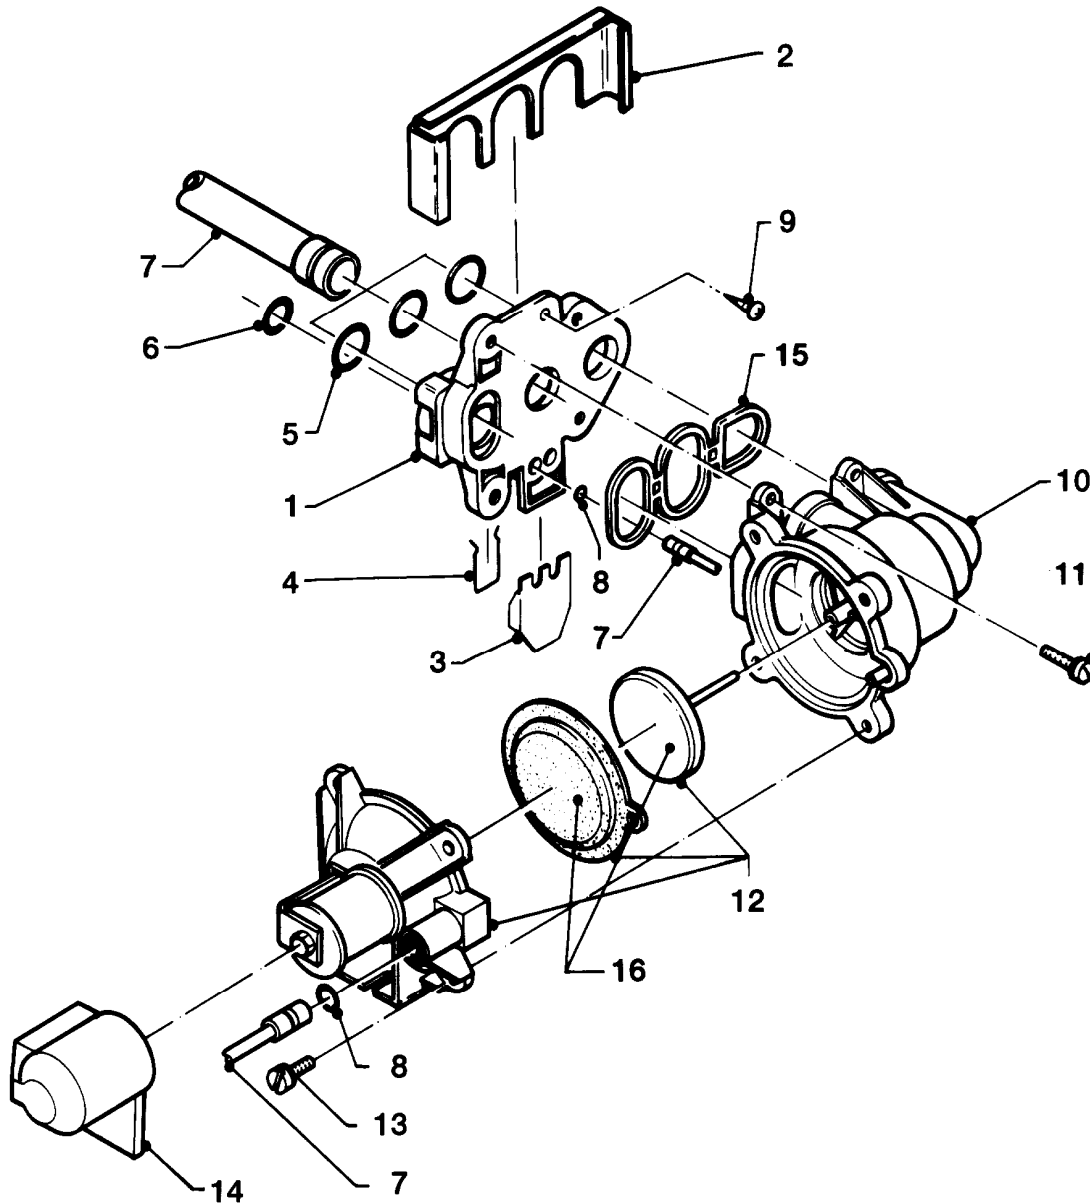

Gas-Wandheizgerät VCW Kamin (incl. atmoTEC)

VCW 254/2 XE

01a - Vorrangumschaltventil

02 - 01 - 002. 01

-> zum Ersatzteilkauf bei www.loebbeshop.de <-

Gas-Wandheizgerät VCW Kamin (incl. atmoTEC)

VCW 254/2 XE

01a - Vorrangumschaltventil

Pos.	Teilenummer	Beschreibung	Hinweis, Bemerkung
01	082424	Flanschplatte	mit Pos. 05, 15
02	0020107786	Halter	
03	0020107785	Halter	
04	0020107694	Klammer (5 St.)	
05	981151	O-Ring (10 St.)	
06	981154	O-Ring (10 St.)	
07	-	-	Anschlussrohre und Steuerleitungen siehe 08 Hydraulikteile bzw. 08a Steuerleitungen
08	981155	O-Ring (10 St.)	
09	0020107695	Schraube (10 St.)	
10	014631	Vorrangumschaltventil	mit Pos. 11 - 16
11	118946	Linsenschraube	
12	295131	Oberteil	mit Pos. 14
13	105740	Zylinderschraube	
14	079515	Abdeckhaube	
15	0020107701	Dichtung	
16	010354	Membrane	

-> zum Ersatzteilkauf bei www.loebbeshop.de <-