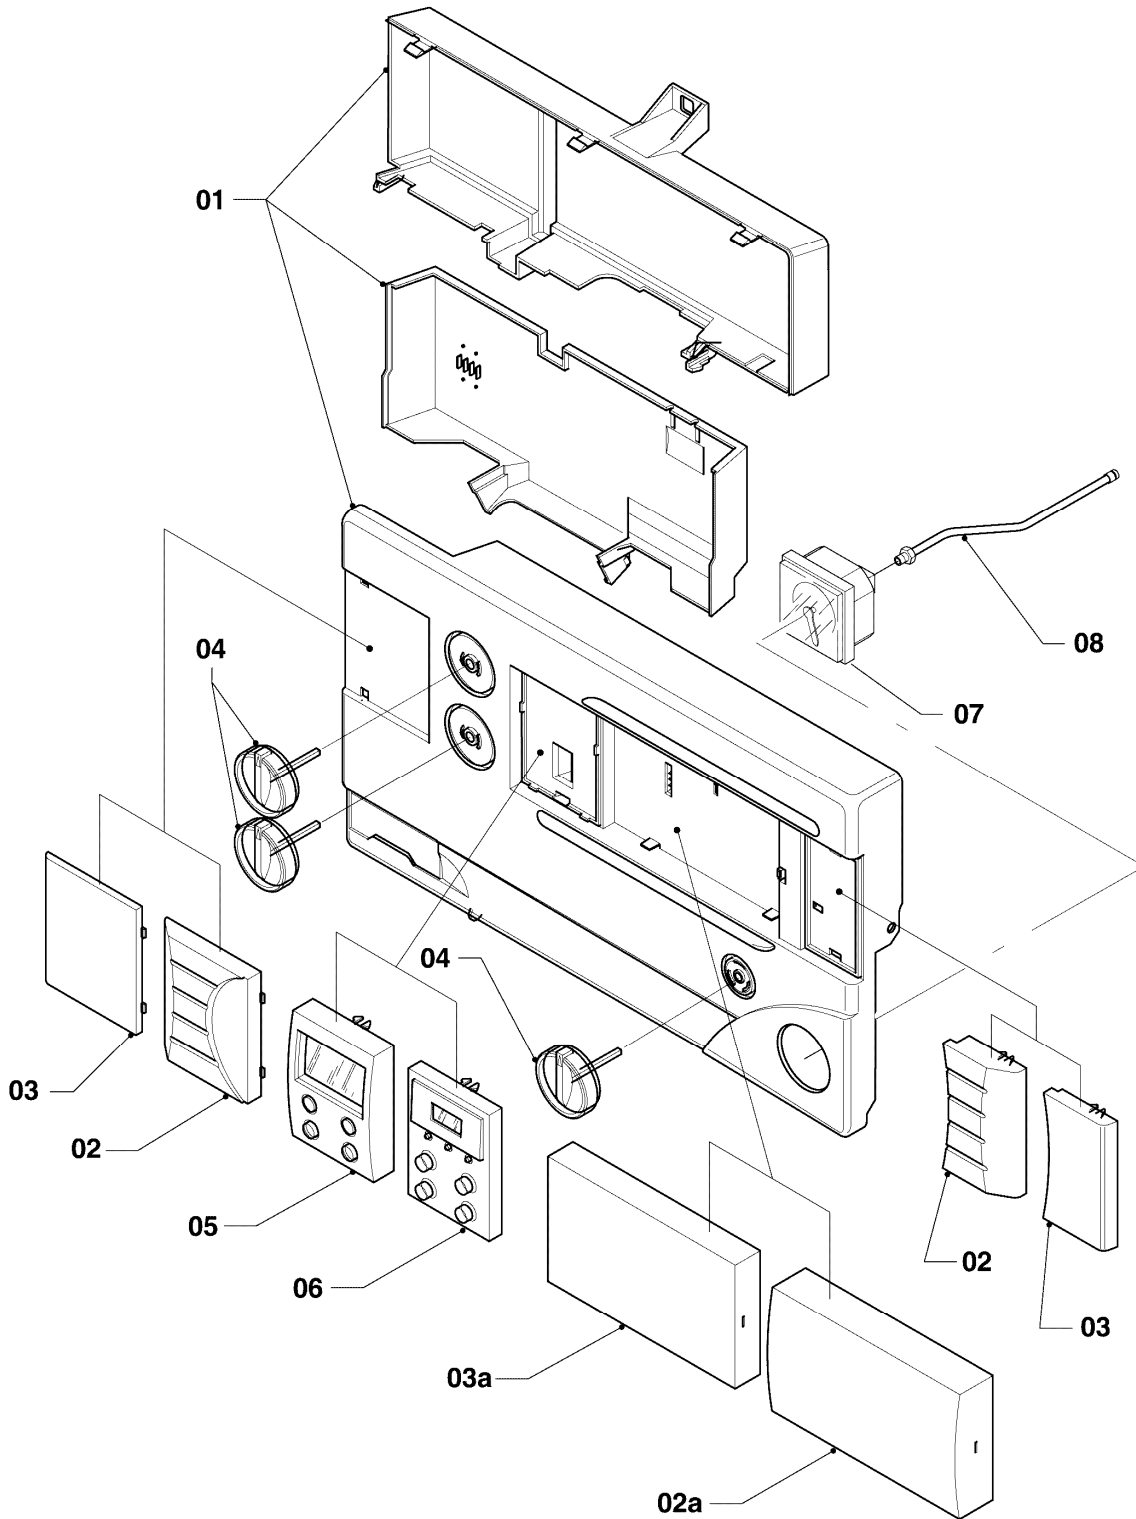

Gas-Wandheizgerät VCW Kamin (incl. atmoTEC)

VCW 254/2 XE

12 - Schaltkasten (Gehäuse)

02-12-025.01

-> zum Ersatzteilkauf bei www.loebbeshop.de <-

Gas-Wandheizgerät VCW Kamin (incl. atmoTEC)

VCW 254/2 XE

12 - Schaltkasten (Gehäuse)

Pos.	Teilenummer	Beschreibung	Hinweis, Bemerkung
01	295216	Gehäuse	mit Pos. 02, 02a, 04
02	295216	Gehäuse	mit Pos. 01, 02a, 04
02a	0020130491	Abdeckung Reglerschacht, grau	
03	-	-	Pos. entfällt
03a	-	-	Position entfällt für diese Geräte
04	114285	Knopf (Set)	
05	130822	Leiterplatte Display (grau)	
06	-	-	Position entfällt für diese Geräte
07	101272	Manometer	
08	088959	Steuerleitung	Manometer (bis 07/00)

-> zum Ersatzteilkauf bei www.loebbeshop.de <-