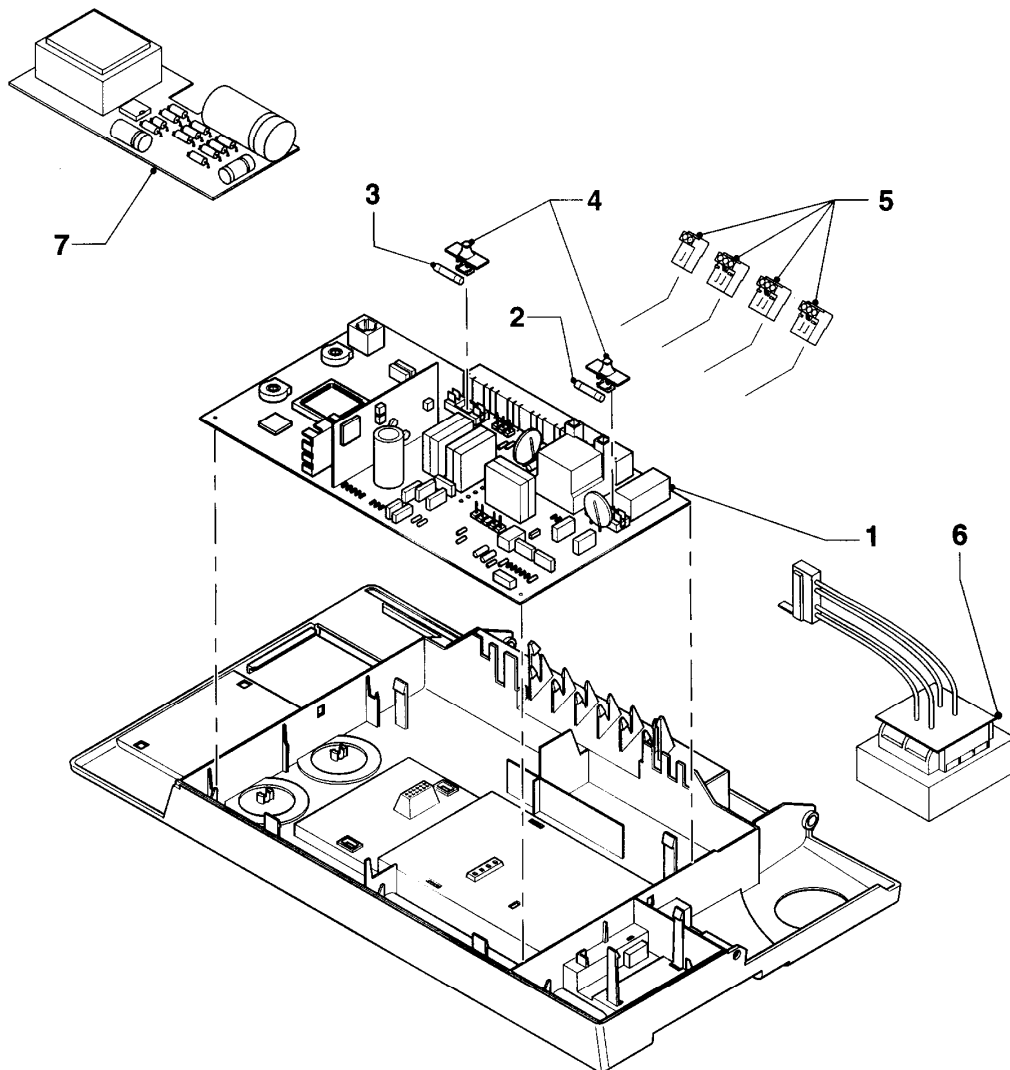

Gas-Wandheizgerät VCW Kamin (incl. atmoTEC)

VCW 254/2 XE

12a - Schaltkasten (Leiterplatten)

02-12-026

-> zum Ersatzteilkauf bei www.loebbeshop.de <-

Gas-Wandheizgerät VCW Kamin (incl. atmoTEC)

VCW 254/2 XE

12a - Schaltkasten (Leiterplatten)

Pos.	Teilenummer	Beschreibung	Hinweis, Bemerkung
00	256082	Kabelbaum	nicht dargestellt
01	130484	Leiterplatte	
02	0020067507	Sicherung 2,0 A T2H (10 St.)	2,0 AT
03	251961	Sicherung 1,25A T (10 St.)	1,25 AT
04	720987	Montagehilfe schwarz	
05	253815	Steckverbinder-Set (System ProE)	
06	287450	Transformator	
07	-	-	Position entfällt für diese Geräte

-> zum Ersatzteilkauf bei www.loebbeshop.de <-