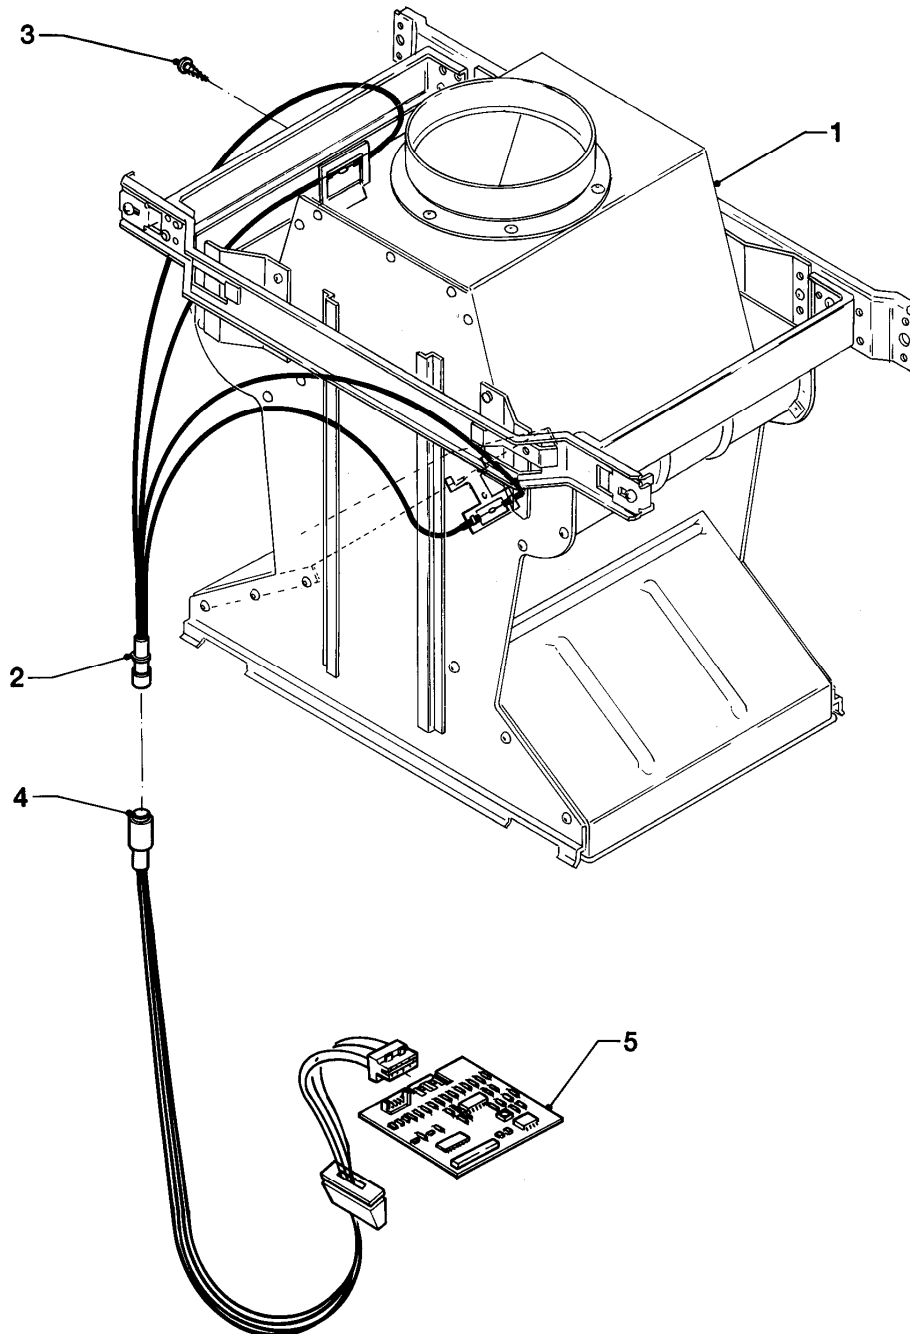

Gas-Wandheizgerät VCW Kamin (incl. atmoTEC)

VCW 254/2 XE

12b - Abgassensor

02 - 12 - 005

-> zum Ersatzteilkauf bei www.loebbeshop.de <-

Gas-Wandheizgerät VCW Kamin (incl. atmoTEC)

VCW 254/2 XE

12b - Abgassensor

Pos.	Teilenummer	Beschreibung	Hinweis, Bemerkung
01	075008	Strömungssicherung	VCW 254/2 XE
02	253537	Fühler, Abgassensor	mit Pos. 03
03	235750	Blechschraube	
04	256082	Kabelbaum	
05	-	-	Position entfällt für diese Geräte

-> zum Ersatzteilkauf bei www.loebbeshop.de <-