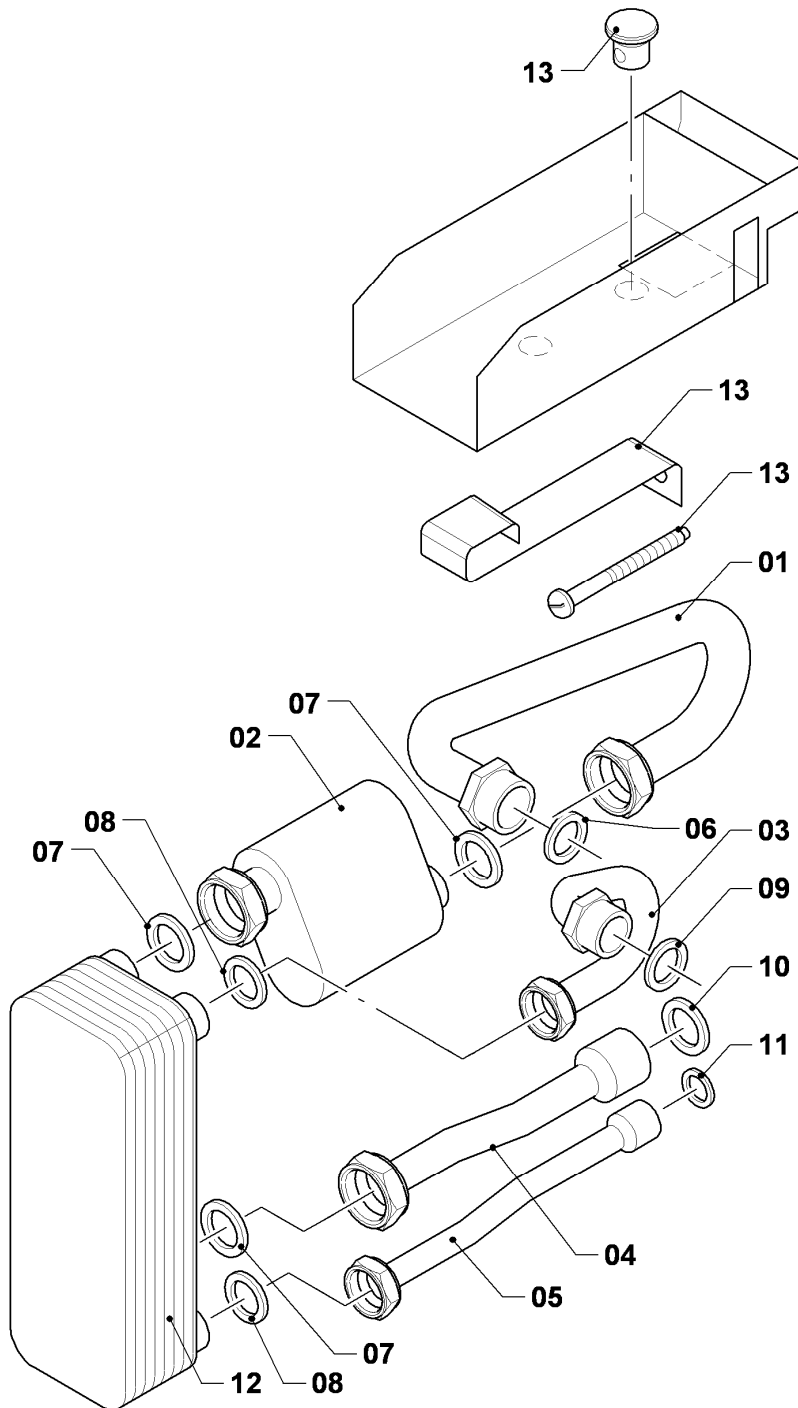

Gas-Wandheizgerät VCW Kamin (incl. atmoTEC)

VCW 254/2 XE

06a - Wärmetauscher (Platten-SWT)

02 - 06 - 055

-> zum Ersatzteilkauf bei www.loebbeshop.de <-

Gas-Wandheizgerät VCW Kamin (incl. atmoTEC)

VCW 254/2 XE

06a - Wärmetauscher (Platten-SWT)

Pos.	Teilenummer	Beschreibung	Hinweis, Bemerkung
01	0020075386	Rohr	mit Pos. 06, 07
02	151630	Filter	mit Pos. 07
03	0020075389	Rohr	mit Pos. 08, 09
04	0020075387	Rohr	mit Pos. 07, 10
05	0020075388	Rohr	mit Pos. 08, 11
06	0020107696	O-Ring (10 St.)	
07	981140	Rechteckdichtring 3/4 (10 St.)	
08	981142	Rechteckdichtring (10 St.)	
09	0020107705	O-Ring (10 St.)	
10	981151	O-Ring (10 St.)	
11	981163	O-Ring (10 St.)	
12	065053	Wärmetauscher BW	mit Pos. 07, 08
12	064884	Wärmetauscher BW (U-Satz)	mit Pos. 01 - 13
13	0020078018	Halter (Platten-SWT)	

-> zum Ersatzteilkauf bei www.loebbeshop.de <-