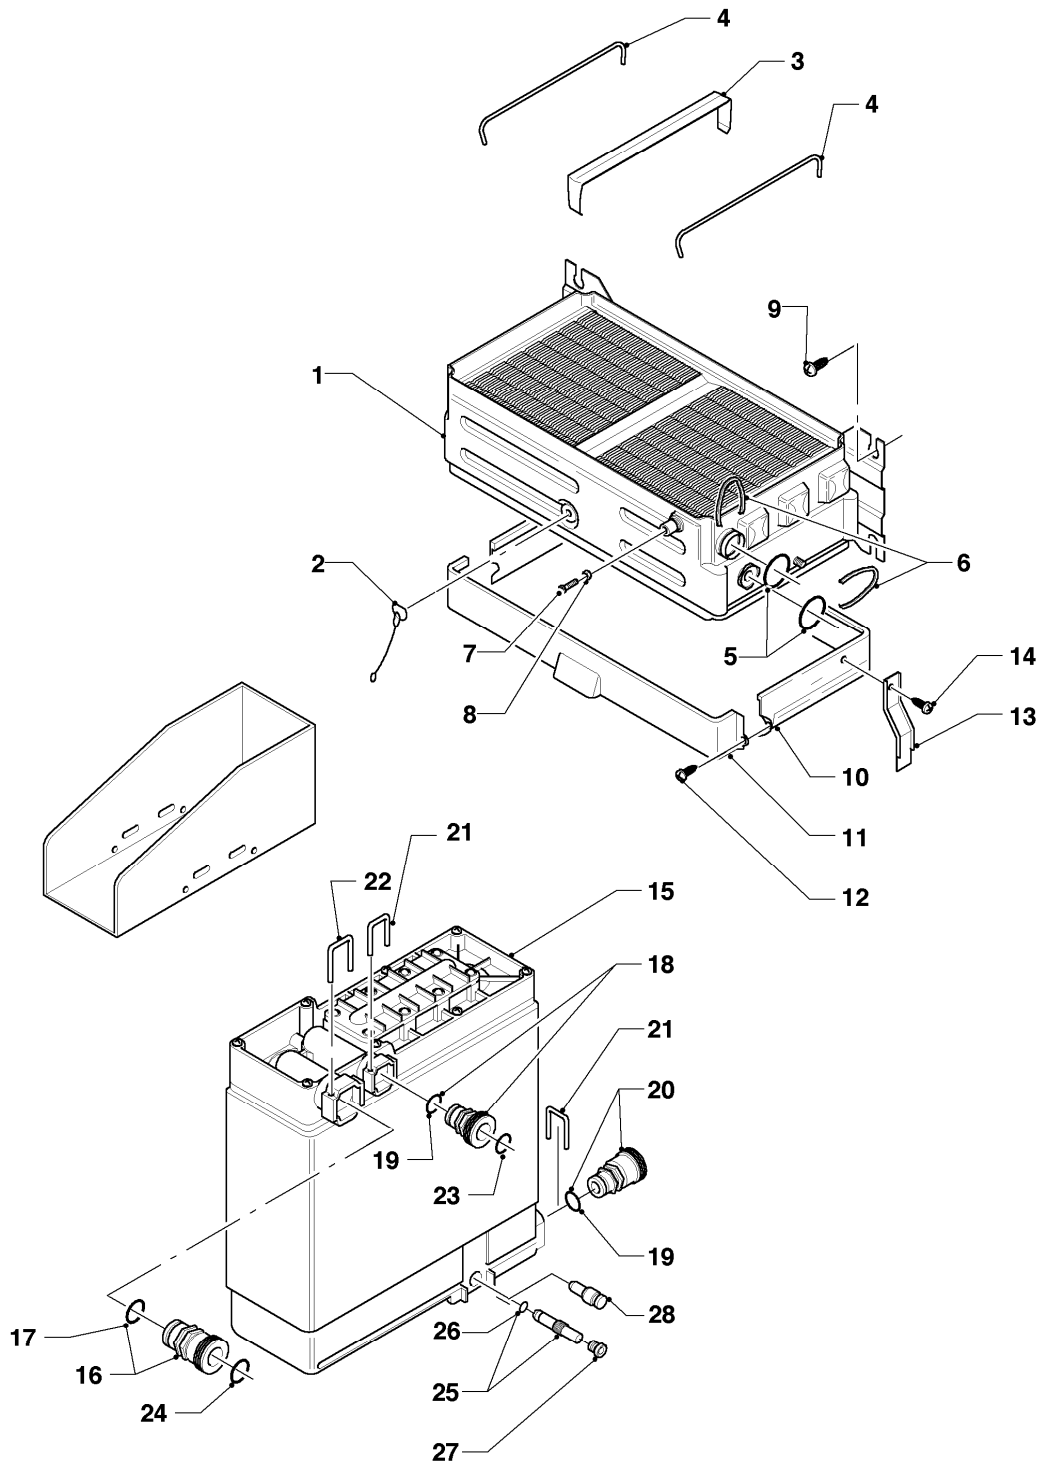

Gas-Wandheizgerät VCW Kamin (incl. atmoTEC)

VCW 254/2 XE

06 - Wärmetauscher

02 - 06 - 002.01

-> zum Ersatzteilkauf bei www.loebbeshop.de <-

Gas-Wandheizgerät VCW Kamin (incl. atmoTEC)

VCW 254/2 XE

06 - Wärmetauscher

Pos.	Teilenummer	Beschreibung	Hinweis, Bemerkung
01	064882	Wärmetauscher HW	VCW 254/2 XE, mit Pos. 02 - 10, 12 - 14
02	161240	Schaulochdeckel	
03	071326	Schornsteinblende	
04	071333	Abdeckblech	
05	981158	O-Ring (10 St.)	
06	0020107702	Klammer (5 St.)	
07	140015	Entlüftungsschraube	mit Pos. 08
08	981166	O-Ring (10 St.)	
09	490409	Linsenschraube	
10	280032	Strahlungsblech	VCW 254/2 XE
11	280033	Strahlungsblech	VCW 254/2 XE
12	088624	Blechschraube, Set	
13	085767	Halter	
14	286406	Federmutter	
15	064884	Wärmetauscher BW (U-Satz)	Einzelteile siehe Baugruppe 06a
16	-	-	nicht einzeln lieferbar
17	981151	O-Ring (10 St.)	
18	253807	Verbindung	
19	981163	O-Ring (10 St.)	
20	250264	Steckhülse	
21	154159	Bügel	
22	154160	Bügel	
23	0020107705	O-Ring (10 St.)	
24	0020107696	O-Ring (10 St.)	
25	082219	Entleerung	
26	982322	O-Ring	
27	133933	Formschraube	
28	133399	Nippel	

-> zum Ersatzteilkauf bei www.loebbeshop.de <-