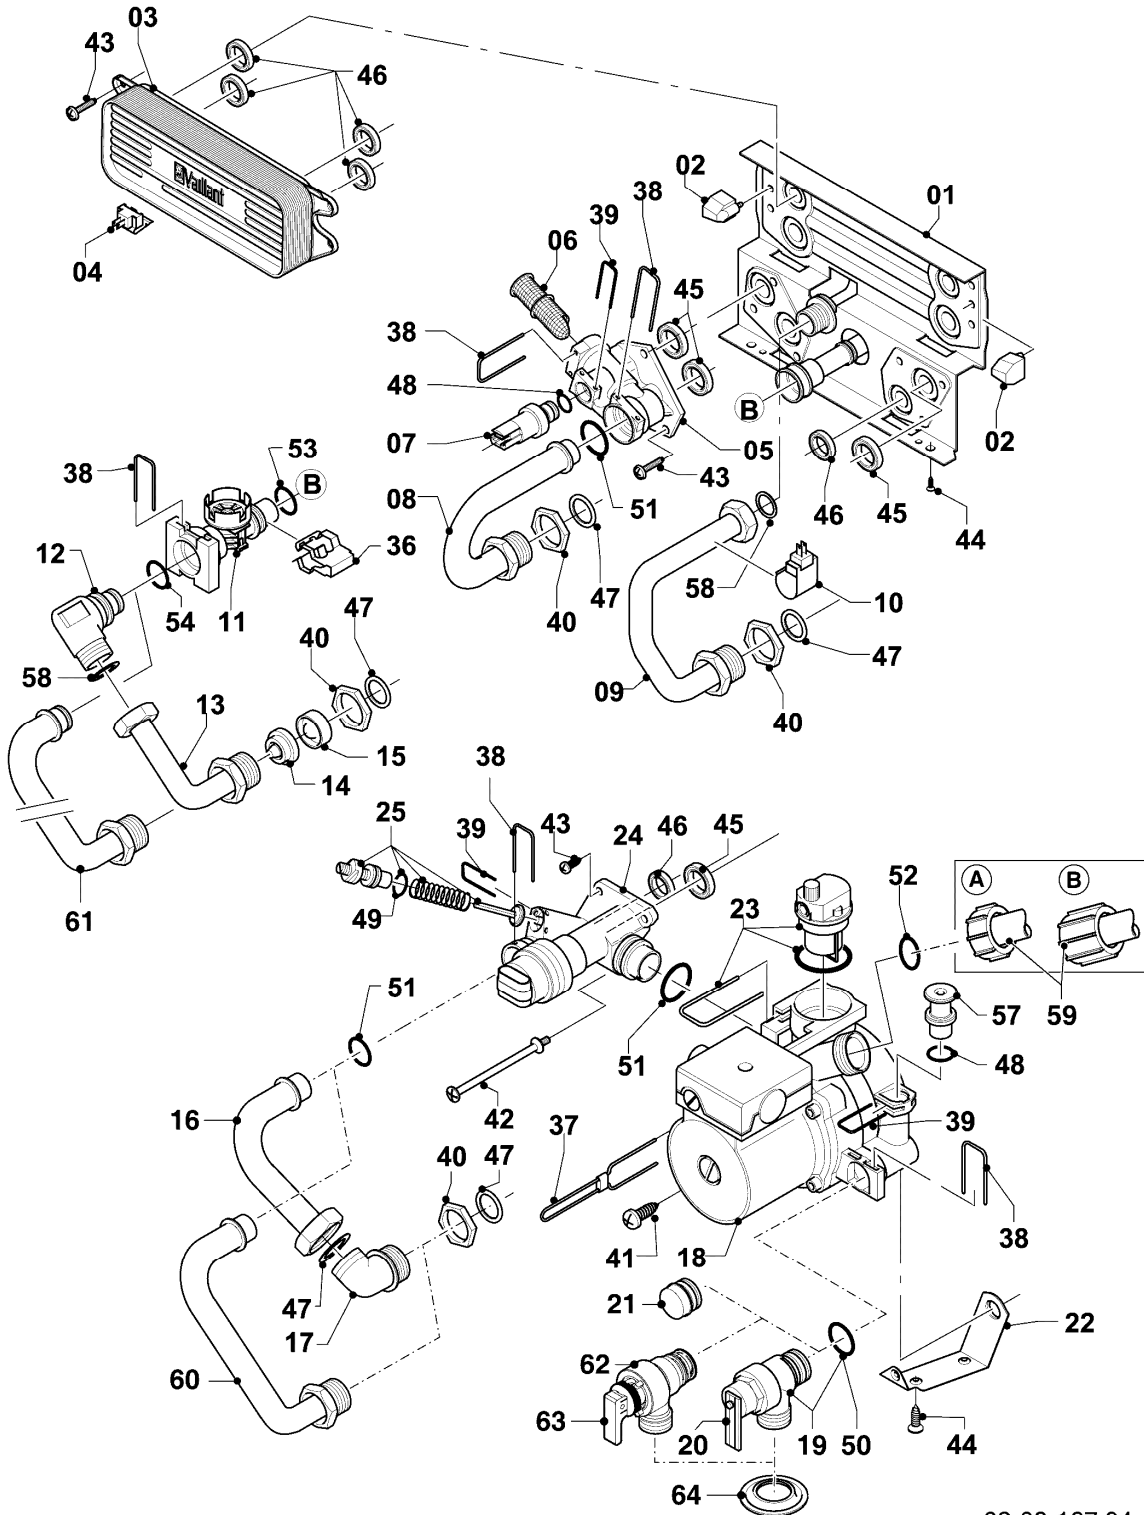

Gas-Wandheizgerät VCW Turbo (incl. turboTEC)

VCW 245/4-5 R1

08a - Hydraulikteile

02-08-167.04

-> zum Ersatzteilkauf bei www.loebbeshop.de <-

Gas-Wandheizgerät VCW Turbo (incl. turboTEC)

VCW 245/4-5 R1

08a - Hydraulikteile

Pos.	Teilenummer	Beschreibung	Hinweis, Bemerkung
01	178965	Hydroplatte	mit Pos. 02,36,42,43,44,45,46,51,53,58
02	193536	Führung, Set a 2 St.	
03	0020020018	Wärmetauscher BW (13 Platten)	mit Pos. 43,46
04	103430	NTC-Fühler	
05	0020140559	Anschluss, Vorlauf (Kunststoff)	VCW 245/4-5 R1, mit Pos. 38,39,43,45,48,51
06	179030	Sieb	mit Pos. 38,51
07	0020059717	Fühler (Wasserdrucksensor)	mit Pos. 39,48
08	179033	Rohr	mit Pos. 40,47,51
09	179034	Rohr W-W	mit Pos. 40,47,58
10	-	-	Position entfällt für diese Geräte
11	178988	Flügelrad (Aqua-Sensor)	mit Pos. 36,38,53,54
12	179032	Anschlussstück	mit Pos. 38,54,55,58
13	179037	Rohr	mit Pos. 14,15,40,47,58
14	012984	Wassermengenbegrenzer 7,3l/min	VCW 245/4-5 R1
15	074514	Sieb	
16	179036	Rohr	mit Pos. 47,51
17	179035	Anschlussstück (ohne Fülleinrichtung)	mit Pos. 40,47,56
18	178983	Pumpe	mit Pos. 22,23,38,39,41,45,46,47,48,50,51,52
19	178985	Sicherheitsventil (3 bar)	mit Pos. 20, 38, 50
20	178974	Hebel	
21	-	-	Position entfällt für diese Geräte
22	178984	Halter	mit Pos. 44
23	104521	Schnellentlüfter	
24	0020020015	Vorrangumschaltventil mit Bypass	VCW 245/4-5 R1, mit Pos. 25,38,39,42,43,45,46,51
25	178980	Bypass	mit Pos. 39
36	178966	Klammer (Blech)	
37	178981	Klammer	
38	178992	Klammer (10 St.)	
39	0020107694	Klammer (5 St.)	
40	193598	Mutter, Set a 4 St.	
41	235756	Blechschraube (ST 4,8x19)	

-> zum Ersatzteilkauf bei www.loebbeshop.de <-