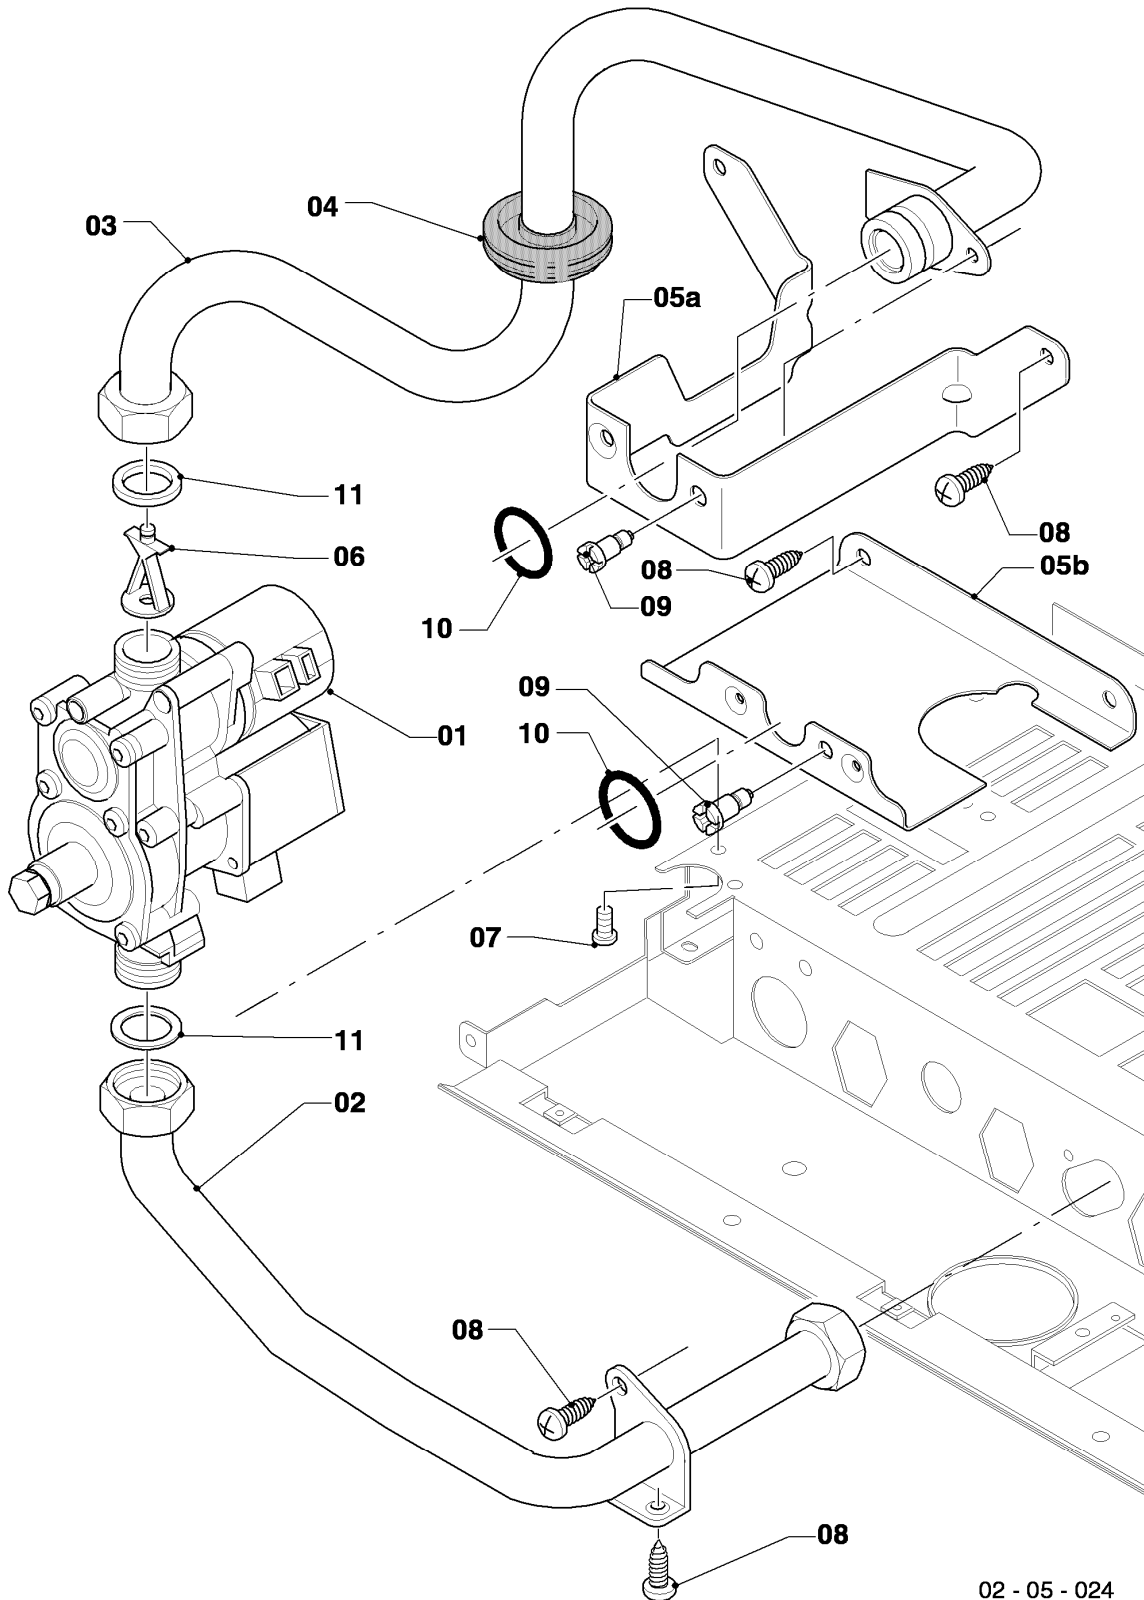

Gas-Wandheizgerät VCW Turbo (incl. turboTEC)

VCW 245/4-5 R1

05 - Gasarmatur

02 - 05 - 024

-> zum Ersatzteilkauf bei www.loebbeshop.de <-

Gas-Wandheizgerät VCW Turbo (incl. turboTEC)

VCW 245/4-5 R1

05 - Gasarmatur

Pos.	Teilenummer	Beschreibung	Hinweis, Bemerkung
00	0020070056	Umstellsatz turboTEC 24kW P->E	VCW 245/4-5 R1, für die Umstellung von P auf E
00	0020070059	Umstellsatz turboTEC 24kW P->L	VCW 245/4-5 R1, für die Umstellung von P auf L
00	0020070062	Umstellsatz turboTEC 24kW E/L->P	VCW 245/4-5 R1, für die Umstellung von E/L auf P
00	0020070071	Umstellsatz turboTEC 24kW E->L	VCW 245/4-5 R1, für die Umstellung von E auf L
00	0020070074	Umstellsatz turboTEC 24kW L->E	VCW 245/4-5 R1, für die Umstellung von L auf E
00	0020071580	Gasventil	mit Anschlußstück, nicht dargestellt
00	0020071581	Anschluss	für Gasventil, nicht dargestellt
01	0020053968	Gasarmatur (mit Druckregler)	VCW 245/4-5 R1, Erdgas E, mit Pos. 07,11
01	0020053968	Gasarmatur (mit Druckregler)	VCW 245/4-5 R1, Erdgas L, mit Pos. 07,11
01	0020019992	Gasarmatur	VCW 245/4-5 R1, Flüssiggas P, mit Pos. 07,11
02	0020068049	Rohr Gas Anschluß	mit Pos. 08,11
03	0020068054	Rohr Gas Turbo	mit Pos. 04,09,10,11
04	980765	Dichtung (rot, groß)	
05a	-	-	Position entfällt für diese Geräte
05b	0020068094	Halter Anschlussrohr-Brenner	mit Pos. 08
06	-	-	VCW 245/4-5 R1, Erdgas E+L: diese Geräte haben keine Vordüse
06	0020068060	Vordüse 3,20 (rot)	VCW 245/4-5 R1, Flüssiggas P, mit Pos. 11
07	139203	Schraube, (M4x8) DIN 7500	
08	0020107695	Schraube (10 St.)	
09	0020107733	Schraube	
10	0020107693	O-Ring (10 St.)	
11	981142	Rechteckdichtring (10 St.)	

-> zum Ersatzteilkauf bei www.loebbeshop.de <-