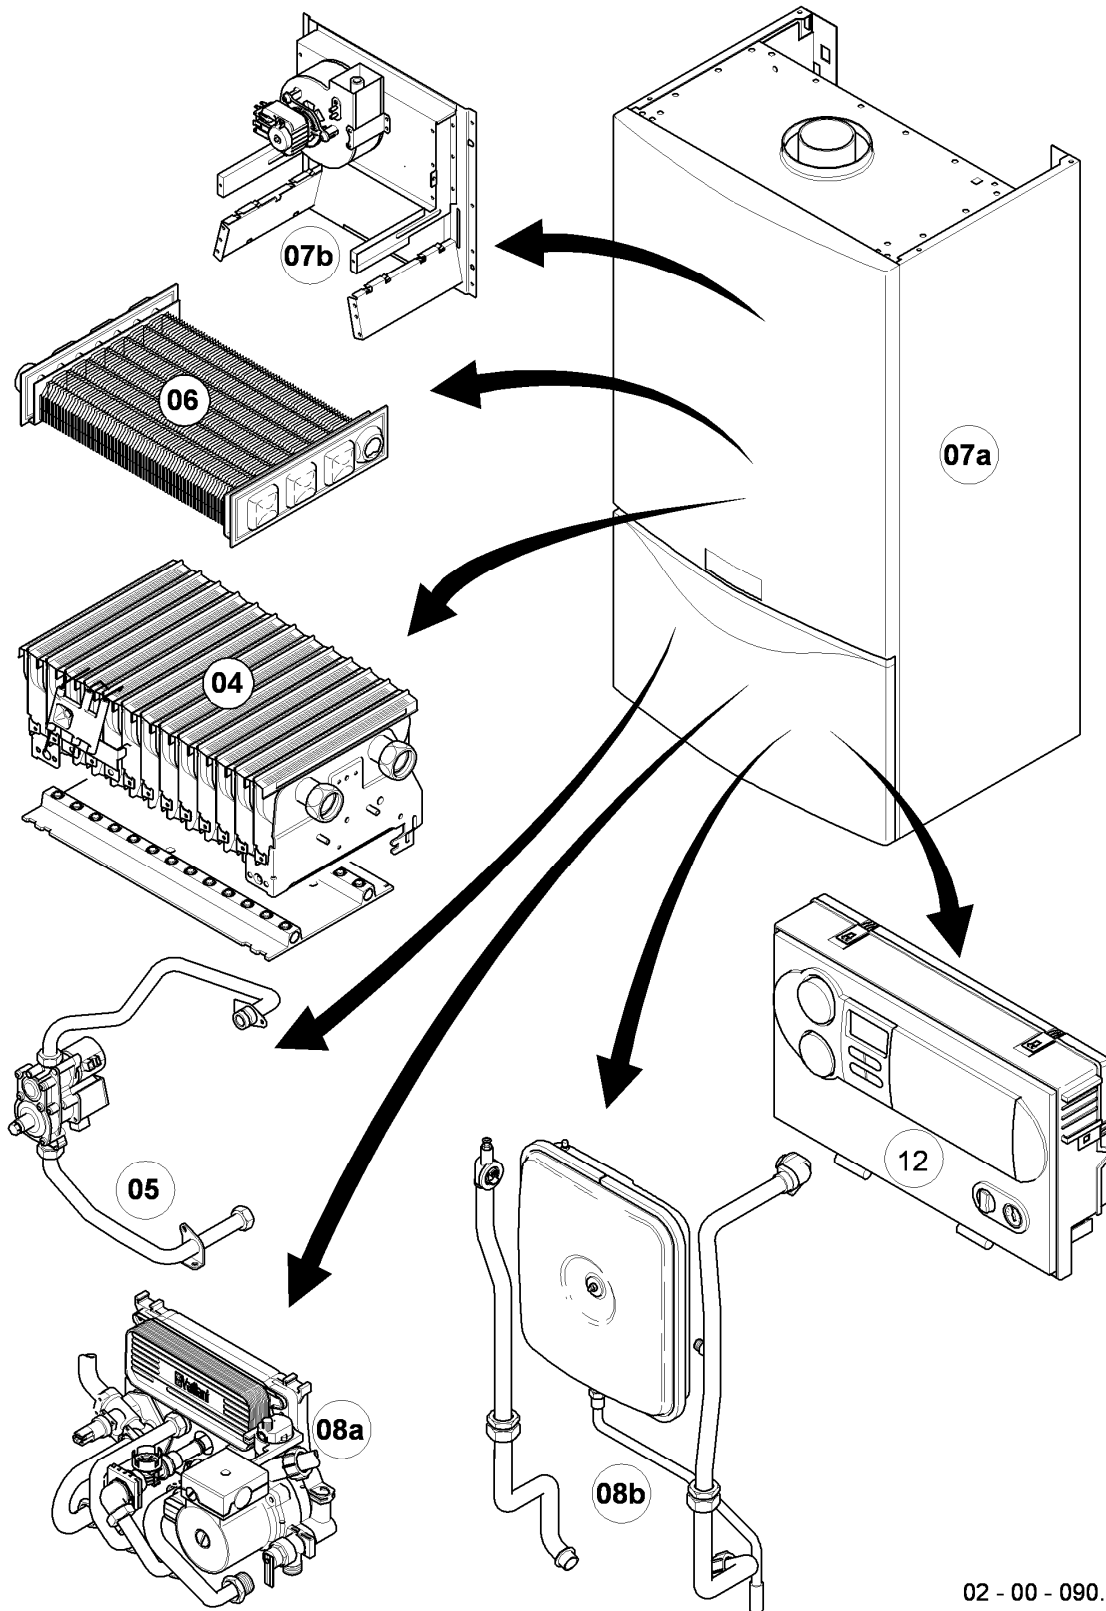

Gas-Wandheizgerät VCW Turbo (incl. turboTEC)

VCW 245/4-5 R1

Baugruppenübersicht

02 - 00 - 090.01

-> zum Ersatzteilkauf bei www.loebbeshop.de <-

Gas-Wandheizgerät VCW Turbo (incl. turboTEC)

VCW 245/4-5 R1

Baugruppenübersicht

Pos.	Baugruppe
04	Brenner
05	Gasarmatur
06	Wärmetauscher
07a	Verkleidungsteile
07b	Unterdruckkammer
08a	Hydraulikteile
08b	Hydraulikteile
12	Schaltkasten

-> zum Ersatzteilkauf bei www.loebbeshop.de <-