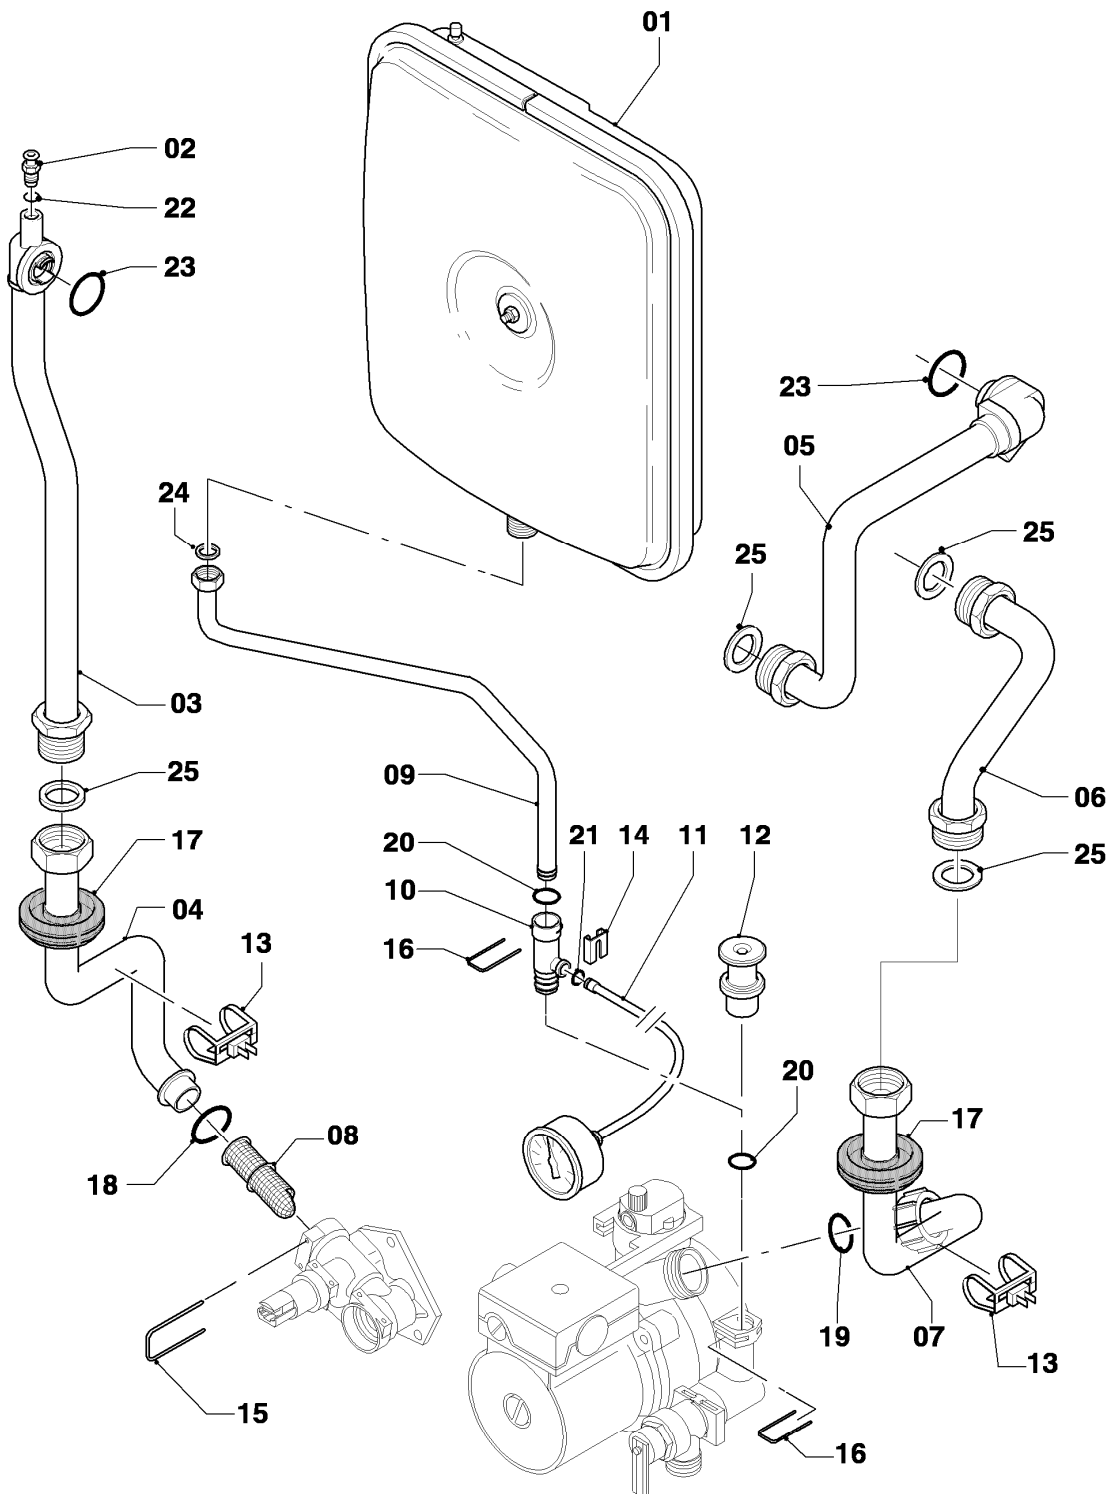

Gas-Wandheizgerät VCW Turbo (incl. turboTEC)

VCW 245/4-5 R1

08b - Hydraulikteile

02 - 08 - 164

-> zum Ersatzteilkauf bei www.loebbeshop.de <-

Gas-Wandheizgerät VCW Turbo (incl. turboTEC)

VCW 245/4-5 R1

08b - Hydraulikteile

Pos.	Teilenummer	Beschreibung	Hinweis, Bemerkung
01	0020051470	Ausdehnungsgefäß 12 ltr.	mit Pos. 24
02	140015	Entlüftungsschraube	mit Pos. 22
03	0020068102	Rohr PWT-Schnittst. Turbo	VCW 245/4-5 R1, mit Pos. 02,22,23,25
04	0020068104	Rohr Verteiler-Schnittst.	mit Pos. 15,17,18,25
05	0020068107	Rohr Brennerkühlung-PWT	VCW 245/4-5 R1, mit Pos. 23,25
06	022697	Rohr Schnittst.-Brennerkühlung	VCW 245/4-5 R1, mit Pos. 25
07	0020130764	Rohr Pumpe-Schnittst.	mit Pos. 17,19,25
08	179030	Sieb	mit Pos. 15,18
09	0020068115	Rohr ADG	mit Pos. 16,20,24
10	0020023812	Adapter Manometer 10/10	mit Pos. 14,16,20,21
11	180982	Manometer	mit Pos. 14,21
12	-	-	Position entfällt für diese Geräte
13	0020068120	Fühler (NTC, 19mm)	
14	0020107709	Halter	
15	178992	Klammer (10 St.)	
16	0020107694	Klammer (5 St.)	
17	980765	Dichtung (rot, groß)	
18	193537	O-Ring (10 St.)	
19	193539	O-Ring (10 St.)	
20	178993	O-Ring (10 St.)	
21	981155	O-Ring (10 St.)	
22	981166	O-Ring (10 St.)	
23	981170	O-Ring (10 St.)	
24	981149	Rechteckdichtring (10 St.)	
25	981140	Rechteckdichtring 3/4 (10 St.)	

-> zum Ersatzteilkauf bei www.loebbeshop.de <-