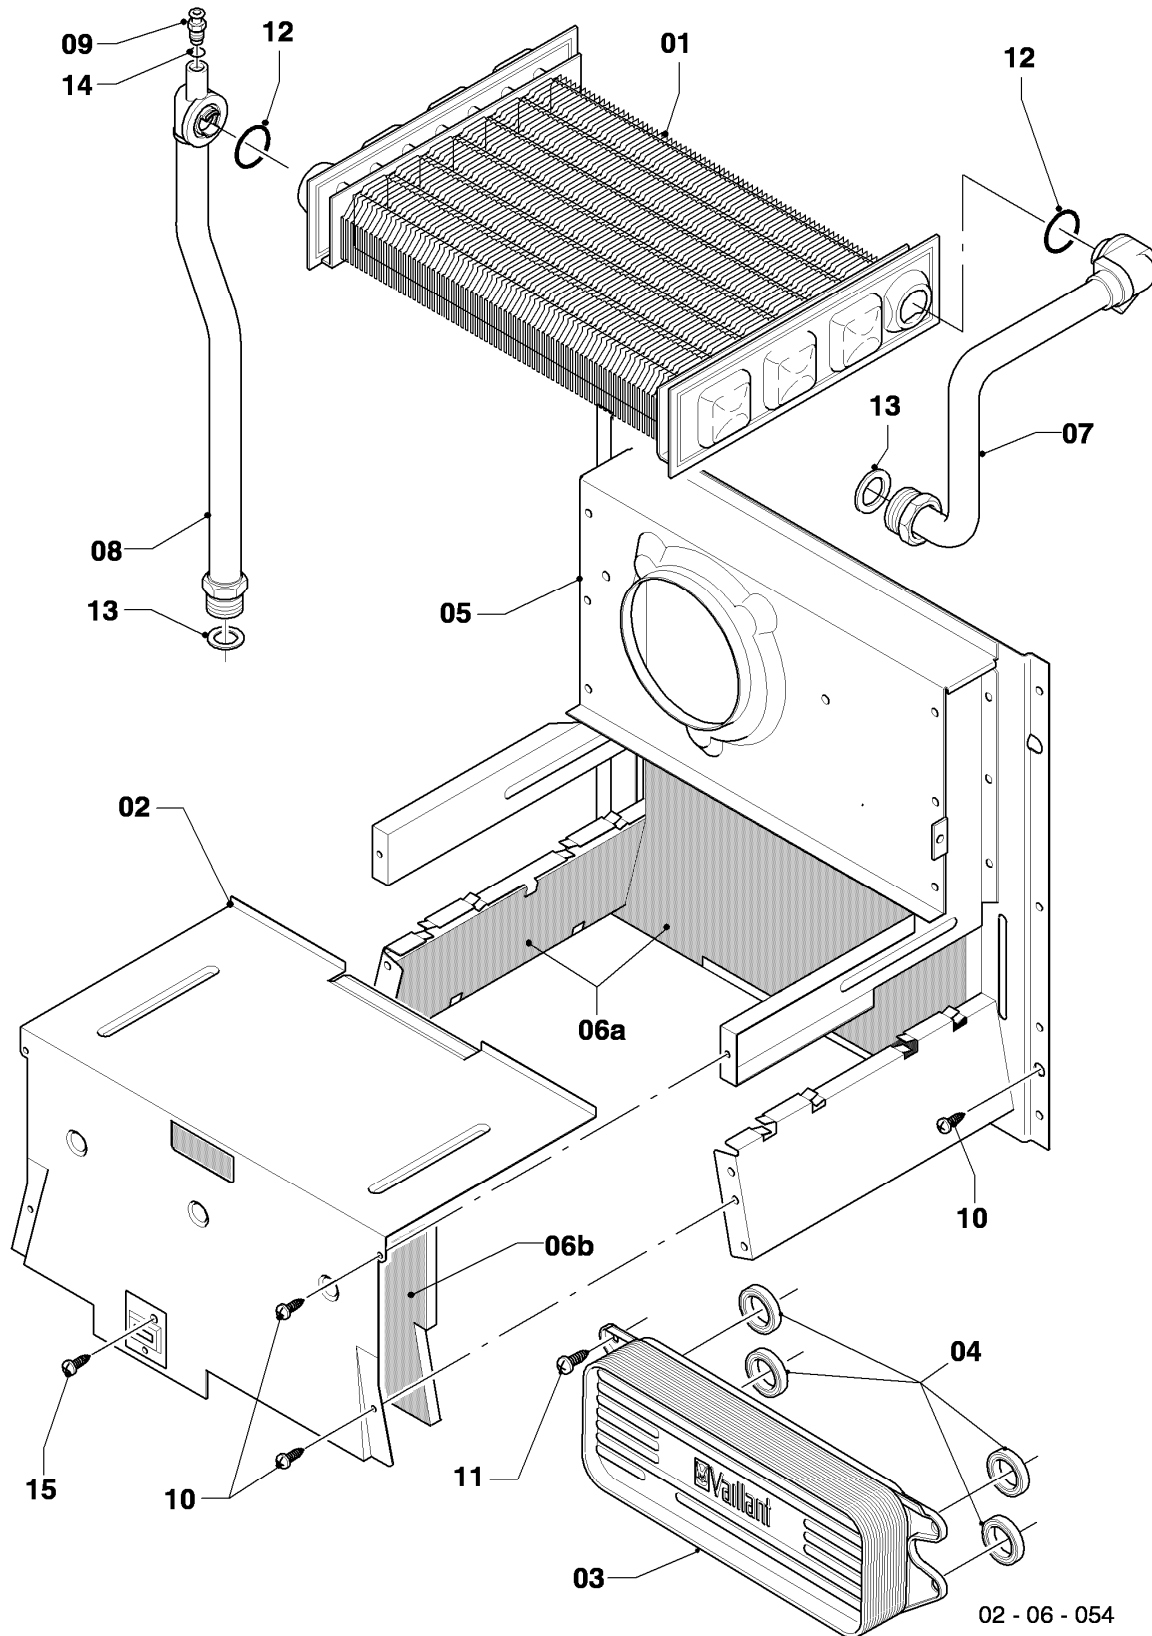

Gas-Wandheizgerät VCW Turbo (incl. turboTEC)

VCW 245/4-5 R1

06 - Wärmetauscher

02 - 06 - 054

-> zum Ersatzteilkauf bei www.loebbeshop.de <-

Gas-Wandheizgerät VCW Turbo (incl. turboTEC)

VCW 245/4-5 R1

06 - Wärmetauscher

Pos.	Teilenummer	Beschreibung	Hinweis, Bemerkung
01	0020068062	Wärmetauscher HW	VCW 245/4-5 R1, mit Pos. 12
02	078950	Deckel	VCW 245/4-5 R1, mit Pos. 06b,15
03	0020020018	Wärmetauscher BW (13 Platten)	mit Pos. 04,11
04	178969	Rechteckdichtring (10 St.)	
05	0020068066	Rückwand mit Isomatte 24kW	VCW 245/4-5 R1, mit Pos. 06a,10
06a	075973	Isoliermatte Turbo 24kW (Set)	VCW 245/4-5 R1, mit Pos. 06b
06b	-	-	siehe Pos. 06a
07	0020068107	Rohr Brennerkühlung-PWT	VCW 245/4-5 R1, mit Pos. 12,13
08	0020068102	Rohr PWT-Schnittst. Turbo	VCW 245/4-5 R1, mit Pos. 09,12,13,14
09	140015	Entlüftungsschraube	mit Pos. 14
10	0020107695	Schraube (10 St.)	
11	178967	Schraube M5 x 18 mm (10 St.)	
12	981170	O-Ring (10 St.)	
13	981140	Rechteckdichtring 3/4 (10 St.)	
14	981166	O-Ring (10 St.)	
15	235739	Blechschaube	

-> zum Ersatzteilkauf bei www.loebbeshop.de <-