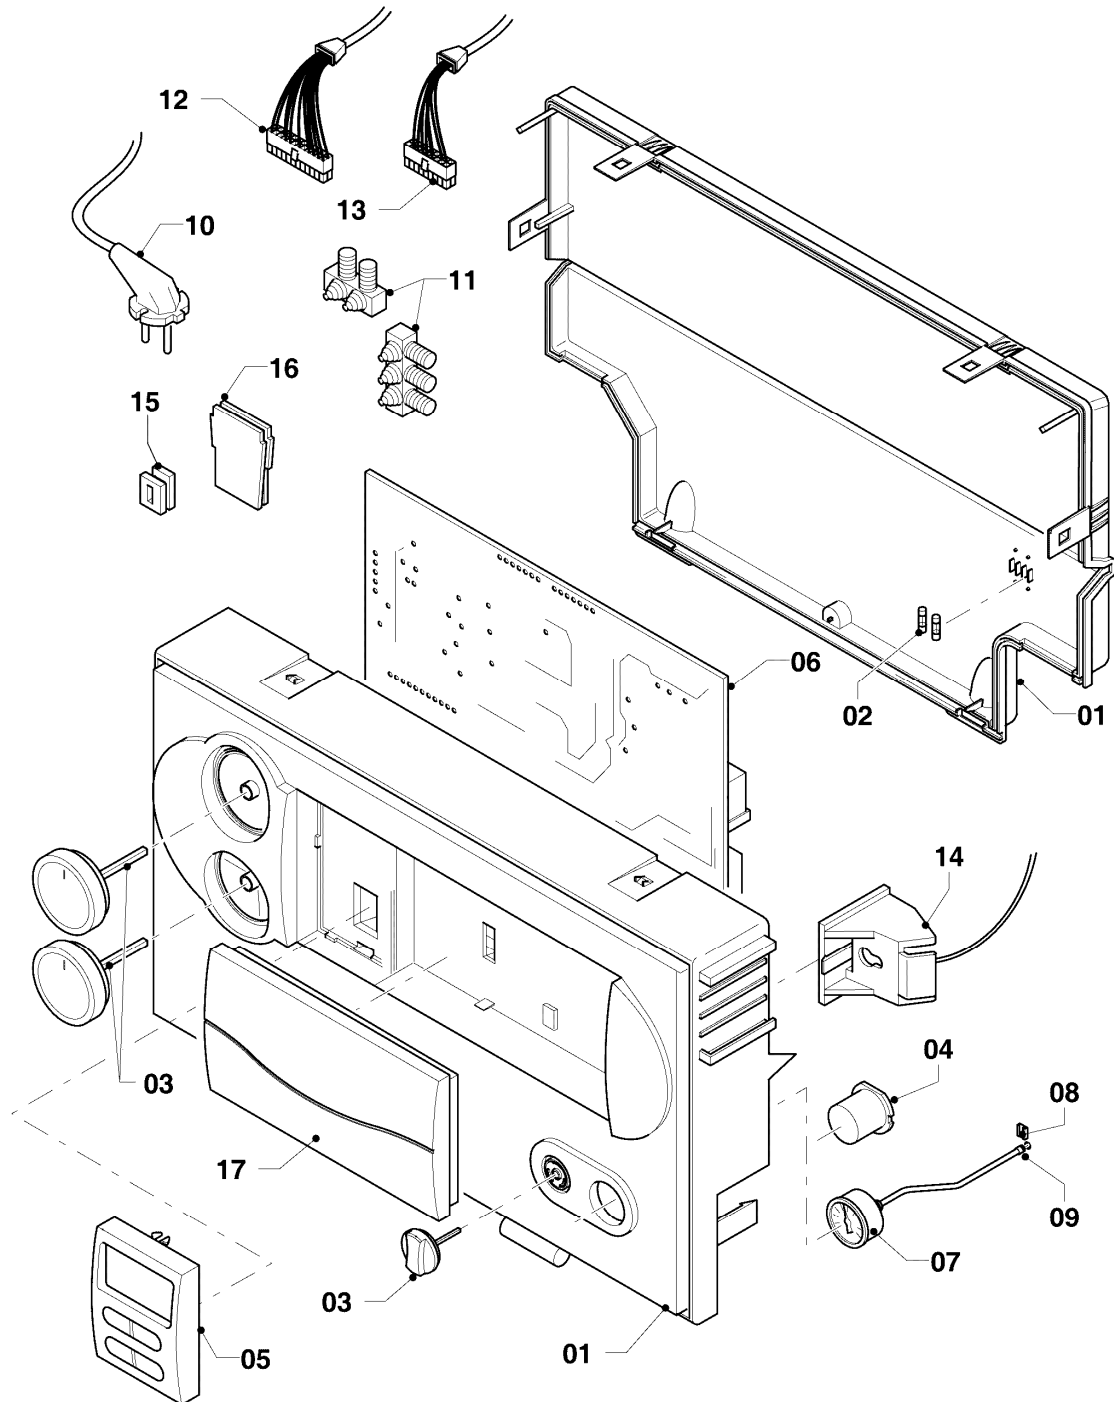

Gas-Wandheizgerät VCW Turbo (incl. turboTEC)

VCW 245/4-5 R1

12 - Schaltkasten

02-12-051.01

-> zum Ersatzteilkauf bei www.loebbeshop.de <-

Gas-Wandheizgerät VCW Turbo (incl. turboTEC)

VCW 245/4-5 R1

12 - Schaltkasten

Pos.	Teilenummer	Beschreibung	Hinweis, Bemerkung
01	0020037661	Gehäuse (Performance, weiß)	mit Pos. 02,03
02	0020067507	Sicherung 2,0 A T2H (10 St.)	2,0 AT
03	0020037662	Knopf weiß, Set a 3 St.	
04	-	-	Position entfällt für diese Geräte
05	0020056562	Display (weiß)	
06	0020136649	Leiterplatte, Heizwert low NOX	
07	180982	Manometer	mit Pos. 08,09
08	0020107709	Halter	
09	981155	O-Ring (10 St.)	
10	-	-	nicht für Deutschland
11	078533	Zugentlaster, Set	
12	0020128699	Kabelbaum Hydraulik VCW classic	Gasarmatur, Wasserdrucksensor, VUV, Flügelrad, NTC Warmstart
13	0020115614	Kabelbaum Turbo	Ionisationselektrode, Ventilator, Druckdose, Vor- und Rücklauf-NTC
14	0020041932	Fangband	
15	139438	Stopfen (klein)	
16	0020041940	Stopfen	
17	0020130231	Abdeckung Reglerschacht, weiss	

-> zum Ersatzteilkauf bei www.loebbeshop.de <-