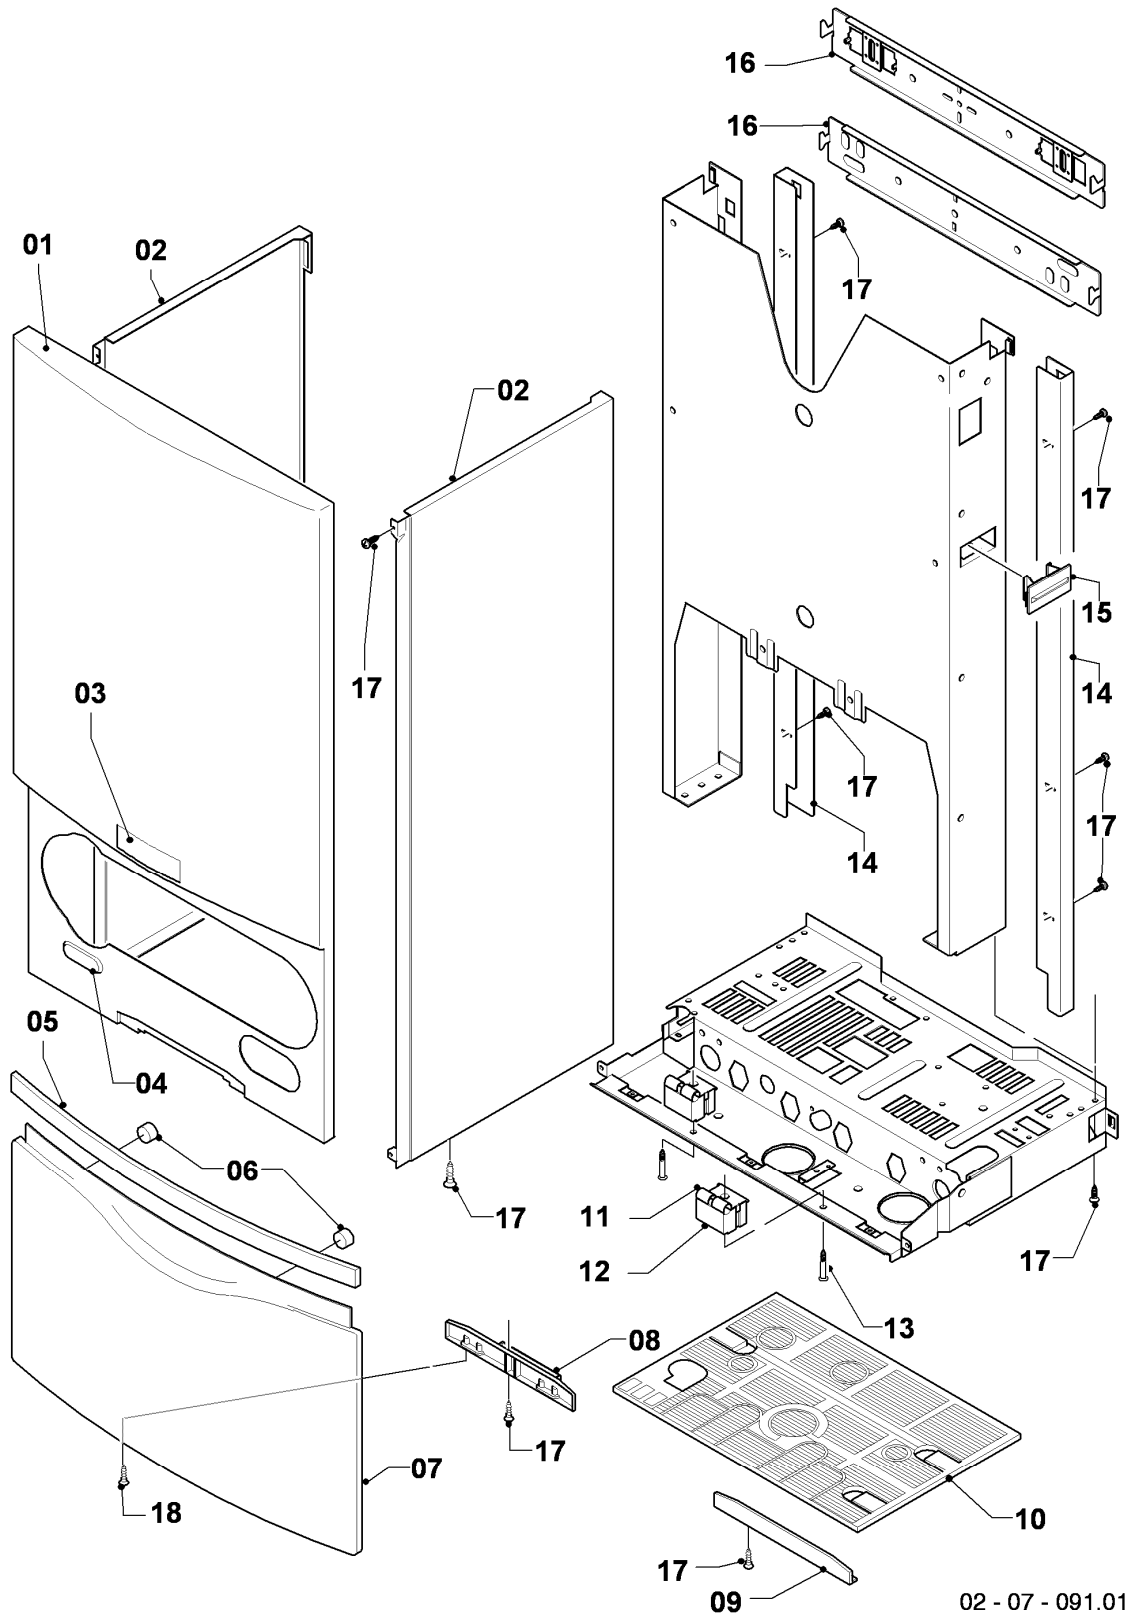

Gas-Wandheizgerät VCW Turbo (incl. turboTEC)

VCW 245/4-5 R1

07a - Verkleidungsteile

02 - 07 - 091.01

-> zum Ersatzteilkauf bei www.loebbeshop.de <-

Gas-Wandheizgerät VCW Turbo (incl. turboTEC)

VCW 245/4-5 R1

07a - Verkleidungsteile

Pos.	Teilenummer	Beschreibung	Hinweis, Bemerkung
01	0020039073	Frontblech	mit Pos. 03,04,17
02	0020039074	Seitenblech	mit Pos. 17
03	118096	Firmenschild (alle Typen)	
04	0020068070	Schild Verkaufsbezeichnung (Set)	
05	180942	Griff (weiß)	mit Pos. 06
06	0020068136	Magnet, Set a 2 St.	
07	0020039076	Klappe	mit Pos. 05,06,08,17
08	0020039077	Scharnier	mit Pos. 17,18
09	-	-	Position entfällt für diese Geräte
10	0020068072	Abdeckung (mit Variorahmen)	
11	0020039079	Halter Schaltkasten	mit Pos. 13
12	0020039080	Abstandshalter	
13	235708	Blechschraube	
14	0020068074	Abstandhalter Variorahmen li.+re. (Set)	mit Pos. 17
15	0020068076	Clip (Halter ADG)	
16	0020068077	Halter Gerät	
16	0020130588	Befestigungssatz (Schrauben + Dübel)	nicht dargestellt
17	0020107695	Schraube (10 St.)	
18	0020107695	Schraube (10 St.)	für Scharniere bis 03/09 (Durchmesser der Bohrung: 4mm)
18	193538	Schraube (10 St.)	für Scharniere ab 03/09 (Durchmesser der Bohrung: 3mm)

-> zum Ersatzteilkauf bei www.loebbeshop.de <-