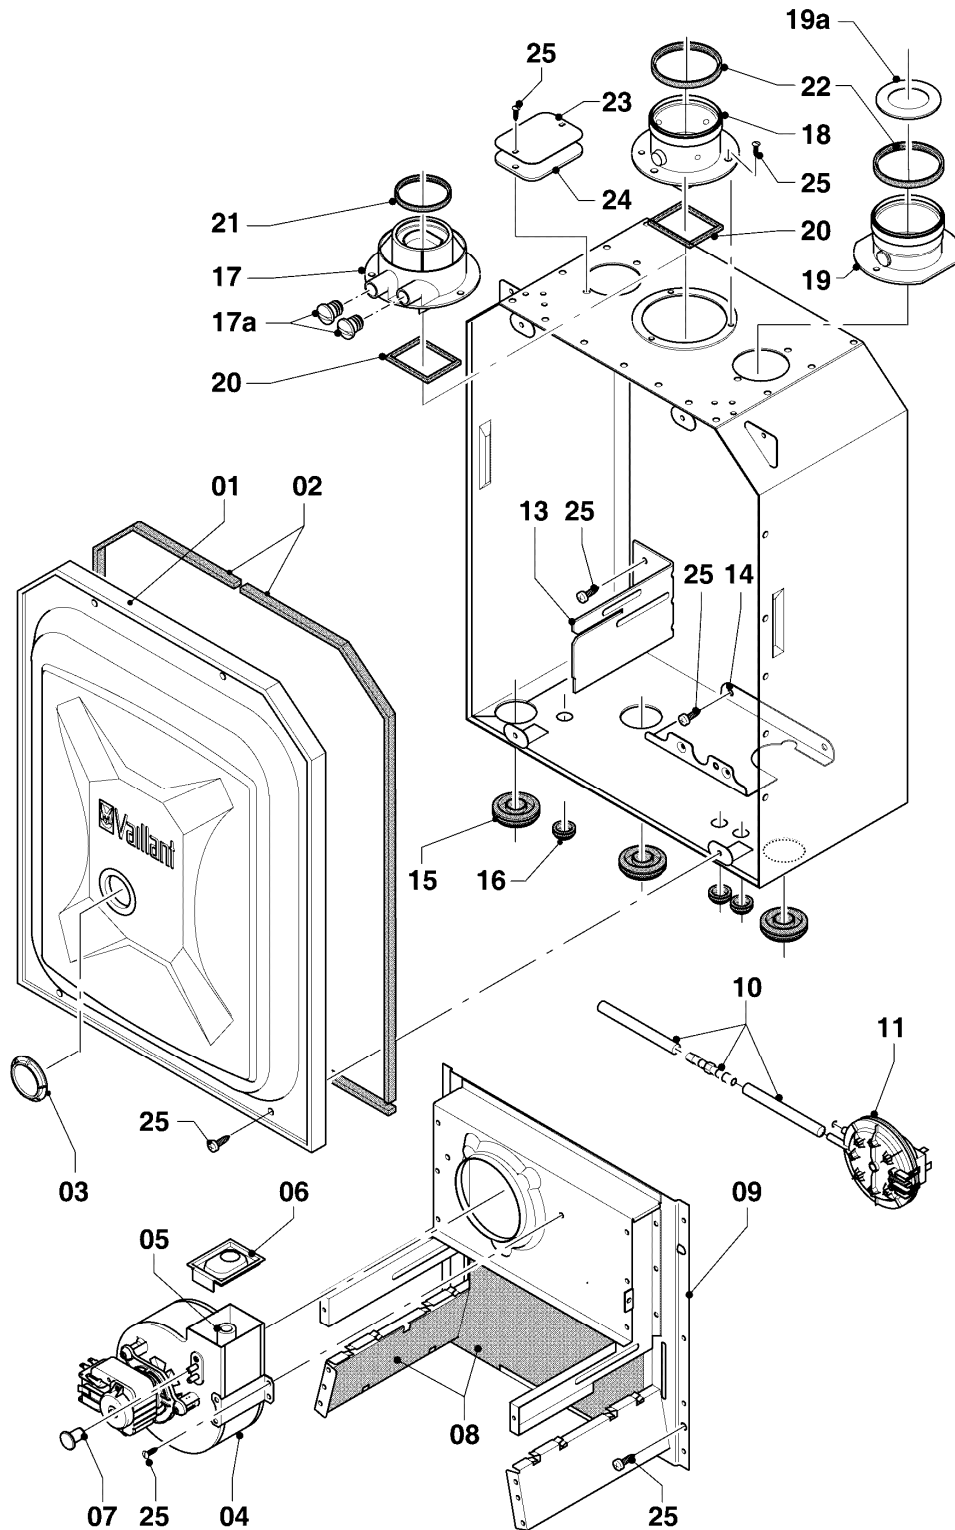

Gas-Wandheizgerät VCW Turbo (incl. turboTEC)

VCW 245/4-5 R1

07b - Unterdruckkammer

02-07-092.02

-> zum Ersatzteilkauf bei www.loebbeshop.de <-

Gas-Wandheizgerät VCW Turbo (incl. turboTEC)

VCW 245/4-5 R1

07b - Unterdruckkammer

Pos.	Teilenummer	Beschreibung	Hinweis, Bemerkung
01	0020068088	Deckel UDK 20/24kW	mit Pos. 02,03,25
02	0020041904	Dichtungssatz Deckel UDK	
03	0020020011	Schauglas (Silikon)	
04	190237	Gebälse	mit Pos. 05,07,25
05	0020080204	Pitotrohr mit Blenden	
06	-	-	Position entfällt für diese Geräte
07	0020020013	Stopfen (5 St.)	
08	075973	Isoliermatte Turbo 24kW (Set)	VCW 245/4-5 R1
09	0020068066	Rückwand mit Isomatte 24kW	VCW 245/4-5 R1, mit Pos. 08,25
10	0020041906	Schlauch Set	
11	0020041905	Druckwächter Huba	mit Pos. 10
13	0020068093	Halter Brenner 24kW	VCW 245/4-5 R1, mit Pos. 25
14	0020068094	Halter Anschlussrohr-Brenner	mit Pos. 25
15	980765	Dichtung (rot, groß)	
16	980766	Dichtung (rot, klein)	
17	0020018201	Adapter (60/100)	mit Pos. 17a,20,21
17a	0020107743	Schraube	
18	-	-	Position entfällt für diese Geräte
19	-	-	Position entfällt für diese Geräte
19a	-	-	Position entfällt für diese Geräte
20	981260	Dichtung SL-Schaum	
21	981178	Dichtring Silikon (DN 60)	
22	-	-	Position entfällt für diese Geräte
23	-	-	Position entfällt für diese Geräte
24	-	-	Position entfällt für diese Geräte
25	0020107695	Schraube (10 St.)	

-> zum Ersatzteilkauf bei www.loebbeshop.de <-