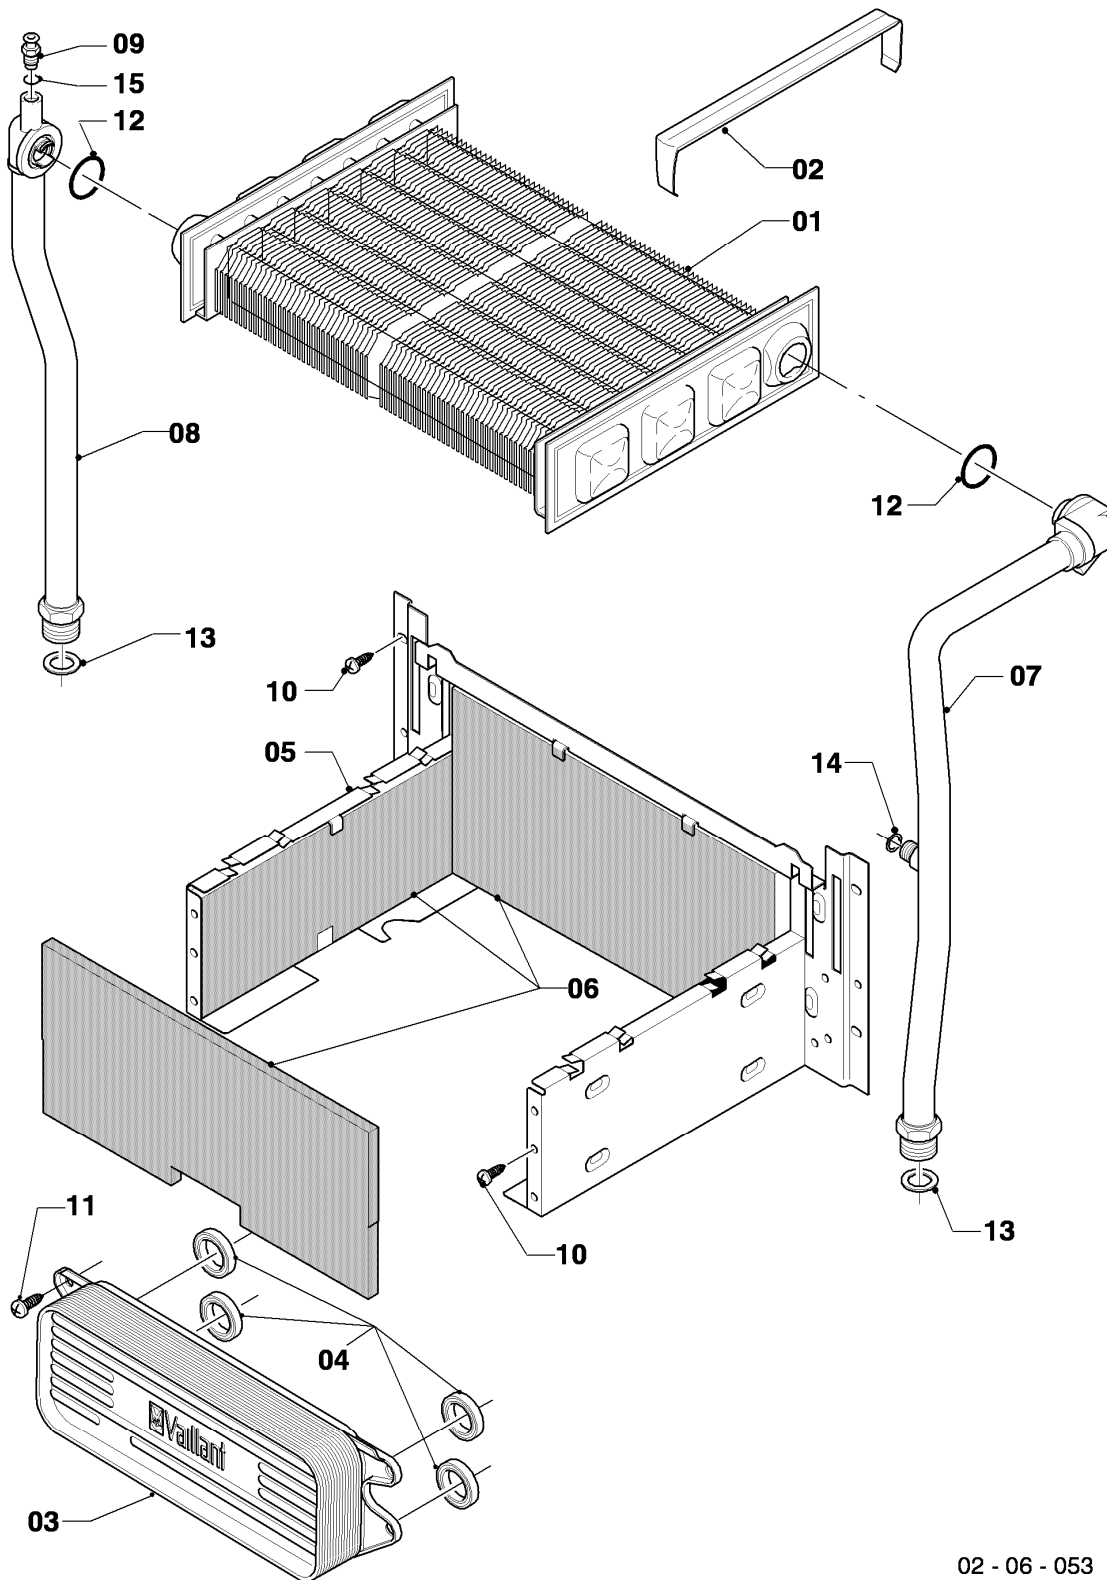

Gas-Wandheizgerät VCW Kamin (incl. atmoTEC)

VCW 244/4-5 R1

06 - Wärmetauscher

02 - 06 - 053

-> zum Ersatzteilkauf bei www.loebbeshop.de <-

Gas-Wandheizgerät VCW Kamin (incl. atmoTEC)

VCW 244/4-5 R1

06 - Wärmetauscher

Pos.	Teilenummer	Beschreibung	Hinweis, Bemerkung
01	065130	Wärmetauscher HW	VCW 244/4-5 R1, mit Pos. 02,12
02	071326	Schornsteinblende	
03	0020020018	Wärmetauscher BW (13 Platten)	VCW 244/4-5 R1, mit Pos. 04,11
04	178969	Rechteckdichtring (10 St.)	
05	117553	Heizschacht	VCW 244/4-5 R1, mit Pos. 06,10
06	0020068069	Isoliermatte Kamin 24kW (Set)	VCW 244/4-5 R1
07	0020068110	Rohr Schnittst.-PWT	VCW 244/4-5 R1, mit Pos. 12,13,14
08	0020068099	Rohr PWT-Schnittst. Kamin	VCW 244/4-5 R1, mit Pos. 09,12,13,15
09	140015	Entlüftungsschraube	mit Pos. 15
10	0020107695	Schraube (10 St.)	
11	178967	Schraube M5 x 18 mm (10 St.)	
12	981170	O-Ring (10 St.)	
13	981140	Rechteckdichtring 3/4 (10 St.)	
14	981146	Rechteckdichtring (10 St.)	
15	981166	O-Ring (10 St.)	

-> zum Ersatzteilkauf bei www.loebbeshop.de <-