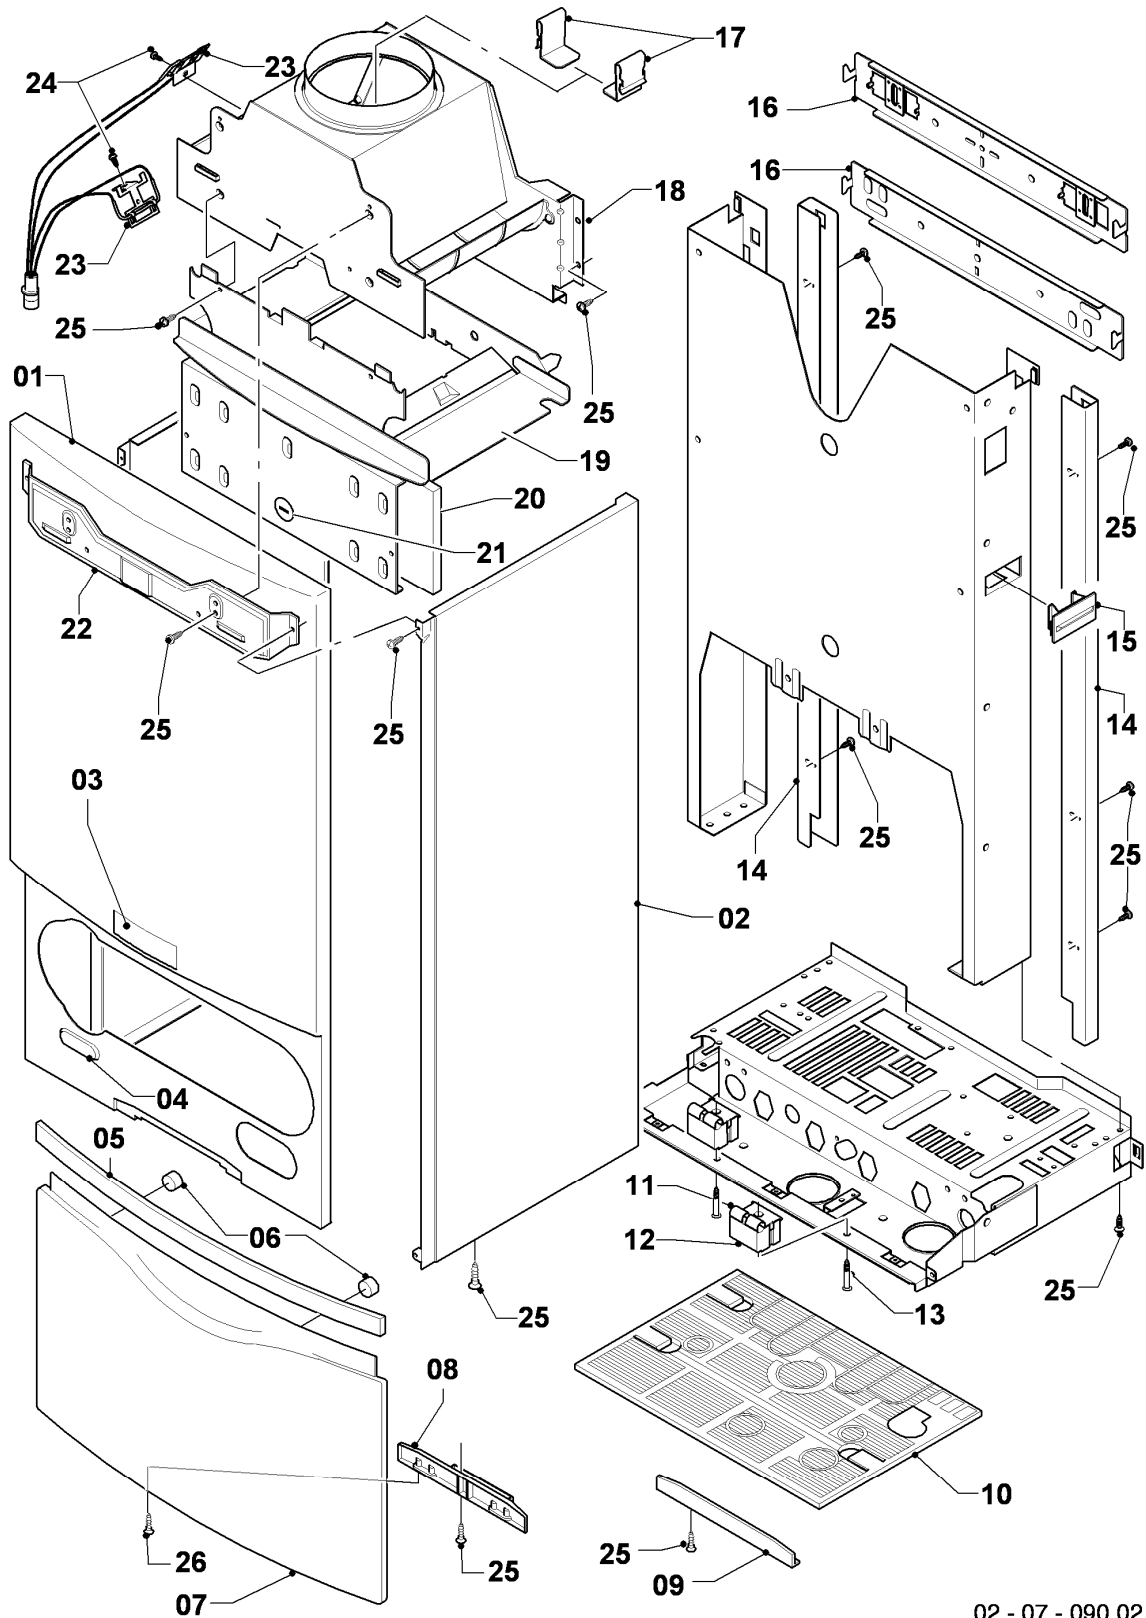

Gas-Wandheizgerät VCW Kamin (incl. atmoTEC)

VCW 244/4-5 R1

07 - Verkleidungsteile

02 - 07 - 090.02

-> zum Ersatzteilkauf bei www.loebbeshop.de <-

Gas-Wandheizgerät VCW Kamin (incl. atmoTEC)

VCW 244/4-5 R1

07 - Verkleidungsteile

Pos.	Teilenummer	Beschreibung	Hinweis, Bemerkung
01	0020039073	Frontblech	mit Pos. 03,04,25
02	0020039074	Seitenblech	mit Pos. 25
03	118096	Firmenschild (alle Typen)	
04	0020068070	Schild Verkaufsbezeichnung (Set)	
05	180942	Griff (weiß)	VCW 244/4-5 R1, mit Pos. 06
06	0020068136	Magnet, Set a 2 St.	
07	0020039076	Klappe	mit Pos. 05,06,08,25
08	0020039077	Scharnier	mit Pos. 25,26
09	-	-	Position entfällt für diese Geräte
10	-	-	VCW 244/4-5 R1, nicht für diese Geräte
11	0020039079	Halter Schaltkasten	mit Pos. 13
12	0020039080	Abstandshalter	
13	235708	Blechschrabe	
14	0020068074	Abstandhalter Variorahmen li.+re. (Set)	mit Pos. 25
15	0020068076	Clip (Halter ADG)	
16	0020068077	Halter Gerät	
16	0020130588	Befestigungssatz (Schrauben + Dübel)	nicht dargestellt
17	280235	Klips	
18	0020068080	Strömungssicherung 24kW	VCW 244/4-5 R1, mit Pos. 17
19	0020068084	Deckel mit Isolierung 24kW H,L	VCW 244/4-5 R1, Erdgas E+L, mit Pos. 20,21,25
19	0020068085	Deckel mit Isolierung 24kW P	VCW 244/4-5 R1, Flüssiggas P, mit Pos. 20,21,25
20	-	-	siehe Baugruppe 06
21	161240	Schaulochdeckel	
22	0020068086	Halter Strömungssicherung	mit Pos. 25
23	0020073796	Fühler Abgassensor	mit Pos. 24
24	235750	Blechschrabe	
25	0020107695	Schraube (10 St.)	
26	0020107695	Schraube (10 St.)	für Scharniere bis 03/09 (Durchmesser der Bohrung: 4mm)
26	193538	Schraube (10 St.)	für Scharniere ab 03/09 (Durchmesser der Bohrung: 3mm)

-> zum Ersatzteilkauf bei www.loebbeshop.de <-