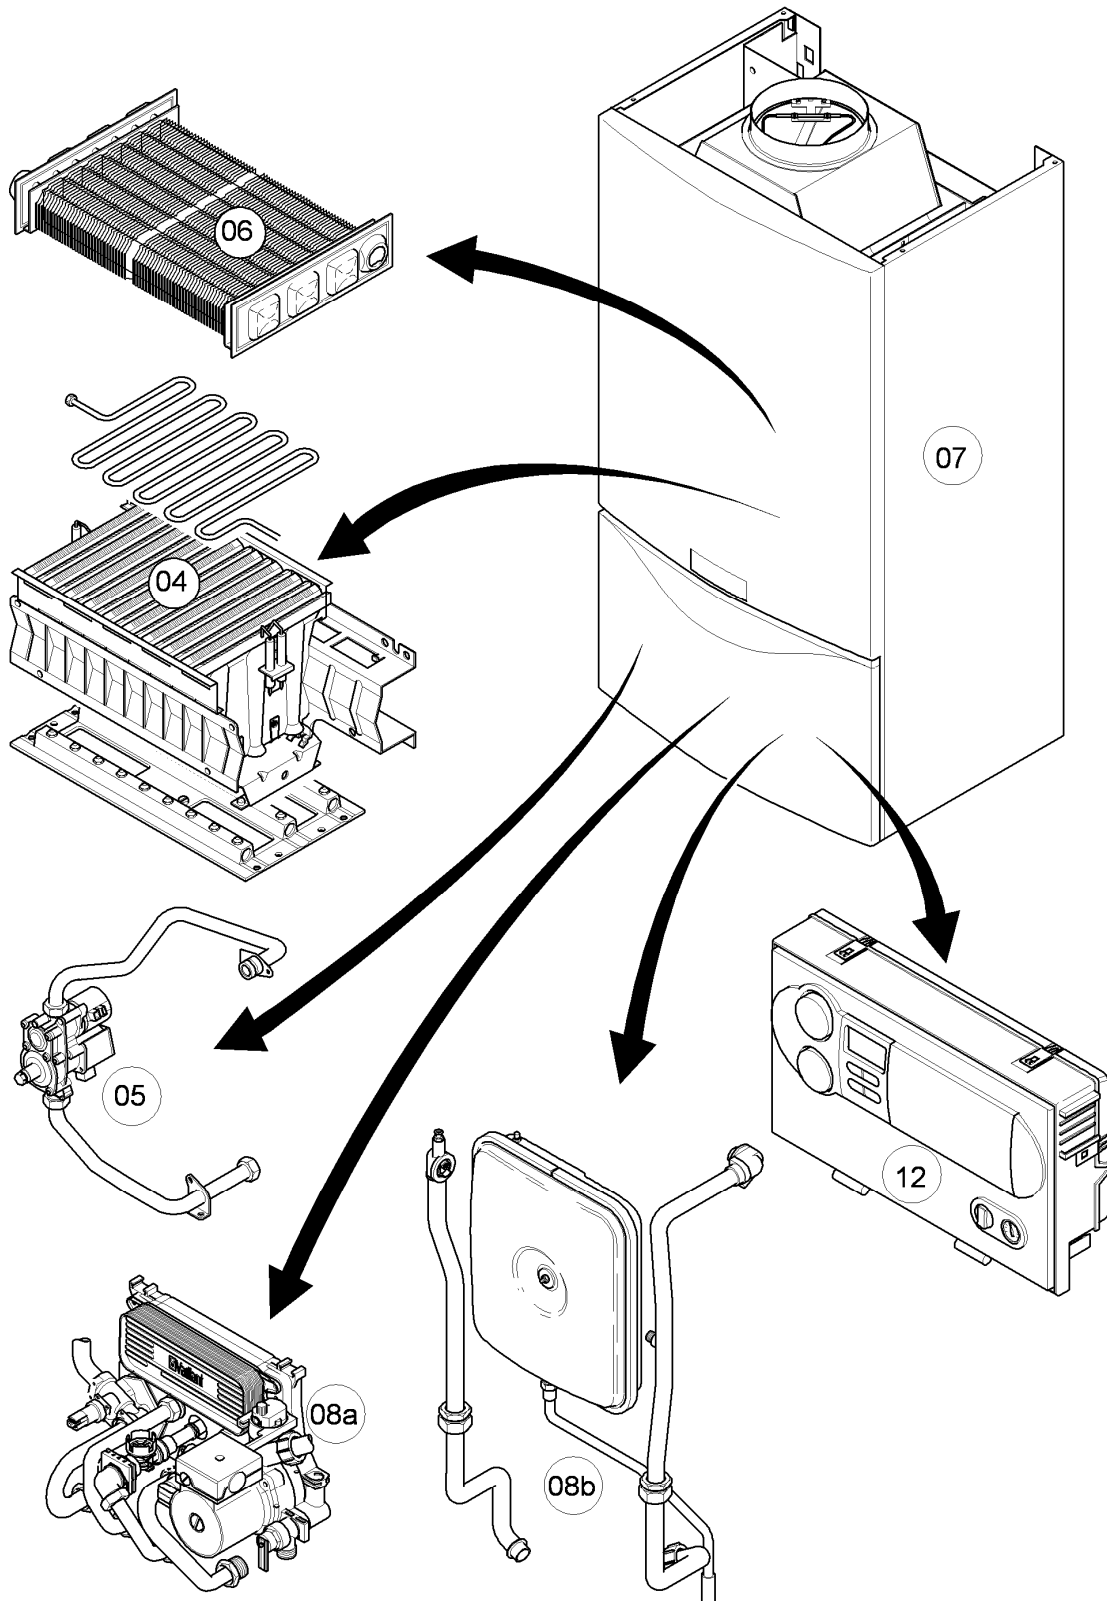

# Gas-Wandheizgerät VCW Kamin (incl. atmoTEC)

VCW 244/4-5 R1

Baugruppenübersicht

02 - 00 - 089.01

-> zum Ersatzteilkauf bei [www.loebbeshop.de](http://www.loebbeshop.de) <-

## Gas-Wandheizgerät VCW Kamin (incl. atmoTEC)

VCW 244/4-5 R1

Baugruppenübersicht

Pos.	Baugruppe
04	Brenner
05	Gasarmatur
06	Wärmetauscher
07	Verkleidungsteile
08a	Hydraulikteile
08b	Hydraulikteile
12	Schaltkasten

## Gas-Wandheizgerät VCW Kamin (incl. atmoTEC)

VCW 244/4-5 R1

04 - Brenner

Pos.	Teilenummer	Beschreibung	Hinweis, Bemerkung
00	-	-	Gasumstellsätze: siehe Baugruppe 05 Pos. 00
01	0020068030	Brenner Kamin 24kW H,L	VCW 244/4-5 R1, Erdgas E+L, mit Pos. 04,10,11,12,13,14
01	-	-	VCW 244/4-5 R1, Flüssiggas P: diese Geräte existieren nicht
02	0020068038	Düsenstock 24kW H	VCW 244/4-5 R1, Erdgas E, mit Pos. 11,13,14
02	0020068039	Düsenstock 24kW L	VCW 244/4-5 R1, Erdgas L, mit Pos. 11,13,14
02	-	-	VCW 244/4-5 R1, Flüssiggas P: diese Geräte existieren nicht
03	213232	Strahlungsblech	
04	118597	Rohrschlange	VCW 244/4-5 R1, mit Pos. 12
05	0020068116	Rohr ADG-Brennerkühlung	mit Pos. 12
06	0020068110	Rohr Schnittst.-PWT	VCW 244/4-5 R1, mit Pos. 12
07	0020068043	Elektrode (Überwachung)	mit Pos. 09
08	0020068041	Elektrode (Zündung, inkl. Kabel)	Erdgas E+L, mit Pos. 09
08	0020068042	Elektrode, Zündung (inkl. Kabel)	Flüssiggas P, mit Pos. 09
09	105902	Sechskantschraube (10 St.)	
10	0020107695	Schraube (10 St.)	
11	105839	Sechskantschraube (10 St.)	
12	981146	Rechteckdichtring (10 St.)	
13	0020107733	Schraube	
14	0020107693	O-Ring (10 St.)	
15	0020068056	Halter Anschlussrohr-Brenner	mit Pos. 10