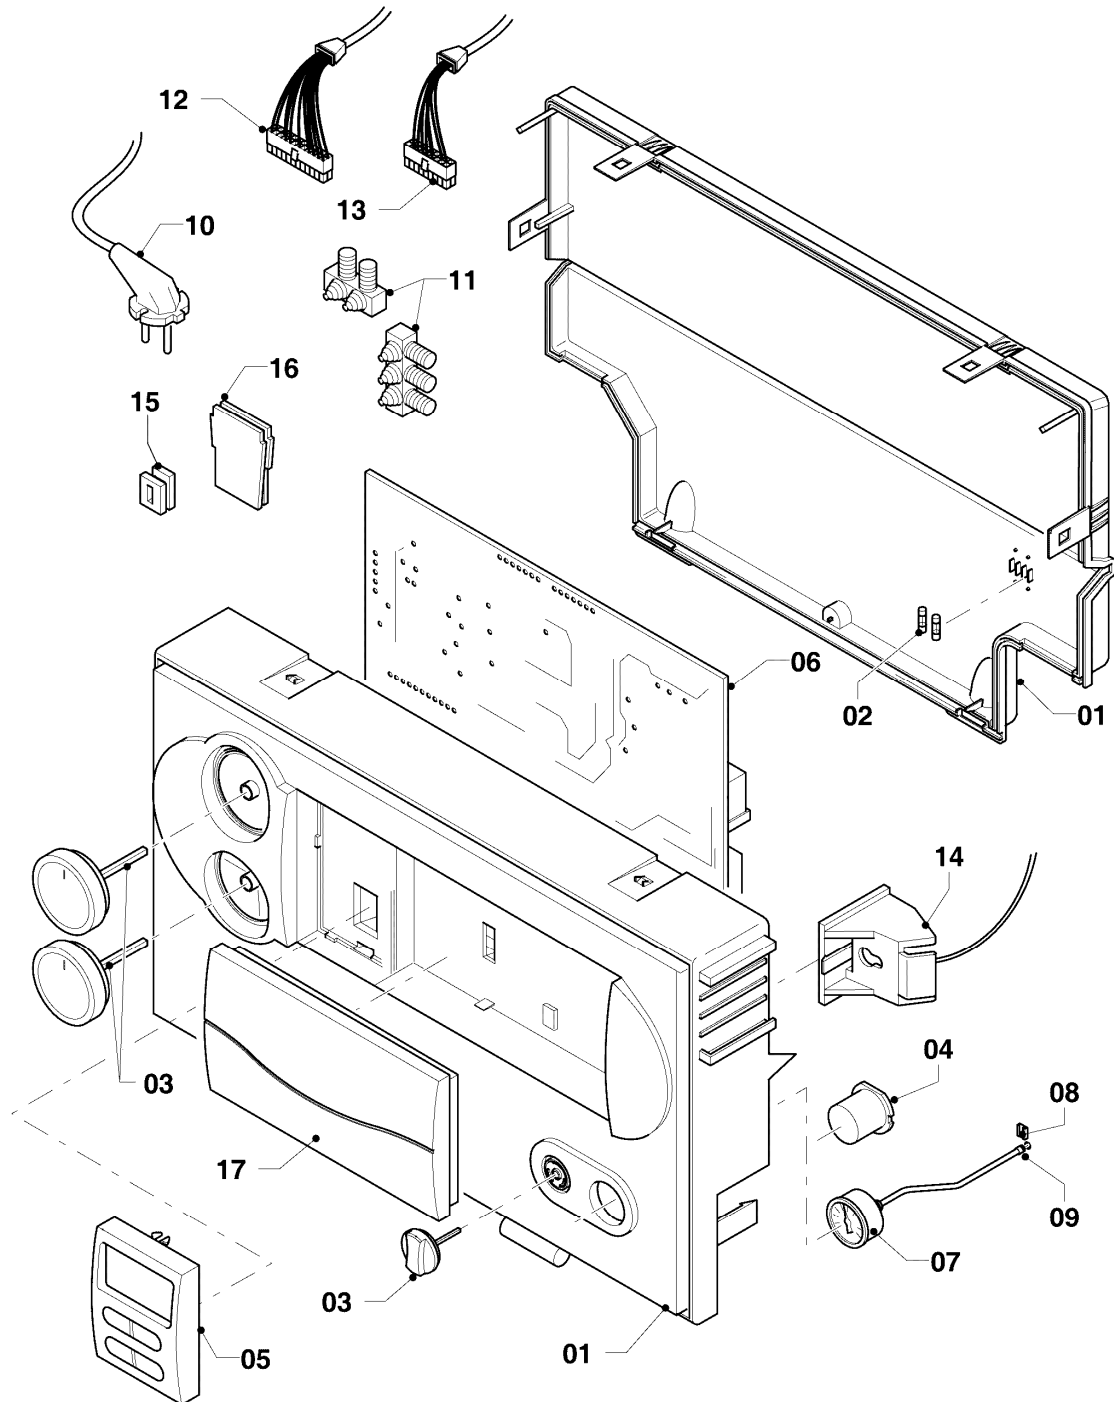

Gas-Wandheizgerät VCW Kamin (incl. atmoTEC)

VCW 244/4-5 R1

12 - Schaltkasten

02-12-051.01

-> zum Ersatzteilkauf bei www.loebbeshop.de <-

Gas-Wandheizgerät VCW Kamin (incl. atmoTEC)

VCW 244/4-5 R1

12 - Schaltkasten

Pos.	Teilenummer	Beschreibung	Hinweis, Bemerkung
01	0020037661	Gehäuse (Performance, weiß)	VCW 244/4-5 R1, mit Pos. 02,03
02	0020067507	Sicherung 2,0 A T2H (10 St.)	2,0 AT
03	0020037662	Knopf weiß, Set a 3 St.	VCW 244/4-5 R1
04	-	-	Position entfällt für diese Geräte
05	0020056562	Display (weiß)	VCW 244/4-5 R1
06	0020136649	Leiterplatte, Heizwert low NOX	
07	180982	Manometer	mit Pos. 08,09
08	0020107709	Halter	
09	981155	O-Ring (10 St.)	
10	-	-	nicht für Deutschland
11	078533	Zugentlaster, Set	
12	0020128699	Kabelbaum Hydraulik VCW classic	VCW 244/4-5 R1, Gasarmatur, Wasserdrucksensor, VUV, Flügelrad, NTC Warmstart
13	0020068075	Kabelbaum Kamin	Ionisationselektrode, Abgassensor, Vor- und Rücklauf-NTC
14	0020041932	Fangband	
15	139438	Stopfen (klein)	
16	0020041940	Stopfen	
17	0020130231	Abdeckung Reglerschacht, weiss	

-> zum Ersatzteilkauf bei www.loebbeshop.de <-