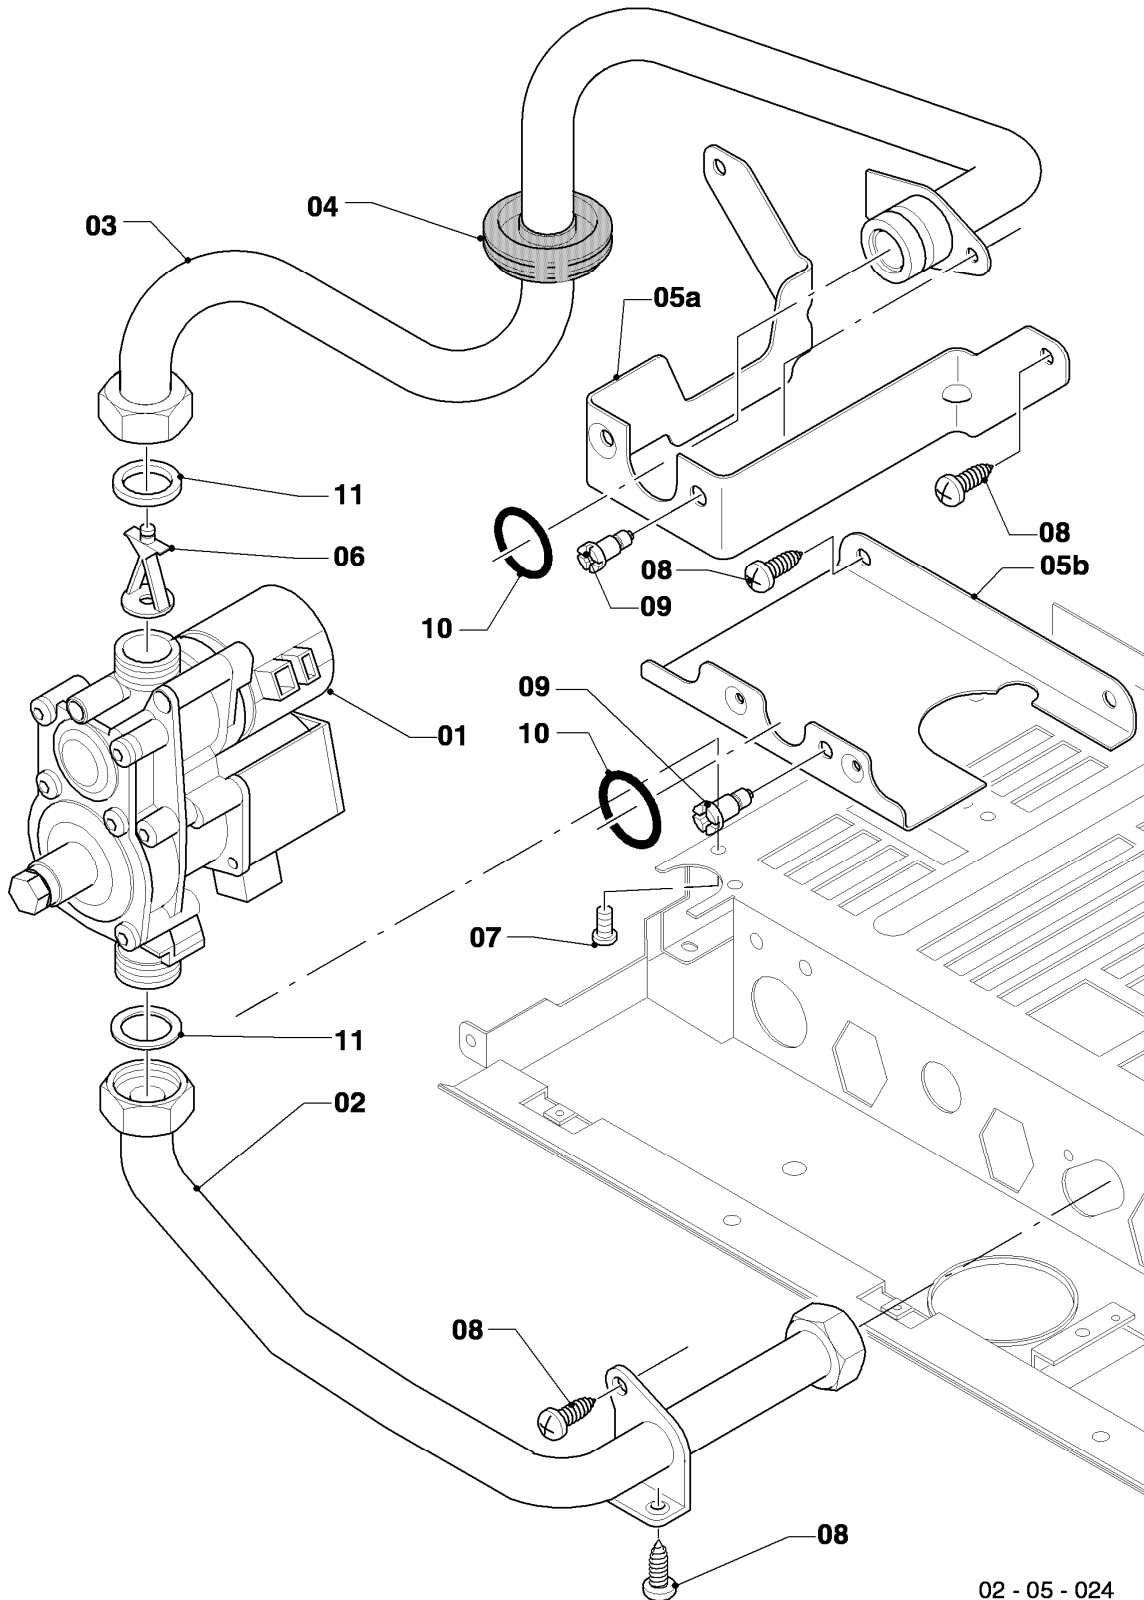

Gas-Wandheizgerät VCW Kamin (incl. atmoTEC)

VCW 244/4-5 R1

05 - Gasarmatur

02 - 05 - 024

-> zum Ersatzteilkauf bei www.loebbeshop.de <-

Gas-Wandheizgerät VCW Kamin (incl. atmoTEC)

VCW 244/4-5 R1

05 - Gasarmatur

Pos.	Teilenummer	Beschreibung	Hinweis, Bemerkung
00	-	-	eine Umrüstung auf Flüssiggas ist für diese Geräte nicht vorgesehen
00	0020070068	Umstellsatz atmoTEC 24kW L->E	VCW 244/4-5 R1, für die Umstellung von L auf E
00	0020070065	Umstellsatz atmoTEC 24kW E->L	VCW 244/4-5 R1, für die Umstellung von E auf L
01	0020053968	Gasarmatur (mit Druckregler)	VCW 244/4-5 R1, Erdgas E, mit Pos. 07,11
01	0020053968	Gasarmatur (mit Druckregler)	VCW 244/4-5 R1, Erdgas L, mit Pos. 07,11
01	-	-	VCW 244/4-5 R1, Flüssiggas P: diese Geräte existieren nicht
02	0020068049	Rohr Gas Anschluß	mit Pos. 08,11
03	0020068050	Rohr Gas Kamin	mit Pos. 09,10,11
04	-	-	Position entfällt für diese Geräte
05a	0020068056	Halter Anschlussrohr-Brenner	mit Pos. 08
05b	-	-	Position entfällt für diese Geräte
06	-	-	VCW 244/4-5 R1, Erdgas E+L: diese Geräte haben keine Vordüse
06	-	-	VCW 244/4-5 R1, Flüssiggas P: diese Geräte existieren nicht
07	139203	Schraube, (M4x8) DIN 7500	
08	0020107695	Schraube (10 St.)	
09	0020107733	Schraube	
10	0020107693	O-Ring (10 St.)	
11	981142	Rechteckdichtring (10 St.)	

-> zum Ersatzteilkauf bei www.loebbeshop.de <-