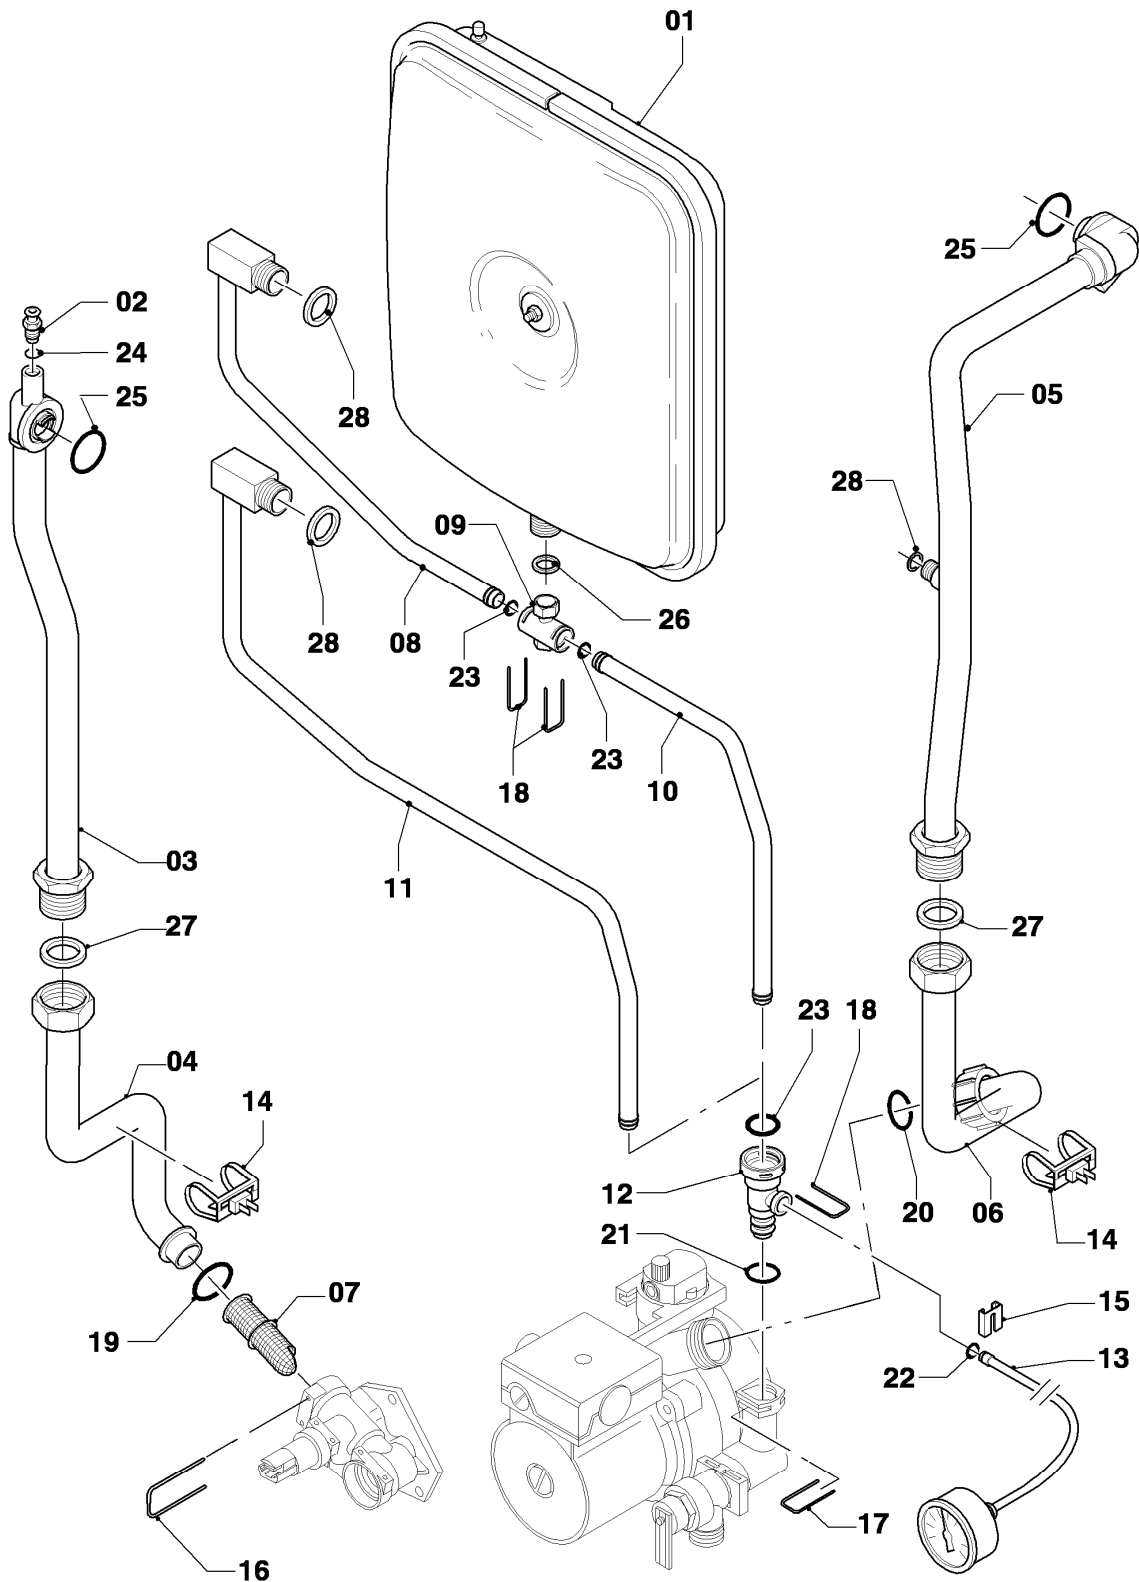

Gas-Wandheizgerät VCW Kamin (incl. atmoTEC)

VCW 244/4-5 R1

08b - Hydraulikteile

02 - 08 - 162

-> zum Ersatzteilkauf bei www.loebbeshop.de <-

Gas-Wandheizgerät VCW Kamin (incl. atmoTEC)

VCW 244/4-5 R1

08b - Hydraulikteile

Pos.	Teilenummer	Beschreibung	Hinweis, Bemerkung
01	0020051470	Ausdehnungsgefäß 12 ltr.	mit Pos. 26
02	140015	Entlüftungsschraube	mit Pos. 24
03	0020068099	Rohr PWT-Schnittst. Kamin	VCW 244/4-5 R1, mit Pos. 02,24,25,27
04	0020068104	Rohr Verteiler-Schnittst.	mit Pos. 16,19,27
05	0020068110	Rohr Schnittst.-PWT	VCW 244/4-5 R1, mit Pos. 25,27,28
06	0020130764	Rohr Pumpe-Schnittst.	mit Pos. 20,27
07	179030	Sieb	mit Pos. 16,19
08	0020068116	Rohr ADG-Brennerkühlung	mit Pos. 18,23,28
09	0020068119	Adapter	mit Pos. 18,23,26
10	0020068114	Rohr ADG	mit Pos. 18,23
11	-	-	nicht für diese Geräte
12	0020068118	Adapter Manometer 10/12	mit Pos. 15,17,18,21,22,23
13	180982	Manometer	mit Pos. 15,22
14	0020068120	Fühler (NTC, 19mm)	
15	0020107709	Halter	
16	178992	Klammer (10 St.)	
17	0020107694	Klammer (5 St.)	
18	0020068126	Klammer (10 St.)	
19	193537	O-Ring (10 St.)	
20	193539	O-Ring (10 St.)	
21	178993	O-Ring (10 St.)	
22	981155	O-Ring (10 St.)	
23	0020068130	O-Ring (10 St.)	
24	981166	O-Ring (10 St.)	
25	981170	O-Ring (10 St.)	
26	981149	Rechteckdichtring (10 St.)	
27	981140	Rechteckdichtring 3/4 (10 St.)	
28	981146	Rechteckdichtring (10 St.)	

-> zum Ersatzteilkauf bei www.loebbeshop.de <-