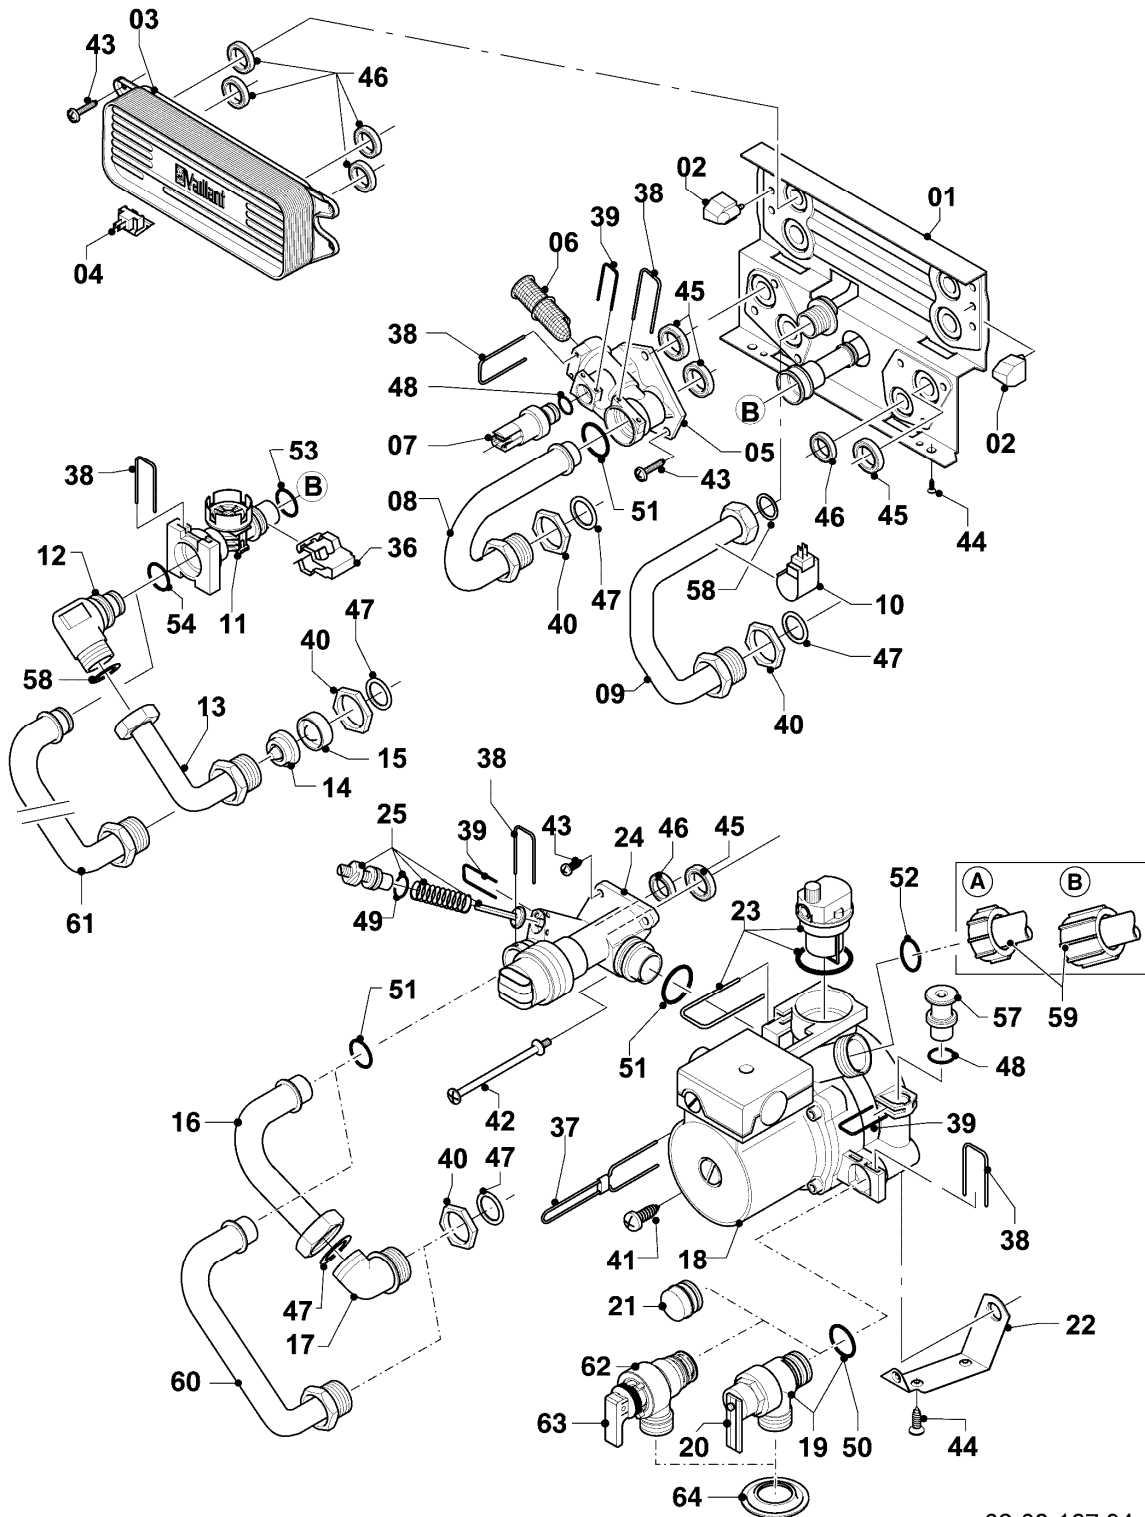

Gas-Wandheizgerät VCW Kamin (incl. atmoTEC)

VCW 244/4-5 R1

08a - Hydraulikteile

02-08-167.04

-> zum Ersatzteilkauf bei www.loebbeshop.de <-

Gas-Wandheizgerät VCW Kamin (incl. atmoTEC)

VCW 244/4-5 R1

08a - Hydraulikteile

Pos.	Teilenummer	Beschreibung	Hinweis, Bemerkung
01	178965	Hydroplatte	mit Pos. 02,36,42,43,44,45,46,51,53,58
02	193536	Führung, Set a 2 St.	
03	0020020018	Wärmetauscher BW (13 Platten)	VCW 244/4-5 R1, mit Pos. 43,46
04	103430	NTC-Fühler	
05	0020140559	Anschluss, Vorlauf (Kunststoff)	VCW 244/4-5 R1, mit Pos. 38,39,43,45,48,51
06	179030	Sieb	mit Pos. 38,51
07	0020059717	Fühler (Wasserdrucksensor)	mit Pos. 39,48
08	179033	Rohr	mit Pos. 40,47,51
09	179034	Rohr W-W	mit Pos. 40,47,58
10	-	-	VCW 244/4-5 R1, Position entfällt für dieses Gerät
11	178988	Flügelrad (Aqua-Sensor)	mit Pos. 36,38,53,54
12	179032	Anschlussstück	mit Pos. 38,54,55,58
13	179037	Rohr	mit Pos. 14,15,40,47,58
14	012984	Wassermengenbegrenzer 7,3l/min	VCW 244/4-5 R1
15	074514	Sieb	
16	179036	Rohr	mit Pos. 47,51
17	179035	Anschlussstück (ohne Fülleinrichtung)	mit Pos. 40,47,56
18	178983	Pumpe	VCW 244/4-5 R1, mit Pos. 22,23,38,39,41,45,46,47,48,50,51,52
19	178985	Sicherheitsventil (3 bar)	mit Pos. 20, 38, 50
20	178974	Hebel	
21	-	-	Position entfällt für diese Geräte
22	178984	Halter	mit Pos. 44
23	104521	Schnellentlüfter	
24	0020020015	Vorrangumschaltventil mit Bypass	VCW 244/4-5 R1, mit Pos. 25,38,39,42,43,45,46,51
25	178980	Bypass	mit Pos. 39
36	178966	Klammer (Blech)	
37	178981	Klammer	
38	178992	Klammer (10 St.)	
39	0020107694	Klammer (5 St.)	
40	193598	Mutter, Set a 4 St.	
41	235756	Blechschraube (ST 4,8x19)	

-> zum Ersatzteilkauf bei www.loebbeshop.de <-