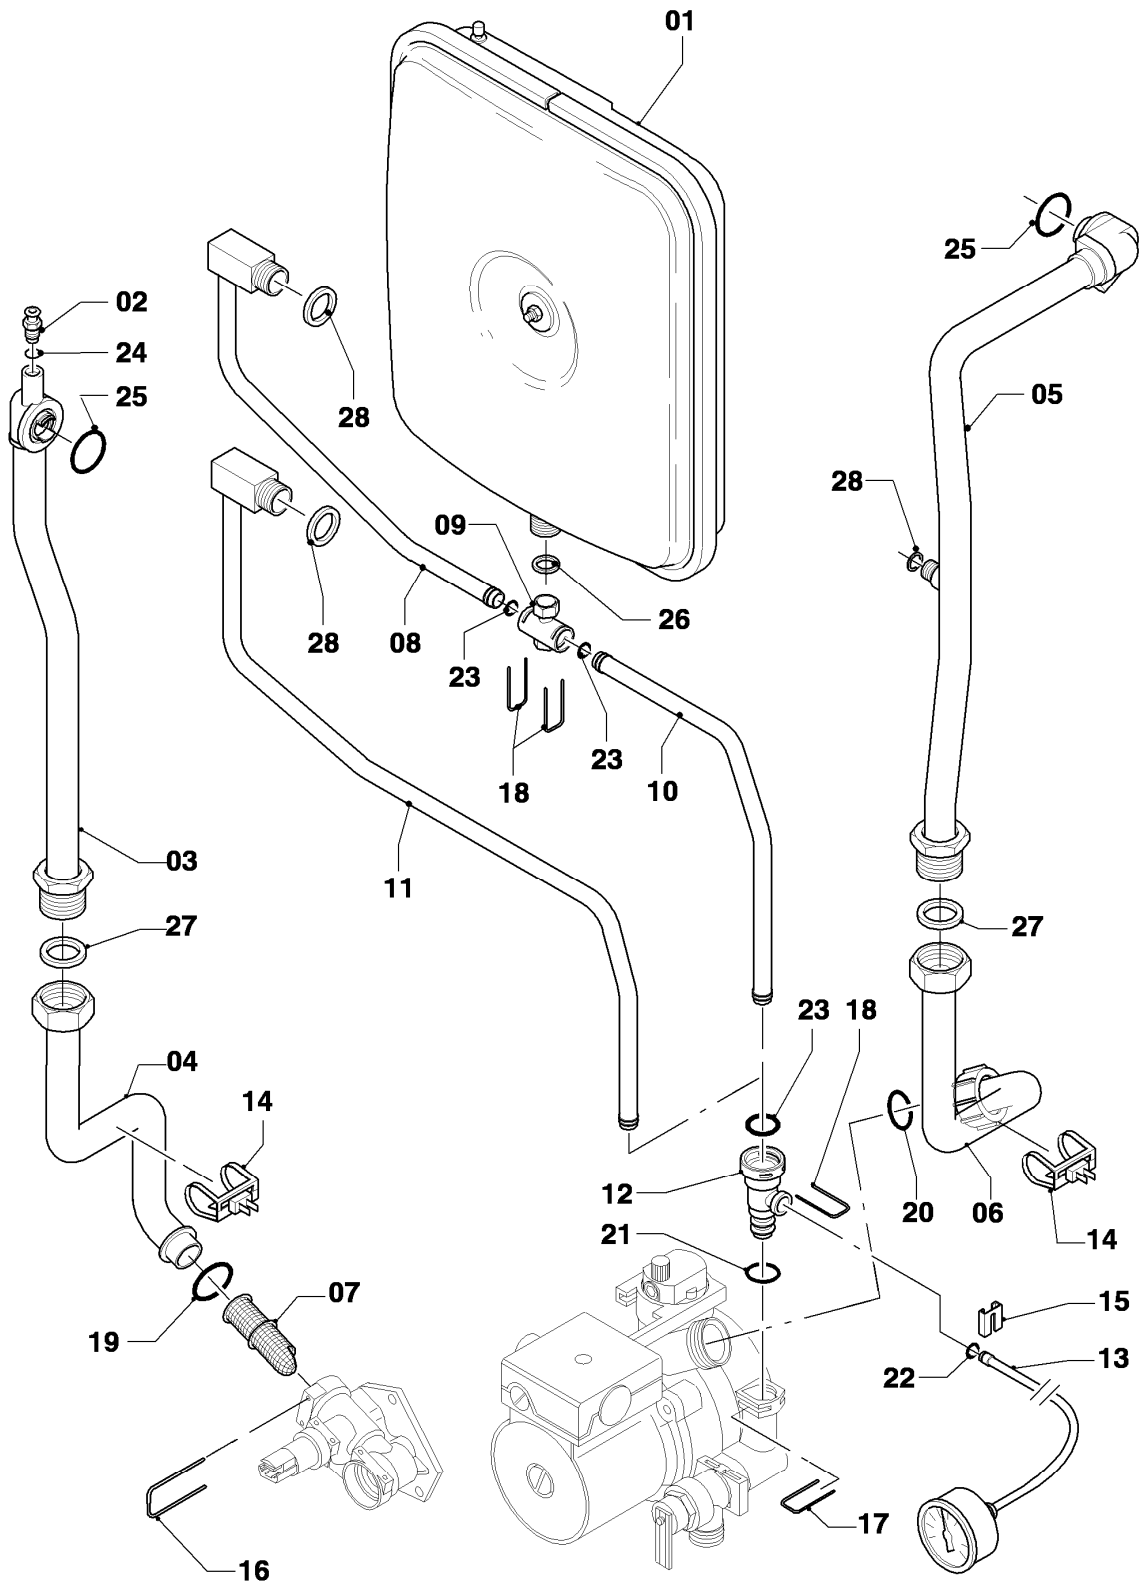

Gas-Wandheizgerät VCW Kamin (incl. atmoTEC)

VCW 244/4-5

08b - Hydraulikteile

02 - 08 - 162

-> zum Ersatzteilkauf bei www.loebbeshop.de <-

Gas-Wandheizgerät VCW Kamin (incl. atmoTEC)

VCW 244/4-5

08b - Hydraulikteile

Pos.	Teilenummer	Beschreibung	Hinweis, Bemerkung
01	0020051470	Ausdehnungsgefäß 12 ltr.	mit Pos. 26
02	140015	Entlüftungsschraube	mit Pos. 24
03	0020068099	Rohr PWT-Schnittst. Kamin	VCW 244/4-5, mit Pos. 02,24,25,27
04	0020068104	Rohr Verteiler-Schnittst.	mit Pos. 16,19,27
05	0020068110	Rohr Schnittst.-PWT	VCW 244/4-5, mit Pos. 25,27,28
06	0020130764	Rohr Pumpe-Schnittst.	mit Pos. 20,27
07	179030	Sieb	mit Pos. 16,19
08	0020068116	Rohr ADG-Brennerkühlung	mit Pos. 18,23,28
09	0020068119	Adapter	mit Pos. 18,23,26
10	0020068114	Rohr ADG	mit Pos. 18,23
11	-	-	nicht für diese Geräte
12	0020068118	Adapter Manometer 10/12	mit Pos. 15,17,18,21,22,23
13	180982	Manometer	mit Pos. 15,22
14	0020068120	Fühler (NTC, 19mm)	
15	0020107709	Halter	
16	178992	Klammer (10 St.)	
17	0020107694	Klammer (5 St.)	
18	0020068126	Klammer (10 St.)	
19	193537	O-Ring (10 St.)	
20	193539	O-Ring (10 St.)	
21	178993	O-Ring (10 St.)	
22	981155	O-Ring (10 St.)	
23	0020068130	O-Ring (10 St.)	
24	981166	O-Ring (10 St.)	
25	981170	O-Ring (10 St.)	
26	981149	Rechteckdichtring (10 St.)	
27	981140	Rechteckdichtring 3/4 (10 St.)	
28	981146	Rechteckdichtring (10 St.)	

-> zum Ersatzteilkauf bei www.loebbeshop.de <-