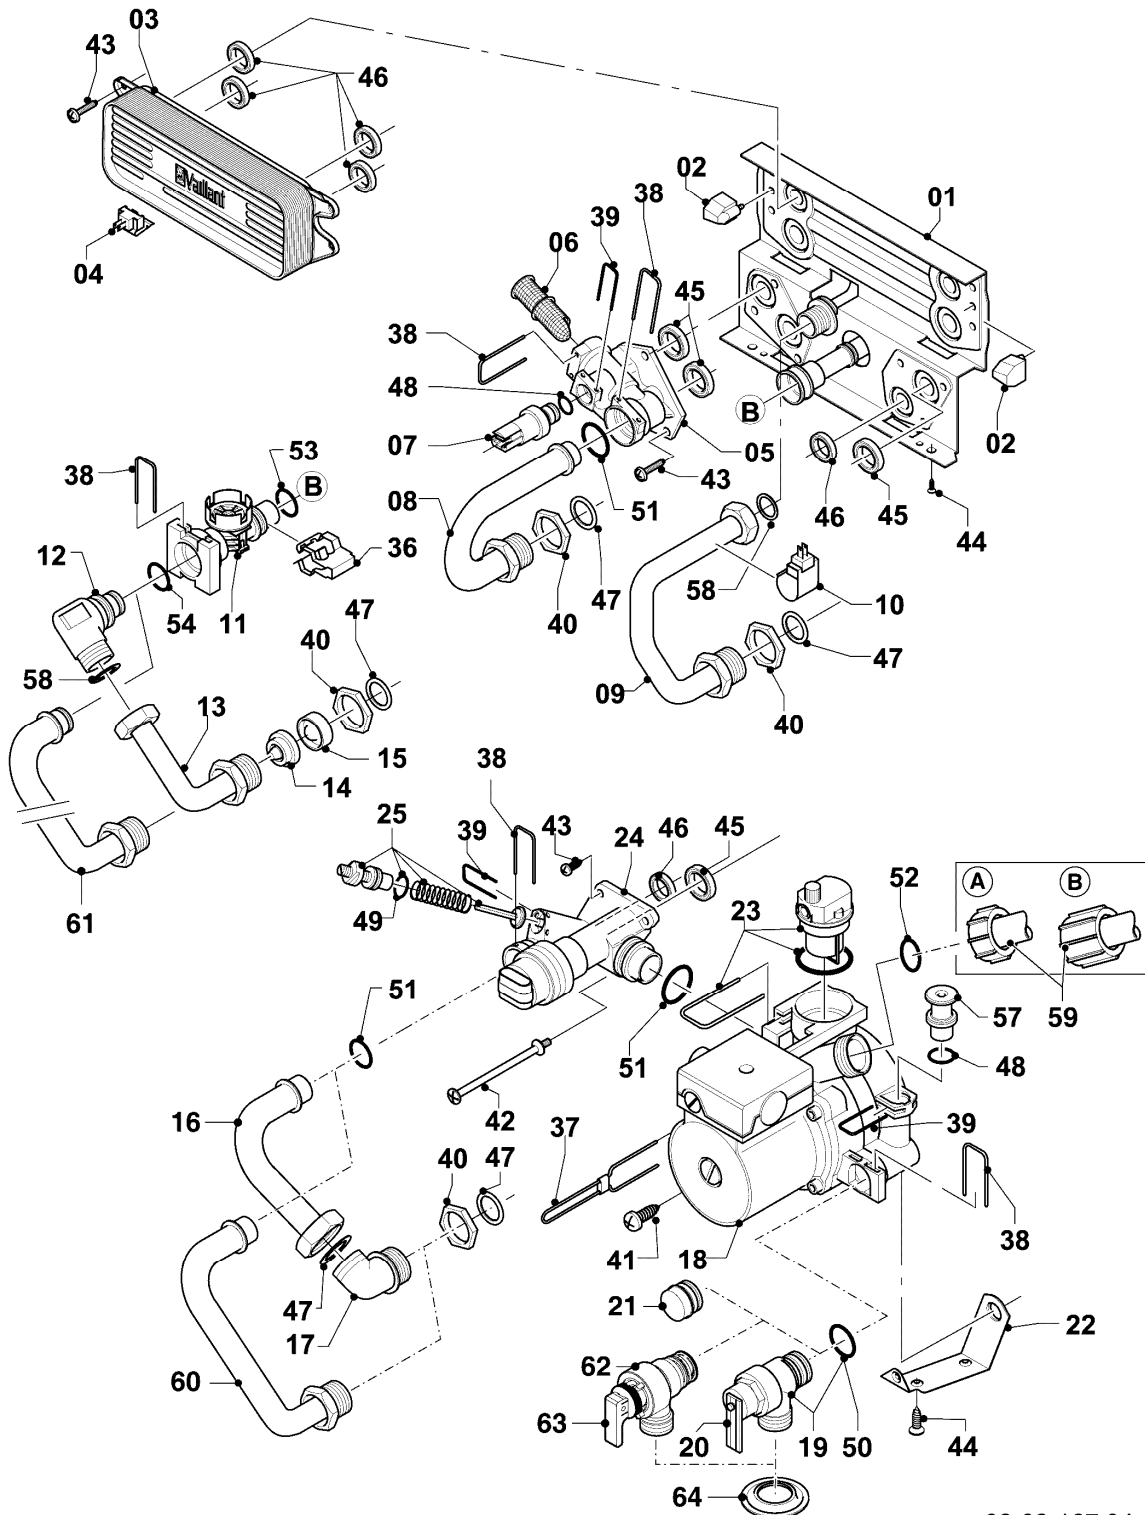

Gas-Wandheizgerät VCW Kamin (incl. atmoTEC)

VCW 244/4-5

08a - Hydraulikteile

02-08-167.04

-> zum Ersatzteilkauf bei www.loebbeshop.de <-

Gas-Wandheizgerät VCW Kamin (incl. atmoTEC)

VCW 244/4-5

08a - Hydraulikteile

Pos.	Teilenummer	Beschreibung	Hinweis, Bemerkung
01	178965	Hydroplatte	mit Pos. 02,36,42,43,44,45,46,51,53,58
02	193536	Führung, Set a 2 St.	
03	0020020018	Wärmetauscher BW (13 Platten)	VCW 244/4-5, mit Pos. 43,46
04	103430	NTC-Fühler	
05	179031	Anschlussstück (Messing)	VCW 244/4-5, mit Pos. 38,39,43,45,48,51
06	179030	Sieb	mit Pos. 38,51
07	0020059717	Fühler (Wasserdrucksensor)	mit Pos. 39,48
08	179033	Rohr	mit Pos. 40,47,51
09	179034	Rohr W-W	mit Pos. 40,47,58
10	-	-	VCW 244/4-5, Position entfällt für dieses Gerät
11	178988	Flügelrad (Aqua-Sensor)	mit Pos. 36,38,53,54
12	179032	Anschlussstück	mit Pos. 38,54,55,58
13	179037	Rohr	mit Pos. 14,15,40,47,58
14	012984	Wassermengenbegrenzer 7,3l/min	VCW 244/4-5
15	074514	Sieb	
16	179036	Rohr	mit Pos. 47,51
17	179035	Anschlussstück (ohne Fülleinrichtung)	mit Pos. 40,47,56
18	178983	Pumpe	VCW 244/4-5, mit Pos. 22,23,38,39,41,45,46,47,48,50,51,52
19	178985	Sicherheitsventil (3 bar)	mit Pos. 20, 38, 50
20	178974	Hebel	
21	-	-	Position entfällt für diese Geräte
22	178984	Halter	mit Pos. 44
23	104521	Schnellentlüfter	
24	178978	Vorrangumschaltventil (MS, mit Bypass)	VCW 244/4-5, mit Pos. 25,38,39,42,43,45,46,51
25	178980	Bypass	mit Pos. 39
36	178966	Klammer (Blech)	
37	178981	Klammer	
38	178992	Klammer (10 St.)	
39	0020107694	Klammer (5 St.)	
40	193598	Mutter, Set a 4 St.	
41	235756	Blechschraube (ST 4,8x19)	

-> zum Ersatzteilkauf bei www.loebbeshop.de <-