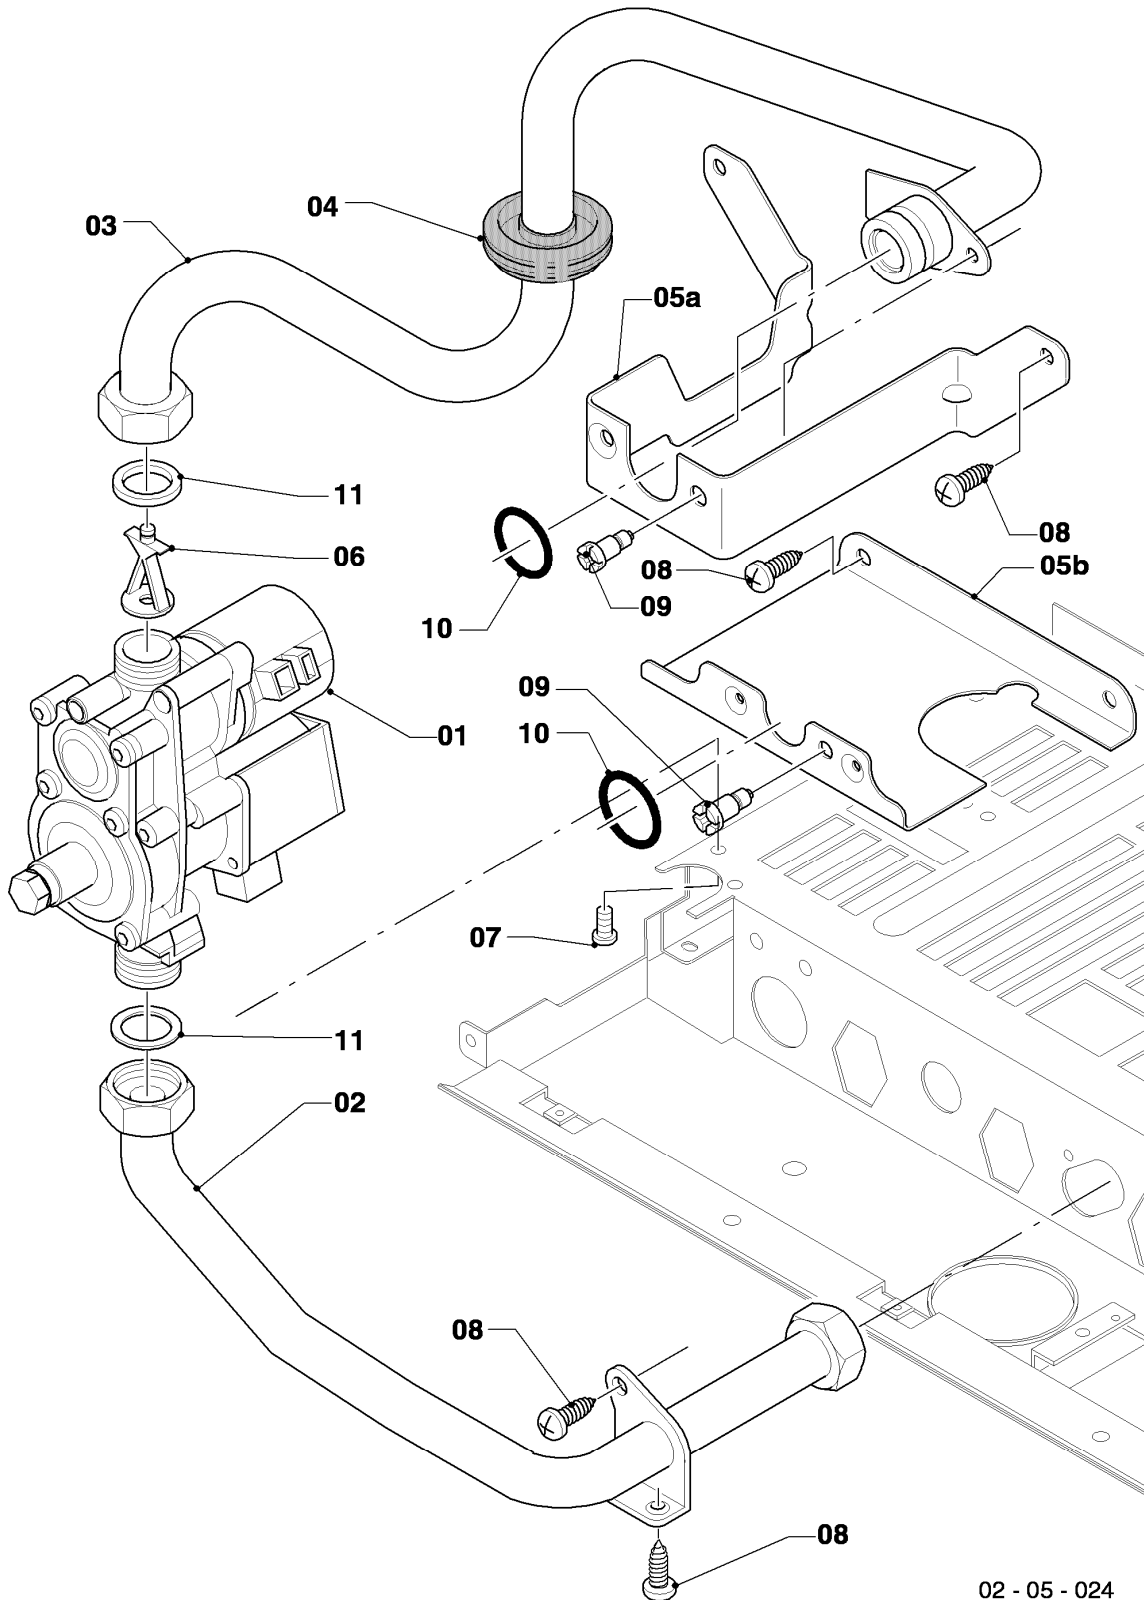

Gas-Wandheizgerät VCW Kamin (incl. atmoTEC)

VCW 244/4-5

05 - Gasarmatur

02 - 05 - 024

-> zum Ersatzteilkauf bei www.loebbeshop.de <-

Gas-Wandheizgerät VCW Kamin (incl. atmoTEC)

VCW 244/4-5

05 - Gasarmatur

Pos.	Teilenummer	Beschreibung	Hinweis, Bemerkung
00	-	-	eine Umrüstung auf Flüssiggas ist für diese Geräte nicht vorgesehen
00	0020070068	Umstellsatz atmoTEC 24kW L->E	VCW 244/4-5, für die Umstellung von L auf E
00	0020070065	Umstellsatz atmoTEC 24kW E->L	VCW 244/4-5, für die Umstellung von E auf L
01	0020053968	Gasarmatur (mit Druckregler)	VCW 244/4-5, Erdgas E, mit Pos. 07,11
01	0020053968	Gasarmatur (mit Druckregler)	VCW 244/4-5, Erdgas L, mit Pos. 07,11
01	-	-	VCW 244/4-5, Flüssiggas P: diese Geräte existieren nicht
02	0020068049	Rohr Gas Anschluß	mit Pos. 08,11
03	0020068050	Rohr Gas Kamin	mit Pos. 09,10,11
04	-	-	Position entfällt für diese Geräte
05a	0020068056	Halter Anschlussrohr-Brenner	mit Pos. 08
05b	-	-	Position entfällt für diese Geräte
06	-	-	VCW 244/4-5, Erdgas E+L: diese Geräte haben keine Vordüse
06	-	-	VCW 244/4-5, Flüssiggas P: diese Geräte existieren nicht
07	139203	Schraube, (M4x8) DIN 7500	
08	0020107695	Schraube (10 St.)	
09	0020107733	Schraube	
10	0020107693	O-Ring (10 St.)	
11	981142	Rechteckdichtring (10 St.)	

-> zum Ersatzteilkauf bei www.loebbeshop.de <-