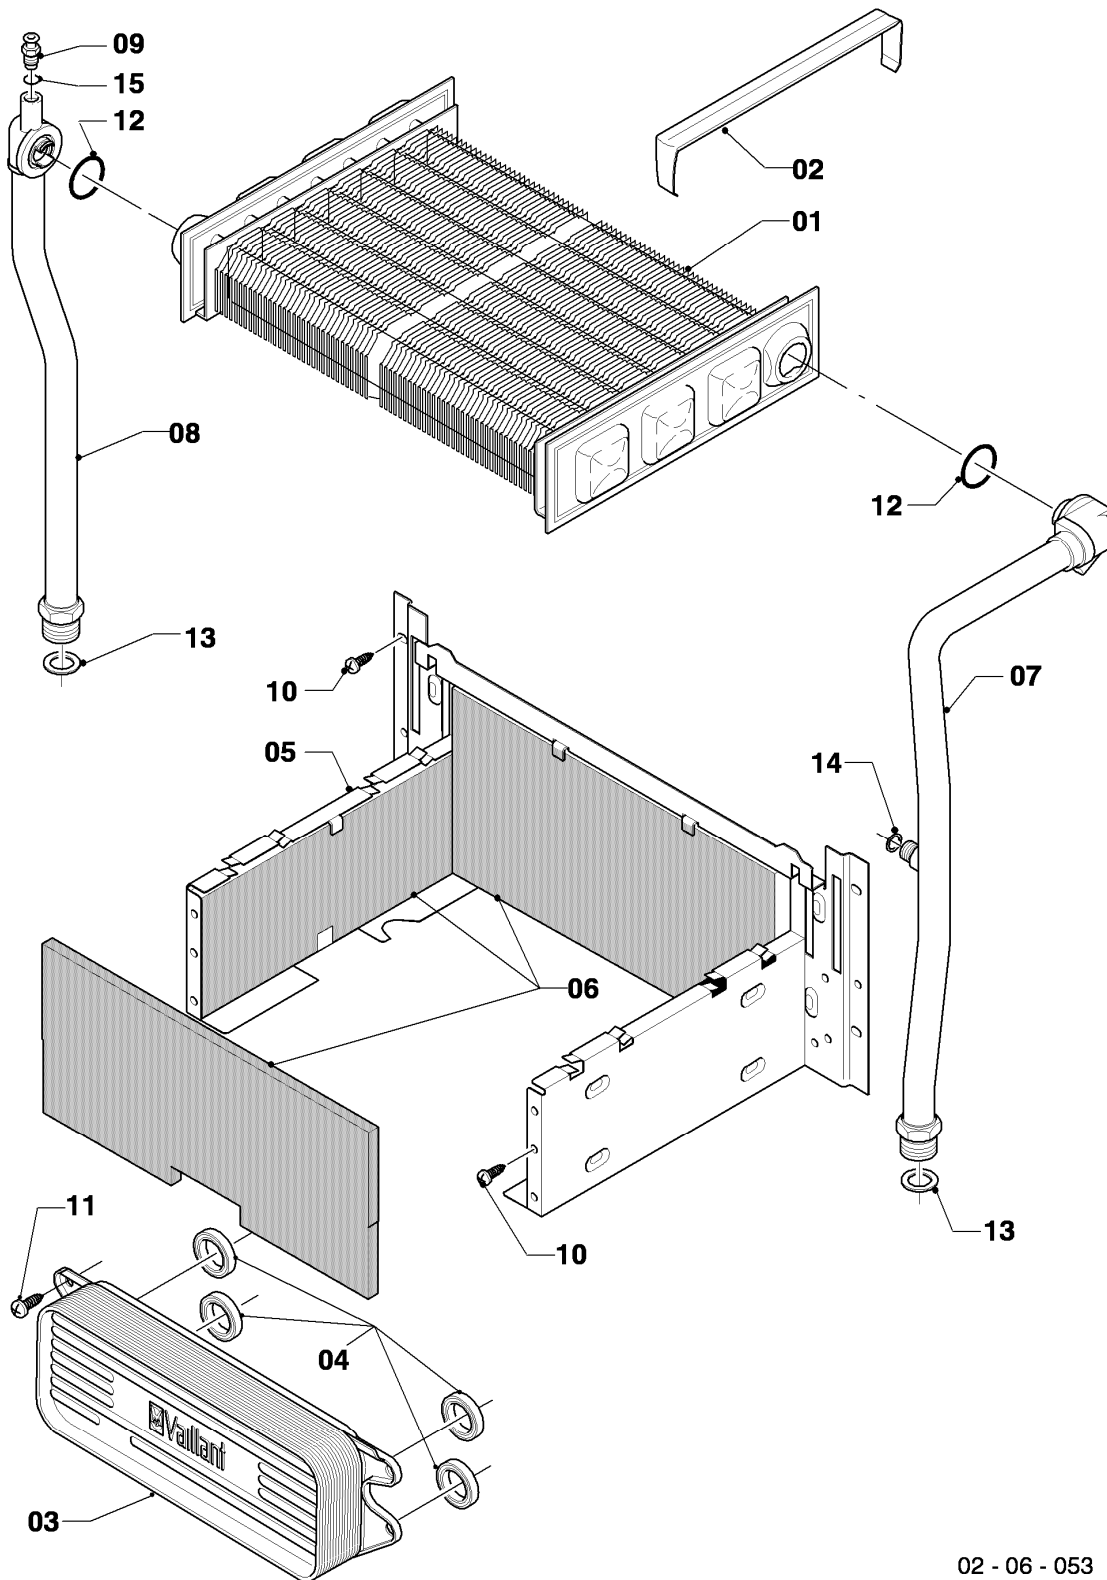

Gas-Wandheizgerät VCW Kamin (incl. atmoTEC)

VCW 244/4-5

06 - Wärmetauscher

02 - 06 - 053

-> zum Ersatzteilkauf bei www.loebbeshop.de <-

Gas-Wandheizgerät VCW Kamin (incl. atmoTEC)

VCW 244/4-5

06 - Wärmetauscher

Pos.	Teilenummer	Beschreibung	Hinweis, Bemerkung
01	065130	Wärmetauscher HW	VCW 244/4-5, mit Pos. 02,12
02	071326	Schornsteinblende	
03	0020020018	Wärmetauscher BW (13 Platten)	VCW 244/4-5, mit Pos. 04,11
04	178969	Rechteckdichtring (10 St.)	
05	117553	Heizschacht	VCW 244/4-5, mit Pos. 06,10
06	0020068069	Isoliermatte Kamin 24kW (Set)	VCW 244/4-5
07	0020068110	Rohr Schnittst.-PWT	VCW 244/4-5, mit Pos. 12,13,14
08	0020068099	Rohr PWT-Schnittst. Kamin	VCW 244/4-5, mit Pos. 09,12,13,15
09	140015	Entlüftungsschraube	mit Pos. 15
10	0020107695	Schraube (10 St.)	
11	178967	Schraube M5 x 18 mm (10 St.)	
12	981170	O-Ring (10 St.)	
13	981140	Rechteckdichtring 3/4 (10 St.)	
14	981146	Rechteckdichtring (10 St.)	
15	981166	O-Ring (10 St.)	

-> zum Ersatzteilkauf bei www.loebbeshop.de <-