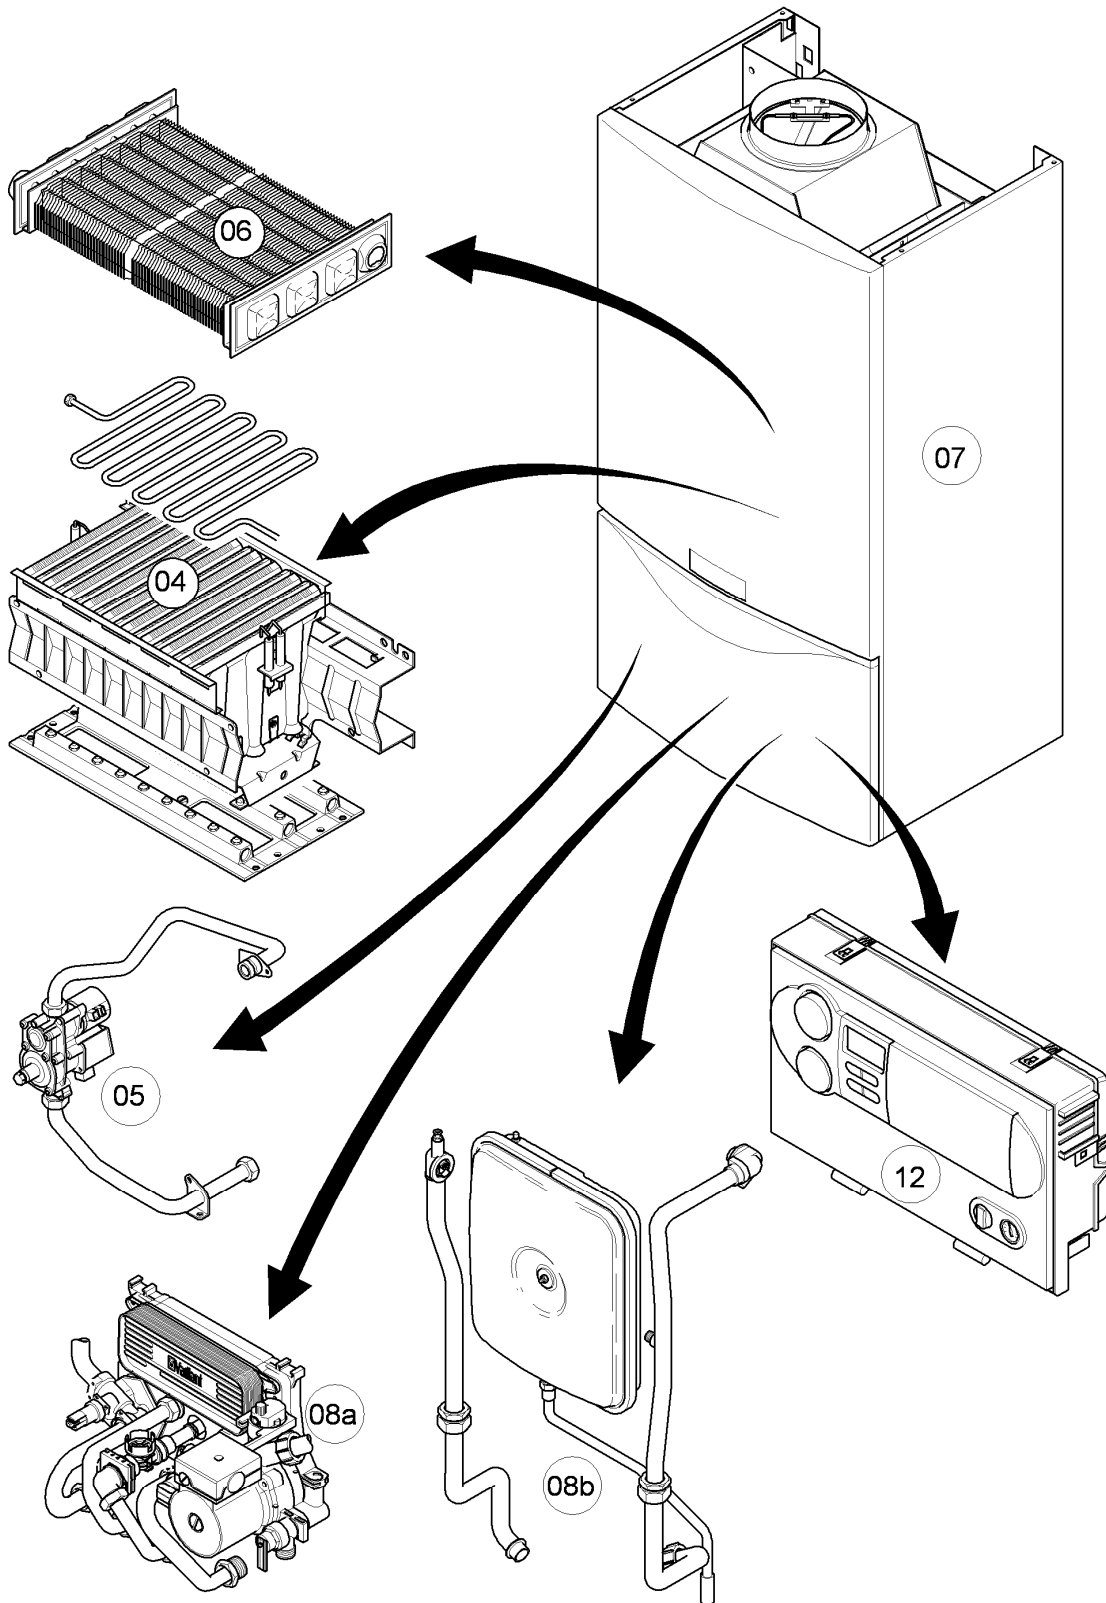

Gas-Wandheizgerät VCW Kamin (incl. atmoTEC)

VCW 244/4-5

Baugruppenübersicht

02 - 00 - 089.01

-> zum Ersatzteilkauf bei www.loebbeshop.de <-

Gas-Wandheizgerät VCW Kamin (incl. atmoTEC)

VCW 244/4-5

Baugruppenübersicht

Pos.	Baugruppe
04	Brenner
05	Gasarmatur
06	Wärmetauscher
07	Verkleidungsteile
08a	Hydraulikteile
08b	Hydraulikteile
12	Schaltkasten

-> zum Ersatzteilkauf bei www.loebbeshop.de <-