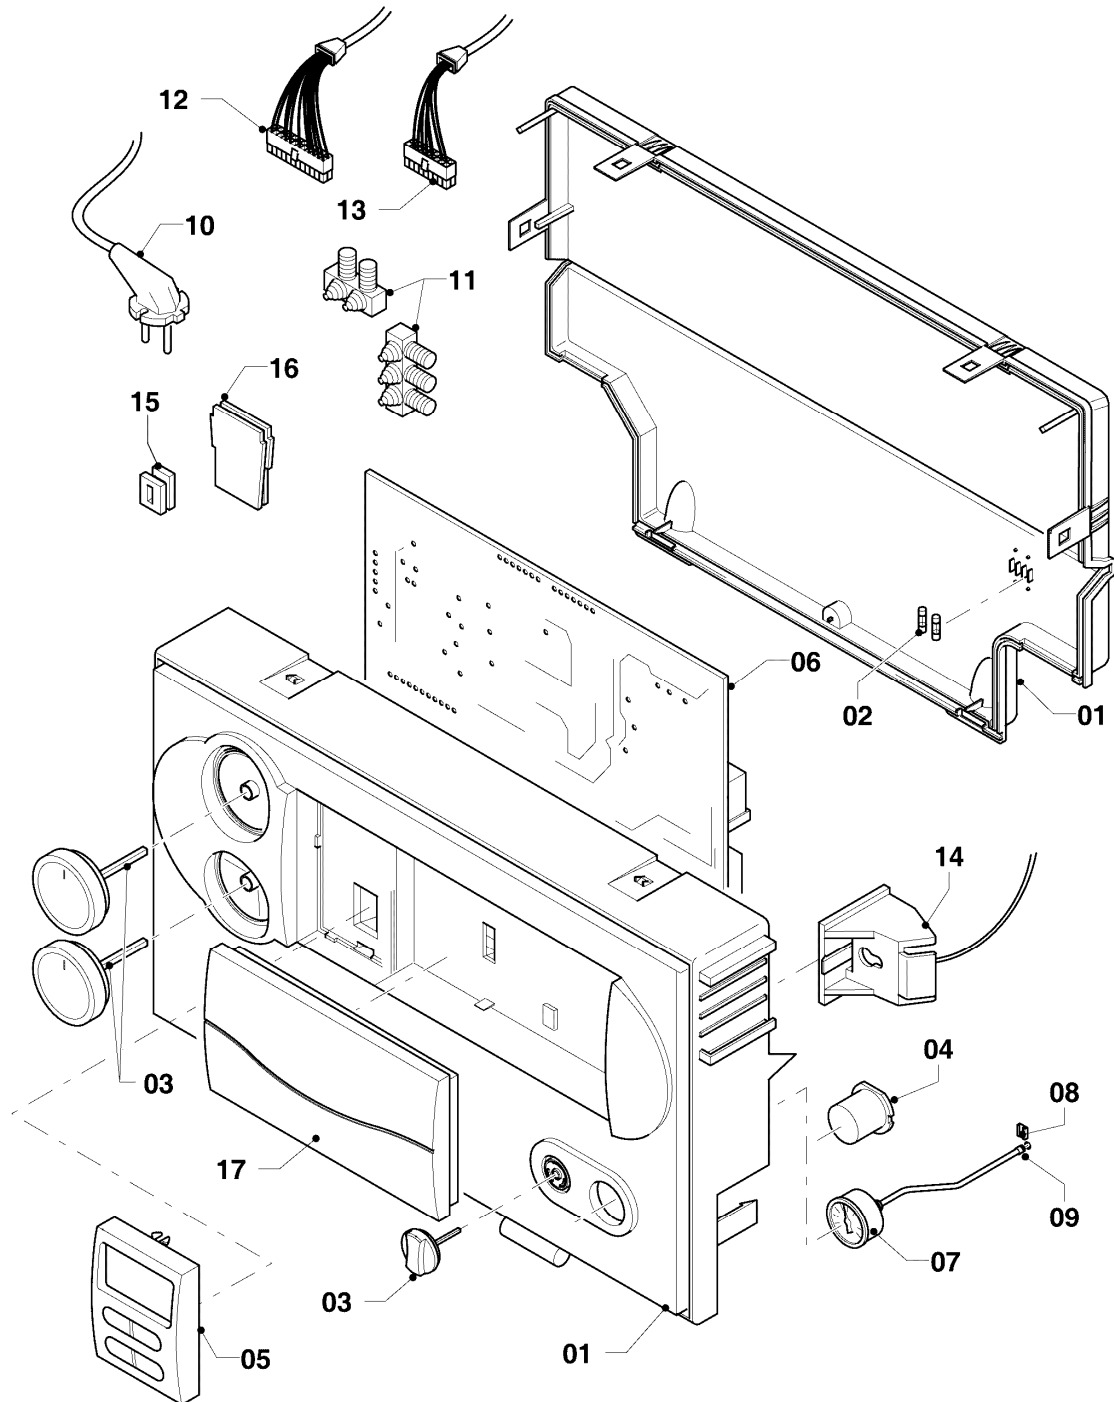

Gas-Wandheizgerät VCW Kamin (incl. atmoTEC)

VCW 244/4-5

12 - Schaltkasten

02-12-051.01

-> zum Ersatzteilkauf bei www.loebbeshop.de <-

Gas-Wandheizgerät VCW Kamin (incl. atmoTEC)

VCW 244/4-5

12 - Schaltkasten

Pos.	Teilenummer	Beschreibung	Hinweis, Bemerkung
01	0020037661	Gehäuse (Performance, weiß)	VCW 244/4-5, mit Pos. 02,03
02	0020067507	Sicherung 2,0 A T2H (10 St.)	2,0 AT
03	0020037662	Knopf weiß, Set a 3 St.	VCW 244/4-5
04	-	-	Position entfällt für diese Geräte
05	0020056562	Display (weiß)	VCW 244/4-5
06	0020136649	Leiterplatte, Heizwert low NOX	
07	180982	Manometer	mit Pos. 08,09
08	0020107709	Halter	
09	981155	O-Ring (10 St.)	
10	-	-	nicht für Deutschland
11	078533	Zugentlaster, Set	
12	0020128699	Kabelbaum Hydraulik VCW classic	VCW 244/4-5, Gasarmatur, Wasserdrucksensor, VUV, Flügelrad, NTC Warmstart
13	0020068075	Kabelbaum Kamin	Ionisationselektrode, Abgassensor, Vor- und Rücklauf-NTC
14	0020041932	Fangband	
15	139438	Stopfen (klein)	
16	0020041940	Stopfen	
17	0020130231	Abdeckung Reglerschacht, weiss	

-> zum Ersatzteilkauf bei www.loebbeshop.de <-