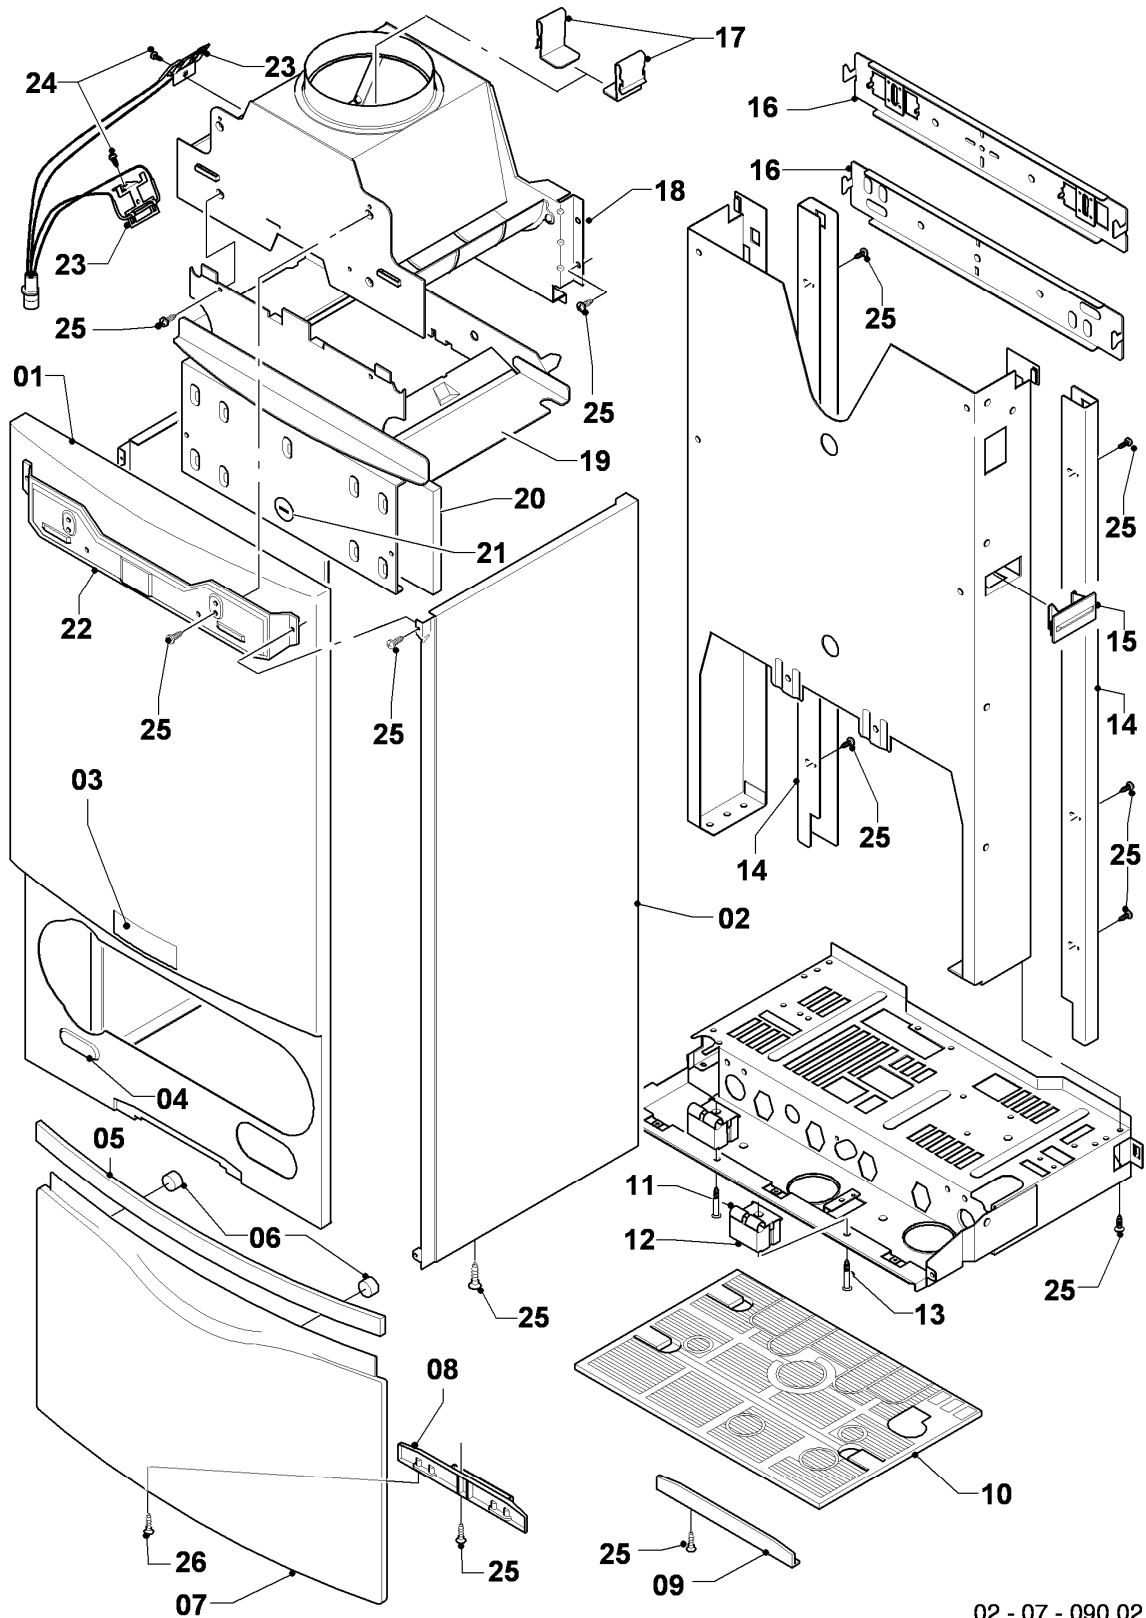

Gas-Wandheizgerät VCW Kamin (incl. atmoTEC)

VCW 244/4-5

07 - Verkleidungsteile

02 - 07 - 090.02

-> zum Ersatzteilkauf bei www.loebbeshop.de <-

Gas-Wandheizgerät VCW Kamin (incl. atmoTEC)

VCW 244/4-5

07 - Verkleidungsteile

Pos.	Teilenummer	Beschreibung	Hinweis, Bemerkung
01	0020039073	Frontblech	mit Pos. 03,04,25
02	0020039074	Seitenblech	mit Pos. 25
03	118096	Firmenschild (alle Typen)	
04	0020068070	Schild Verkaufsbezeichnung (Set)	
05	180942	Griff (weiß)	VCW 244/4-5, mit Pos. 06
06	0020068136	Magnet, Set a 2 St.	
07	0020039076	Klappe	mit Pos. 05,06,08,25
08	0020039077	Scharnier	mit Pos. 25,26
09	-	-	Position entfällt für diese Geräte
10	-	-	VCW 244/4-5, nicht für diese Geräte
11	0020039079	Halter Schaltkasten	mit Pos. 13
12	0020039080	Abstandshalter	
13	235708	Blechschrabe	
14	0020068074	Abstandhalter Variorahmen li.+re. (Set)	mit Pos. 25
15	0020068076	Clip (Halter ADG)	
16	0020068077	Halter Gerät	
16	0020130588	Befestigungssatz (Schrauben + Dübel)	nicht dargestellt
17	280235	Klips	
18	0020068080	Strömungssicherung 24kW	VCW 244/4-5, mit Pos. 17
19	0020068084	Deckel mit Isolierung 24kW H,L	VCW 244/4-5, Erdgas E+L, mit Pos. 20,21,25
19	0020068085	Deckel mit Isolierung 24kW P	VCW 244/4-5, Flüssiggas P, mit Pos. 20,21,25
20	-	-	siehe Baugruppe 06
21	161240	Schaulochdeckel	
22	0020068086	Halter Strömungssicherung	mit Pos. 25
23	0020073796	Fühler Abgassensor	mit Pos. 24
24	235750	Blechschrabe	
25	0020107695	Schraube (10 St.)	
26	0020107695	Schraube (10 St.)	für Scharniere bis 03/09 (Durchmesser der Bohrung: 4mm)
26	193538	Schraube (10 St.)	für Scharniere ab 03/09 (Durchmesser der Bohrung: 3mm)

-> zum Ersatzteilkauf bei www.loebbeshop.de <-